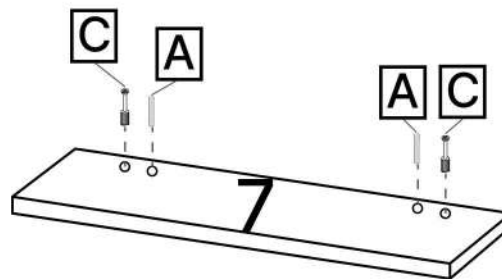

E x4

F x24

6.3*50mm

G x16

H x7gr.

3.5*20mm

J x12

3.5*30mm

K x8

L x2

M x6

No	Denumire	Dimensiuni	Buc
1	Placă superioară	1204x422	1
2	Perete laterală	482x400	2
3	Placă din spate	1164x174	1
4	Placa inferioară/Polița fixă	1164x400	2
5	Placă corp	400x192	2
6	Placă corp	380x192	1
7	Placă decorativa	482x108	2
8	Fața sertar	487x187	2
9	Placa sertar	350x100	4
10	Placa sertar	421x100	4
11	Spate sertar (PFL)	455x348	2
12	Spate corp (PFL)	1198x226	1

A x18

C x18

B x14

1

2

x2

3

x2

13

14

10×4

11×2

9×4

A x4

6.3*50mm

G x16