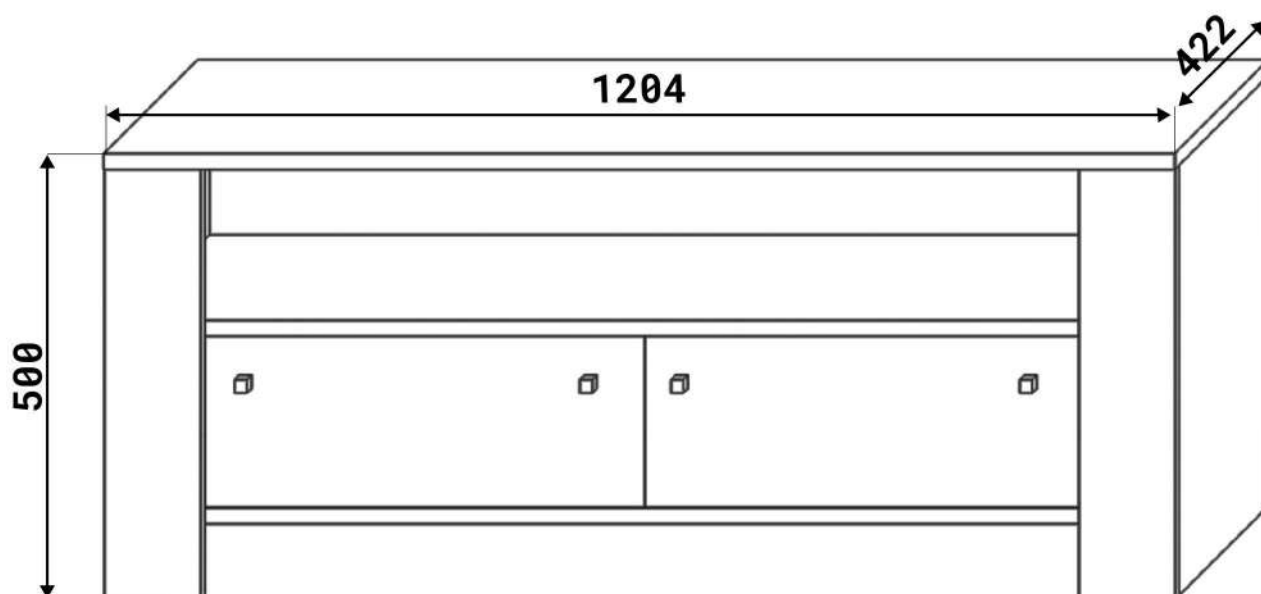

Tumba TV "BELFORT"