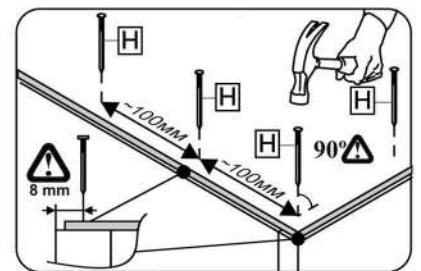

E x4

F x24

6.3*50mm

G x16

H x7gr.

3.5*20mm

J x12

3.5*30mm

K x8

L x2

M x6

No	Denumire	Dimensiuni	Buc
1	Placă superioară	1204x422	1
2	Perete laterală	482x400	2
3	Placă din spate	1164x174	1
4	Placa inferioară/Polița fixă	1164x400	2
5	Placă corp	400x192	2
6	Placă corp	380x192	1
7	Placă decorativa	482x108	2
8	Fața sertar	487x187	2
9	Placa sertar	350x100	4
10	Placa sertar	421x100	4
11	Spate sertar (PFL)	455x348	2
12	Spate corp (PFL)	1198x226	1

A x18

C x18

B x14

1

2

x2

3

x2

13

14

10×4

11×2

9×4

A x4

6.3*50mm

G x16