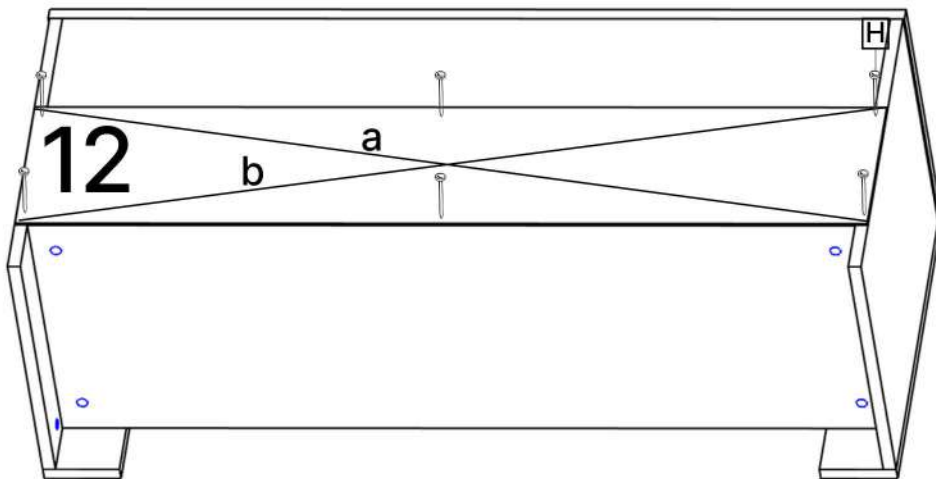

K x8

L x2

M x6

No	Denumire	Dimensiuni	Buc
1	Placă superioară	1204x422	1
2	Perete laterală	482x400	2
3	Placă din spate	1164x174	1
4	Placa inferioară/Polița fixă	1164x400	2
5	Placă corp	400x192	2
6	Placă corp	380x192	1
7	Placă decorativa	482x108	2
8	Fața sertar	487x187	2
9	Placa sertar	350x100	4
10	Placa sertar	421x100	4
11	Spate sertar (PFL)	455x348	2
12	Spate corp (PFL)	1198x226	1

A x18

C x18

B x14

1

2

x2

3

x2

13

14

10×4

11×2

9×4

A x4

6.3*50mm

G x16