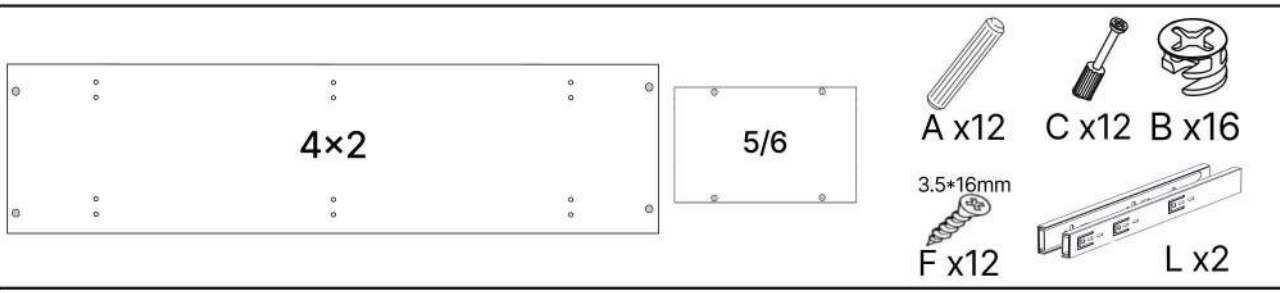

K x8

L x2

M x6

No	Denumire	Dimensiuni	Buc
1	Placă superioară	1204x422	1
2	Perete laterală	482x400	2
3	Placă din spate	1164x174	1
4	Placa inferioară/Polița fixă	1164x400	2
5	Placă corp	400x192	2
6	Placă corp	380x192	1
7	Placă decorativa	482x108	2
8	Fața sertar	487x187	2
9	Placa sertar	350x100	4
10	Placa sertar	421x100	4
11	Spate sertar (PFL)	455x348	2
12	Spate corp (PFL)	1198x226	1

A x18

C x18

B x14

1

2

x2

3

x2