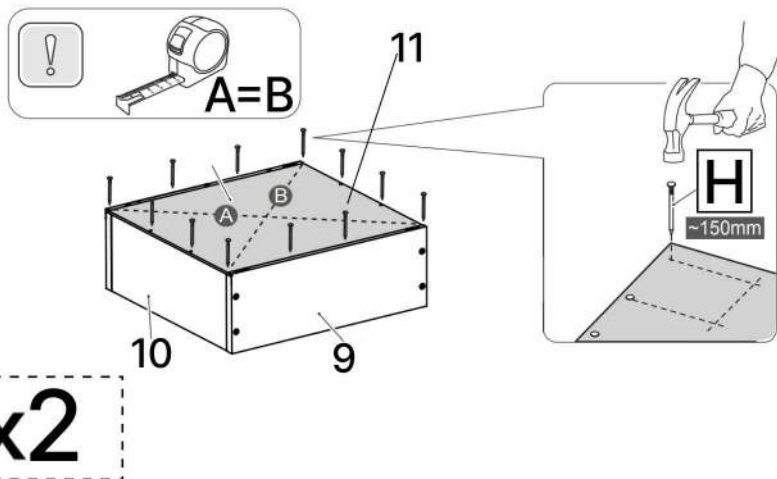

10×4

11×2

9×4

A x4

6.3*50mm

G x16

H x5gr.

15