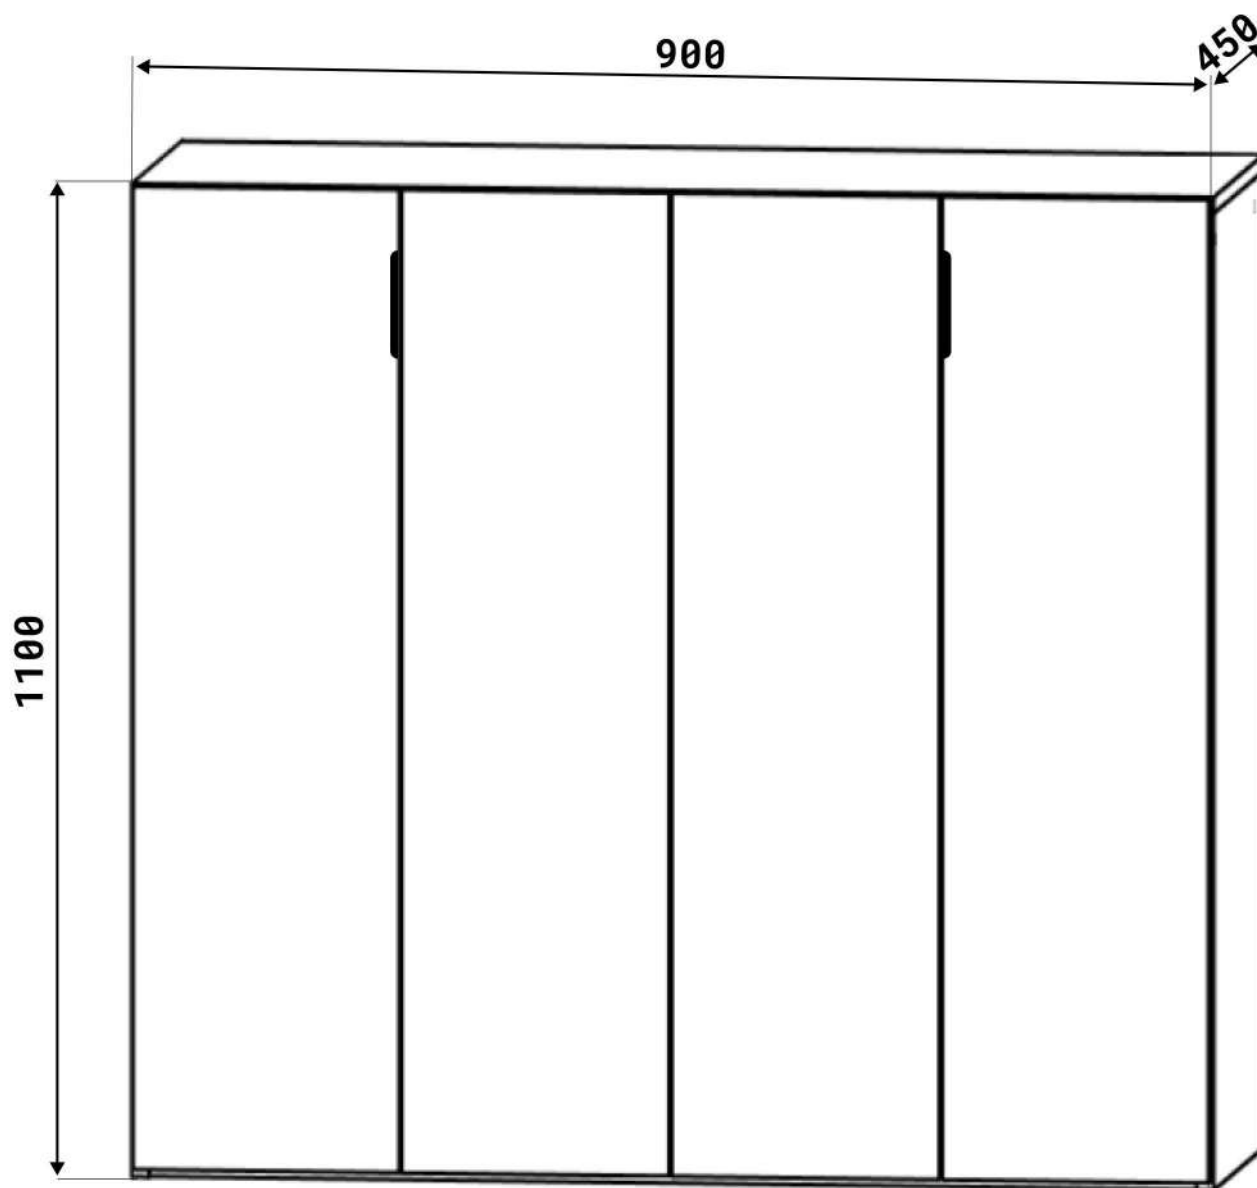

Comod "HARDY" 4 usi

Adrese:
Prospectul Republicii, 33
Cahul, Moldova

str. Petricani 17/4
Chisinau, Moldova

MD-3909

serviceclient@fabrikhome.md
www.fabrikhome.md

Serviciu clienti:
+373 299 32 277
+373 799 07 807

Control calitate:
+373 798 82 000