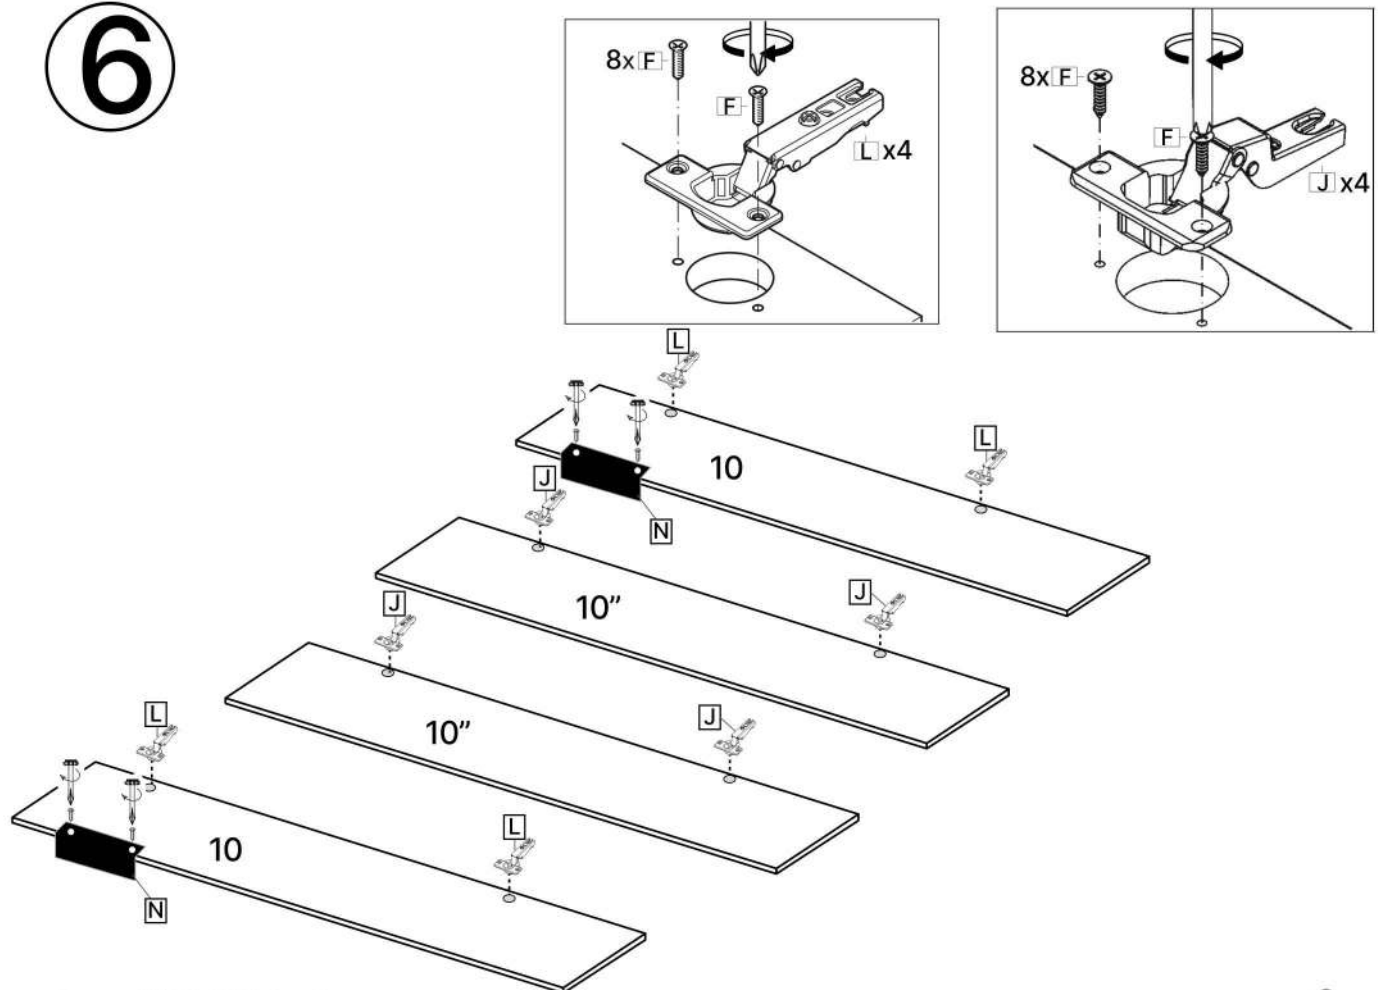

L x4

M x4

N x2

O x30gr

No	Denumire	Dimensiuni	Buc
1	Placă superioară	1200x450	1
2	Placă inferioară	1164x446	1
3	Perete laterală	1082x446	2
4	Perete intermediar	994x446	1
5	Polیٹا fixă	572x426	2
6	Polیٹا fixă	572x426	2
7	Plintă	70x1164	1
8	Plintă	70x400	1
9	Placă corp	572x100	2
10	Uşile	1089x296	4
11	Spate corp (PFL)	1012x1197	1

3

4

5

6

7

8

9

10