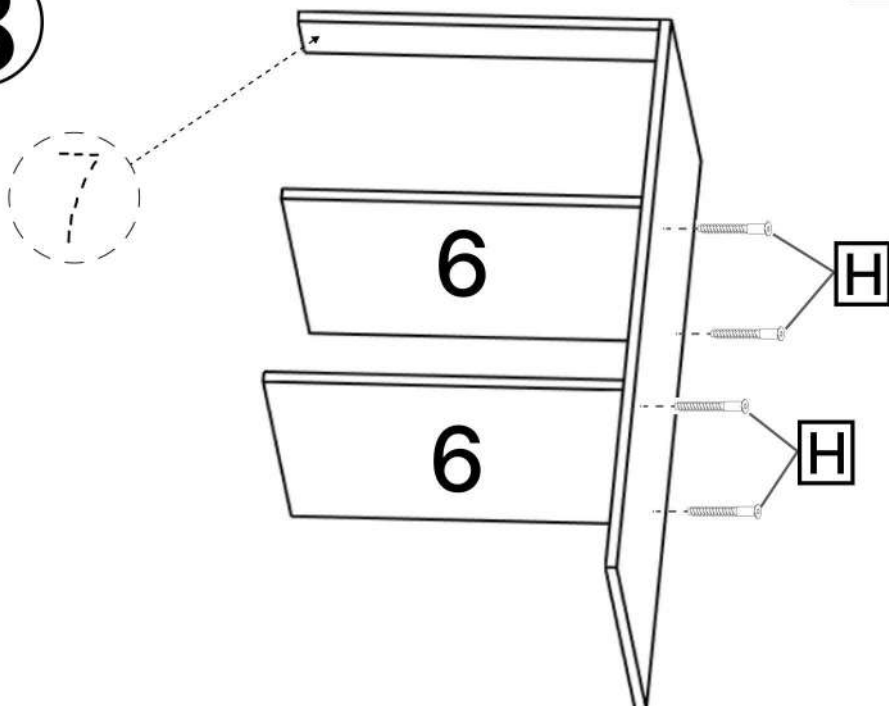

L x4

M x4

N x2

O x30gr

No	Denumire	Dimensiuni	Buc
1	Placă superioară	1200x450	1
2	Placă inferioară	1164x446	1
3	Perete laterală	1082x446	2
4	Perete intermediar	994x446	1
5	Polیٹا fixă	572x426	2
6	Polیٹا fixă	572x426	2
7	Plintă	70x1164	1
8	Plintă	70x400	1
9	Placă corp	572x100	2
10	Uşile	1089x296	4
11	Spate corp (PFL)	1012x1197	1

3

4

5

6

7

8

9

10