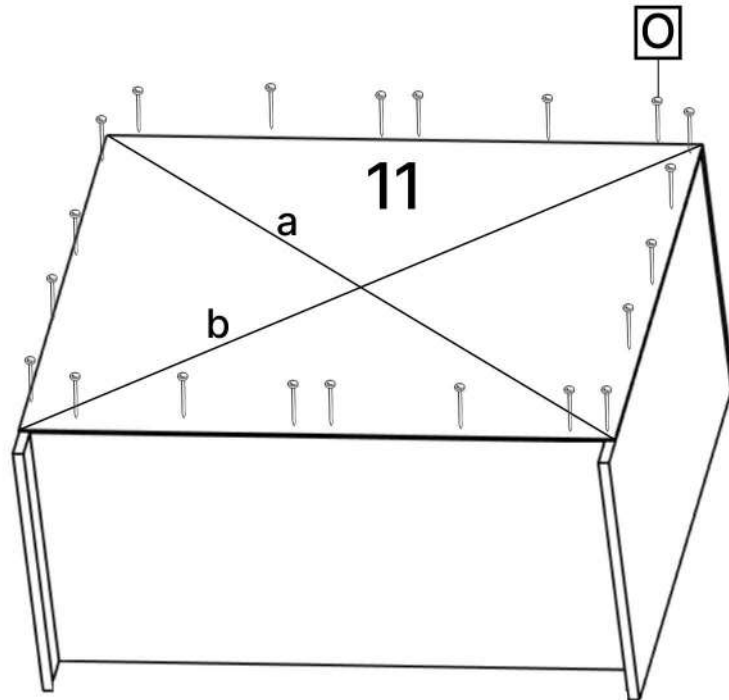

L x4

M x4

N x2

O x30gr

No	Denumire	Dimensiuni	Buc
1	Placă superioară	1200x450	1
2	Placă inferioară	1164x446	1
3	Perete laterală	1082x446	2
4	Perete intermediar	994x446	1
5	Polیٹا fixă	572x426	2
6	Polیٹا fixă	572x426	2
7	Plintă	70x1164	1
8	Plintă	70x400	1
9	Placă corp	572x100	2
10	Uşile	1089x296	4
11	Spate corp (PFL)	1012x1197	1

8

11

12

13

14

15

16