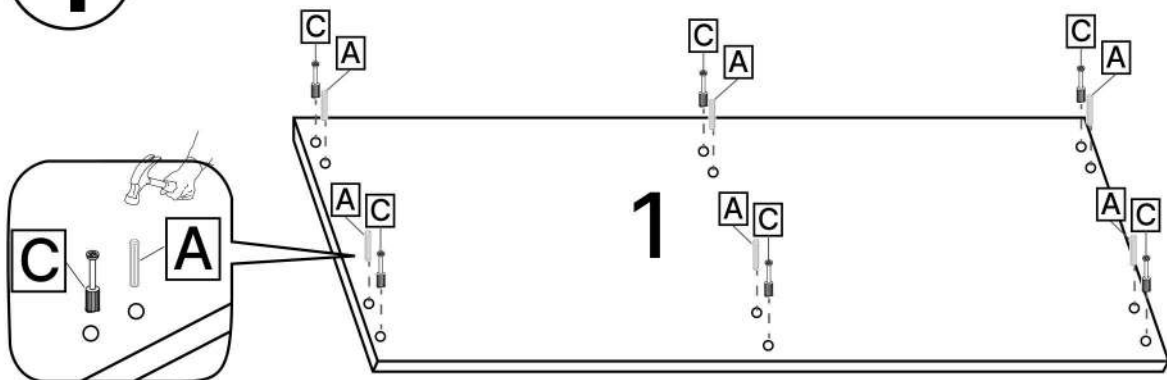

3x2

A x20

B x4

C x20

M x4

3.5*16mm

F x8

1