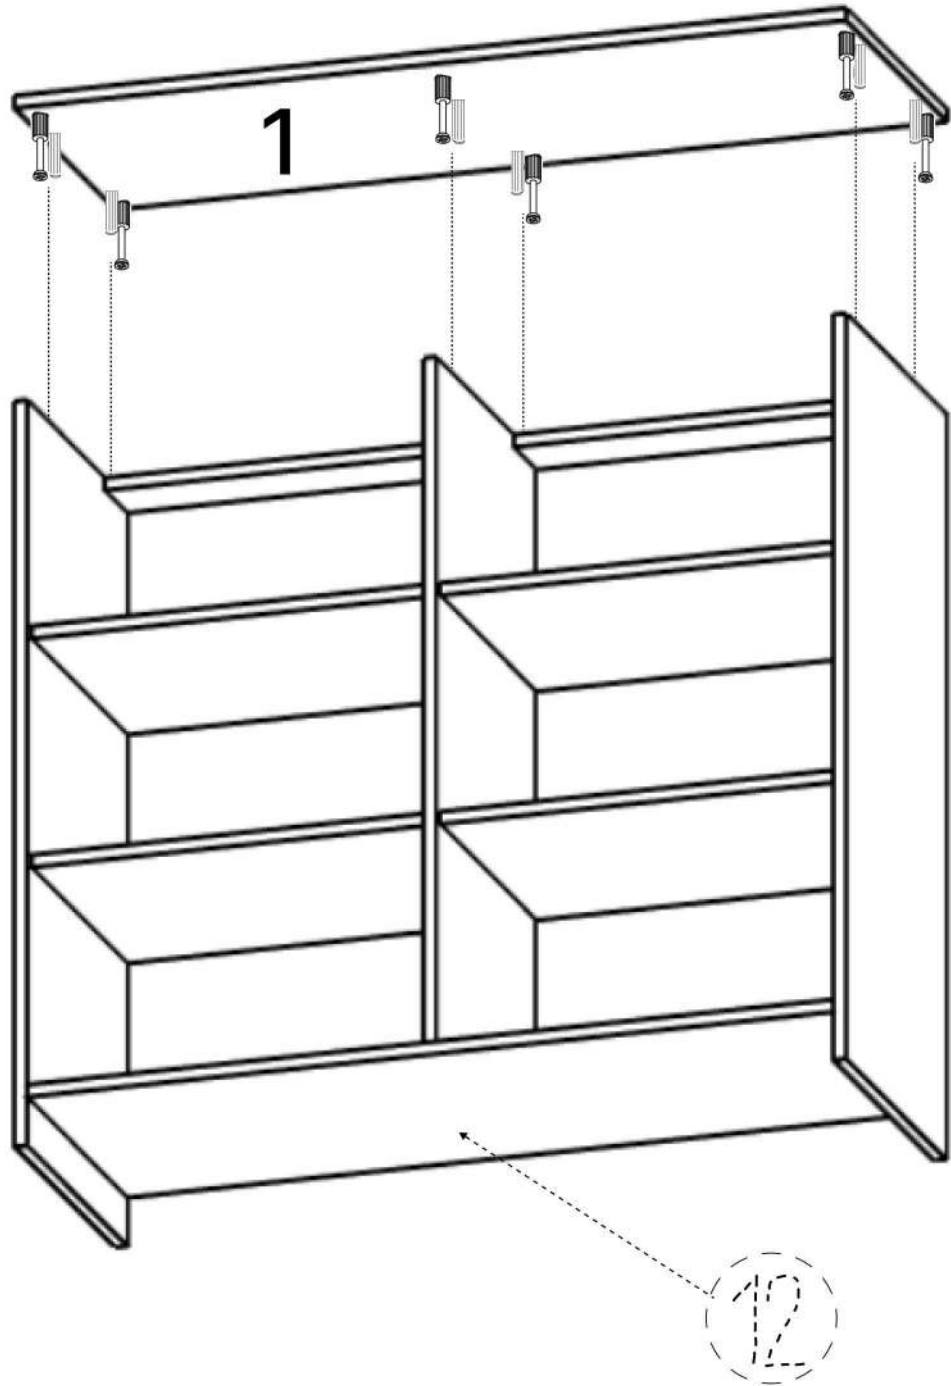

L x4

M x4

N x2

O x30gr

No	Denumire	Dimensiuni	Buc
1	Placă superioară	1200x450	1
2	Placă inferioară	1164x446	1
3	Perete laterală	1082x446	2
4	Perete intermediar	994x446	1
5	Polیٹا fixă	572x426	2
6	Polیٹا fixă	572x426	2
7	Plintă	70x1164	1
8	Plintă	70x400	1
9	Placă corp	572x100	2
10	Uşile	1089x296	4
11	Spate corp (PFL)	1012x1197	1

3

4

5

6

7

8

9

10

8

11

12

13

14

15

16