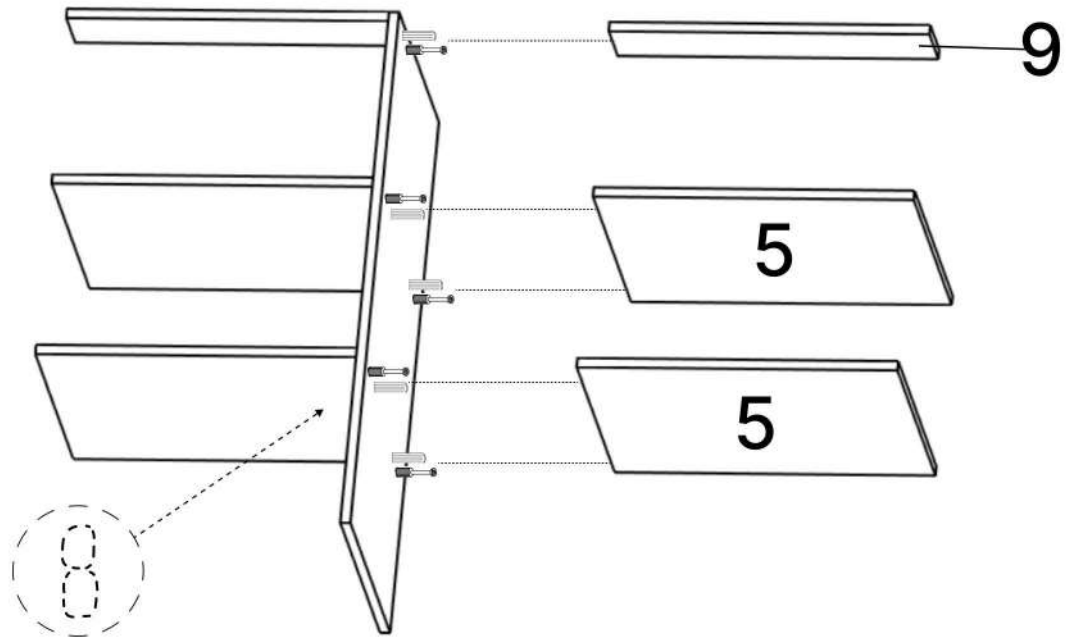

L x4

M x4

N x2

O x30gr

No	Denumire	Dimensiuni	Buc
1	Placă superioară	1200x450	1
2	Placă inferioară	1164x446	1
3	Perete laterală	1082x446	2
4	Perete intermediar	994x446	1
5	Polیٹا fixă	572x426	2
6	Polیٹا fixă	572x426	2
7	Plintă	70x1164	1
8	Plintă	70x400	1
9	Placă corp	572x100	2
10	Uşile	1089x296	4
11	Spate corp (PFL)	1012x1197	1

3

4

5

6

7

8

9

10