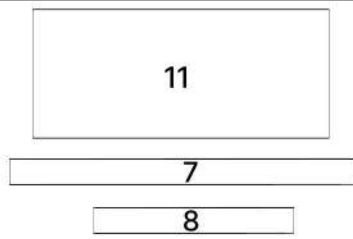

L x4

M x4

N x2

O x30gr

No	Denumire	Dimensiuni	Buc
1	Placă superioară	1200x450	1
2	Placă inferioară	1164x446	1
3	Perete laterală	1082x446	2
4	Perete intermediar	994x446	1
5	Polیٹا fixă	572x426	2
6	Polیٹا fixă	572x426	2
7	Plintă	70x1164	1
8	Plintă	70x400	1
9	Placă corp	572x100	2
10	Uşile	1089x296	4
11	Spate corp (PFL)	1012x1197	1

8

11

12

13

14

15

16