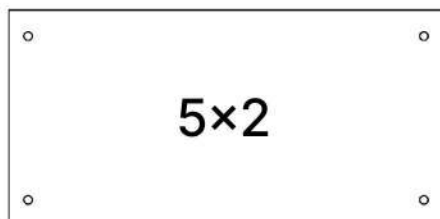

L x4

M x4

N x2

O x30gr

No	Denumire	Dimensiuni	Buc
1	Placă superioară	1200x450	1
2	Placă inferioară	1164x446	1
3	Perete laterală	1082x446	2
4	Perete intermediar	994x446	1
5	Polیٹا fixă	572x426	2
6	Polیٹا fixă	572x426	2
7	Plintă	70x1164	1
8	Plintă	70x400	1
9	Placă corp	572x100	2
10	Uşile	1089x296	4
11	Spate corp (PFL)	1012x1197	1