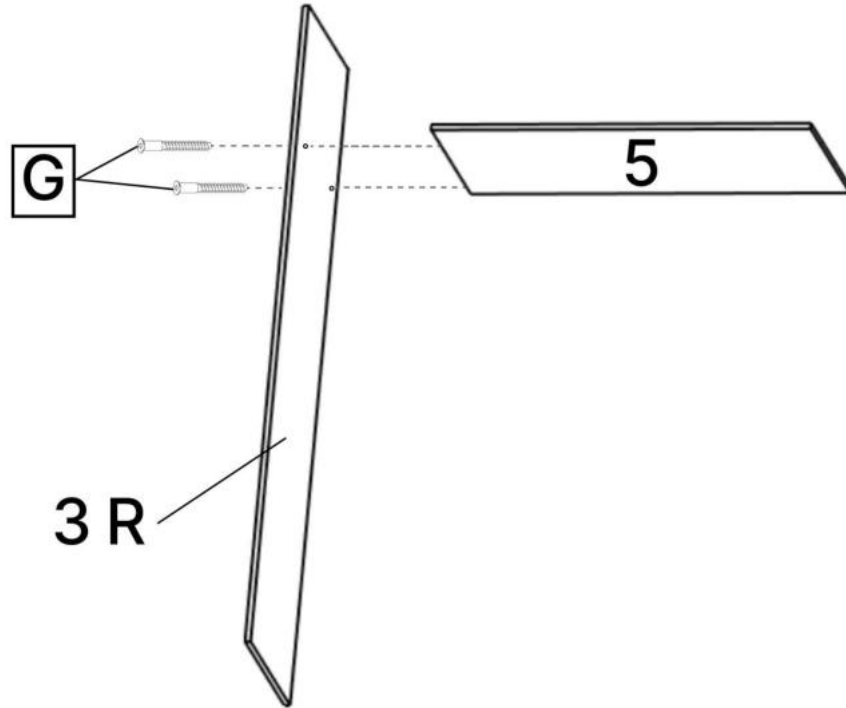

6.3\*50mm

E x5

F x87

G x28

H x2

J x2

K x7

L x7

M x1

N x20

O x2

P x8

Q x30gr.

No	Denumire	Dimensiuni	Buc
1	Placă superioară	1102x480	1
2	Placa inferioara	1102x480	1
3	Perete lateral	1868x480	2
4	Placă intermediară	1502x480	1
5	Polița mare	1068x480	1
6	Polita fixa	476x476	1
7	Polița	476x476	2
8	Fața sertar	497x297	2
9	Placa sertar	450x180	4
10	Placa sertar	418x180	2
11	Ușa	1297x497	1
12	Ușa	1898x597	1
13	Spate sertar (PFL)	455x457	2
14	Spate corp (PFL)	1898x498	1
15	Spate corp (PFL)	1898x598	1

**1**

**2**

3

4

5

6

7

8

9×4

8×2

11

12

13×2

Q x10gr.

3.5\*16mm

F x16