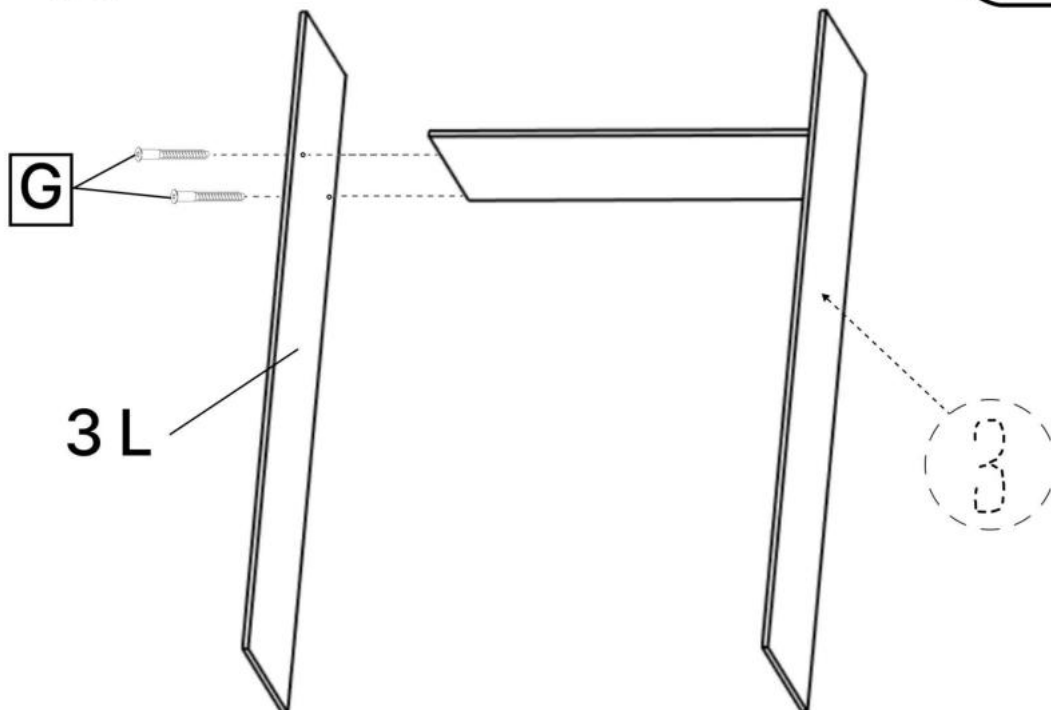

M x1

N x20

O x2

P x8

Q x30gr.

No	Denumire	Dimensiuni	Buc
1	Placă superioară	1102x480	1
2	Placa inferioara	1102x480	1
3	Perete lateral	1868x480	2
4	Placă intermediară	1502x480	1
5	Polița mare	1068x480	1
6	Polita fixa	476x476	1
7	Polița	476x476	2
8	Fața sertar	497x297	2
9	Placa sertar	450x180	4
10	Placa sertar	418x180	2
11	Ușa	1297x497	1
12	Ușa	1898x597	1
13	Spate sertar (PFL)	455x457	2
14	Spate corp (PFL)	1898x498	1
15	Spate corp (PFL)	1898x598	1

**1**

**2**

3

4

5

6

7

8