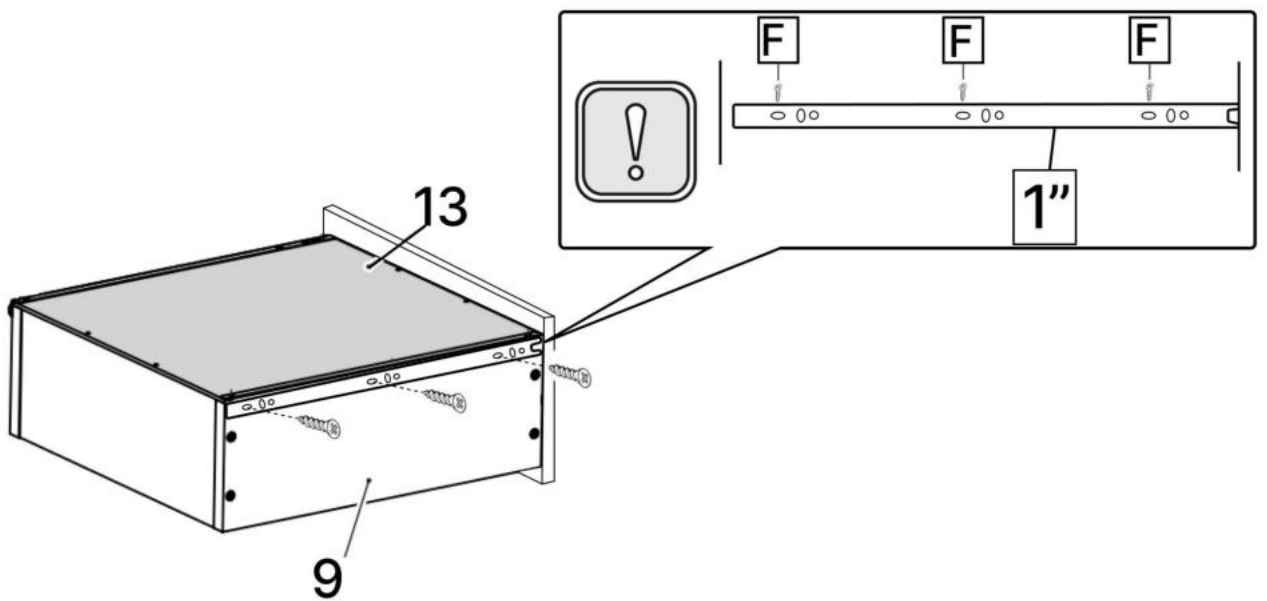

13×2

Q x10gr.

3.5*16mm

F x16

13

14