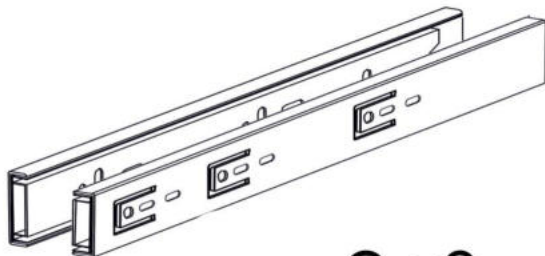

6.3\*50mm

E x5

F x87

G x28

H x2

J x2

K x7

L x7

M x1

N x20

O x2

P x8

Q x30gr.

No	Denumire	Dimensiuni	Buc
1	Placă superioară	1102x480	1
2	Placa inferioara	1102x480	1
3	Perete lateral	1868x480	2
4	Placă intermediară	1502x480	1
5	Polița mare	1068x480	1
6	Polita fixa	476x476	1
7	Polița	476x476	2
8	Fața sertar	497x297	2
9	Placa sertar	450x180	4
10	Placa sertar	418x180	2
11	Ușa	1297x497	1
12	Ușa	1898x597	1
13	Spate sertar (PFL)	455x457	2
14	Spate corp (PFL)	1898x498	1
15	Spate corp (PFL)	1898x598	1