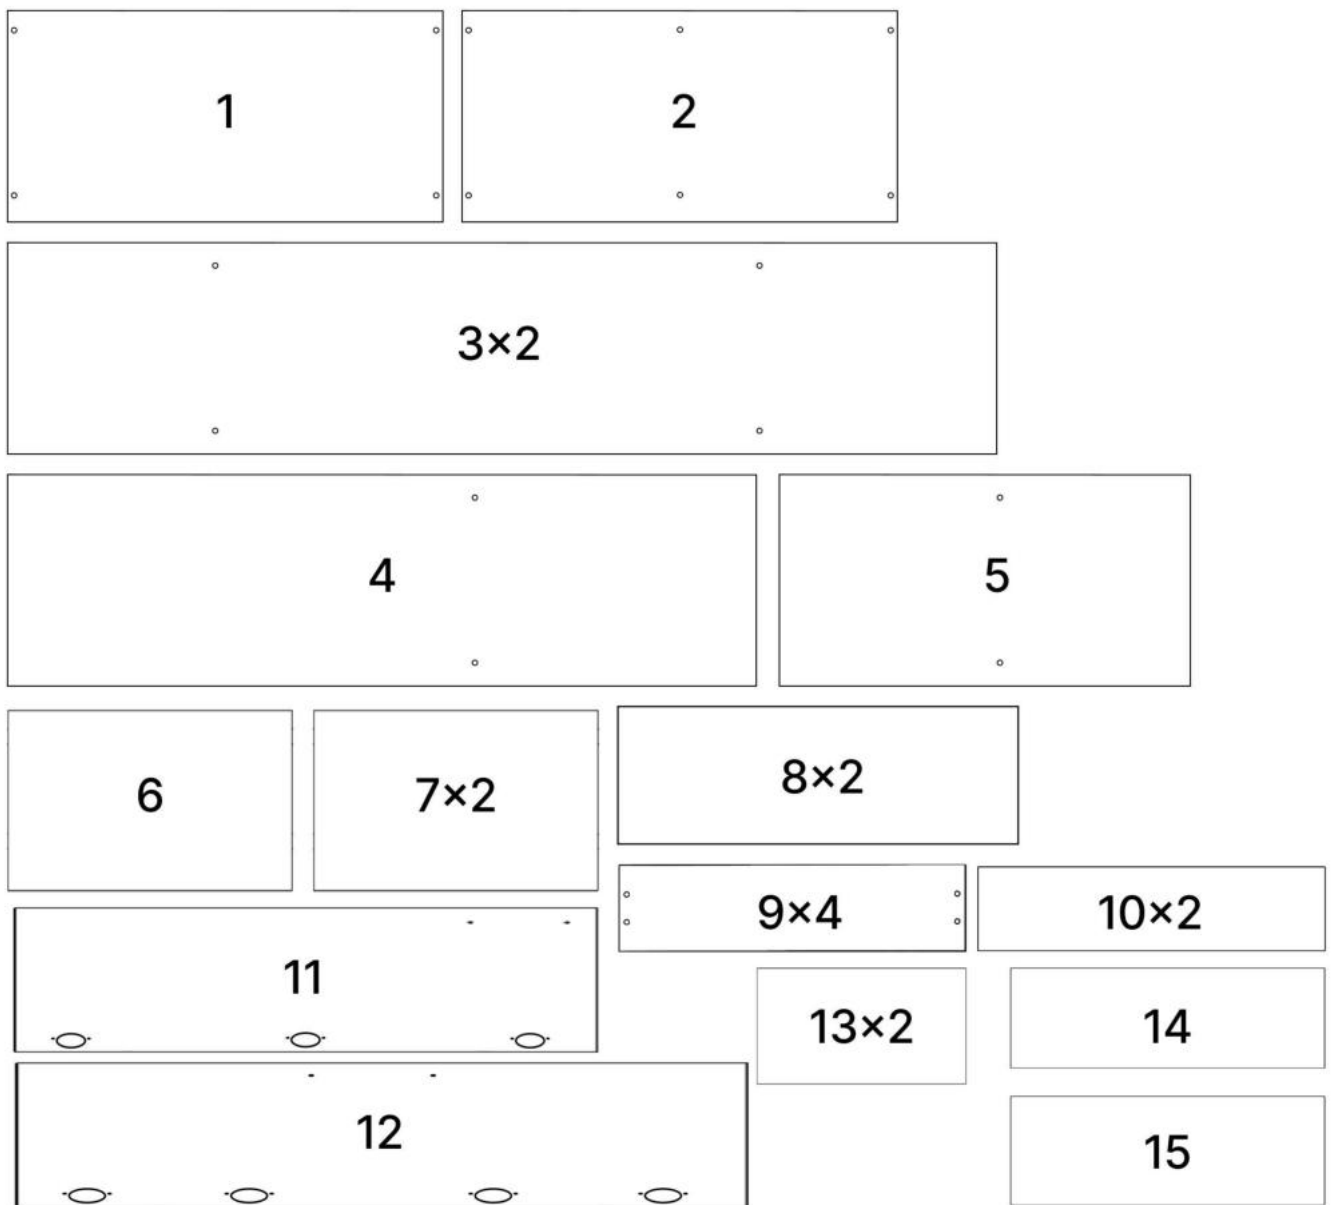

M x1

N x20

O x2

P x8

Q x30gr.

No	Denumire	Dimensiuni	Buc
1	Placă superioară	1102x480	1
2	Placa inferioara	1102x480	1
3	Perete lateral	1868x480	2
4	Placă intermediară	1502x480	1
5	Polița mare	1068x480	1
6	Polita fixa	476x476	1
7	Polița	476x476	2
8	Fața sertar	497x297	2
9	Placa sertar	450x180	4
10	Placa sertar	418x180	2
11	Ușa	1297x497	1
12	Ușa	1898x597	1
13	Spate sertar (PFL)	455x457	2
14	Spate corp (PFL)	1898x498	1
15	Spate corp (PFL)	1898x598	1

**1**

**2**

3

4

5

6

7

8