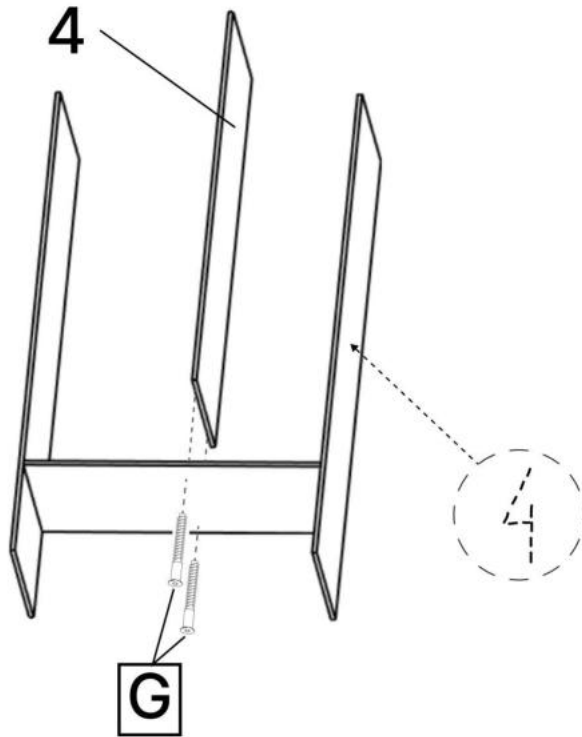

M x1

N x20

O x2

P x8

Q x30gr.

No	Denumire	Dimensiuni	Buc
1	Placă superioară	1102x480	1
2	Placa inferioara	1102x480	1
3	Perete lateral	1868x480	2
4	Placă intermediară	1502x480	1
5	Polița mare	1068x480	1
6	Polita fixa	476x476	1
7	Polița	476x476	2
8	Fața sertar	497x297	2
9	Placa sertar	450x180	4
10	Placa sertar	418x180	2
11	Ușa	1297x497	1
12	Ușa	1898x597	1
13	Spate sertar (PFL)	455x457	2
14	Spate corp (PFL)	1898x498	1
15	Spate corp (PFL)	1898x598	1

**1**

**2**

3

4

5

6

7

8

H x2

K x7

3.5\*16mm

F x34

E x5

9

10

10×2

9×4

8×2

11

12

13×2

Q x10gr.

3.5\*16mm

F x16