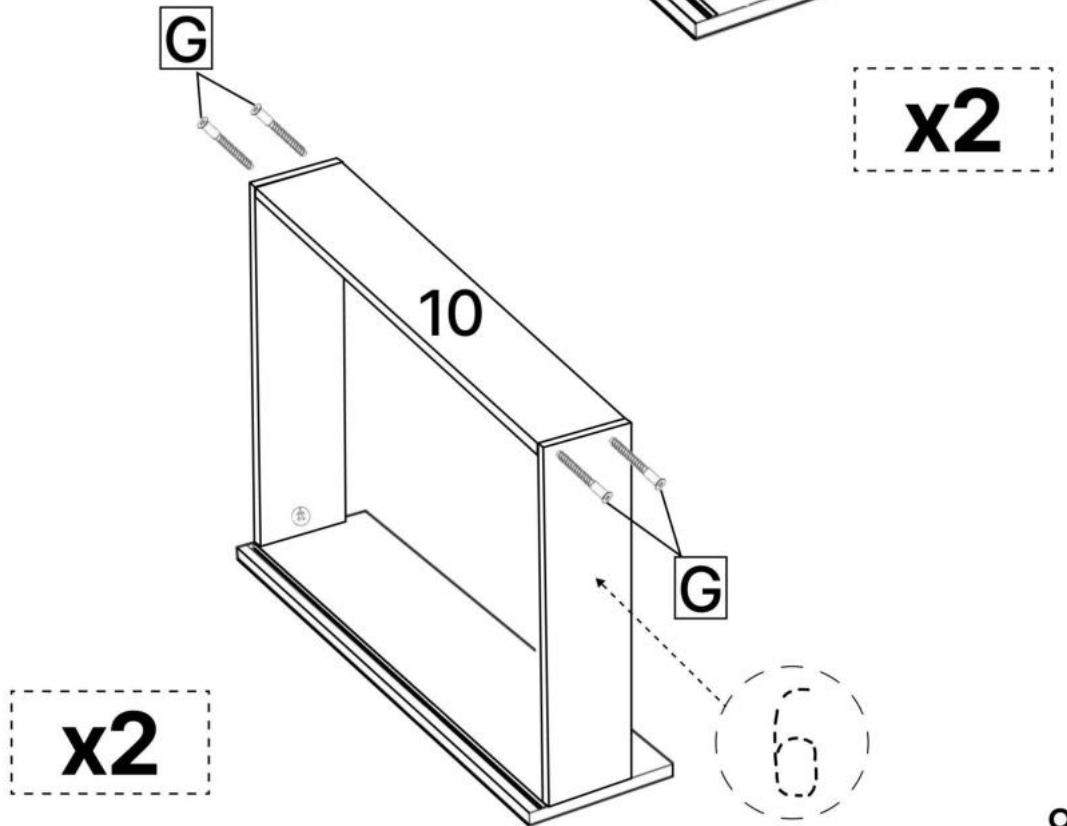

M x1

N x20

O x2

P x8

Q x30gr.

No	Denumire	Dimensiuni	Buc
1	Placă superioară	1102x480	1
2	Placa inferioara	1102x480	1
3	Perete lateral	1868x480	2
4	Placă intermediară	1502x480	1
5	Polița mare	1068x480	1
6	Polita fixa	476x476	1
7	Polița	476x476	2
8	Fața sertar	497x297	2
9	Placa sertar	450x180	4
10	Placa sertar	418x180	2
11	Ușa	1297x497	1
12	Ușa	1898x597	1
13	Spate sertar (PFL)	455x457	2
14	Spate corp (PFL)	1898x498	1
15	Spate corp (PFL)	1898x598	1

9×4

8×2

11

12

13×2

Q x10gr.

3.5\*16mm

F x16