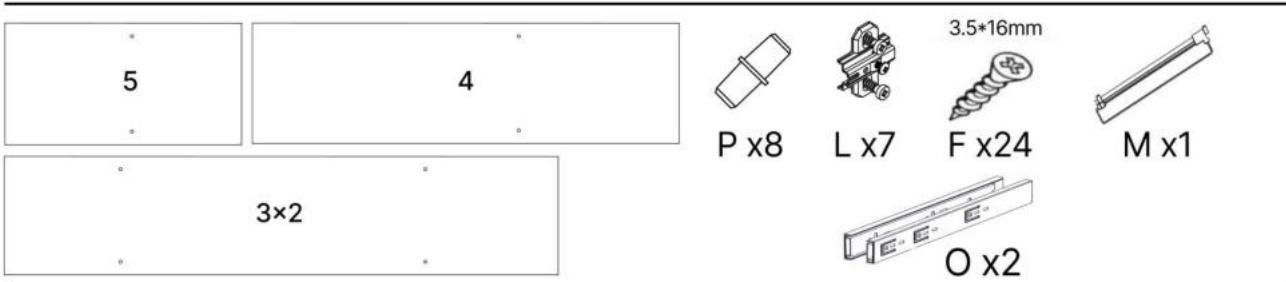

6.3\*50mm

E x5

F x87

G x28

H x2

J x2

K x7

L x7

M x1

N x20

O x2

P x8

Q x30gr.

No	Denumire	Dimensiuni	Buc
1	Placă superioară	1102x480	1
2	Placa inferioara	1102x480	1
3	Perete lateral	1868x480	2
4	Placă intermediară	1502x480	1
5	Polița mare	1068x480	1
6	Polita fixa	476x476	1
7	Polița	476x476	2
8	Fața sertar	497x297	2
9	Placa sertar	450x180	4
10	Placa sertar	418x180	2
11	Ușa	1297x497	1
12	Ușa	1898x597	1
13	Spate sertar (PFL)	455x457	2
14	Spate corp (PFL)	1898x498	1
15	Spate corp (PFL)	1898x598	1

**1**

**2**

3

4

5

6

7

8