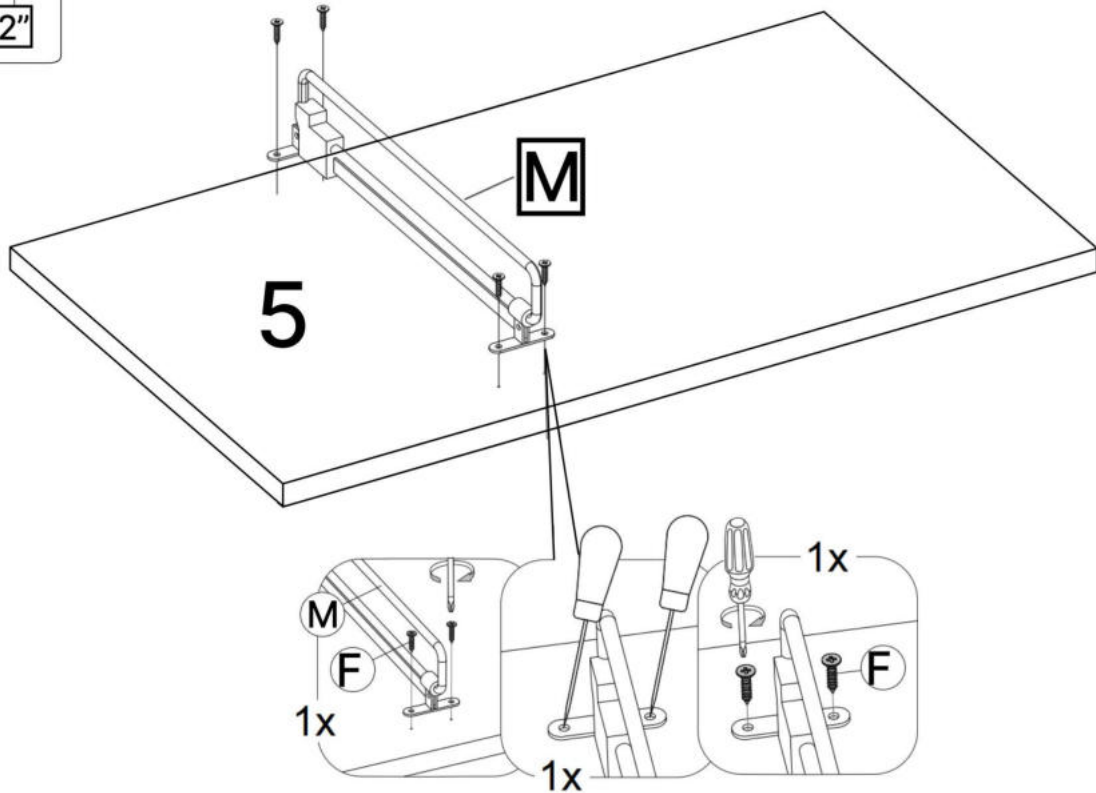

M x1

N x20

O x2

P x8

Q x30gr.

No	Denumire	Dimensiuni	Buc
1	Placă superioară	1102x480	1
2	Placa inferioara	1102x480	1
3	Perete lateral	1868x480	2
4	Placă intermediară	1502x480	1
5	Polița mare	1068x480	1
6	Polita fixa	476x476	1
7	Polița	476x476	2
8	Fața sertar	497x297	2
9	Placa sertar	450x180	4
10	Placa sertar	418x180	2
11	Ușa	1297x497	1
12	Ușa	1898x597	1
13	Spate sertar (PFL)	455x457	2
14	Spate corp (PFL)	1898x498	1
15	Spate corp (PFL)	1898x598	1

**1**

**2**

3

4

5

6

7

8

9×4

8×2

11

12

13×2

Q x10gr.

3.5\*16mm

F x16