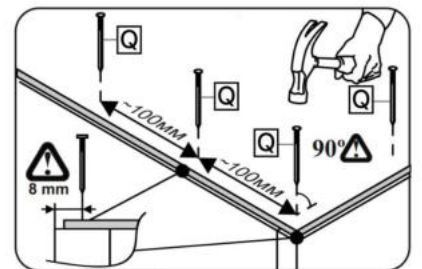

M x1

N x20

O x2

P x8

Q x30gr.

No	Denumire	Dimensiuni	Buc
1	Placă superioară	1102x480	1
2	Placa inferioara	1102x480	1
3	Perete lateral	1868x480	2
4	Placă intermediară	1502x480	1
5	Polița mare	1068x480	1
6	Polita fixa	476x476	1
7	Polița	476x476	2
8	Fața sertar	497x297	2
9	Placa sertar	450x180	4
10	Placa sertar	418x180	2
11	Ușa	1297x497	1
12	Ușa	1898x597	1
13	Spate sertar (PFL)	455x457	2
14	Spate corp (PFL)	1898x498	1
15	Spate corp (PFL)	1898x598	1

**1**

**2**

3

4

5

6

7

8