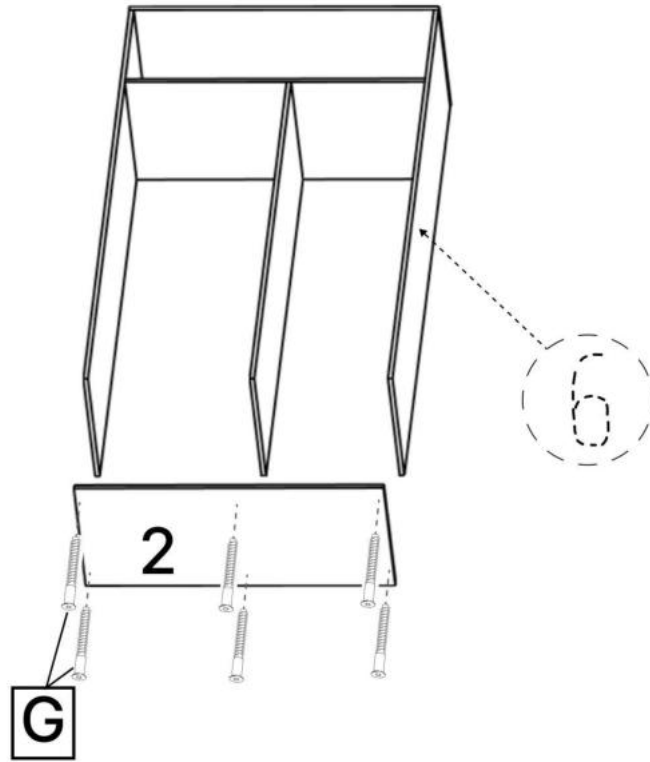

M x1

N x20

O x2

P x8

Q x30gr.

No	Denumire	Dimensiuni	Buc
1	Placă superioară	1102x480	1
2	Placa inferioara	1102x480	1
3	Perete lateral	1868x480	2
4	Placă intermediară	1502x480	1
5	Polița mare	1068x480	1
6	Polita fixa	476x476	1
7	Polița	476x476	2
8	Fața sertar	497x297	2
9	Placa sertar	450x180	4
10	Placa sertar	418x180	2
11	Ușa	1297x497	1
12	Ușa	1898x597	1
13	Spate sertar (PFL)	455x457	2
14	Spate corp (PFL)	1898x498	1
15	Spate corp (PFL)	1898x598	1

**1**

**2**

3

4

5

6

7

8

H x2

K x7

3.5\*16mm

F x34

E x5

9

10

10×2

9×4

8×2

11

12

13×2

Q x10gr.

3.5\*16mm

F x16