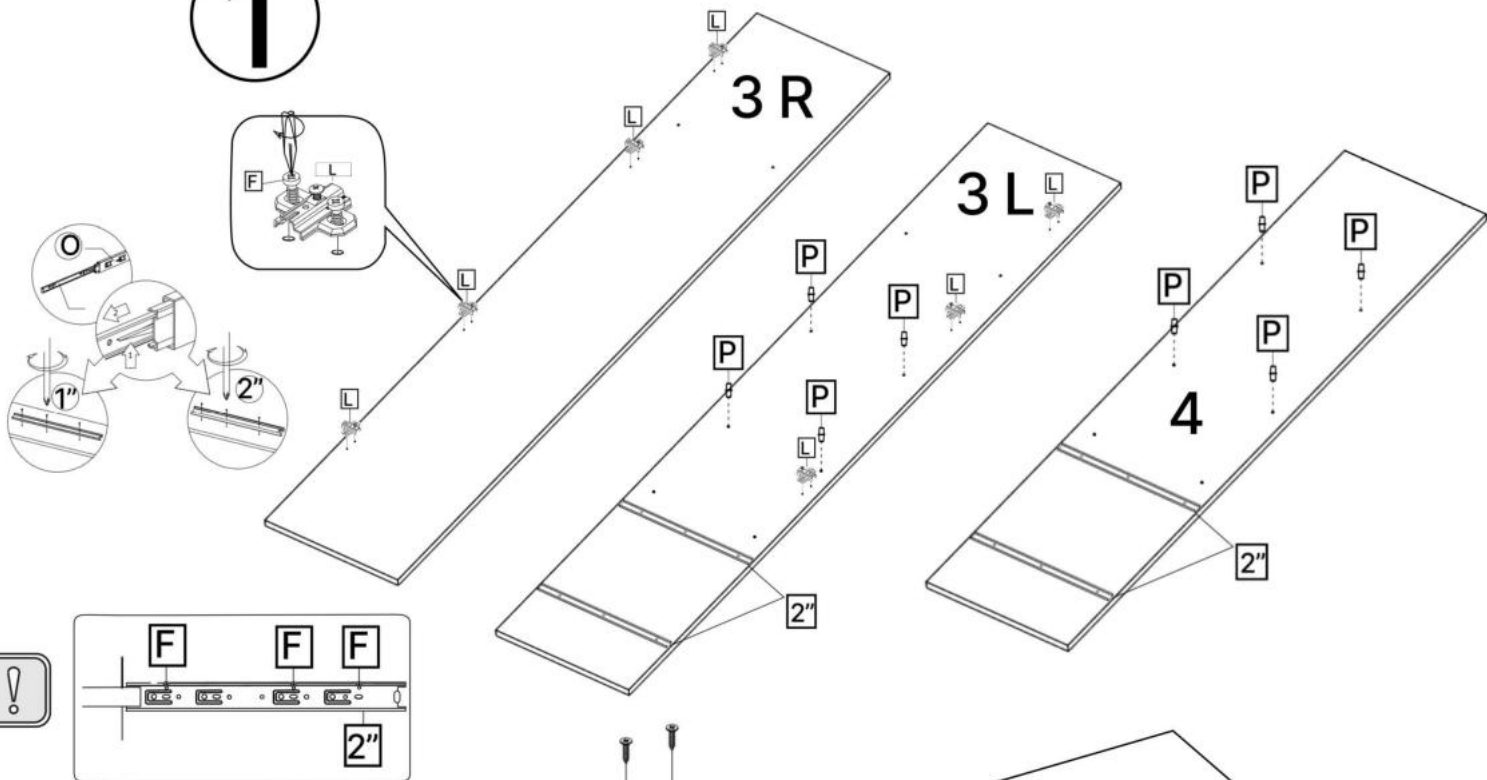

M x1

N x20

O x2

P x8

Q x30gr.

No	Denumire	Dimensiuni	Buc
1	Placă superioară	1102x480	1
2	Placa inferioara	1102x480	1
3	Perete lateral	1868x480	2
4	Placă intermediară	1502x480	1
5	Polița mare	1068x480	1
6	Polita fixa	476x476	1
7	Polița	476x476	2
8	Fața sertar	497x297	2
9	Placa sertar	450x180	4
10	Placa sertar	418x180	2
11	Ușa	1297x497	1
12	Ușa	1898x597	1
13	Spate sertar (PFL)	455x457	2
14	Spate corp (PFL)	1898x498	1
15	Spate corp (PFL)	1898x598	1

**1**

**2**

3

4

5

6

7

8

9×4

8×2

11

12

13×2

Q x10gr.

3.5\*16mm

F x16