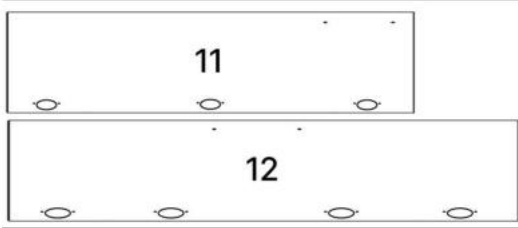

M x1

N x20

O x2

P x8

Q x30gr.

No	Denumire	Dimensiuni	Buc
1	Placă superioară	1102x480	1
2	Placa inferioara	1102x480	1
3	Perete lateral	1868x480	2
4	Placă intermediară	1502x480	1
5	Polița mare	1068x480	1
6	Polita fixa	476x476	1
7	Polița	476x476	2
8	Fața sertar	497x297	2
9	Placa sertar	450x180	4
10	Placa sertar	418x180	2
11	Ușa	1297x497	1
12	Ușa	1898x597	1
13	Spate sertar (PFL)	455x457	2
14	Spate corp (PFL)	1898x498	1
15	Spate corp (PFL)	1898x598	1

**1**

**2**

3

4

5

6

7

8

H x2

K x7

3.5\*16mm

F x34

E x5

9

10

10×2

9×4

8×2

11

12

13×2

Q x10gr.

3.5\*16mm

F x16