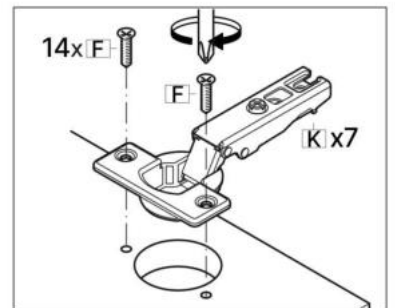

M x1

N x20

O x2

P x8

Q x30gr.

No	Denumire	Dimensiuni	Buc
1	Placă superioară	1102x480	1
2	Placa inferioara	1102x480	1
3	Perete lateral	1868x480	2
4	Placă intermediară	1502x480	1
5	Polița mare	1068x480	1
6	Polita fixa	476x476	1
7	Polița	476x476	2
8	Fața sertar	497x297	2
9	Placa sertar	450x180	4
10	Placa sertar	418x180	2
11	Ușa	1297x497	1
12	Ușa	1898x597	1
13	Spate sertar (PFL)	455x457	2
14	Spate corp (PFL)	1898x498	1
15	Spate corp (PFL)	1898x598	1

H x2

K x7

3.5\*16mm

F x34

E x5

9

10

10×2

9×4

8×2

11

12

13×2

Q x10gr.

3.5\*16mm

F x16