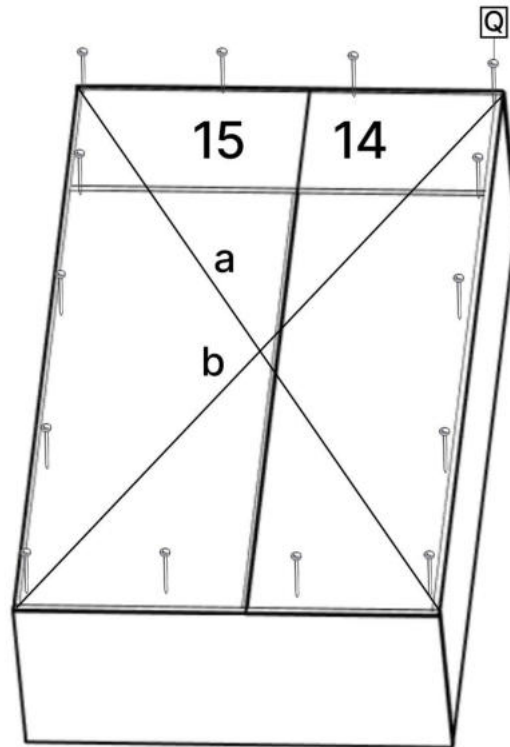

M x1

N x20

O x2

P x8

Q x30gr.

No	Denumire	Dimensiuni	Buc
1	Placă superioară	1102x480	1
2	Placa inferioara	1102x480	1
3	Perete lateral	1868x480	2
4	Placă intermediară	1502x480	1
5	Polița mare	1068x480	1
6	Polita fixa	476x476	1
7	Polița	476x476	2
8	Fața sertar	497x297	2
9	Placa sertar	450x180	4
10	Placa sertar	418x180	2
11	Ușa	1297x497	1
12	Ușa	1898x597	1
13	Spate sertar (PFL)	455x457	2
14	Spate corp (PFL)	1898x498	1
15	Spate corp (PFL)	1898x598	1

**1**

**2**

3

4

5

6

7

8

H x2

K x7

3.5\*16mm

F x34

E x5

9

10

10×2

9×4

8×2

11

12

13×2

Q x10gr.

3.5\*16mm

F x16