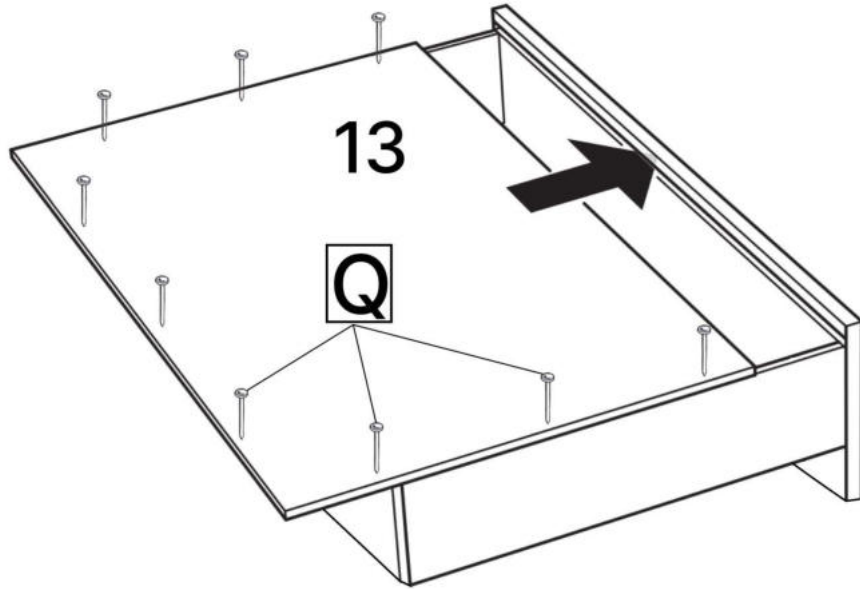

13×2

Q x10gr.

3.5*16mm

F x16

13