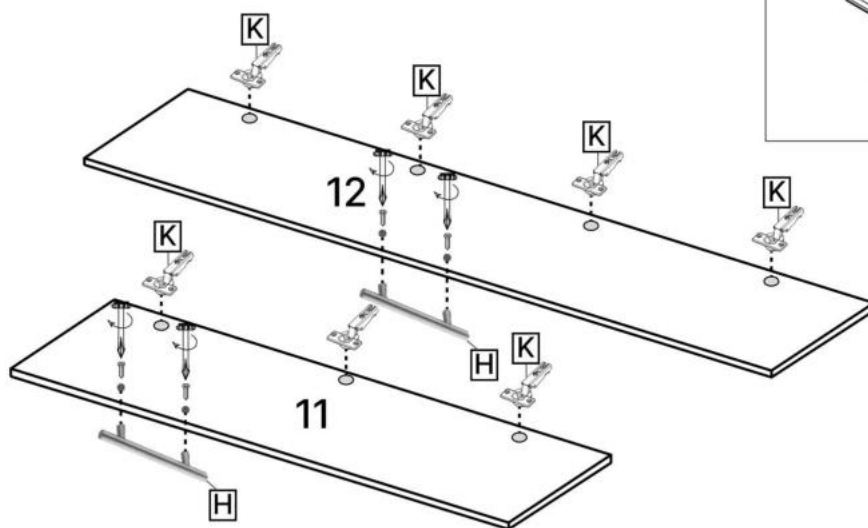

M x1

N x20

O x2

P x8

Q x30gr.

No	Denumire	Dimensiuni	Buc
1	Placă superioară	1102x480	1
2	Placa inferioara	1102x480	1
3	Perete lateral	1868x480	2
4	Placă intermediară	1502x480	1
5	Polița mare	1068x480	1
6	Polita fixa	476x476	1
7	Polița	476x476	2
8	Fața sertar	497x297	2
9	Placa sertar	450x180	4
10	Placa sertar	418x180	2
11	Ușa	1297x497	1
12	Ușa	1898x597	1
13	Spate sertar (PFL)	455x457	2
14	Spate corp (PFL)	1898x498	1
15	Spate corp (PFL)	1898x598	1

**1**

**2**

3

4

5

6

7

8

H x2

K x7

3.5\*16mm

F x34

E x5

9

10

10×2

9×4

8×2

11

12

13×2

Q x10gr.

3.5\*16mm

F x16