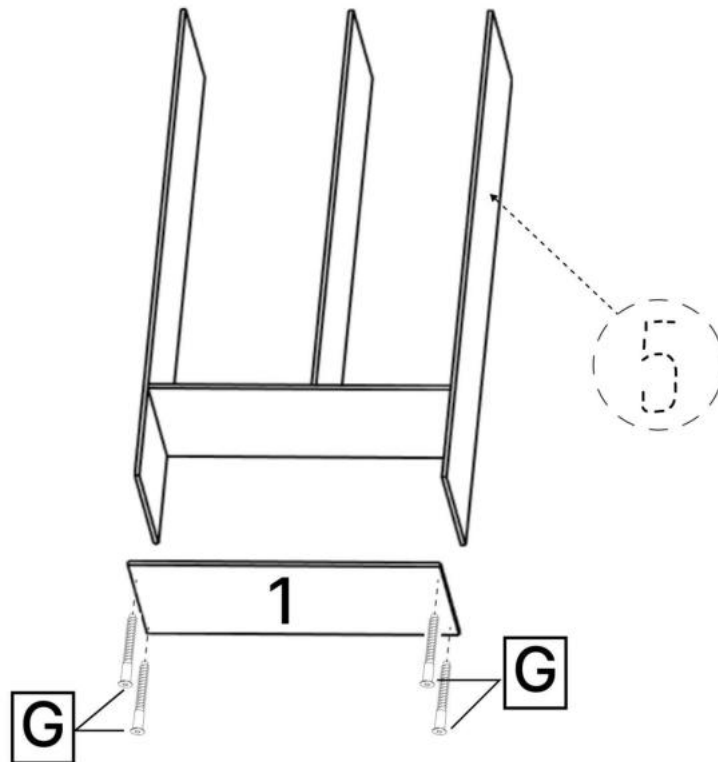

M x1

N x20

O x2

P x8

Q x30gr.

No	Denumire	Dimensiuni	Buc
1	Placă superioară	1102x480	1
2	Placa inferioara	1102x480	1
3	Perete lateral	1868x480	2
4	Placă intermediară	1502x480	1
5	Polița mare	1068x480	1
6	Polita fixa	476x476	1
7	Polița	476x476	2
8	Fața sertar	497x297	2
9	Placa sertar	450x180	4
10	Placa sertar	418x180	2
11	Ușa	1297x497	1
12	Ușa	1898x597	1
13	Spate sertar (PFL)	455x457	2
14	Spate corp (PFL)	1898x498	1
15	Spate corp (PFL)	1898x598	1

**1**

**2**

3

4

5

6

7

8

H x2

K x7

3.5\*16mm

F x34

E x5

9

10

10×2

9×4

8×2

11

12

13×2

Q x10gr.

3.5\*16mm

F x16