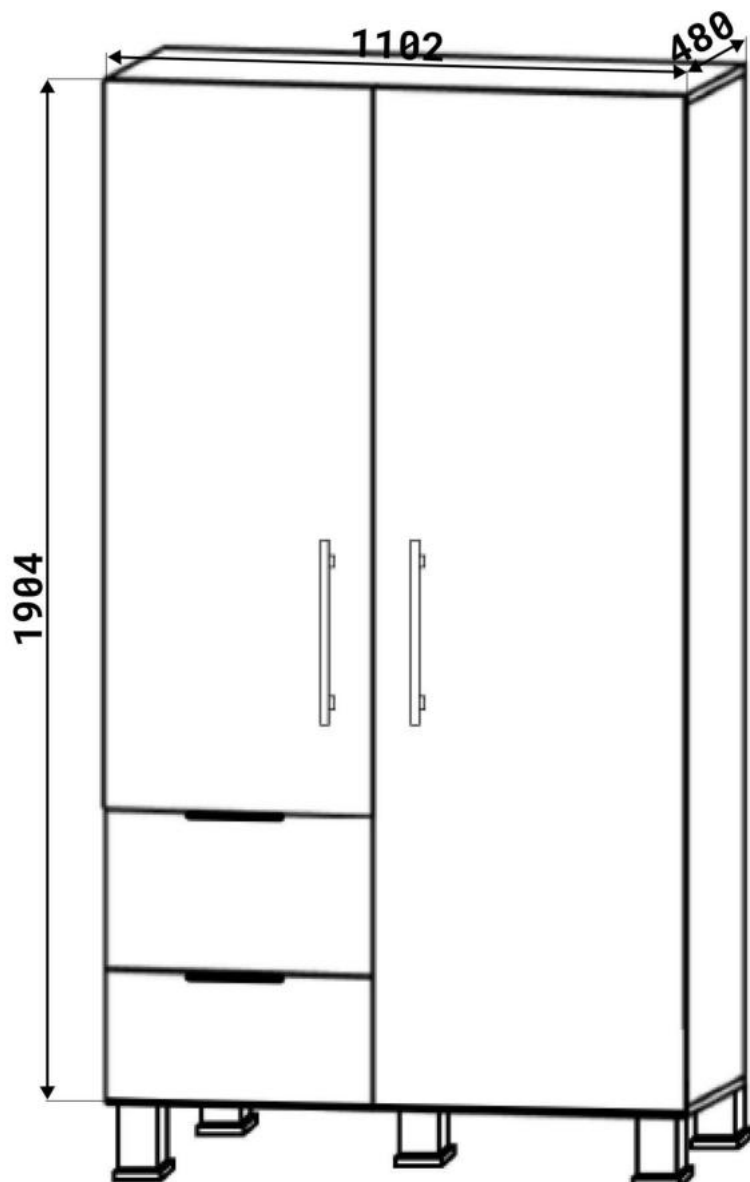

Dulap 1100mm

Adrese:
Prospectul Republicii, 33
Cahul, Moldova

str. Petricani 17/4
Chisinau, Moldova

MD-3909

serviceclient@fabrikhome.md
www.fabrikhome.md

Serviciu clienti:
+373 299 32 277
+373 799 07 807

Control calitate:
+373 798 82 000