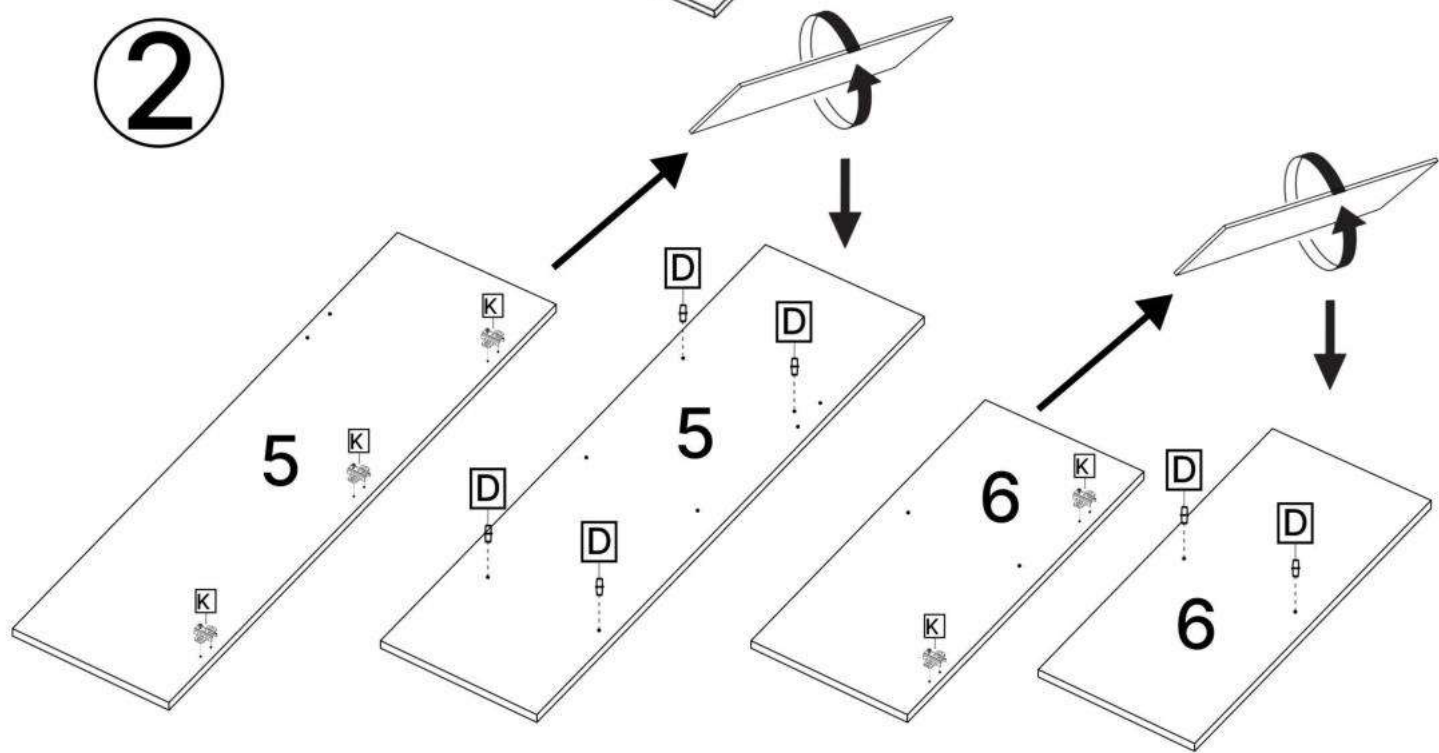

K x5

L x10

M x10

N x2

O x1

P x40gr.

No	Denumire	Dimensiuni	Buc
1	Placa laterala	2030x500	2
2	Placa superioară	1402x500	1
3	Placa inferioară	1368x500	1
4	Placa orizontala mare	1368x500	1
5	Placa intermediara (de sus)	1283x500	1
6	Placa intermediara (de jos)	520x500	1
7	Polița fixă mare	910x500	1
8	Placa corp	910x100	1
9	Polița	442x490	3
10	Polița fixă	442x500	1
11	Placa corp	1368x100	2
12	Placa corp	1368x60	1
13	Placa corp	60x1368	1
14	Plinta	118x1368	1
15	Plinta	118x450	1
16	Ușa	1328x463	3
17	Ușa	566x463	3
18	Spate corp (PFL)	1924x466	3

**1**

**2**

3

4

5

6

7

8