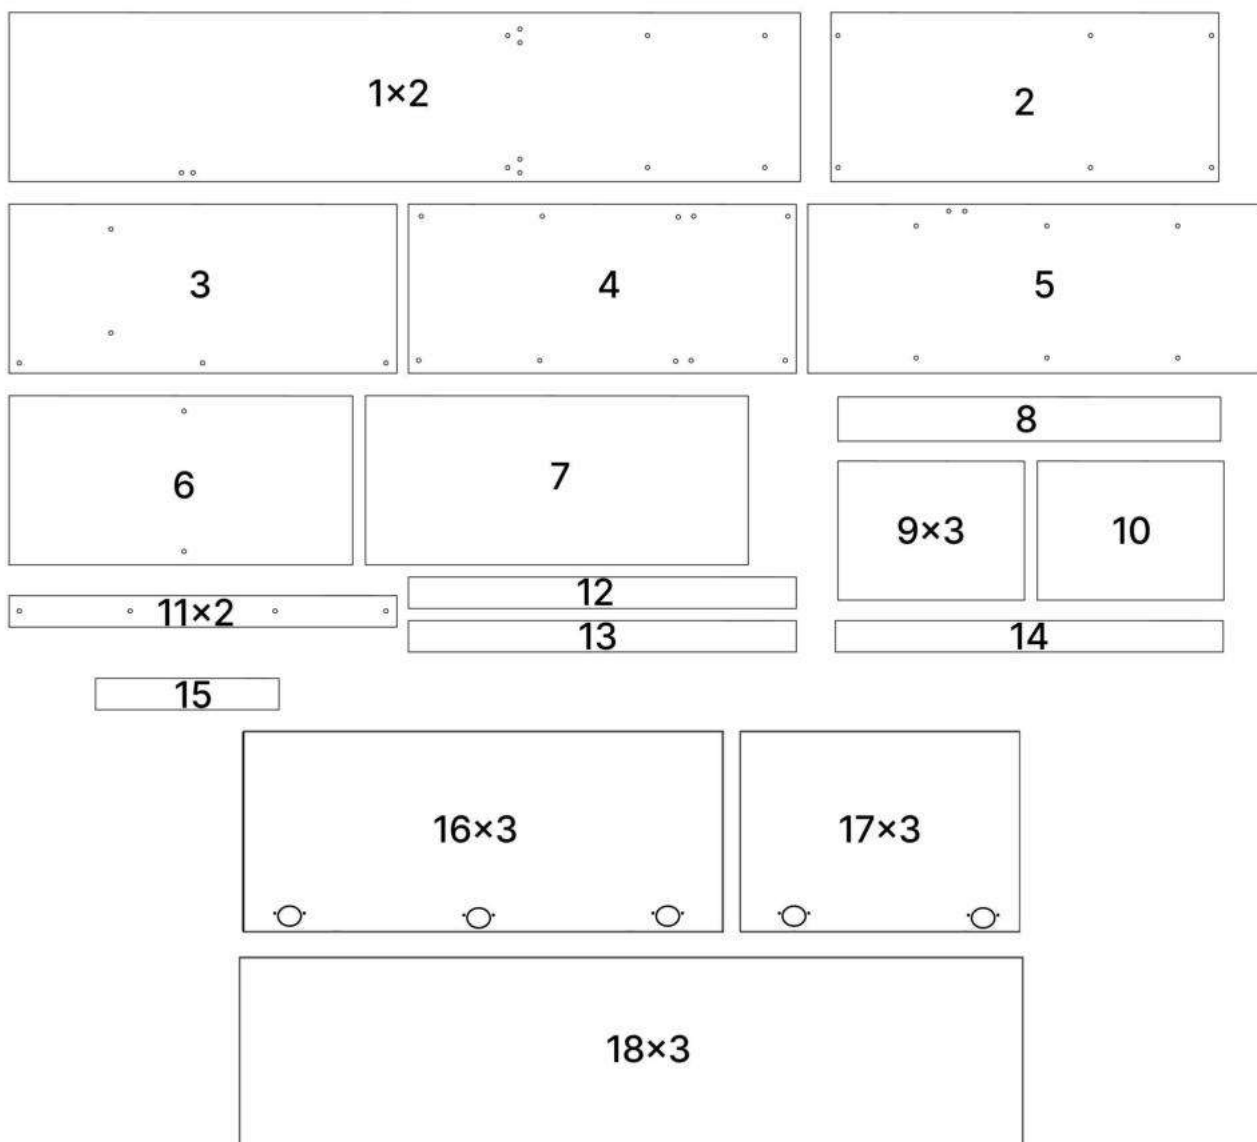

3.5\*20mm

E x6

F x12

3.5\*16mm

G x100

2.5\*16mm

H x10

J x5

K x5

L x10

M x10

N x2

O x1

P x40gr.

No	Denumire	Dimensiuni	Buc
1	Placa laterala	2030x500	2
2	Placa superioară	1402x500	1
3	Placa inferioară	1368x500	1
4	Placa orizontala mare	1368x500	1
5	Placa intermediara (de sus)	1283x500	1
6	Placa intermediara (de jos)	520x500	1
7	Polița fixă mare	910x500	1
8	Placa corp	910x100	1
9	Polița	442x490	3
10	Polița fixă	442x500	1
11	Placa corp	1368x100	2
12	Placa corp	1368x60	1
13	Placa corp	60x1368	1
14	Plinta	118x1368	1
15	Plinta	118x450	1
16	Ușa	1328x463	3
17	Ușa	566x463	3
18	Spate corp (PFL)	1924x466	3

**1**

**2**

3

4

5

6

7

8

Dulap 1400mm

15

16

17