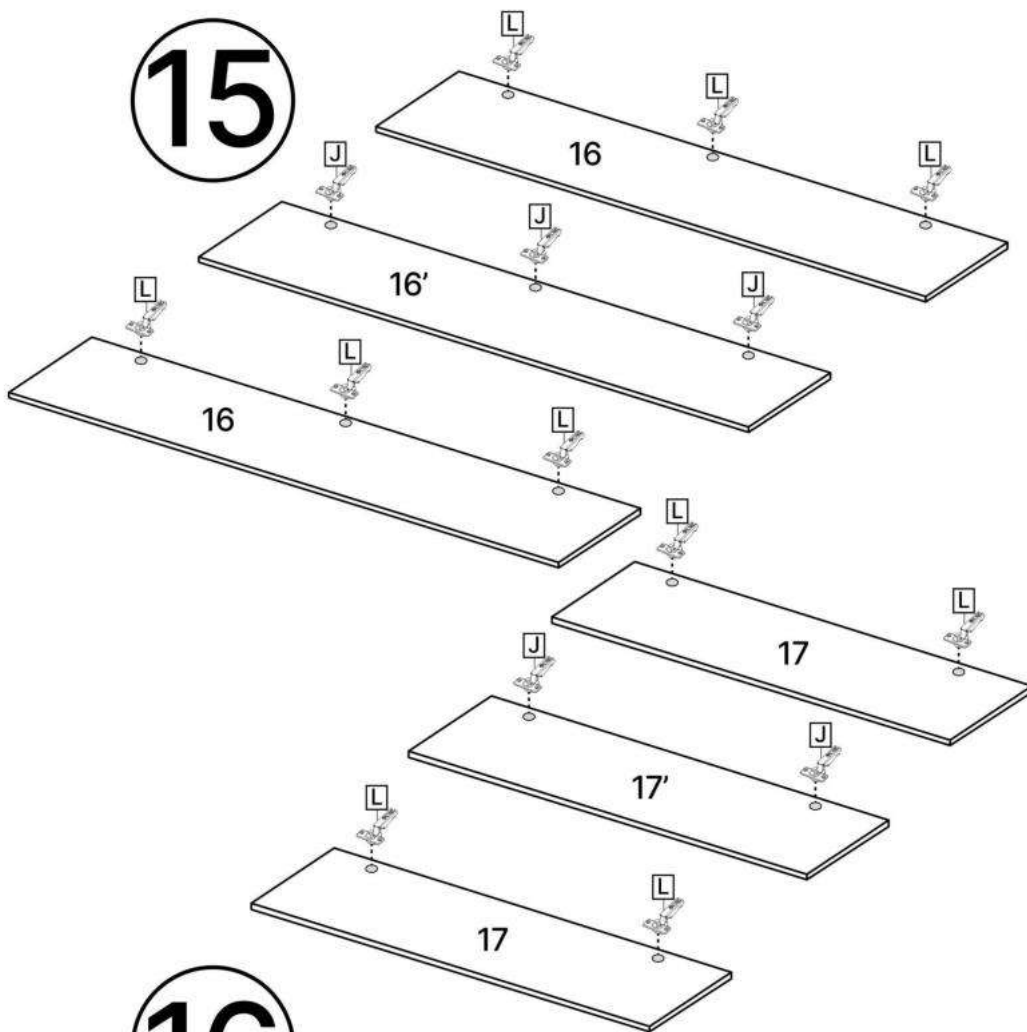

K x5

L x10

M x10

N x2

O x1

P x40gr.

No	Denumire	Dimensiuni	Buc
1	Placa laterala	2030x500	2
2	Placa superioară	1402x500	1
3	Placa inferioară	1368x500	1
4	Placa orizontala mare	1368x500	1
5	Placa intermediara (de sus)	1283x500	1
6	Placa intermediara (de jos)	520x500	1
7	Polița fixă mare	910x500	1
8	Placa corp	910x100	1
9	Polița	442x490	3
10	Polița fixă	442x500	1
11	Placa corp	1368x100	2
12	Placa corp	1368x60	1
13	Placa corp	60x1368	1
14	Plinta	118x1368	1
15	Plinta	118x450	1
16	Ușa	1328x463	3
17	Ușa	566x463	3
18	Spate corp (PFL)	1924x466	3

**1**

**2**

3

4

5

6

7

8

9

10

11

10

12

11

13

14

Dulap 1400mm

15

16

17