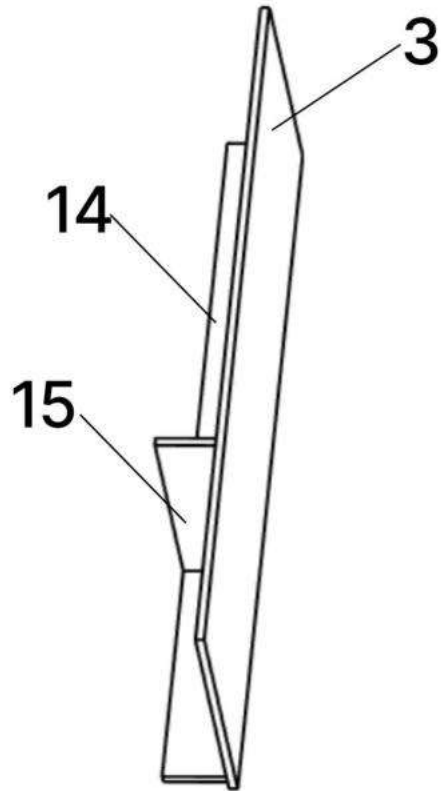

K x5

L x10

M x10

N x2

O x1

P x40gr.

No	Denumire	Dimensiuni	Buc
1	Placa laterala	2030x500	2
2	Placa superioară	1402x500	1
3	Placa inferioară	1368x500	1
4	Placa orizontala mare	1368x500	1
5	Placa intermediara (de sus)	1283x500	1
6	Placa intermediara (de jos)	520x500	1
7	Polița fixă mare	910x500	1
8	Placa corp	910x100	1
9	Polița	442x490	3
10	Polița fixă	442x500	1
11	Placa corp	1368x100	2
12	Placa corp	1368x60	1
13	Placa corp	60x1368	1
14	Plinta	118x1368	1
15	Plinta	118x450	1
16	Ușa	1328x463	3
17	Ușa	566x463	3
18	Spate corp (PFL)	1924x466	3

**1**

**2**

3

4

5

6

7

8

9

10

11

10

12

11

13

14

Dulap 1400mm

15

16

17