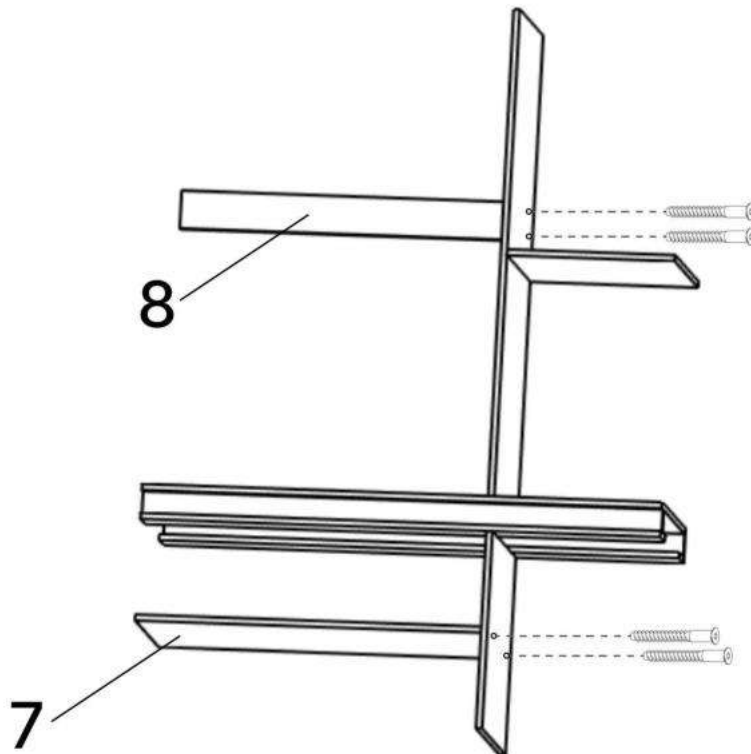

K x5

L x10

M x10

N x2

O x1

P x40gr.

No	Denumire	Dimensiuni	Buc
1	Placa laterala	2030x500	2
2	Placa superioară	1402x500	1
3	Placa inferioară	1368x500	1
4	Placa orizontala mare	1368x500	1
5	Placa intermediara (de sus)	1283x500	1
6	Placa intermediara (de jos)	520x500	1
7	Polița fixă mare	910x500	1
8	Placa corp	910x100	1
9	Polița	442x490	3
10	Polița fixă	442x500	1
11	Placa corp	1368x100	2
12	Placa corp	1368x60	1
13	Placa corp	60x1368	1
14	Plinta	118x1368	1
15	Plinta	118x450	1
16	Ușa	1328x463	3
17	Ușa	566x463	3
18	Spate corp (PFL)	1924x466	3

**1**

**2**

3

4

5

6

7

8