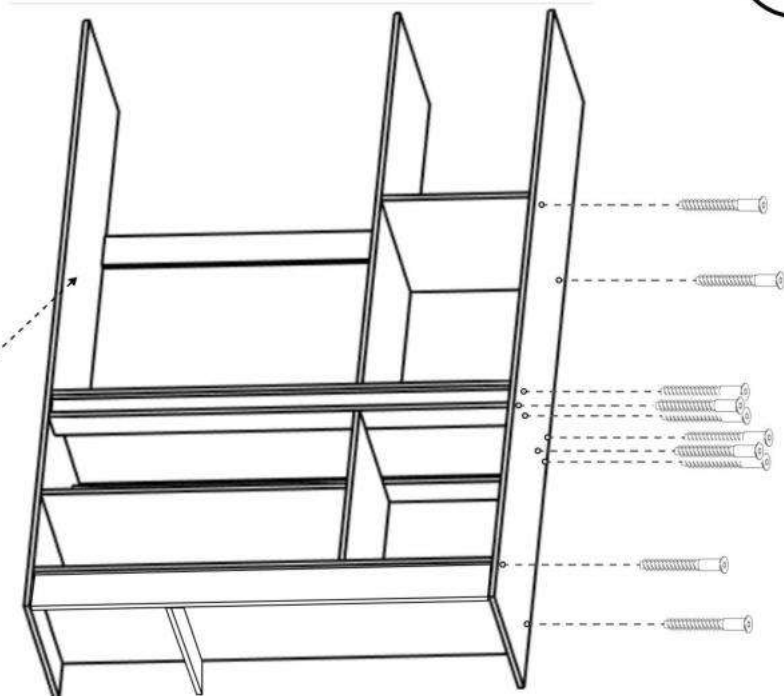

K x5

L x10

M x10

N x2

O x1

P x40gr.

No	Denumire	Dimensiuni	Buc
1	Placa laterala	2030x500	2
2	Placa superioară	1402x500	1
3	Placa inferioară	1368x500	1
4	Placa orizontala mare	1368x500	1
5	Placa intermediara (de sus)	1283x500	1
6	Placa intermediara (de jos)	520x500	1
7	Polița fixă mare	910x500	1
8	Placa corp	910x100	1
9	Polița	442x490	3
10	Polița fixă	442x500	1
11	Placa corp	1368x100	2
12	Placa corp	1368x60	1
13	Placa corp	60x1368	1
14	Plinta	118x1368	1
15	Plinta	118x450	1
16	Ușa	1328x463	3
17	Ușa	566x463	3
18	Spate corp (PFL)	1924x466	3

**1**

**2**

3

4

5

6

7

8

9

10

11

10

12

11

13

14