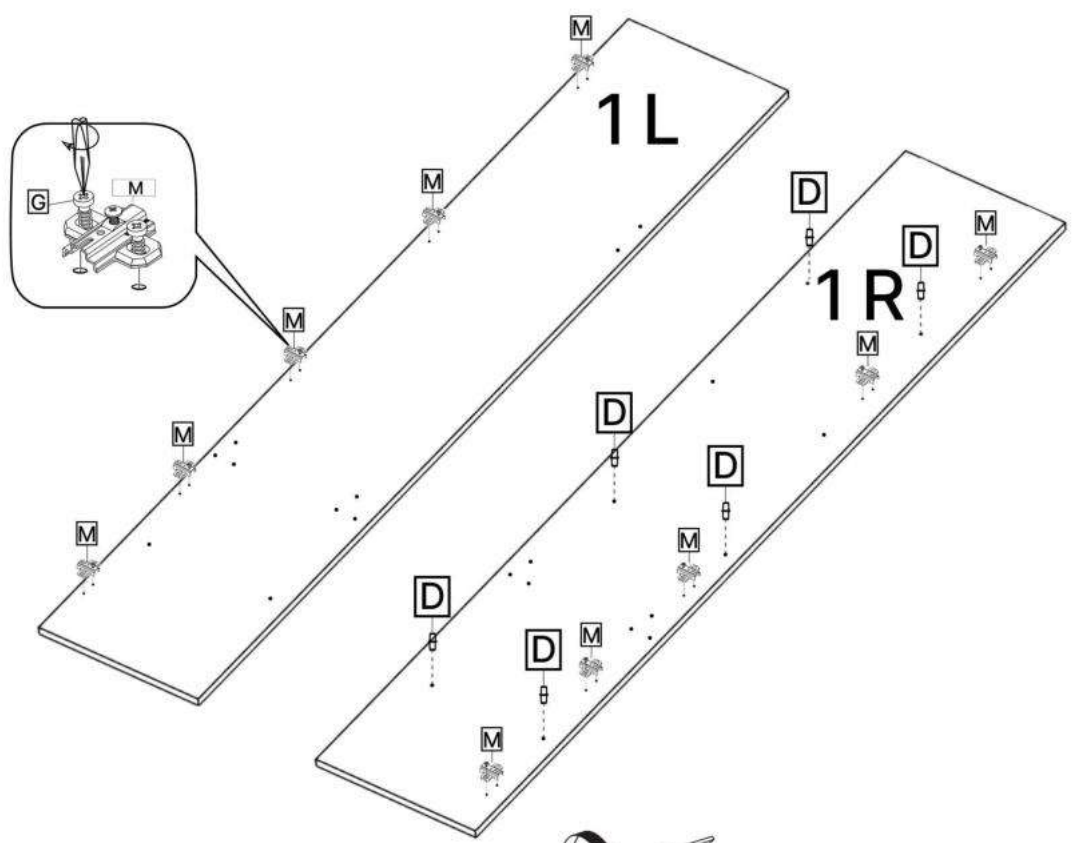

3.5\*20mm

E x6

F x12

3.5\*16mm

G x100

2.5\*16mm

H x10

J x5

K x5

L x10

M x10

N x2

O x1

P x40gr.

No	Denumire	Dimensiuni	Buc
1	Placa laterala	2030x500	2
2	Placa superioară	1402x500	1
3	Placa inferioară	1368x500	1
4	Placa orizontala mare	1368x500	1
5	Placa intermediara (de sus)	1283x500	1
6	Placa intermediara (de jos)	520x500	1
7	Polița fixă mare	910x500	1
8	Placa corp	910x100	1
9	Polița	442x490	3
10	Polița fixă	442x500	1
11	Placa corp	1368x100	2
12	Placa corp	1368x60	1
13	Placa corp	60x1368	1
14	Plinta	118x1368	1
15	Plinta	118x450	1
16	Ușa	1328x463	3
17	Ușa	566x463	3
18	Spate corp (PFL)	1924x466	3

**1**

**2**

3

4

5

6

7

8

Dulap 1400mm

15

16

17