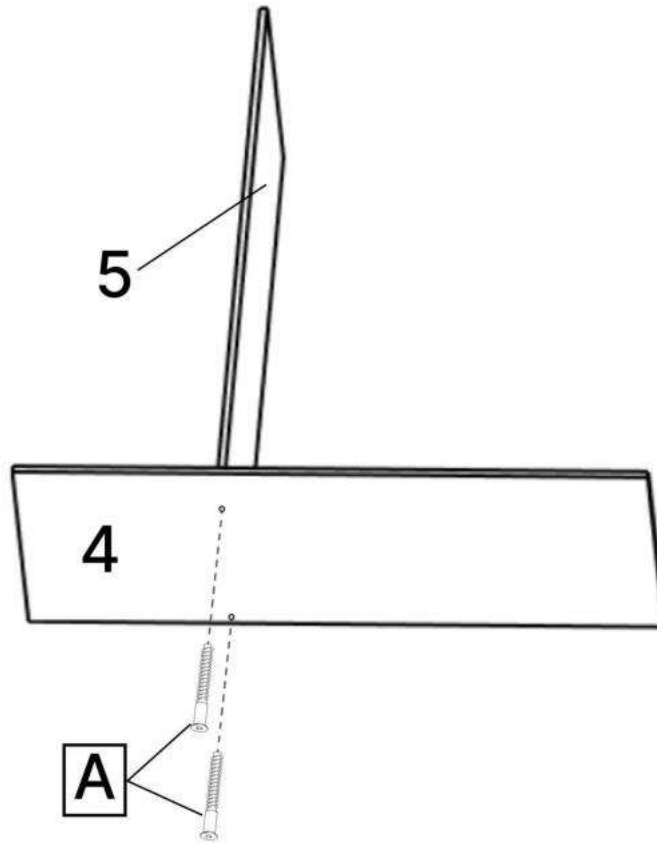

K x5

L x10

M x10

N x2

O x1

P x40gr.

No	Denumire	Dimensiuni	Buc
1	Placa laterala	2030x500	2
2	Placa superioară	1402x500	1
3	Placa inferioară	1368x500	1
4	Placa orizontala mare	1368x500	1
5	Placa intermediara (de sus)	1283x500	1
6	Placa intermediara (de jos)	520x500	1
7	Polița fixă mare	910x500	1
8	Placa corp	910x100	1
9	Polița	442x490	3
10	Polița fixă	442x500	1
11	Placa corp	1368x100	2
12	Placa corp	1368x60	1
13	Placa corp	60x1368	1
14	Plinta	118x1368	1
15	Plinta	118x450	1
16	Ușa	1328x463	3
17	Ușa	566x463	3
18	Spate corp (PFL)	1924x466	3

**1**

**2**

3

4

5

6

7

8