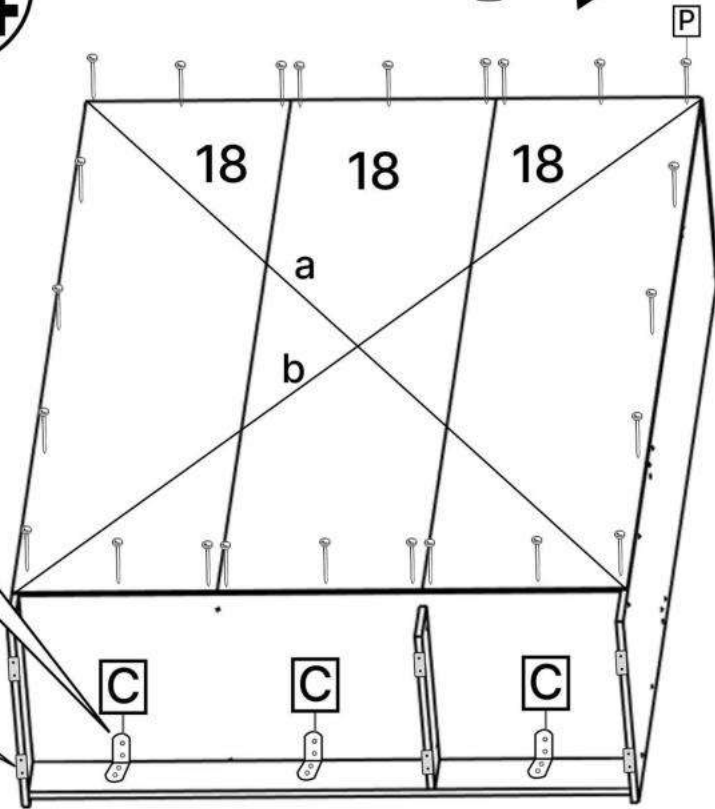

K x5

L x10

M x10

N x2

O x1

P x40gr.

No	Denumire	Dimensiuni	Buc
1	Placa laterala	2030x500	2
2	Placa superioară	1402x500	1
3	Placa inferioară	1368x500	1
4	Placa orizontala mare	1368x500	1
5	Placa intermediara (de sus)	1283x500	1
6	Placa intermediara (de jos)	520x500	1
7	Polița fixă mare	910x500	1
8	Placa corp	910x100	1
9	Polița	442x490	3
10	Polița fixă	442x500	1
11	Placa corp	1368x100	2
12	Placa corp	1368x60	1
13	Placa corp	60x1368	1
14	Plinta	118x1368	1
15	Plinta	118x450	1
16	Ușa	1328x463	3
17	Ușa	566x463	3
18	Spate corp (PFL)	1924x466	3

**1**

**2**

3

4

5

6

7

8

9

10

11

10

12

11

13

14

Dulap 1400mm

15

16

17