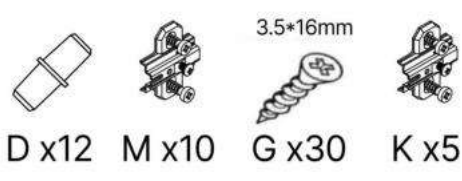

3.5\*20mm

E x6

F x12

3.5\*16mm

G x100

2.5\*16mm

H x10

J x5

K x5

L x10

M x10

N x2

O x1

P x40gr.

No	Denumire	Dimensiuni	Buc
1	Placa laterala	2030x500	2
2	Placa superioară	1402x500	1
3	Placa inferioară	1368x500	1
4	Placa orizontala mare	1368x500	1
5	Placa intermediara (de sus)	1283x500	1
6	Placa intermediara (de jos)	520x500	1
7	Polița fixă mare	910x500	1
8	Placa corp	910x100	1
9	Polița	442x490	3
10	Polița fixă	442x500	1
11	Placa corp	1368x100	2
12	Placa corp	1368x60	1
13	Placa corp	60x1368	1
14	Plinta	118x1368	1
15	Plinta	118x450	1
16	Ușa	1328x463	3
17	Ușa	566x463	3
18	Spate corp (PFL)	1924x466	3

**1**

**2**

3

4

5

6

7

8