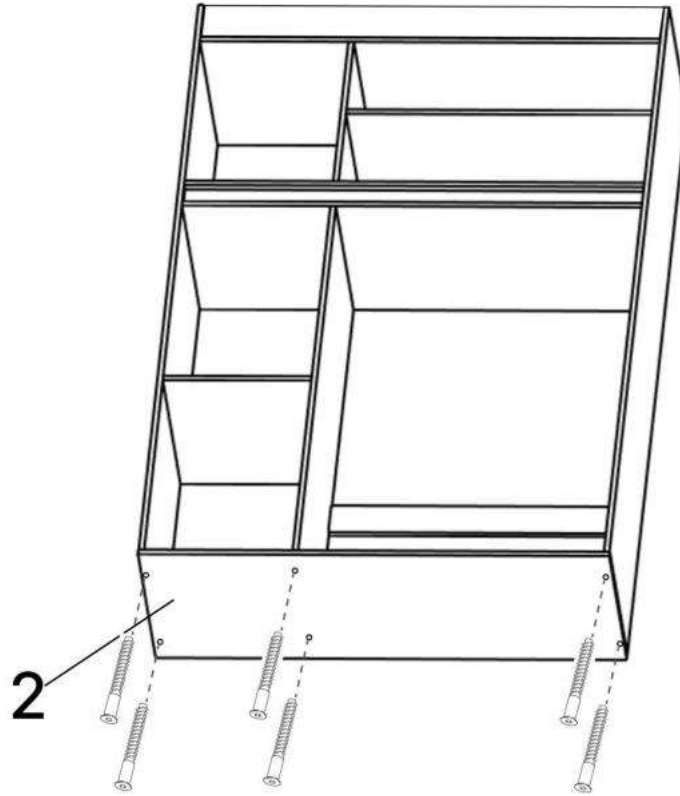

K x5

L x10

M x10

N x2

O x1

P x40gr.

No	Denumire	Dimensiuni	Buc
1	Placa laterala	2030x500	2
2	Placa superioară	1402x500	1
3	Placa inferioară	1368x500	1
4	Placa orizontala mare	1368x500	1
5	Placa intermediara (de sus)	1283x500	1
6	Placa intermediara (de jos)	520x500	1
7	Polița fixă mare	910x500	1
8	Placa corp	910x100	1
9	Polița	442x490	3
10	Polița fixă	442x500	1
11	Placa corp	1368x100	2
12	Placa corp	1368x60	1
13	Placa corp	60x1368	1
14	Plinta	118x1368	1
15	Plinta	118x450	1
16	Ușa	1328x463	3
17	Ușa	566x463	3
18	Spate corp (PFL)	1924x466	3

**1**

**2**

3

4

5

6

7

8

9

10

11

10

12

11

13

14

Dulap 1400mm

15

16

17