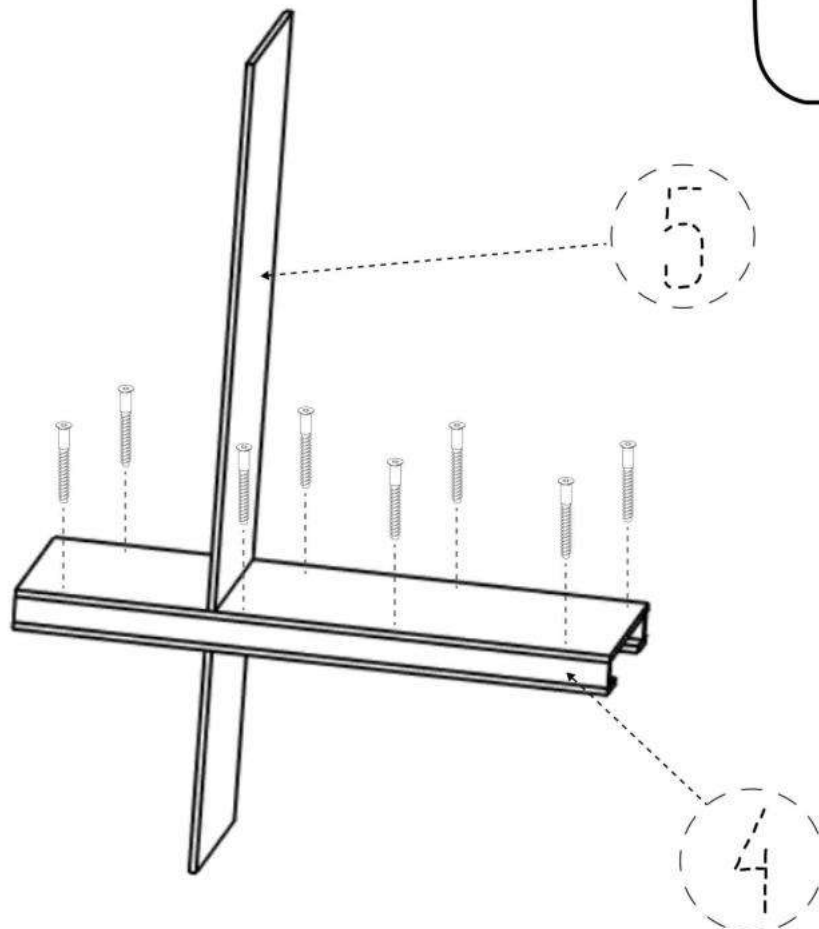

K x5

L x10

M x10

N x2

O x1

P x40gr.

No	Denumire	Dimensiuni	Buc
1	Placa laterala	2030x500	2
2	Placa superioară	1402x500	1
3	Placa inferioară	1368x500	1
4	Placa orizontala mare	1368x500	1
5	Placa intermediara (de sus)	1283x500	1
6	Placa intermediara (de jos)	520x500	1
7	Polița fixă mare	910x500	1
8	Placa corp	910x100	1
9	Polița	442x490	3
10	Polița fixă	442x500	1
11	Placa corp	1368x100	2
12	Placa corp	1368x60	1
13	Placa corp	60x1368	1
14	Plinta	118x1368	1
15	Plinta	118x450	1
16	Ușa	1328x463	3
17	Ușa	566x463	3
18	Spate corp (PFL)	1924x466	3

**1**

**2**

3

4

5

6

7

8