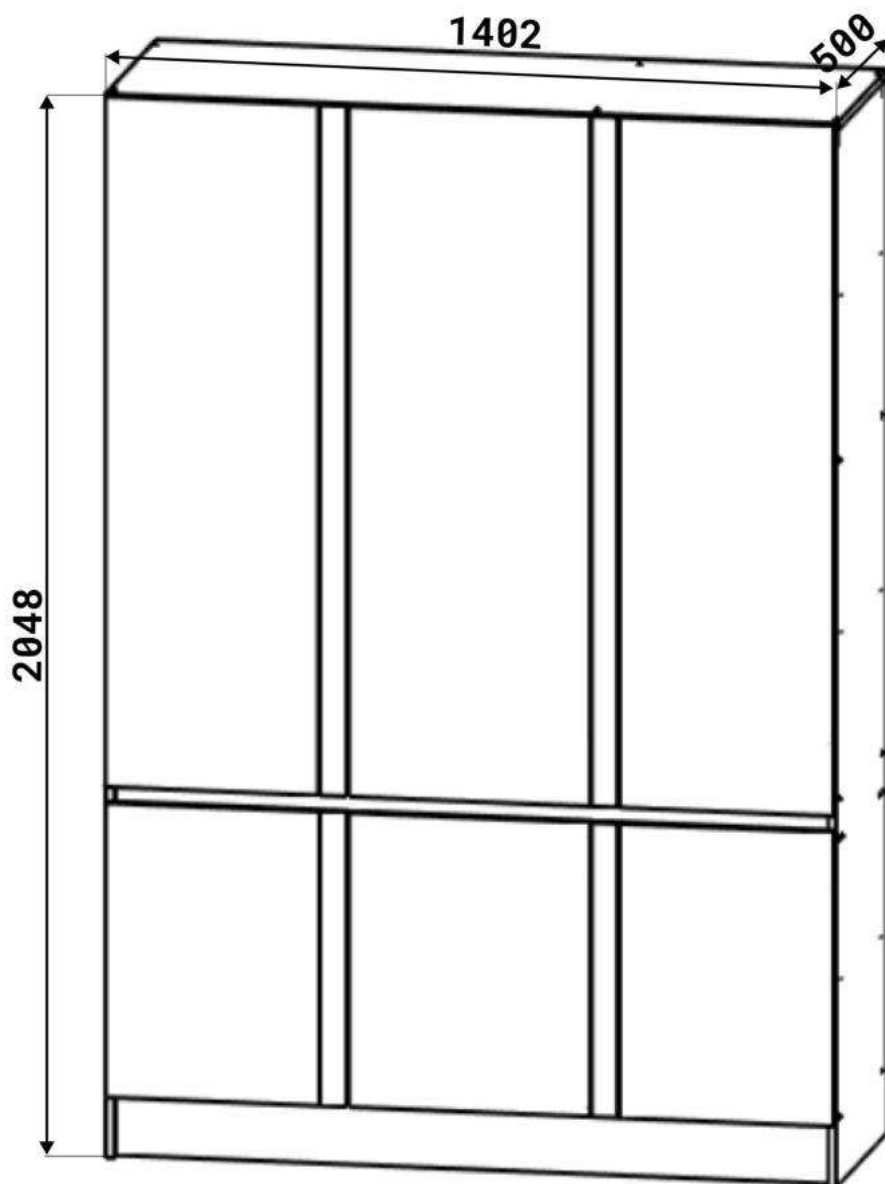

Dulap 1400mm

Adrese:
Prospectul Republicii, 33
Cahul, Moldova

str. Petricani 17/4
Chisinau, Moldova

MD-3909

serviceclient@fabrikhome.md
www.fabrikhome.md

Serviciu clienti:
+373 299 32 277
+373 799 07 807

Control calitate:
+373 798 82 000