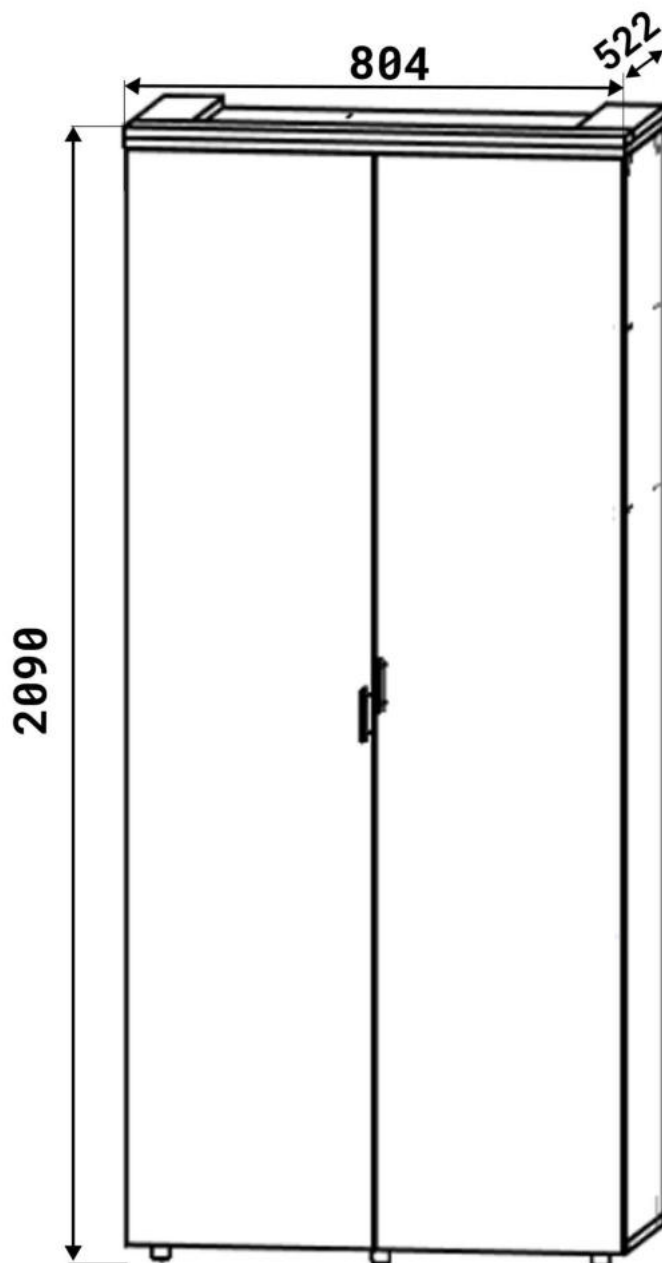

Dulap "Melburn" 800

Adrese:
Prospectul Republicii, 33
Cahul, Moldova

str. Petricani 17/4
Chisinau, Moldova

MD-3909

serviceclient@fabrikhome.md
www.fabrikhome.md

Serviciu clienti:
+373 299 32 277
+373 799 07 807

Control calitate:
+373 798 82 000