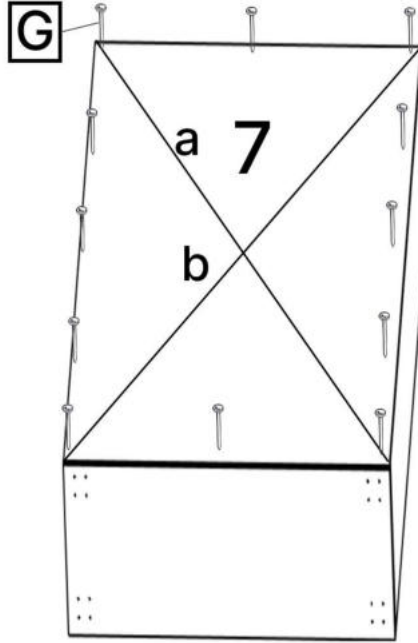

F x40

3.5*16mm

G x15gr.

H x2

6.3*50mm

J x4

K x8

L x8

M x2

N x1

No	Denumire	Dimensiuni	Buc
1	Placă superioară	804x522	1
2	Placă inferioară	800x502	1
3	Placă leterala	1986x502	2
4	Polita fixa	764x502	1
5	Polita fixa	764x260	1
6	Usa	2001x397	2
7	Spate corp (PFL)	2020x797	1

1

4

5

6

7

G x15gr.

E x6

8