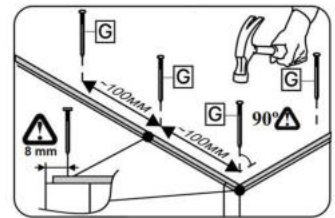

G x15gr.

E x6

8