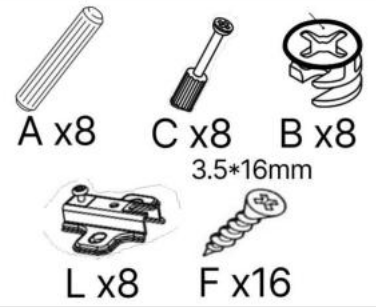

F x40

3.5*16mm

G x15gr.

H x2

6.3*50mm

J x4

K x8

L x8

M x2

N x1

No	Denumire	Dimensiuni	Buc
1	Placă superioară	804x522	1
2	Placă inferioară	800x502	1
3	Placă leterala	1986x502	2
4	Polita fixa	764x502	1
5	Polita fixa	764x260	1
6	Usa	2001x397	2
7	Spate corp (PFL)	2020x797	1