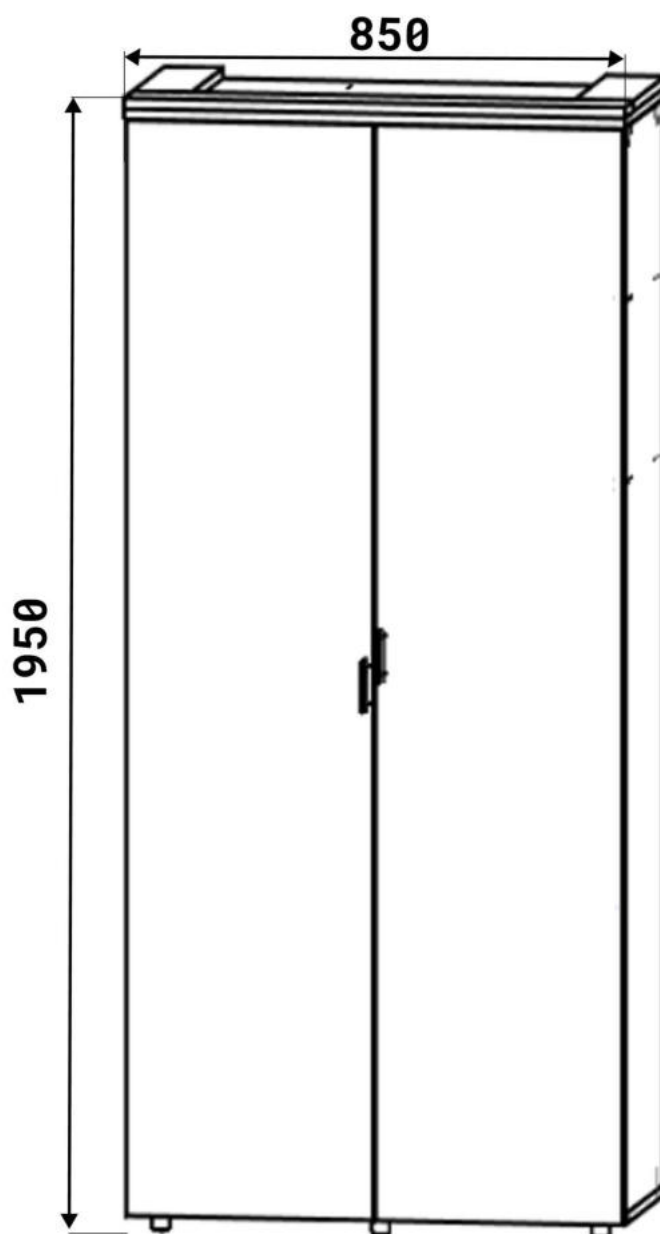

Dulap "Melburn" 850

Adrese:
Prospectul Republicii, 33
Cahul, Moldova

str. Petricani 17/4
Chisinau, Moldova

MD-3909

serviceclient@fabrikhome.md
www.fabrikhome.md

Serviciu clienti:
+373 299 32 277
+373 799 07 807

Control calitate:
+373 798 82 000