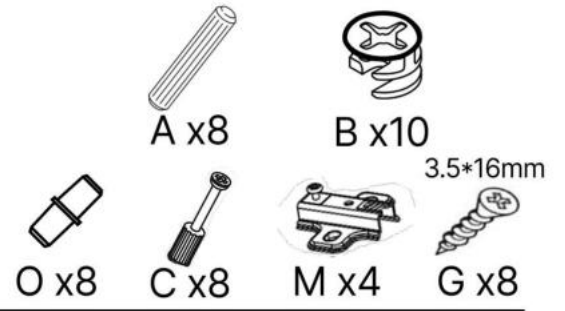

E x6

3.5*16mm

G x40

H x6

J x15gr.

K x2

L x8

M x8

N x1

O x16

No	Denumire	Dimensiuni	Buc
1	Placă superioară	854x440	1
2	Placă inferioară	850x420	1
3	Placă leterala	1846x420	2
4	Placă intermediară	1846x420	1
5	Polită fixă (mare)	500x420	2
6	Polită fixă (mică)	420x296	1
7	Polită fixă	420x296	4
8	Uși	1861x422	2
9	Spate corp (PFL)	1880x848	1

A x6

B x6

C x6

O x8

1

2

3

4