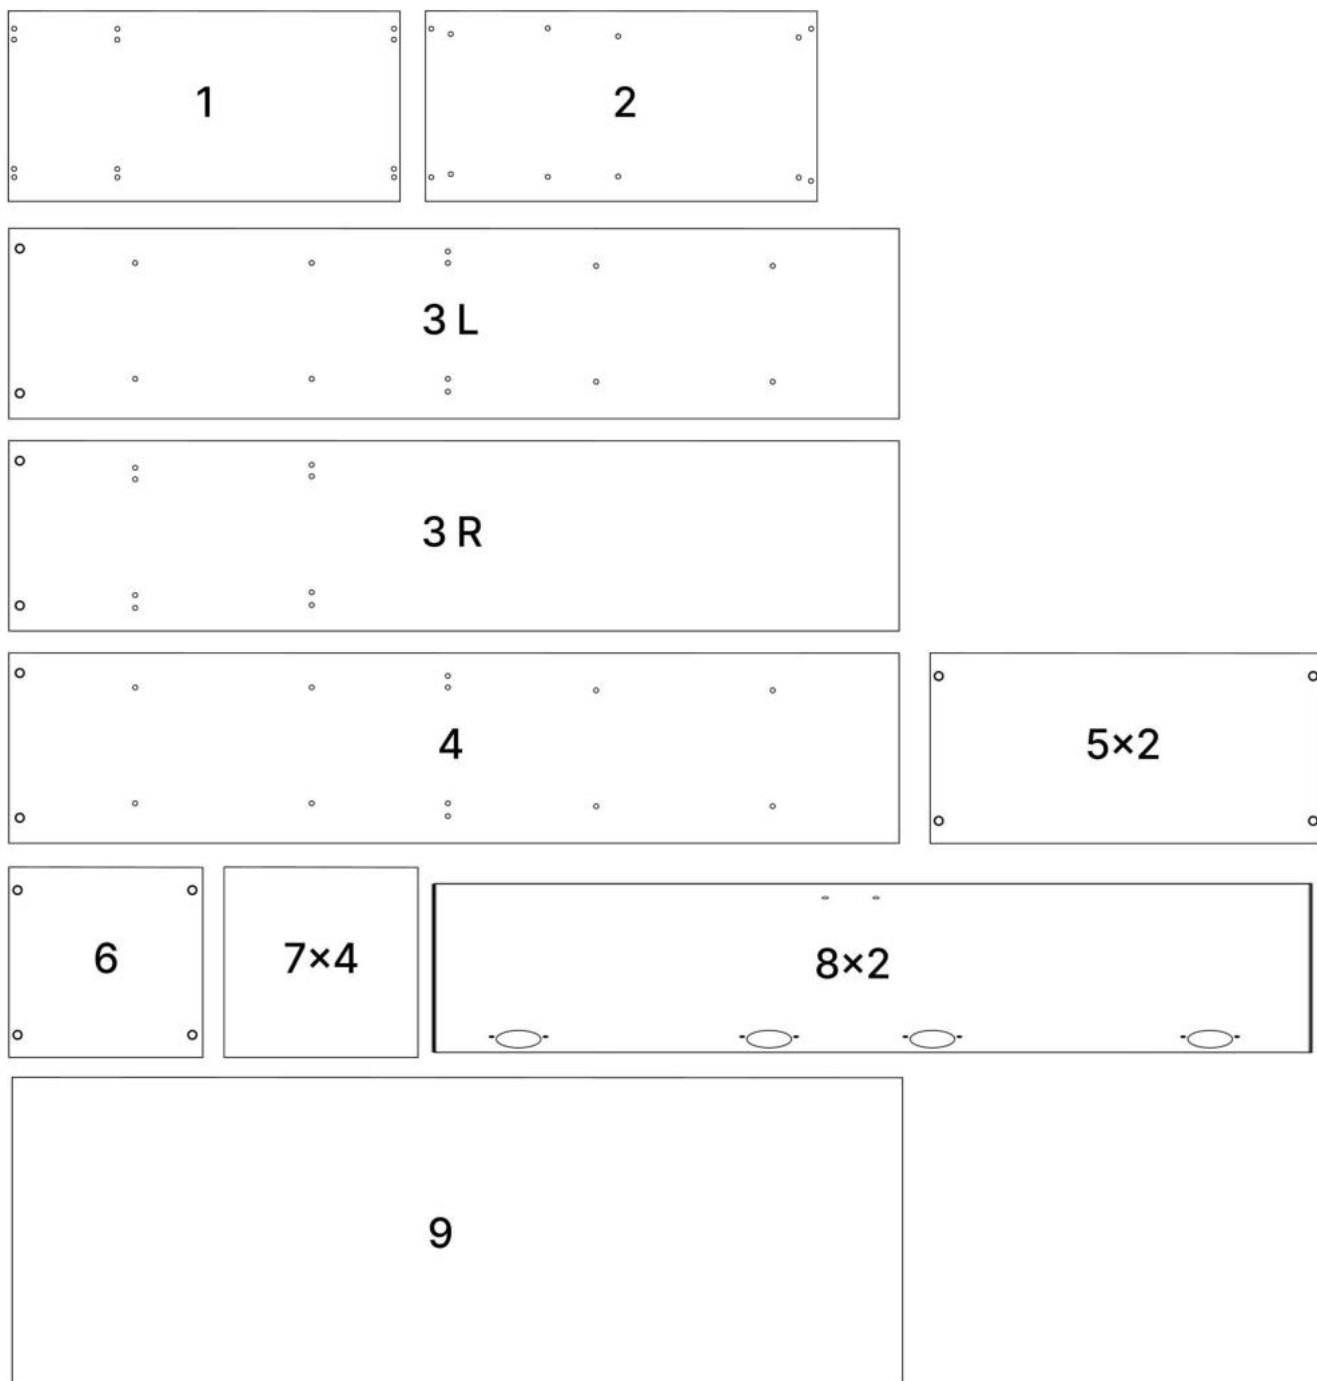

N x1

O x16

No	Denumire	Dimensiuni	Buc
1	Placă superioară	854x440	1
2	Placă inferioară	850x420	1
3	Placă leterala	1846x420	2
4	Placă intermediară	1846x420	1
5	Polită fixă (mare)	500x420	2
6	Polită fixă (mică)	420x296	1
7	Polită fixă	420x296	4
8	Uși	1861x422	2
9	Spate corp (PFL)	1880x848	1