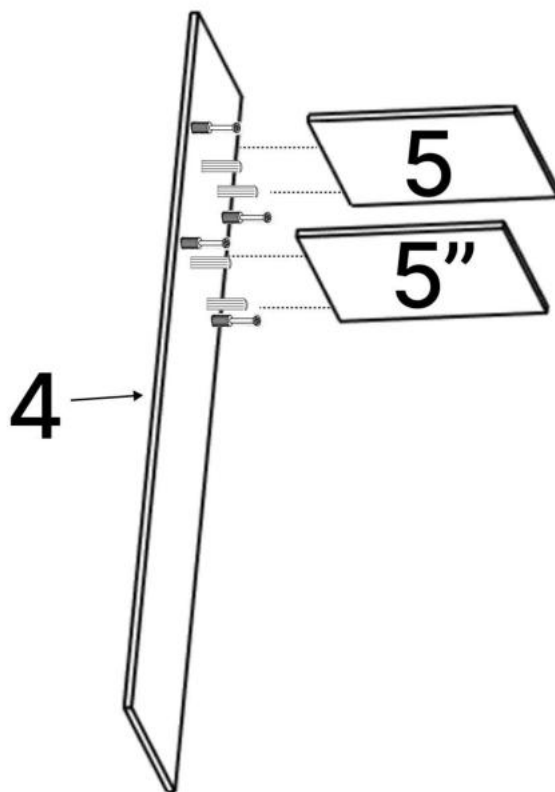

N x1

O x16

No	Denumire	Dimensiuni	Buc
1	Placă superioară	854x440	1
2	Placă inferioară	850x420	1
3	Placă leterala	1846x420	2
4	Placă intermediară	1846x420	1
5	Polită fixă (mare)	500x420	2
6	Polită fixă (mică)	420x296	1
7	Polită fixă	420x296	4
8	Uși	1861x422	2
9	Spate corp (PFL)	1880x848	1

5

5

N x1

3.5*16mm

G x4

6

7

8

12

H x6

J x15gr.

13

a=b

14

15

16