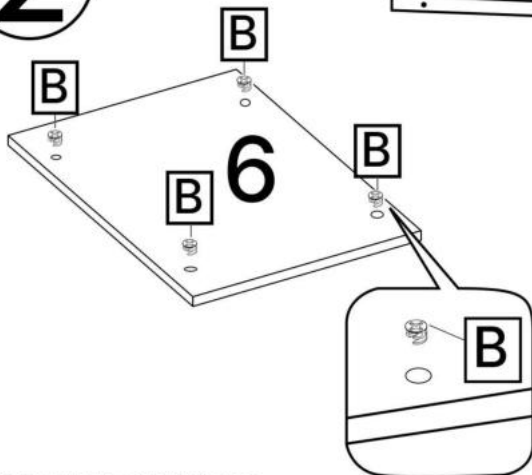

N x1

O x16

No	Denumire	Dimensiuni	Buc
1	Placă superioară	854x440	1
2	Placă inferioară	850x420	1
3	Placă leterala	1846x420	2
4	Placă intermediară	1846x420	1
5	Polită fixă (mare)	500x420	2
6	Polită fixă (mică)	420x296	1
7	Polită fixă	420x296	4
8	Uși	1861x422	2
9	Spate corp (PFL)	1880x848	1

A x6

B x6

C x6

O x8

1

2

3

4