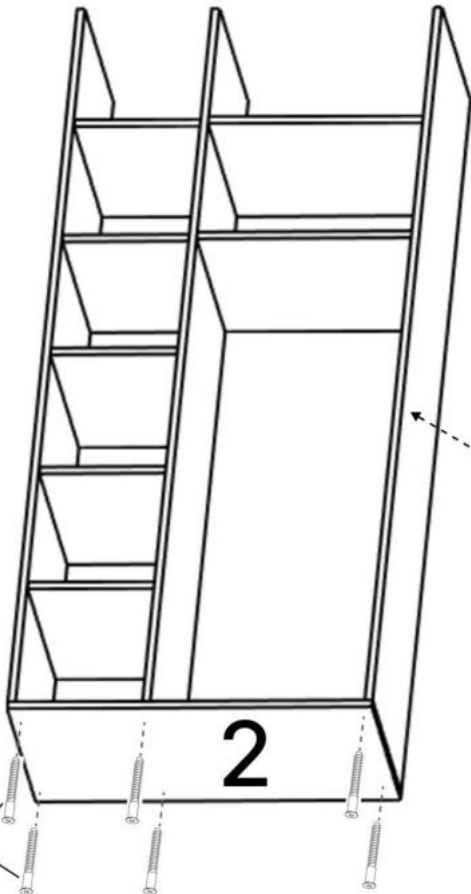

N x1

O x16

No	Denumire	Dimensiuni	Buc
1	Placă superioară	854x440	1
2	Placă inferioară	850x420	1
3	Placă leterala	1846x420	2
4	Placă intermediară	1846x420	1
5	Polită fixă (mare)	500x420	2
6	Polită fixă (mică)	420x296	1
7	Polită fixă	420x296	4
8	Uși	1861x422	2
9	Spate corp (PFL)	1880x848	1

9

10

3 L

9

11

E

2

10

12

H x6

J x15gr.

13

a=b

14

15

16