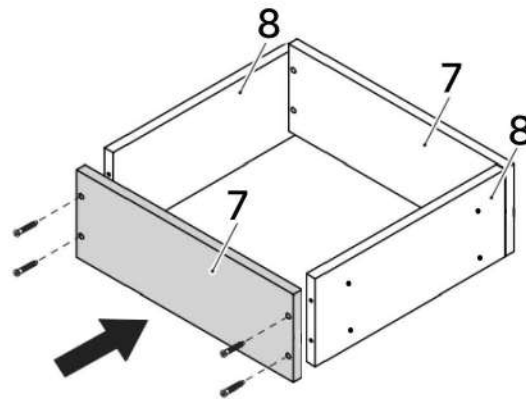

K x3

L x1

M x15gr.

N x2

No	Denumire	Dimensiuni	Buc
1	Placă superioară	514x306	1
2	Placă inferioară	514x326	1
3	Perete laterală	450x326	2
4	Placă corp	514x80	1
5	Plinta	514x50	1
6	Fața sertar	550x216	2
7	Placă sertar	300x120	4
8	Placă sertar	452x120	4
9	Spate sertar (PFL)	486x298	2
10	Spate corp (PFL)	548x366	1

5

6

7

- M x15gr. (Nail)
- K x3 (Bracket)
- E x4 (Bracket)
- 3.5*20mm (Screw)
- 3.5*16mm (Screw)
- F x8 (Bracket)
- G x16 (Bracket)

8

9

8x4

9x2

7x4

6.3*50mm

10

x2

x2

6x2

3.5*16mm

3.5*30mm