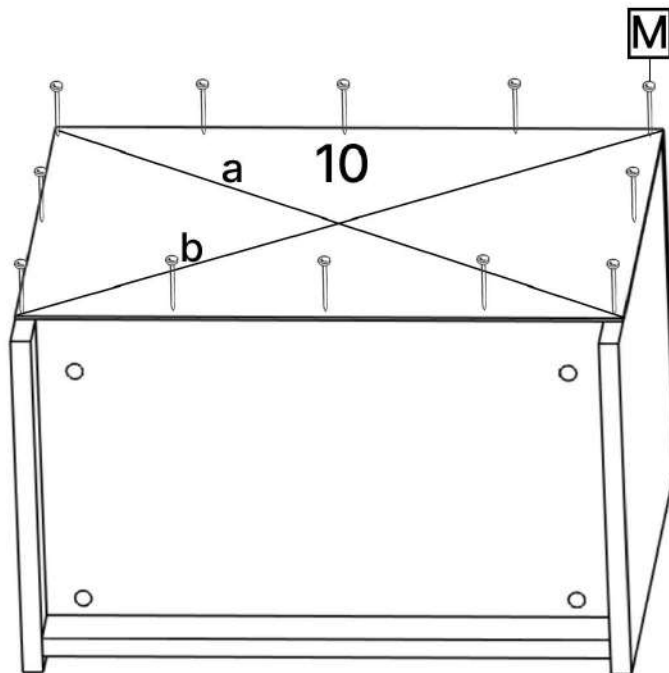

K x3

L x1

M x15gr.

N x2

No	Denumire	Dimensiuni	Buc
1	Placă superioară	514x306	1
2	Placă inferioară	514x326	1
3	Perete laterală	450x326	2
4	Placă corp	514x80	1
5	Plinta	514x50	1
6	Fața sertar	550x216	2
7	Placă sertar	300x120	4
8	Placă sertar	452x120	4
9	Spate sertar (PFL)	486x298	2
10	Spate corp (PFL)	548x366	1

5

6

7

- M x15gr. (Nail)
- K x3 (Bracket)
- E x4 (Bracket)
- 3.5*20mm (Screw)
- 3.5*16mm (Screw)
- F x8 (Bracket)
- G x16 (Bracket)

8

9

8x4

9x2

7x4

6.3*50mm

10

x2

x2

6x2

3.5*16mm

3.5*30mm