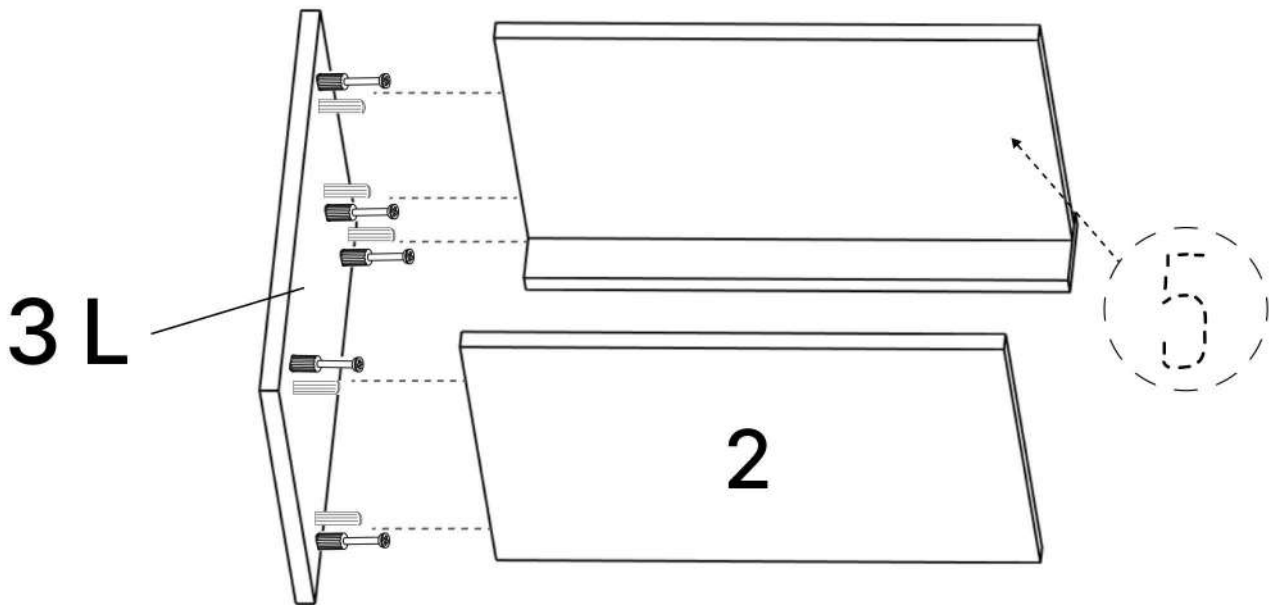

K x3

L x1

M x15gr.

N x2

No	Denumire	Dimensiuni	Buc
1	Placă superioară	514x306	1
2	Placă inferioară	514x326	1
3	Perete laterală	450x326	2
4	Placă corp	514x80	1
5	Plinta	514x50	1
6	Fața sertar	550x216	2
7	Placă sertar	300x120	4
8	Placă sertar	452x120	4
9	Spate sertar (PFL)	486x298	2
10	Spate corp (PFL)	548x366	1

5

6

7

- M x15gr. (Nail)
- K x3 (Bracket)
- E x4 (Bracket)
- 3.5*20mm (Screw)
- 3.5*16mm (Screw)
- F x8 (Bracket)
- G x16 (Bracket)

8

9

8x4

9x2

7x4

6.3*50mm

10

x2

x2

6x2

3.5*16mm

3.5*30mm