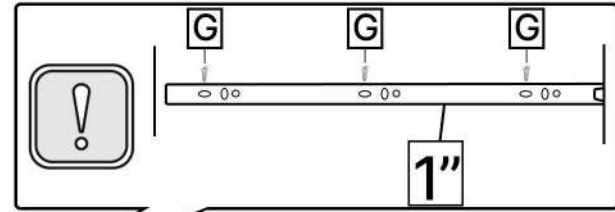

6x2

3.5*16mm

3.5*30mm

G x12

Jx6

L x1

11

x2