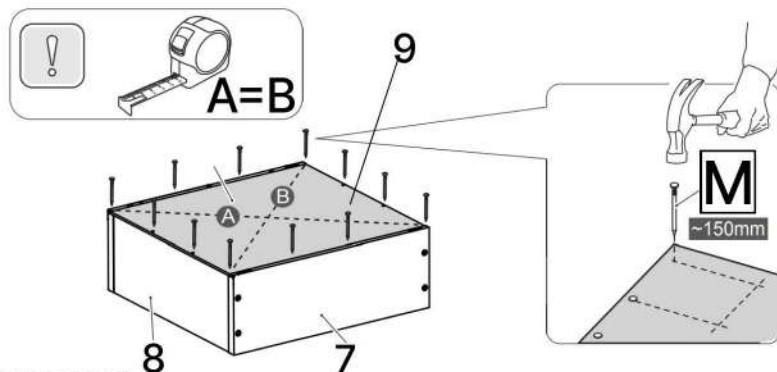

K x3

L x1

M x15gr.

N x2

No	Denumire	Dimensiuni	Buc
1	Placă superioară	514x306	1
2	Placă inferioară	514x326	1
3	Perete laterală	450x326	2
4	Placă corp	514x80	1
5	Plinta	514x50	1
6	Fața sertar	550x216	2
7	Placă sertar	300x120	4
8	Placă sertar	452x120	4
9	Spate sertar (PFL)	486x298	2
10	Spate corp (PFL)	548x366	1

7x4

6.3*50mm

10

x2

x2

6x2

3.5*16mm

3.5*30mm