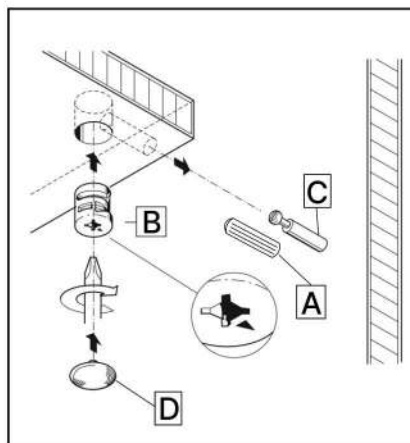

K x3

L x1

M x15gr.

N x2

No	Denumire	Dimensiuni	Buc
1	Placă superioară	514x306	1
2	Placă inferioară	514x326	1
3	Perete laterală	450x326	2
4	Placă corp	514x80	1
5	Plinta	514x50	1
6	Fața sertar	550x216	2
7	Placă sertar	300x120	4
8	Placă sertar	452x120	4
9	Spate sertar (PFL)	486x298	2
10	Spate corp (PFL)	548x366	1

5

6

7

- M x15gr. (Nail)
- K x3 (Bracket)
- E x4 (Bracket)
- 3.5*20mm (Screw)
- 3.5*16mm (Screw)
- F x8 (Bracket)
- G x16 (Bracket)

8

9

8x4

9x2

7x4

6.3*50mm

10

x2

x2

6x2

3.5*16mm

3.5*30mm