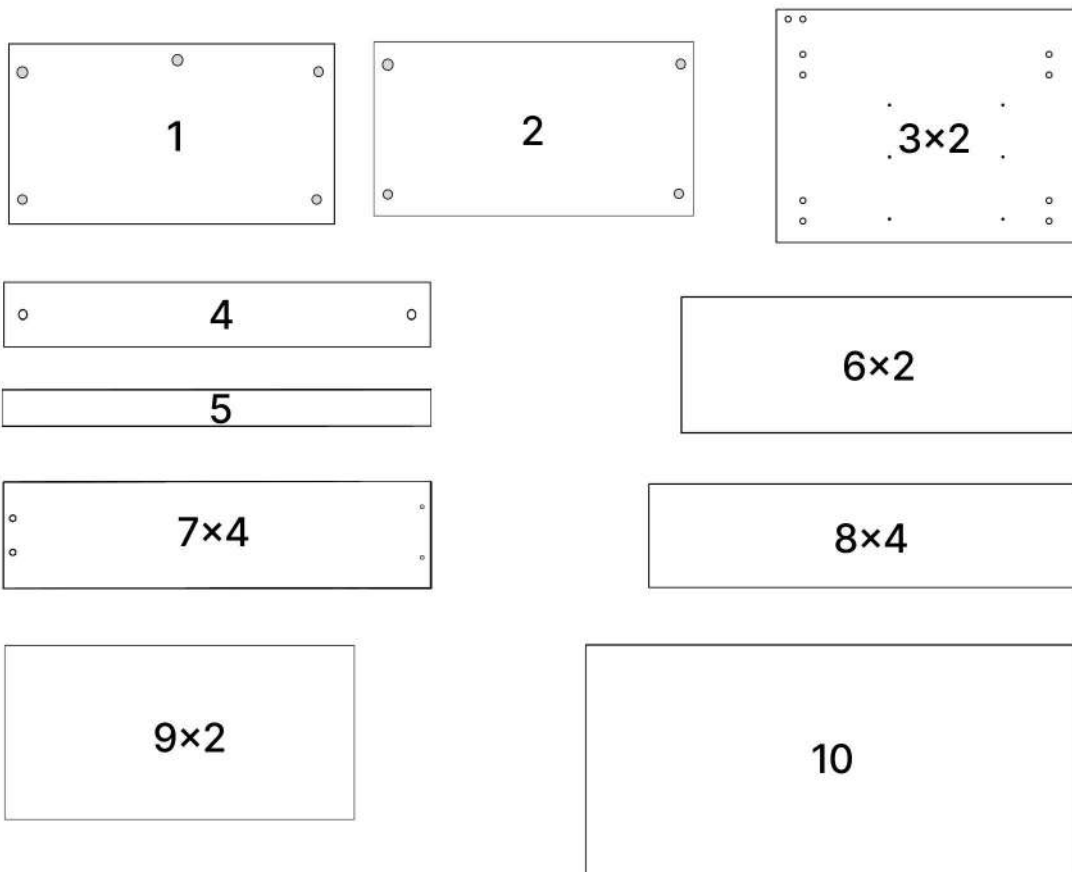

K x3

L x1

M x15gr.

N x2

No	Denumire	Dimensiuni	Buc
1	Placă superioară	514x306	1
2	Placă inferioară	514x326	1
3	Perete laterală	450x326	2
4	Placă corp	514x80	1
5	Plinta	514x50	1
6	Fața sertar	550x216	2
7	Placă sertar	300x120	4
8	Placă sertar	452x120	4
9	Spate sertar (PFL)	486x298	2
10	Spate corp (PFL)	548x366	1

N x2 B x5

1

2

A x2

C x1

B x6

3

4