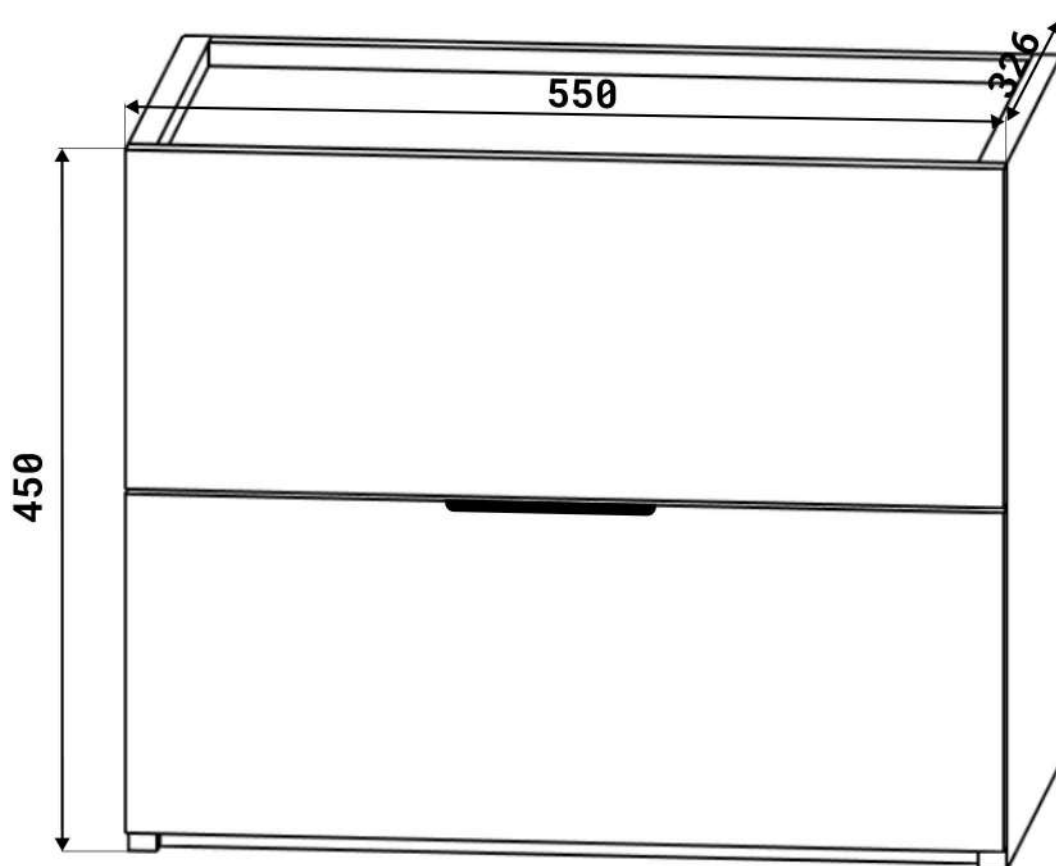

NOPTIERA "HARDY"

Adrese:
Prospectul Republicii, 33
Cahul, Moldova

str. Petricani 17/4
Chisinau, Moldova

MD-3909

serviceclient@fabrikhome.md
www.fabrikhome.md

Serviciu clienti:
+373 299 32 277
+373 799 07 807

Control calitate:
+373 798 82 000