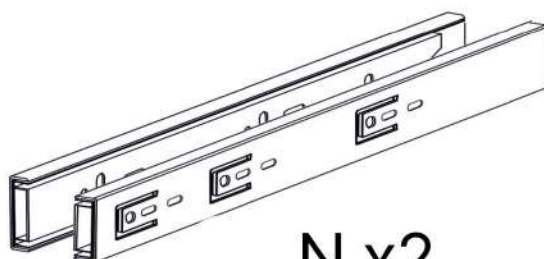

3.5*20mm

F x8

3.5*16mm

G x38

6.3*50mm

H x16

3.5*30mm

J x8

K x3

L x1

M x15gr.

N x2

No	Denumire	Dimensiuni	Buc
1	Placă superioară	514x306	1
2	Placă inferioară	514x326	1
3	Perete laterală	450x326	2
4	Placă corp	514x80	1
5	Plinta	514x50	1
6	Fața sertar	550x216	2
7	Placă sertar	300x120	4
8	Placă sertar	452x120	4
9	Spate sertar (PFL)	486x298	2
10	Spate corp (PFL)	548x366	1