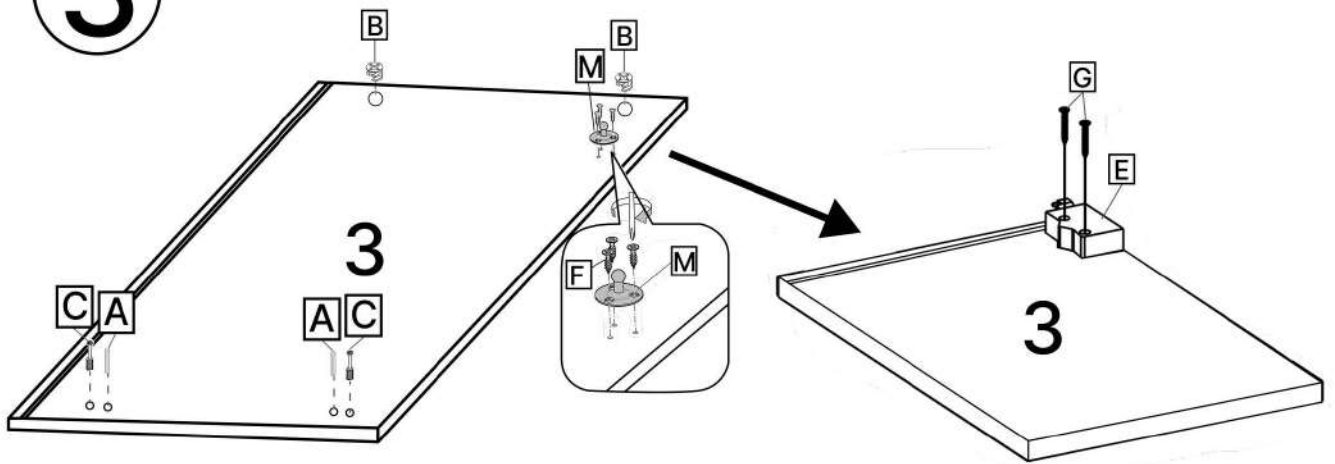

M x4

N x4

O x10gr.

| No | Denumire            | Dimensiuni | Buc |
|----|---------------------|------------|-----|
| 1  | Placă superioară    | 1600x350   | 1   |
| 2  | Placă inferioară    | 1562x310   | 1   |
| 3  | Perete laterală     | 272x330    | 2   |
| 4  | Perete intermediară | 253x310    | 1   |
| 5  | Uși                 | 268x797    | 2   |
| 6  | Spate corp (PFL)    | 1579x280   | 1   |

**3**

**x2**

**4**

**x2**

5

6

7

8