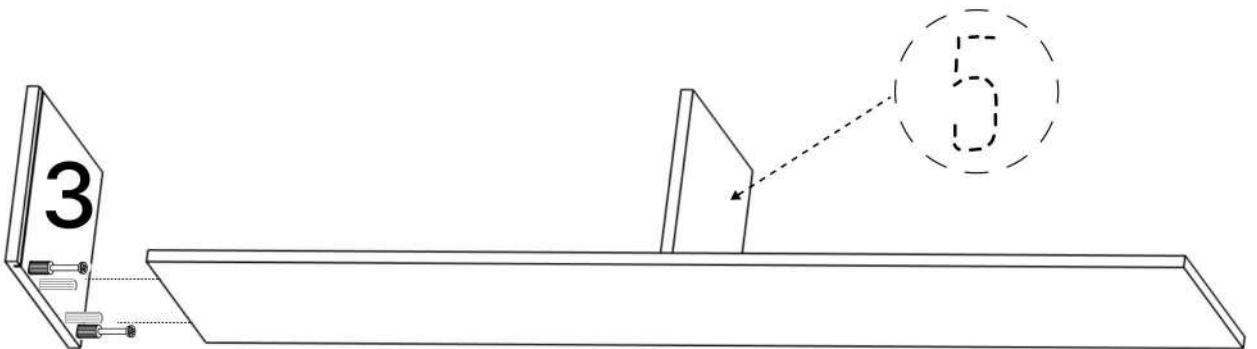

M x4

N x4

O x10gr.

| No | Denumire            | Dimensiuni | Buc |
|----|---------------------|------------|-----|
| 1  | Placă superioară    | 1600x350   | 1   |
| 2  | Placă inferioară    | 1562x310   | 1   |
| 3  | Perete laterală     | 272x330    | 2   |
| 4  | Perete intermediară | 253x310    | 1   |
| 5  | Uși                 | 268x797    | 2   |
| 6  | Spate corp (PFL)    | 1579x280   | 1   |

**3**

**x2**

**4**

**x2**

5

6

7

8