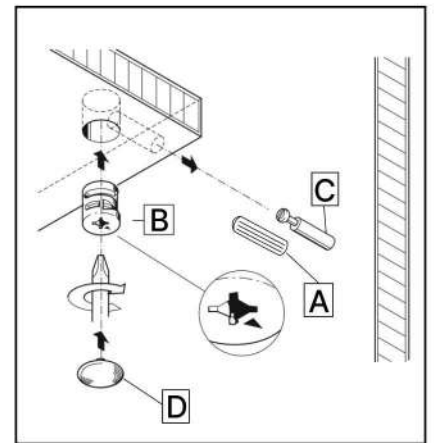

M x4

N x4

O x10gr.

| No | Denumire            | Dimensiuni | Buc |
|----|---------------------|------------|-----|
| 1  | Placă superioară    | 1600x350   | 1   |
| 2  | Placă inferioară    | 1562x310   | 1   |
| 3  | Perete laterală     | 272x330    | 2   |
| 4  | Perete intermediară | 253x310    | 1   |
| 5  | Uși                 | 268x797    | 2   |
| 6  | Spate corp (PFL)    | 1579x280   | 1   |

**3**

**x2**

**4**

**x2**

5

6

7

8