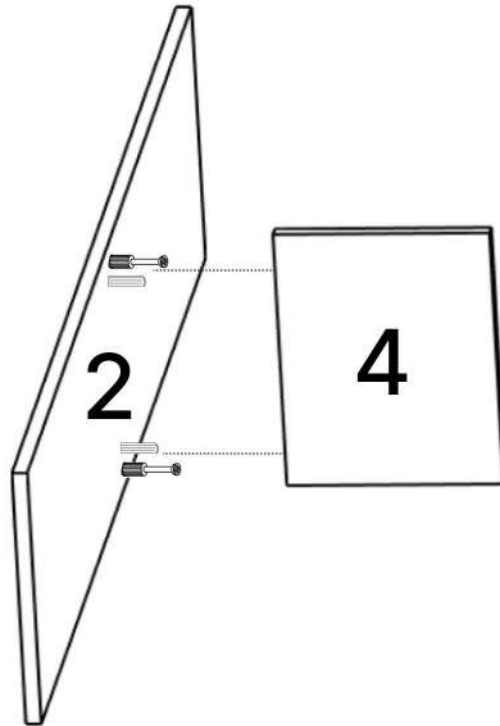

M x4

N x4

O x10gr.

| No | Denumire            | Dimensiuni | Buc |
|----|---------------------|------------|-----|
| 1  | Placă superioară    | 1600x350   | 1   |
| 2  | Placă inferioară    | 1562x310   | 1   |
| 3  | Perete laterală     | 272x330    | 2   |
| 4  | Perete intermediară | 253x310    | 1   |
| 5  | Uși                 | 268x797    | 2   |
| 6  | Spate corp (PFL)    | 1579x280   | 1   |

**3**

**x2**

**4**

**x2**

5

6

7

8