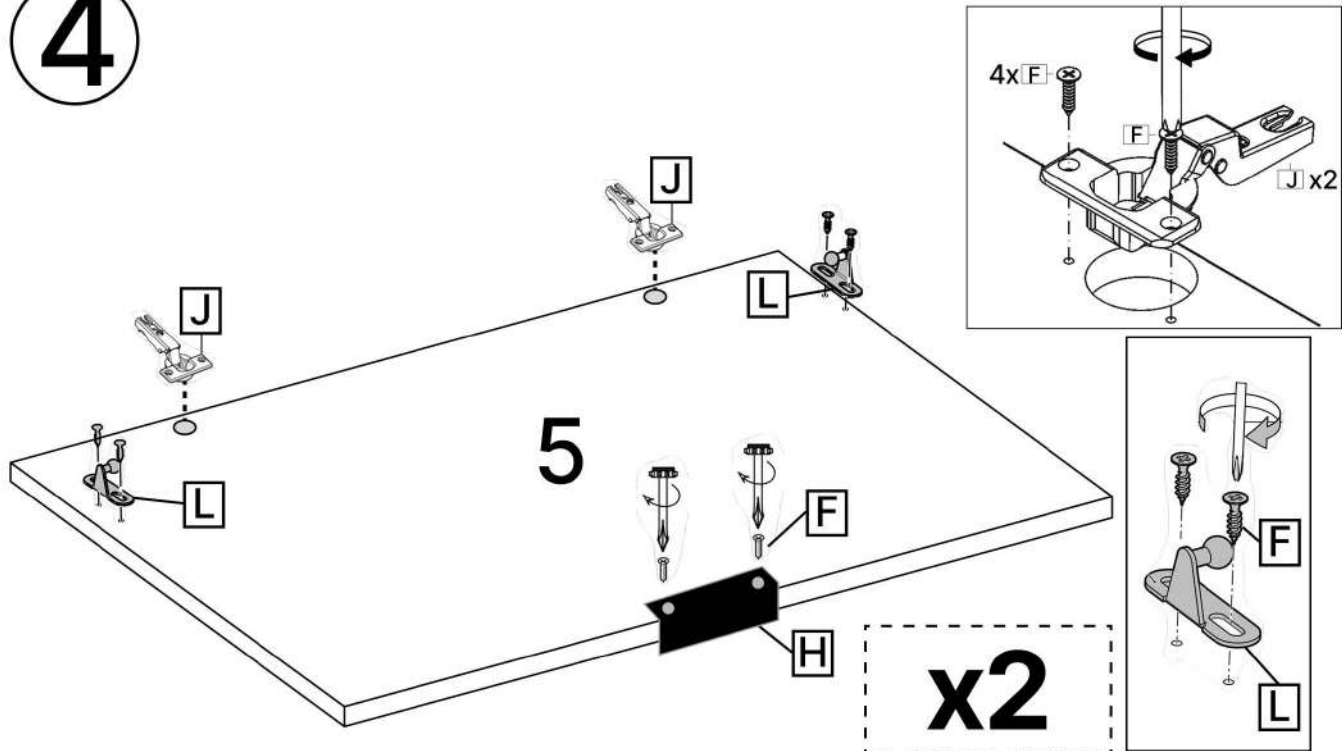

M x4

N x4

O x10gr.

| No | Denumire            | Dimensiuni | Buc |
|----|---------------------|------------|-----|
| 1  | Placă superioară    | 1600x350   | 1   |
| 2  | Placă inferioară    | 1562x310   | 1   |
| 3  | Perete laterală     | 272x330    | 2   |
| 4  | Perete intermediară | 253x310    | 1   |
| 5  | Uși                 | 268x797    | 2   |
| 6  | Spate corp (PFL)    | 1579x280   | 1   |

**3**

**x2**

**4**

**x2**

5

6

7

8