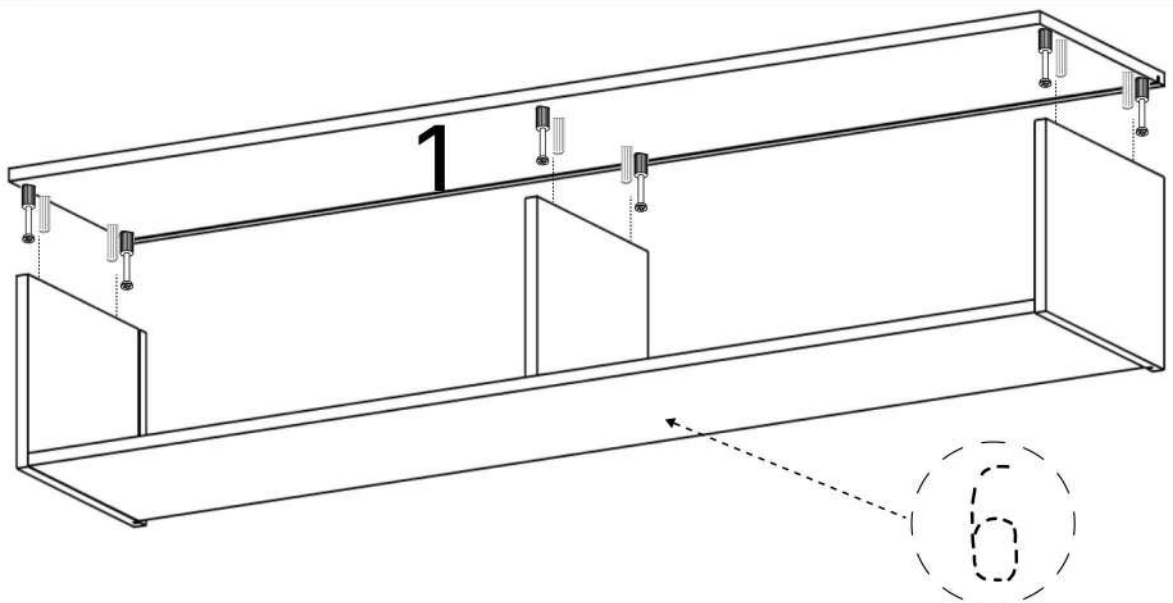

M x4

N x4

O x10gr.

| No | Denumire            | Dimensiuni | Buc |
|----|---------------------|------------|-----|
| 1  | Placă superioară    | 1600x350   | 1   |
| 2  | Placă inferioară    | 1562x310   | 1   |
| 3  | Perete laterală     | 272x330    | 2   |
| 4  | Perete intermediară | 253x310    | 1   |
| 5  | Uși                 | 268x797    | 2   |
| 6  | Spate corp (PFL)    | 1579x280   | 1   |

**3**

**x2**

**4**

**x2**

5

6

7

8