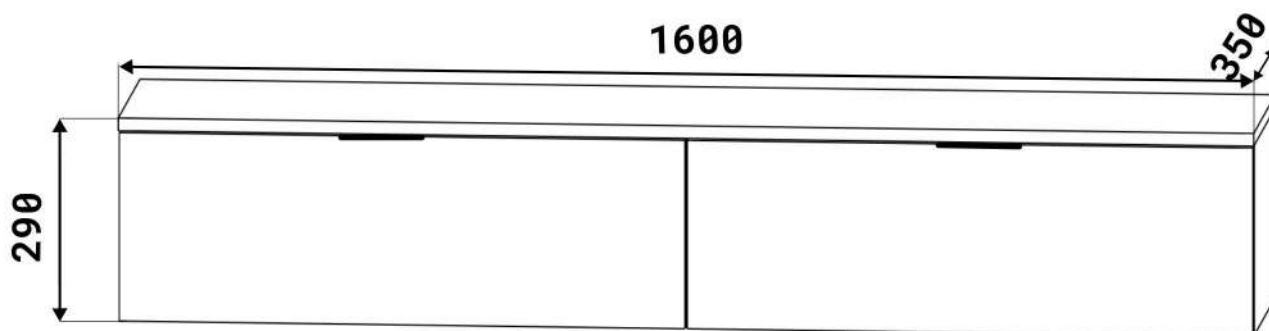

Comod suspendat "HARDY"