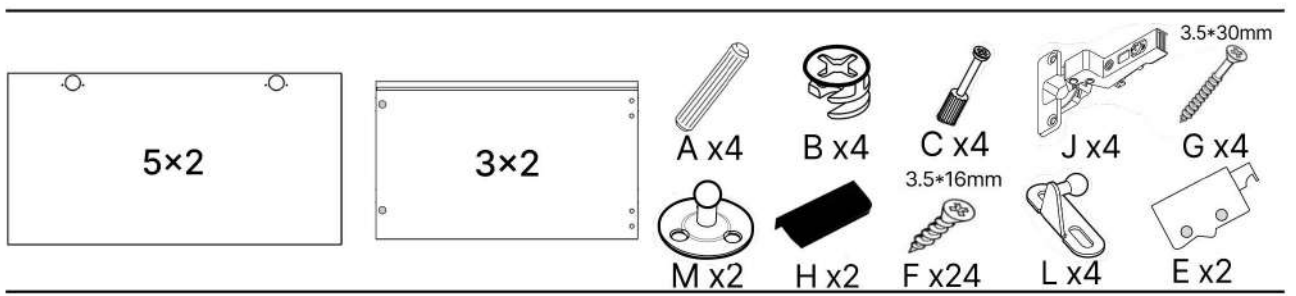

M x4

N x4

O x10gr.

| No | Denumire            | Dimensiuni | Buc |
|----|---------------------|------------|-----|
| 1  | Placă superioară    | 1600x350   | 1   |
| 2  | Placă inferioară    | 1562x310   | 1   |
| 3  | Perete laterală     | 272x330    | 2   |
| 4  | Perete intermediară | 253x310    | 1   |
| 5  | Uși                 | 268x797    | 2   |
| 6  | Spate corp (PFL)    | 1579x280   | 1   |

**3**

**x2**

**4**

**x2**

5

6

7

8