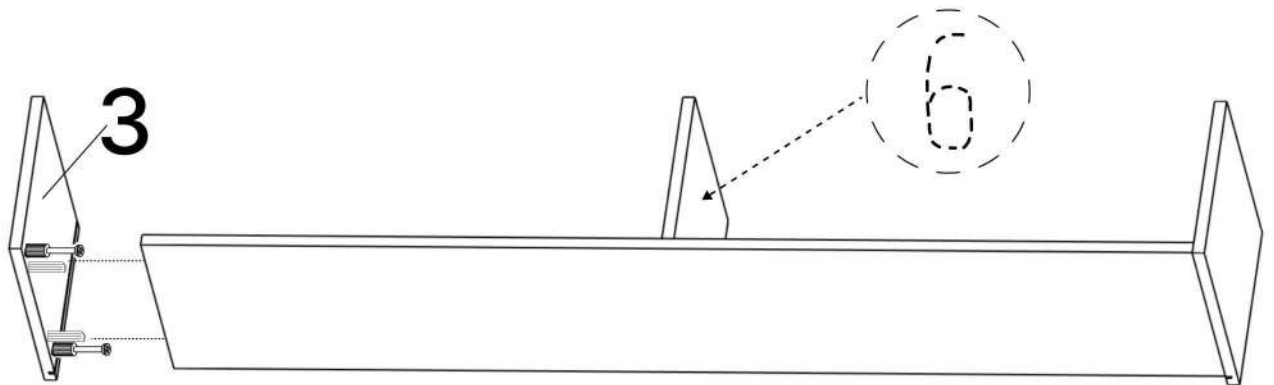

M x4

N x4

O x10gr.

| No | Denumire            | Dimensiuni | Buc |
|----|---------------------|------------|-----|
| 1  | Placă superioară    | 1600x350   | 1   |
| 2  | Placă inferioară    | 1562x310   | 1   |
| 3  | Perete laterală     | 272x330    | 2   |
| 4  | Perete intermediară | 253x310    | 1   |
| 5  | Uși                 | 268x797    | 2   |
| 6  | Spate corp (PFL)    | 1579x280   | 1   |

**3**

**x2**

**4**

**x2**

5

6

7

8