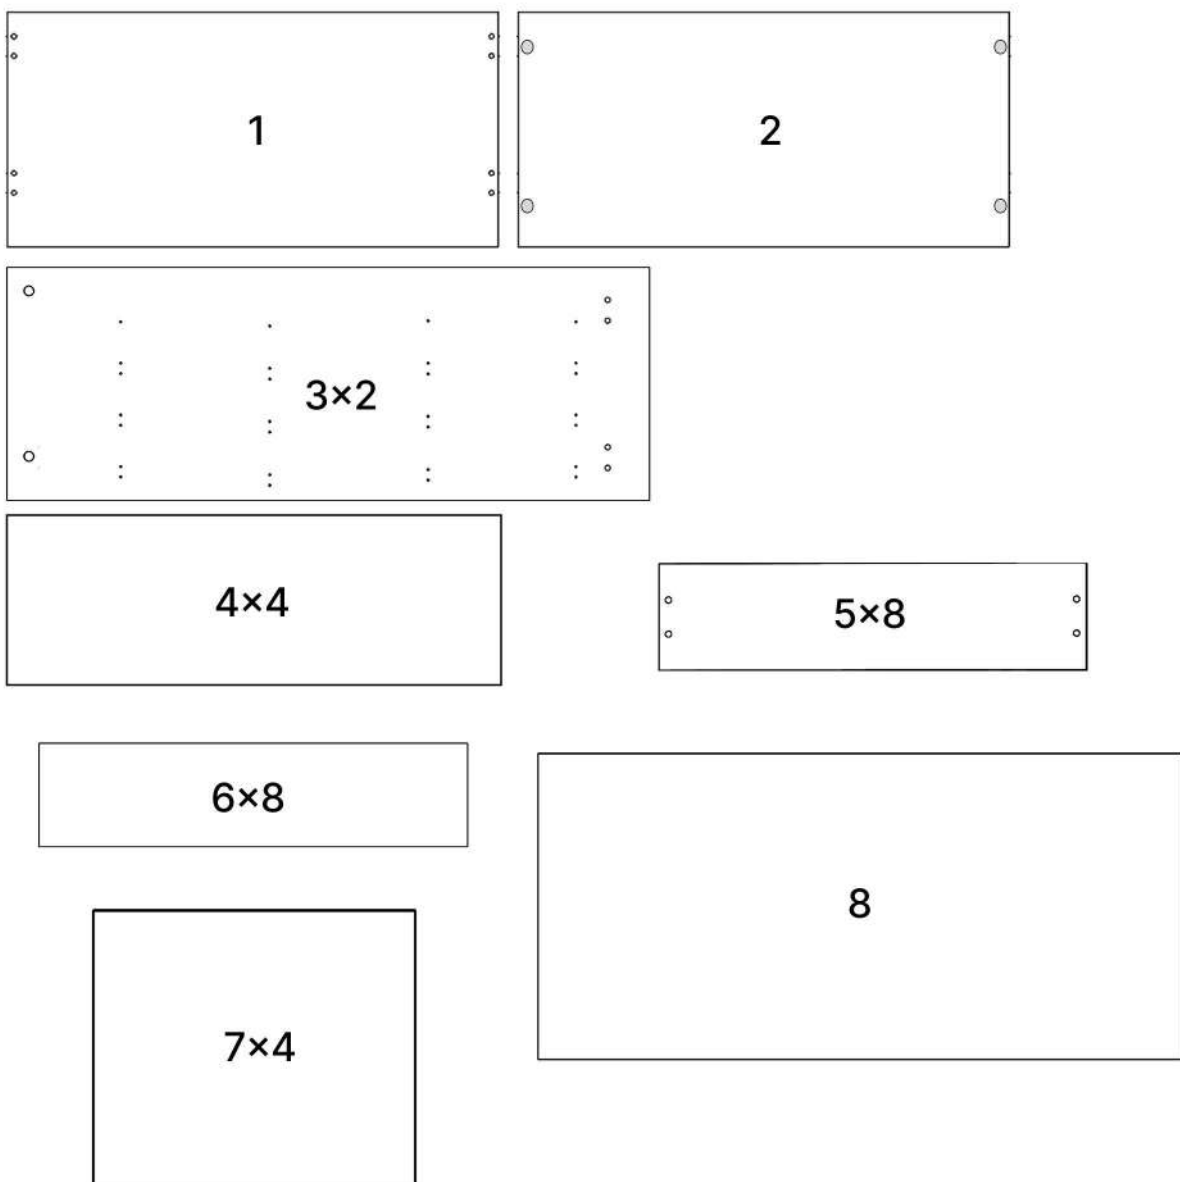

F x64

6.3*50mm

G x72

H x30gr.

3.5*30mm

J x16

K x4

L x4

No	Denumire	Dimensiuni	Buc
1	Placă superioară	802x450	1
2	Placa inferioara	764x446	1
3	Perete leteral	845x446	2
4	Fața sertar	796x280	4
5	Placa sertar	717x120	8
6	Placa sertar	390x150	8
7	Spate sertar (PFL)	717x390	4
8	Spate corp (PFL)	833x800	1

6x8

7x4

5x8

A x8

6.3*50mm

G x48

H x25gr.

10