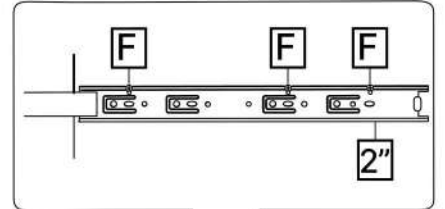

K x4

3.5*16mm

F x18

2

3

x2