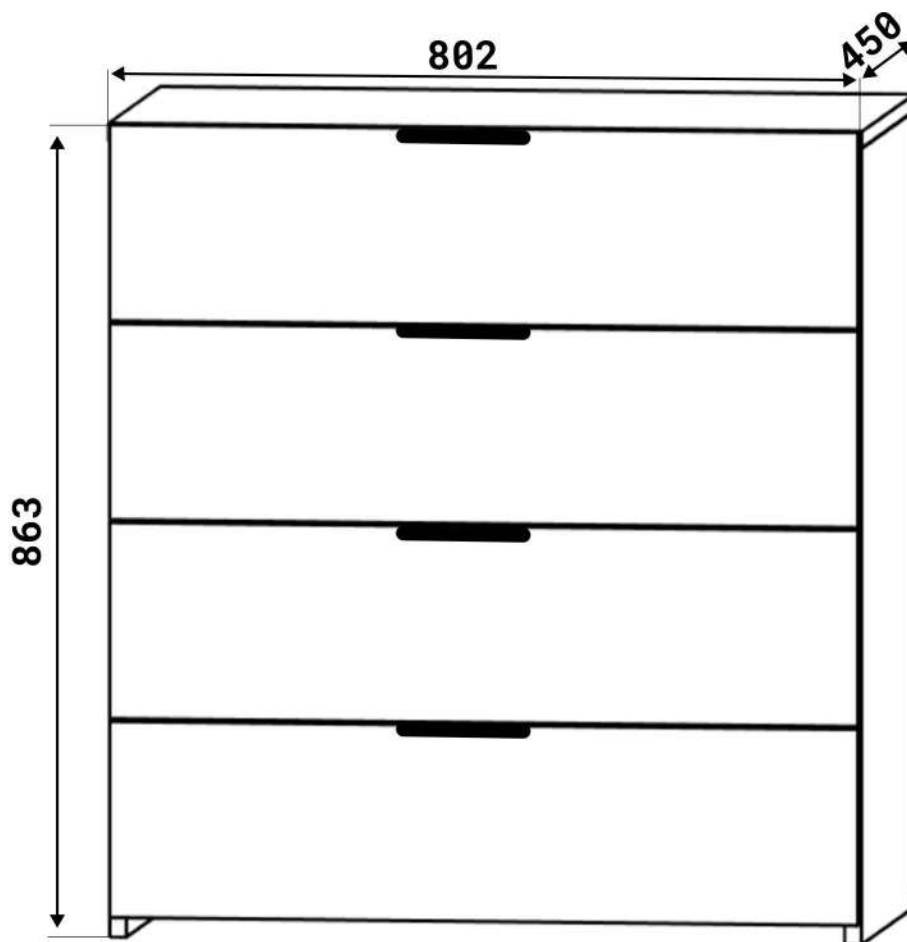

Comod "Hardy"

4 sertare

Adrese:
Prospectul Republicii, 33
Cahul, Moldova

str. Petricani 17/4
Chisinau, Moldova

MD-3909

serviceclient@fabrikhome.md
www.fabrikhome.md

Serviciu clienti:
+373 299 32 277
+373 799 07 807

Control calitate:
+373 798 82 000