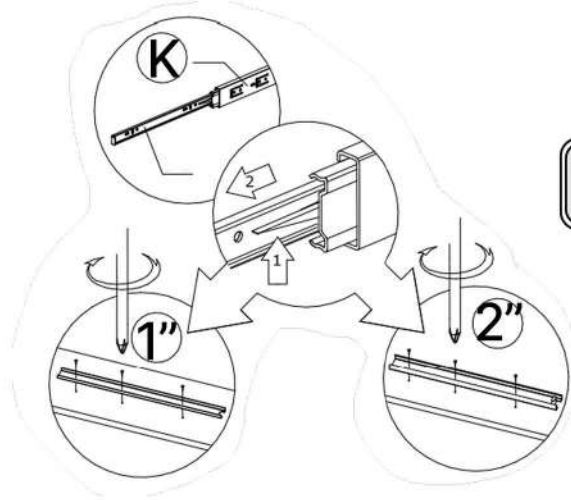

K x4

3.5*16mm

F x18

2

3

x2