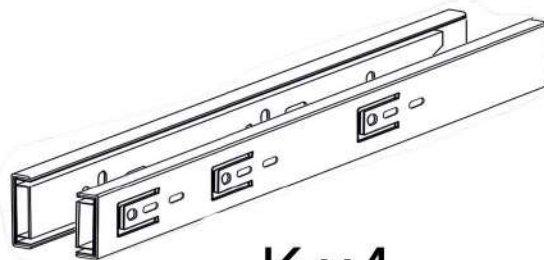

F x64

6.3*50mm

G x72

H x30gr.

3.5*30mm

J x16

K x4

L x4

No	Denumire	Dimensiuni	Buc
1	Placă superioară	802x450	1
2	Placa inferioara	764x446	1
3	Perete leteral	845x446	2
4	Fața sertar	796x280	4
5	Placa sertar	717x120	8
6	Placa sertar	390x150	8
7	Spate sertar (PFL)	717x390	4
8	Spate corp (PFL)	833x800	1