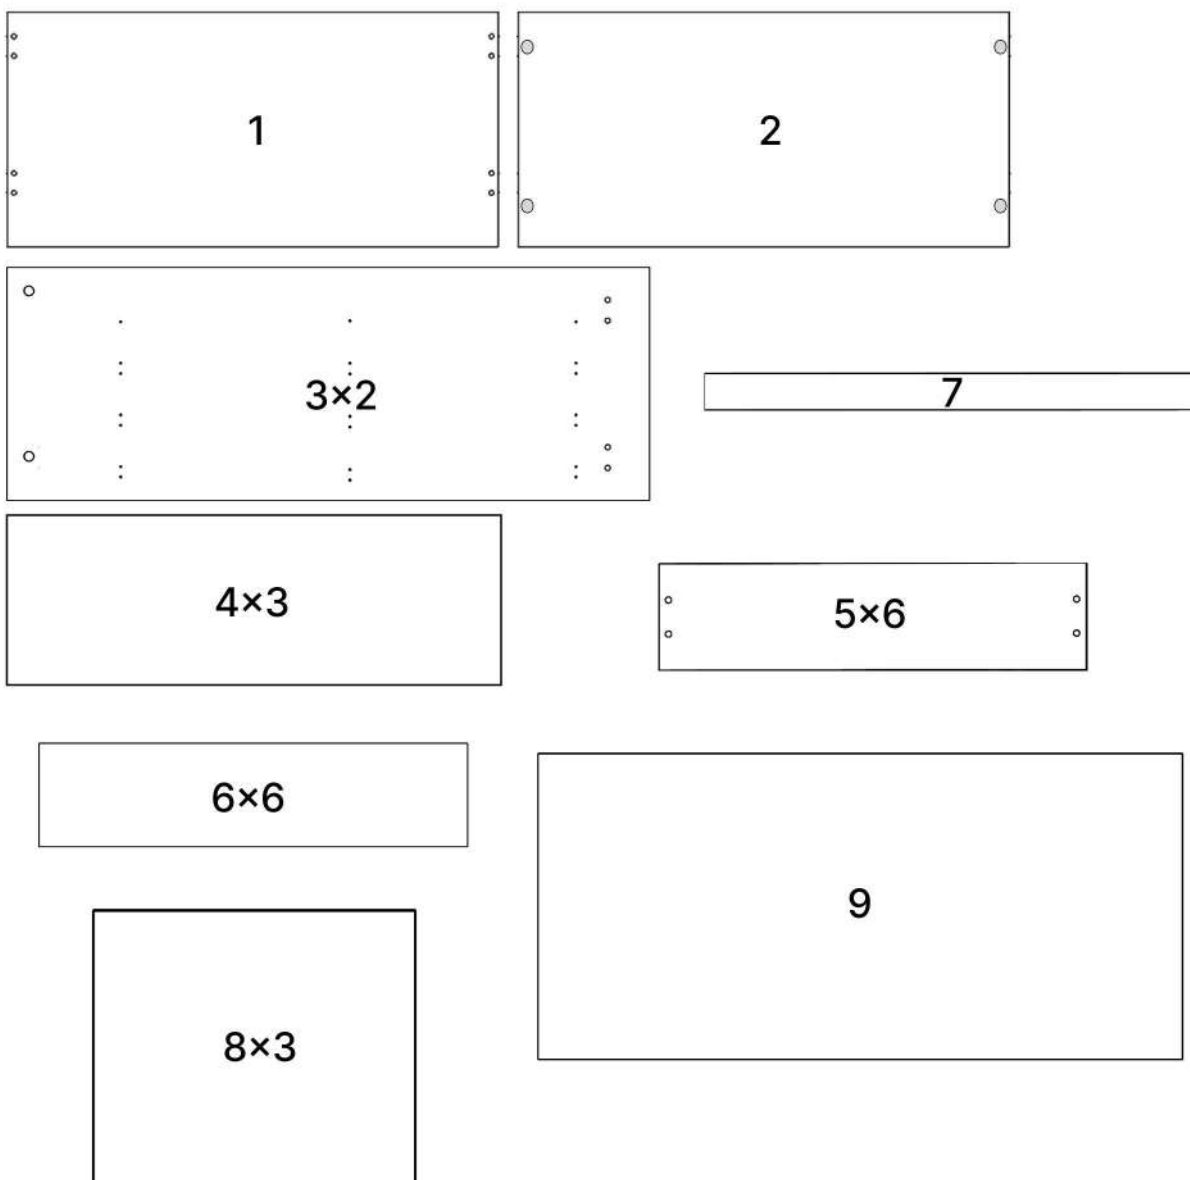

3.5*16mm

F x52

6.3*50mm

G x24

H x20gr.

3.5*30mm

J x12

K x3

L x3

No	Denumire	Dimensiuni	Buc
1	Placă superioară	1102x369	1
2	Placa inferioara	1064x365	1
3	Perete leteral	878x365	2
4	Fața sertar	290x1096	3
5	Placa sertar	200x350	6
6	Placa sertar	1002x200	6
7	Plinta	50x1064	1
8	Spate sertar (PFL)	837x1098	3
9	Spate corp (PFL)	1038x350	1

5x6

A x6

6.3*50mm

G x40

H x15gr.

10

4x3

3.5*16mm