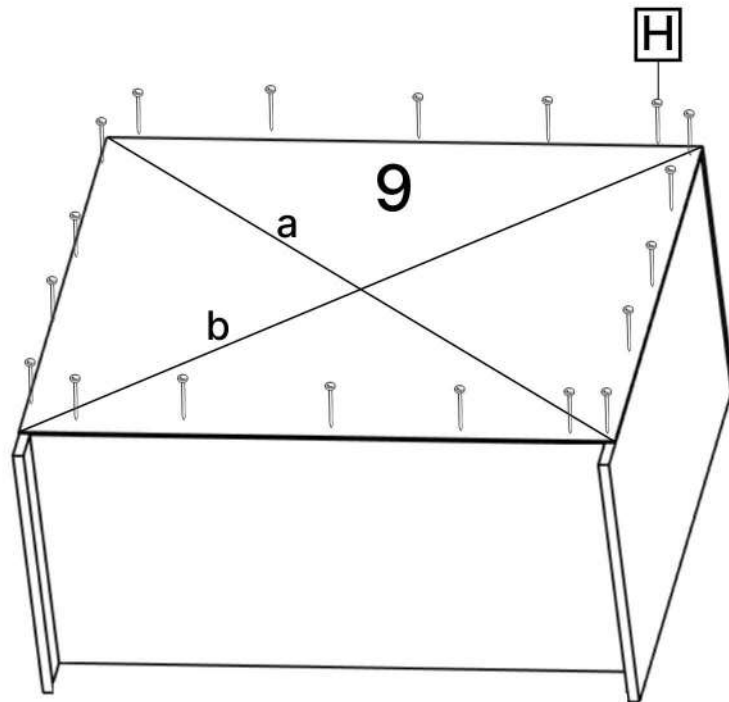

L x3

No	Denumire	Dimensiuni	Buc
1	Placă superioară	1102x369	1
2	Placa inferioara	1064x365	1
3	Perete leteral	878x365	2
4	Fața sertar	290x1096	3
5	Placa sertar	200x350	6
6	Placa sertar	1002x200	6
7	Plinta	50x1064	1
8	Spate sertar (PFL)	837x1098	3
9	Spate corp (PFL)	1038x350	1

2

6

3

7

8

9

6x6

8x3

5x6

A x6

6.3*50mm

G x40

H x15gr.

10

4x3

3.5*16mm