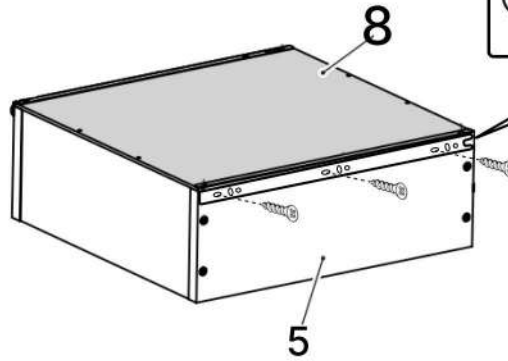

4x3

3.5*16mm

3.5*30mm

F x18

J x10

L x3

11

x3