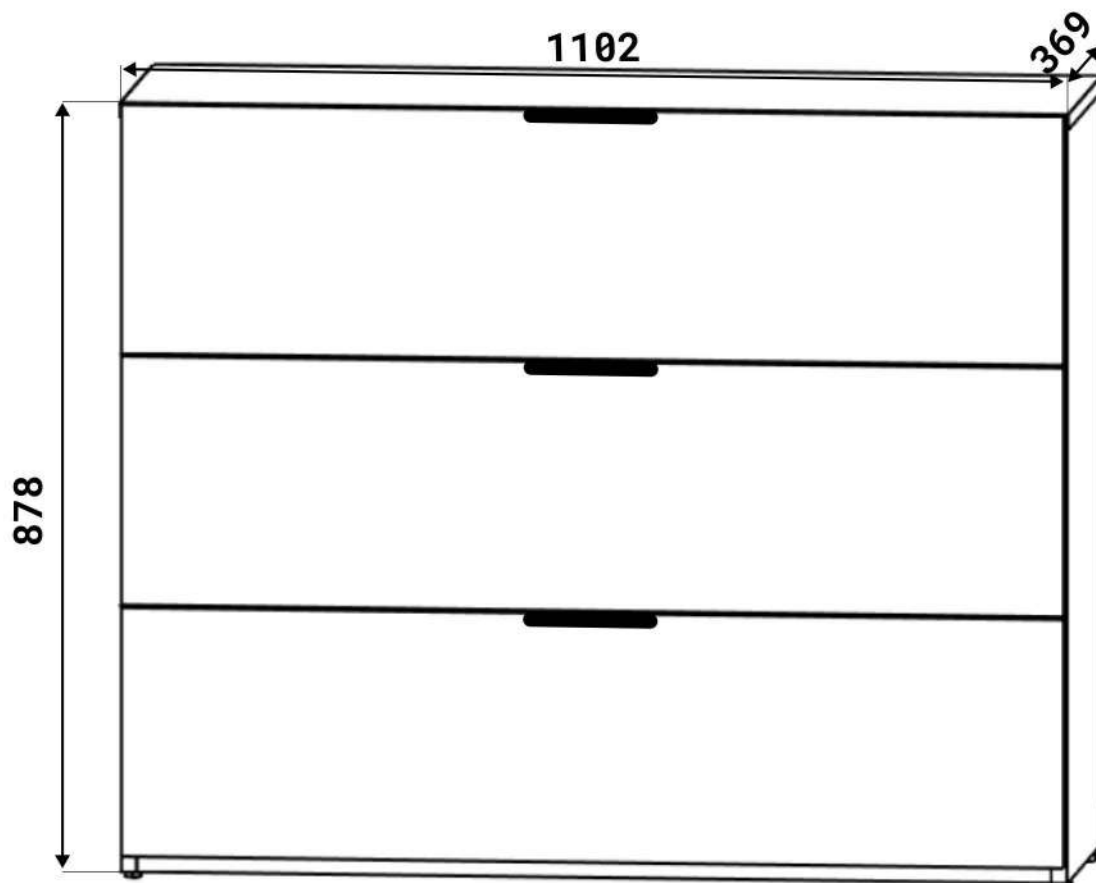

Comod "Hardy"

3 sertare

Adrese:
Prospectul Republicii, 33
Cahul, Moldova

str. Petricani 17/4
Chisinau, Moldova

MD-3909

serviceclient@fabrikhome.md
www.fabrikhome.md

Serviciu clienti:
+373 299 32 277
+373 799 07 807

Control calitate:
+373 798 82 000