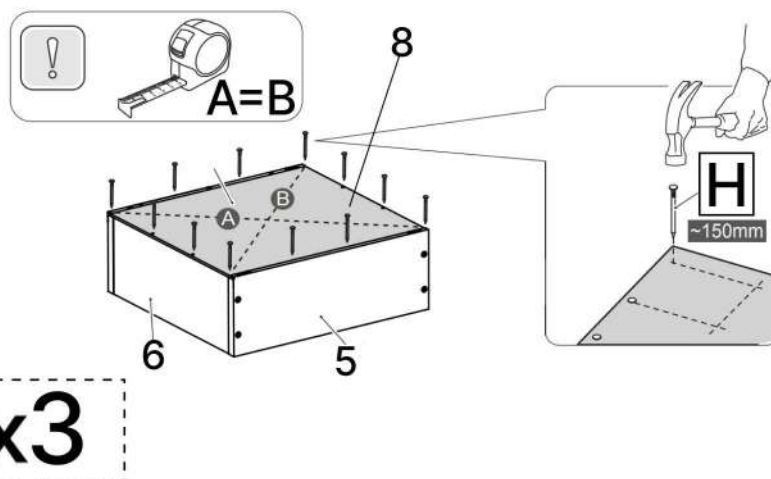

L x3

No	Denumire	Dimensiuni	Buc
1	Placă superioară	1102x369	1
2	Placa inferioara	1064x365	1
3	Perete leteral	878x365	2
4	Fața sertar	290x1096	3
5	Placa sertar	200x350	6
6	Placa sertar	1002x200	6
7	Plinta	50x1064	1
8	Spate sertar (PFL)	837x1098	3
9	Spate corp (PFL)	1038x350	1

5x6

A x6

6.3*50mm

G x40

H x15gr.

10

4x3

3.5*16mm