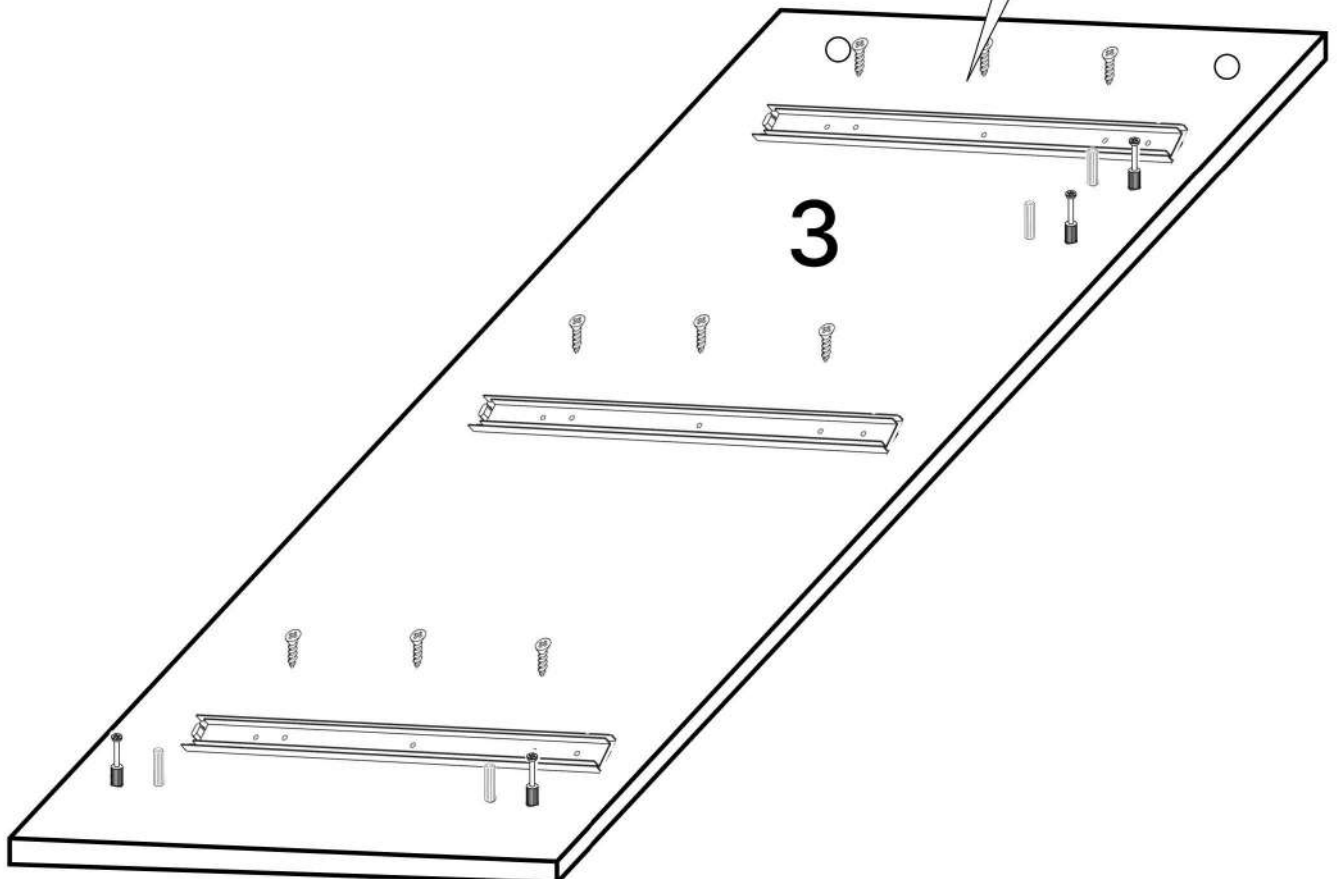

3.5*16mm
F x18

2

x2