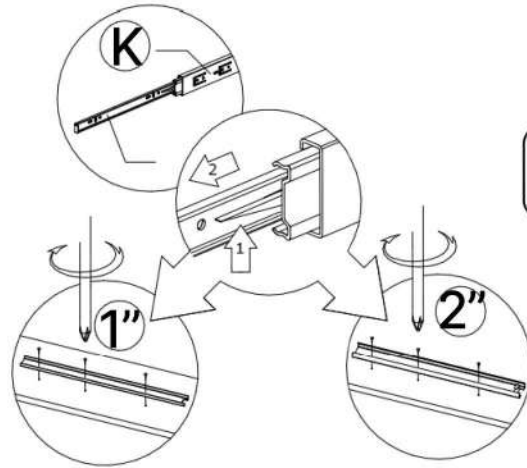

3.5*16mm
F x18

2

x2