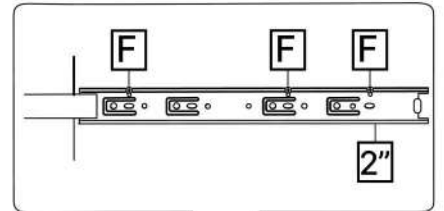

3.5*16mm
F x18

2

x2