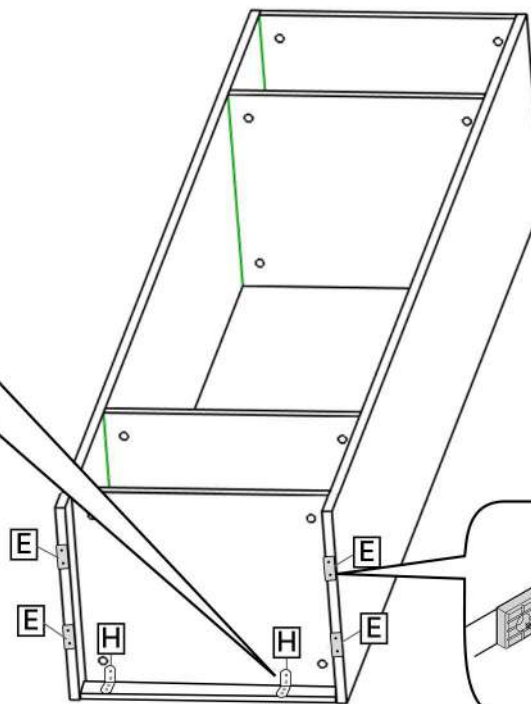

M x8

N x1

No	Denumire	Dimensiuni	Buc
1	Placă superioară	564x382	1
2	Placă inferioară	564x382	1
3	Placă leterala	2200x382	2
4	Polia fixa	564x382	2
5	Usa	2190x296	2
6	Plinta	100x564	1
7	Spate corp (PFL)	2098x299	1

1

2

3

6

E x4

H x3

3.5*16mm

G x12

3.5*20mm

F x8

4

4 L

5

6

7

8