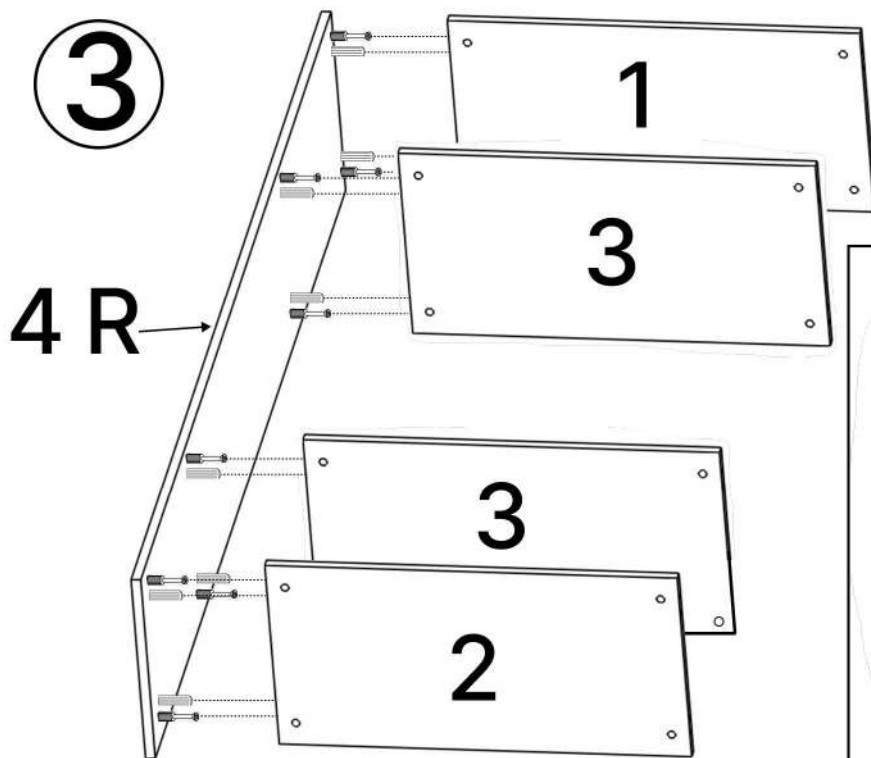

M x8

N x1

No	Denumire	Dimensiuni	Buc
1	Placă superioară	564x382	1
2	Placă inferioară	564x382	1
3	Placă leterala	2200x382	2
4	Polia fixa	564x382	2
5	Usa	2190x296	2
6	Plinta	100x564	1
7	Spate corp (PFL)	2098x299	1

1

2

3

6

E x4

H x3

3.5*16mm

G x12