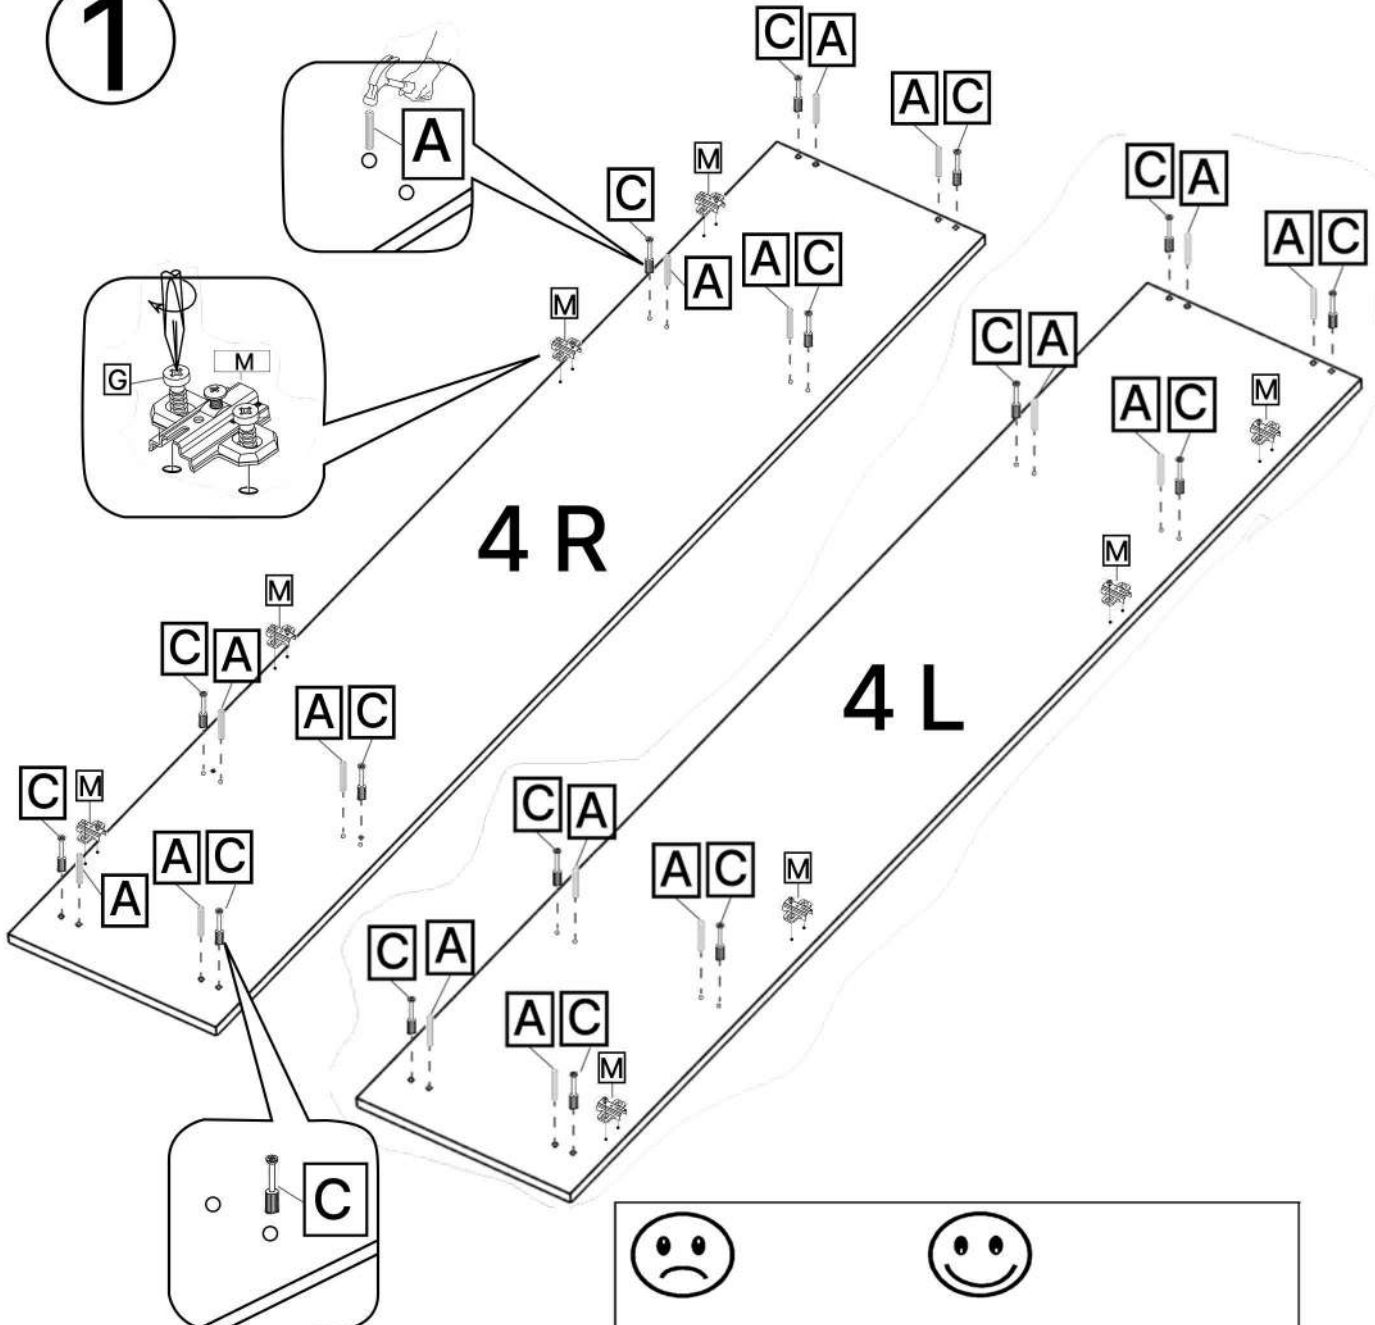

M x8

N x1

No	Denumire	Dimensiuni	Buc
1	Placă superioară	564x382	1
2	Placă inferioară	564x382	1
3	Placă leterala	2200x382	2
4	Polia fixa	564x382	2
5	Usa	2190x296	2
6	Plinta	100x564	1
7	Spate corp (PFL)	2098x299	1

1

2

3

6

E x4

H x3

3.5*16mm

G x12

3.5*20mm

F x8

4

4 L

5

6

7

8