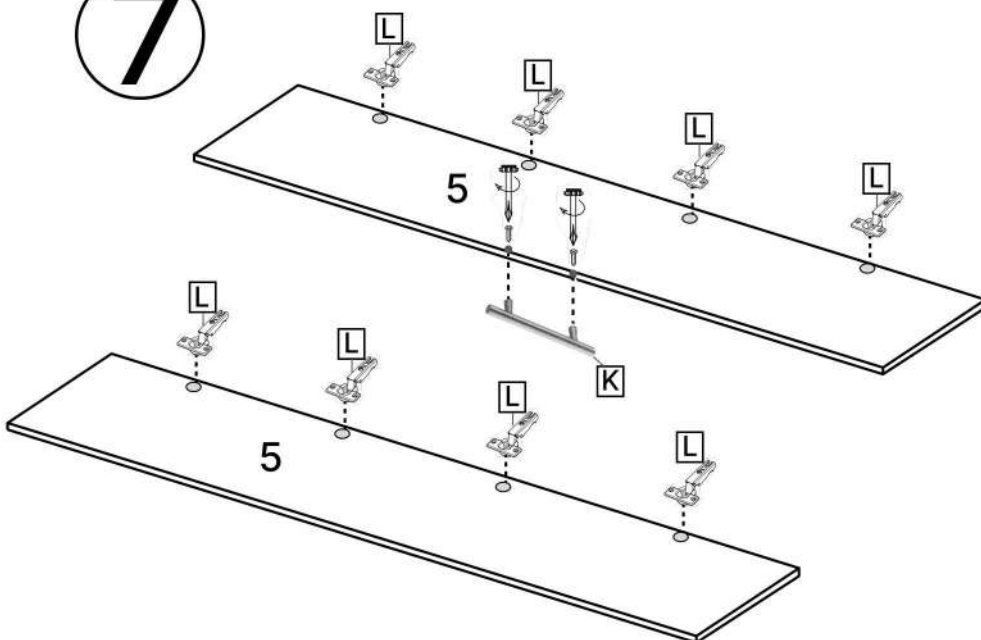

M x8

N x1

No	Denumire	Dimensiuni	Buc
1	Placă superioară	564x382	1
2	Placă inferioară	564x382	1
3	Placă leterala	2200x382	2
4	Polia fixa	564x382	2
5	Usa	2190x296	2
6	Plinta	100x564	1
7	Spate corp (PFL)	2098x299	1

1

2

3

6

E x4

H x3

3.5*16mm

G x12

3.5*20mm

F x8

4

4 L

5

6

7

8