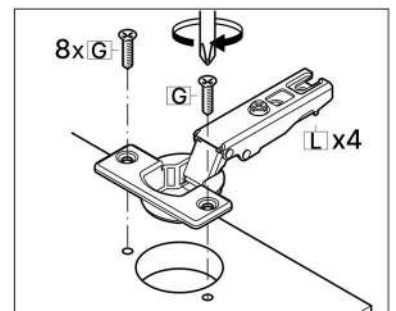

M x8

N x1

No	Denumire	Dimensiuni	Buc
1	Placă superioară	564x382	1
2	Placă inferioară	564x382	1
3	Placă leterala	2200x382	2
4	Polia fixa	564x382	2
5	Usa	2190x296	2
6	Plinta	100x564	1
7	Spate corp (PFL)	2098x299	1

1

2

3

6

E x4

H x3

3.5*16mm

G x12

3.5*20mm

F x8

4

4 L

5

6

7

8