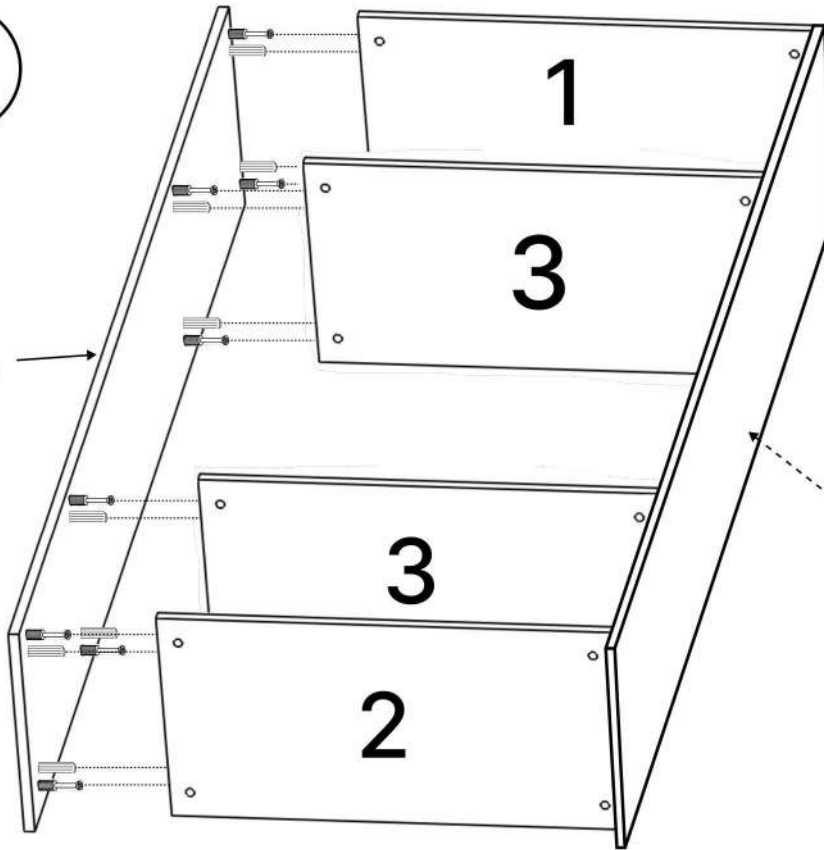

6

E x4

H x3

3.5*16mm

G x12

3.5*20mm

F x8

4

4 L