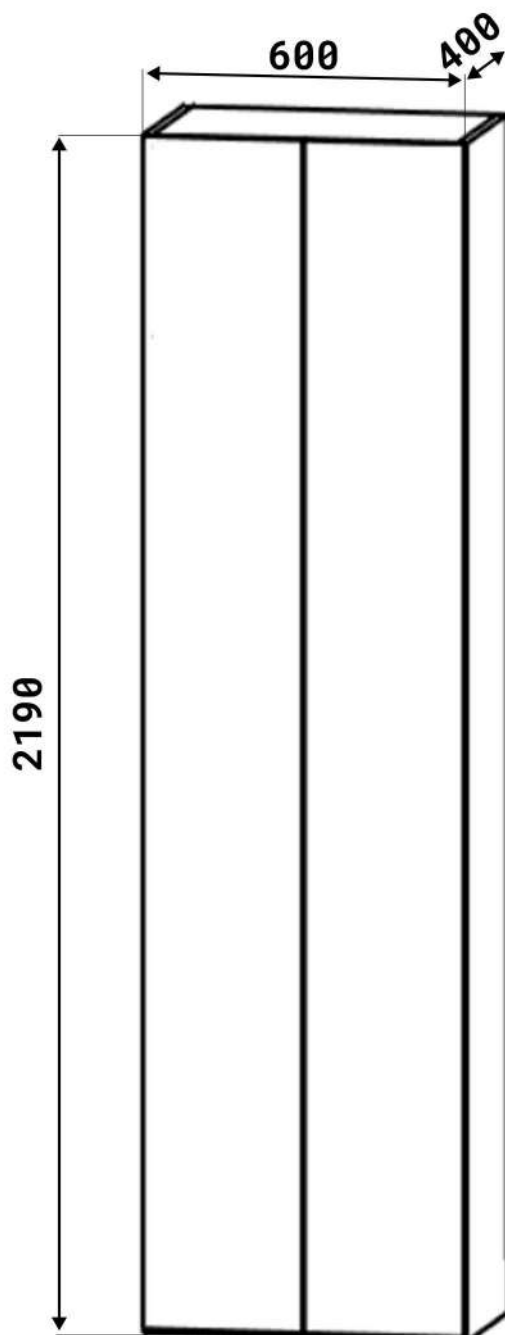

Antreu "HARDY"

Dulap

Adrese:
Prospectul Republicii, 33
Cahul, Moldova

str. Petricani 17/4
Chisinau, Moldova

MD-3909

serviceclient@fabrikhome.md
www.fabrikhome.md

Serviciu clienti:
+373 299 32 277
+373 799 07 807

Control calitate:
+373 798 82 000