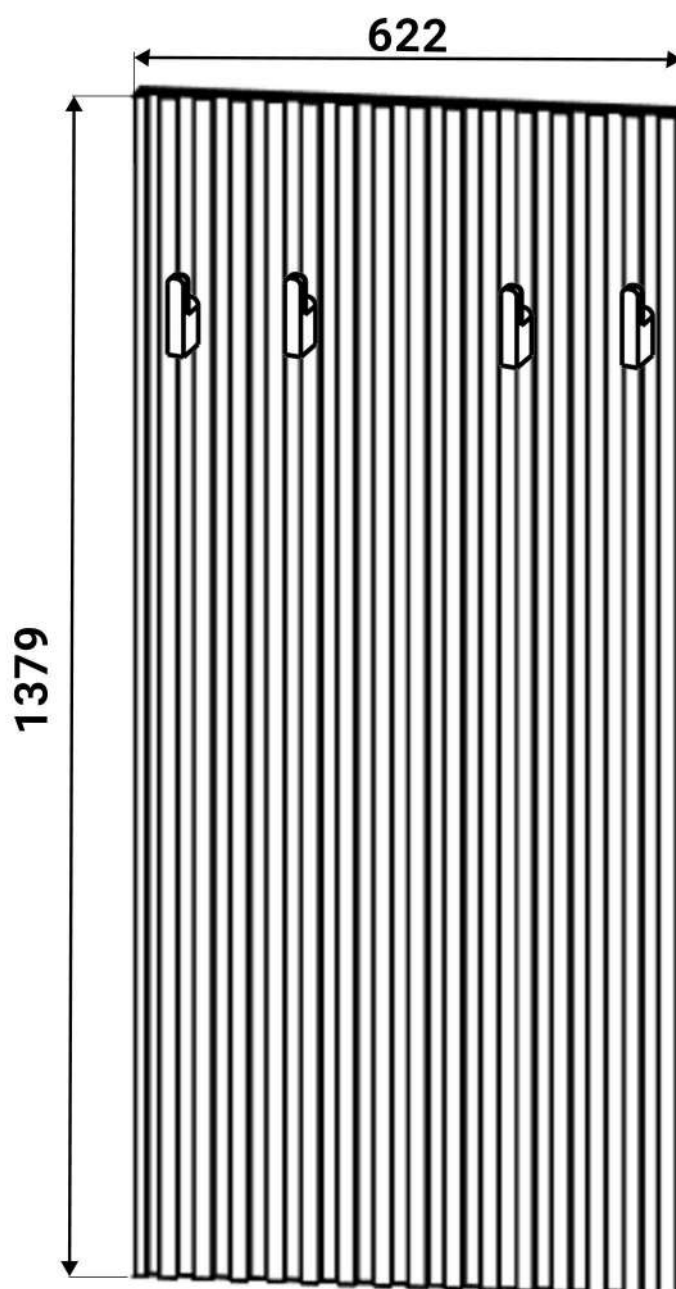

# Antreu "HARDY" cuier

Adrese:  
Prospectul Republicii, 33  
Cahul, Moldova

str. Petricani 17/4  
Chisinau, Moldova

MD-3909

[serviceclient@fabrikhome.md](mailto:serviceclient@fabrikhome.md)  
[www.fabrikhome.md](http://www.fabrikhome.md)

3.5\*25mm

D x6

No	Denumire	Dimensiuni	Buc
1	Cuier	1379x622	1

A x2

3.5\*16mm

C x6

1

2

3

4