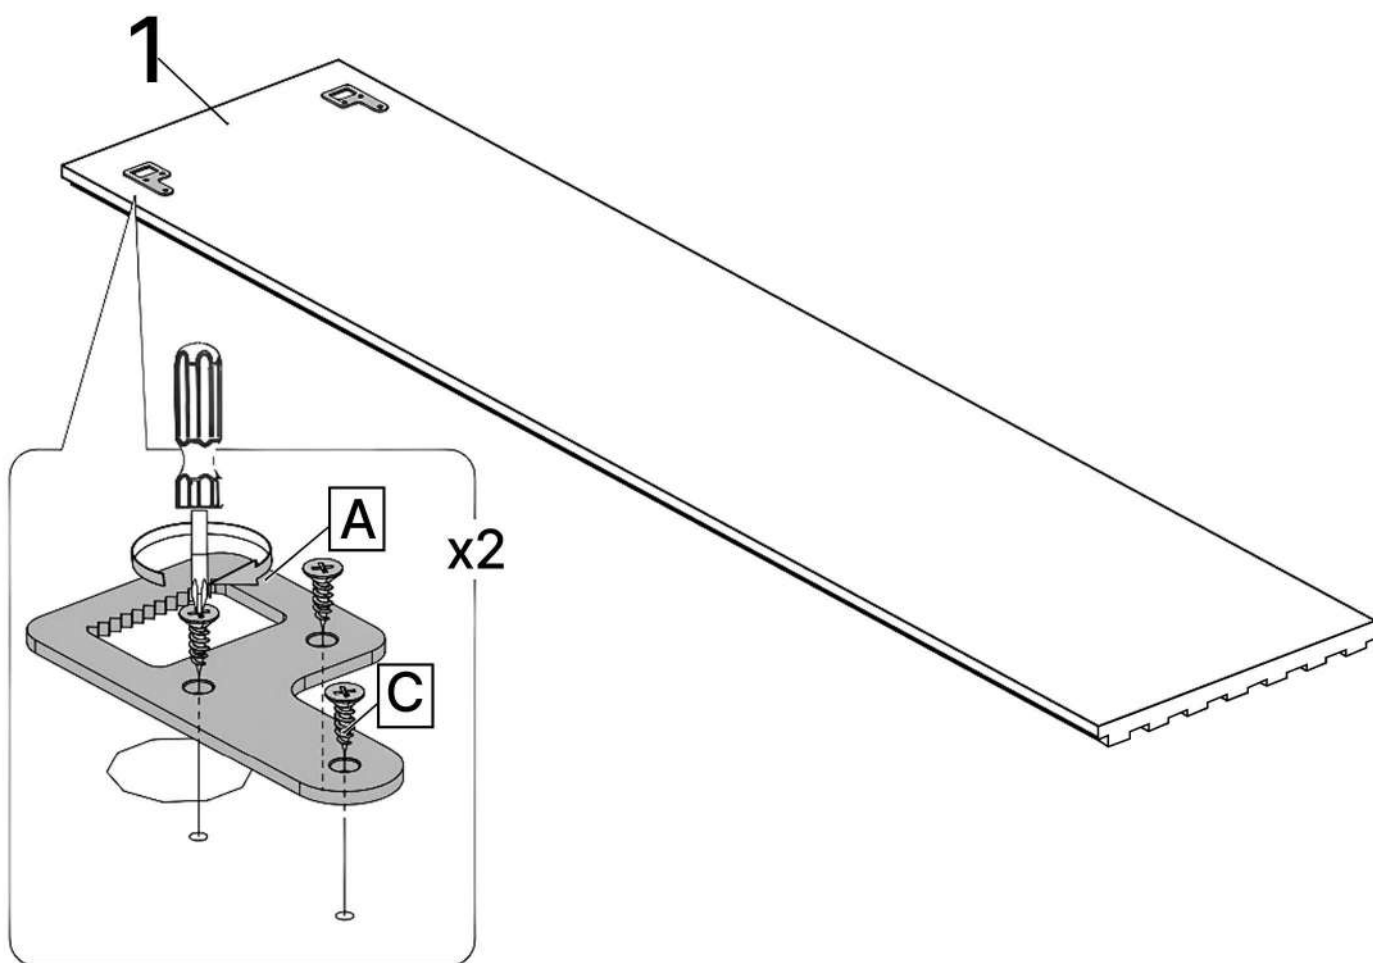

3.5\*25mm

D x6

No	Denumire	Dimensiuni	Buc
1	Cuier	1379x622	1

A x2

3.5\*16mm

C x6

1

2