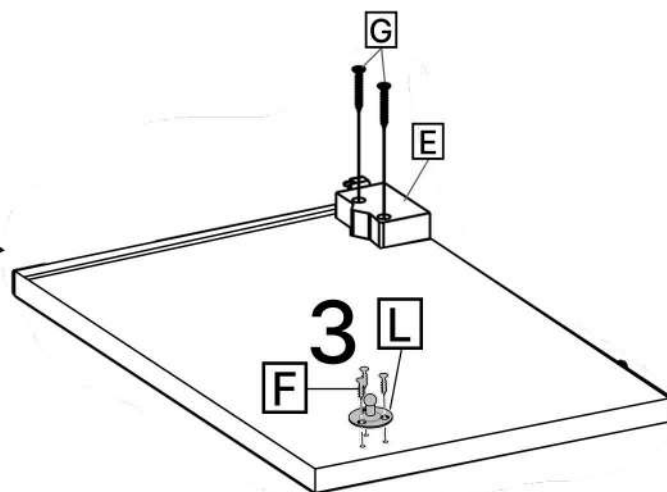

M x2

N x5gr.

1

2

3x2

4

5

No	Denumire	Dimensiuni	Buc
1	Placă superioară	586x362	1
2	Placă inferioară	586x357	1
3	Placă laterala	380x382	2
4	Usa	378x619	1
5	Spate corp (PFL)	370x603	1

1

2

x2

3

4

3.5*16mm

F x8

L x2