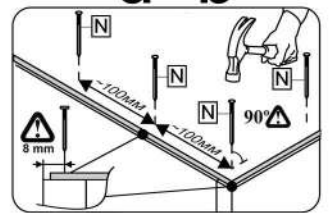

M x2

N x5gr.

1

2

3x2

4

5

No	Denumire	Dimensiuni	Buc
1	Placă superioară	586x362	1
2	Placă inferioară	586x357	1
3	Placă laterala	380x382	2
4	Usa	378x619	1
5	Spate corp (PFL)	370x603	1

H x2

N x5gr.

5

a=b

6

7