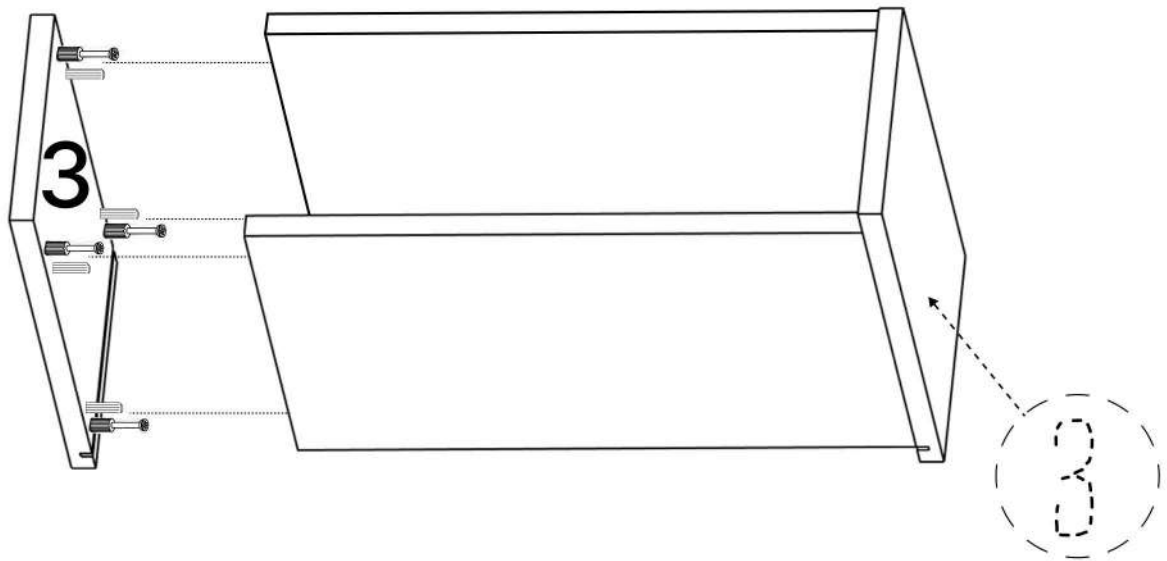

M x2

N x5gr.

1

2

3x2

4

5

No	Denumire	Dimensiuni	Buc
1	Placă superioară	586x362	1
2	Placă inferioară	586x357	1
3	Placă laterala	380x382	2
4	Usa	378x619	1
5	Spate corp (PFL)	370x603	1

1

2

x2

3

4

3.5*16mm

F x8

L x2