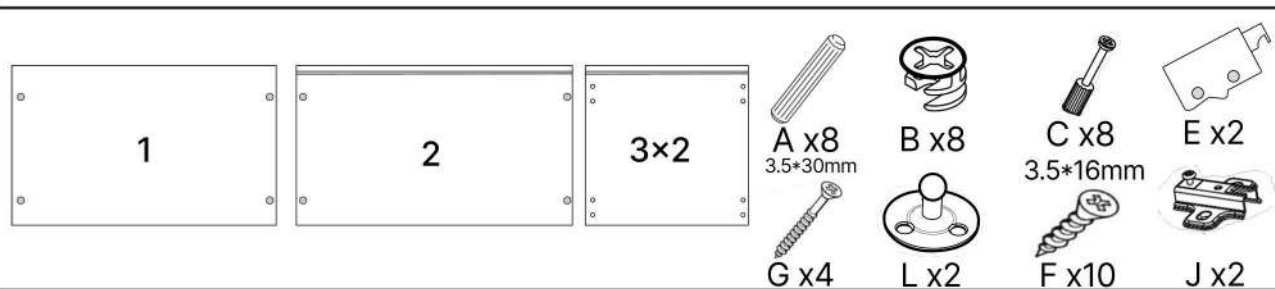

M x2

N x5gr.

1

2

3x2

4

5

No	Denumire	Dimensiuni	Buc
1	Placă superioară	586x362	1
2	Placă inferioară	586x357	1
3	Placă laterala	380x382	2
4	Usa	378x619	1
5	Spate corp (PFL)	370x603	1