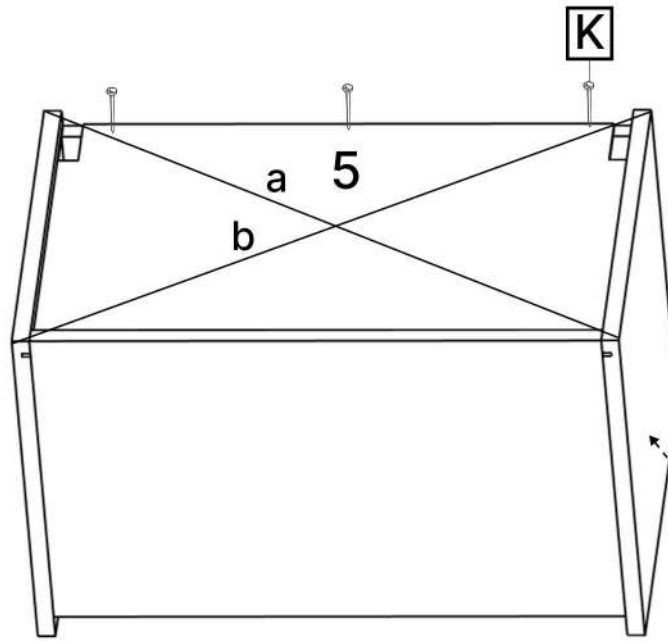

3.5*16mm

F x8

L x2

H x2

N x5gr.

5

a=b

6