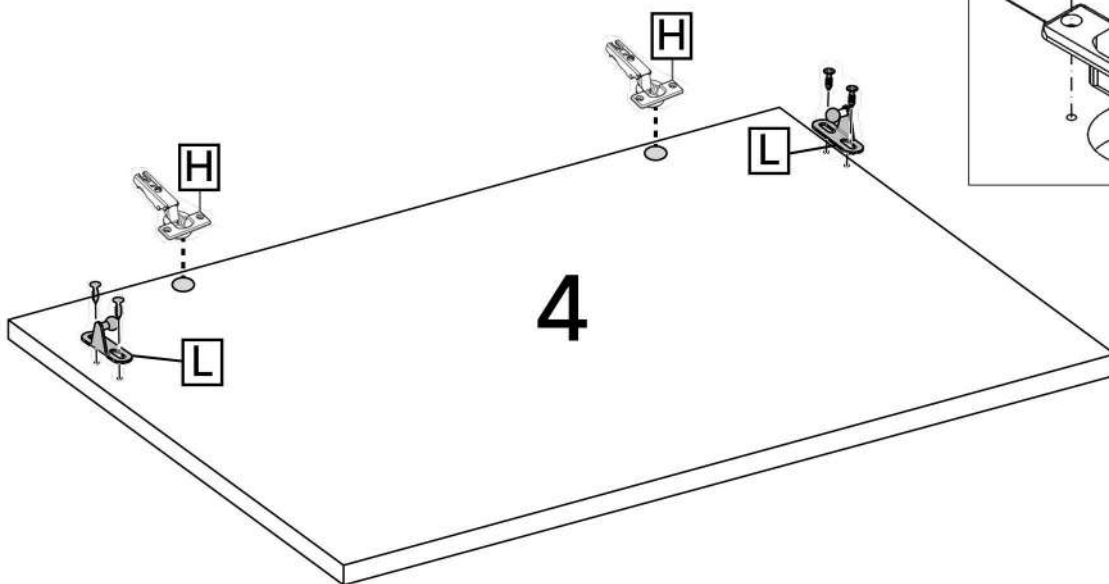

M x2

N x5gr.

1

2

3x2

4

5

No	Denumire	Dimensiuni	Buc
1	Placă superioară	586x362	1
2	Placă inferioară	586x357	1
3	Placă laterala	380x382	2
4	Usa	378x619	1
5	Spate corp (PFL)	370x603	1

H x2

N x5gr.

5

a=b

6

7