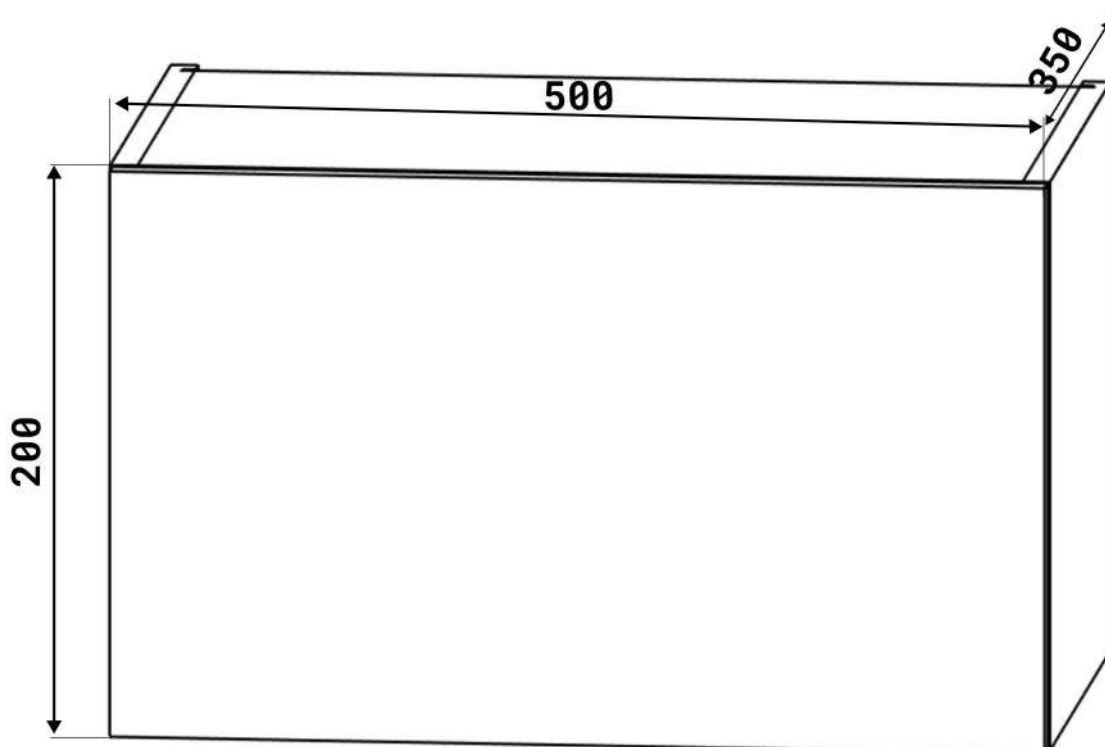

Antreu "HARDY"

Comod suspendat

Adrese:
Prospectul Republicii, 33
Cahul, Moldova

str. Petricani 17/4
Chisinau, Moldova

MD-3909

serviceclient@fabrikhome.md
www.fabrikhome.md

Serviciu clienti:
+373 299 32 277
+373 799 07 807

Control calitate:
+373 798 82 000