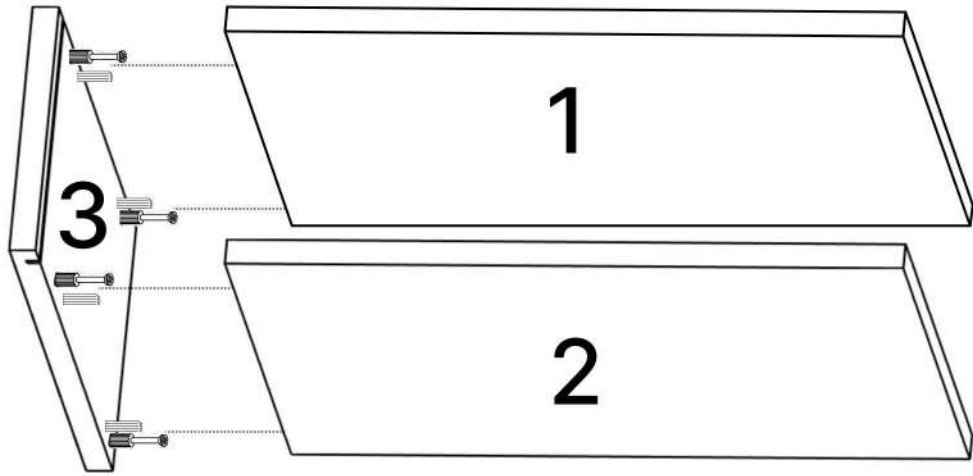

M x2

N x5gr.

1

2

3x2

4

5

No	Denumire	Dimensiuni	Buc
1	Placă superioară	586x362	1
2	Placă inferioară	586x357	1
3	Placă laterala	380x382	2
4	Usa	378x619	1
5	Spate corp (PFL)	370x603	1

1

2

x2

3

4

3.5*16mm

F x8

L x2