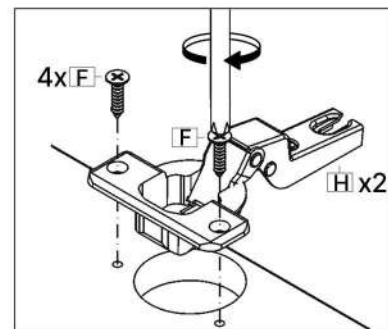

M x2

N x5gr.

1

2

3x2

4

5

No	Denumire	Dimensiuni	Buc
1	Placă superioară	586x362	1
2	Placă inferioară	586x357	1
3	Placă laterala	380x382	2
4	Usa	378x619	1
5	Spate corp (PFL)	370x603	1

1

2

x2

3

4

3.5*16mm

F x8

L x2

H x2

N x5gr.

5

a=b

6

7