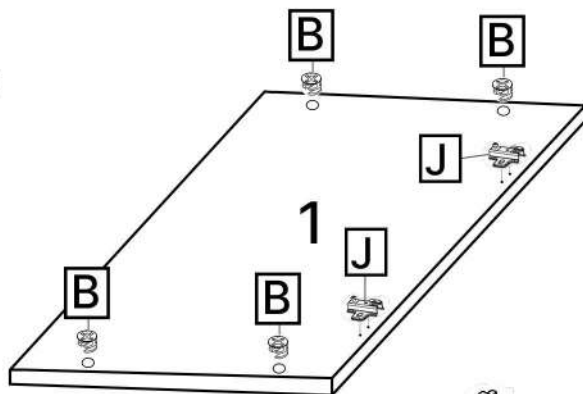

M x2

N x5gr.

1

2

3x2

4

5

No	Denumire	Dimensiuni	Buc
1	Placă superioară	586x362	1
2	Placă inferioară	586x357	1
3	Placă laterala	380x382	2
4	Usa	378x619	1
5	Spate corp (PFL)	370x603	1

1

2

x2

3

4

3.5*16mm

F x8

L x2