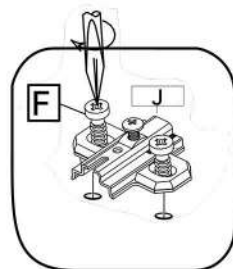

M x2

N x5gr.

1

2

3x2

4

5

No	Denumire	Dimensiuni	Buc
1	Placă superioară	586x362	1
2	Placă inferioară	586x357	1
3	Placă laterala	380x382	2
4	Usa	378x619	1
5	Spate corp (PFL)	370x603	1

1

2

x2

3

4

3.5*16mm

F x8

L x2