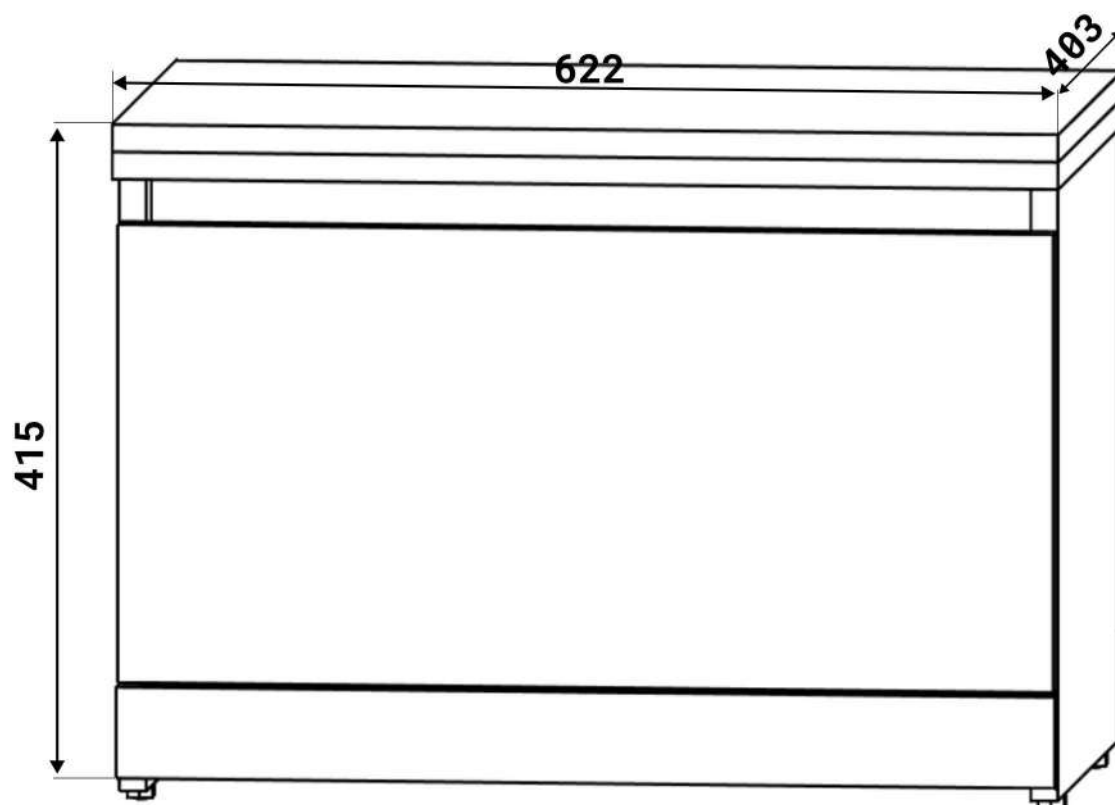

Antreu "HARDY"

Comod

Adrese:
Prospectul Republicii, 33
Cahul, Moldova

str. Petricani 17/4
Chisinau, Moldova

MD-3909

serviceclient@fabrikhome.md
www.fabrikhome.md

Serviciu clienti:
+373 299 32 277
+373 799 07 807

Control calitate:
+373 798 82 000