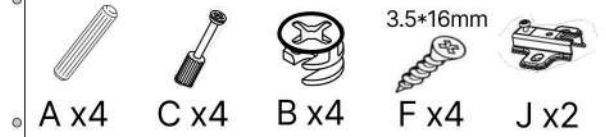

7

6

8

No	Denumire	Dimensiuni	Buc
1	Placă superioară (dublă)	622x403	1
2	Placă inferioară	581x379	1
3	Placă leterala	404x379	2
4	Usa	301x615	1
5	Placa corp	581x100	2
6	Placa corp	46x581	1
7	Plinta	60x617	1
8	Spate corp (PFL)	331x615	1

1

2

3x2

A x8

C x6

B x4

L x2

3.5\*16mm