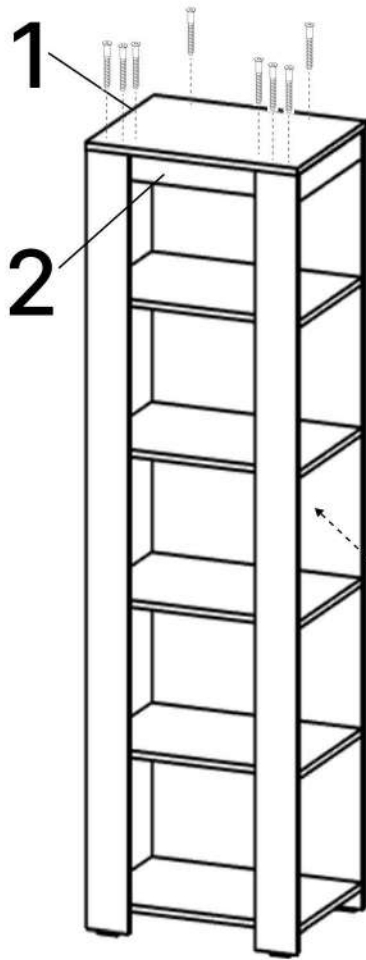

6.5\*20mm

B x24

6.3\*50mm

C x24

D x24

E x8

F x8

G x4

1

2

3x2

4x5

5x2

6

No	Denumire	Dimensiuni	Buc
1	Placă superioară	550x422	1
2	Placă decorativa	510x70	1
3	Placă decorativa	382x70	2
4	Polița fixă	564x382	5
5	Placă decorativa	1952x108	2
6	Spate corp	1952x564	1

1

2

x5

x2

3

4

5

6