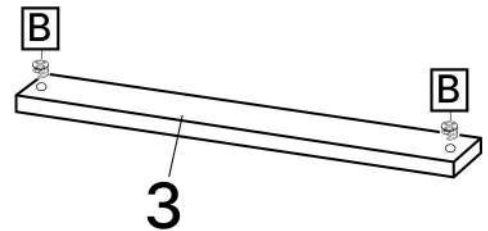

6.5\*20mm

B x24

6.3\*50mm

C x24

D x24

E x8

F x8

G x4

1

2

3x2

4x5

5x2

6

No	Denumire	Dimensiuni	Buc
1	Placă superioară	550x422	1
2	Placă decorativa	510x70	1
3	Placă decorativa	382x70	2
4	Polița fixă	564x382	5
5	Placă decorativa	1952x108	2
6	Spate corp	1952x564	1

1

2

x5

x2

3

4

5

6