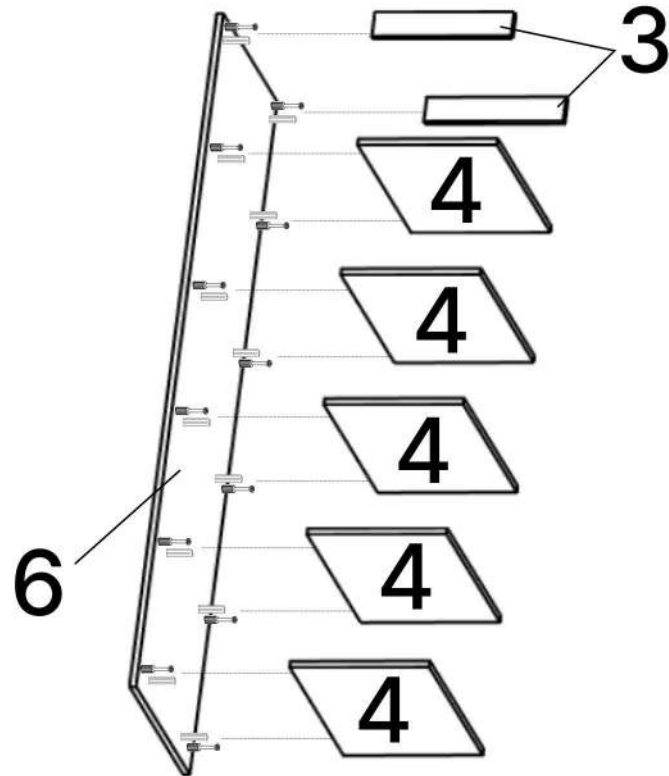

6.5\*20mm

B x24

6.3\*50mm

C x24

D x24

E x8

F x8

G x4

1

2

3x2

4x5

5x2

6

No	Denumire	Dimensiuni	Buc
1	Placă superioară	550x422	1
2	Placă decorativa	510x70	1
3	Placă decorativa	382x70	2
4	Polița fixă	564x382	5
5	Placă decorativa	1952x108	2
6	Spate corp	1952x564	1

1

2

x5

x2

3

4

5

6