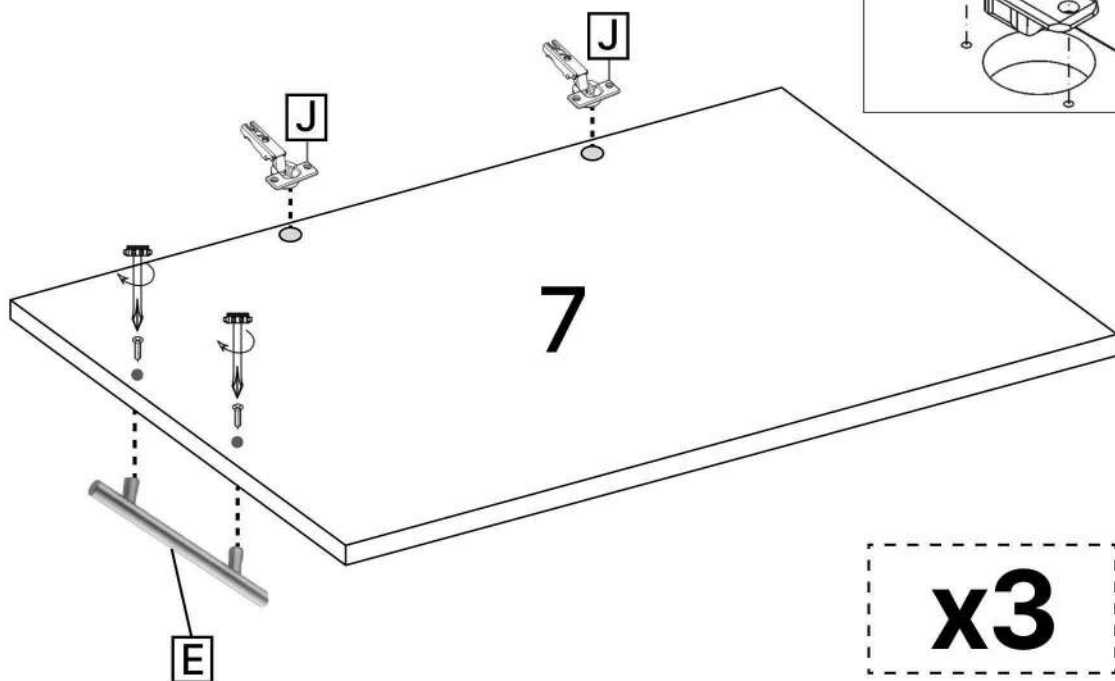

J x6

3.5*16mm

G x12

E x3

14

15

x3