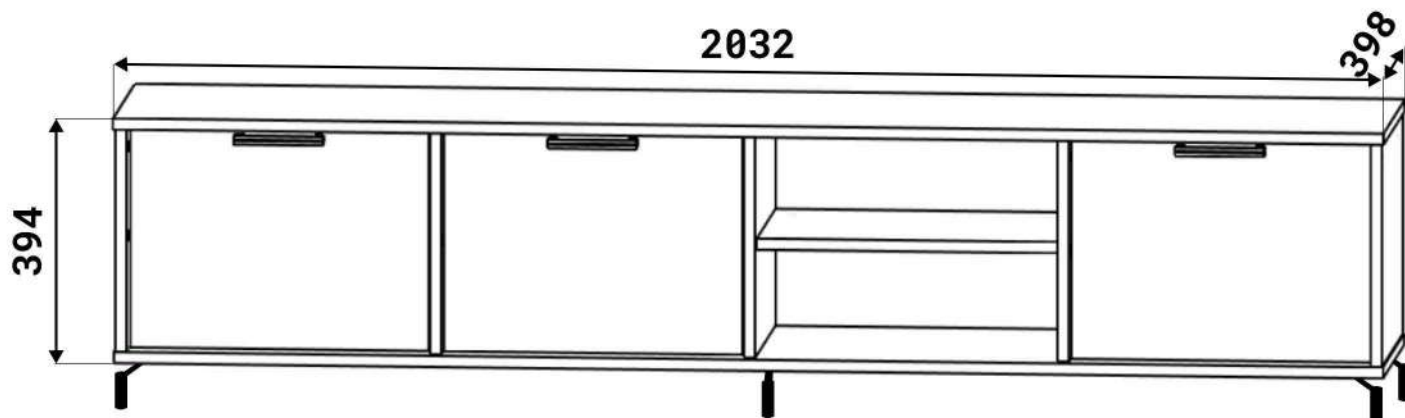

Tumba TV "Marshal"