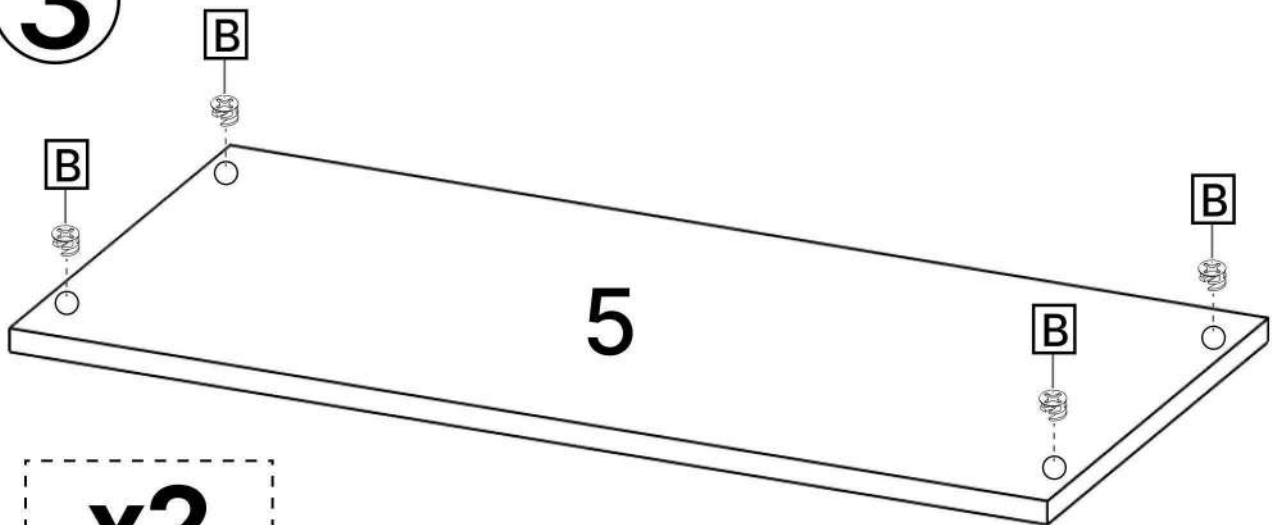

M x8

6.3*50mm

N x10

No	Denumire	Dimensiuni	Buc
1	Placa superioară	2032x398	1
2	Placă inferioară	2030x392	1
3	Placă leteral	358x390	2
4	Perete intermediar	358x372	3
5	Polițe fixe	484x341	2
6	Polițe	484x341	2
7	Uși	352x478	3
8	Spate corp (PFL)	2024x385	1

1

A x4

C x4

B x12

2

3

- A x6
- C x6
- B x6
- M x6

4