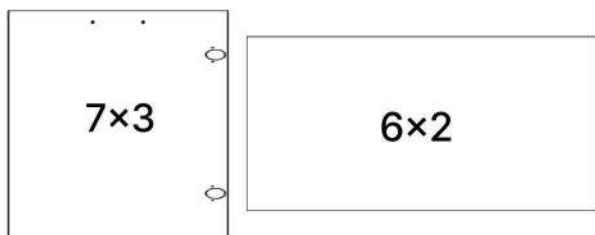

J x6

3.5*16mm

G x12

E x3

14

15

x3