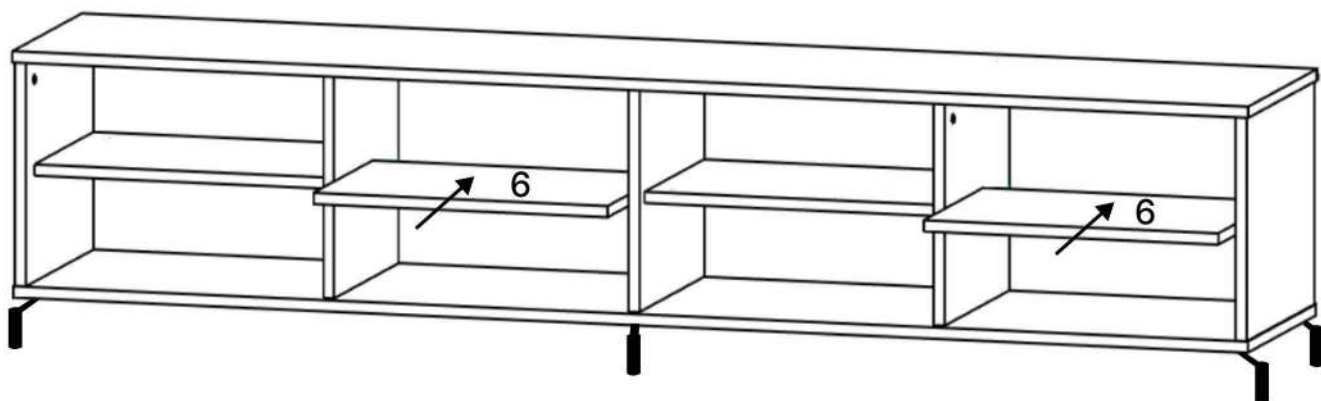

J x6

3.5*16mm

G x12

E x3

14