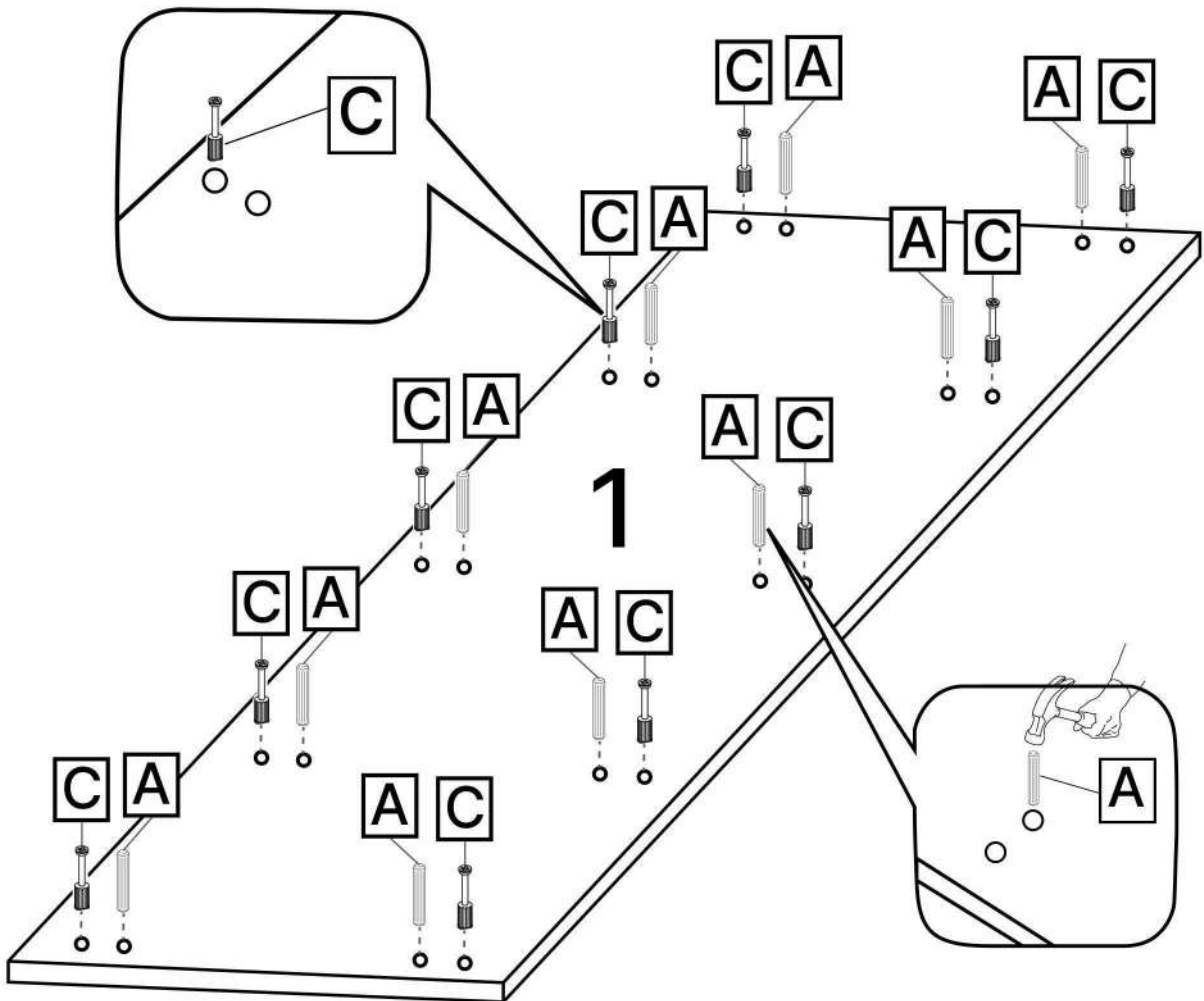

4*20mm

F x30

3.5*16mm

G x24

H x6

J x6

K x6

L x15gr.

M x8

6.3*50mm

N x10

No	Denumire	Dimensiuni	Buc
1	Placa superioară	2032x398	1
2	Placă inferioară	2030x392	1
3	Placă leteral	358x390	2
4	Perete intermediar	358x372	3
5	Polițe fixe	484x341	2
6	Polițe	484x341	2
7	Uși	352x478	3
8	Spate corp (PFL)	2024x385	1

1

A x4

C x4

B x12

2

3

- A x6
- C x6
- B x6
- M x6

4