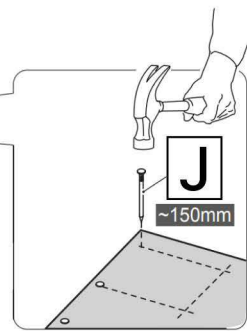

8x4

10x2

9x4

A x4

6.3*50mm
E x16

J x10gr.

11

x2

x2

x2