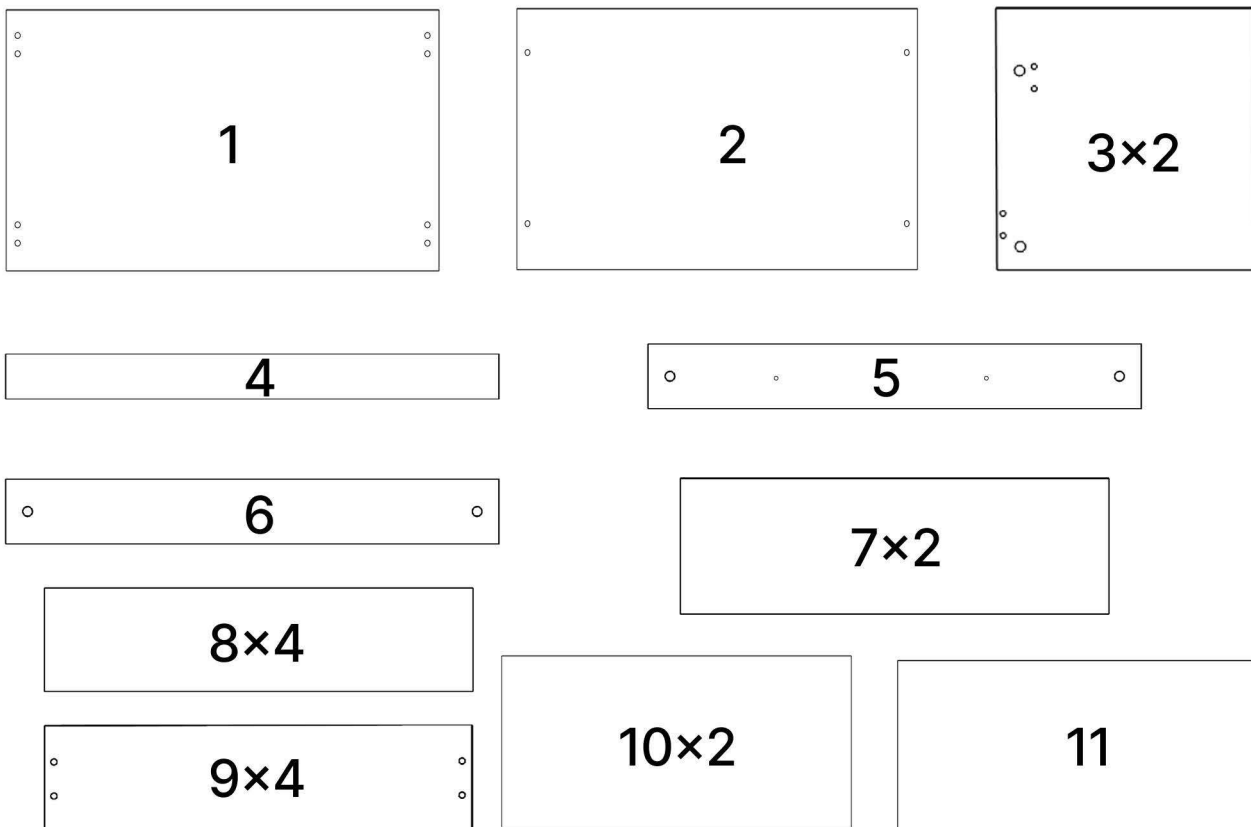

E x24

3.5*20mm

F x20

3.5*16mm

G x30

3.5*30mm

H x6

J x15gr.

K x2

L x1

No	Denumire	Dimensiuni	Buc
1	Placă superioară	420x384	1
2	Placă inferioară	420x380	1
3	Perete laterală	374x378	2
4	Placă corp	380x46	1
5	Placă corp	380x100	1
6	Placă corp	380x100	1
7	Fața sertar	170x374	2
8	Placă sertar	318x120	4
9	Placă sertar	300x120	4
10	Spate sertar (PFL)	354x300	2
11	Spate corp (PFL)	390x414	1

8x4

10x2

9x4

A x4

6.3*50mm
E x16

J x10gr.

11

x2