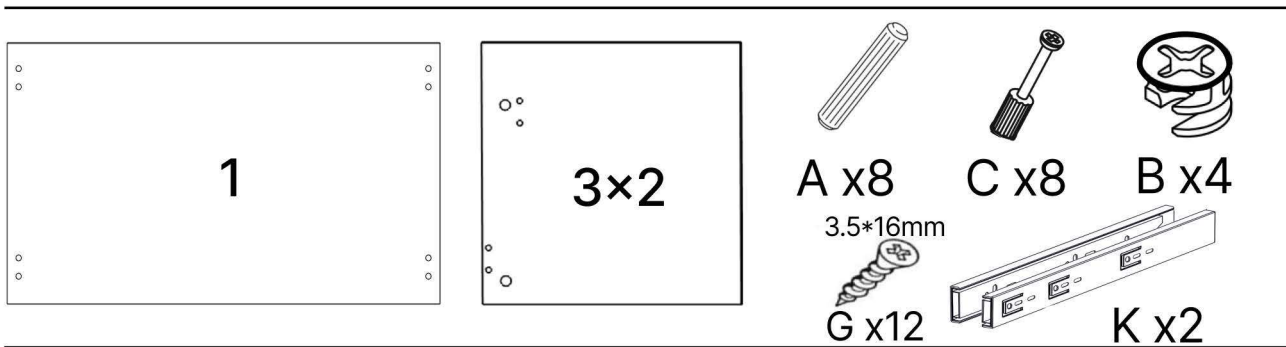

K x2

L x1

No	Denumire	Dimensiuni	Buc
1	Placă superioară	420x384	1
2	Placă inferioară	420x380	1
3	Perete laterală	374x378	2
4	Placă corp	380x46	1
5	Placă corp	380x100	1
6	Placă corp	380x100	1
7	Fața sertar	170x374	2
8	Placă sertar	318x120	4
9	Placă sertar	300x120	4
10	Spate sertar (PFL)	354x300	2
11	Spate corp (PFL)	390x414	1