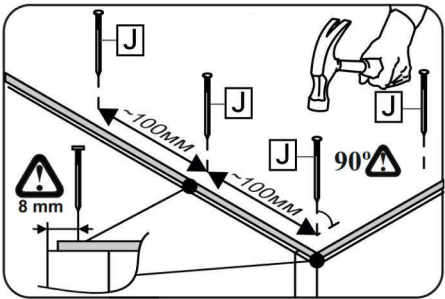

K x2

L x1

No	Denumire	Dimensiuni	Buc
1	Placă superioară	420x384	1
2	Placă inferioară	420x380	1
3	Perete laterală	374x378	2
4	Placă corp	380x46	1
5	Placă corp	380x100	1
6	Placă corp	380x100	1
7	Fața sertar	170x374	2
8	Placă sertar	318x120	4
9	Placă sertar	300x120	4
10	Spate sertar (PFL)	354x300	2
11	Spate corp (PFL)	390x414	1

○	4
○ . ○	5
○	6

B x4

6.3*50mm

E x2

3

4

5

6

7

8

11

J x5gr.

D x4

4*20mm
F x20

9

10

8x4

10x2

9x4

A x4

6.3*50mm
E x16

J x10gr.

11

x2