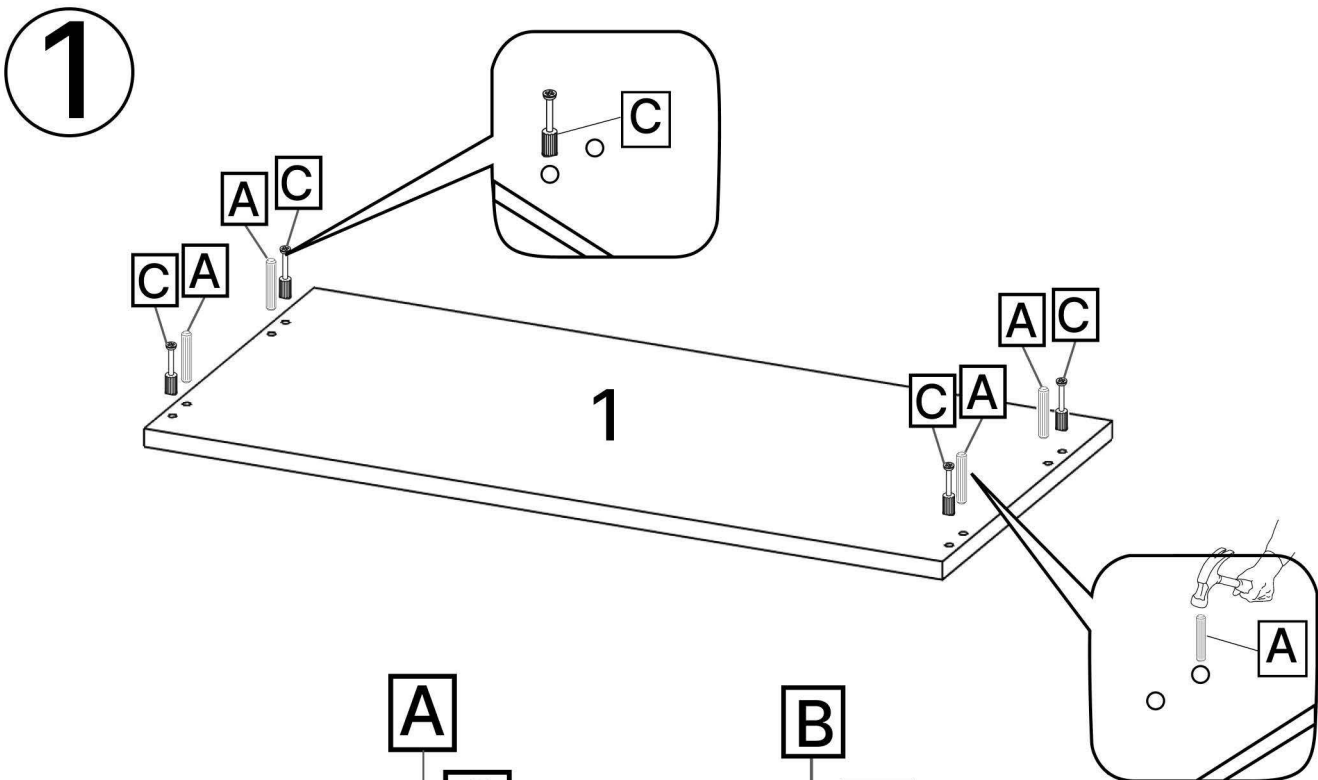

K x2

L x1

No	Denumire	Dimensiuni	Buc
1	Placă superioară	420x384	1
2	Placă inferioară	420x380	1
3	Perete laterală	374x378	2
4	Placă corp	380x46	1
5	Placă corp	380x100	1
6	Placă corp	380x100	1
7	Fața sertar	170x374	2
8	Placă sertar	318x120	4
9	Placă sertar	300x120	4
10	Spate sertar (PFL)	354x300	2
11	Spate corp (PFL)	390x414	1

○	4
○ . ○	5
○	6

B x4

6.3*50mm

E x2

3

4

5

6