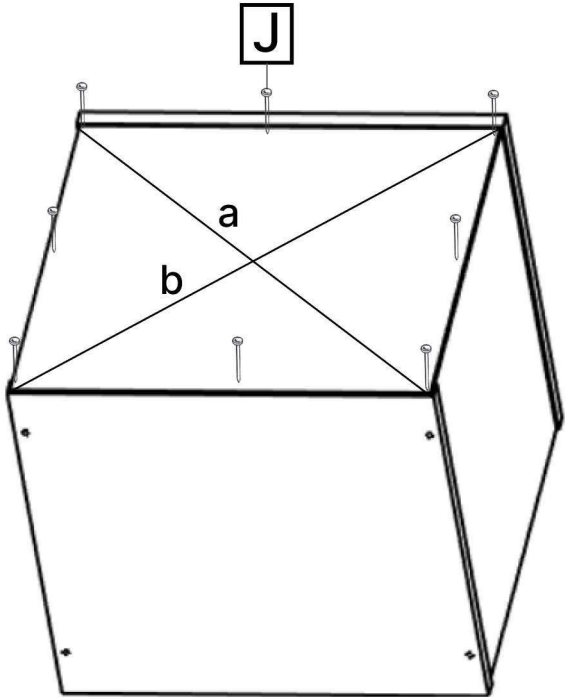

K x2

L x1

No	Denumire	Dimensiuni	Buc
1	Placă superioară	420x384	1
2	Placă inferioară	420x380	1
3	Perete laterală	374x378	2
4	Placă corp	380x46	1
5	Placă corp	380x100	1
6	Placă corp	380x100	1
7	Fața sertar	170x374	2
8	Placă sertar	318x120	4
9	Placă sertar	300x120	4
10	Spate sertar (PFL)	354x300	2
11	Spate corp (PFL)	390x414	1

○	4
○ . ○	5
○	6

B x4

6.3*50mm

E x2

3

4

5

6

7

8

11

J x5gr.

D x4

4*20mm
F x20

9

10

8x4

10x2

9x4

A x4

6.3*50mm
E x16

J x10gr.

11

x2