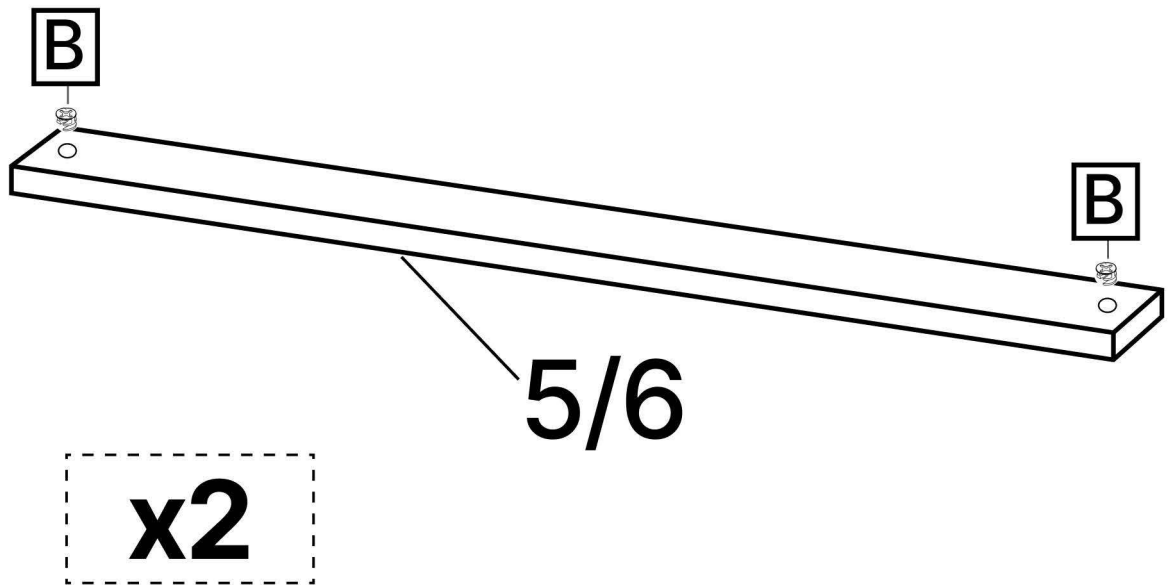

K x2

L x1

No	Denumire	Dimensiuni	Buc
1	Placă superioară	420x384	1
2	Placă inferioară	420x380	1
3	Perete laterală	374x378	2
4	Placă corp	380x46	1
5	Placă corp	380x100	1
6	Placă corp	380x100	1
7	Fața sertar	170x374	2
8	Placă sertar	318x120	4
9	Placă sertar	300x120	4
10	Spate sertar (PFL)	354x300	2
11	Spate corp (PFL)	390x414	1

○	4
○ . ○	5
○	6

B x4

6.3*50mm

E x2

3

4

5

6

8x4

10x2

9x4

A x4

6.3*50mm
E x16

J x10gr.

11

x2