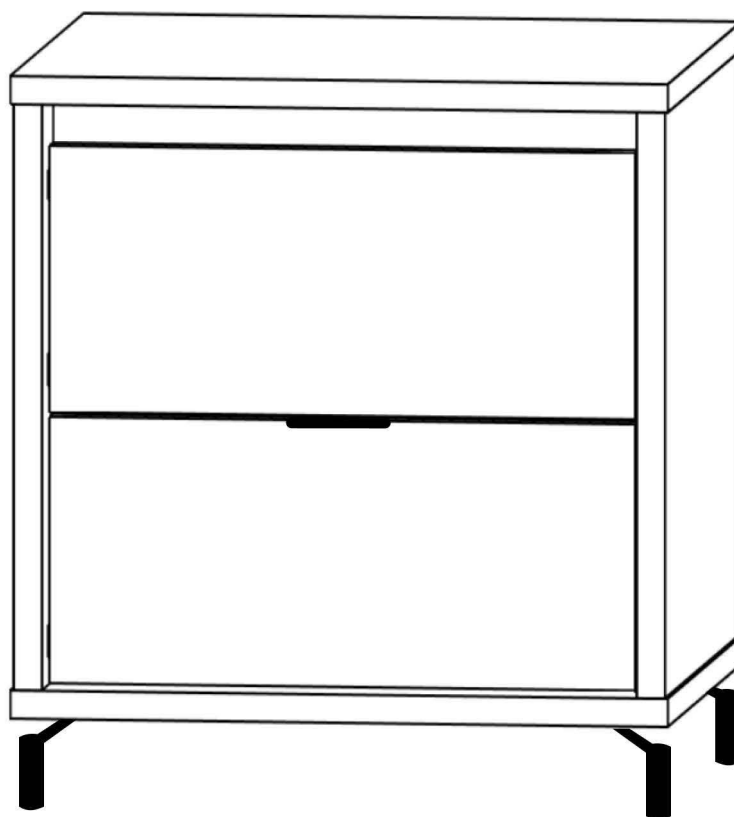

NOPTIERA "Marshal"

Adrese:
Prospectul Republicii, 33
Cahul, Moldova

str. Petricani 17/4
Chisinau, Moldova

MD-3909

serviceclient@fabrikhome.md
www.fabrikhome.md

Serviciu clienti:
+373 299 32 277
+373 799 07 807

Control calitate:
+373 798 82 000