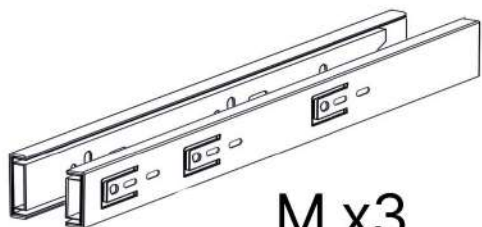

4*20mm

F x20

3.5*16mm

G x50

3.5*30mm

H x10

J x4

K x4

6.3*50mm

L x38

M x3

N x2

O x2

P x25gr.

No	Denumire	Dimensiuni	Buc
1	Placă superioară	1370x395	1
2	Placă inferioară	1370x391	1
3	Perete laterală	638x389	2
4	Perete intermediar	588x364	1
5	Polițe	462x360	1
6	Fața sertar	844x192	3
7	Placă sertar	300x134	6
8	Placă sertar	788x134	6
9	Placă corp	462x100	1
10	Placă corp	850x100	1
11	Placă corp	1330x100	1
12	Usa dulapului	606x479	1
13	Placă corp	50x1330	1
14	Spate sertar (PFL)	824x300	3
15	Spate corp (PFL)	1366x655	1