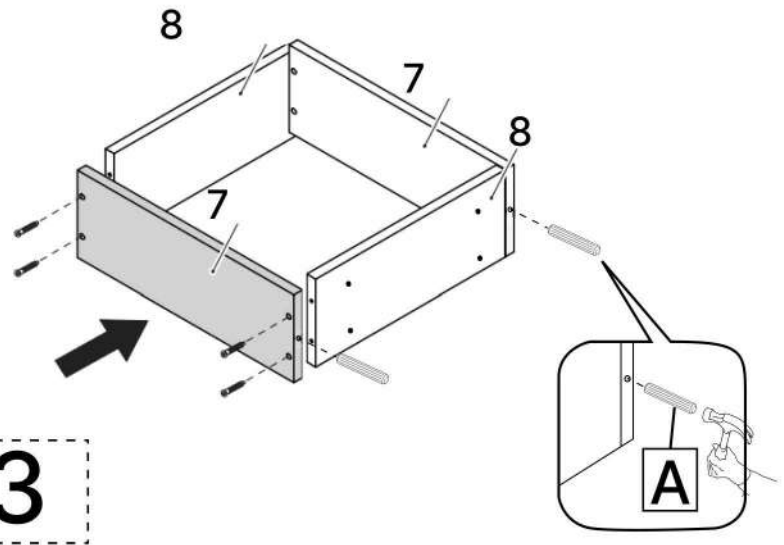

6.3*50mm

L x38

M x3

N x2

O x2

P x25gr.

No	Denumire	Dimensiuni	Buc
1	Placă superioară	1370x395	1
2	Placă inferioară	1370x391	1
3	Perete laterală	638x389	2
4	Perete intermediar	588x364	1
5	Polițe	462x360	1
6	Fața sertar	844x192	3
7	Placă sertar	300x134	6
8	Placă sertar	788x134	6
9	Placă corp	462x100	1
10	Placă corp	850x100	1
11	Placă corp	1330x100	1
12	Usa dulapului	606x479	1
13	Placă corp	50x1330	1
14	Spate sertar (PFL)	824x300	3
15	Spate corp (PFL)	1366x655	1

10

9

11

10

15

10

11

12

6

3.5*16mm

3.5*30mm

G x18

H x10

E x3

13

x3