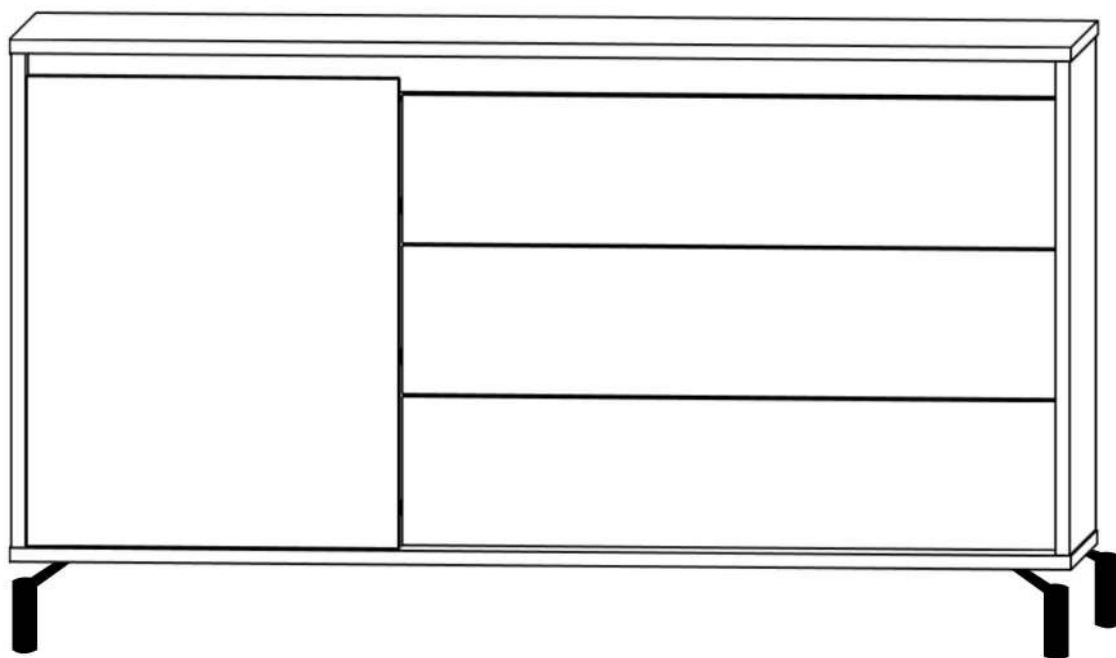

COMOD "Marshal"