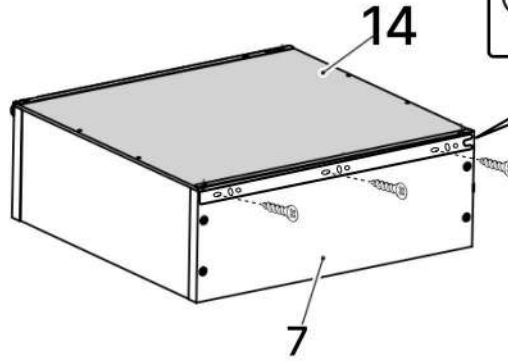

6.3*50mm

L x38

M x3

N x2

O x2

P x25gr.

No	Denumire	Dimensiuni	Buc
1	Placă superioară	1370x395	1
2	Placă inferioară	1370x391	1
3	Perete laterală	638x389	2
4	Perete intermediar	588x364	1
5	Polițe	462x360	1
6	Fața sertar	844x192	3
7	Placă sertar	300x134	6
8	Placă sertar	788x134	6
9	Placă corp	462x100	1
10	Placă corp	850x100	1
11	Placă corp	1330x100	1
12	Usa dulapului	606x479	1
13	Placă corp	50x1330	1
14	Spate sertar (PFL)	824x300	3
15	Spate corp (PFL)	1366x655	1

6

3.5*16mm

3.5*30mm

G x18

H x10

E x3

13

x3