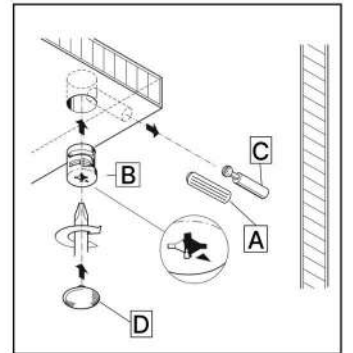

6.3*50mm

L x38

M x3

N x2

O x2

P x25gr.

No	Denumire	Dimensiuni	Buc
1	Placă superioară	1370x395	1
2	Placă inferioară	1370x391	1
3	Perete laterală	638x389	2
4	Perete intermediar	588x364	1
5	Polițe	462x360	1
6	Fața sertar	844x192	3
7	Placă sertar	300x134	6
8	Placă sertar	788x134	6
9	Placă corp	462x100	1
10	Placă corp	850x100	1
11	Placă corp	1330x100	1
12	Usa dulapului	606x479	1
13	Placă corp	50x1330	1
14	Spate sertar (PFL)	824x300	3
15	Spate corp (PFL)	1366x655	1

1

3

4

5

6

7

8

9