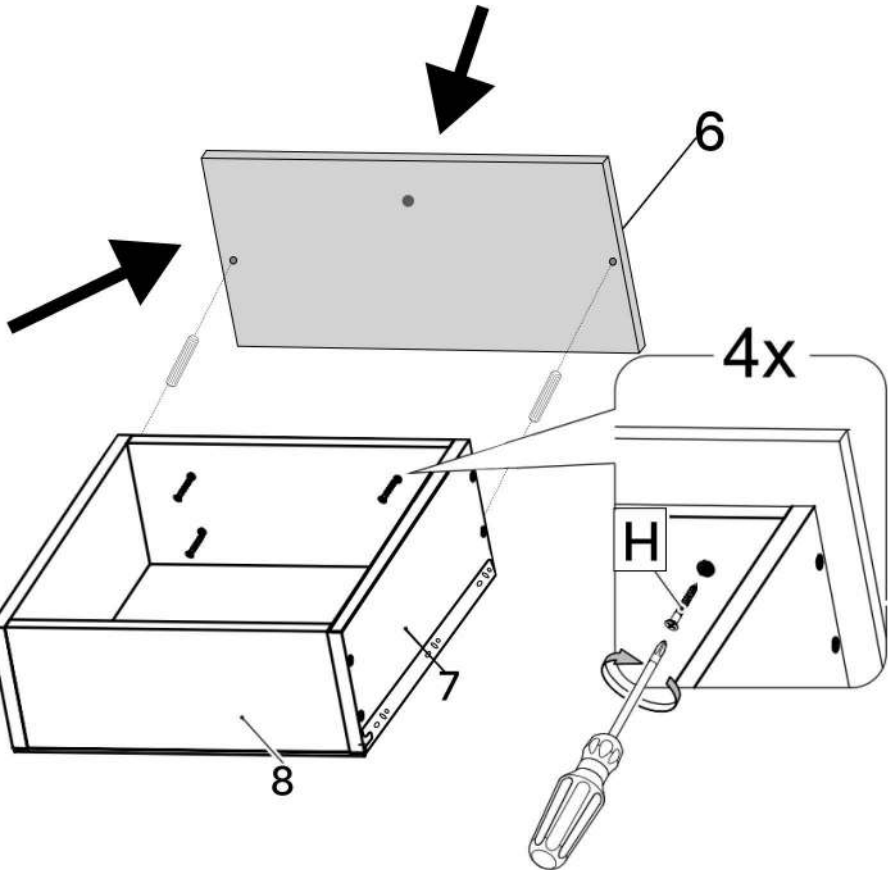

6.3*50mm

L x38

M x3

N x2

O x2

P x25gr.

No	Denumire	Dimensiuni	Buc
1	Placă superioară	1370x395	1
2	Placă inferioară	1370x391	1
3	Perete laterală	638x389	2
4	Perete intermediar	588x364	1
5	Polițe	462x360	1
6	Fața sertar	844x192	3
7	Placă sertar	300x134	6
8	Placă sertar	788x134	6
9	Placă corp	462x100	1
10	Placă corp	850x100	1
11	Placă corp	1330x100	1
12	Usa dulapului	606x479	1
13	Placă corp	50x1330	1
14	Spate sertar (PFL)	824x300	3
15	Spate corp (PFL)	1366x655	1

6

3.5*16mm

3.5*30mm

G x18

H x10

E x3

13

x3