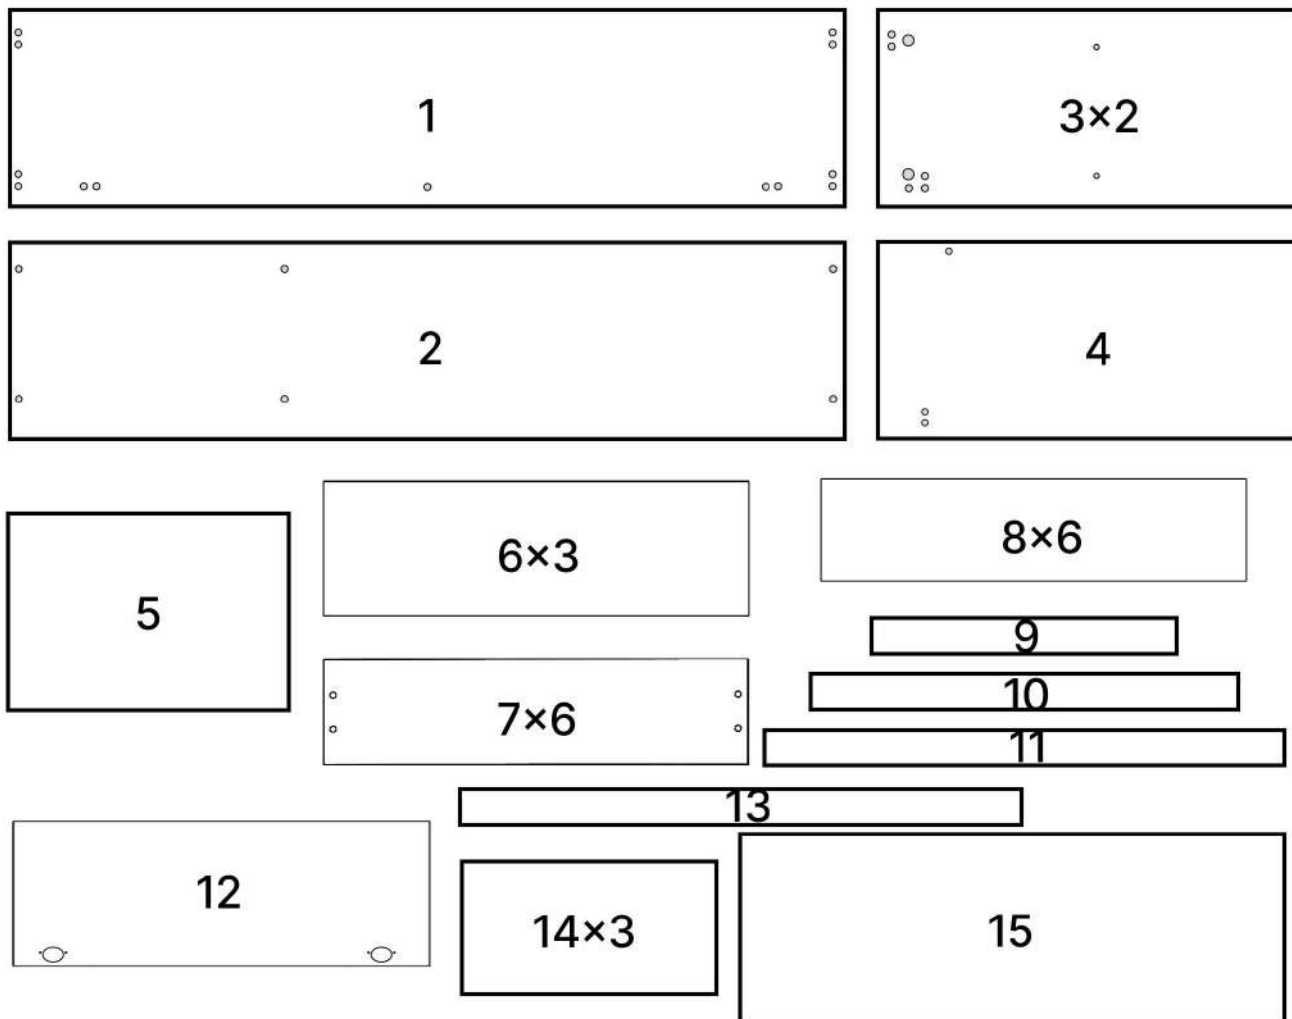

4*20mm

F x20

3.5*16mm

G x50

3.5*30mm

H x10

J x4

K x4

6.3*50mm

L x38

M x3

N x2

O x2

P x25gr.

No	Denumire	Dimensiuni	Buc
1	Placă superioară	1370x395	1
2	Placă inferioară	1370x391	1
3	Perete laterală	638x389	2
4	Perete intermediar	588x364	1
5	Polițe	462x360	1
6	Fața sertar	844x192	3
7	Placă sertar	300x134	6
8	Placă sertar	788x134	6
9	Placă corp	462x100	1
10	Placă corp	850x100	1
11	Placă corp	1330x100	1
12	Usa dulapului	606x479	1
13	Placă corp	50x1330	1
14	Spate sertar (PFL)	824x300	3
15	Spate corp (PFL)	1366x655	1

10

9

11

10

15

10

11

12