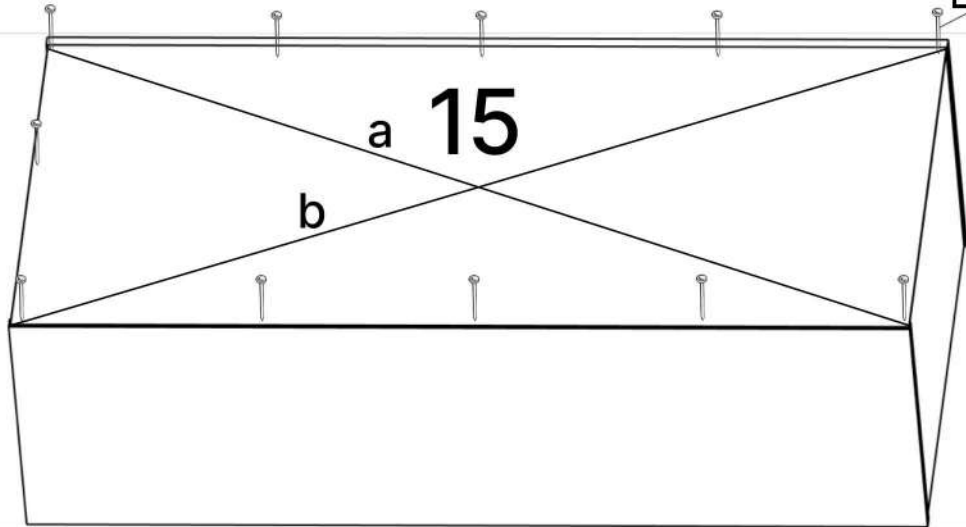

6.3*50mm

L x38

M x3

N x2

O x2

P x25gr.

No	Denumire	Dimensiuni	Buc
1	Placă superioară	1370x395	1
2	Placă inferioară	1370x391	1
3	Perete laterală	638x389	2
4	Perete intermediar	588x364	1
5	Polițe	462x360	1
6	Fața sertar	844x192	3
7	Placă sertar	300x134	6
8	Placă sertar	788x134	6
9	Placă corp	462x100	1
10	Placă corp	850x100	1
11	Placă corp	1330x100	1
12	Usa dulapului	606x479	1
13	Placă corp	50x1330	1
14	Spate sertar (PFL)	824x300	3
15	Spate corp (PFL)	1366x655	1

10

9

11

10

15

10

11

12

6

3.5*16mm

3.5*30mm

G x18

H x10

E x3

13

x3