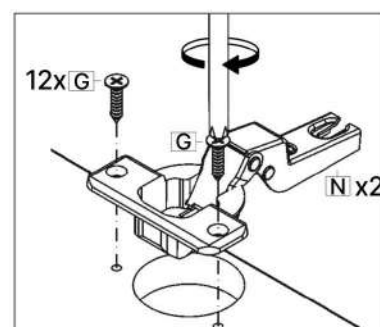

6.3*50mm

L x38

M x3

N x2

O x2

P x25gr.

No	Denumire	Dimensiuni	Buc
1	Placă superioară	1370x395	1
2	Placă inferioară	1370x391	1
3	Perete laterală	638x389	2
4	Perete intermediar	588x364	1
5	Polițe	462x360	1
6	Fața sertar	844x192	3
7	Placă sertar	300x134	6
8	Placă sertar	788x134	6
9	Placă corp	462x100	1
10	Placă corp	850x100	1
11	Placă corp	1330x100	1
12	Usa dulapului	606x479	1
13	Placă corp	50x1330	1
14	Spate sertar (PFL)	824x300	3
15	Spate corp (PFL)	1366x655	1

6

3.5*16mm

3.5*30mm

G x18

H x10

E x3

13

x3

x3

14

15

16