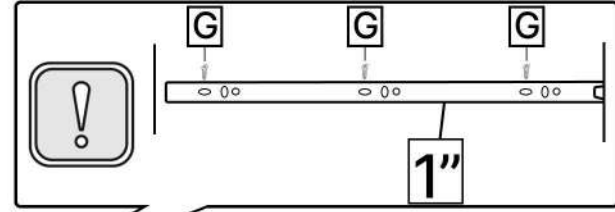

6.3*50mm

L x38

M x3

N x2

O x2

P x25gr.

No	Denumire	Dimensiuni	Buc
1	Placă superioară	1370x395	1
2	Placă inferioară	1370x391	1
3	Perete laterală	638x389	2
4	Perete intermediar	588x364	1
5	Polițe	462x360	1
6	Fața sertar	844x192	3
7	Placă sertar	300x134	6
8	Placă sertar	788x134	6
9	Placă corp	462x100	1
10	Placă corp	850x100	1
11	Placă corp	1330x100	1
12	Usa dulapului	606x479	1
13	Placă corp	50x1330	1
14	Spate sertar (PFL)	824x300	3
15	Spate corp (PFL)	1366x655	1

6

3.5*16mm

3.5*30mm

G x18

H x10

E x3

13

x3