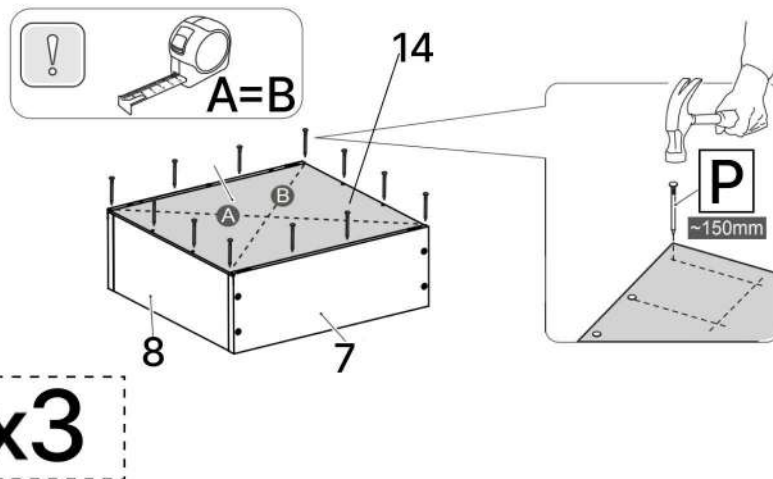

6.3*50mm

L x38

M x3

N x2

O x2

P x25gr.

No	Denumire	Dimensiuni	Buc
1	Placă superioară	1370x395	1
2	Placă inferioară	1370x391	1
3	Perete laterală	638x389	2
4	Perete intermediar	588x364	1
5	Polițe	462x360	1
6	Fața sertar	844x192	3
7	Placă sertar	300x134	6
8	Placă sertar	788x134	6
9	Placă corp	462x100	1
10	Placă corp	850x100	1
11	Placă corp	1330x100	1
12	Usa dulapului	606x479	1
13	Placă corp	50x1330	1
14	Spate sertar (PFL)	824x300	3
15	Spate corp (PFL)	1366x655	1

6

3.5*16mm

3.5*30mm

G x18

H x10

E x3

13

x3