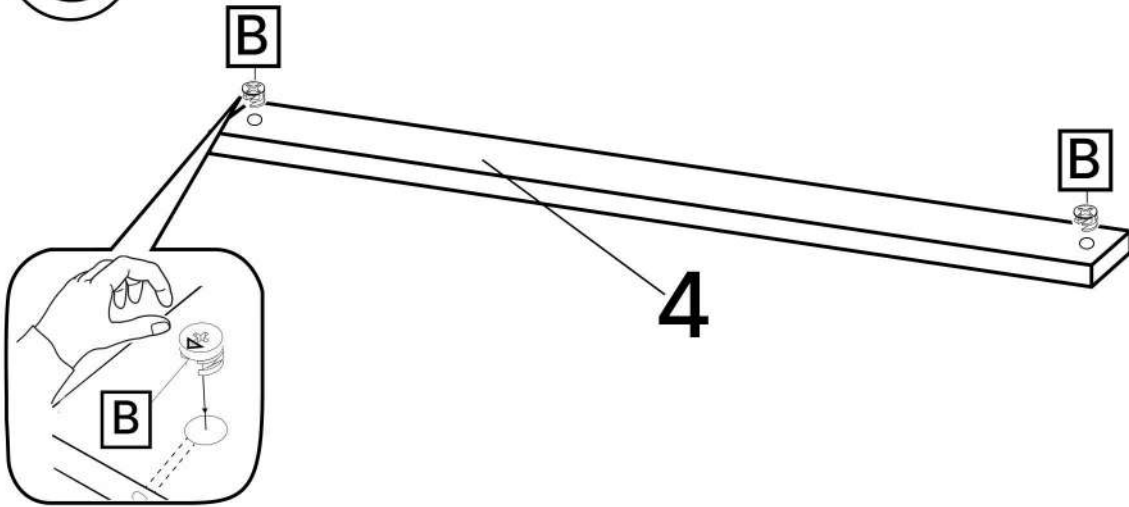

A x1

B x6

C x1

K x2

3.5*16mm

G x7

P x2

3