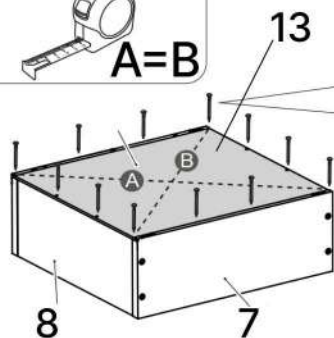

M x2

N x2

O x4

P x4

Q x10gr.

R x1

No	Denumire	Dimensiuni	Buc
1	Placă superioară/Placă inferioară	900x285	2
2	Perete laterală	961x285	2
3	Perete intermediară	961x285	1
4	Placă corp	567x100	1
5	Polita	279x265	1
6	Fața sertar	160x562	1
7	Placă sertar	250x90	2
8	Placă sertar	505x90	2
9	Ușa	942x274	1
10	Fața sertar	387x562	2
11	Placă	530x150	4
12	Placă	530x108	2
13	Spate sertar (PFL)	539x248	1
14	Spate corp (PFL)	898x995	1

Q x5gr. 3.5*16mm G x16 E x4

9

10

8x2

13

7x2

11

6

3.5*16mm

3.5*30mm

G x6

H x4

F x1

12

12x2

11x4