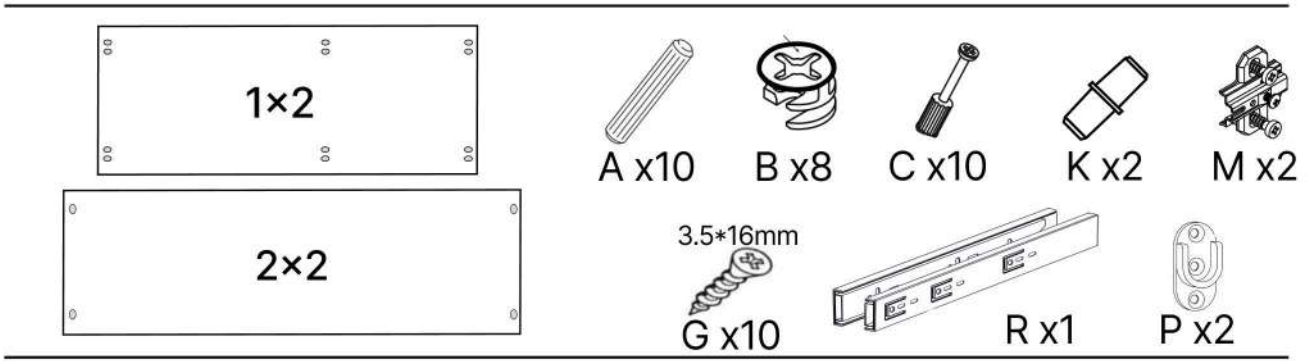

M x2

N x2

O x4

P x4

Q x10gr.

R x1

No	Denumire	Dimensiuni	Buc
1	Placă superioară/Placă inferioară	900x285	2
2	Perete laterală	961x285	2
3	Perete intermediară	961x285	1
4	Placă corp	567x100	1
5	Polita	279x265	1
6	Fața sertar	160x562	1
7	Placă sertar	250x90	2
8	Placă sertar	505x90	2
9	Ușa	942x274	1
10	Fața sertar	387x562	2
11	Placă	530x150	4
12	Placă	530x108	2
13	Spate sertar (PFL)	539x248	1
14	Spate corp (PFL)	898x995	1