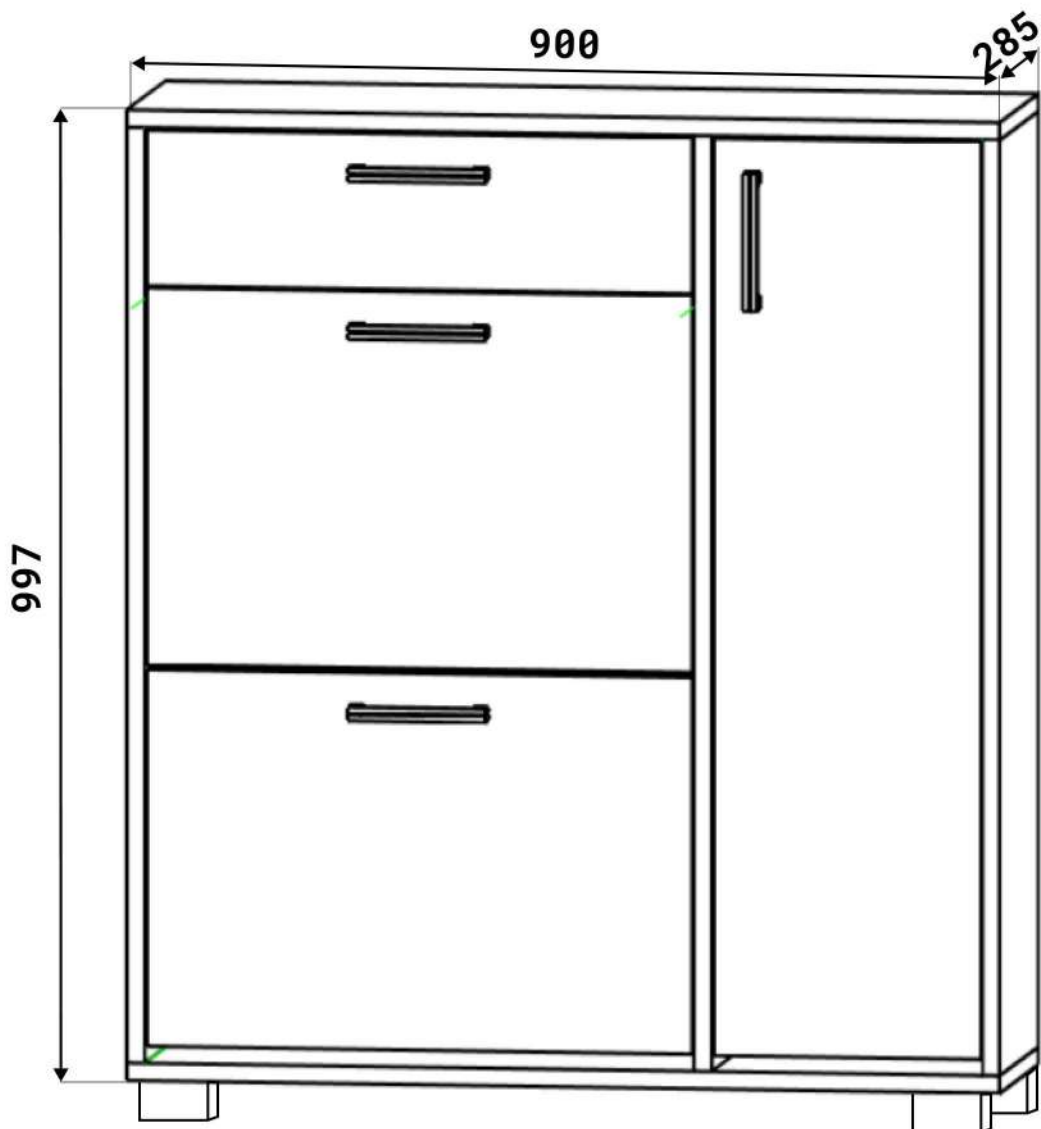

MODUL N°5

Adrese:
Prospectul Republicii, 33
Cahul, Moldova

str. Petricani 17/4
Chisinau, Moldova

MD-3909

serviceclient@fabrikhome.md
www.fabrikhome.md

Serviciu clienti:
+373 299 32 277
+373 799 07 807

Control calitate:
+373 798 82 000