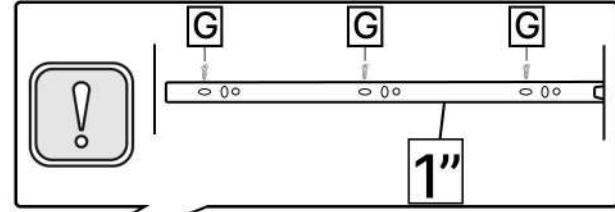

M x2

N x2

O x4

P x4

Q x10gr.

R x1

No	Denumire	Dimensiuni	Buc
1	Placă superioară/Placă inferioară	900x285	2
2	Perete laterală	961x285	2
3	Perete intermediară	961x285	1
4	Placă corp	567x100	1
5	Polita	279x265	1
6	Fața sertar	160x562	1
7	Placă sertar	250x90	2
8	Placă sertar	505x90	2
9	Ușa	942x274	1
10	Fața sertar	387x562	2
11	Placă	530x150	4
12	Placă	530x108	2
13	Spate sertar (PFL)	539x248	1
14	Spate corp (PFL)	898x995	1

3.5*16mm

3.5*30mm

G x6

H x4

F x1

12

12x2

11x4