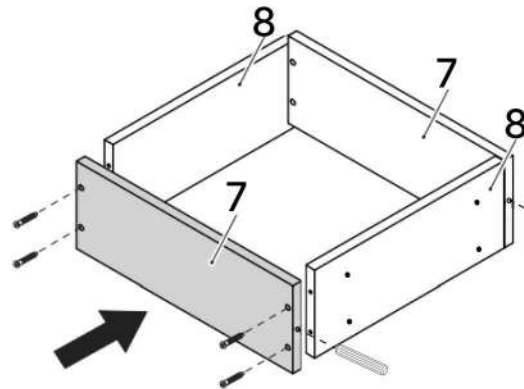

8x2

13

7x2

11