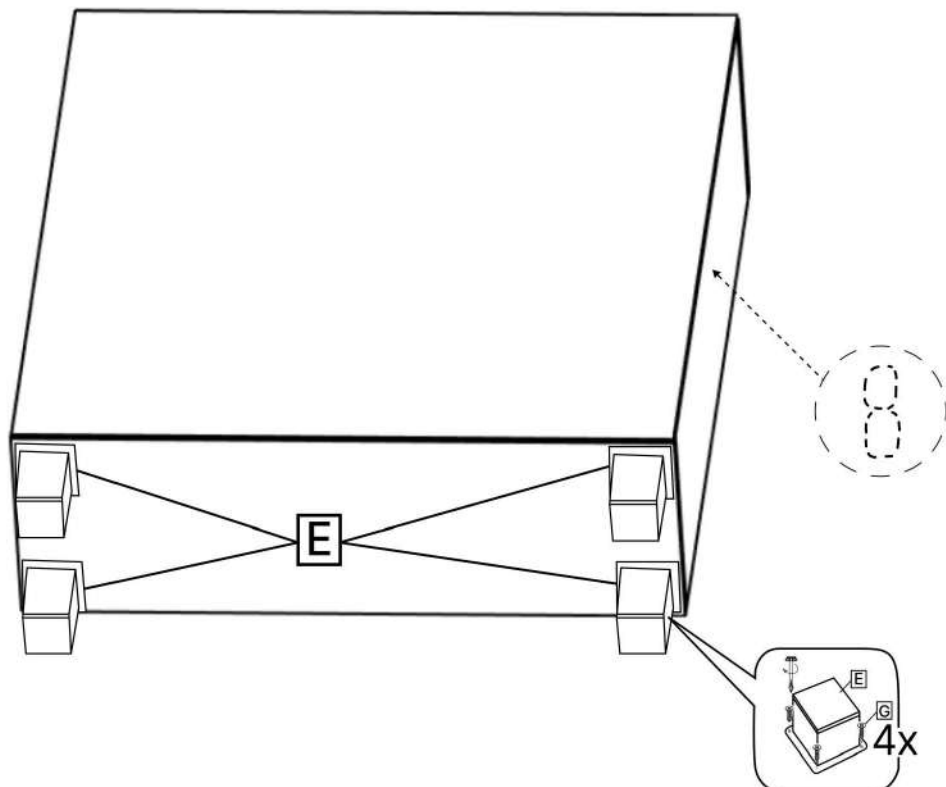

Q x5gr.   3.5*16mm G x16   E x4

9

10