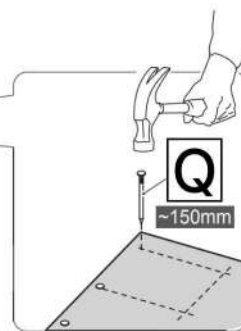

M x2

N x2

O x4

P x4

Q x10gr.

R x1

No	Denumire	Dimensiuni	Buc
1	Placă superioară/Placă inferioară	900x285	2
2	Perete laterală	961x285	2
3	Perete intermediară	961x285	1
4	Placă corp	567x100	1
5	Polita	279x265	1
6	Fața sertar	160x562	1
7	Placă sertar	250x90	2
8	Placă sertar	505x90	2
9	Ușa	942x274	1
10	Fața sertar	387x562	2
11	Placă	530x150	4
12	Placă	530x108	2
13	Spate sertar (PFL)	539x248	1
14	Spate corp (PFL)	898x995	1

Q x5gr. 3.5*16mm G x16 E x4

9

10

8x2

13

7x2

11

6