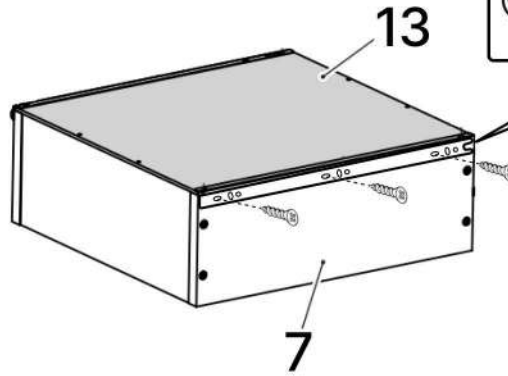

M x2

N x2

O x4

P x4

Q x10gr.

R x1

No	Denumire	Dimensiuni	Buc
1	Placă superioară/Placă inferioară	900x285	2
2	Perete laterală	961x285	2
3	Perete intermediară	961x285	1
4	Placă corp	567x100	1
5	Polita	279x265	1
6	Fața sertar	160x562	1
7	Placă sertar	250x90	2
8	Placă sertar	505x90	2
9	Ușa	942x274	1
10	Fața sertar	387x562	2
11	Placă	530x150	4
12	Placă	530x108	2
13	Spate sertar (PFL)	539x248	1
14	Spate corp (PFL)	898x995	1

3.5*16mm

3.5*30mm

G x6

H x4

F x1

12

12x2

11x4