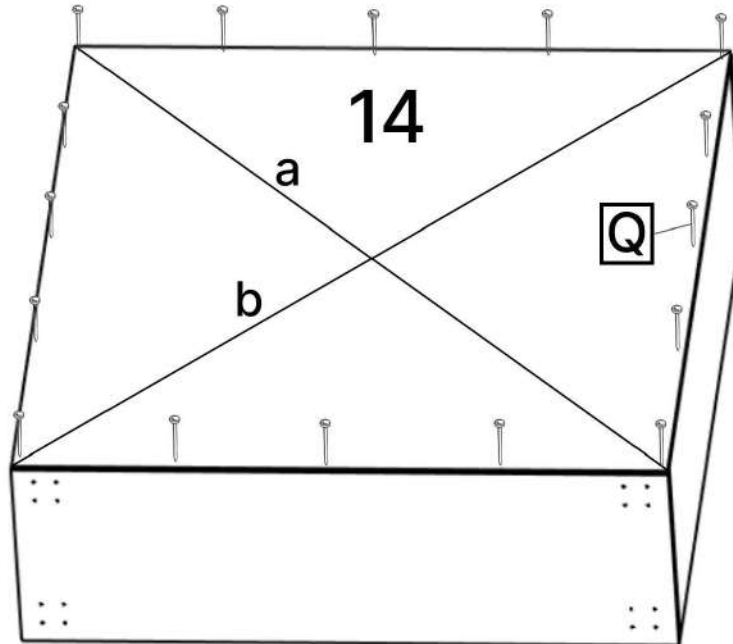

Q x5gr.   3.5*16mm G x16   E x4

9