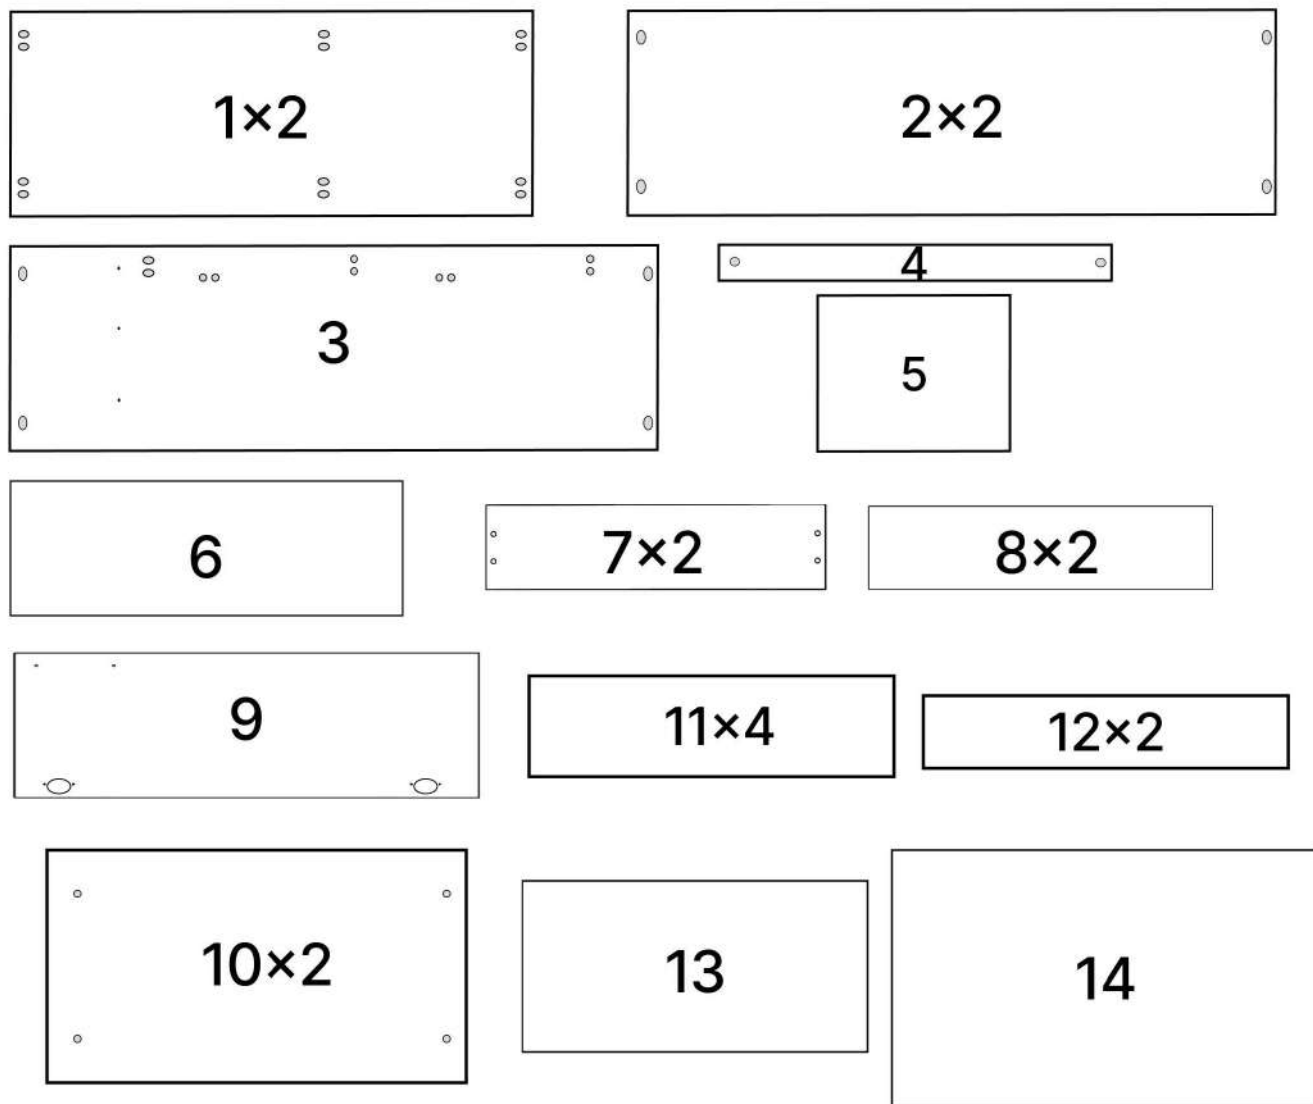

M x2

N x2

O x4

P x4

Q x10gr.

R x1

No	Denumire	Dimensiuni	Buc
1	Placă superioară/Placă inferioară	900x285	2
2	Perete laterală	961x285	2
3	Perete intermediară	961x285	1
4	Placă corp	567x100	1
5	Polita	279x265	1
6	Fața sertar	160x562	1
7	Placă sertar	250x90	2
8	Placă sertar	505x90	2
9	Ușa	942x274	1
10	Fața sertar	387x562	2
11	Placă	530x150	4
12	Placă	530x108	2
13	Spate sertar (PFL)	539x248	1
14	Spate corp (PFL)	898x995	1