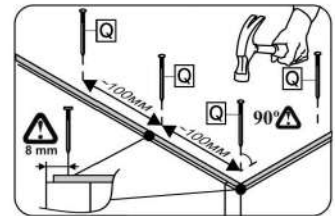

Q x5gr.   3.5*16mm G x16   E x4

9