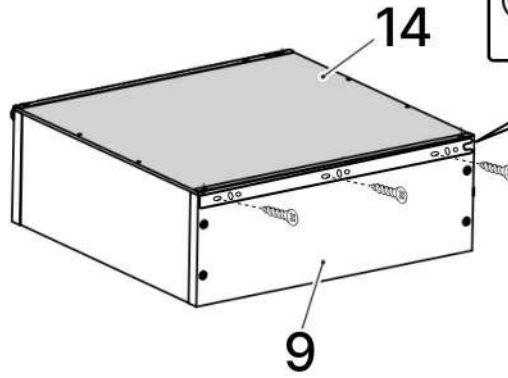

M x3

N x2

O x4

P x4

Q x10gr.

R x1

No	Denumire	Dimensiuni	Buc
1	Placă superioară	600x285	1
2	Placă inferioară	600x285	1
3	Polița fixă	564x285	1
4	Polița	564x265	3
5	Placa laterală	1904x285	2
6	Placă corp	564x100	1
7	Fața sertar	160x559	1
8	Placa sertar	502x90	2
9	Placa sertar	250x90	2
10	Fața sertar	387x559	2
11	Placa	530x150	4
12	Placa	530x108	2
13	Ușa cu oglinda	921x559	1
14	Spate sertar (PFL)	536x248	1
15	Spate corp (PFL)	1939x598	1

3.5*30mm

G x6

H x5

F x1

12

12x2

11x4

3.5*16mm