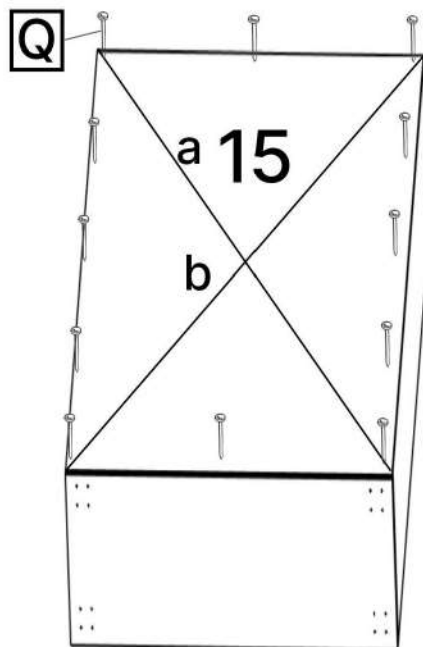

M x3

N x2

O x4

P x4

Q x10gr.

R x1

No	Denumire	Dimensiuni	Buc
1	Placă superioară	600x285	1
2	Placă inferioară	600x285	1
3	Polița fixă	564x285	1
4	Polița	564x265	3
5	Placa laterală	1904x285	2
6	Placă corp	564x100	1
7	Fața sertar	160x559	1
8	Placa sertar	502x90	2
9	Placa sertar	250x90	2
10	Fața sertar	387x559	2
11	Placa	530x150	4
12	Placa	530x108	2
13	Ușa cu oglinda	921x559	1
14	Spate sertar (PFL)	536x248	1
15	Spate corp (PFL)	1939x598	1

4

MODUL N°4

5

5

6

7

8

Q x5gr. 3.5*16mm G x16 E x4

9

10

8x2

14

9x2

11

7

3.5*16mm

3.5*30mm

G x6

H x5

F x1

12

12x2

11x4

3.5*16mm