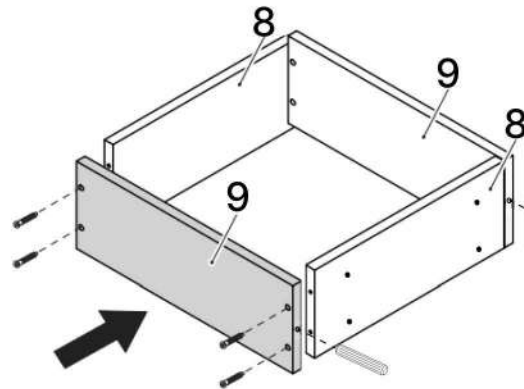

M x3

N x2

O x4

P x4

Q x10gr.

R x1

No	Denumire	Dimensiuni	Buc
1	Placă superioară	600x285	1
2	Placă inferioară	600x285	1
3	Polița fixă	564x285	1
4	Polița	564x265	3
5	Placa laterală	1904x285	2
6	Placă corp	564x100	1
7	Fața sertar	160x559	1
8	Placa sertar	502x90	2
9	Placa sertar	250x90	2
10	Fața sertar	387x559	2
11	Placa	530x150	4
12	Placa	530x108	2
13	Ușa cu oglinda	921x559	1
14	Spate sertar (PFL)	536x248	1
15	Spate corp (PFL)	1939x598	1

9

10

8x2

14

9x2

11

7

3.5*16mm