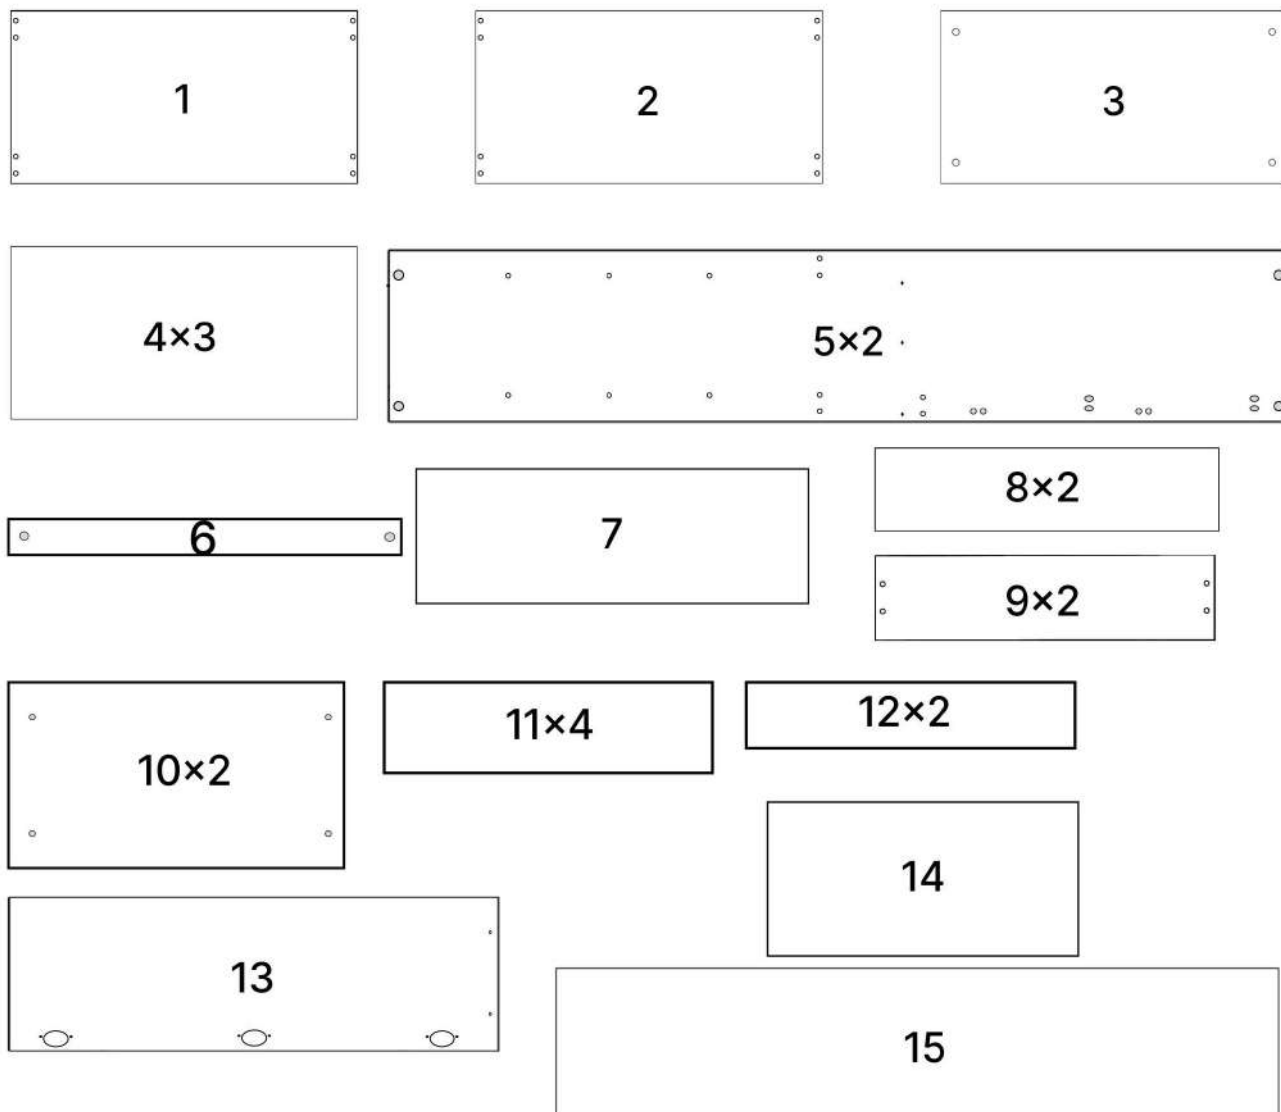

3.5*16mm

G x104

3.5*30mm

H x5

6.3*50mm

J x8

K x12

L x3

M x3

N x2

O x4

P x4

Q x10gr.

R x1

No	Denumire	Dimensiuni	Buc
1	Placă superioară	600x285	1
2	Placă inferioară	600x285	1
3	Polița fixă	564x285	1
4	Polița	564x265	3
5	Placa laterală	1904x285	2
6	Placă corp	564x100	1
7	Fața sertar	160x559	1
8	Placa sertar	502x90	2
9	Placa sertar	250x90	2
10	Fața sertar	387x559	2
11	Placa	530x150	4
12	Placa	530x108	2
13	Ușa cu oglinda	921x559	1
14	Spate sertar (PFL)	536x248	1
15	Spate corp (PFL)	1939x598	1