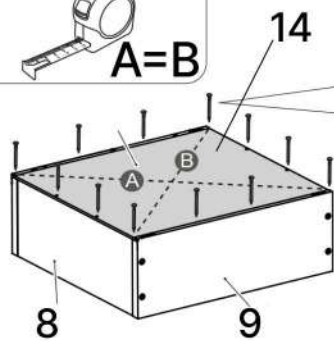

M x3

N x2

O x4

P x4

Q x10gr.

R x1

No	Denumire	Dimensiuni	Buc
1	Placă superioară	600x285	1
2	Placă inferioară	600x285	1
3	Polița fixă	564x285	1
4	Polița	564x265	3
5	Placa laterală	1904x285	2
6	Placă corp	564x100	1
7	Fața sertar	160x559	1
8	Placa sertar	502x90	2
9	Placa sertar	250x90	2
10	Fața sertar	387x559	2
11	Placa	530x150	4
12	Placa	530x108	2
13	Ușa cu oglinda	921x559	1
14	Spate sertar (PFL)	536x248	1
15	Spate corp (PFL)	1939x598	1

9

10

8x2

14

9x2

11

7

3.5*16mm

3.5*30mm

G x6

H x5

F x1

12

12x2

11x4

3.5*16mm