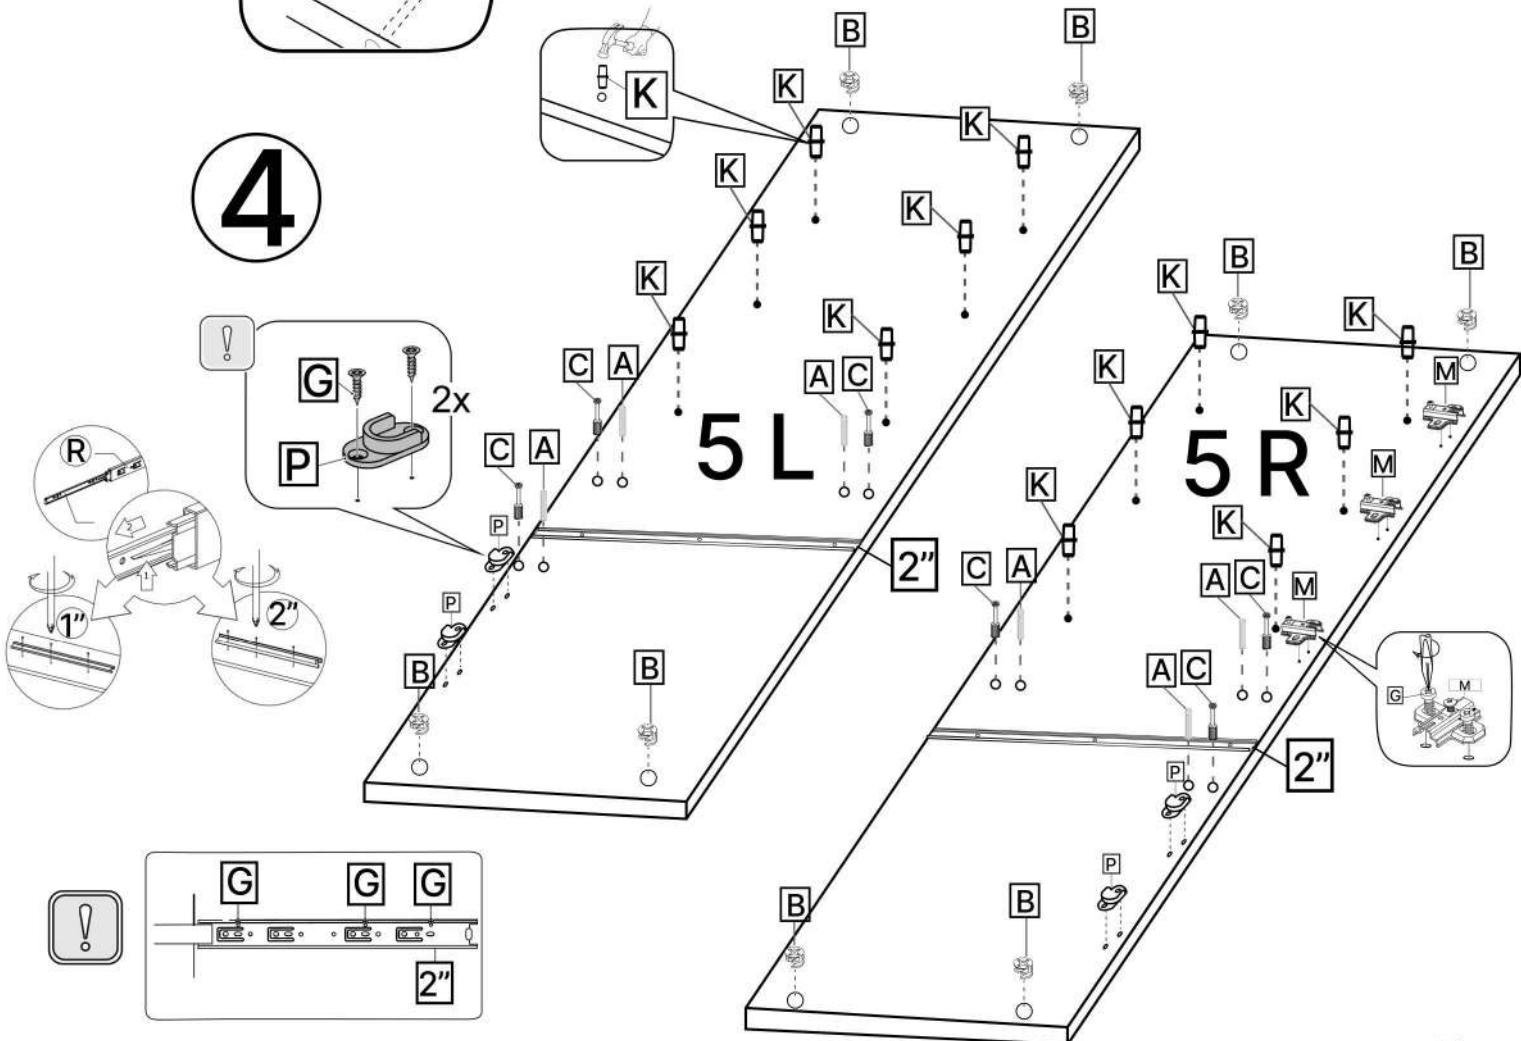

3.5*16mm

G x20

R x1

P x4

3

4

MODUL N°4

5