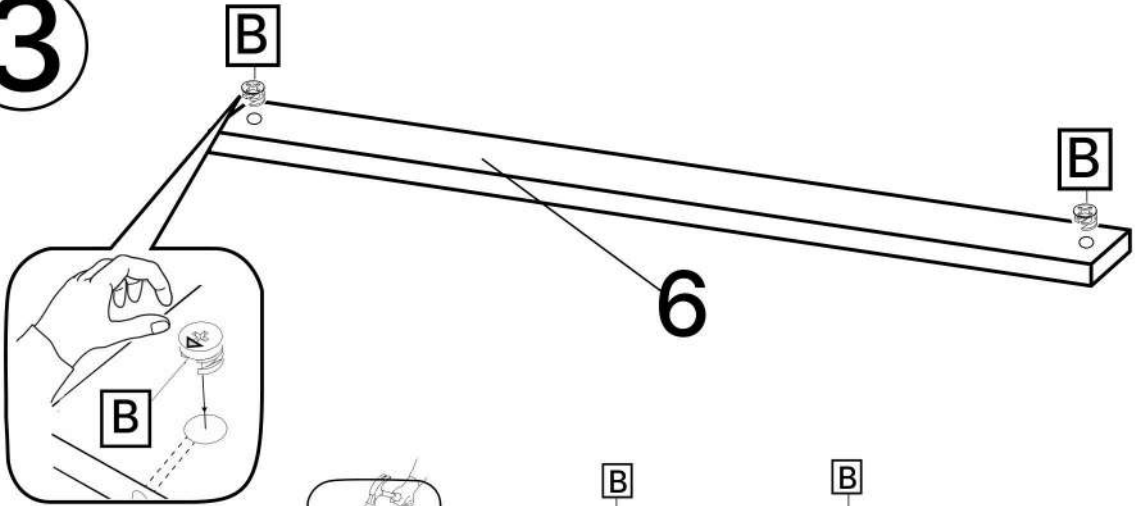

3.5*16mm

G x20

R x1

P x4

3