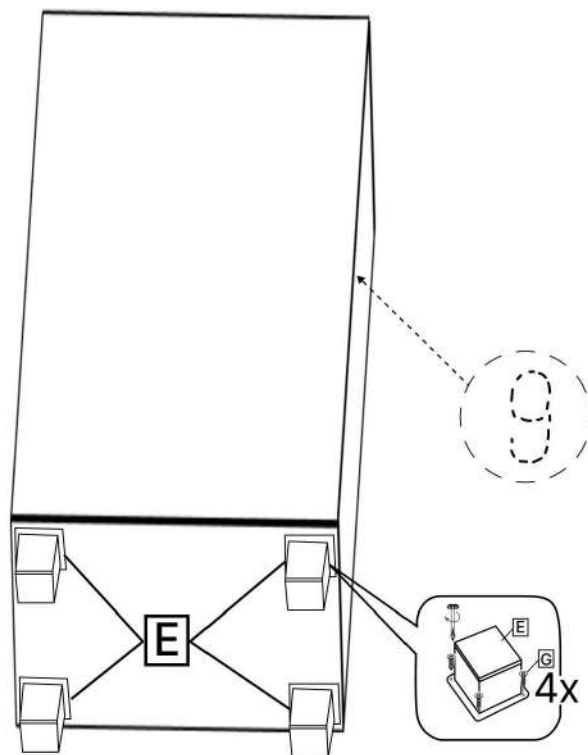

M x3

N x2

O x4

P x4

Q x10gr.

R x1

No	Denumire	Dimensiuni	Buc
1	Placă superioară	600x285	1
2	Placă inferioară	600x285	1
3	Polița fixă	564x285	1
4	Polița	564x265	3
5	Placa laterală	1904x285	2
6	Placă corp	564x100	1
7	Fața sertar	160x559	1
8	Placa sertar	502x90	2
9	Placa sertar	250x90	2
10	Fața sertar	387x559	2
11	Placa	530x150	4
12	Placa	530x108	2
13	Ușa cu oglinda	921x559	1
14	Spate sertar (PFL)	536x248	1
15	Spate corp (PFL)	1939x598	1

9

10

8x2

14

9x2

11

7

3.5*16mm