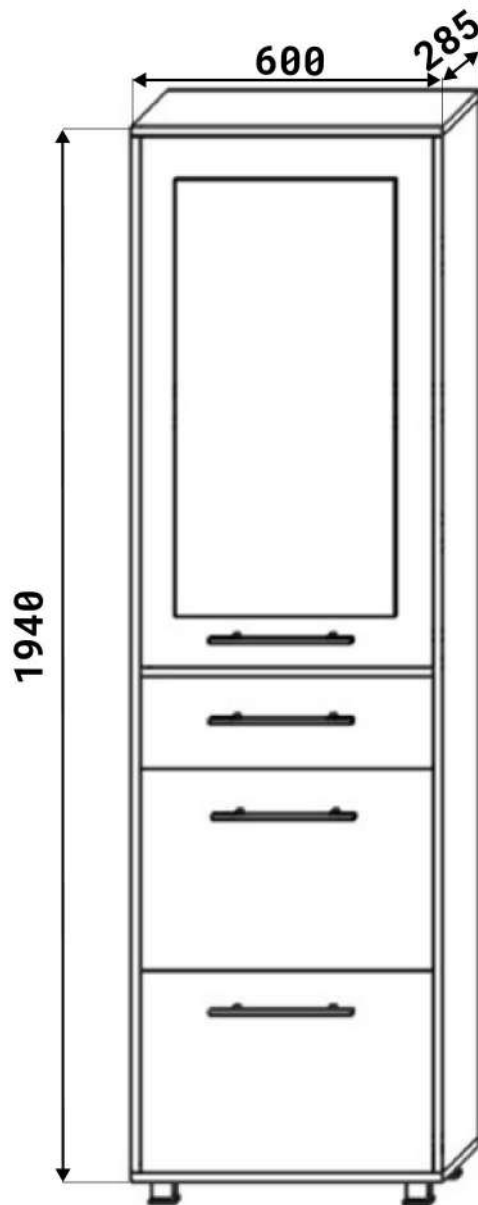

MODUL N°4

Adrese:
Prospectul Republicii, 33
Cahul, Moldova

str. Petricani 17/4
Chisinau, Moldova

MD-3909

serviceclient@fabrikhome.md
www.fabrikhome.md

Serviciu clienti:
+373 299 32 277
+373 799 07 807

Control calitate:
+373 798 82 000