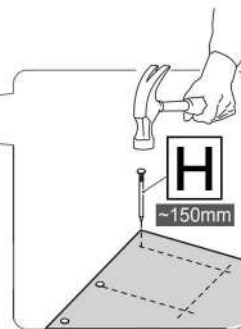

L x16

M x1

N x1

No	Denumire	Dimensiuni	Buc
1	Placă superioară	400x400	1
2	Placă inferioară	360x324	1
3	Placă leterala	328x182	2
4	Spate corp	200x396	1
5	Picior	382x70	2
6	Placa corp	360x70	1
7	Fața seratar	158x354	1
8	Placa sertar	300x100	2
9	Placa sertar	298x100	2
10	Placă corp	360x100	1
11	Spate sertar (PFL)	332x298	1
12	Spate corp (PFL)	377x181	1

10

11

12

9x2

11

8x2

A x 2

6.3*50mm

G x 8

H x 5gr.

13

7

3.5*16mm
F x12

3.5*30mm
J x3

E x1

14