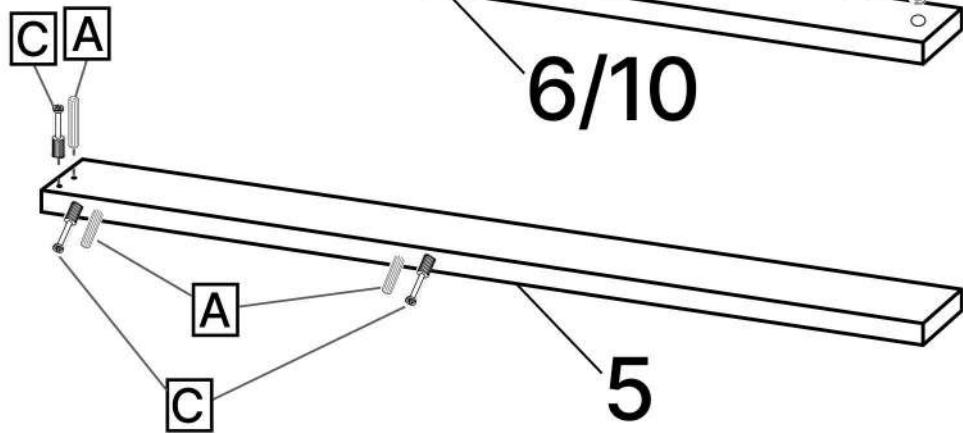

L x16

M x1

N x1

No	Denumire	Dimensiuni	Buc
1	Placă superioară	400x400	1
2	Placă inferioară	360x324	1
3	Placă leterala	328x182	2
4	Spate corp	200x396	1
5	Picior	382x70	2
6	Placa corp	360x70	1
7	Fața seratar	158x354	1
8	Placa sertar	300x100	2
9	Placa sertar	298x100	2
10	Placă corp	360x100	1
11	Spate sertar (PFL)	332x298	1
12	Spate corp (PFL)	377x181	1

1

2

5x2

6

10

3

4

5