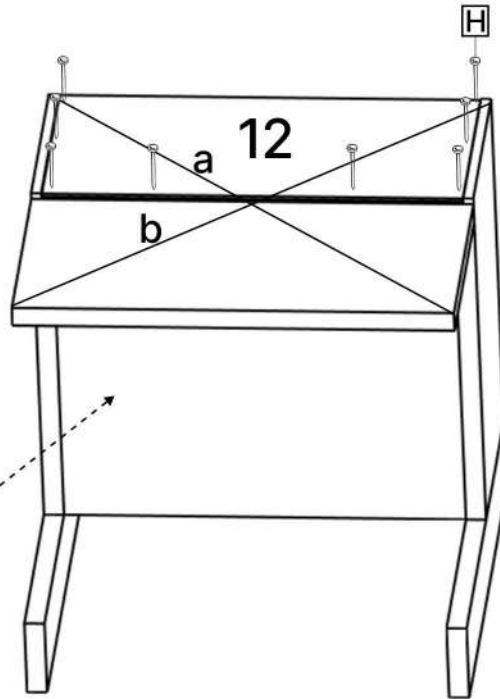

L x16

M x1

N x1

No	Denumire	Dimensiuni	Buc
1	Placă superioară	400x400	1
2	Placă inferioară	360x324	1
3	Placă leterala	328x182	2
4	Spate corp	200x396	1
5	Picior	382x70	2
6	Placa corp	360x70	1
7	Fața seratar	158x354	1
8	Placa sertar	300x100	2
9	Placa sertar	298x100	2
10	Placă corp	360x100	1
11	Spate sertar (PFL)	332x298	1
12	Spate corp (PFL)	377x181	1

x2

6

x2

7

8

9

12

H x15gr.

10

11

12

9x2

11

8x2

A x 2

6.3*50mm

G x 8

H x 5gr.

13

7

3.5*16mm
F x12

3.5*30mm
J x3

E x1

14