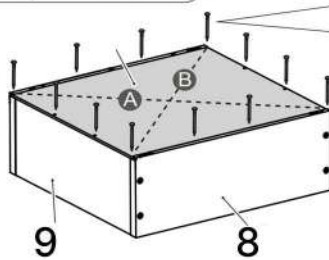

L x16

M x1

N x1

No	Denumire	Dimensiuni	Buc
1	Placă superioară	400x400	1
2	Placă inferioară	360x324	1
3	Placă leterala	328x182	2
4	Spate corp	200x396	1
5	Picior	382x70	2
6	Placa corp	360x70	1
7	Fața seratar	158x354	1
8	Placa sertar	300x100	2
9	Placa sertar	298x100	2
10	Placă corp	360x100	1
11	Spate sertar (PFL)	332x298	1
12	Spate corp (PFL)	377x181	1

10

11

12

9x2

11

8x2

A x 2

6.3*50mm

G x 8

H x 5gr.

13

7

3.5*16mm
F x12

3.5*30mm
J x3

E x1

14