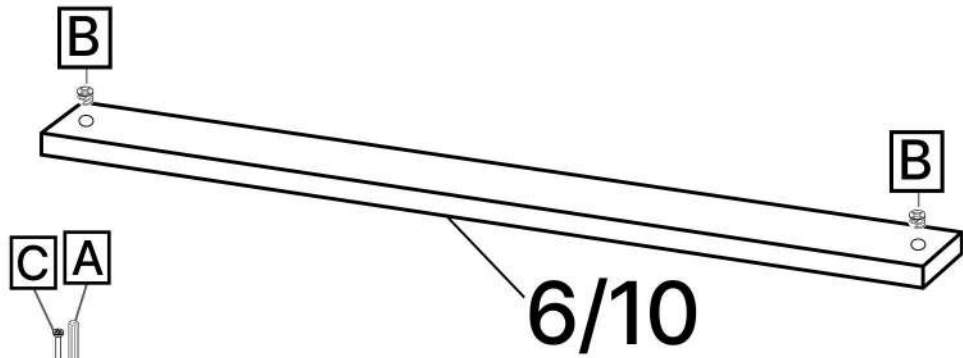

L x16

M x1

N x1

No	Denumire	Dimensiuni	Buc
1	Placă superioară	400x400	1
2	Placă inferioară	360x324	1
3	Placă leterala	328x182	2
4	Spate corp	200x396	1
5	Picior	382x70	2
6	Placa corp	360x70	1
7	Fața seratar	158x354	1
8	Placa sertar	300x100	2
9	Placa sertar	298x100	2
10	Placă corp	360x100	1
11	Spate sertar (PFL)	332x298	1
12	Spate corp (PFL)	377x181	1

1

2

5x2

6

10

3

4

5