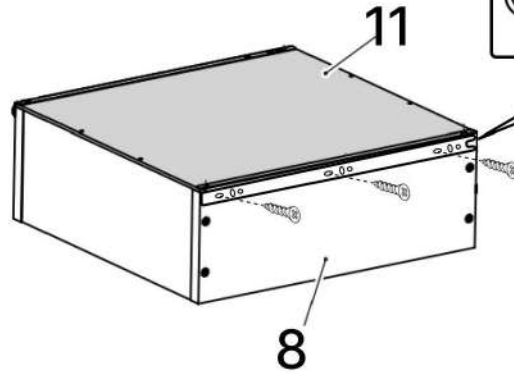

L x16

M x1

N x1

No	Denumire	Dimensiuni	Buc
1	Placă superioară	400x400	1
2	Placă inferioară	360x324	1
3	Placă leterala	328x182	2
4	Spate corp	200x396	1
5	Picior	382x70	2
6	Placa corp	360x70	1
7	Fața seratar	158x354	1
8	Placa sertar	300x100	2
9	Placa sertar	298x100	2
10	Placă corp	360x100	1
11	Spate sertar (PFL)	332x298	1
12	Spate corp (PFL)	377x181	1

G x 8

H x 5gr.

13

7

3.5*16mm
F x12

3.5*30mm
J x3

E x1

14