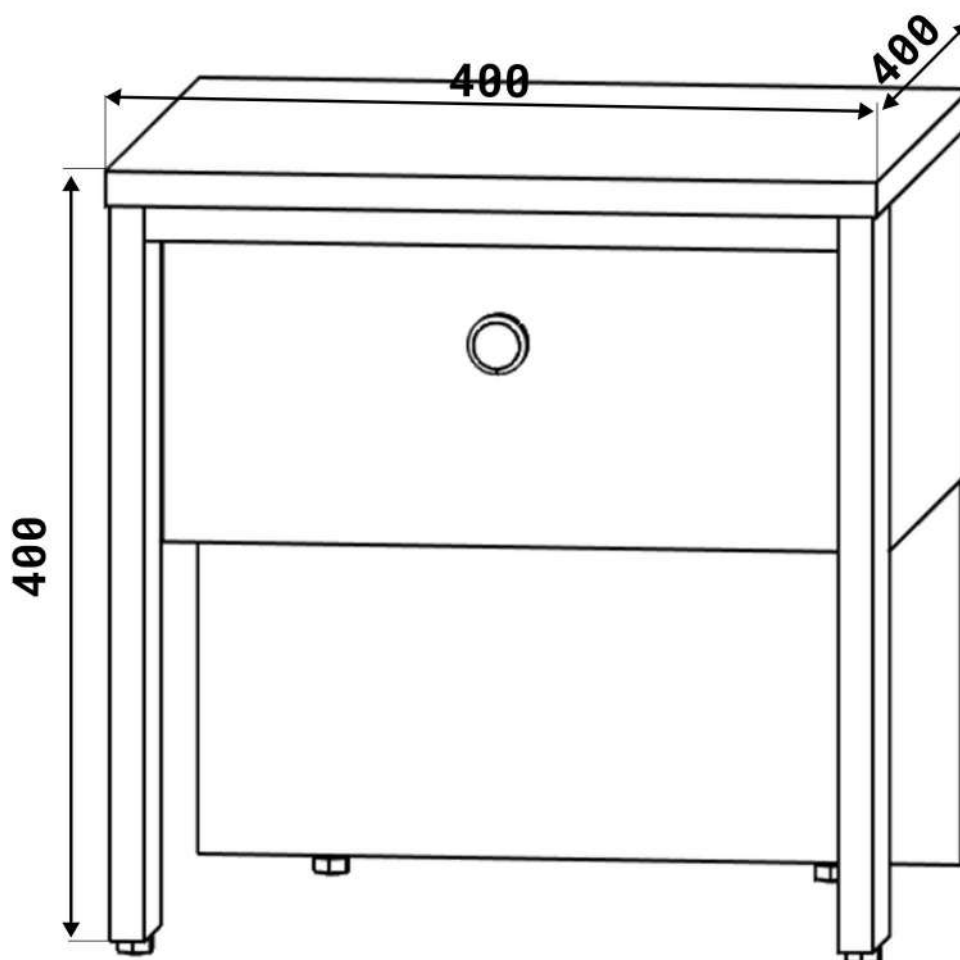

Noptiera "CLAY"

Adrese:
Prospectul Republicii, 33
Cahul, Moldova

str. Petricani 17/4
Chisinau, Moldova

MD-3909

serviceclient@fabrikhome.md
www.fabrikhome.md

Serviciu clienti:
+373 299 32 277
+373 799 07 807

Control calitate:
+373 798 82 000