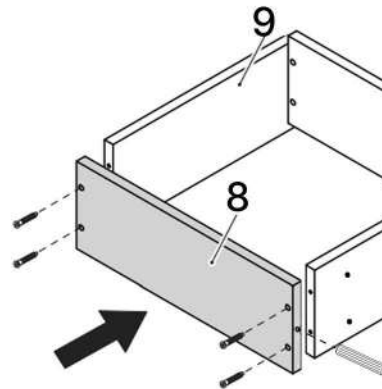

L x16

M x1

N x1

No	Denumire	Dimensiuni	Buc
1	Placă superioară	400x400	1
2	Placă inferioară	360x324	1
3	Placă leterala	328x182	2
4	Spate corp	200x396	1
5	Picior	382x70	2
6	Placa corp	360x70	1
7	Fața seratar	158x354	1
8	Placa sertar	300x100	2
9	Placa sertar	298x100	2
10	Placă corp	360x100	1
11	Spate sertar (PFL)	332x298	1
12	Spate corp (PFL)	377x181	1

10

11

12

9x2

11

8x2

A x 2

6.3*50mm

G x 8

H x 5gr.

13

7

3.5*16mm
F x12

3.5*30mm
J x3

E x1

14