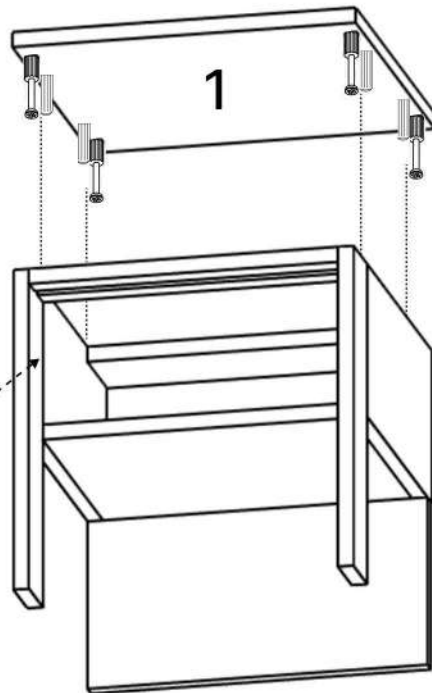

L x16

M x1

N x1

No	Denumire	Dimensiuni	Buc
1	Placă superioară	400x400	1
2	Placă inferioară	360x324	1
3	Placă leterala	328x182	2
4	Spate corp	200x396	1
5	Picior	382x70	2
6	Placa corp	360x70	1
7	Fața seratar	158x354	1
8	Placa sertar	300x100	2
9	Placa sertar	298x100	2
10	Placă corp	360x100	1
11	Spate sertar (PFL)	332x298	1
12	Spate corp (PFL)	377x181	1

x2

6

x2

7

8

9

12

H x15gr.

10

11

12

9x2

11

8x2

A x 2

6.3*50mm