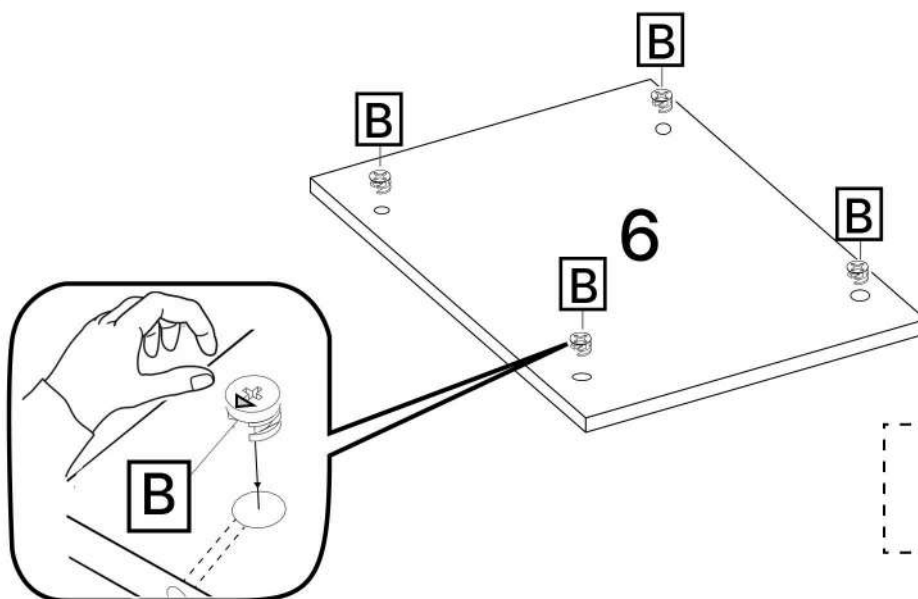

5x2

6x2

A x12

C x12

B x16

3

x2

4

x2