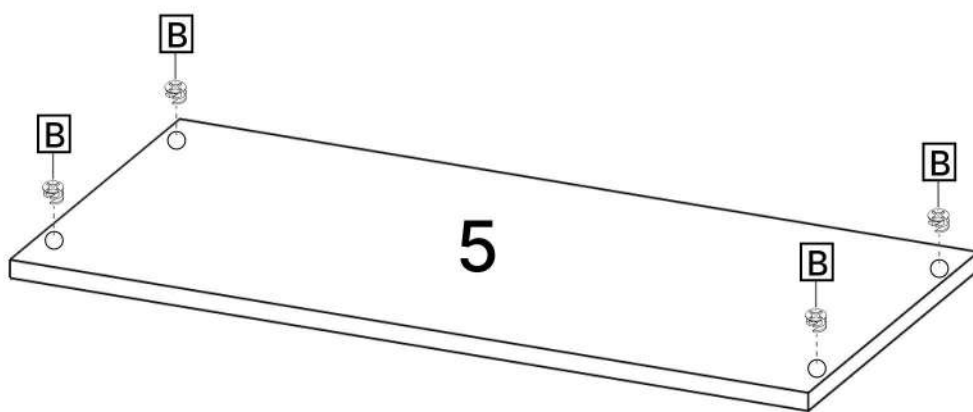

S x2

T x1

V x2

No	Denumire	Dimensiuni	Buc
1	Placa superioară	1604x520	1
2	Placă inferioară	1564x500	1
3	Placă leteral	1984x500	2
4	Perete intermediar	1902x500	2
5	Placă intermediar	782x500	2
6	Polița fixă	373x490	2
7	Polița	373x490	8
8	Uși laterale	1917x397	2
9	Uși centrale	1527x397	2
10	Plinta	1564x64	1
11	Placă plinta	412x64	2
12	Placă corp	782x100	1
13	Fața sertar	192x798	2
14	Placă sertar	450x154	4
15	Placă sertar	720x154	4
16	Placă sertar (intermediara)	414x154	2
17	Spate sertar (PFL)	754x448	2
18	Spate corp (PFL)	1936x398	4

1

5x2

6x2

A x12

C x12

B x16

3

x2