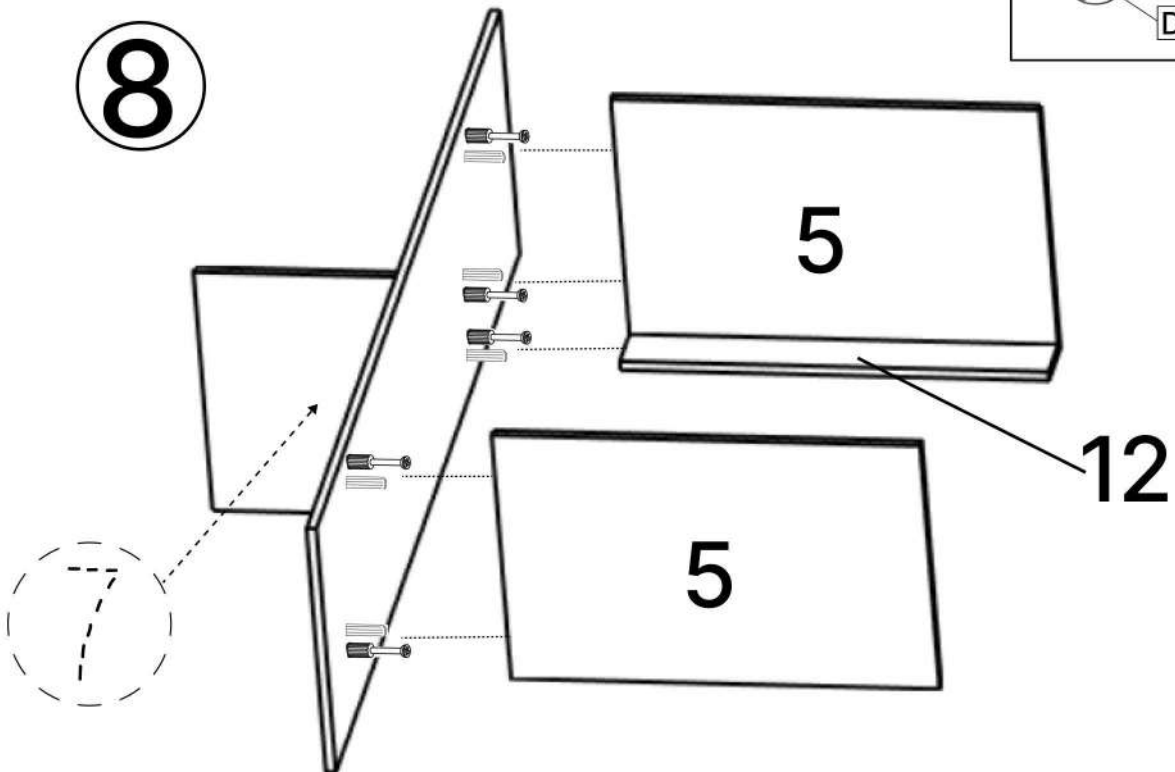

S x2

T x1

V x2

No	Denumire	Dimensiuni	Buc
1	Placa superioară	1604x520	1
2	Placă inferioară	1564x500	1
3	Placă leteral	1984x500	2
4	Perete intermediar	1902x500	2
5	Placă intermediar	782x500	2
6	Polița fixă	373x490	2
7	Polița	373x490	8
8	Uși laterale	1917x397	2
9	Uși centrale	1527x397	2
10	Plinta	1564x64	1
11	Placă plinta	412x64	2
12	Placă corp	782x100	1
13	Fața sertar	192x798	2
14	Placă sertar	450x154	4
15	Placă sertar	720x154	4
16	Placă sertar (intermediara)	414x154	2
17	Spate sertar (PFL)	754x448	2
18	Spate corp (PFL)	1936x398	4

4

x2

5

6

7

x2

8

9

14

18x4

- Q x20gr.
- K x13
- E x9
- 3.5\*20mm
- 3.5\*16mm
- F x18
- G x52

15

16

15×4

16×2

17×2

14×4

6.3\*50mm

17

13x2

3.5\*16mm

3.5\*30mm

18

x2