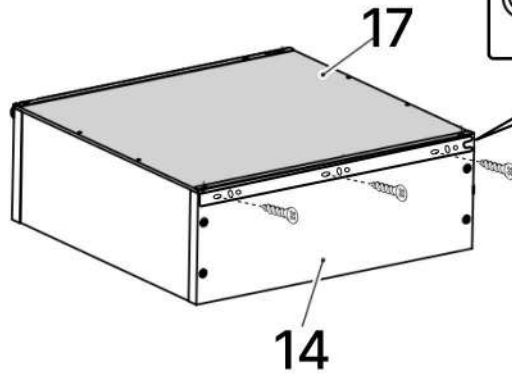

S x2

T x1

V x2

No	Denumire	Dimensiuni	Buc
1	Placa superioară	1604x520	1
2	Placă inferioară	1564x500	1
3	Placă leteral	1984x500	2
4	Perete intermediar	1902x500	2
5	Placă intermediar	782x500	2
6	Polița fixă	373x490	2
7	Polița	373x490	8
8	Uși laterale	1917x397	2
9	Uși centrale	1527x397	2
10	Plinta	1564x64	1
11	Placă plinta	412x64	2
12	Placă corp	782x100	1
13	Fața sertar	192x798	2
14	Placă sertar	450x154	4
15	Placă sertar	720x154	4
16	Placă sertar (intermediara)	414x154	2
17	Spate sertar (PFL)	754x448	2
18	Spate corp (PFL)	1936x398	4

14

18x4

- Q x20gr.
- K x13
- E x9
- 3.5\*20mm
- 3.5\*16mm
- F x18
- G x52

15

16

15×4

16×2

17×2

14×4

6.3\*50mm

17

13x2

3.5\*16mm

3.5\*30mm

18

x2