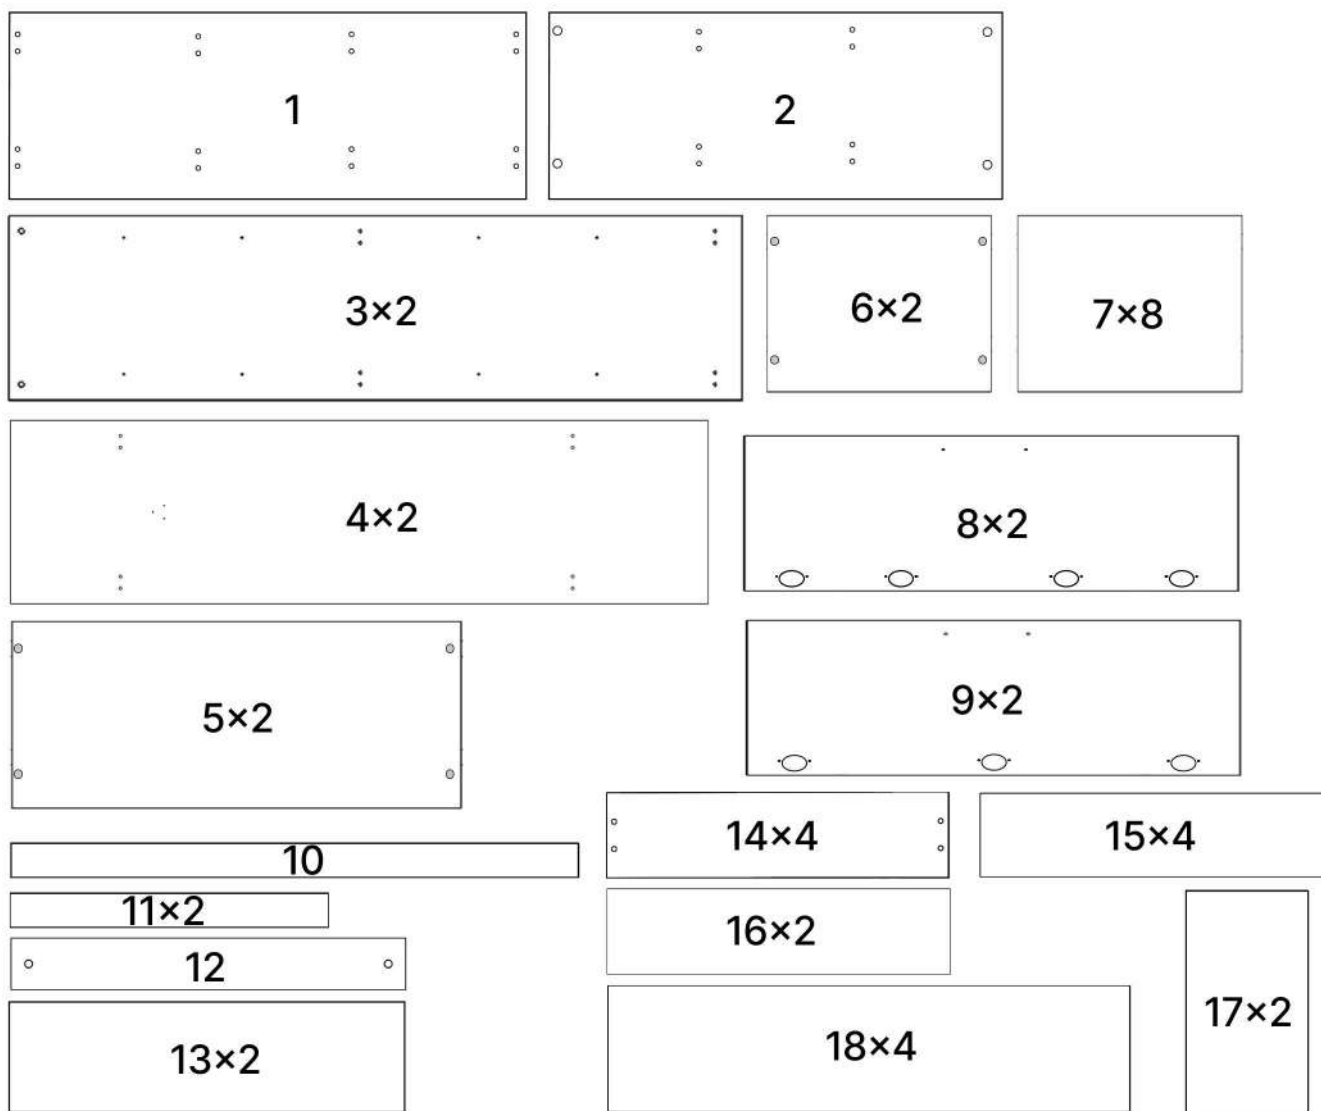

S x2

T x1

V x2

No	Denumire	Dimensiuni	Buc
1	Placa superioară	1604x520	1
2	Placă inferioară	1564x500	1
3	Placă leteral	1984x500	2
4	Perete intermediar	1902x500	2
5	Placă intermediar	782x500	2
6	Polița fixă	373x490	2
7	Polița	373x490	8
8	Uși laterale	1917x397	2
9	Uși centrale	1527x397	2
10	Plinta	1564x64	1
11	Placă plinta	412x64	2
12	Placă corp	782x100	1
13	Fața sertar	192x798	2
14	Placă sertar	450x154	4
15	Placă sertar	720x154	4
16	Placă sertar (intermediara)	414x154	2
17	Spate sertar (PFL)	754x448	2
18	Spate corp (PFL)	1936x398	4

1

5x2

6x2

A x12

C x12

B x16

3

x2

14

18x4

- Q x20gr.
- K x13
- E x9
- 3.5\*20mm
- 3.5\*16mm
- F x18
- G x52

15

16

15×4

16×2

17×2

14×4

6.3\*50mm

17

13x2

3.5\*16mm

3.5\*30mm

18

x2