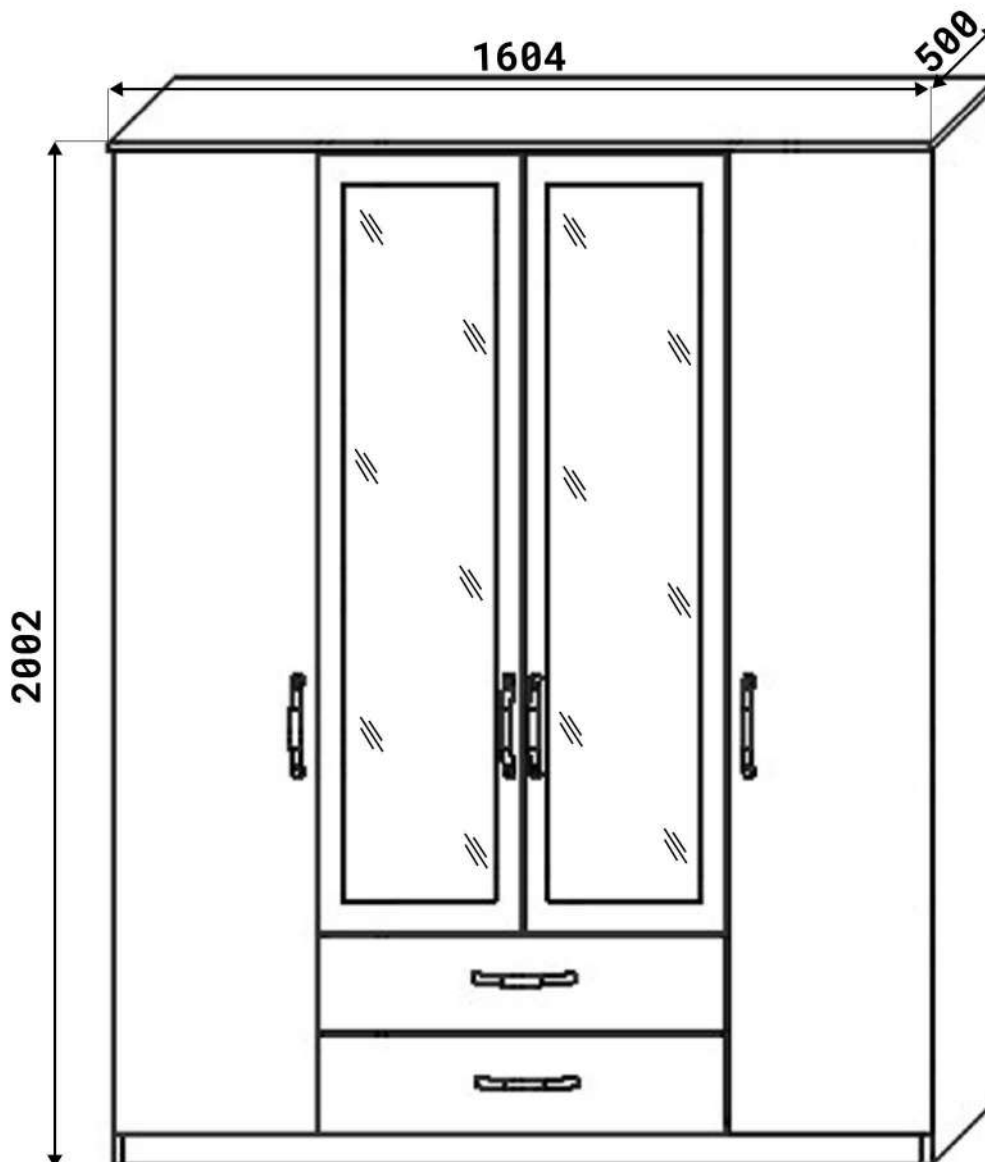

DULAP "Linia" cu oglinzi 1600mm

Adrese:
Prospectul Republicii, 33
Cahul, Moldova

str. Petricani 17/4
Chisinau, Moldova

MD-3909

serviceclient@fabrikhome.md
www.fabrikhome.md

Serviciu clienti:
+373 299 32 277
+373 799 07 807

Control calitate:
+373 798 82 000