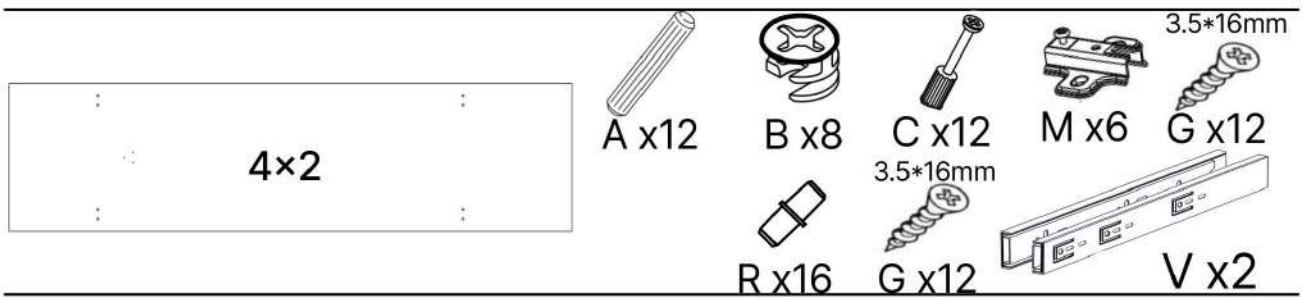

S x2

T x1

V x2

No	Denumire	Dimensiuni	Buc
1	Placa superioară	1604x520	1
2	Placă inferioară	1564x500	1
3	Placă lateral	1984x500	2
4	Perete intermediar	1902x500	2
5	Placă intermediar	782x500	2
6	Polița fixă	373x490	2
7	Polița	373x490	8
8	Uși laterale	1917x397	2
9	Uși centrale	1527x397	2
10	Plinta	1564x64	1
11	Placă plinta	412x64	2
12	Placă corp	782x100	1
13	Fața sertar	192x798	2
14	Placă sertar	450x154	4
15	Placă sertar	720x154	4
16	Placă sertar (intermediara)	414x154	2
17	Spate sertar (PFL)	754x448	2
18	Spate corp (PFL)	1936x398	4

1

2

5x2

6x2

A x12

C x12

B x16

3