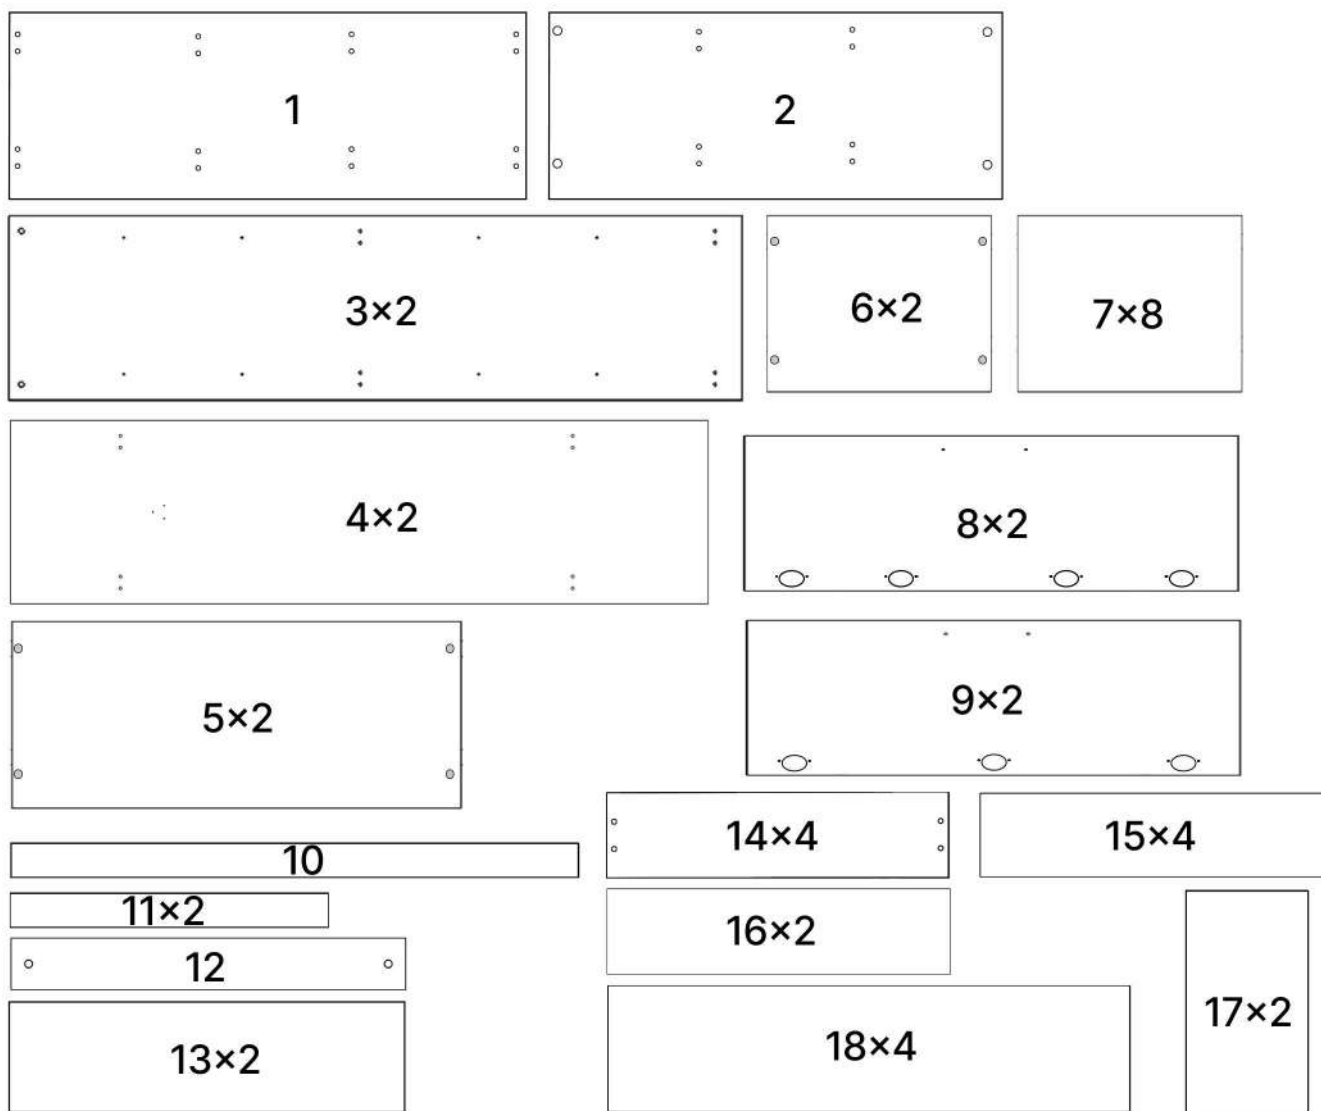

G x138

C x34

3.5\*30mm

H x8

D x30

6.3\*50mm

J x24

E x9

S x2

T x1

V x2

No	Denumire	Dimensiuni	Buc
1	Placa superioară	1604x520	1
2	Placă inferioară	1564x500	1
3	Placă lateral	1984x500	2
4	Perete intermediar	1902x500	2
5	Placă intermediar	782x500	2
6	Polița fixă	373x490	2
7	Polița	373x490	8
8	Uși laterale	1917x397	2
9	Uși centrale	1527x397	2
10	Plinta	1564x64	1
11	Placă plinta	412x64	2
12	Placă corp	782x100	1
13	Fața sertar	192x798	2
14	Placă sertar	450x154	4
15	Placă sertar	720x154	4
16	Placă sertar (intermediara)	414x154	2
17	Spate sertar (PFL)	754x448	2
18	Spate corp (PFL)	1936x398	4

1

2

5x2

6x2

A x12

C x12

B x16

3

17×2

14×4

17

13x2

3.5\*16mm

3.5\*30mm

18

x2