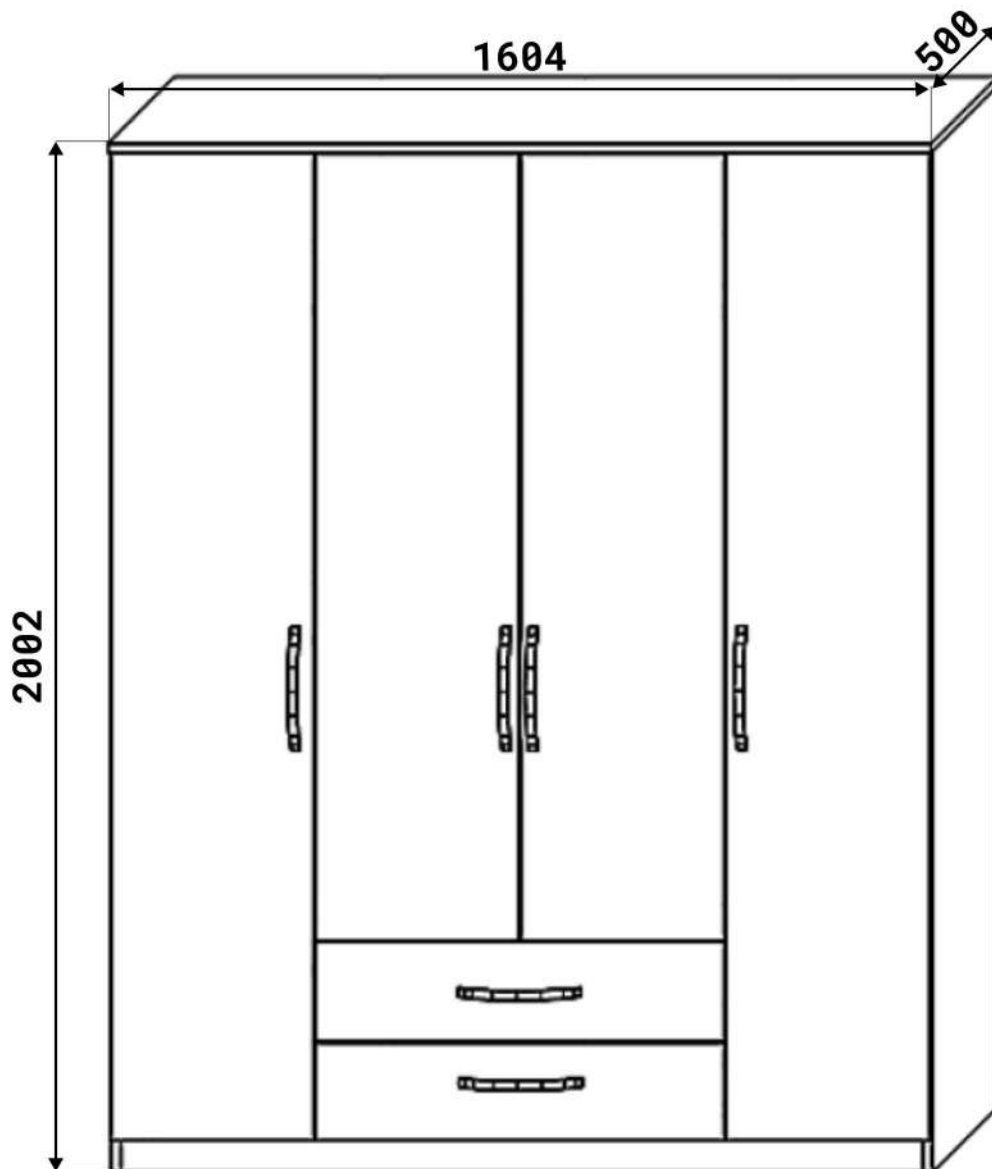

DULAP "Linia"

1600mm

Adrese:
Prospectul Republicii, 33
Cahul, Moldova

str. Petricani 17/4
Chisinau, Moldova

MD-3909

serviceclient@fabrikhome.md
www.fabrikhome.md

Serviciu clienti:
+373 299 32 277
+373 799 07 807

Control calitate:
+373 798 82 000