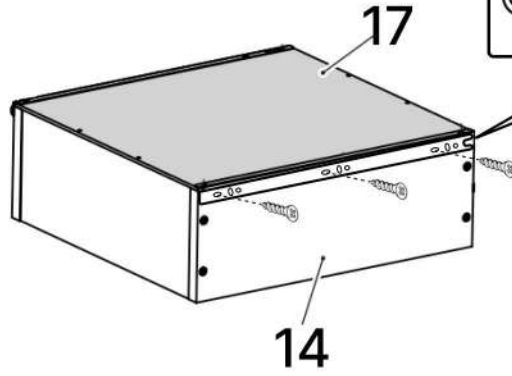

S x2

T x1

V x2

No	Denumire	Dimensiuni	Buc
1	Placa superioară	1604x520	1
2	Placă inferioară	1564x500	1
3	Placă lateral	1984x500	2
4	Perete intermediar	1902x500	2
5	Placă intermediar	782x500	2
6	Polița fixă	373x490	2
7	Polița	373x490	8
8	Uși laterale	1917x397	2
9	Uși centrale	1527x397	2
10	Plinta	1564x64	1
11	Placă plinta	412x64	2
12	Placă corp	782x100	1
13	Fața sertar	192x798	2
14	Placă sertar	450x154	4
15	Placă sertar	720x154	4
16	Placă sertar (intermediara)	414x154	2
17	Spate sertar (PFL)	754x448	2
18	Spate corp (PFL)	1936x398	4

17×2

14×4

17

13x2

3.5\*16mm

3.5\*30mm

18

x2