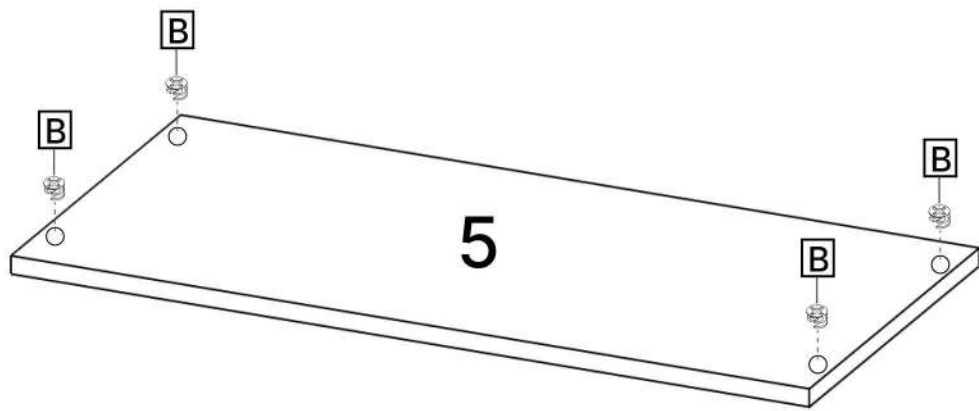

S x2

T x1

V x2

No	Denumire	Dimensiuni	Buc
1	Placa superioară	1604x520	1
2	Placă inferioară	1564x500	1
3	Placă lateral	1984x500	2
4	Perete intermediar	1902x500	2
5	Placă intermediar	782x500	2
6	Polița fixă	373x490	2
7	Polița	373x490	8
8	Uși laterale	1917x397	2
9	Uși centrale	1527x397	2
10	Plinta	1564x64	1
11	Placă plinta	412x64	2
12	Placă corp	782x100	1
13	Fața sertar	192x798	2
14	Placă sertar	450x154	4
15	Placă sertar	720x154	4
16	Placă sertar (intermediara)	414x154	2
17	Spate sertar (PFL)	754x448	2
18	Spate corp (PFL)	1936x398	4

1

2

5x2

6x2

A x12

C x12

B x16

3