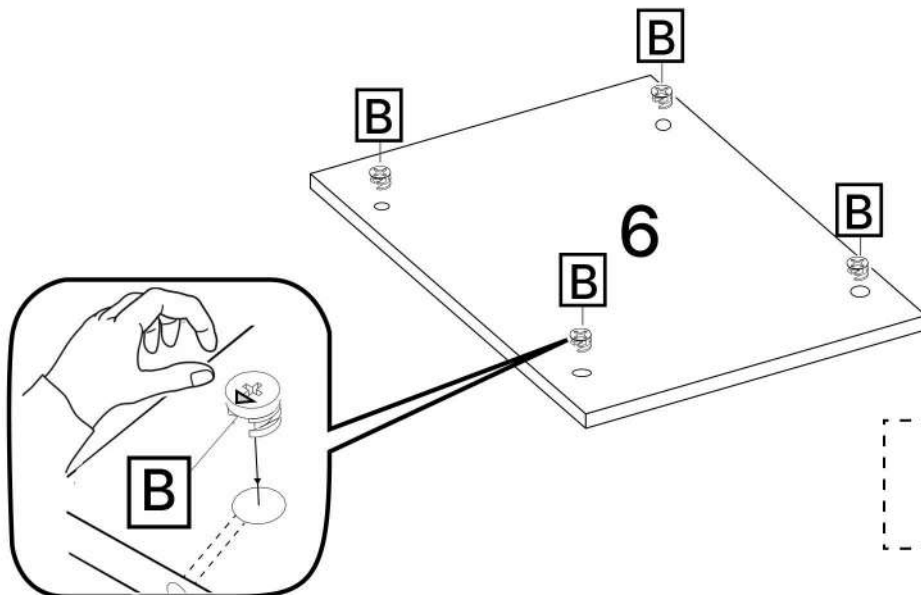

5x2

6x2

A x12

C x12

B x16

3

x2

4

x2