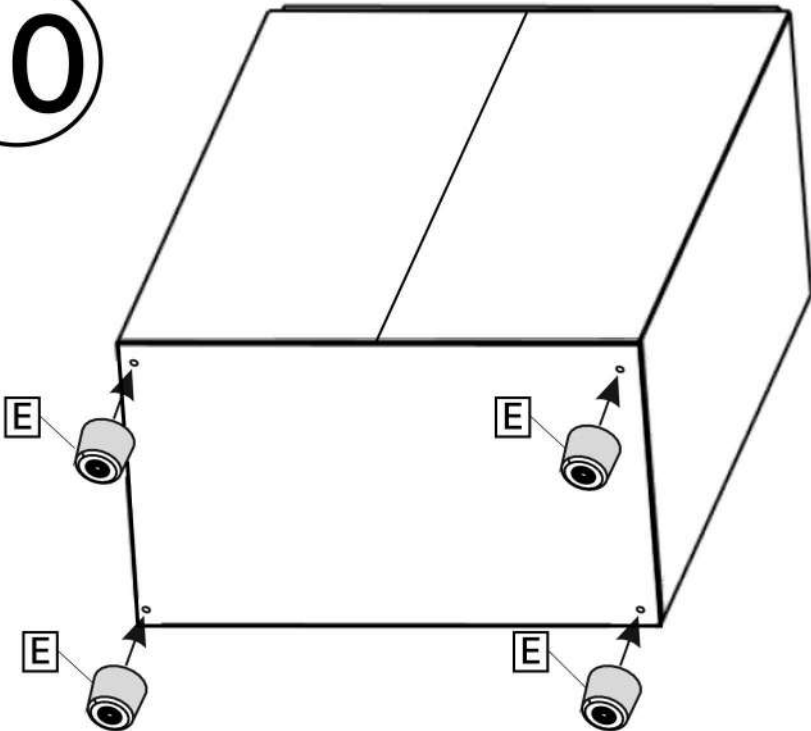

6.3*50mm

G x50

H x30gr.

3.5*30mm

J x20

K x5

L x5

No	Denumire	Dimensiuni	Buc
1	Placa superioară	664x400	1
2	Placă lateral	1130x400	2
3	Placă inferioară	700x400	1
4	Placă decorativă	664x50	2
5	Placă decorativă	364x50	2
6	Fața sertar	696x186	3
7	Fața sertar	696x288	2
8	Placă sertar	80x350	2
9	Placă sertar	80x602	2
10	Placă sertar	120x350	4
11	Placă sertar	120x602	4
12	Placă sertar	220x350	4
13	Placă sertar	220x602	4
14	Spate sertar (PFL)	636x348	5
15	Spate corp (PFL)	1148x349	2

5

6

6.3*50mm

7

8

15x2

H x5gr. E x4

9

10

9/11/13

14x5

8/10/12

A x10

6.3*50mm

G x40

H x25gr.