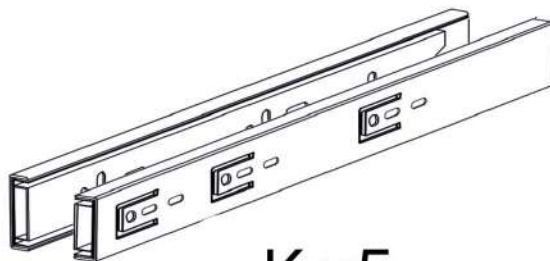

6.3*50mm

G x50

H x30gr.

3.5*30mm

J x20

K x5

L x5

No	Denumire	Dimensiuni	Buc
1	Placa superioară	664x400	1
2	Placă lateral	1130x400	2
3	Placă inferioară	700x400	1
4	Placă decorativă	664x50	2
5	Placă decorativă	364x50	2
6	Fața sertar	696x186	3
7	Fața sertar	696x288	2
8	Placă sertar	80x350	2
9	Placă sertar	80x602	2
10	Placă sertar	120x350	4
11	Placă sertar	120x602	4
12	Placă sertar	220x350	4
13	Placă sertar	220x602	4
14	Spate sertar (PFL)	636x348	5
15	Spate corp (PFL)	1148x349	2

5

6

6.3*50mm

7

8

15x2

H x5gr. E x4

9

10

9/11/13

14x5

8/10/12

A x10

6.3*50mm

G x40

H x25gr.