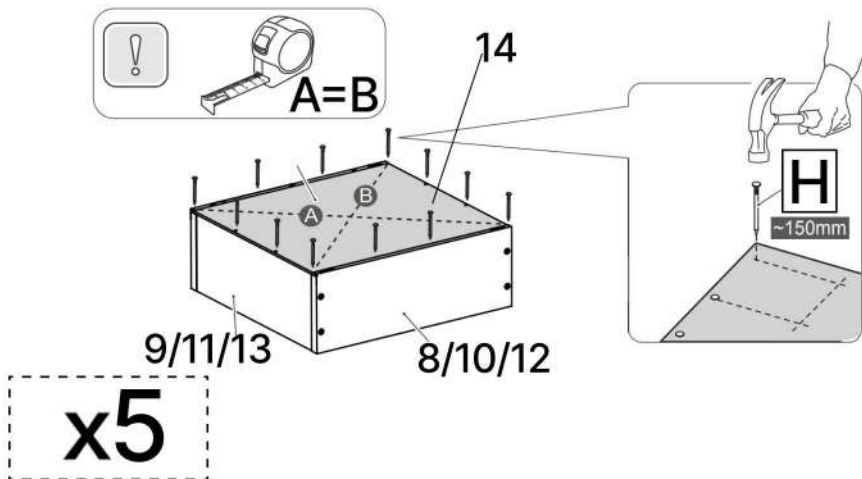

9/11/13

14x5

8/10/12

A x10

6.3*50mm

G x40

H x25gr.

11