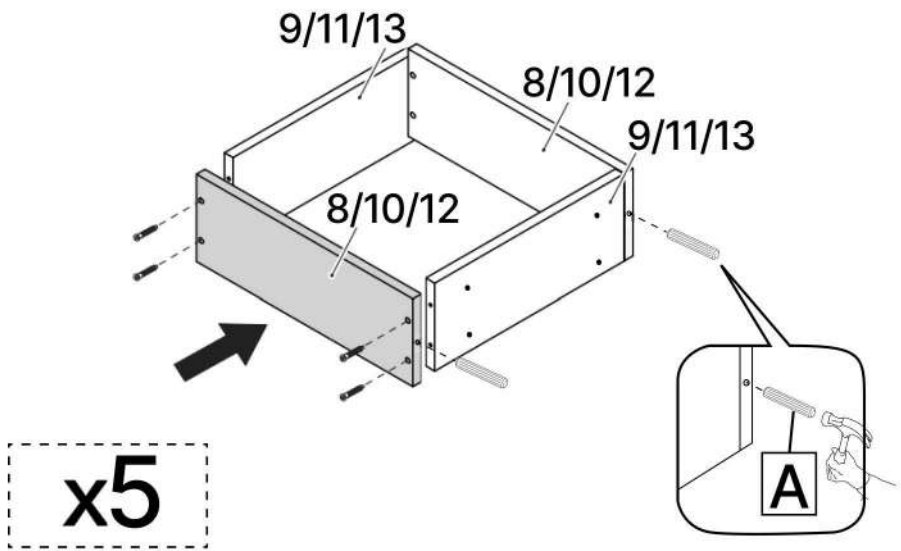

9/11/13

14x5

8/10/12

A x10

6.3*50mm

G x40

H x25gr.

11