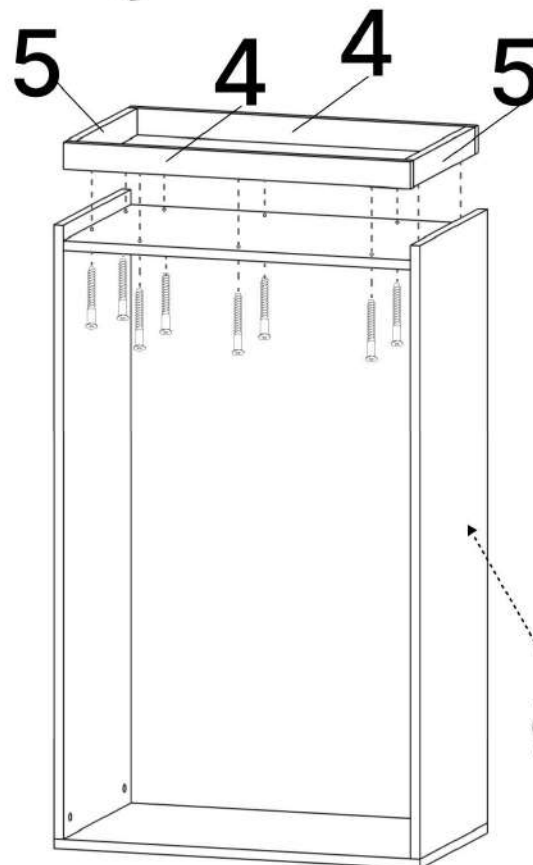

6.3*50mm

G x50

H x30gr.

3.5*30mm

J x20

K x5

L x5

No	Denumire	Dimensiuni	Buc
1	Placa superioară	664x400	1
2	Placă lateral	1130x400	2
3	Placă inferioară	700x400	1
4	Placă decorativă	664x50	2
5	Placă decorativă	364x50	2
6	Fața sertar	696x186	3
7	Fața sertar	696x288	2
8	Placă sertar	80x350	2
9	Placă sertar	80x602	2
10	Placă sertar	120x350	4
11	Placă sertar	120x602	4
12	Placă sertar	220x350	4
13	Placă sertar	220x602	4
14	Spate sertar (PFL)	636x348	5
15	Spate corp (PFL)	1148x349	2

5

6

6.3*50mm

7

8

15x2

H x5gr. E x4

9

10

9/11/13

14x5

8/10/12

A x10

6.3*50mm

G x40

H x25gr.