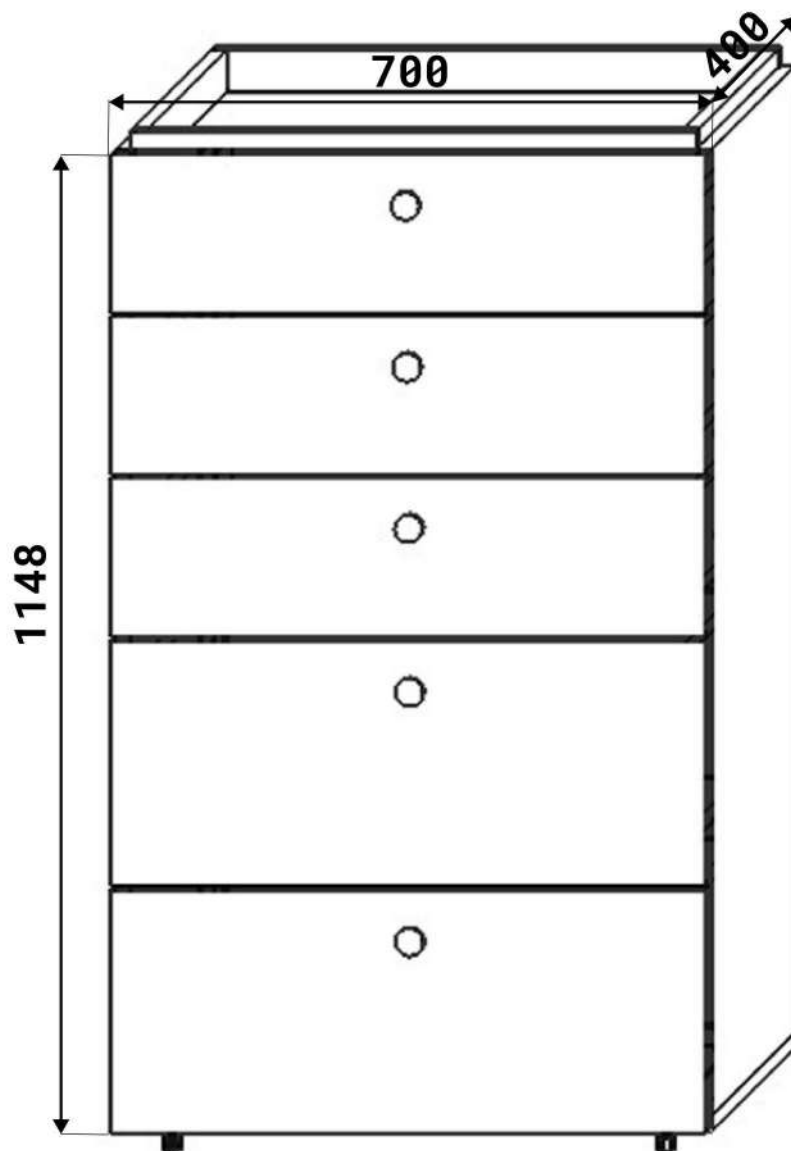

Comod "Linia"

Adrese:
Prospectul Republicii, 33
Cahul, Moldova

str. Petricani 17/4
Chisinau, Moldova

MD-3909

serviceclient@fabrikhome.md
www.fabrikhome.md

Serviciu clienti:
+373 299 32 277
+373 799 07 807

Control calitate:
+373 798 82 000