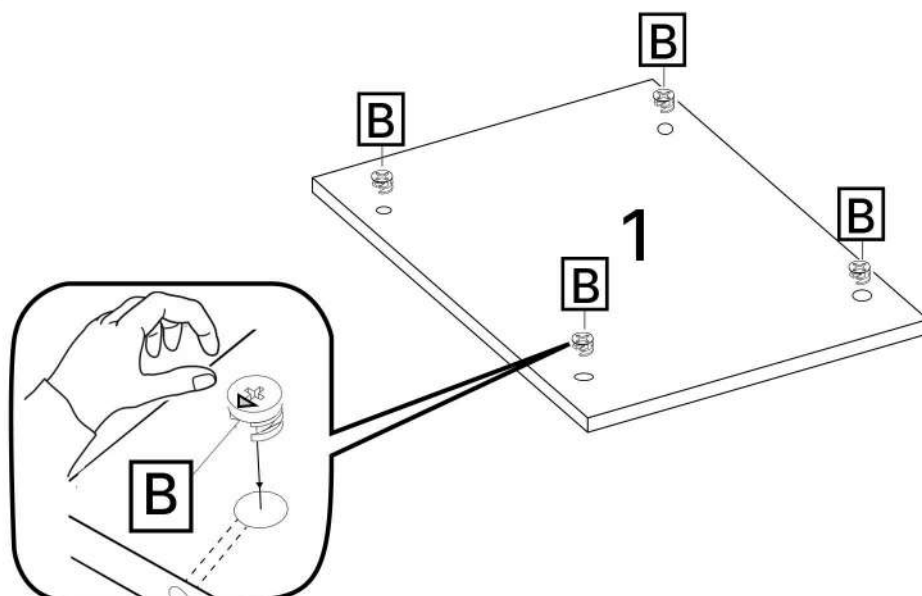

6.3*50mm

G x50

H x30gr.

3.5*30mm

J x20

K x5

L x5

No	Denumire	Dimensiuni	Buc
1	Placa superioară	664x400	1
2	Placă lateral	1130x400	2
3	Placă inferioară	700x400	1
4	Placă decorativă	664x50	2
5	Placă decorativă	364x50	2
6	Fața sertar	696x186	3
7	Fața sertar	696x288	2
8	Placă sertar	80x350	2
9	Placă sertar	80x602	2
10	Placă sertar	120x350	4
11	Placă sertar	120x602	4
12	Placă sertar	220x350	4
13	Placă sertar	220x602	4
14	Spate sertar (PFL)	636x348	5
15	Spate corp (PFL)	1148x349	2

5

6

6.3*50mm

7

8

15x2

H x5gr. E x4

9

10

9/11/13

14x5

8/10/12

A x10

6.3*50mm

G x40

H x25gr.