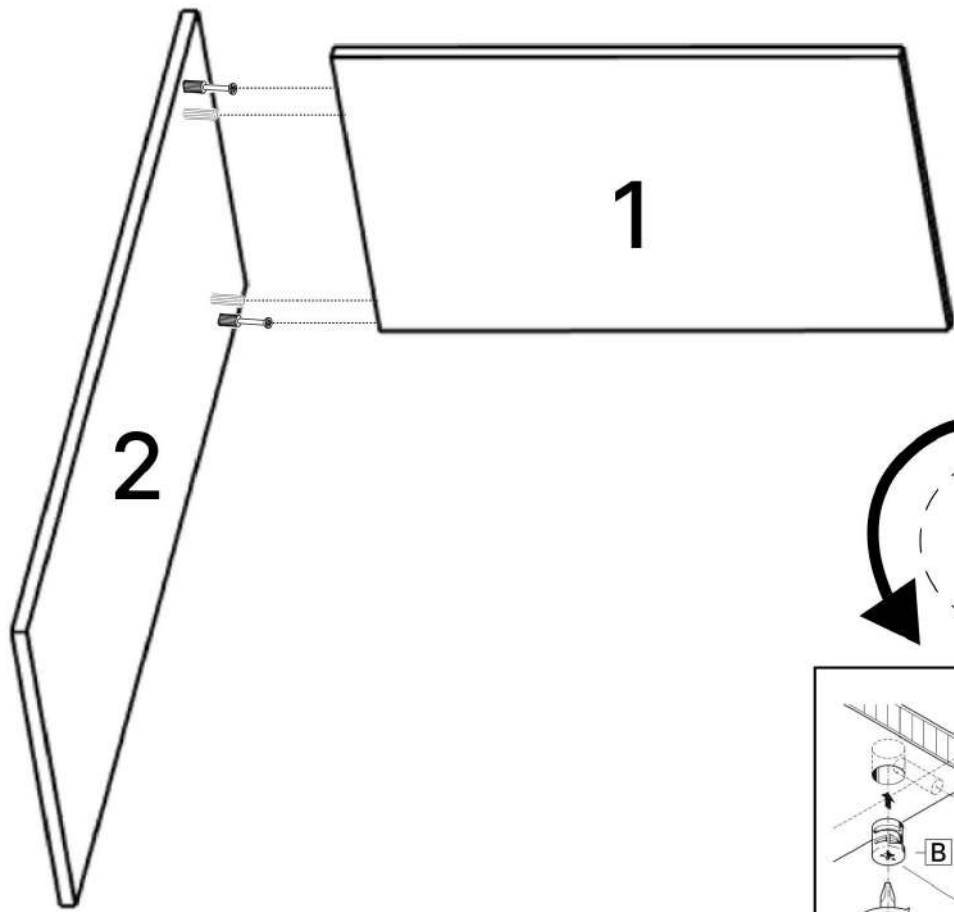

6.3*50mm

G x50

H x30gr.

3.5*30mm

J x20

K x5

L x5

No	Denumire	Dimensiuni	Buc
1	Placa superioară	664x400	1
2	Placă lateral	1130x400	2
3	Placă inferioară	700x400	1
4	Placă decorativă	664x50	2
5	Placă decorativă	364x50	2
6	Fața sertar	696x186	3
7	Fața sertar	696x288	2
8	Placă sertar	80x350	2
9	Placă sertar	80x602	2
10	Placă sertar	120x350	4
11	Placă sertar	120x602	4
12	Placă sertar	220x350	4
13	Placă sertar	220x602	4
14	Spate sertar (PFL)	636x348	5
15	Spate corp (PFL)	1148x349	2

5

6

6.3*50mm

7

8

15x2

H x5gr. E x4

9

10

9/11/13

14x5

8/10/12

A x10

6.3*50mm

G x40

H x25gr.