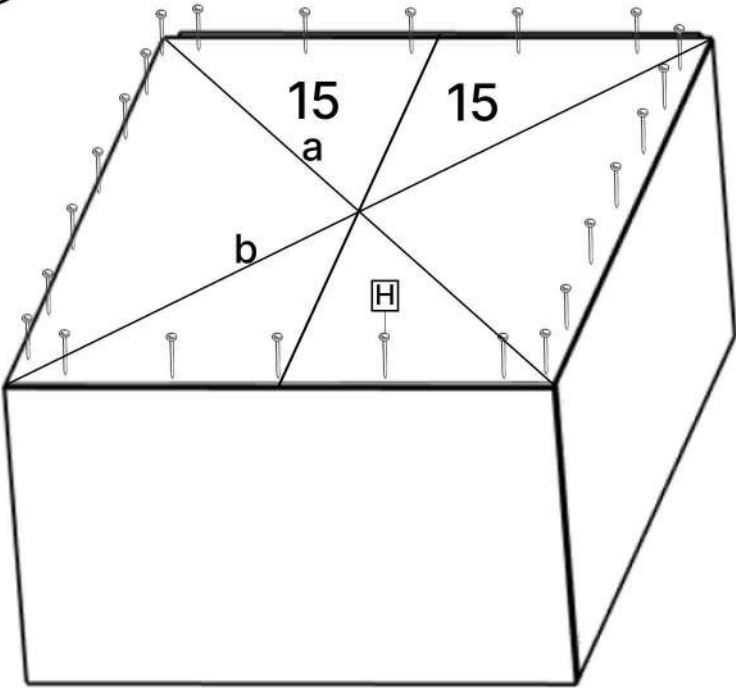

6.3*50mm

G x50

H x30gr.

3.5*30mm

J x20

K x5

L x5

No	Denumire	Dimensiuni	Buc
1	Placa superioară	664x400	1
2	Placă lateral	1130x400	2
3	Placă inferioară	700x400	1
4	Placă decorativă	664x50	2
5	Placă decorativă	364x50	2
6	Fața sertar	696x186	3
7	Fața sertar	696x288	2
8	Placă sertar	80x350	2
9	Placă sertar	80x602	2
10	Placă sertar	120x350	4
11	Placă sertar	120x602	4
12	Placă sertar	220x350	4
13	Placă sertar	220x602	4
14	Spate sertar (PFL)	636x348	5
15	Spate corp (PFL)	1148x349	2

5

6

6.3*50mm

7

8

15x2

H x5gr. E x4

9

10

9/11/13

14x5

8/10/12

A x10

6.3*50mm

G x40

H x25gr.