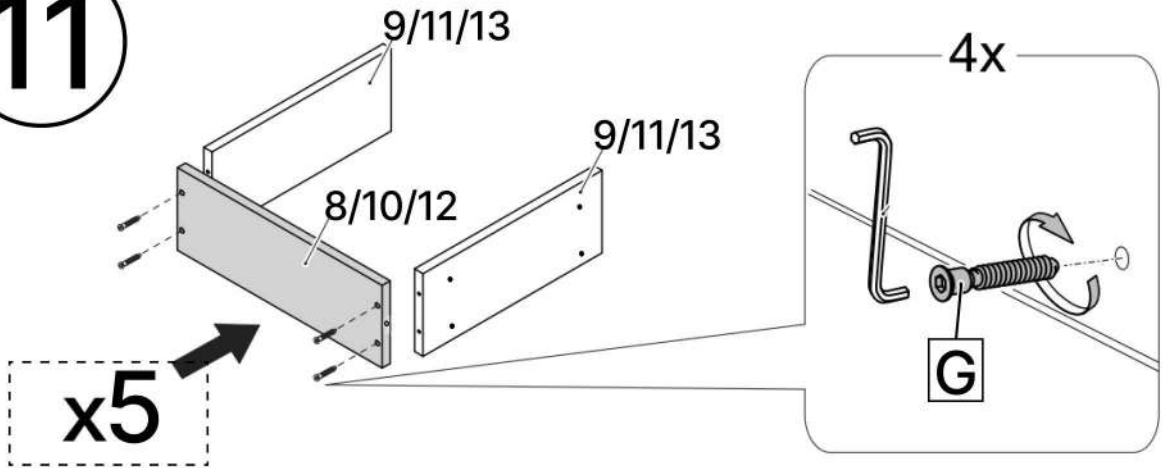

9/11/13

14x5

8/10/12

A x10

6.3*50mm

G x40

H x25gr.

11