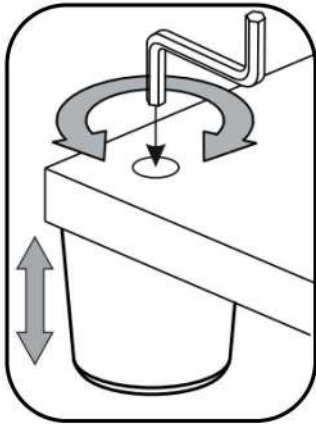

6.3*50mm

G x50

H x30gr.

3.5*30mm

J x20

K x5

L x5

No	Denumire	Dimensiuni	Buc
1	Placa superioară	664x400	1
2	Placă lateral	1130x400	2
3	Placă inferioară	700x400	1
4	Placă decorativă	664x50	2
5	Placă decorativă	364x50	2
6	Fața sertar	696x186	3
7	Fața sertar	696x288	2
8	Placă sertar	80x350	2
9	Placă sertar	80x602	2
10	Placă sertar	120x350	4
11	Placă sertar	120x602	4
12	Placă sertar	220x350	4
13	Placă sertar	220x602	4
14	Spate sertar (PFL)	636x348	5
15	Spate corp (PFL)	1148x349	2

5

6

6.3*50mm

7

8

15x2

H x5gr. E x4

9

10

9/11/13

14x5

8/10/12

A x10

6.3*50mm

G x40

H x25gr.