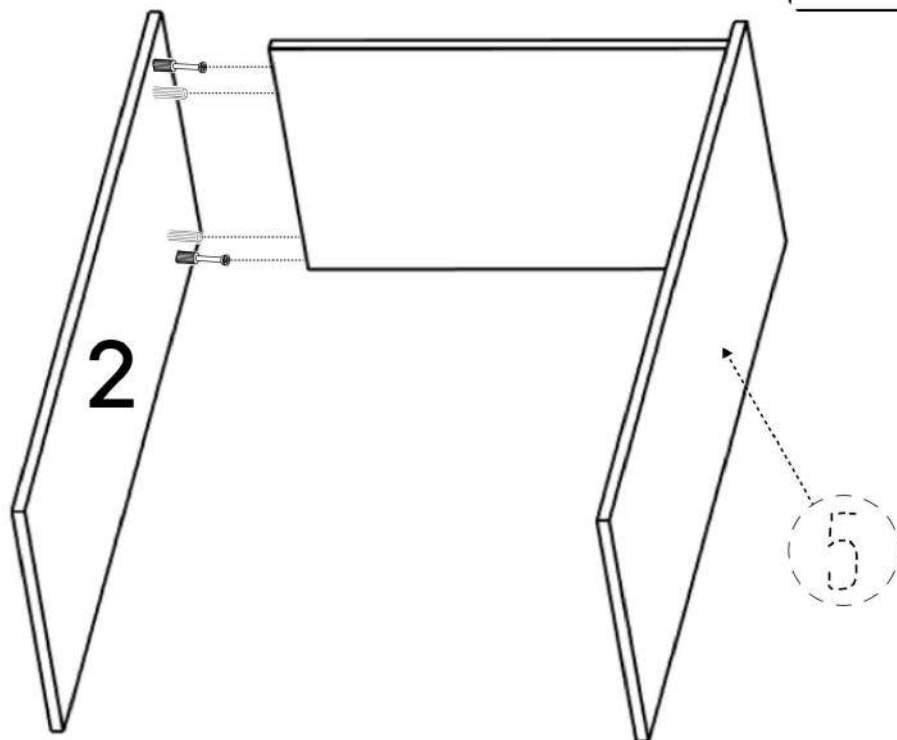

6.3*50mm

G x50

H x30gr.

3.5*30mm

J x20

K x5

L x5

No	Denumire	Dimensiuni	Buc
1	Placa superioară	664x400	1
2	Placă lateral	1130x400	2
3	Placă inferioară	700x400	1
4	Placă decorativă	664x50	2
5	Placă decorativă	364x50	2
6	Fața sertar	696x186	3
7	Fața sertar	696x288	2
8	Placă sertar	80x350	2
9	Placă sertar	80x602	2
10	Placă sertar	120x350	4
11	Placă sertar	120x602	4
12	Placă sertar	220x350	4
13	Placă sertar	220x602	4
14	Spate sertar (PFL)	636x348	5
15	Spate corp (PFL)	1148x349	2

5

6

6.3*50mm

7

8

15x2

H x5gr. E x4

9

10

9/11/13

14x5

8/10/12

A x10

6.3*50mm

G x40

H x25gr.