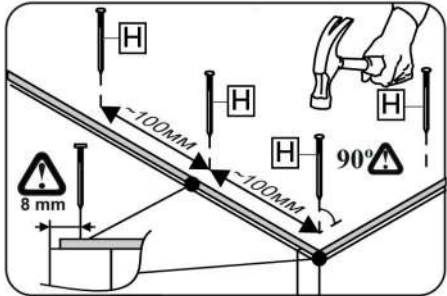

6.3*50mm

G x50

H x30gr.

3.5*30mm

J x20

K x5

L x5

No	Denumire	Dimensiuni	Buc
1	Placa superioară	664x400	1
2	Placă lateral	1130x400	2
3	Placă inferioară	700x400	1
4	Placă decorativă	664x50	2
5	Placă decorativă	364x50	2
6	Fața sertar	696x186	3
7	Fața sertar	696x288	2
8	Placă sertar	80x350	2
9	Placă sertar	80x602	2
10	Placă sertar	120x350	4
11	Placă sertar	120x602	4
12	Placă sertar	220x350	4
13	Placă sertar	220x602	4
14	Spate sertar (PFL)	636x348	5
15	Spate corp (PFL)	1148x349	2

5

6

6.3*50mm

7

8

15x2

H x5gr. E x4

9

10

9/11/13

14x5

8/10/12

A x10

6.3*50mm

G x40

H x25gr.