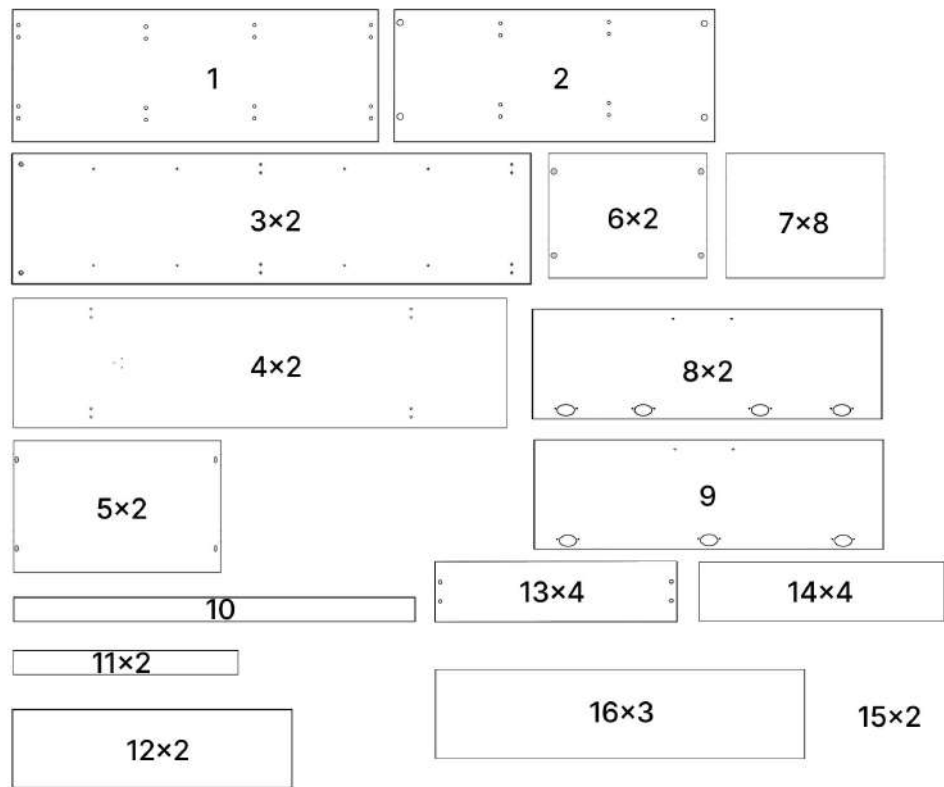

L x3

M x3

N x8

O x8

P x5

Q x60gr.

R x32

S x2

T x1

V x2

Nr	Denumire	Dimensiuni	Buc
1	Placa superioară	1204x520	1
2	Placă inferioară	1164x500	1
3	Placă lateral	1984x500	2
4	Perete intermediar	1902x500	2
5	Placă intermediar	382x500	2
6	Polița fixă	373x490	2
7	Polița	373x490	8
8	Uși laterale	1917x397	2
9	Uși centrale	1527x397	1
10	Plinta	1164x64	1
11	Placă plinta	442x64	2
12	Fața sertar	192x397	2
13	Placă sertar	450x154	4
14	Placă sertar	320x154	4
15	Spate sertar (PFL)	354x448	2
16	Spate corp (PFL)	1936x398	3

1

3

5x2

6x2

B x16

4

x2

5

3.5x16mm

3.5x30mm

G x12

H x8

P x2

19

7x8

20