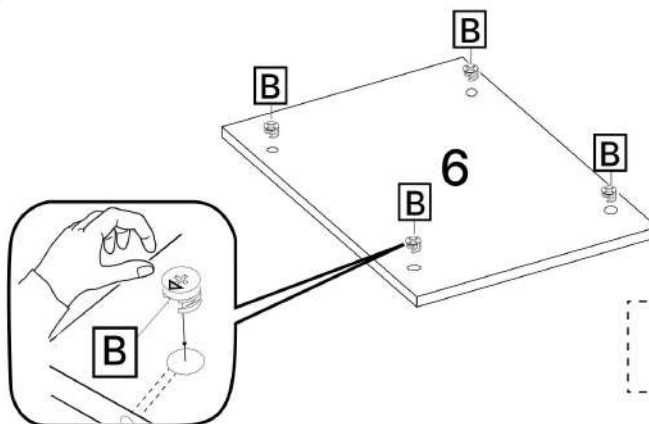

T x1

V x2

Nr	Denumire	Dimensiuni	Buc
1	Placa superioară	1204x520	1
2	Placă inferioară	1164x500	1
3	Placă lateral	1984x500	2
4	Perete intermediar	1902x500	2
5	Placă intermediar	382x500	2
6	Polița fixă	373x490	2
7	Polița	373x490	8
8	Uși laterale	1917x397	2
9	Uși centrale	1527x397	1
10	Plinta	1164x64	1
11	Placă plinta	442x64	2
12	Fața sertar	192x397	2
13	Placă sertar	450x154	4
14	Placă sertar	320x154	4
15	Spate sertar (PFL)	354x448	2
16	Spate corp (PFL)	1936x398	3

1

3

5x2

6x2

B x16

4

x2

5