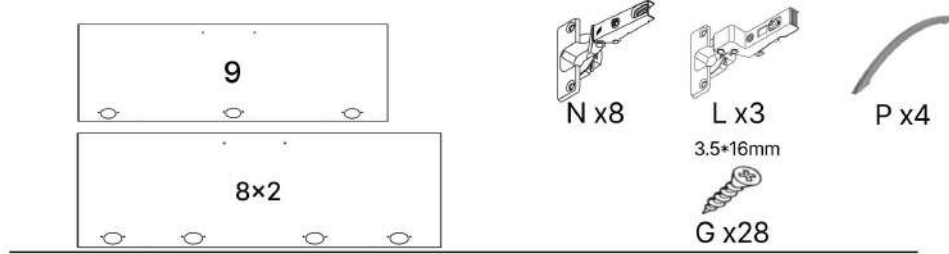

T x1

V x2

Nr	Denumire	Dimensiuni	Buc
1	Placa superioară	1204x520	1
2	Placă inferioară	1164x500	1
3	Placă lateral	1984x500	2
4	Perete intermediar	1902x500	2
5	Placă intermediar	382x500	2
6	Polița fixă	373x490	2
7	Polița	373x490	8
8	Uși laterale	1917x397	2
9	Uși centrale	1527x397	1
10	Plinta	1164x64	1
11	Placă plinta	442x64	2
12	Fața sertar	192x397	2
13	Placă sertar	450x154	4
14	Placă sertar	320x154	4
15	Spate sertar (PFL)	354x448	2
16	Spate corp (PFL)	1936x398	3

3.5x16mm

3.5x30mm

G x12

H x8

P x2

19

7x8

20