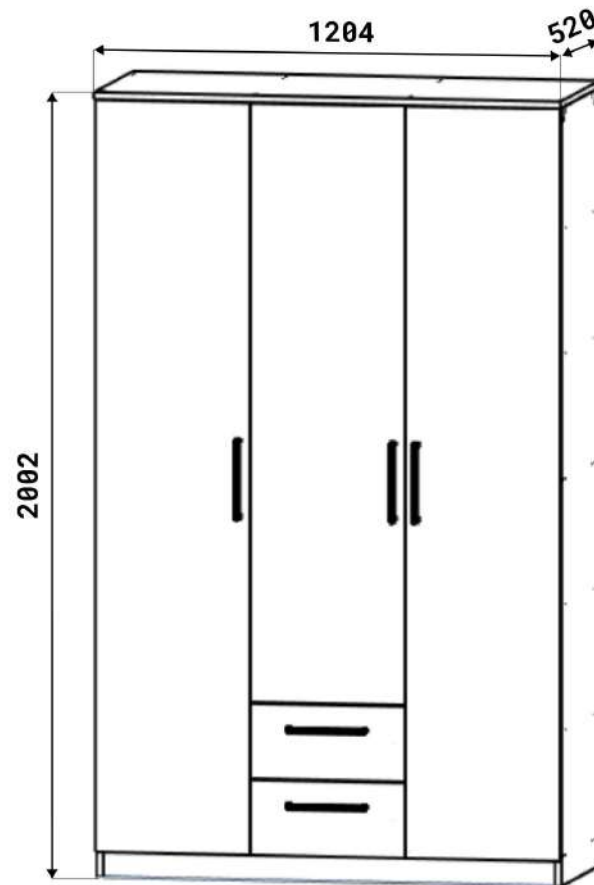

DULAP "Linia"

1200mm

Adrese:
Prospectul Republicii, 33
Cahul, Moldova

str. Petricani 17/4
Chisinau, Moldova

MD-3909

serviceclient@fabrikhome.md
www.fabrikhome.md

Serviciu clienti:
+373 299 32 277
+373 799 07 807

Control calitate:
+373 798 82 000

Fabrik Home
Mobila, Decor, Opinia.
S.C. "Interstepcom" S.R.L.