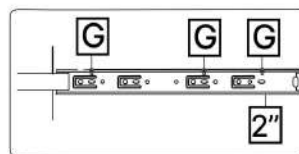

T x1

V x2

Nr	Denumire	Dimensiuni	Buc
1	Placa superioară	1204x520	1
2	Placă inferioară	1164x500	1
3	Placă lateral	1984x500	2
4	Perete intermediar	1902x500	2
5	Placă intermediar	382x500	2
6	Polița fixă	373x490	2
7	Polița	373x490	8
8	Uși laterale	1917x397	2
9	Uși centrale	1527x397	1
10	Plinta	1164x64	1
11	Placă plinta	442x64	2
12	Fața sertar	192x397	2
13	Placă sertar	450x154	4
14	Placă sertar	320x154	4
15	Spate sertar (PFL)	354x448	2
16	Spate corp (PFL)	1936x398	3

1

3

5x2

6x2

B x16

4

x2

5