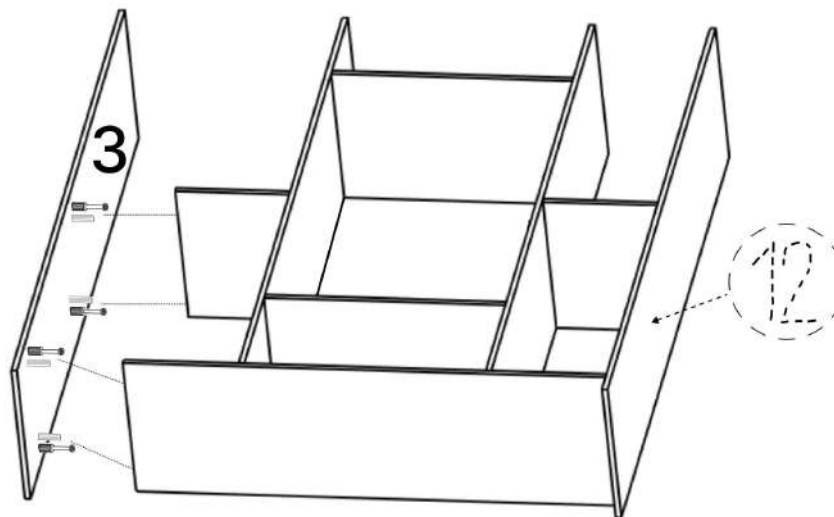

T x1

V x2

Nr	Denumire	Dimensiuni	Buc
1	Placa superioară	1204x520	1
2	Placă inferioară	1164x500	1
3	Placă lateral	1984x500	2
4	Perete intermediar	1902x500	2
5	Placă intermediar	382x500	2
6	Polița fixă	373x490	2
7	Polița	373x490	8
8	Uși laterale	1917x397	2
9	Uși centrale	1527x397	1
10	Plinta	1164x64	1
11	Placă plinta	442x64	2
12	Fața sertar	192x397	2
13	Placă sertar	450x154	4
14	Placă sertar	320x154	4
15	Spate sertar (PFL)	354x448	2
16	Spate corp (PFL)	1936x398	3

1

3

5x2

6x2

B x16

4

x2

5

x2

6

7

8

x2

9

10

11

12

13

14

15

16x3

16

17

12x2