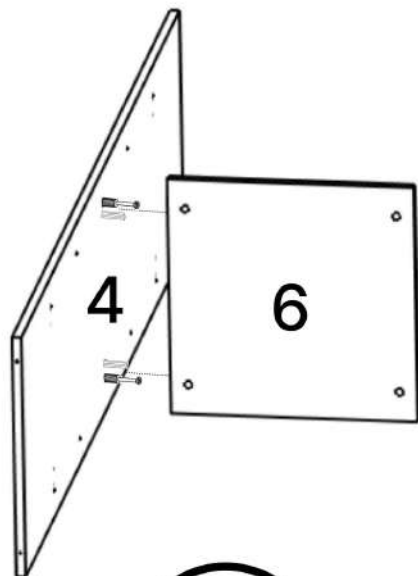

T x1

V x2

Nr	Denumire	Dimensiuni	Buc
1	Placa superioară	1204x520	1
2	Placă inferioară	1164x500	1
3	Placă lateral	1984x500	2
4	Perete intermediar	1902x500	2
5	Placă intermediar	382x500	2
6	Polița fixă	373x490	2
7	Polița	373x490	8
8	Uși laterale	1917x397	2
9	Uși centrale	1527x397	1
10	Plinta	1164x64	1
11	Placă plinta	442x64	2
12	Fața sertar	192x397	2
13	Placă sertar	450x154	4
14	Placă sertar	320x154	4
15	Spate sertar (PFL)	354x448	2
16	Spate corp (PFL)	1936x398	3

1

3

5x2

6x2

B x16

4

x2

5

x2

6

7

8

x2

9

10

11

12

13

14

15

16x3

16

17

12x2