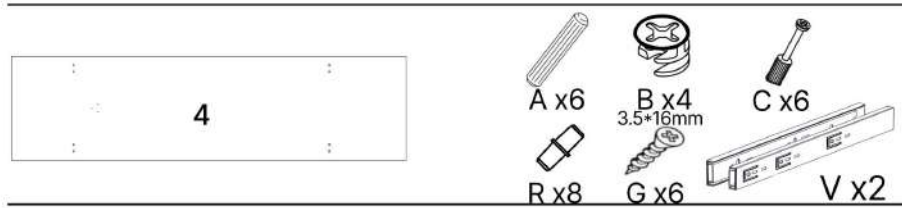

T x1

V x2

Nr	Denumire	Dimensiuni	Buc
1	Placa superioară	1204x520	1
2	Placă inferioară	1164x500	1
3	Placă lateral	1984x500	2
4	Perete intermediar	1902x500	2
5	Placă intermediar	382x500	2
6	Polița fixă	373x490	2
7	Polița	373x490	8
8	Uși laterale	1917x397	2
9	Uși centrale	1527x397	1
10	Plinta	1164x64	1
11	Placă plinta	442x64	2
12	Fața sertar	192x397	2
13	Placă sertar	450x154	4
14	Placă sertar	320x154	4
15	Spate sertar (PFL)	354x448	2
16	Spate corp (PFL)	1936x398	3

1

3

5x2

6x2

B x16

4

x2

5