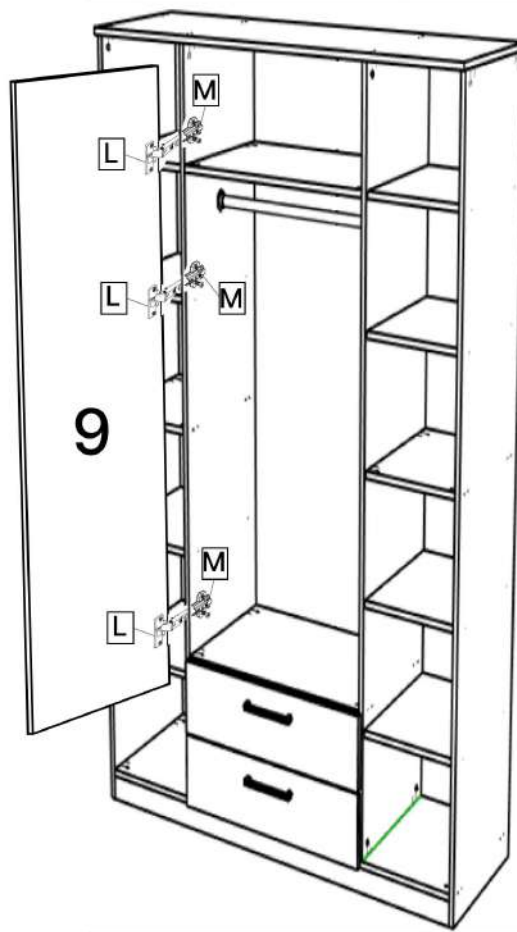

T x1

V x2

Nr	Denumire	Dimensiuni	Buc
1	Placa superioară	1204x520	1
2	Placă inferioară	1164x500	1
3	Placă lateral	1984x500	2
4	Perete intermediar	1902x500	2
5	Placă intermediar	382x500	2
6	Polița fixă	373x490	2
7	Polița	373x490	8
8	Uși laterale	1917x397	2
9	Uși centrale	1527x397	1
10	Plinta	1164x64	1
11	Placă plinta	442x64	2
12	Fața sertar	192x397	2
13	Placă sertar	450x154	4
14	Placă sertar	320x154	4
15	Spate sertar (PFL)	354x448	2
16	Spate corp (PFL)	1936x398	3

12

13

14

15

16x3

16

17

12x2

3.5x16mm

3.5x30mm

G x12

H x8

P x2

19

7x8

20

21

22

23

24