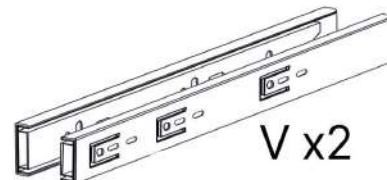

L x3

M x3

N x8

O x8

P x5

Q x60gr.

R x32

S x2

T x1

V x2

Nr	Denumire	Dimensiuni	Buc
1	Placa superioară	1204x520	1
2	Placă inferioară	1164x500	1
3	Placă lateral	1984x500	2
4	Perete intermediar	1902x500	2
5	Placă intermediar	382x500	2
6	Polița fixă	373x490	2
7	Polița	373x490	8
8	Uși laterale	1917x397	2
9	Uși centrale	1527x397	1
10	Plinta	1164x64	1
11	Placă plinta	442x64	2
12	Fața sertar	192x397	2
13	Placă sertar	450x154	4
14	Placă sertar	320x154	4
15	Spate sertar (PFL)	354x448	2
16	Spate corp (PFL)	1936x398	3