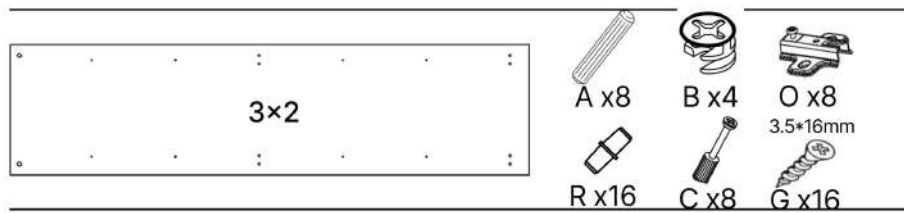

L x3

M x3

N x8

O x8

P x5

Q x60gr.

R x32

S x2

T x1

V x2

Nr	Denumire	Dimensiuni	Buc
1	Placa superioară	1204x520	1
2	Placă inferioară	1164x500	1
3	Placă lateral	1984x500	2
4	Perete intermediar	1902x500	2
5	Placă intermediar	382x500	2
6	Polița fixă	373x490	2
7	Polița	373x490	8
8	Uși laterale	1917x397	2
9	Uși centrale	1527x397	1
10	Plinta	1164x64	1
11	Placă plinta	442x64	2
12	Fața sertar	192x397	2
13	Placă sertar	450x154	4
14	Placă sertar	320x154	4
15	Spate sertar (PFL)	354x448	2
16	Spate corp (PFL)	1936x398	3