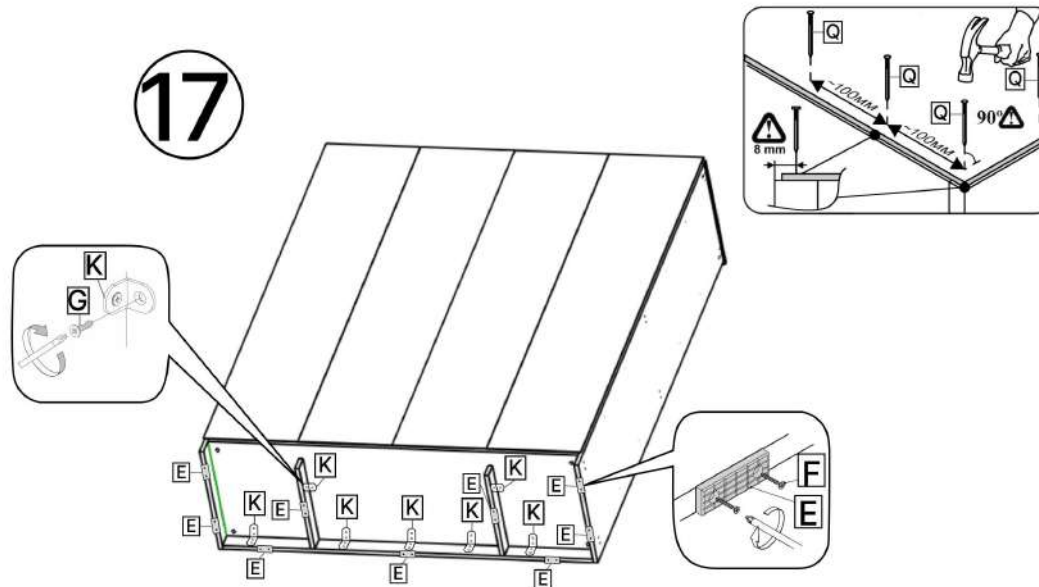

T x1

V x2

Nr	Denumire	Dimensiuni	Buc
1	Placa superioară	1204x520	1
2	Placă inferioară	1164x500	1
3	Placă lateral	1984x500	2
4	Perete intermediar	1902x500	2
5	Placă intermediar	382x500	2
6	Polița fixă	373x490	2
7	Polița	373x490	8
8	Uși laterale	1917x397	2
9	Uși centrale	1527x397	1
10	Plinta	1164x64	1
11	Placă plinta	442x64	2
12	Fața sertar	192x397	2
13	Placă sertar	450x154	4
14	Placă sertar	320x154	4
15	Spate sertar (PFL)	354x448	2
16	Spate corp (PFL)	1936x398	3

12

13

14

15

16x3

16

17

12x2

3.5x16mm

3.5x30mm

G x12

H x8

P x2

19

7x8

20