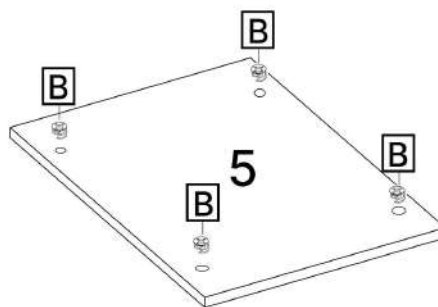

T x1

V x2

Nr	Denumire	Dimensiuni	Buc
1	Placa superioară	1204x520	1
2	Placă inferioară	1164x500	1
3	Placă lateral	1984x500	2
4	Perete intermediar	1902x500	2
5	Placă intermediar	382x500	2
6	Polița fixă	373x490	2
7	Polița	373x490	8
8	Uși laterale	1917x397	2
9	Uși centrale	1527x397	1
10	Plinta	1164x64	1
11	Placă plinta	442x64	2
12	Fața sertar	192x397	2
13	Placă sertar	450x154	4
14	Placă sertar	320x154	4
15	Spate sertar (PFL)	354x448	2
16	Spate corp (PFL)	1936x398	3

1

3

5x2

6x2

B x16

4

x2

5

x2

6

7

8

x2

9

10

11