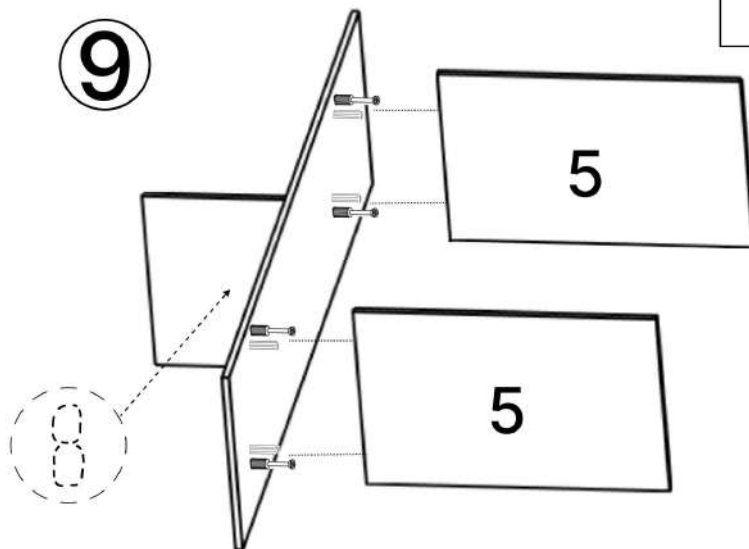

T x1

V x2

Nr	Denumire	Dimensiuni	Buc
1	Placa superioară	1204x520	1
2	Placă inferioară	1164x500	1
3	Placă lateral	1984x500	2
4	Perete intermediar	1902x500	2
5	Placă intermediar	382x500	2
6	Polița fixă	373x490	2
7	Polița	373x490	8
8	Uși laterale	1917x397	2
9	Uși centrale	1527x397	1
10	Plinta	1164x64	1
11	Placă plinta	442x64	2
12	Fața sertar	192x397	2
13	Placă sertar	450x154	4
14	Placă sertar	320x154	4
15	Spate sertar (PFL)	354x448	2
16	Spate corp (PFL)	1936x398	3

x2

6

7

8

x2

9

10

11

12

13

14

15

16x3

16

17

12x2

3.5x16mm

3.5x30mm

G x12

H x8

P x2

19

7x8

20