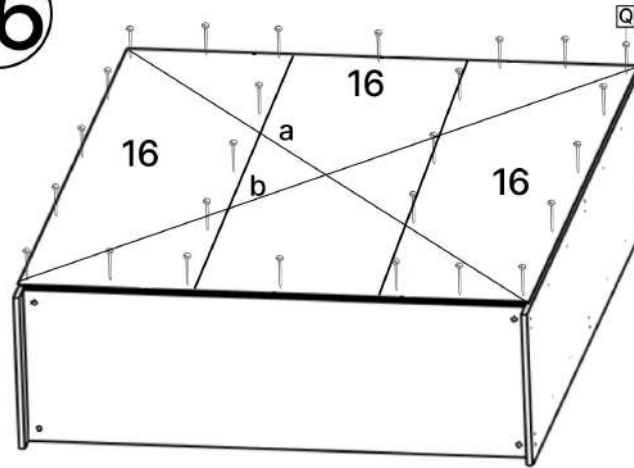

T x1

V x2

Nr	Denumire	Dimensiuni	Buc
1	Placa superioară	1204x520	1
2	Placă inferioară	1164x500	1
3	Placă lateral	1984x500	2
4	Perete intermediar	1902x500	2
5	Placă intermediar	382x500	2
6	Polița fixă	373x490	2
7	Polița	373x490	8
8	Uși laterale	1917x397	2
9	Uși centrale	1527x397	1
10	Plinta	1164x64	1
11	Placă plinta	442x64	2
12	Fața sertar	192x397	2
13	Placă sertar	450x154	4
14	Placă sertar	320x154	4
15	Spate sertar (PFL)	354x448	2
16	Spate corp (PFL)	1936x398	3

12

13

14

15

16x3

16

17

12x2

3.5x16mm

3.5x30mm

G x12

H x8

P x2

19

7x8

20