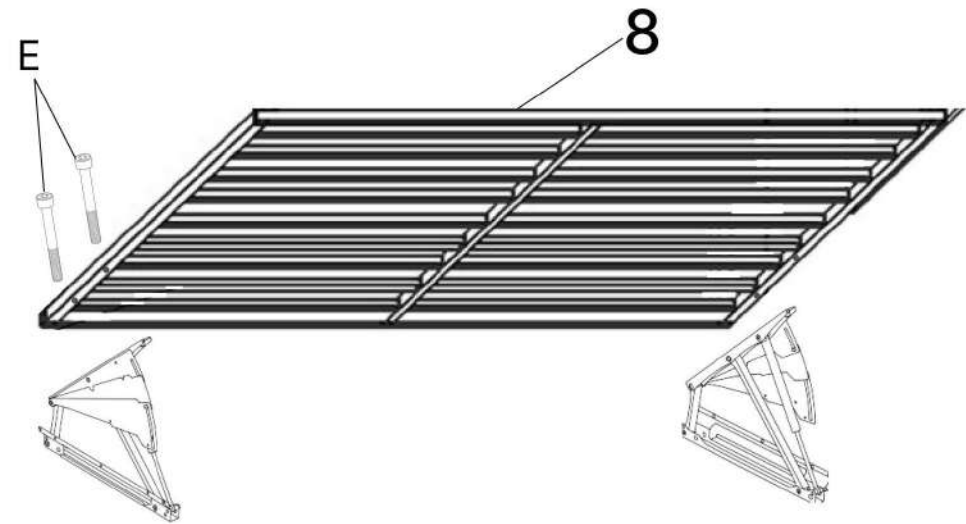

Dormitor 1600

Contacte:
Prospectul Republicii, 33
Cahul, Moldova
MD-3909

Serviciu clienti:
+373 299 32 277
+373 799 07 807

Control calitate:
+373 798 82 000

serviceclient@fabrikhome .md
www.fabrikhome.md

Nr	Denumire	Dimensiuni	Buc
1	Capăt mare pat	1060x1760	1
2	Capăt mic pat	280x1760	1
3	Placă laterală fixă	280x2010	2
4	Placă intermediară mare	150x2010	1
5	Placă intermediară mică	150x785	2
6	Placă mare	2010x80	1
7	Placă mică	746x80	2
8	Placă inferioară	785x990	4
9	Somiera pat	2000x1600	1

Nr	Denumire	Dimensiuni	Buc
1	Capăt mare pat	1060x1760	1
2	Capăt mic pat	280x1760	1
3	Placă laterală fixă	280x2010	2
4	Placă intermediară mare	150x2010	1
5	Placă intermediară mică	150x785	2
6	Placă mare	2010x80	1
7	Placă mică	746x80	2
8	Placă inferioară	785x990	4
9	Somiera pat	2000x1600	1