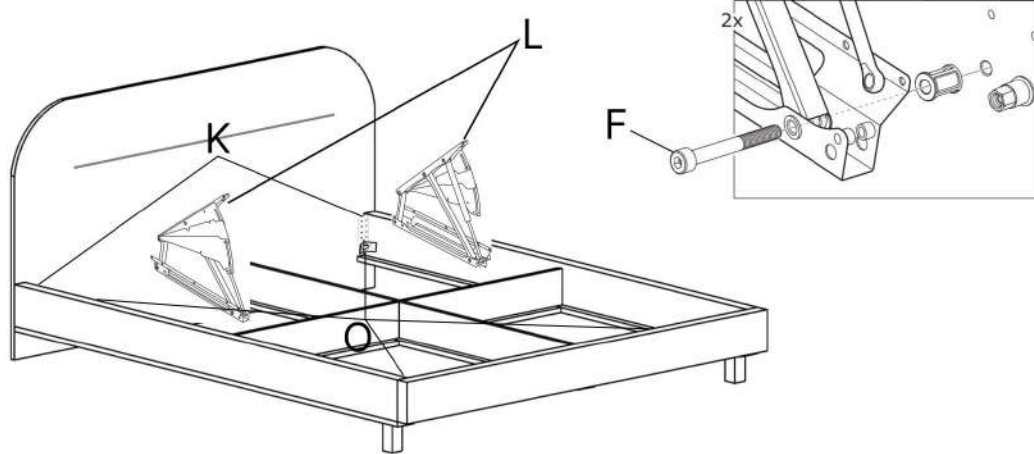

Dormitor 1600

Contacte:
Prospectul Republicii, 33
Cahul, Moldova
MD-3909

Serviciu clienti:
+373 299 32 277
+373 799 07 807

Control calitate:
+373 798 82 000

serviceclient@fabrikhome .md
www.fabrikhome.md

Nr	Denumire	Dimensiuni	Buc
1	Capăt mare pat	1060x1760	1
2	Capăt mic pat	280x1760	1
3	Placă laterală fixă	280x2010	2
4	Placă intermediară mare	150x2010	1
5	Placă intermediară mică	150x785	2
6	Placă mare	2010x80	1
7	Placă mică	746x80	2
8	Placă inferioară	785x990	4
9	Somiera pat	2000x1600	1

Nr	Denumire	Dimensiuni	Buc
1	Capăt mare pat	1060x1760	1
2	Capăt mic pat	280x1760	1
3	Placă laterală fixă	280x2010	2
4	Placă intermediară mare	150x2010	1
5	Placă intermediară mică	150x785	2
6	Placă mare	2010x80	1
7	Placă mică	746x80	2
8	Placă inferioară	785x990	4
9	Somiera pat	2000x1600	1