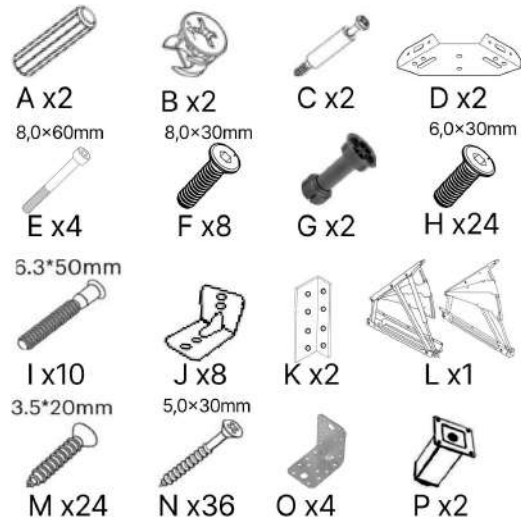

Dormitor 1600

Contacte:
Prospectul Republicii, 33
Cahul, Moldova
MD-3909

Serviciu clienti:
+373 299 32 277
+373 799 07 807

Control calitate:
+373 798 82 000

serviceclient@fabrikhome .md
www.fabrikhome.md

Nr	Denumire	Dimensiuni	Buc
1	Capăt mare pat	1060x1760	1
2	Capăt mic pat	280x1760	1
3	Placă laterală fixă	280x2010	2
4	Placă intermediară mare	150x2010	1
5	Placă intermediară mică	150x785	2
6	Placă mare	2010x80	1
7	Placă mică	746x80	2
8	Placă inferioară	785x990	4
9	Somiera pat	2000x1600	1

Nr	Denumire	Dimensiuni	Buc
1	Capăt mare pat	1060x1760	1
2	Capăt mic pat	280x1760	1
3	Placă laterală fixă	280x2010	2
4	Placă intermediară mare	150x2010	1
5	Placă intermediară mică	150x785	2
6	Placă mare	2010x80	1
7	Placă mică	746x80	2
8	Placă inferioară	785x990	4
9	Somiera pat	2000x1600	1