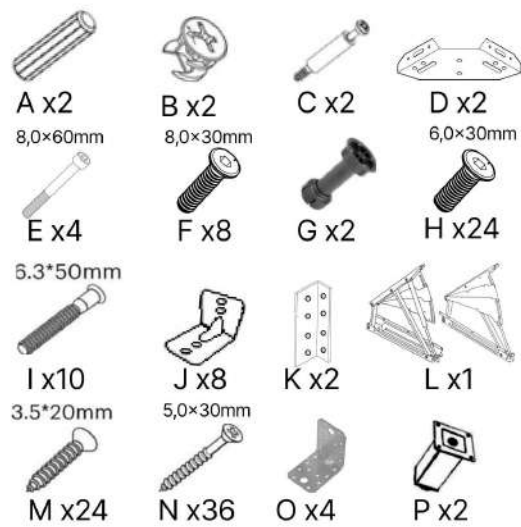

Dormitor 1600

Contacte:
Prospectul Republicii, 33
Cahul, Moldova
MD-3909

Serviciu clienti:
+373 299 32 277
+373 799 07 807

Control calitate:
+373 798 82 000

serviceclient@fabrikhome .md
www.fabrikhome.md

Nr	Denumire	Dimensiuni	Buc
1	Capăt mare pat	1060x1760	1
2	Capăt mic pat	280x1760	1
3	Placă laterală fixă	280x2010	2
4	Placă intermediară mare	150x2010	1
5	Placă intermediară mică	150x785	2
6	Placă mare	2010x80	1
7	Placă mică	746x80	2
8	Placă inferioară	785x990	4
9	Somiera pat	2000x1600	1

Nr	Denumire	Dimensiuni	Buc
1	Capăt mare pat	1060x1760	1
2	Capăt mic pat	280x1760	1
3	Placă laterală fixă	280x2010	2
4	Placă intermediară mare	150x2010	1
5	Placă intermediară mică	150x785	2
6	Placă mare	2010x80	1
7	Placă mică	746x80	2
8	Placă inferioară	785x990	4
9	Somiera pat	2000x1600	1