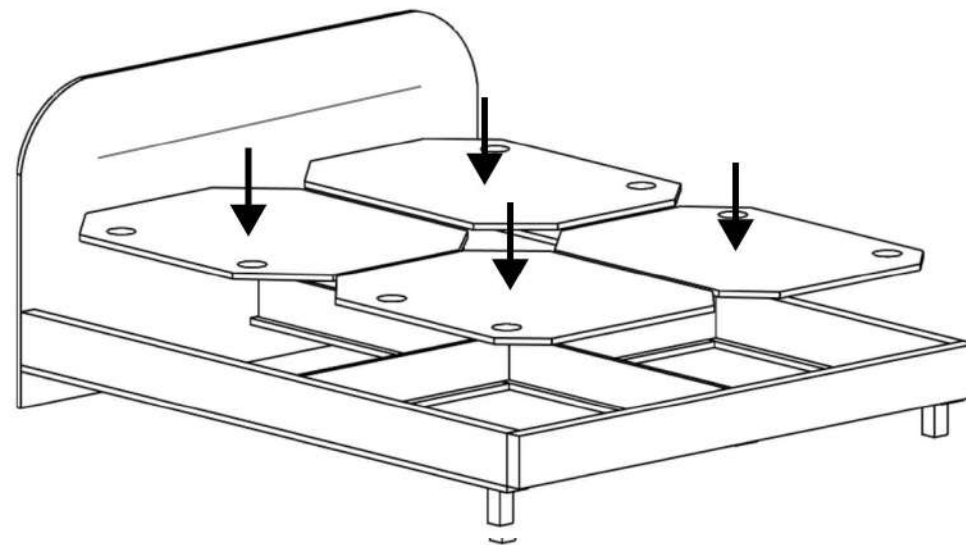

Dormitor 1600

Contacte:
Prospectul Republicii, 33
Cahul, Moldova
MD-3909

Serviciu clienti:
+373 299 32 277
+373 799 07 807

Control calitate:
+373 798 82 000

serviceclient@fabrikhome .md
www.fabrikhome.md

Nr	Denumire	Dimensiuni	Buc
1	Capăt mare pat	1060x1760	1
2	Capăt mic pat	280x1760	1
3	Placă laterală fixă	280x2010	2
4	Placă intermediară mare	150x2010	1
5	Placă intermediară mică	150x785	2
6	Placă mare	2010x80	1
7	Placă mică	746x80	2
8	Placă inferioară	785x990	4
9	Somiera pat	2000x1600	1

Nr	Denumire	Dimensiuni	Buc
1	Capăt mare pat	1060x1760	1
2	Capăt mic pat	280x1760	1
3	Placă laterală fixă	280x2010	2
4	Placă intermediară mare	150x2010	1
5	Placă intermediară mică	150x785	2
6	Placă mare	2010x80	1
7	Placă mică	746x80	2
8	Placă inferioară	785x990	4
9	Somiera pat	2000x1600	1