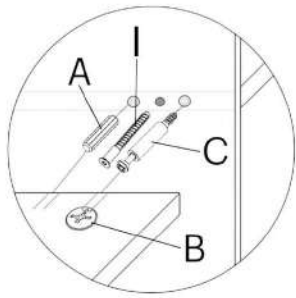

Dormitor 1600

Contacte:
Prospectul Republicii, 33
Cahul, Moldova
MD-3909

Serviciu clienti:
+373 299 32 277
+373 799 07 807

Control calitate:
+373 798 82 000

serviceclient@fabrikhome .md
www.fabrikhome.md

Nr	Denumire	Dimensiuni	Buc
1	Capăt mare pat	1060x1760	1
2	Capăt mic pat	280x1760	1
3	Placă laterală fixă	280x2010	2
4	Placă intermediară mare	150x2010	1
5	Placă intermediară mică	150x785	2
6	Placă mare	2010x80	1
7	Placă mică	746x80	2
8	Placă inferioară	785x990	4
9	Somiera pat	2000x1600	1

Nr	Denumire	Dimensiuni	Buc
1	Capăt mare pat	1060x1760	1
2	Capăt mic pat	280x1760	1
3	Placă laterală fixă	280x2010	2
4	Placă intermediară mare	150x2010	1
5	Placă intermediară mică	150x785	2
6	Placă mare	2010x80	1
7	Placă mică	746x80	2
8	Placă inferioară	785x990	4
9	Somiera pat	2000x1600	1