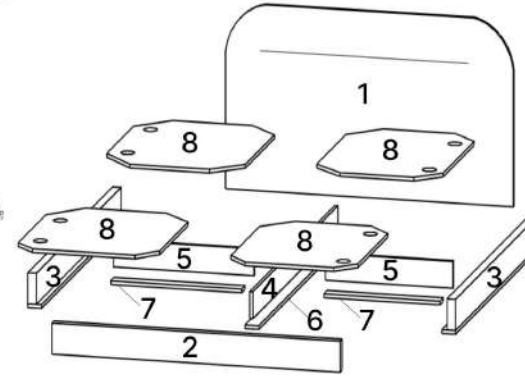

Dormitor 1600

Contacte:
Prospectul Republicii, 33
Cahul, Moldova
MD-3909

Serviciu clienti:
+373 299 32 277
+373 799 07 807

Control calitate:
+373 798 82 000

serviceclient@fabrikhome .md
www.fabrikhome.md

Nr	Denumire	Dimensiuni	Buc
1	Capăt mare pat	1060x1760	1
2	Capăt mic pat	280x1760	1
3	Placă laterală fixă	280x2010	2
4	Placă intermediară mare	150x2010	1
5	Placă intermediară mică	150x785	2
6	Placă mare	2010x80	1
7	Placă mică	746x80	2
8	Placă inferioară	785x990	4
9	Somiera pat	2000x1600	1

Nr	Denumire	Dimensiuni	Buc
1	Capăt mare pat	1060x1760	1
2	Capăt mic pat	280x1760	1
3	Placă laterală fixă	280x2010	2
4	Placă intermediară mare	150x2010	1
5	Placă intermediară mică	150x785	2
6	Placă mare	2010x80	1
7	Placă mică	746x80	2
8	Placă inferioară	785x990	4
9	Somiera pat	2000x1600	1