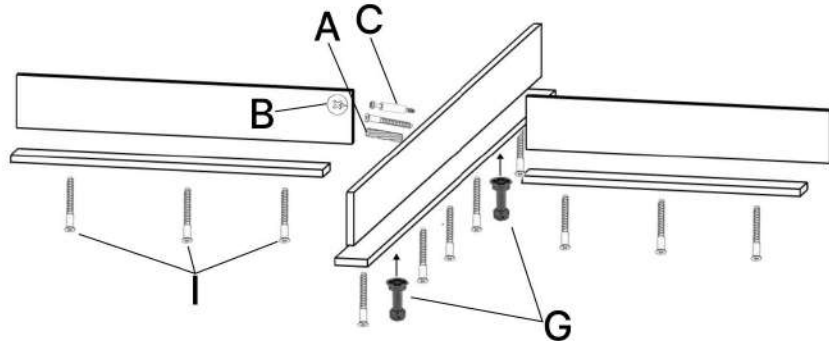

Dormitor 1600

Contacte:
Prospectul Republicii, 33
Cahul, Moldova
MD-3909

Serviciu clienti:
+373 299 32 277
+373 799 07 807

Control calitate:
+373 798 82 000

serviceclient@fabrikhome .md
www.fabrikhome.md

Nr	Denumire	Dimensiuni	Buc
1	Capăt mare pat	1060x1760	1
2	Capăt mic pat	280x1760	1
3	Placă laterală fixă	280x2010	2
4	Placă intermediară mare	150x2010	1
5	Placă intermediară mică	150x785	2
6	Placă mare	2010x80	1
7	Placă mică	746x80	2
8	Placă inferioară	785x990	4
9	Somiera pat	2000x1600	1

Nr	Denumire	Dimensiuni	Buc
1	Capăt mare pat	1060x1760	1
2	Capăt mic pat	280x1760	1
3	Placă laterală fixă	280x2010	2
4	Placă intermediară mare	150x2010	1
5	Placă intermediară mică	150x785	2
6	Placă mare	2010x80	1
7	Placă mică	746x80	2
8	Placă inferioară	785x990	4
9	Somiera pat	2000x1600	1