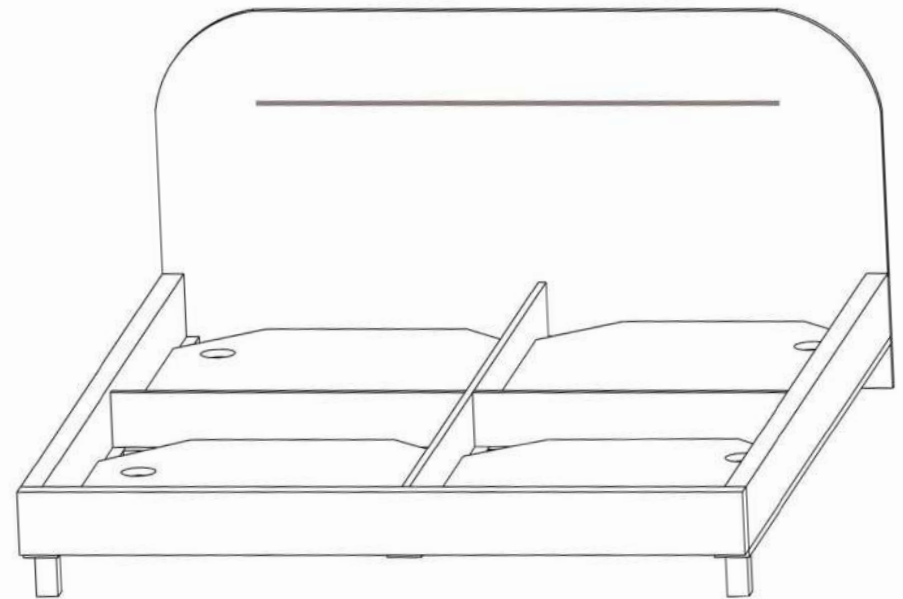

Dormitor 1600

Contacte:
Prospectul Republicii, 33
Cahul, Moldova
MD-3909

Serviciu clienti:
+373 299 32 277
+373 799 07 807

Control calitate:
+373 798 82 000

serviceclient@fabrikhome .md
www.fabrikhome.md

Nr	Denumire	Dimensiuni	Buc
1	Capăt mare pat	1060x1760	1
2	Capăt mic pat	280x1760	1
3	Placă laterală fixă	280x2010	2
4	Placă intermediară mare	150x2010	1
5	Placă intermediară mică	150x785	2
6	Placă mare	2010x80	1
7	Placă mică	746x80	2
8	Placă inferioară	785x990	4
9	Somiera pat	2000x1600	1

Nr	Denumire	Dimensiuni	Buc
1	Capăt mare pat	1060x1760	1
2	Capăt mic pat	280x1760	1
3	Placă laterală fixă	280x2010	2
4	Placă intermediară mare	150x2010	1
5	Placă intermediară mică	150x785	2
6	Placă mare	2010x80	1
7	Placă mică	746x80	2
8	Placă inferioară	785x990	4
9	Somiera pat	2000x1600	1