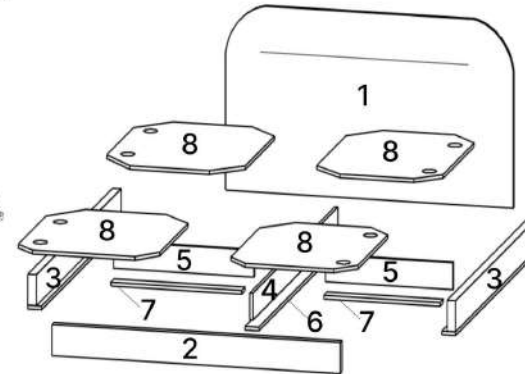

Dormitor 1600

Contacte:
Prospectul Republicii, 33
Cahul, Moldova
MD-3909

Serviciu clienti:
+373 299 32 277
+373 799 07 807

Control calitate:
+373 798 82 000

serviceclient@fabrikhome .md
www.fabrikhome.md

Nr	Denumire	Dimensiuni	Buc
1	Capăt mare pat	1060x1760	1
2	Capăt mic pat	280x1760	1
3	Placă laterală fixă	280x2010	2
4	Placă intermediară mare	150x2010	1
5	Placă intermediară mică	150x785	2
6	Placă mare	2010x80	1
7	Placă mică	746x80	2
8	Placă inferioară	785x990	4
9	Somiera pat	2000x1600	1

Nr	Denumire	Dimensiuni	Buc
1	Capăt mare pat	1060x1760	1
2	Capăt mic pat	280x1760	1
3	Placă laterală fixă	280x2010	2
4	Placă intermediară mare	150x2010	1
5	Placă intermediară mică	150x785	2
6	Placă mare	2010x80	1
7	Placă mică	746x80	2
8	Placă inferioară	785x990	4
9	Somiera pat	2000x1600	1