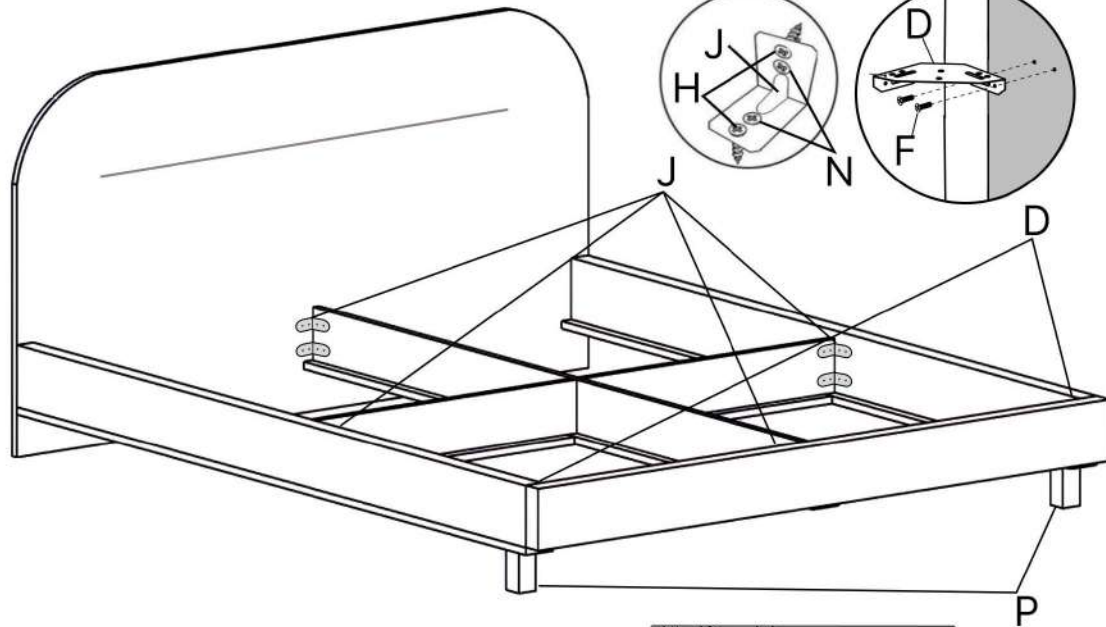

Dormitor 1600

Contacte:
Prospectul Republicii, 33
Cahul, Moldova
MD-3909

Serviciu clienti:
+373 299 32 277
+373 799 07 807

Control calitate:
+373 798 82 000

serviceclient@fabrikhome .md
www.fabrikhome.md

Nr	Denumire	Dimensiuni	Buc
1	Capăt mare pat	1060x1760	1
2	Capăt mic pat	280x1760	1
3	Placă laterală fixă	280x2010	2
4	Placă intermediară mare	150x2010	1
5	Placă intermediară mică	150x785	2
6	Placă mare	2010x80	1
7	Placă mică	746x80	2
8	Placă inferioară	785x990	4
9	Somiera pat	2000x1600	1

Nr	Denumire	Dimensiuni	Buc
1	Capăt mare pat	1060x1760	1
2	Capăt mic pat	280x1760	1
3	Placă laterală fixă	280x2010	2
4	Placă intermediară mare	150x2010	1
5	Placă intermediară mică	150x785	2
6	Placă mare	2010x80	1
7	Placă mică	746x80	2
8	Placă inferioară	785x990	4
9	Somiera pat	2000x1600	1