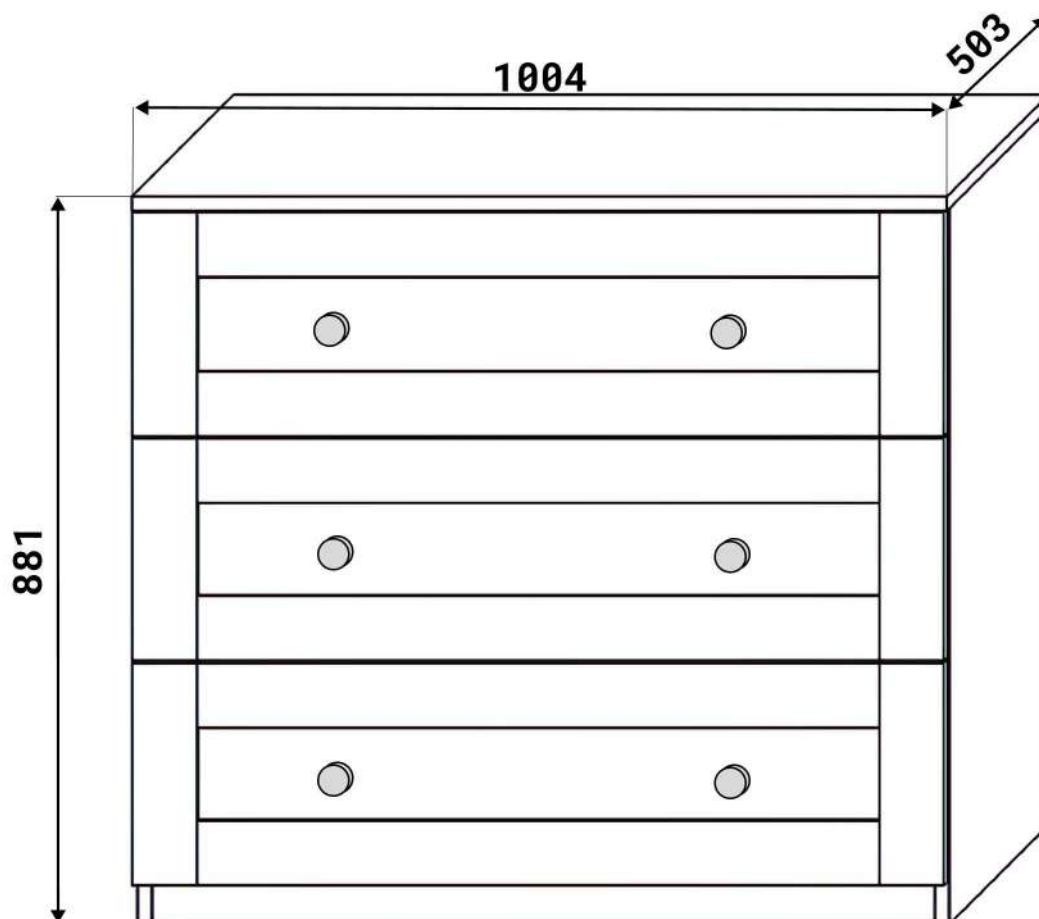

Comod "MEZZO"

Adrese:
Prospectul Republicii, 33
Cahul, Moldova

str. Petricani 17/4
Chisinau, Moldova

MD-3909

serviceclient@fabrikhome.md
www.fabrikhome.md

Serviciu clienti:
+373 299 32 277
+373 799 07 807

Control calitate:
+373 798 82 000