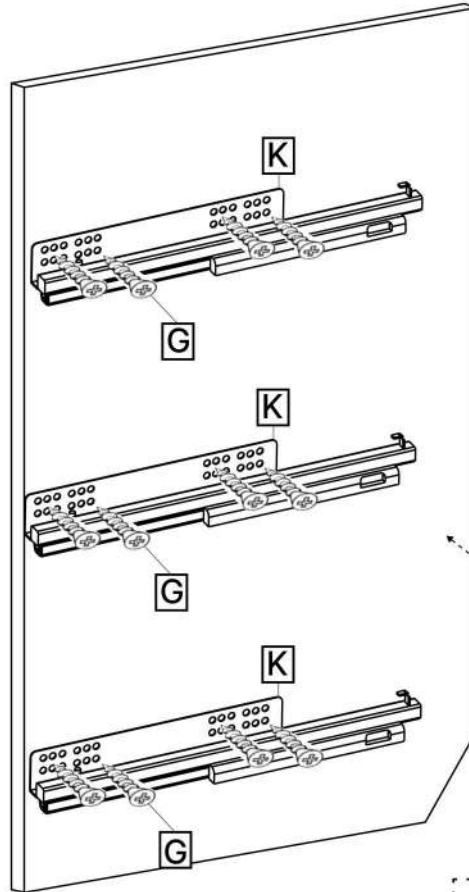

M x6

N x20gr.

No	Denumire	Dimensiuni	Buc
1	Placă superioară	1004x503	1
2	Placă inferioară	964x480	1
3	Perete laterală	881x480	2
4	Placă corp	964x100	2
5	Plintă	964x50	1
6	Fața sertar	1000x274	3
7	Placă sertar	440x177	6
8	Placă sertar	919x147	3
9	Spate sertar	919x440	3
10	Spate corp (PFL)	830x499	2

1

A x12

C x15

K x3

3.5*16mm

G x24

M x6

2

x2

3

x3

B x 8

4

5

6

3 L

4

4

7

3 R

3.5*30mm

8

9

10