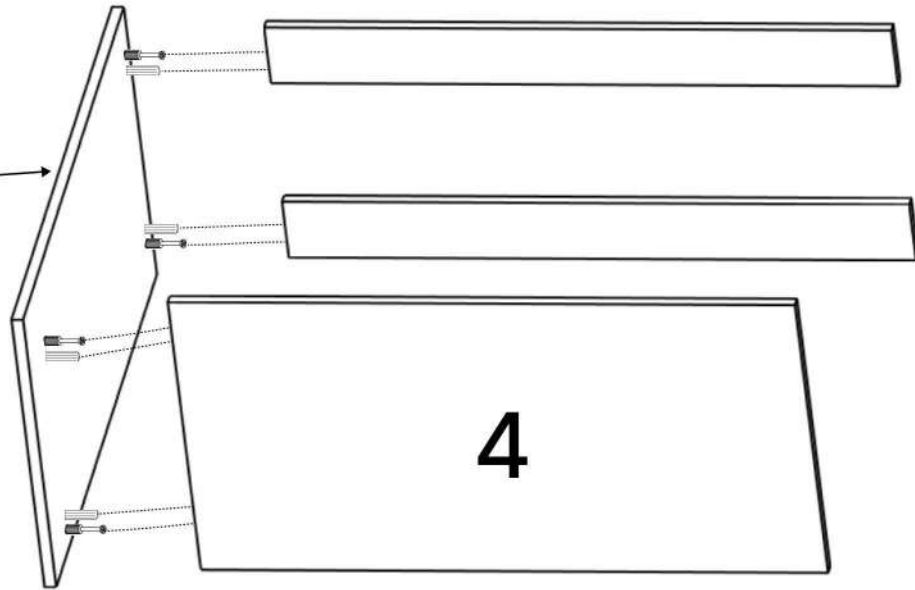

M x6

N x20gr.

No	Denumire	Dimensiuni	Buc
1	Placă superioară	1004x503	1
2	Placă inferioară	964x480	1
3	Perete laterală	881x480	2
4	Placă corp	964x100	2
5	Plintă	964x50	1
6	Fața sertar	1000x274	3
7	Placă sertar	440x177	6
8	Placă sertar	919x147	3
9	Spate sertar	919x440	3
10	Spate corp (PFL)	830x499	2

x2

3

x3

B x 8

4

5

6

3 L