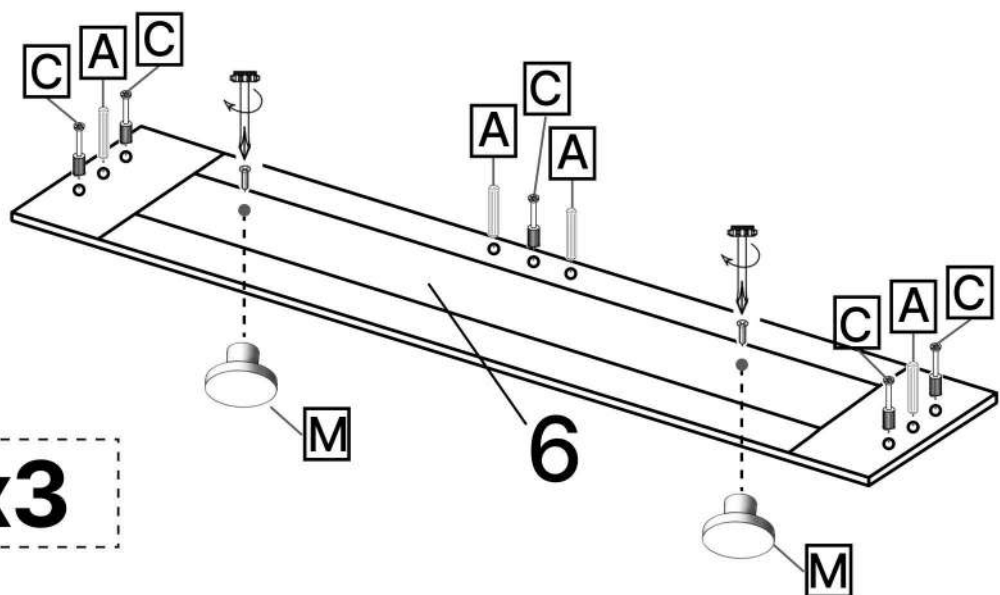

M x6

N x20gr.

No	Denumire	Dimensiuni	Buc
1	Placă superioară	1004x503	1
2	Placă inferioară	964x480	1
3	Perete laterală	881x480	2
4	Placă corp	964x100	2
5	Plintă	964x50	1
6	Fața sertar	1000x274	3
7	Placă sertar	440x177	6
8	Placă sertar	919x147	3
9	Spate sertar	919x440	3
10	Spate corp (PFL)	830x499	2

x2

3

x3

B x 8

4

5

6

3 L