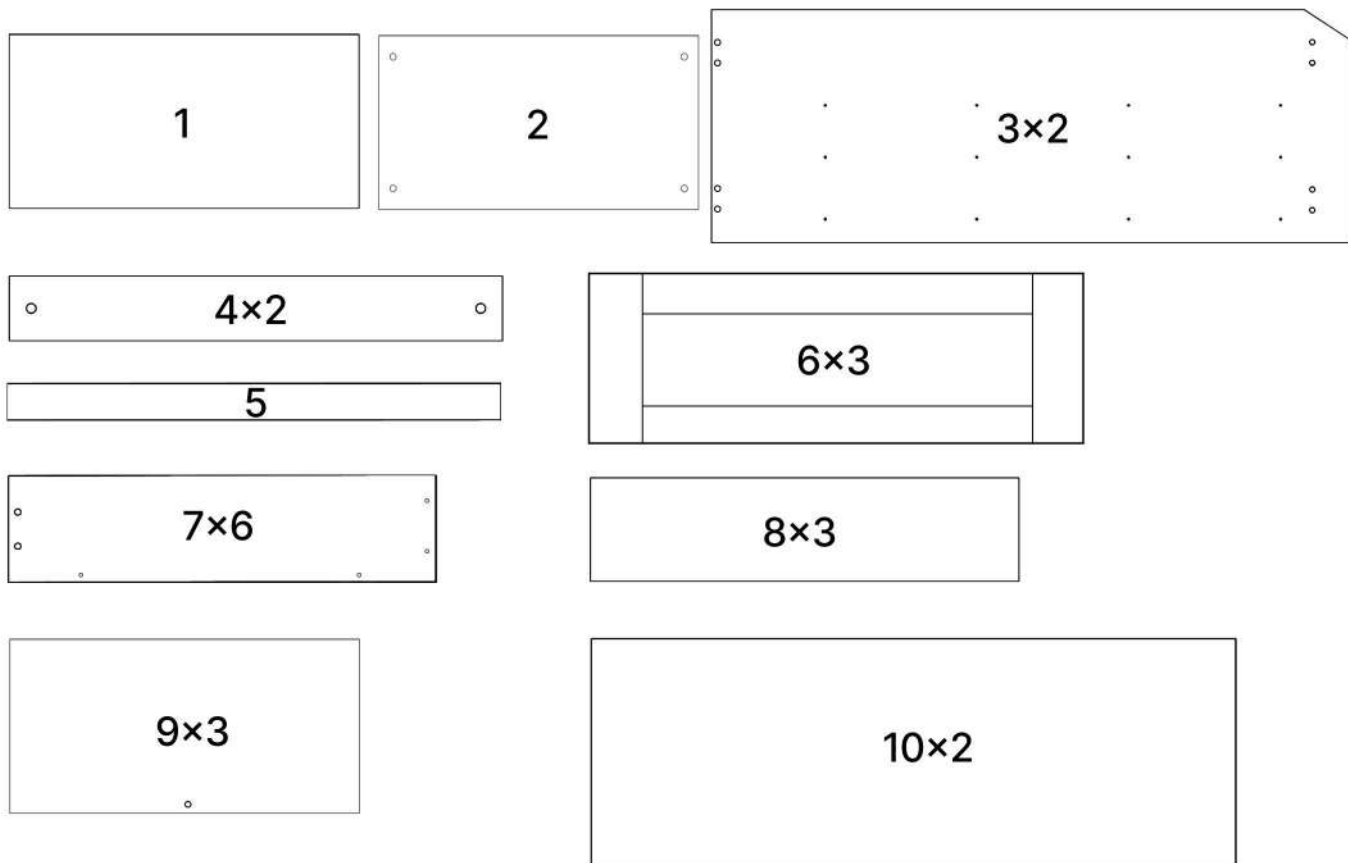

F x8

3.5*16mm

G x70

6.3*50mm

H x33

J x4

K x3

L x3

M x6

N x20gr.

No	Denumire	Dimensiuni	Buc
1	Placă superioară	1004x503	1
2	Placă inferioară	964x480	1
3	Perete laterală	881x480	2
4	Placă corp	964x100	2
5	Plintă	964x50	1
6	Fața sertar	1000x274	3
7	Placă sertar	440x177	6
8	Placă sertar	919x147	3
9	Spate sertar	919x440	3
10	Spate corp (PFL)	830x499	2