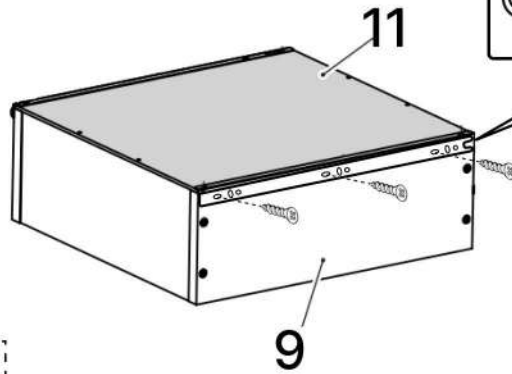

8x4

3.5*16mm

3.5*30mm

F x24

J x12

L x4

15

x4