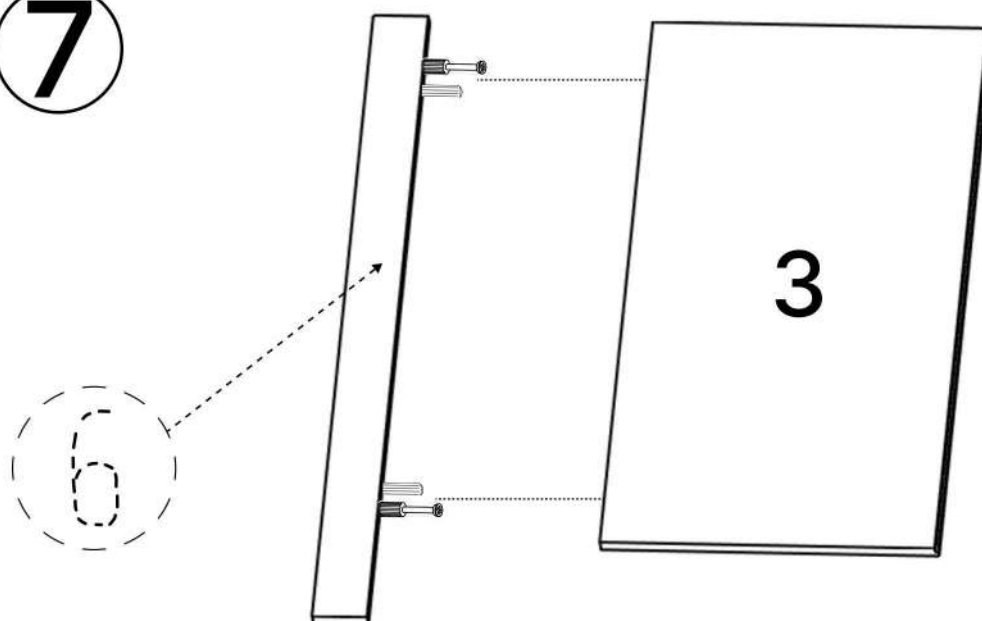

4

6x2

7

A x6

C x6

B x4

5

6

x2

7

x2