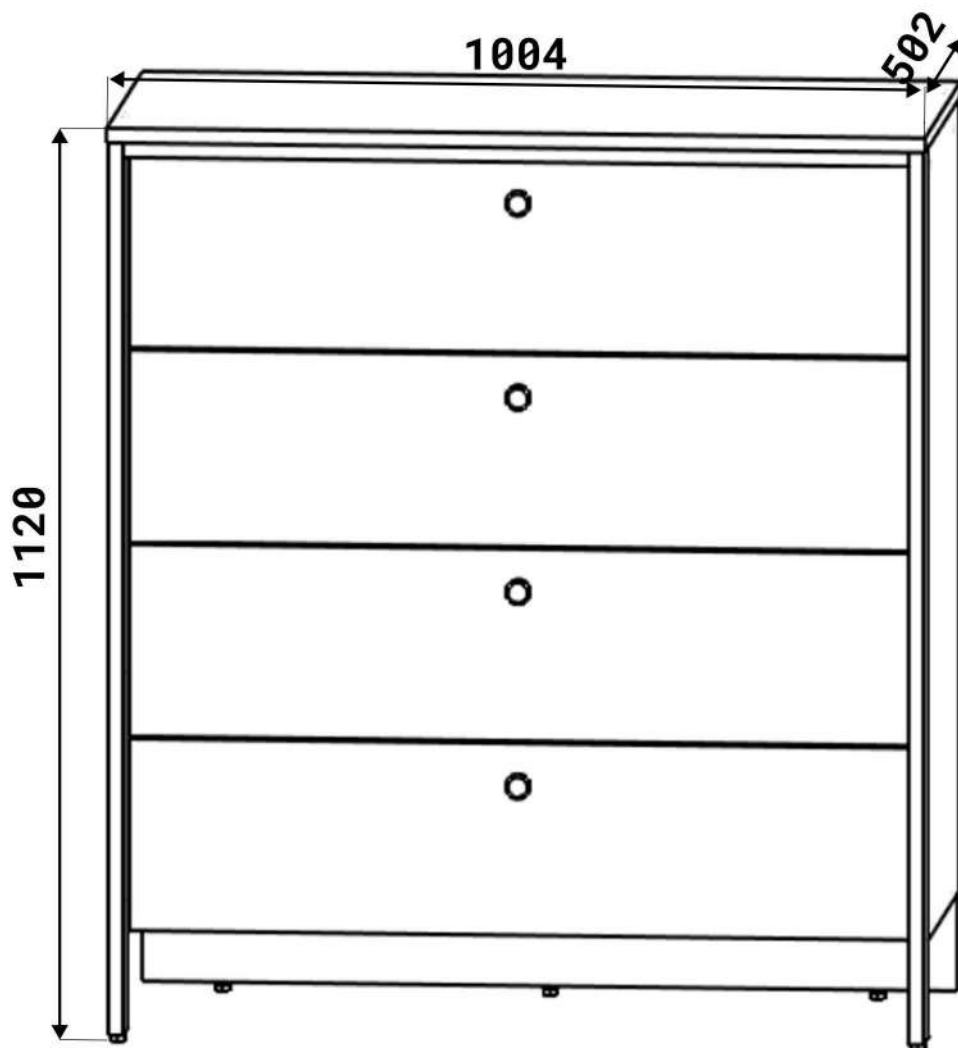

Comod "CLAY"

4 sertare

Adrese:
Prospectul Republicii, 33
Cahul, Moldova

str. Petricani 17/4
Chisinau, Moldova

MD-3909

serviceclient@fabrikhome.md
www.fabrikhome.md

Serviciu clienti:
+373 299 32 277
+373 799 07 807

Control calitate:
+373 798 82 000