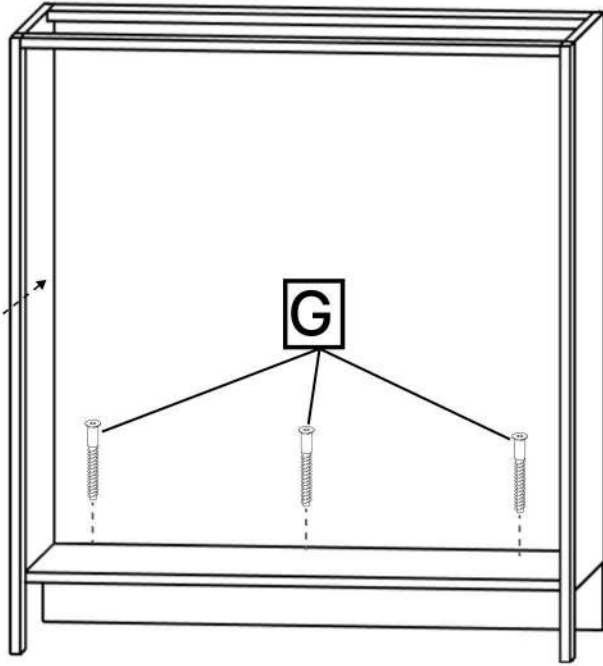

L x4

M x1

N x1

No	Denumire	Dimensiuni	Buc
1	Placă superioară	1004x502	1
2	Placă inferioară	964x426	1
3	Placă leterala	982x430	2
4	Placă corp	964x100	1
5	Spate corp	1000x120	1
6	Picior	1102x70	2
7	Placă corp led	964x70	1
8	Fața sertar	958x237	4
9	Placa sertar	902x155	8
10	Placa sertar	400x155	8
11	Spate sertar (PFL)	936x398	4
12	Spate corp (PFL)	981x980	1

6

x2

7

x2

10

9

11

10

E x5

H x10gr.

12

a=b

13

10×8

11×4

9×8

A x8

6.3*50mm

G x32

H x40gr.

14

x4

8x4

3.5*16mm