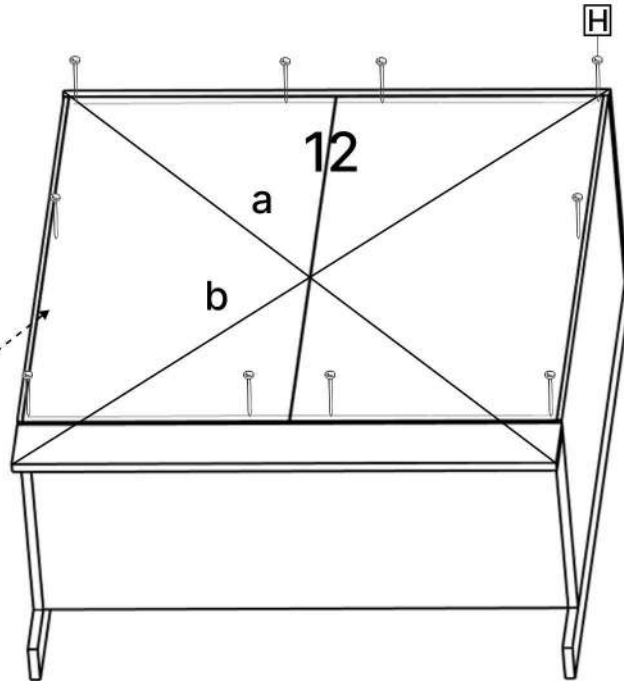

L x4

M x1

N x1

No	Denumire	Dimensiuni	Buc
1	Placă superioară	1004x502	1
2	Placă inferioară	964x426	1
3	Placă leterala	982x430	2
4	Placă corp	964x100	1
5	Spate corp	1000x120	1
6	Picior	1102x70	2
7	Placă corp led	964x70	1
8	Fața sertar	958x237	4
9	Placa sertar	902x155	8
10	Placa sertar	400x155	8
11	Spate sertar (PFL)	936x398	4
12	Spate corp (PFL)	981x980	1

6

x2

7

x2

10

9

11

10

E x5

H x10gr.

12

a=b

13

10×8

11×4

9×8

A x8

6.3*50mm

G x32

H x40gr.

14

x4

8x4

3.5*16mm