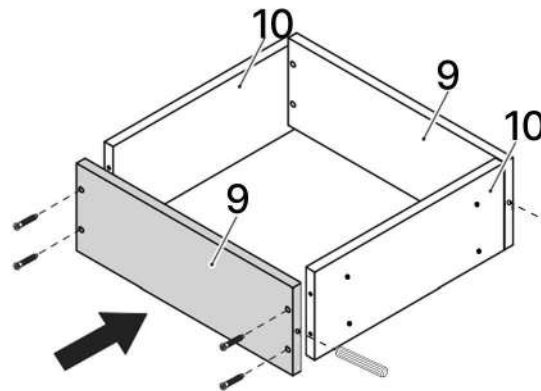

L x4

M x1

N x1

No	Denumire	Dimensiuni	Buc
1	Placă superioară	1004x502	1
2	Placă inferioară	964x426	1
3	Placă leterala	982x430	2
4	Placă corp	964x100	1
5	Spate corp	1000x120	1
6	Picior	1102x70	2
7	Placă corp led	964x70	1
8	Fața sertar	958x237	4
9	Placa sertar	902x155	8
10	Placa sertar	400x155	8
11	Spate sertar (PFL)	936x398	4
12	Spate corp (PFL)	981x980	1

E x5

H x10gr.

12

a=b

13

10×8

11×4

9×8

A x8

6.3*50mm

G x32

H x40gr.

14

x4

8x4

3.5*16mm