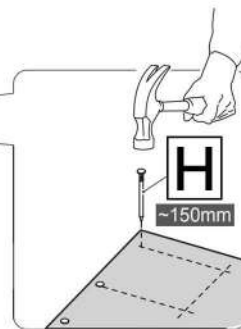

L x4

M x1

N x1

No	Denumire	Dimensiuni	Buc
1	Placă superioară	1004x502	1
2	Placă inferioară	964x426	1
3	Placă leterala	982x430	2
4	Placă corp	964x100	1
5	Spate corp	1000x120	1
6	Picior	1102x70	2
7	Placă corp led	964x70	1
8	Fața sertar	958x237	4
9	Placa sertar	902x155	8
10	Placa sertar	400x155	8
11	Spate sertar (PFL)	936x398	4
12	Spate corp (PFL)	981x980	1

E x5

H x10gr.

12

a=b

13

10×8

11×4

9×8

A x8

6.3*50mm

G x32

H x40gr.

14

x4

8x4

3.5*16mm