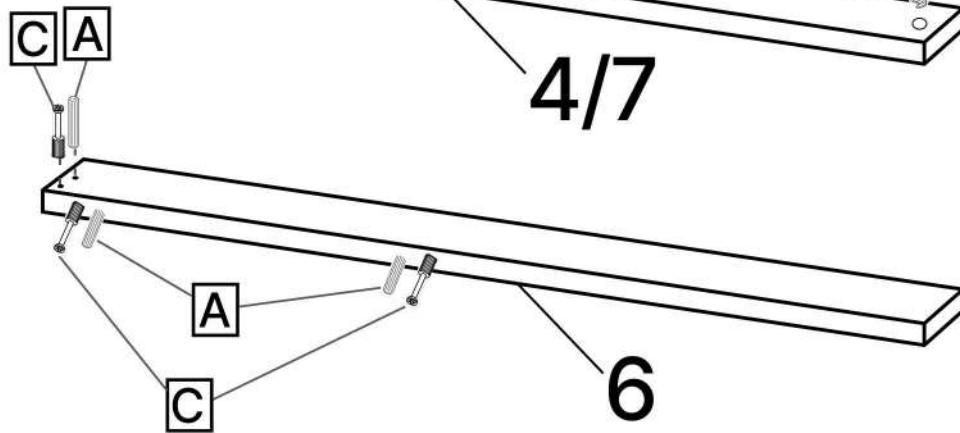

4

6x2

7

A x6

C x6

B x4

5

6

x2

7

x2