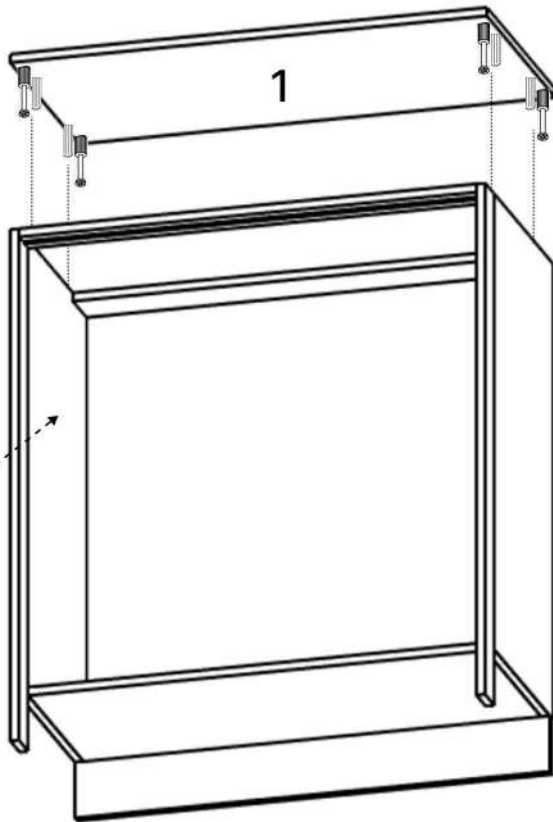

L x4

M x1

N x1

No	Denumire	Dimensiuni	Buc
1	Placă superioară	1004x502	1
2	Placă inferioară	964x426	1
3	Placă leterala	982x430	2
4	Placă corp	964x100	1
5	Spate corp	1000x120	1
6	Picior	1102x70	2
7	Placă corp led	964x70	1
8	Fața sertar	958x237	4
9	Placa sertar	902x155	8
10	Placa sertar	400x155	8
11	Spate sertar (PFL)	936x398	4
12	Spate corp (PFL)	981x980	1

6

x2

7

x2

10

9

11

10

E x5

H x10gr.

12

a=b

13

10×8

11×4

9×8

A x8

6.3*50mm

G x32

H x40gr.

14

x4

8x4

3.5*16mm