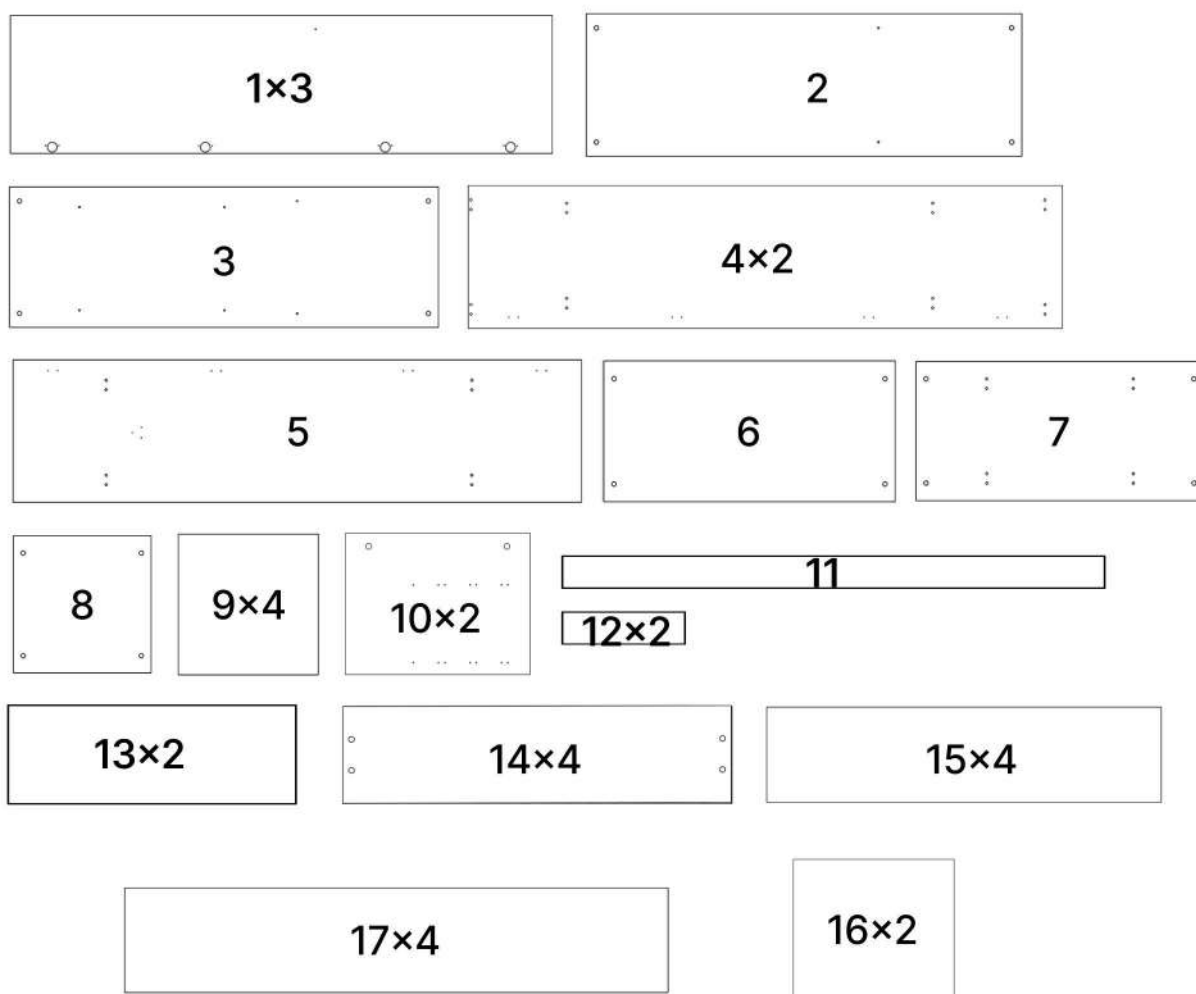

G x100

C x24

3.5\*30mm

H x8

D x10

6.3\*50mm

J x24

E x10

S x2

T x1

V x2

No	Denumire	Dimensiuni	Buc
1	Ușile dulapului	1946x497	3
2	Placă superioară	1464x480	1
3	Placă inferioară	1464x480	1
4	Perete lateral	2000x480	2
5	Perete intermediar	1914x480	1
6	Placa intermediară de sus	973x470	1
7	Placa intermediară de jos	973x470	1
8	Polita fixă	473x470	1
9	Polita	473x470	4
10	Perete intermediar mic	360x470	2
11	Plinta	1464x50	1
12	Placa plintă	410x50	2
13	Fața seratar	162x471	2
14	Placa sertar	415x100	4
15	Placa sertar	400x100	4
16	Spate sertar (PFL)	398x449	2
17	Spate corp (PFL)	1948x374	4

13

14

17x4

15

16

9x4

1x3

L x4