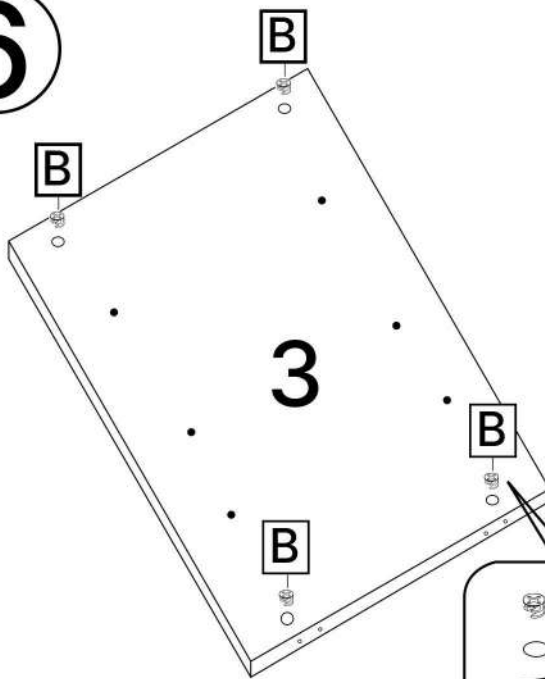

S x2

T x1

V x2

No	Denumire	Dimensiuni	Buc
1	Ușile dulapului	1946x497	3
2	Placă superioară	1464x480	1
3	Placă inferioară	1464x480	1
4	Perete lateral	2000x480	2
5	Perete intermediar	1914x480	1
6	Placa intermediară de sus	973x470	1
7	Placa intermediară de jos	973x470	1
8	Polita fixă	473x470	1
9	Polita	473x470	4
10	Perete intermediar mic	360x470	2
11	Plinta	1464x50	1
12	Placa plintă	410x50	2
13	Fața seratar	162x471	2
14	Placa sertar	415x100	4
15	Placa sertar	400x100	4
16	Spate sertar (PFL)	398x449	2
17	Spate corp (PFL)	1948x374	4

4

5

3.5\*16mm

G x12

B x8

3

V x2

6

10 R

2"

10 L

7

8

9

10

11