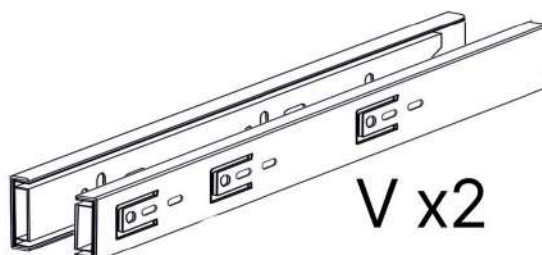

G x100

C x24

3.5\*30mm

H x8

D x10

6.3\*50mm

J x24

E x10

S x2

T x1

V x2

No	Denumire	Dimensiuni	Buc
1	Ușile dulapului	1946x497	3
2	Placă superioară	1464x480	1
3	Placă inferioară	1464x480	1
4	Perete lateral	2000x480	2
5	Perete intermediar	1914x480	1
6	Placa intermediară de sus	973x470	1
7	Placa intermediară de jos	973x470	1
8	Polita fixă	473x470	1
9	Polita	473x470	4
10	Perete intermediar mic	360x470	2
11	Plinta	1464x50	1
12	Placa plintă	410x50	2
13	Fața seratar	162x471	2
14	Placa sertar	415x100	4
15	Placa sertar	400x100	4
16	Spate sertar (PFL)	398x449	2
17	Spate corp (PFL)	1948x374	4