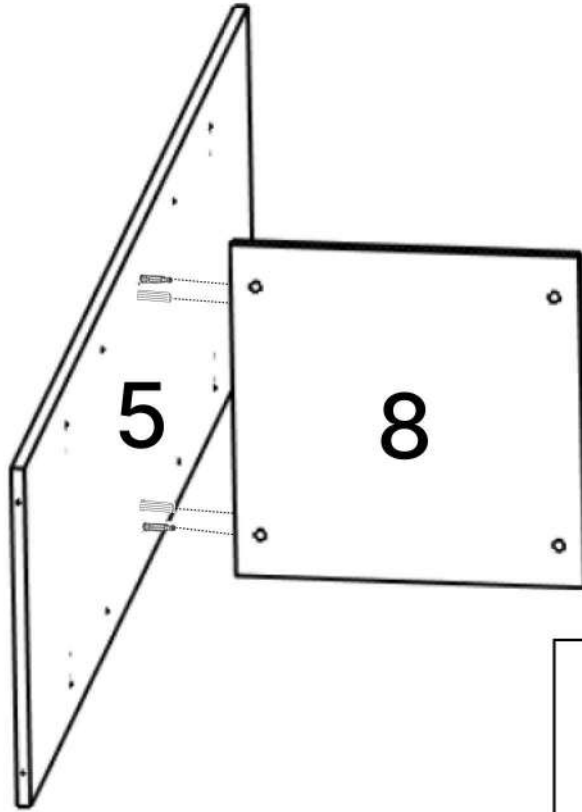

S x2

T x1

V x2

No	Denumire	Dimensiuni	Buc
1	Ușile dulapului	1946x497	3
2	Placă superioară	1464x480	1
3	Placă inferioară	1464x480	1
4	Perete lateral	2000x480	2
5	Perete intermediar	1914x480	1
6	Placa intermediară de sus	973x470	1
7	Placa intermediară de jos	973x470	1
8	Polita fixă	473x470	1
9	Polita	473x470	4
10	Perete intermediar mic	360x470	2
11	Plinta	1464x50	1
12	Placa plintă	410x50	2
13	Fața seratar	162x471	2
14	Placa sertar	415x100	4
15	Placa sertar	400x100	4
16	Spate sertar (PFL)	398x449	2
17	Spate corp (PFL)	1948x374	4

10 R

2"

10 L

7

8

9

10

11