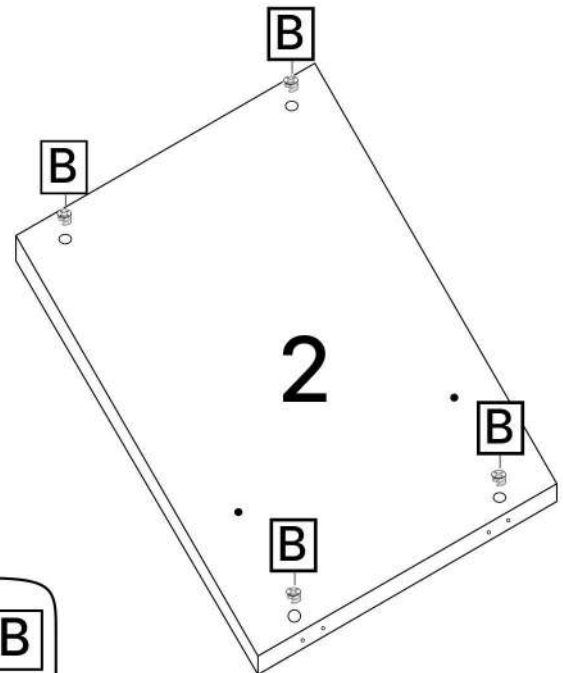

S x2

T x1

V x2

No	Denumire	Dimensiuni	Buc
1	Ușile dulapului	1946x497	3
2	Placă superioară	1464x480	1
3	Placă inferioară	1464x480	1
4	Perete lateral	2000x480	2
5	Perete intermediar	1914x480	1
6	Placa intermediară de sus	973x470	1
7	Placa intermediară de jos	973x470	1
8	Polita fixă	473x470	1
9	Polita	473x470	4
10	Perete intermediar mic	360x470	2
11	Plinta	1464x50	1
12	Placa plintă	410x50	2
13	Fața seratar	162x471	2
14	Placa sertar	415x100	4
15	Placa sertar	400x100	4
16	Spate sertar (PFL)	398x449	2
17	Spate corp (PFL)	1948x374	4

10 R

2"

10 L

7

8

9

10

11