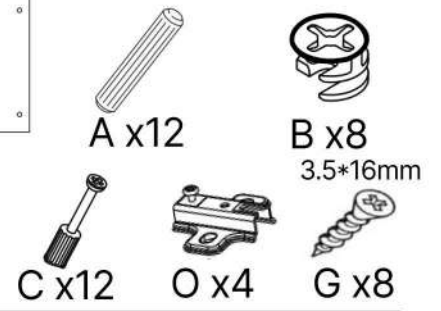

S x2

T x1

V x2

No	Denumire	Dimensiuni	Buc
1	Ușile dulapului	1946x497	3
2	Placă superioară	1464x480	1
3	Placă inferioară	1464x480	1
4	Perete lateral	2000x480	2
5	Perete intermediar	1914x480	1
6	Placa intermediară de sus	973x470	1
7	Placa intermediară de jos	973x470	1
8	Polita fixă	473x470	1
9	Polita	473x470	4
10	Perete intermediar mic	360x470	2
11	Plinta	1464x50	1
12	Placa plintă	410x50	2
13	Fața seratar	162x471	2
14	Placa sertar	415x100	4
15	Placa sertar	400x100	4
16	Spate sertar (PFL)	398x449	2
17	Spate corp (PFL)	1948x374	4

A x6

B x4

C x6

R x8

M x4

1

2

3