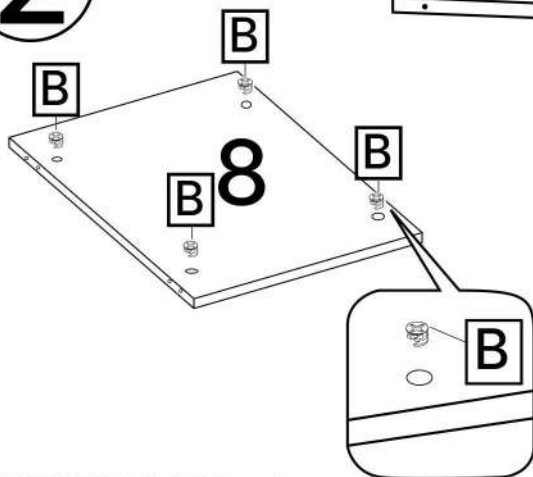

S x2

T x1

V x2

No	Denumire	Dimensiuni	Buc
1	Ușile dulapului	1946x497	3
2	Placă superioară	1464x480	1
3	Placă inferioară	1464x480	1
4	Perete lateral	2000x480	2
5	Perete intermediar	1914x480	1
6	Placa intermediară de sus	973x470	1
7	Placa intermediară de jos	973x470	1
8	Polita fixă	473x470	1
9	Polita	473x470	4
10	Perete intermediar mic	360x470	2
11	Plinta	1464x50	1
12	Placa plintă	410x50	2
13	Fața seratar	162x471	2
14	Placa sertar	415x100	4
15	Placa sertar	400x100	4
16	Spate sertar (PFL)	398x449	2
17	Spate corp (PFL)	1948x374	4

A x6

B x4

C x6

R x8

M x4

1

2

3