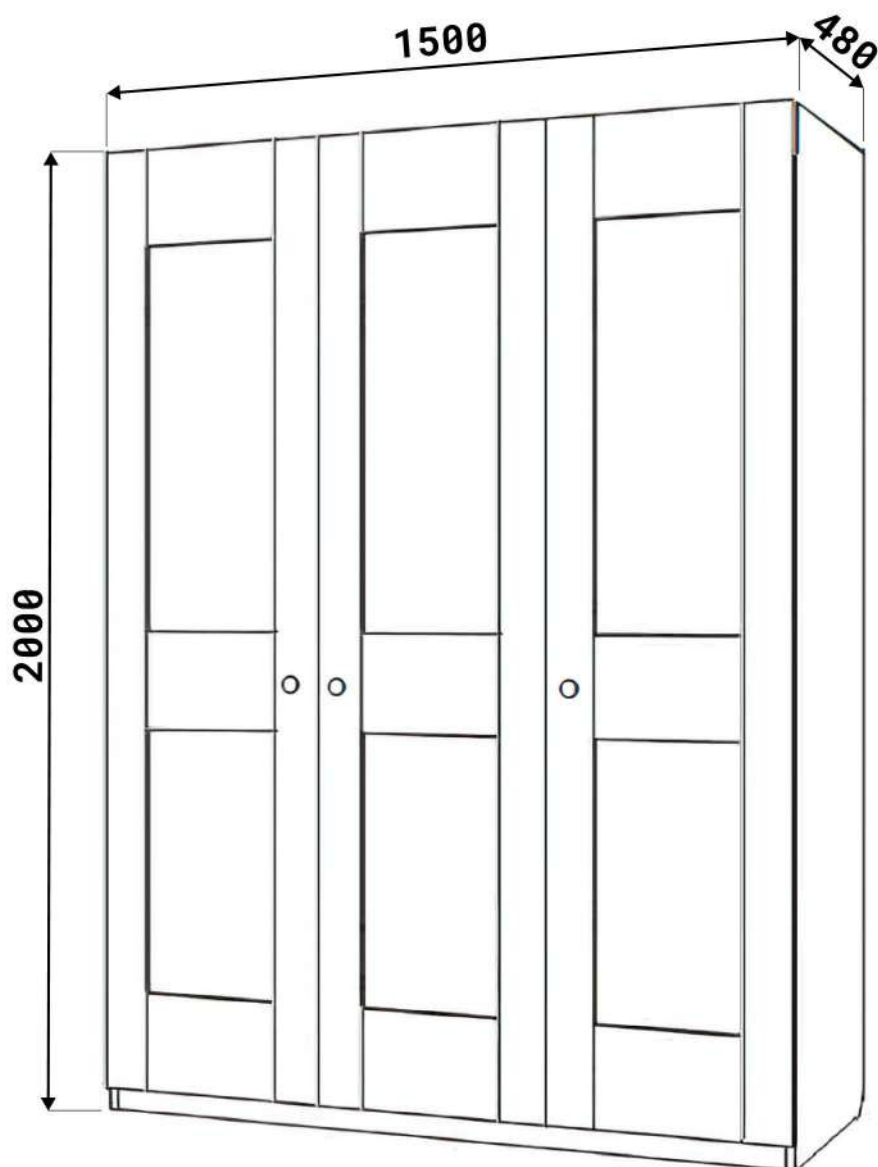

DULAP "MEZZO"

1500mm

Adrese:
Prospectul Republicii, 33
Cahul, Moldova

str. Petricani 17/4
Chisinau, Moldova

MD-3909

serviceclient@fabrikhome.md
www.fabrikhome.md

Serviciu clienti:
+373 299 32 277
+373 799 07 807

Control calitate:
+373 798 82 000