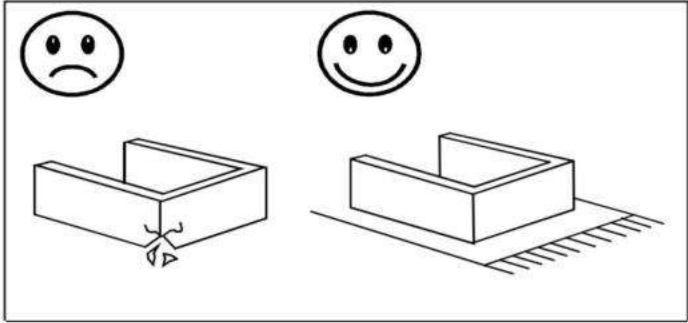

M x12

N x2

No	Denumire	Dimensiuni	Buc
1	Placa superioara	764x380	1
2	Placa inferioara	764x380	1
3	Placa intermediara	764x380	1
4	Polita	764x370	3
5	Perete lateral	2000x380	2
6	Usile dulapului	772x397	2
7	Plinta	764x64	1
8	Spate corp (PFL)	1934x798	1

1

2

3

E x4

H x4

3.5\*16mm

G x16

3.5\*20mm