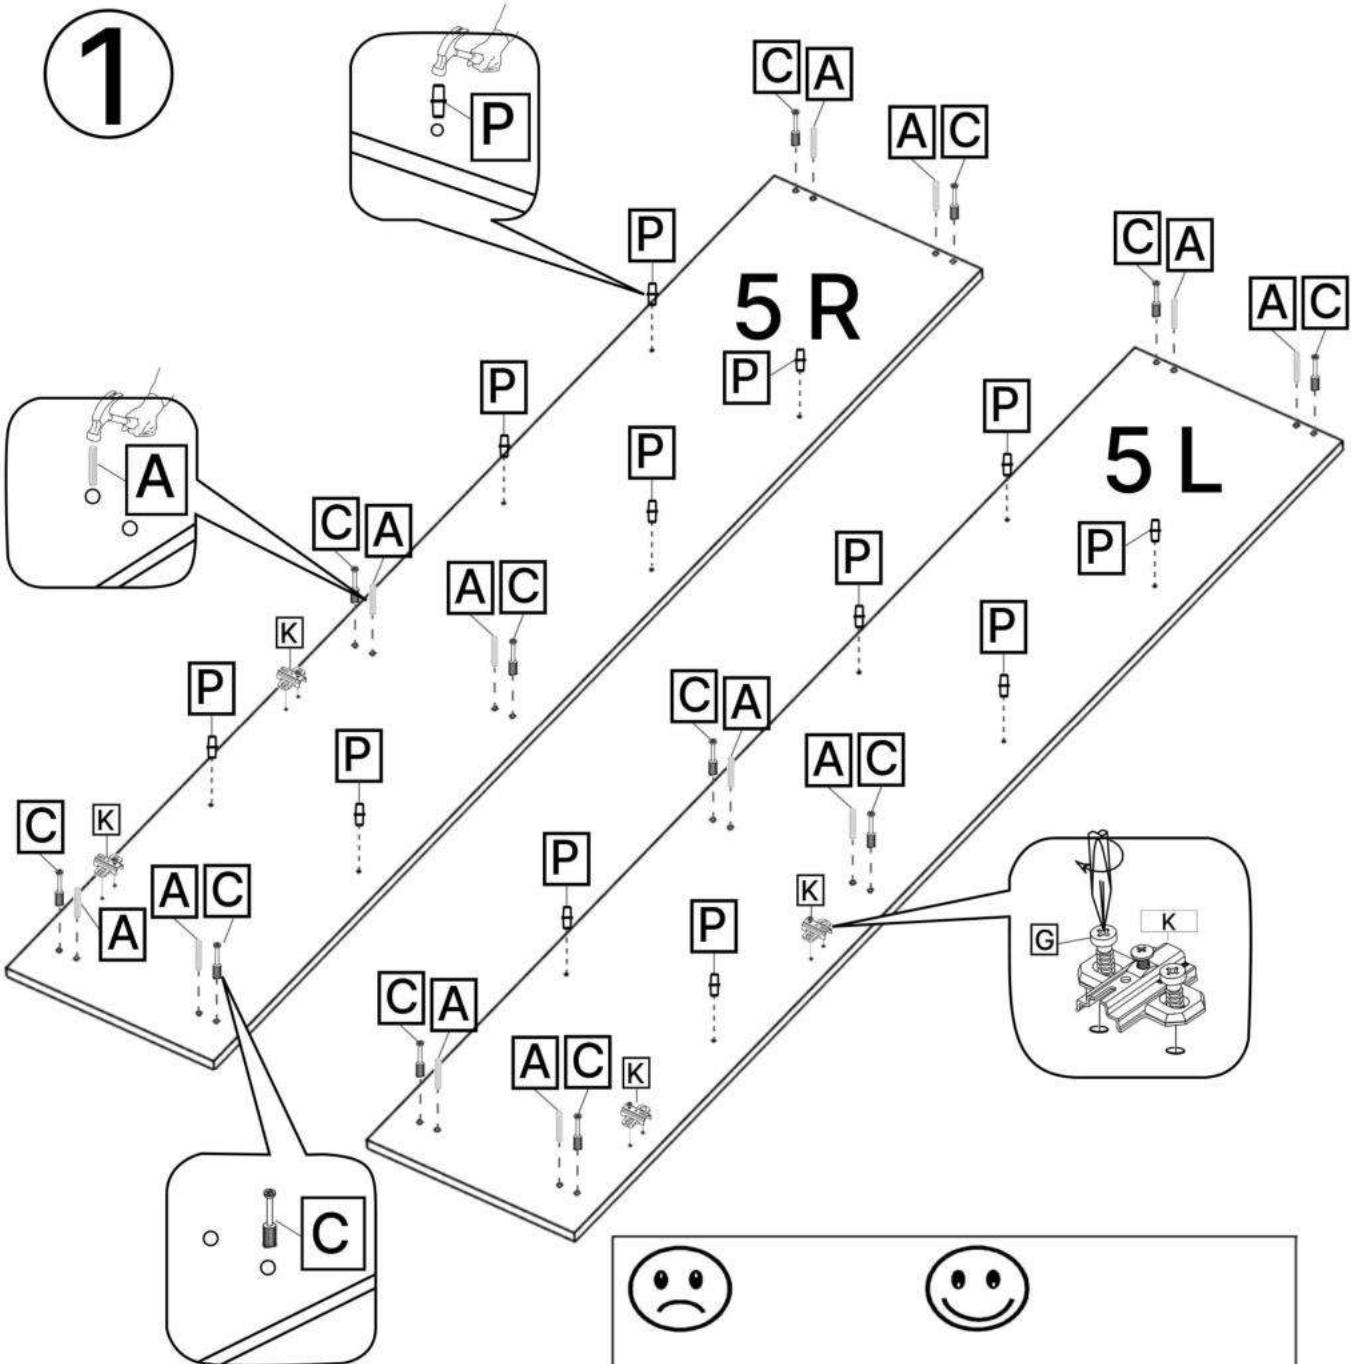

3.5\*20mm

F x8

3.5\*16mm

G x32

H x4

J x4

K x4

L x30gr.

M x12

N x2

No	Denumire	Dimensiuni	Buc
1	Placa superioara	764x380	1
2	Placa inferioara	764x380	1
3	Placa intermediara	764x380	1
4	Polita	764x370	3
5	Perete lateral	2000x380	2
6	Usile dulapului	772x397	2
7	Plinta	764x64	1
8	Spate corp (PFL)	1934x798	1

1

2

3

E x4

H x4

3.5\*16mm

G x16

3.5\*20mm