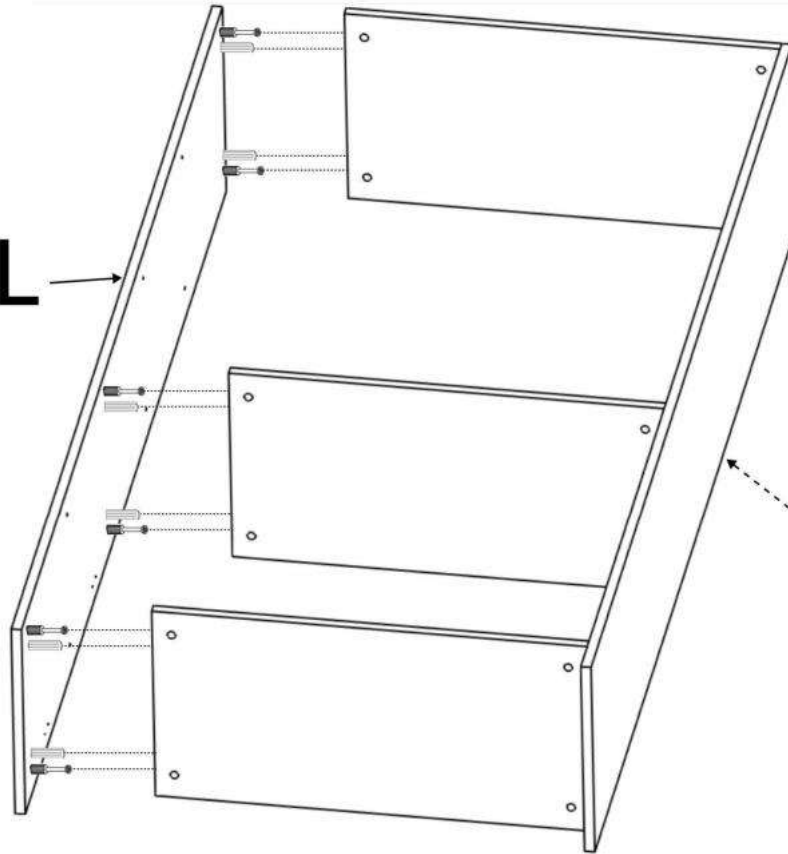

E x4

H x4

3.5*16mm

G x16

3.5*20mm

F x8

4

5 L