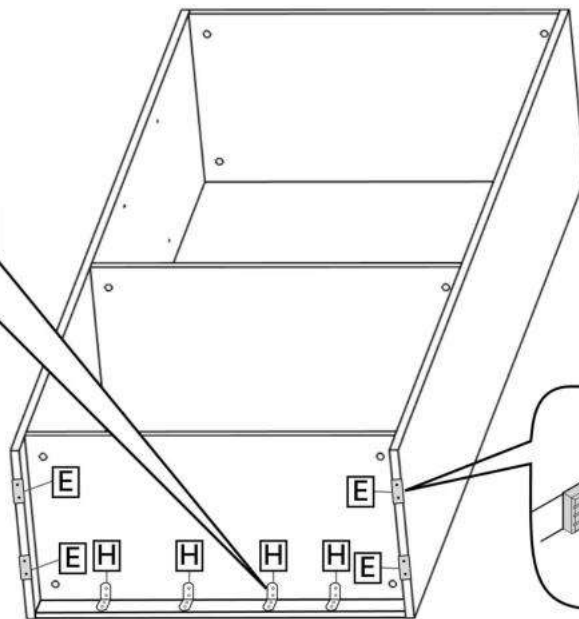

E x4

H x4

3.5*16mm

G x16

3.5*20mm

F x8

4

5 L

5