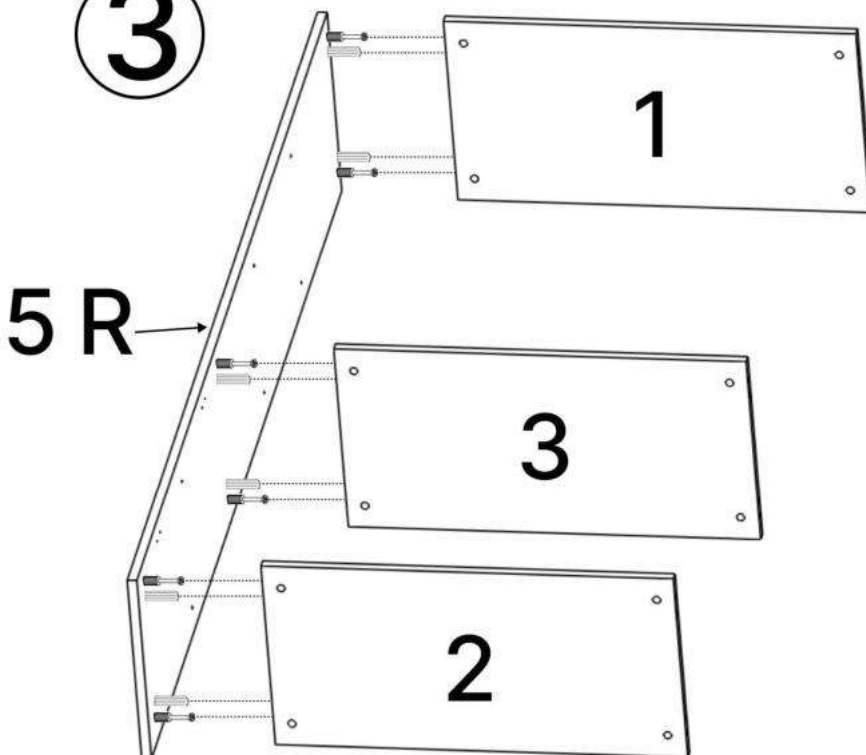

M x12

N x2

No	Denumire	Dimensiuni	Buc
1	Placa superioara	764x380	1
2	Placa inferioara	764x380	1
3	Placa intermediara	764x380	1
4	Polita	764x370	3
5	Perete lateral	2000x380	2
6	Usile dulapului	772x397	2
7	Plinta	764x64	1
8	Spate corp (PFL)	1934x798	1

1

2

3

E x4

H x4

3.5\*16mm

G x16

3.5\*20mm