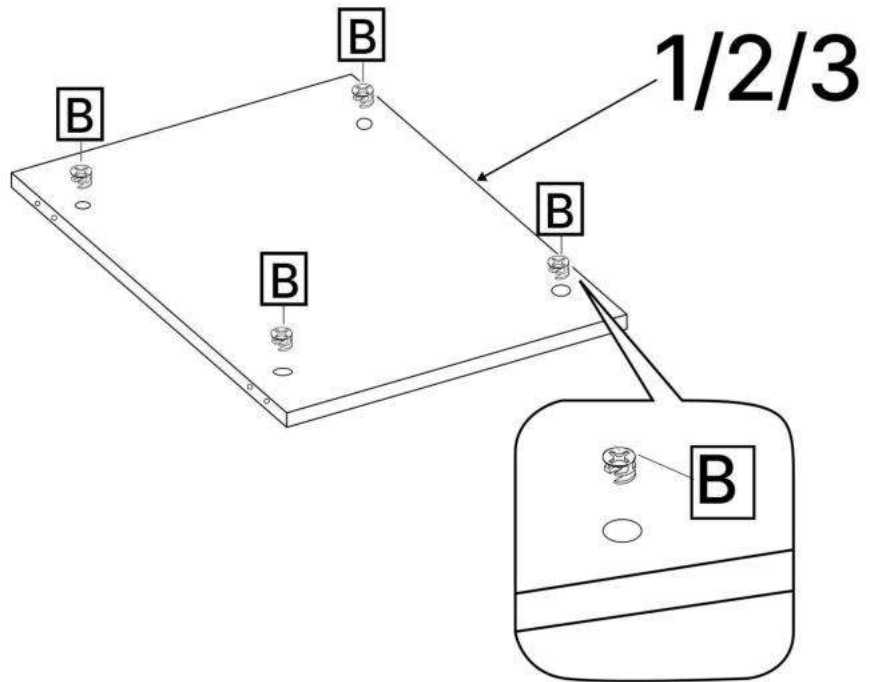

3.5\*20mm

F x8

3.5\*16mm

G x32

H x4

J x4

K x4

L x30gr.

M x12

N x2

No	Denumire	Dimensiuni	Buc
1	Placa superioara	764x380	1
2	Placa inferioara	764x380	1
3	Placa intermediara	764x380	1
4	Polita	764x370	3
5	Perete lateral	2000x380	2
6	Usile dulapului	772x397	2
7	Plinta	764x64	1
8	Spate corp (PFL)	1934x798	1

1

2

3

E x4

H x4

3.5\*16mm

G x16

3.5\*20mm