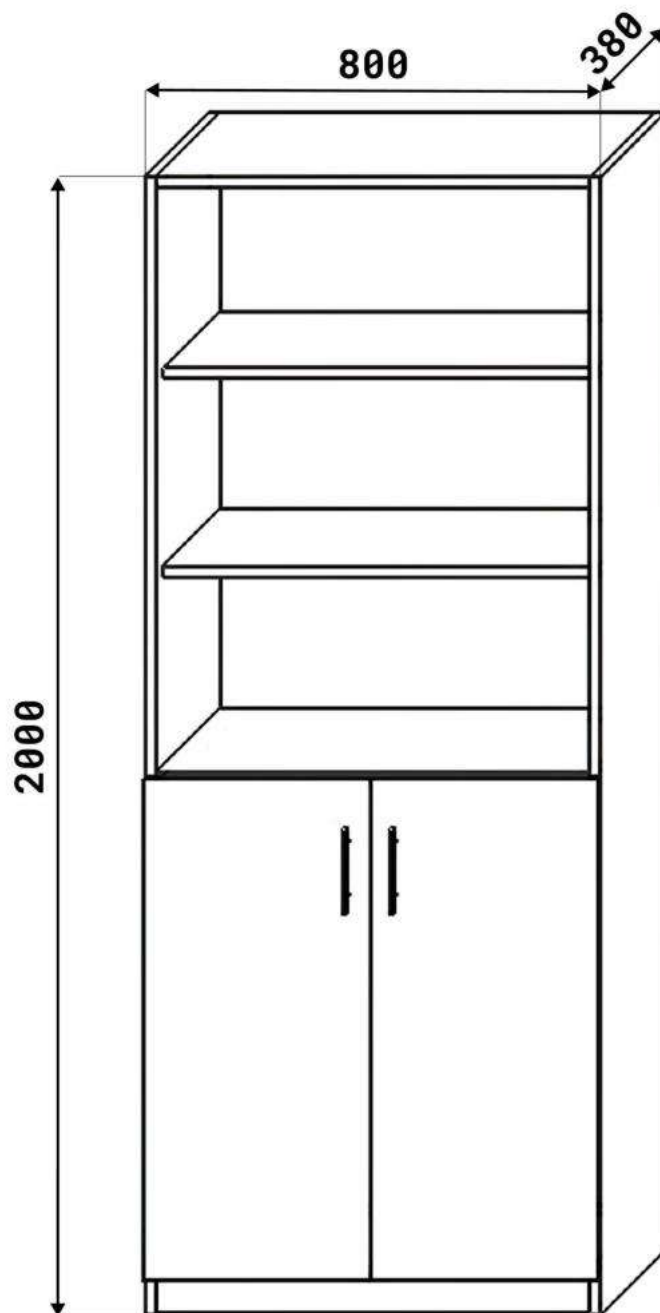

Office Line 1

Adrese:
Prospectul Republicii, 33
Cahul, Moldova

str. Petricani 17/4
Chisinau, Moldova

MD-3909

serviceclient@fabrikhome.md
www.fabrikhome.md

Serviciu clienti:
+373 299 32 277
+373 799 07 807

Control calitate:
+373 798 82 000