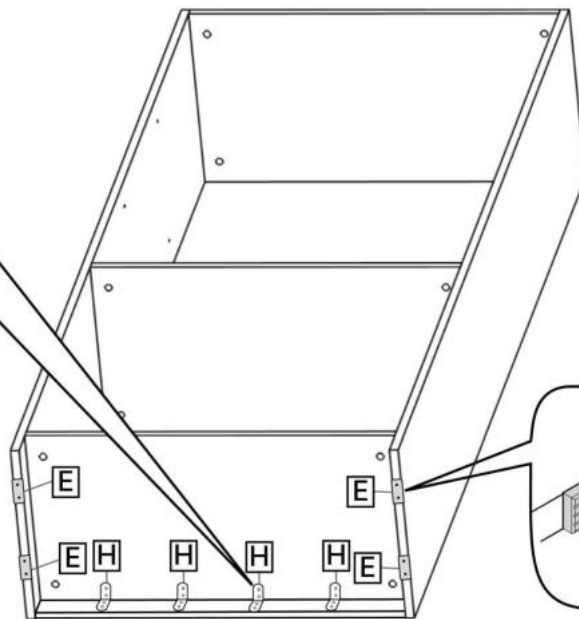

N x4

O x20

No	Denumire	Dimensiuni	Buc
1	Placa superioara	764x380	1
2	Placa inferioara	764x380	1
3	Placa intermediara	764x380	1
4	Polita	764x370	3
5	Perete leteral	2000x380	2
6	Usile dulapului	772x398	2
7	Usile dulapului cu sticla	1158x398	2
8	Plinta	764x64	1
9	Spate corp (PFL)	1934x798	1

G x16

3.5*20mm

F x8

4

5 L

5

6x2

J x4

N x2

3.5*16mm

G x16

L x30gr.

6

a=b

7

J x6