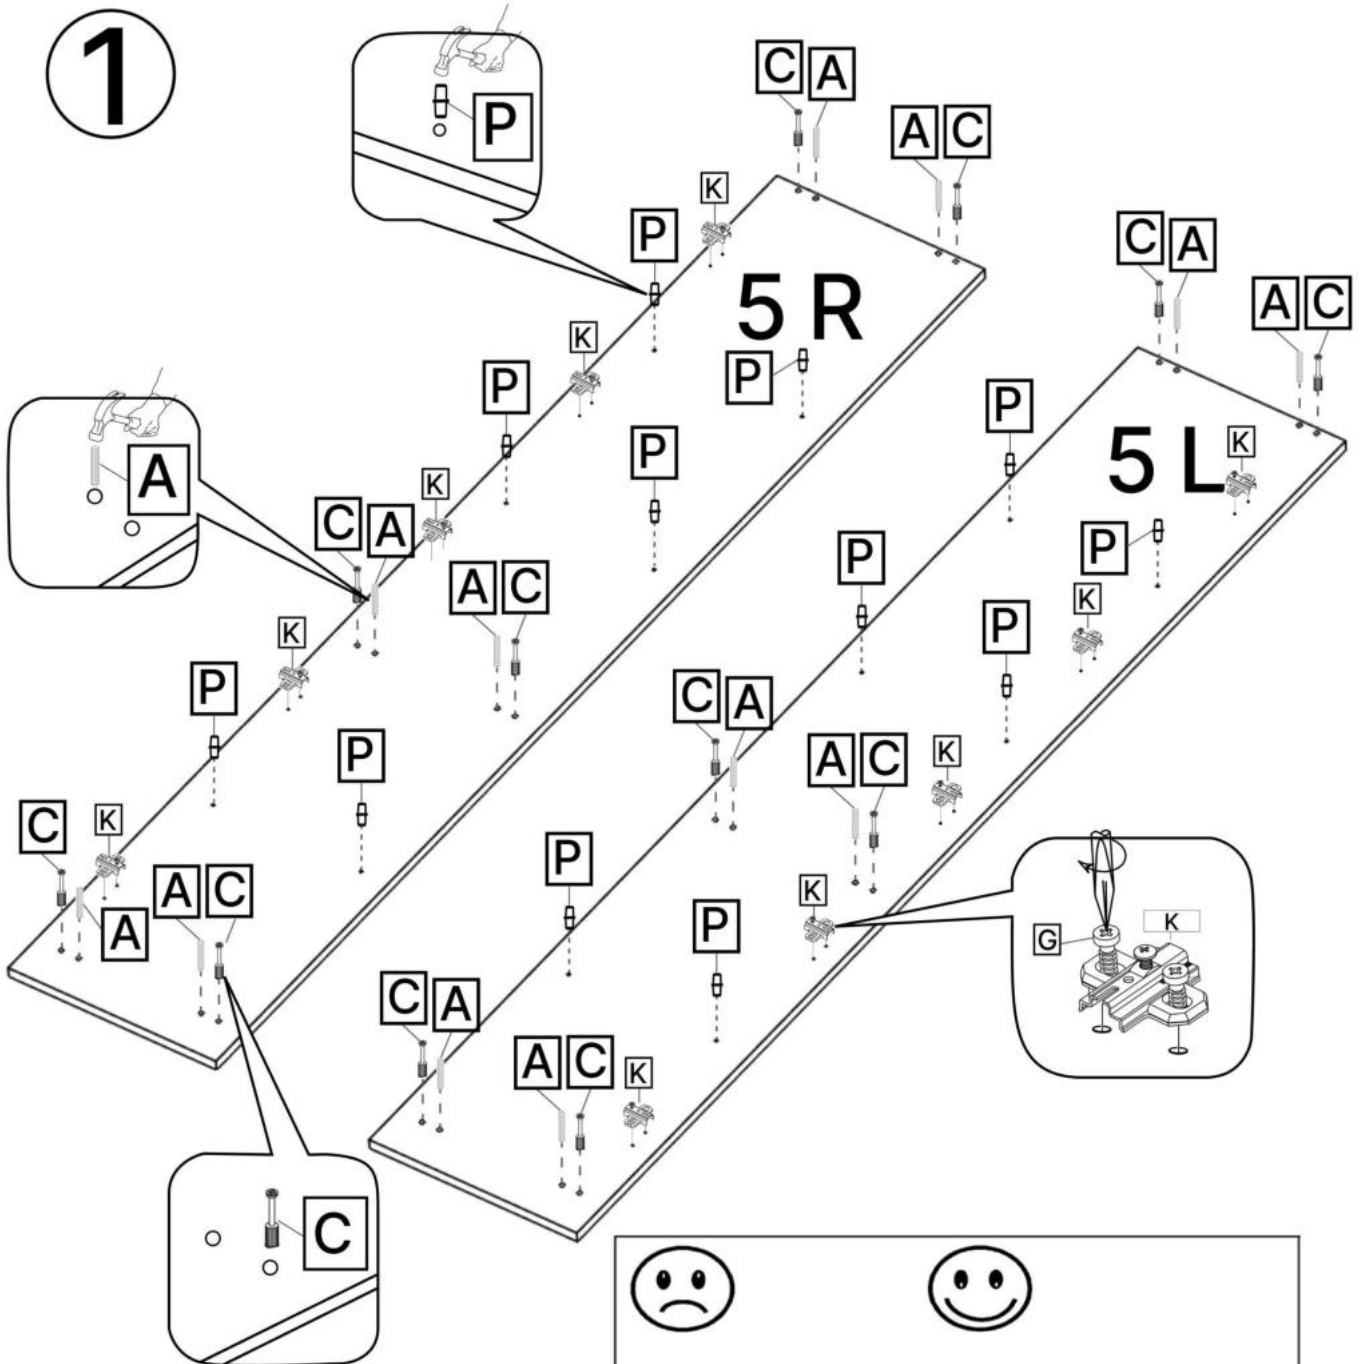

N x4

O x20

No	Denumire	Dimensiuni	Buc
1	Placa superioara	764x380	1
2	Placa inferioara	764x380	1
3	Placa intermediara	764x380	1
4	Polita	764x370	3
5	Perete leteral	2000x380	2
6	Usile dulapului	772x398	2
7	Usile dulapului cu sticla	1158x398	2
8	Plinta	764x64	1
9	Spate corp (PFL)	1934x798	1

A x12 C x12 M x12
3.5*16mm

K x10 G x20

1

2

3

E x4

H x4

3.5*16mm

G x16

3.5*20mm

F x8

4

5 L

5

6x2

J x4