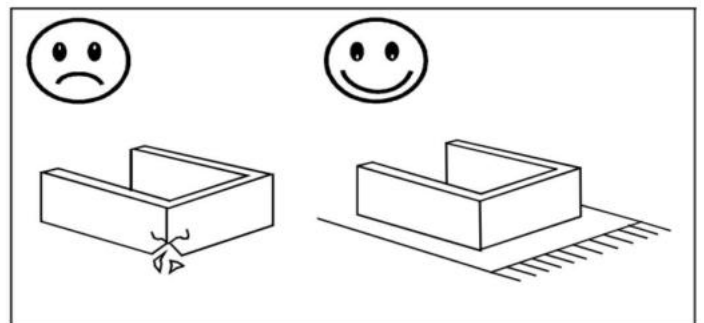

A x12 C x12 M x12
3.5*16mm

K x10 G x20

1