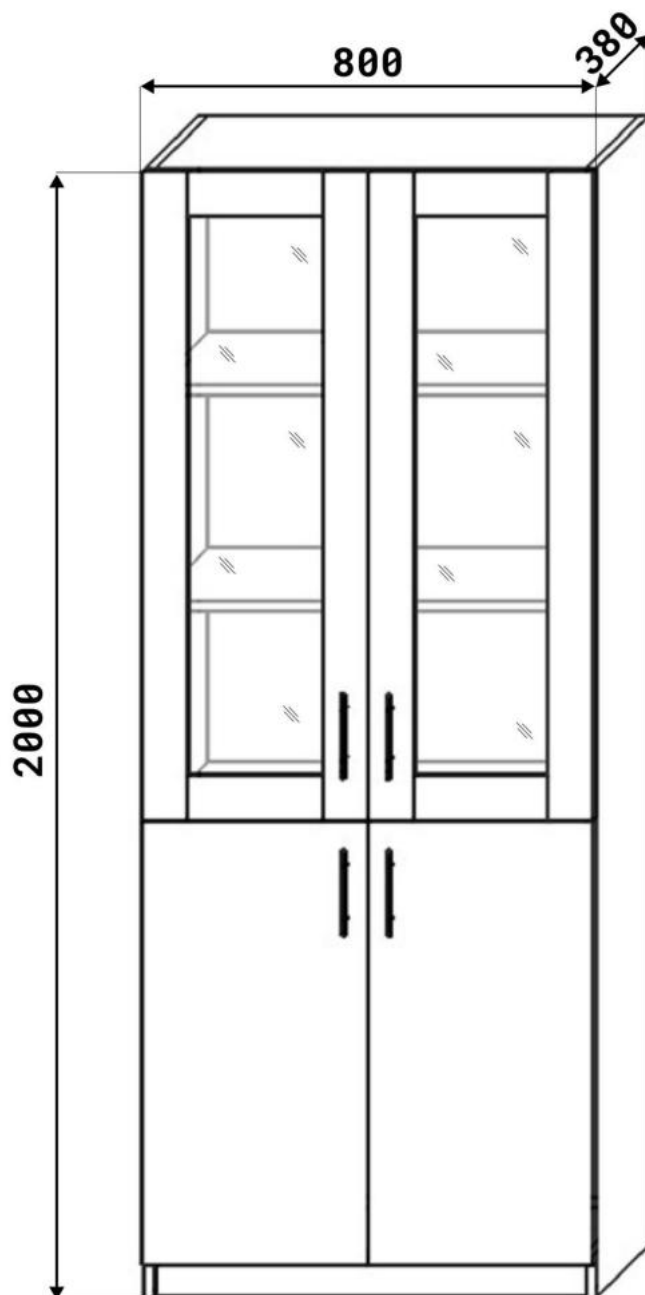

Office Line 2

Adrese:
Prospectul Republicii, 33
Cahul, Moldova

str. Petricani 17/4
Chisinau, Moldova

MD-3909

serviceclient@fabrikhome.md
www.fabrikhome.md

Serviciu clienti:
+373 299 32 277
+373 799 07 807

Control calitate:
+373 798 82 000