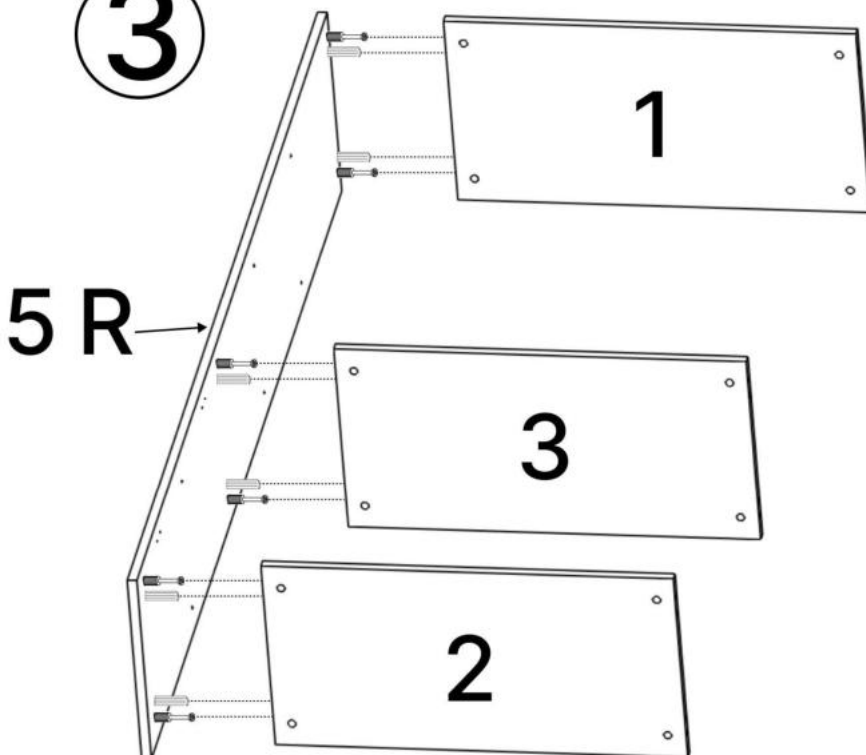

N x4

O x20

No	Denumire	Dimensiuni	Buc
1	Placa superioara	764x380	1
2	Placa inferioara	764x380	1
3	Placa intermediara	764x380	1
4	Polita	764x370	3
5	Perete leteral	2000x380	2
6	Usile dulapului	772x398	2
7	Usile dulapului cu sticla	1158x398	2
8	Plinta	764x64	1
9	Spate corp (PFL)	1934x798	1

A x12 C x12 M x12
3.5*16mm

K x10 G x20

1

2

3

E x4

H x4

3.5*16mm