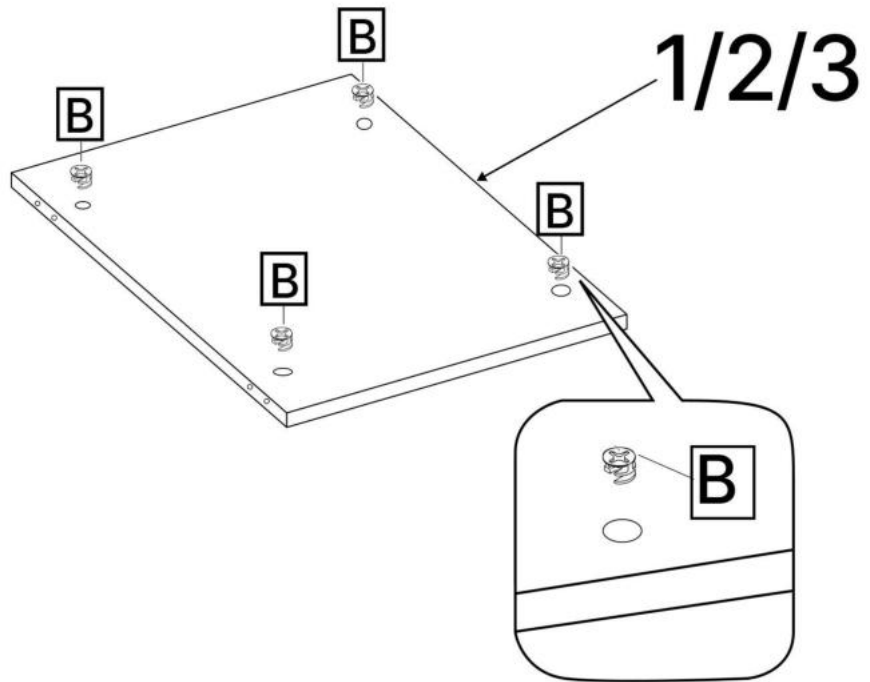

N x4

O x20

No	Denumire	Dimensiuni	Buc
1	Placa superioara	764x380	1
2	Placa inferioara	764x380	1
3	Placa intermediara	764x380	1
4	Polita	764x370	3
5	Perete leteral	2000x380	2
6	Usile dulapului	772x398	2
7	Usile dulapului cu sticla	1158x398	2
8	Plinta	764x64	1
9	Spate corp (PFL)	1934x798	1

A x12 C x12 M x12
3.5*16mm

K x10 G x20

1

2

3

E x4

H x4

3.5*16mm