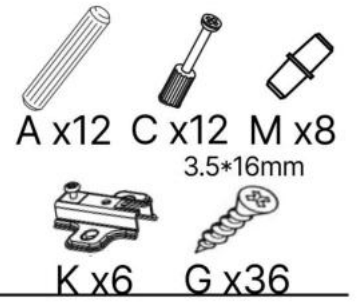

3.5\*20mm

F x8

3.5\*16mm

G x100

H x3

J x6

K x6

L x90gr.

M x8

N x6

O x20

3.5\*30mm

P x24

6.3\*50mm

Q x48

R x4

No	Denumire	Dimensiuni	Buc
1	Placa superioara	764x380	1
2	Placa inferioara	764x380	1
3	Placa intermediara	764x380	1
4	Polita	764x370	2
5	Perete leteral	2000x380	2
6	Usile dulapului cu sticla	1158x398	2
7	Plinta	764x64	1
8	Fața sertar	190x797	4
9	Placa sertar	702x120	8
10	Placa sertar	350x120	8
11	Placa intermediara sertar	314x736	4
12	Spate sertar(PFL)	348x736	4
13	Spate corp (PFL)	1934x798	1

1

2

3

E x4

H x3

3.5\*16mm

G x16

3.5\*20mm