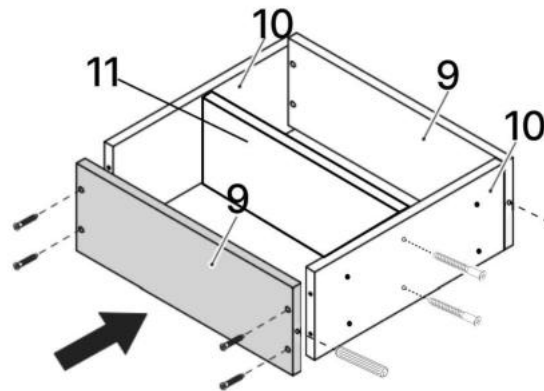

No	Denumire	Dimensiuni	Buc
1	Placa superioara	764x380	1
2	Placa inferioara	764x380	1
3	Placa intermediara	764x380	1
4	Polita	764x370	2
5	Perete leteral	2000x380	2
6	Usile dulapului cu sticla	1158x398	2
7	Plinta	764x64	1
8	Fața sertar	190x797	4
9	Placa sertar	702x120	8
10	Placa sertar	350x120	8
11	Placa intermediara sertar	314x736	4
12	Spate sertar(PFL)	348x736	4
13	Spate corp (PFL)	1934x798	1

3.5\*16mm

8

9

10×8

11×4

12×4

9×8

10

x4

x4

8x4

3.5\*16mm

3.5\*30mm

G x24

P x16

11