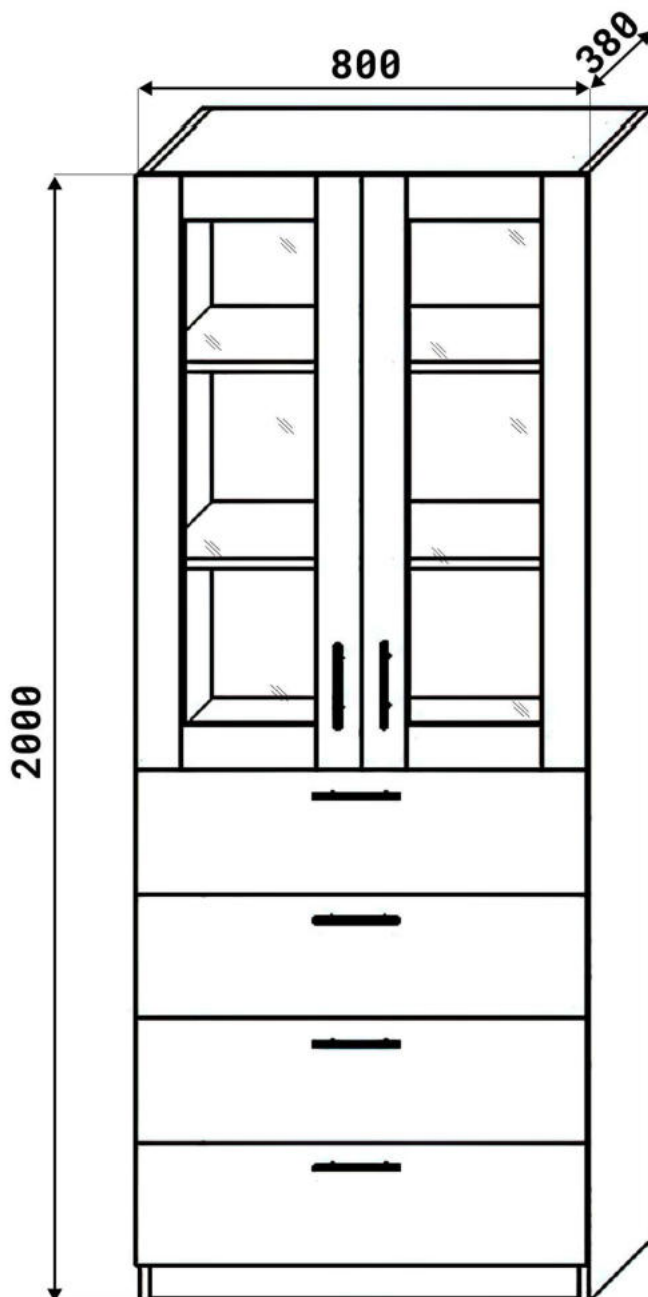

Office Line 3

Adrese:
Prospectul Republicii, 33
Cahul, Moldova

str. Petricani 17/4
Chisinau, Moldova

MD-3909

serviceclient@fabrikhome.md
www.fabrikhome.md

Serviciu clienti:
+373 299 32 277
+373 799 07 807

Control calitate:
+373 798 82 000