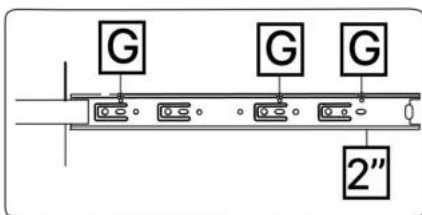

3.5\*20mm

F x8

3.5\*16mm

G x100

H x3

J x6

K x6

L x90gr.

M x8

N x6

O x20

3.5\*30mm

P x24

6.3\*50mm

Q x48

R x4

No	Denumire	Dimensiuni	Buc
1	Placa superioara	764x380	1
2	Placa inferioara	764x380	1
3	Placa intermediara	764x380	1
4	Polita	764x370	2
5	Perete leteral	2000x380	2
6	Usile dulapului cu sticla	1158x398	2
7	Plinta	764x64	1
8	Fața sertar	190x797	4
9	Placa sertar	702x120	8
10	Placa sertar	350x120	8
11	Placa intermediara sertar	314x736	4
12	Spate sertar(PFL)	348x736	4
13	Spate corp (PFL)	1934x798	1

1

2

3

E x4

H x3

3.5\*16mm

G x16

3.5\*20mm