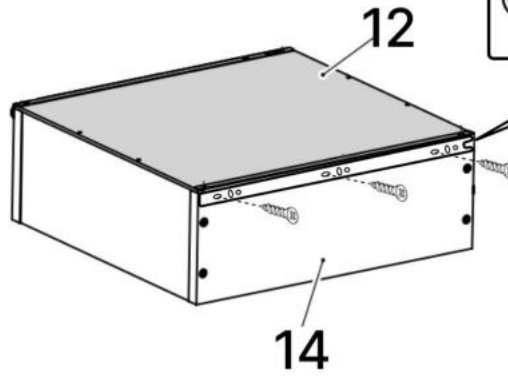

No	Denumire	Dimensiuni	Buc
1	Placa superioara	764x380	1
2	Placa inferioara	764x380	1
3	Placa intermediara	764x380	1
4	Polita	764x370	2
5	Perete leteral	2000x380	2
6	Usile dulapului cu sticla	1158x398	2
7	Plinta	764x64	1
8	Fața sertar	190x797	4
9	Placa sertar	702x120	8
10	Placa sertar	350x120	8
11	Placa intermediara sertar	314x736	4
12	Spate sertar(PFL)	348x736	4
13	Spate corp (PFL)	1934x798	1

x4

x4

8x4

3.5\*16mm

3.5\*30mm

G x24

P x16

11