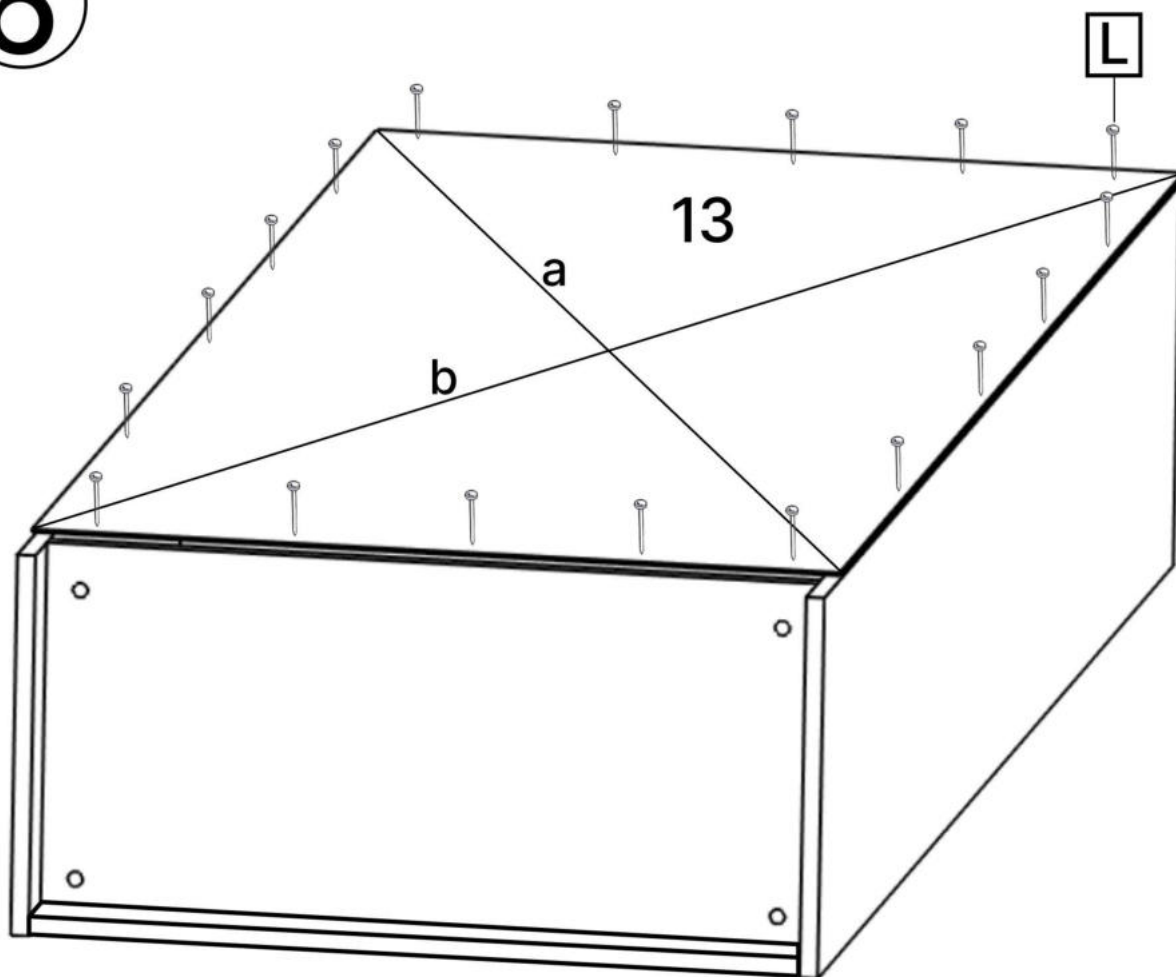

13

L x50gr.

6