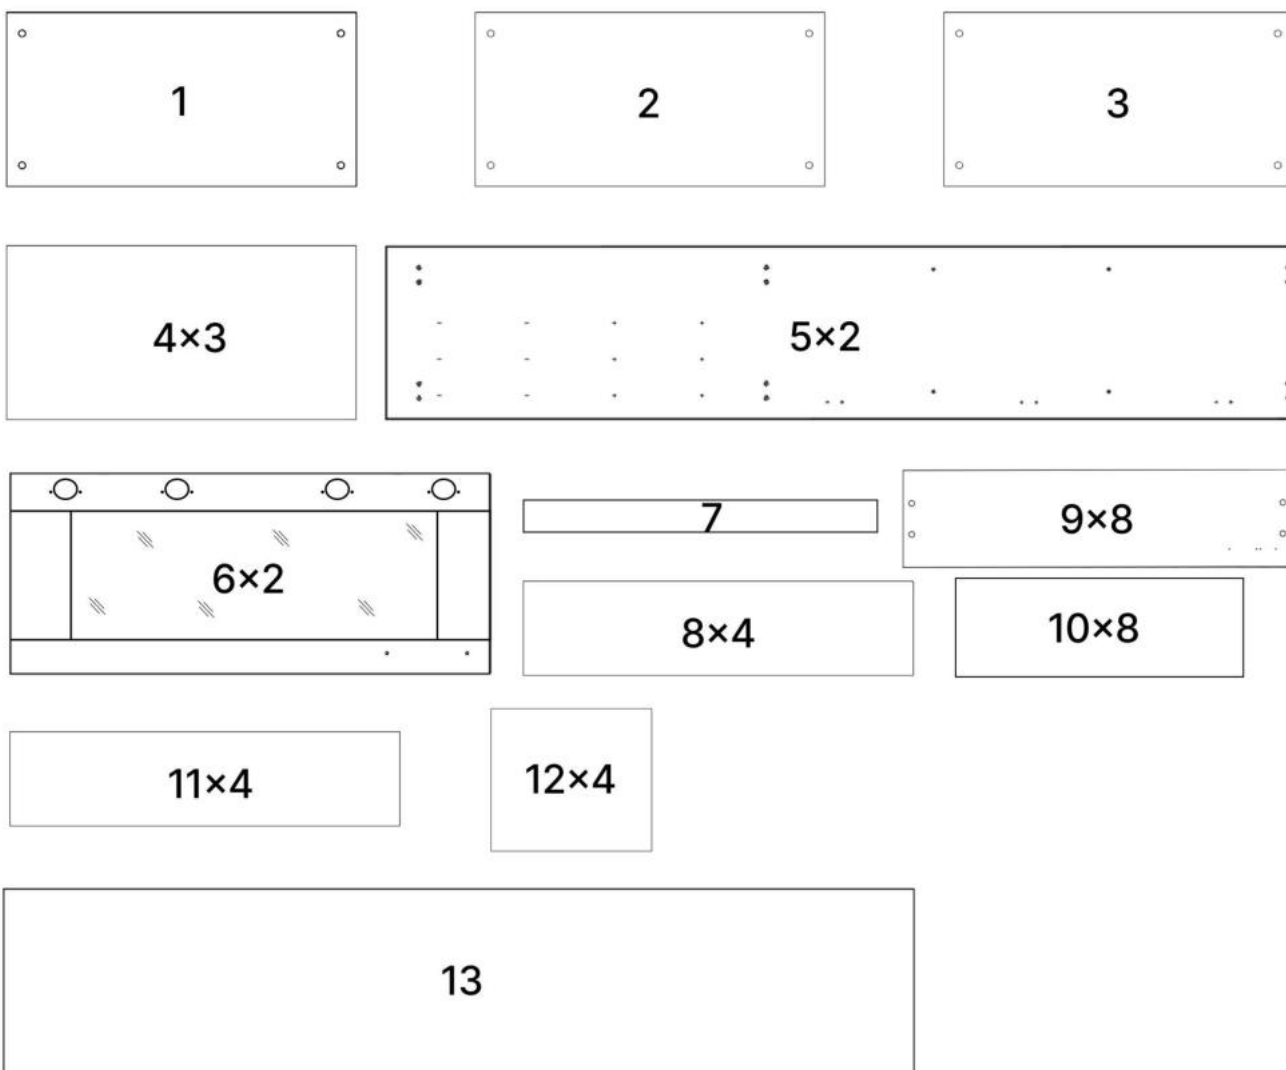

M x8

N x6

O x20

3.5\*30mm

P x24

6.3\*50mm

Q x48

R x4

No	Denumire	Dimensiuni	Buc
1	Placa superioara	764x380	1
2	Placa inferioara	764x380	1
3	Placa intermediara	764x380	1
4	Polita	764x370	2
5	Perete leteral	2000x380	2
6	Usile dulapului cu sticla	1158x398	2
7	Plinta	764x64	1
8	Fața sertar	190x797	4
9	Placa sertar	702x120	8
10	Placa sertar	350x120	8
11	Placa intermediara sertar	314x736	4
12	Spate sertar(PFL)	348x736	4
13	Spate corp (PFL)	1934x798	1

x4

x4

8x4

3.5\*16mm

3.5\*30mm

G x24

P x16

11

x4

x4

12