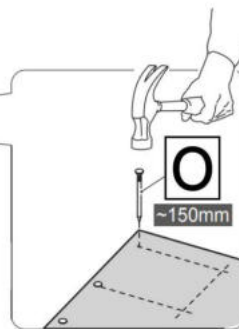

No	Denumire	Dimensiuni	Buc
1	Placa superioara	764x380	1
2	Placa inferioara	764x380	1
3	Placa intermediara	764x380	1
4	Polita	764x370	2
5	Perete leteral	2000x380	2
6	Usile dulapului cu sticla	1158x398	2
7	Plinta	764x64	1
8	Fața sertar	190x797	4
9	Placa sertar	702x120	8
10	Placa sertar	350x120	8
11	Placa intermediara sertar	314x736	4
12	Spate sertar(PFL)	348x736	4
13	Spate corp (PFL)	1934x798	1

1

2

3

E x4

H x3

3.5\*16mm

G x16

3.5\*20mm

3.5\*16mm

8

9

10×8

11×4

12×4

9×8

10

x4

x4

8x4

3.5\*16mm

3.5\*30mm

G x24

P x16

11