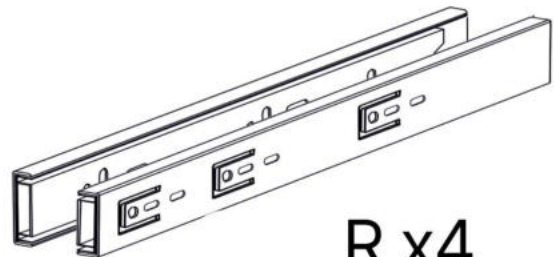

M x8

N x6

O x20

3.5\*30mm

P x24

6.3\*50mm

Q x48

R x4

No	Denumire	Dimensiuni	Buc
1	Placa superioara	764x380	1
2	Placa inferioara	764x380	1
3	Placa intermediara	764x380	1
4	Polita	764x370	2
5	Perete leteral	2000x380	2
6	Usile dulapului cu sticla	1158x398	2
7	Plinta	764x64	1
8	Fața sertar	190x797	4
9	Placa sertar	702x120	8
10	Placa sertar	350x120	8
11	Placa intermediara sertar	314x736	4
12	Spate sertar(PFL)	348x736	4
13	Spate corp (PFL)	1934x798	1