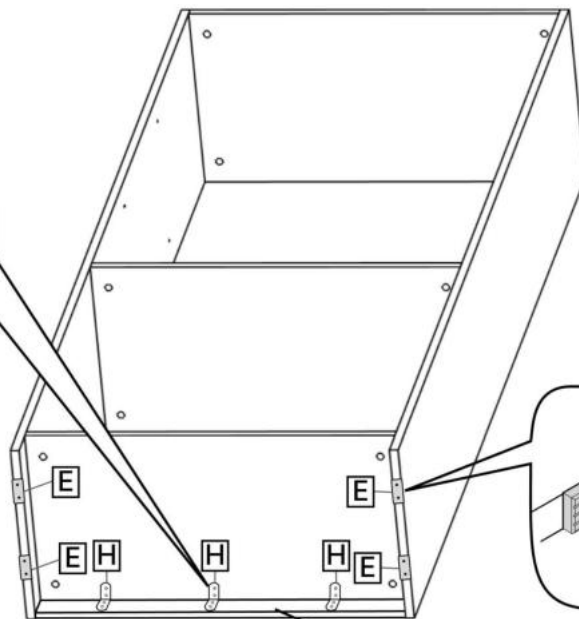

E x4

H x3

3.5*16mm

G x16

3.5*20mm

F x8

4

5 L

5

7