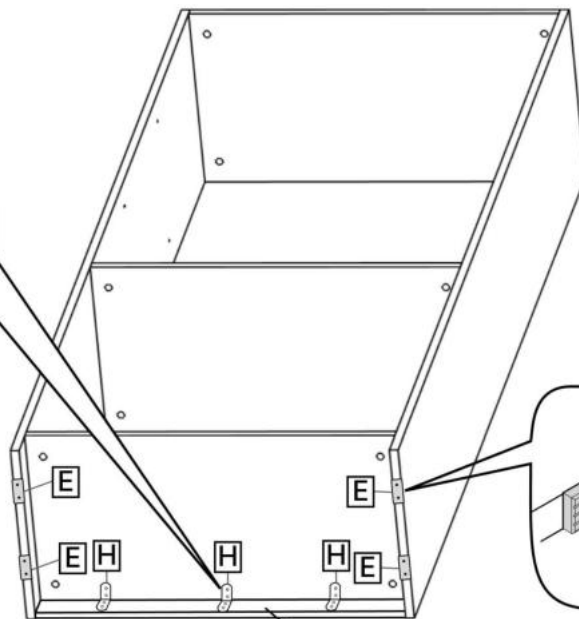

F x8

3.5*16mm

G x12

H x3

J x30gr.

K x12

No	Denumire	Dimensiuni	Buc
1	Placa superioara	464x380	1
2	Placa inferioara	464x380	1
3	Placa intermediara	464x380	1
4	Polita	464x375	3
5	Perete lateral	2000x380	2
6	Plinta	464x64	1
7	Spate corp (PFL)	1934x498	1

1

B x12

2

3

6

E x4

H x3

3.5*16mm

G x12

3.5*20mm

F x8

4

5 L

5

6

7