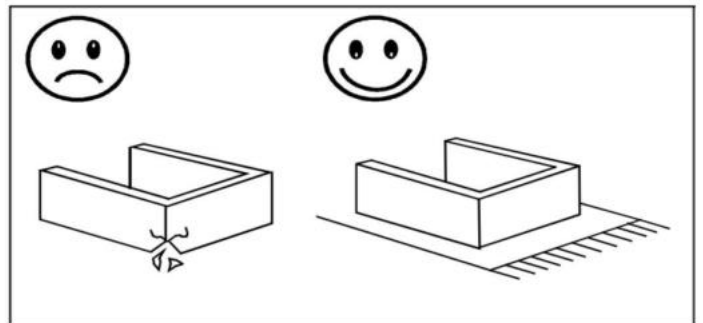

F x8

3.5*16mm

G x12

H x3

J x30gr.

K x12

No	Denumire	Dimensiuni	Buc
1	Placa superioara	464x380	1
2	Placa inferioara	464x380	1
3	Placa intermediara	464x380	1
4	Polita	464x375	3
5	Perete lateral	2000x380	2
6	Plinta	464x64	1
7	Spate corp (PFL)	1934x498	1

1

B x12

2

3

6

E x4

H x3

3.5*16mm