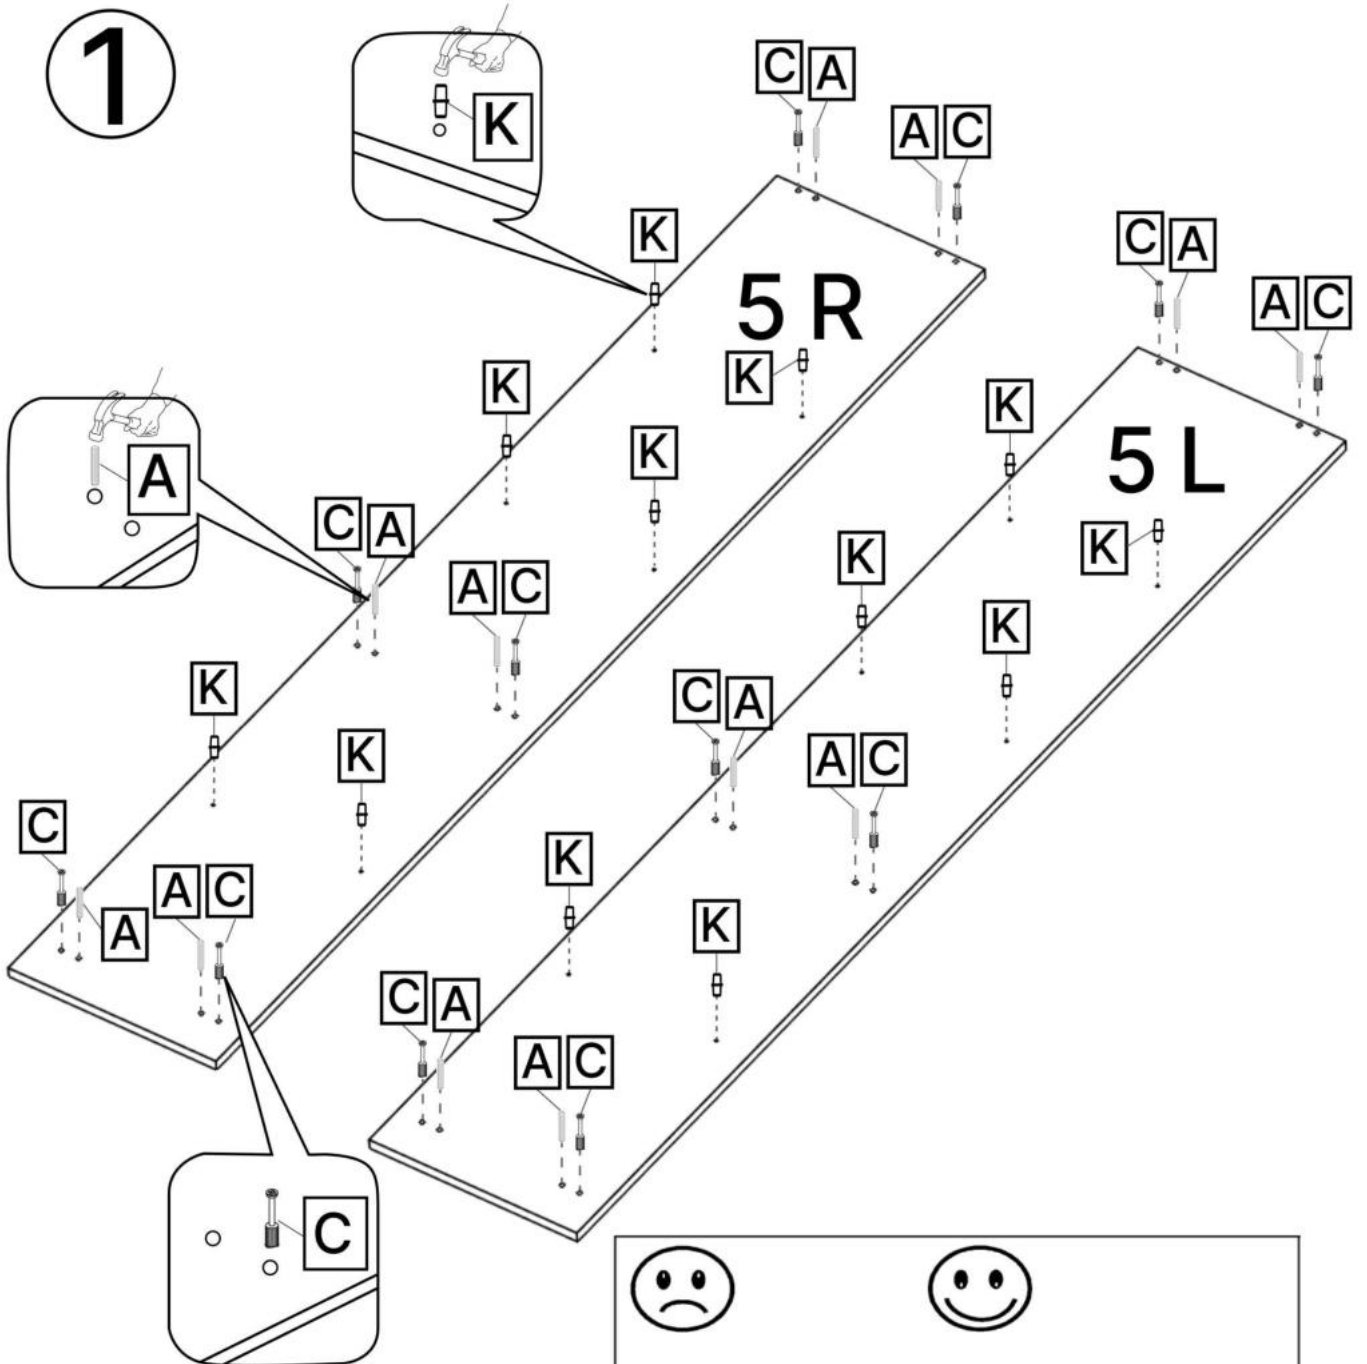

F x8

3.5*16mm

G x12

H x3

J x30gr.

K x12

No	Denumire	Dimensiuni	Buc
1	Placa superioara	464x380	1
2	Placa inferioara	464x380	1
3	Placa intermediara	464x380	1
4	Polita	464x375	3
5	Perete lateral	2000x380	2
6	Plinta	464x64	1
7	Spate corp (PFL)	1934x498	1

1

B x12

2

3

6

E x4

H x3

3.5*16mm