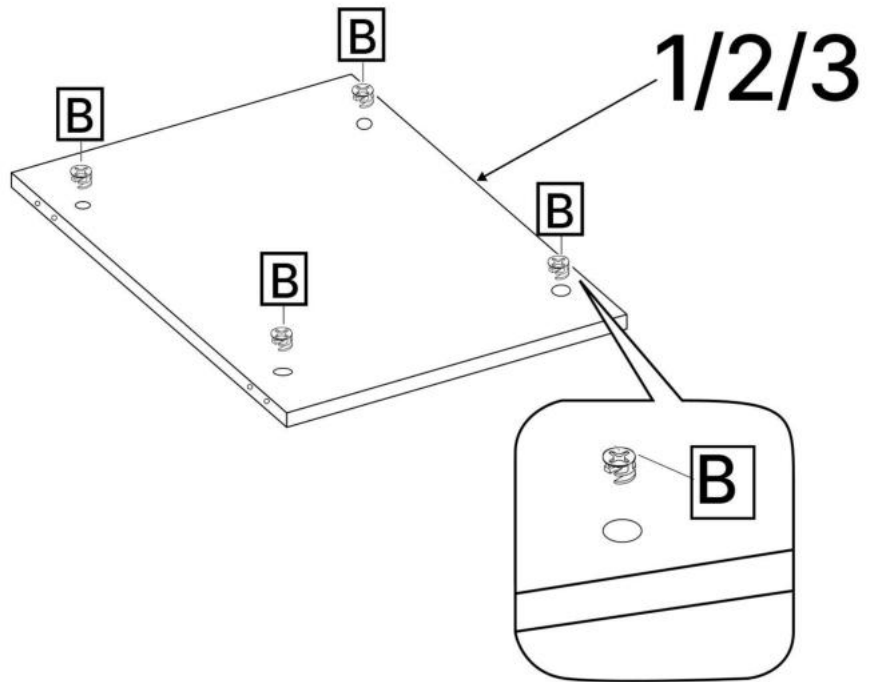

F x8

3.5*16mm

G x12

H x3

J x30gr.

K x12

No	Denumire	Dimensiuni	Buc
1	Placa superioara	464x380	1
2	Placa inferioara	464x380	1
3	Placa intermediara	464x380	1
4	Polita	464x375	3
5	Perete lateral	2000x380	2
6	Plinta	464x64	1
7	Spate corp (PFL)	1934x498	1

1

B x12

2

3

6

E x4

H x3

3.5*16mm