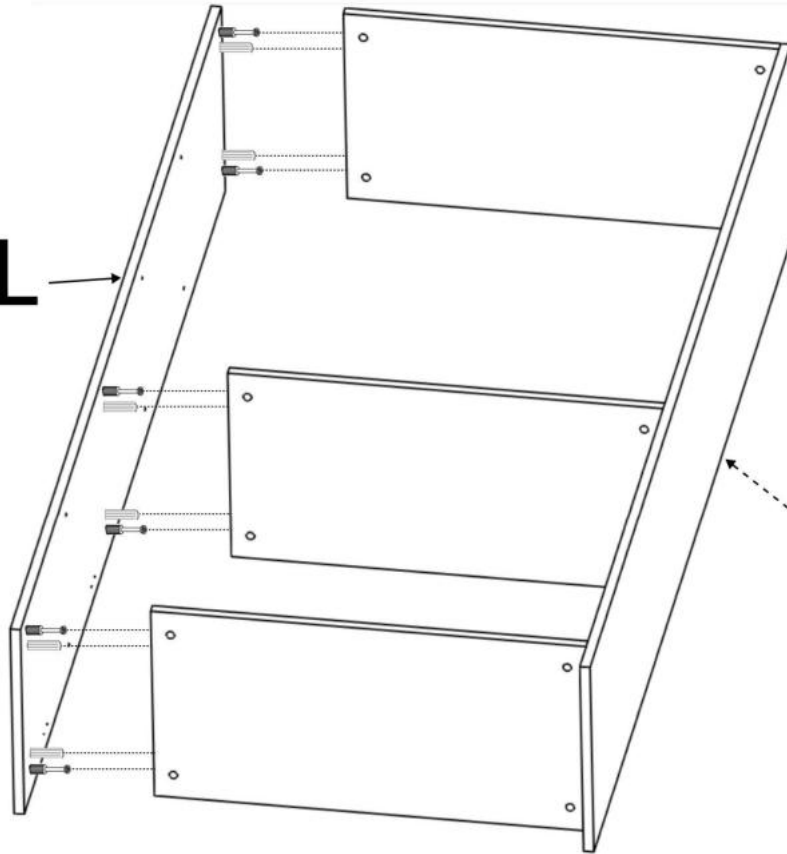

F x8

3.5*16mm

G x12

H x3

J x30gr.

K x12

No	Denumire	Dimensiuni	Buc
1	Placa superioara	464x380	1
2	Placa inferioara	464x380	1
3	Placa intermediara	464x380	1
4	Polita	464x375	3
5	Perete lateral	2000x380	2
6	Plinta	464x64	1
7	Spate corp (PFL)	1934x498	1

1

B x12

2

3

6

E x4

H x3

3.5*16mm

G x12

3.5*20mm

F x8

4

5 L

5

6

7