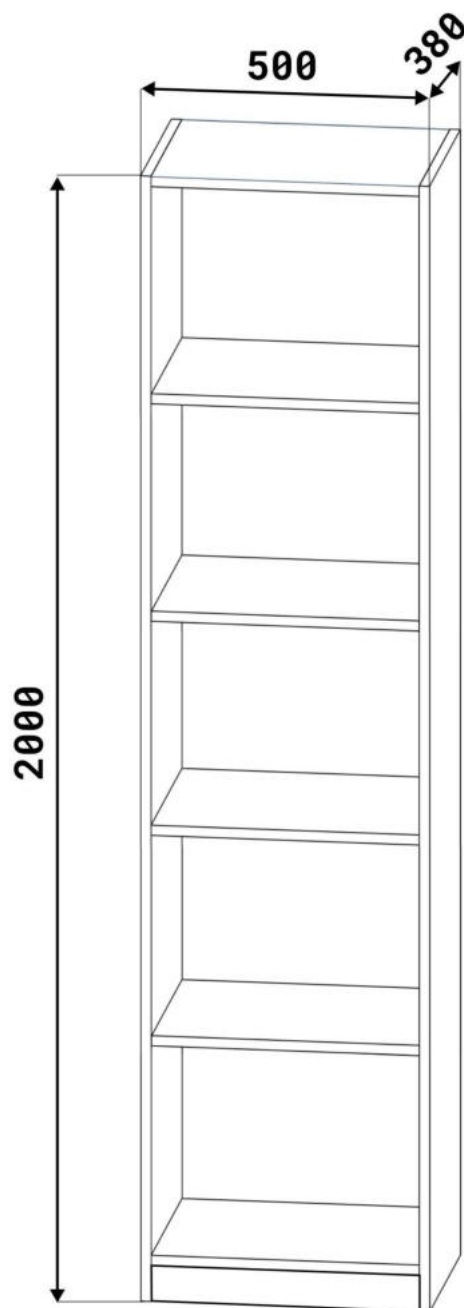

Office Line 5

Adrese:
Prospectul Republicii, 33
Cahul, Moldova

str. Petricani 17/4
Chisinau, Moldova

MD-3909

serviceclient@fabrikhome.md
www.fabrikhome.md

Serviciu clienti:
+373 299 32 277
+373 799 07 807

Control calitate:
+373 798 82 000