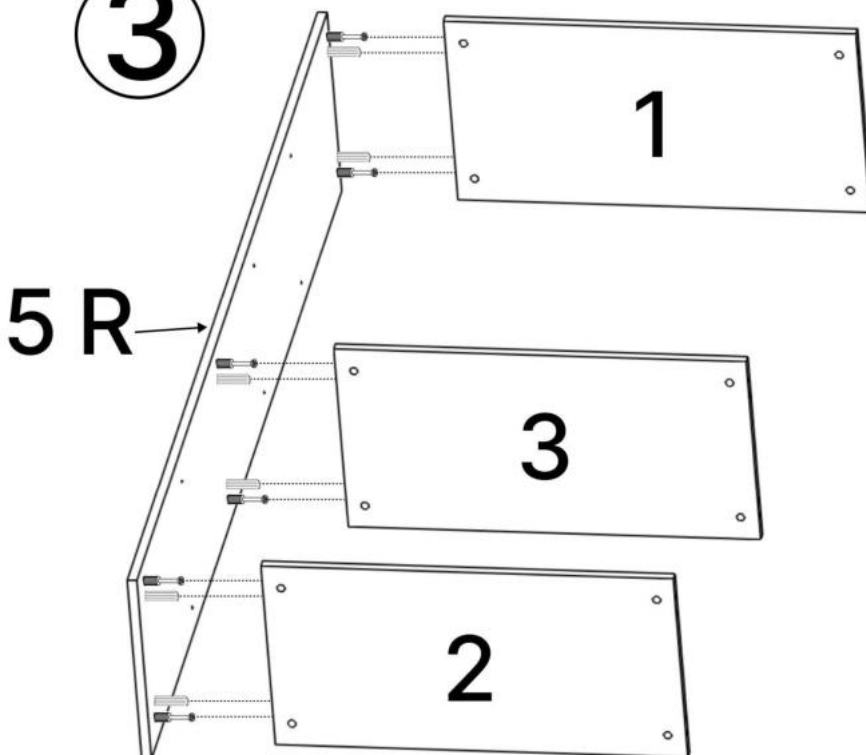

F x8

3.5*16mm

G x12

H x3

J x30gr.

K x12

No	Denumire	Dimensiuni	Buc
1	Placa superioara	464x380	1
2	Placa inferioara	464x380	1
3	Placa intermediara	464x380	1
4	Polita	464x375	3
5	Perete lateral	2000x380	2
6	Plinta	464x64	1
7	Spate corp (PFL)	1934x498	1

1

B x12

2

3

6

E x4

H x3

3.5*16mm