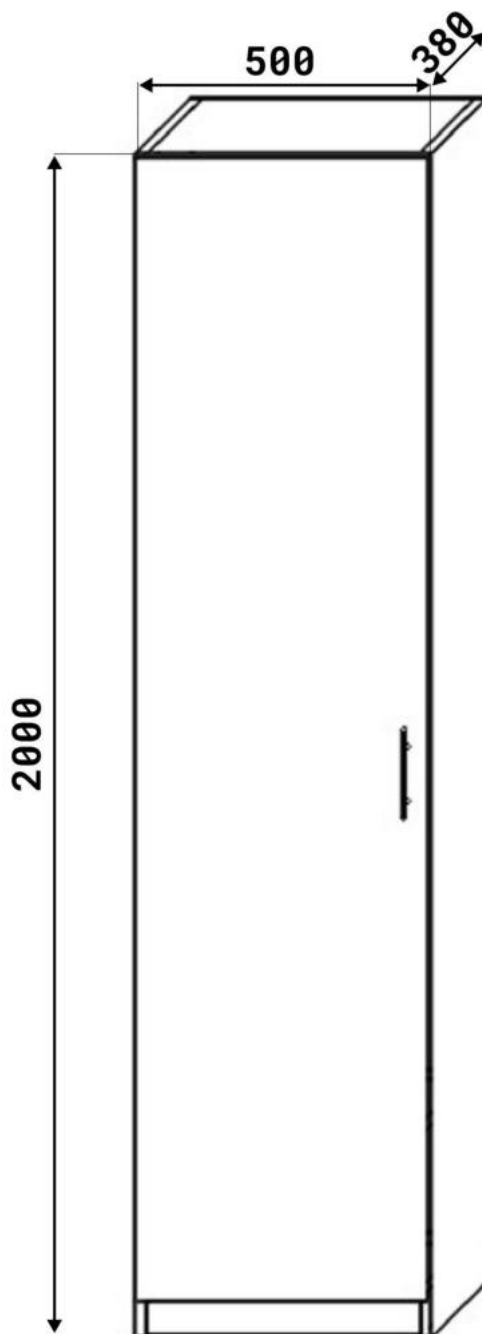

Office Line 6

Adrese:
Prospectul Republicii, 33
Cahul, Moldova

str. Petricani 17/4
Chisinau, Moldova

MD-3909

serviceclient@fabrikhome.md
www.fabrikhome.md

Serviciu clienti:
+373 299 32 277
+373 799 07 807

Control calitate:
+373 798 82 000