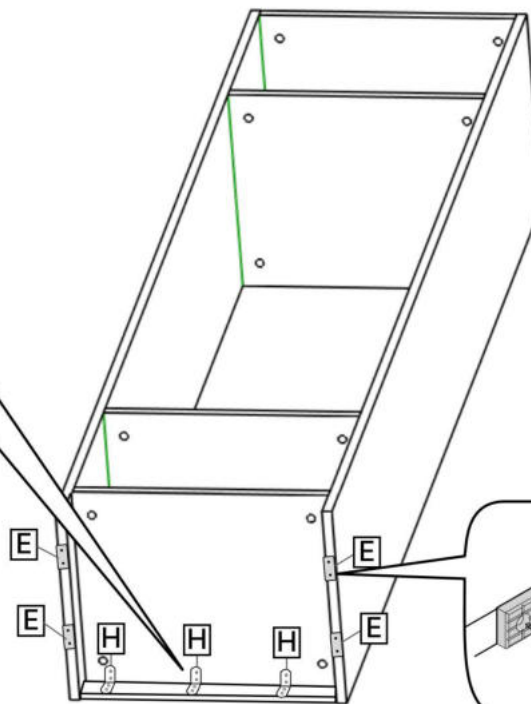

6

E x4

H x3

3.5*16mm

G x12

3.5*20mm

F x8

4

4 L

5