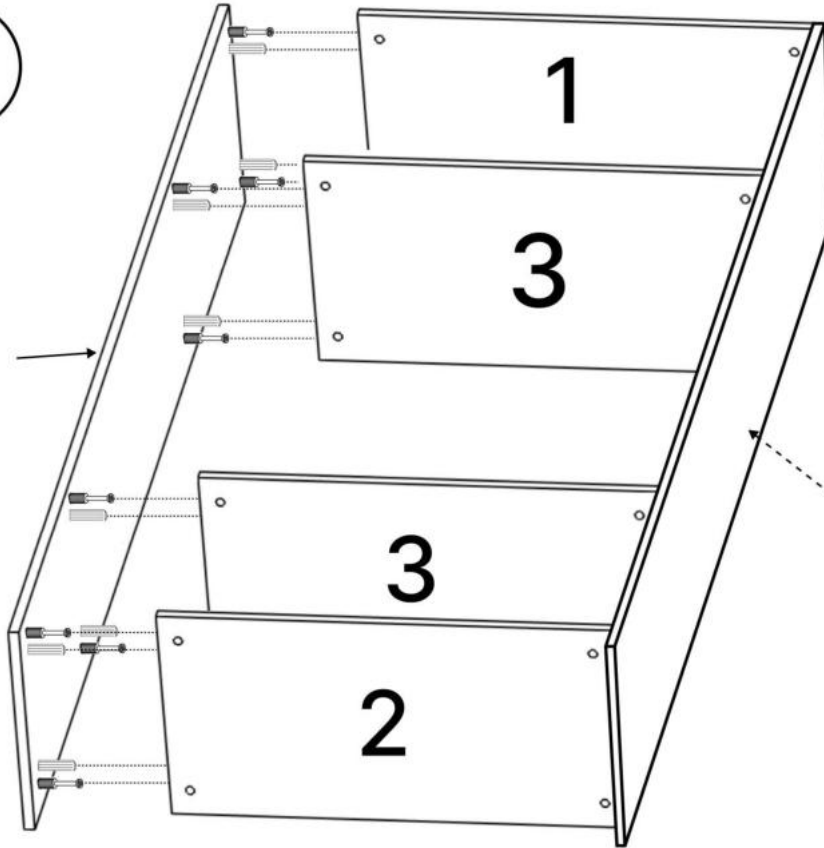

6

E x4

H x3

3.5*16mm

G x12

3.5*20mm

F x8

4

4 L