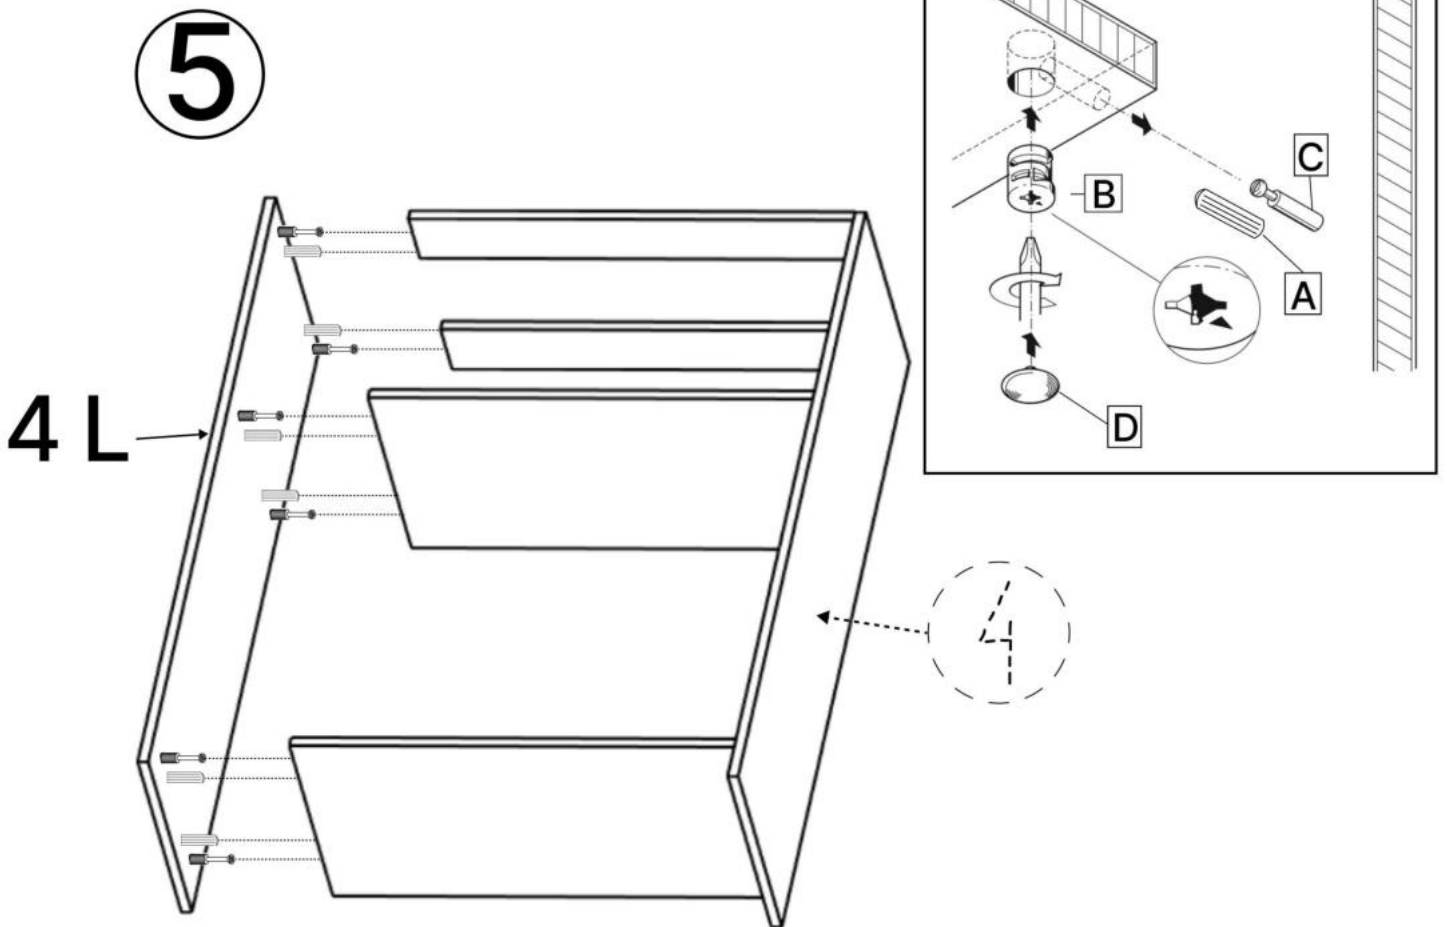

L x30gr.

M x4

N x2

3.5\*30mm

O x6

No	Denumire	Dimensiuni	Buc
1	Placă superioară	804x405	1
2	Placă inferioară	764x380	1
3	Polița fixă	764x380	1
4	Perete lateral	1242x380	2
5	Polița	764x370	1
6	Placă de fixare	764x100	2
7	Usa dulapului	1174x397	2
8	Placă plintă	764x64	1
9	Spate corp (PFI)	1176x399	2

1

2

3

3.5\*30mm

6

7

H x 3

3.5\*16mm