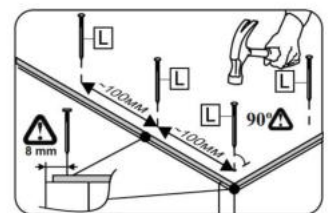

L x30gr.

M x4

N x2

3.5\*30mm

O x6

No	Denumire	Dimensiuni	Buc
1	Placă superioară	804x405	1
2	Placă inferioară	764x380	1
3	Polița fixă	764x380	1
4	Perete lateral	1242x380	2
5	Polița	764x370	1
6	Placă de fixare	764x100	2
7	Usa dulapului	1174x397	2
8	Placă plintă	764x64	1
9	Spate corp (PFI)	1176x399	2

1

2

3

3.5\*30mm

6

7

H x 3

3.5\*16mm