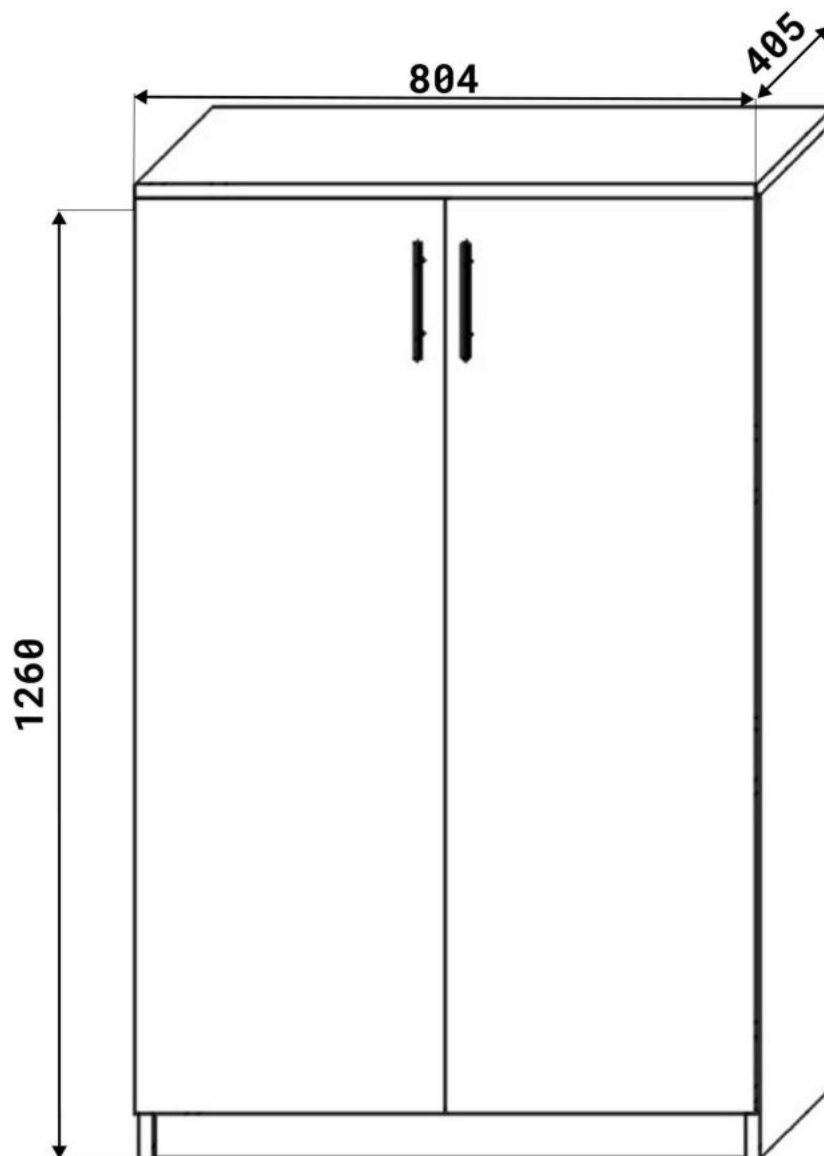

Office Line 8

Adrese:
Prospectul Republicii, 33
Cahul, Moldova

str. Petricani 17/4
Chisinau, Moldova

MD-3909

serviceclient@fabrikhome.md
www.fabrikhome.md

Serviciu clienti:
+373 299 32 277
+373 799 07 807

Control calitate:
+373 798 82 000