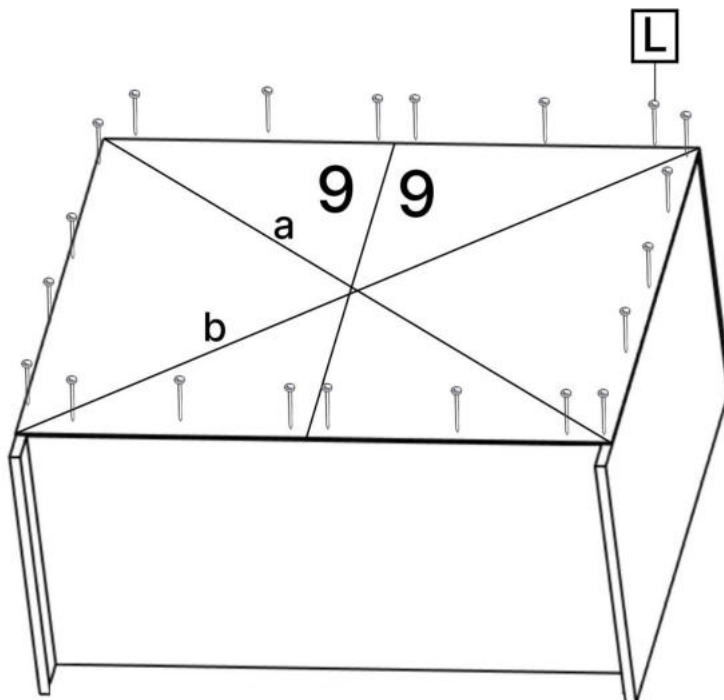

L x30gr.

M x4

N x2

3.5\*30mm

O x6

No	Denumire	Dimensiuni	Buc
1	Placă superioară	804x405	1
2	Placă inferioară	764x380	1
3	Polița fixă	764x380	1
4	Perete lateral	1242x380	2
5	Polița	764x370	1
6	Placă de fixare	764x100	2
7	Usa dulapului	1174x397	2
8	Placă plintă	764x64	1
9	Spate corp (PFI)	1176x399	2

1

2

3

3.5\*30mm

6

7

H x 3

3.5\*16mm