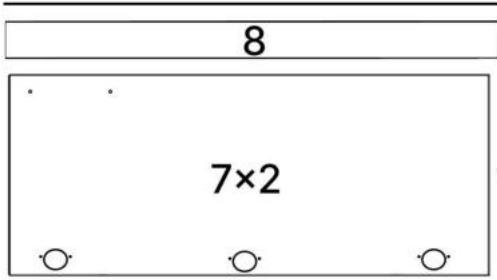

L x30gr.

M x4

N x2

3.5\*30mm

O x6

No	Denumire	Dimensiuni	Buc
1	Placă superioară	804x405	1
2	Placă inferioară	764x380	1
3	Polița fixă	764x380	1
4	Perete lateral	1242x380	2
5	Polița	764x370	1
6	Placă de fixare	764x100	2
7	Usa dulapului	1174x397	2
8	Placă plintă	764x64	1
9	Spate corp (PFI)	1176x399	2

1

2

3

3.5\*30mm

6

7

H x 3

3.5\*16mm