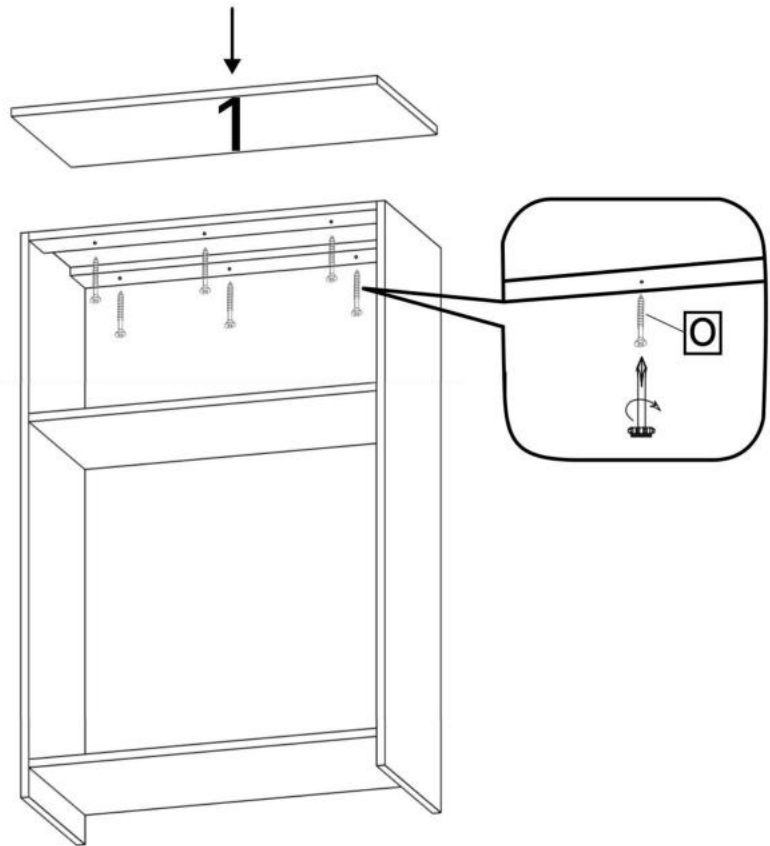

L x30gr.

M x4

N x2

3.5\*30mm

O x6

No	Denumire	Dimensiuni	Buc
1	Placă superioară	804x405	1
2	Placă inferioară	764x380	1
3	Polița fixă	764x380	1
4	Perete lateral	1242x380	2
5	Polița	764x370	1
6	Placă de fixare	764x100	2
7	Usa dulapului	1174x397	2
8	Placă plintă	764x64	1
9	Spate corp (PFI)	1176x399	2

1

2

3

3.5\*30mm

6

7

H x 3

3.5\*16mm