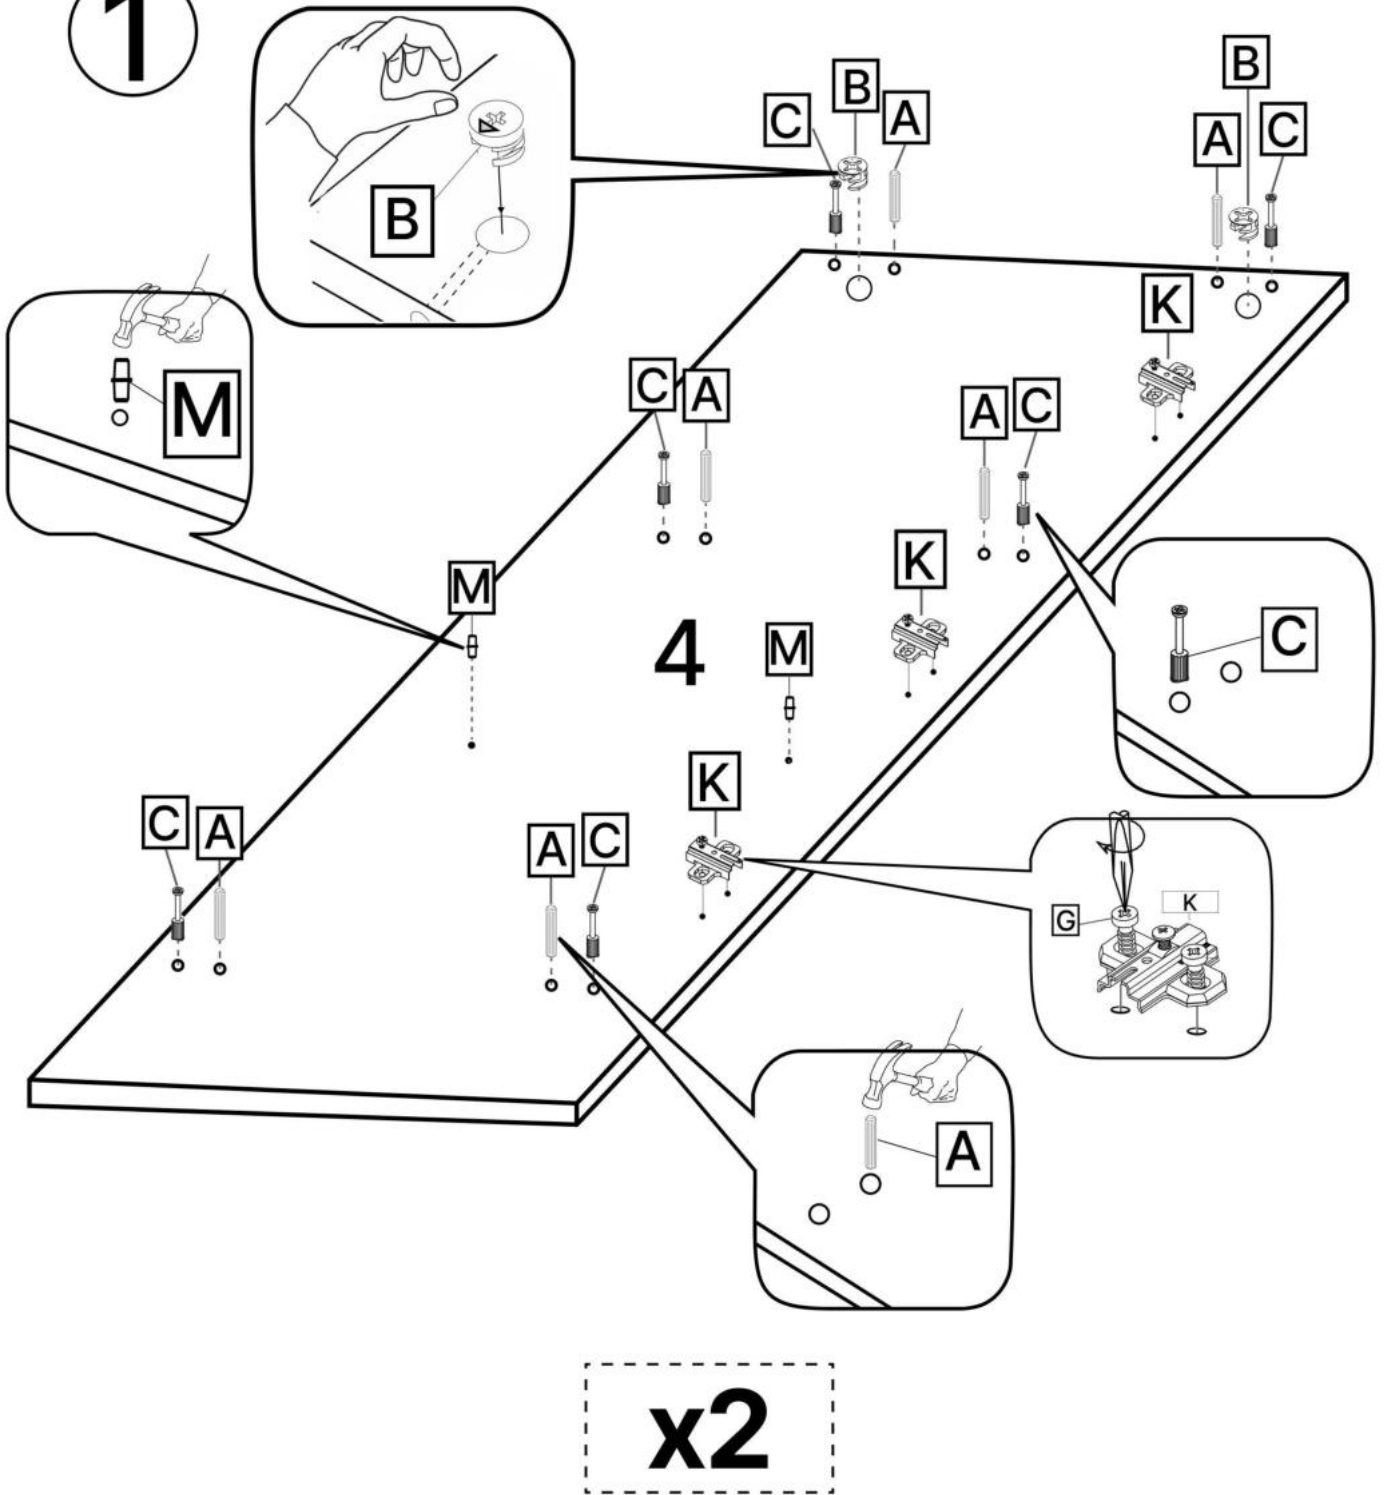

E x4

3.5\*20mm

F x8

3.5\*16mm

G x32

H x3

J x6

K x6

L x30gr.

M x4

N x2

3.5\*30mm

O x6

No	Denumire	Dimensiuni	Buc
1	Placă superioară	804x405	1
2	Placă inferioară	764x380	1
3	Polița fixă	764x380	1
4	Perete lateral	1242x380	2
5	Polița	764x370	1
6	Placă de fixare	764x100	2
7	Usa dulapului	1174x397	2
8	Placă plintă	764x64	1
9	Spate corp (PFI)	1176x399	2

1

2

3

3.5\*30mm

6

7

H x 3

3.5\*16mm

G x 12

E x 4

3.5\*20mm

F x 8

J x 6

N x 2

8

8