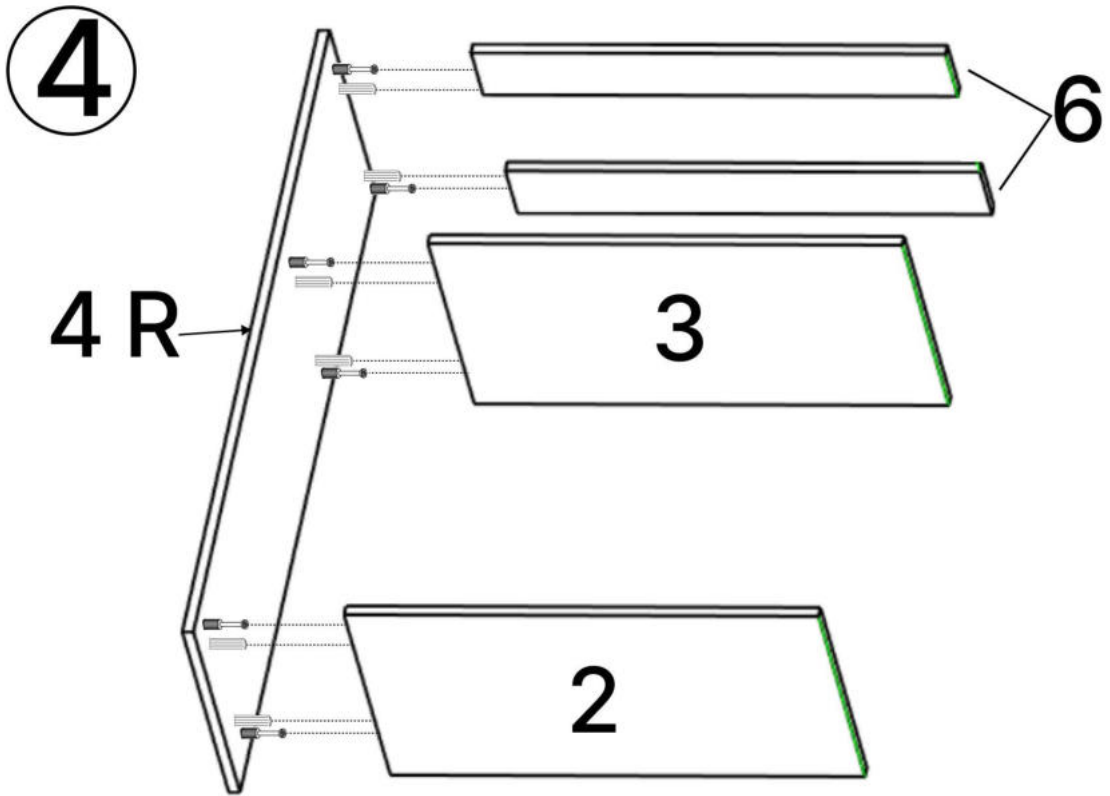

L x30gr.

M x4

N x2

3.5\*30mm

O x6

No	Denumire	Dimensiuni	Buc
1	Placă superioară	804x405	1
2	Placă inferioară	764x380	1
3	Polița fixă	764x380	1
4	Perete lateral	1242x380	2
5	Polița	764x370	1
6	Placă de fixare	764x100	2
7	Usa dulapului	1174x397	2
8	Placă plintă	764x64	1
9	Spate corp (PFI)	1176x399	2

1

2

3

3.5\*30mm

6

7

H x 3

3.5\*16mm

G x 12

E x 4

3.5\*20mm

F x 8

J x 6

N x 2

8

8