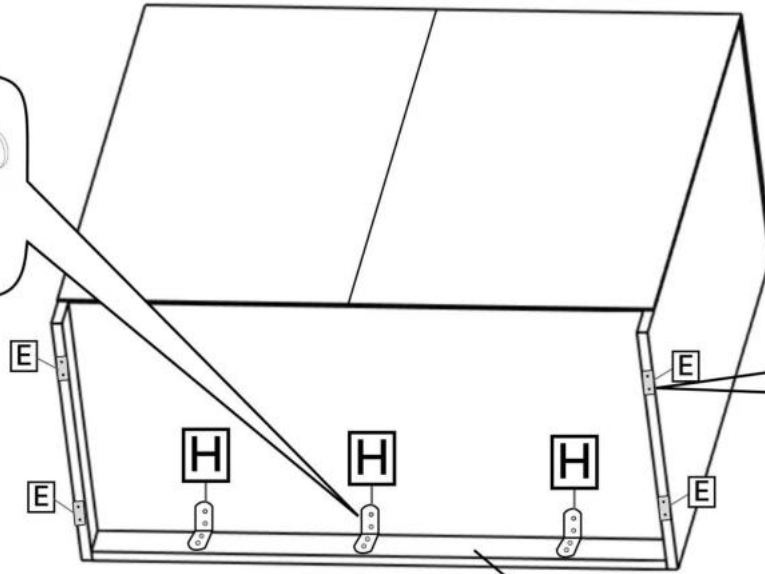

H x 3

3.5*16mm

G x 12

E x 4

3.5*20mm

F x 8

J x 6

N x 2

8

8

9