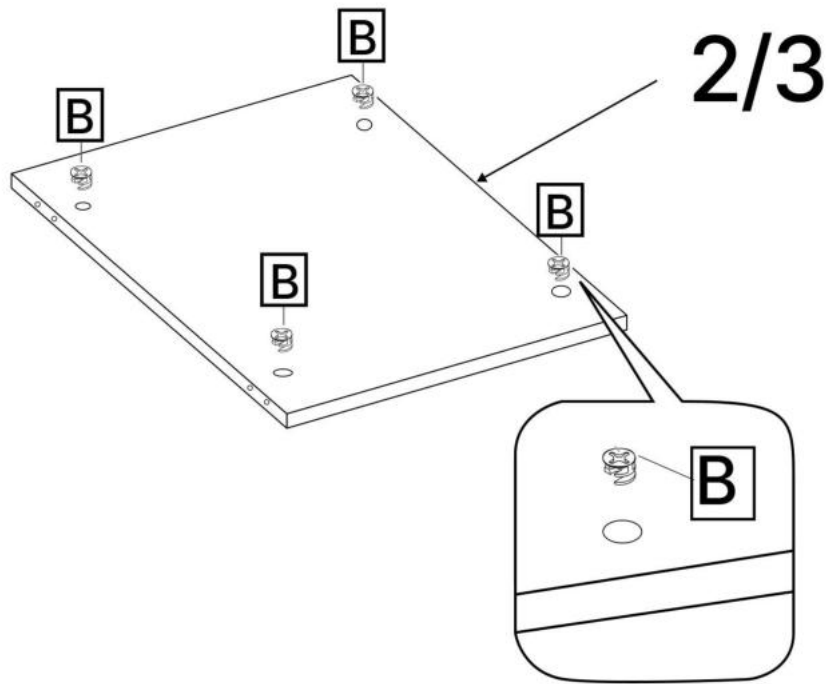

L x30gr.

M x4

N x2

3.5\*30mm

O x6

No	Denumire	Dimensiuni	Buc
1	Placă superioară	804x405	1
2	Placă inferioară	764x380	1
3	Polița fixă	764x380	1
4	Perete lateral	1242x380	2
5	Polița	764x370	1
6	Placă de fixare	764x100	2
7	Usa dulapului	1174x397	2
8	Placă plintă	764x64	1
9	Spate corp (PFI)	1176x399	2

1

2

3

3.5\*30mm

6

7

H x 3

3.5\*16mm