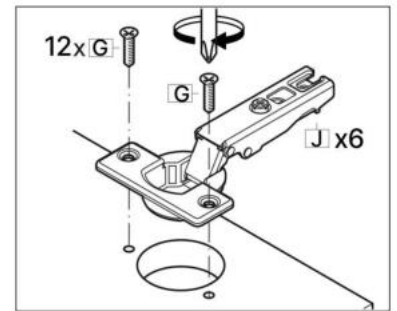

H x 3

3.5*16mm

G x 12

E x 4

3.5*20mm

F x 8

J x 6

N x 2

8

8

9