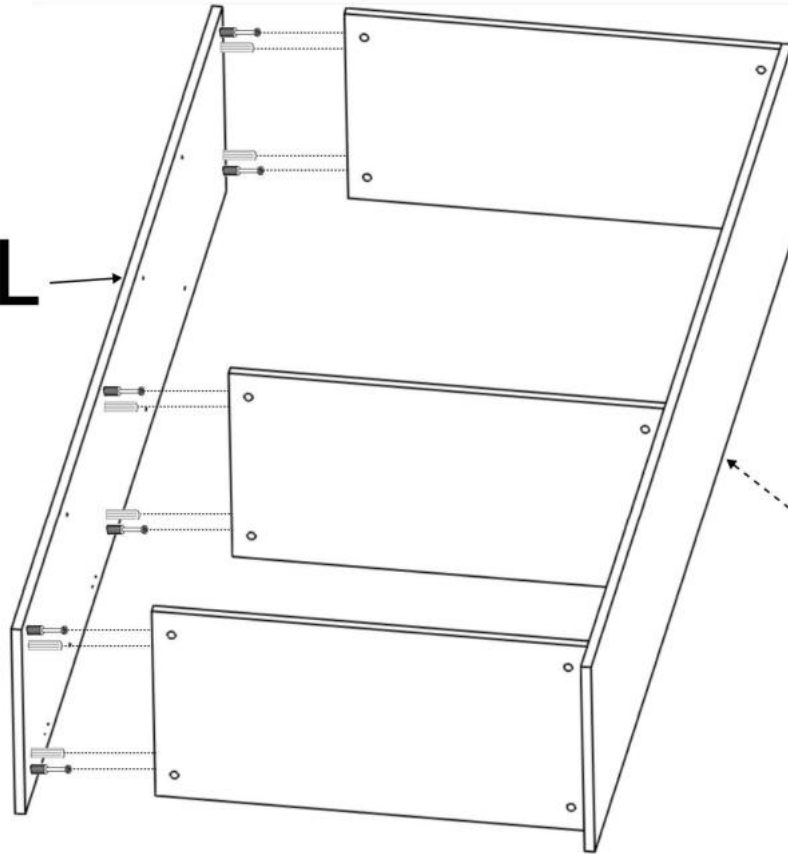

M x12

N x1

No	Denumire	Dimensiuni	Buc
1	Placa superioara	464x380	1
2	Placa inferioara	464x380	1
3	Placa intermediara	464x380	1
4	Polita	464x375	3
5	Perete lateral	2000x380	2
6	Usile dulapului	772x397	1
7	Plinta	464x64	1
8	Spate corp (PFL)	934x498	1

A x12 C x12 M x12
3.5*16mm

K x4 G x8

1

2

3

E x4

H x3

3.5*16mm

G x12

3.5*20mm

F x8

4

5 L

5

J x4

N x1

3.5*16mm

G x16

L x30gr.

6

a=b

7

8