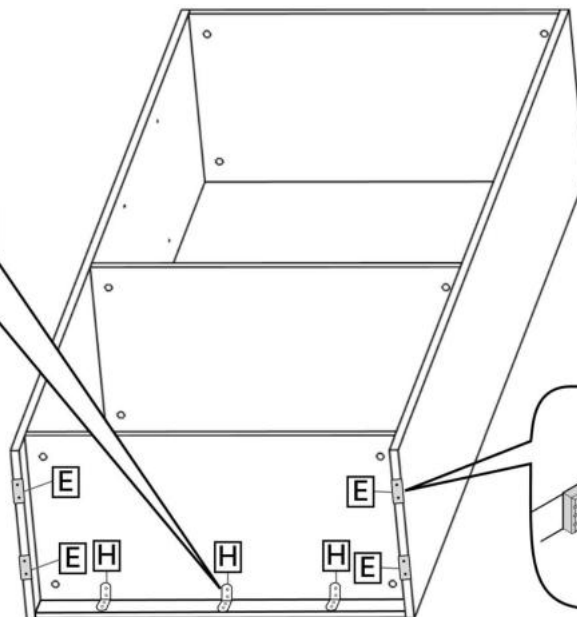

M x12

N x1

No	Denumire	Dimensiuni	Buc
1	Placa superioara	464x380	1
2	Placa inferioara	464x380	1
3	Placa intermediara	464x380	1
4	Polita	464x375	3
5	Perete lateral	2000x380	2
6	Usile dulapului	772x397	1
7	Plinta	464x64	1
8	Spate corp (PFL)	934x498	1

G x12

3.5*20mm

F x8

4

5 L

5

J x4

N x1

3.5*16mm

G x16

L x30gr.

6

a=b

7

8