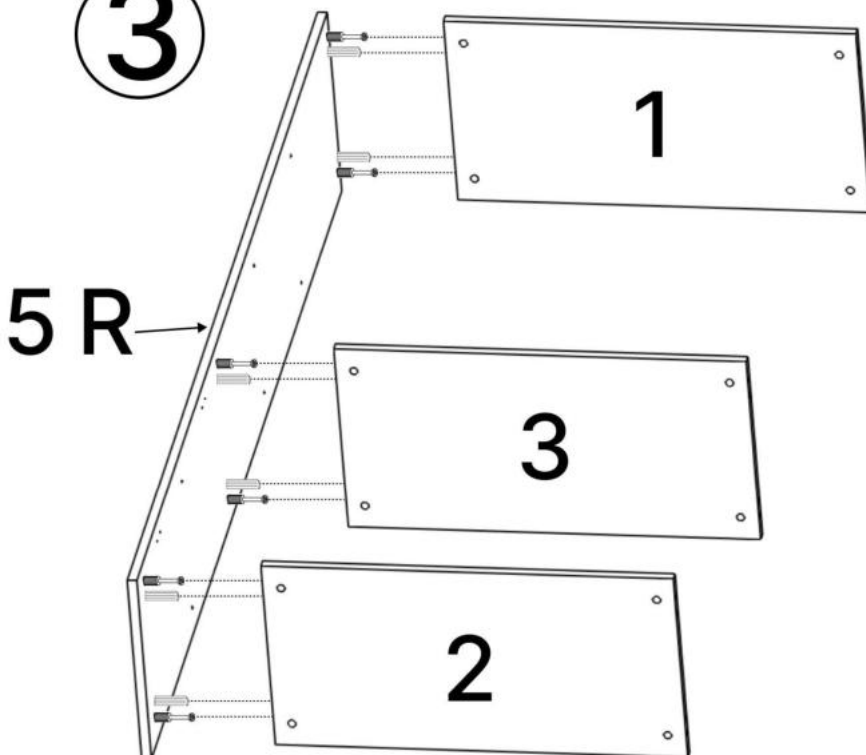

M x12

N x1

No	Denumire	Dimensiuni	Buc
1	Placa superioara	464x380	1
2	Placa inferioara	464x380	1
3	Placa intermediara	464x380	1
4	Polita	464x375	3
5	Perete lateral	2000x380	2
6	Usile dulapului	772x397	1
7	Plinta	464x64	1
8	Spate corp (PFL)	934x498	1

A x12 C x12 M x12
3.5*16mm

K x4 G x8

1

2

3

E x4

H x3

3.5*16mm

3.5*16mm

G x16

L x30gr.

6

a=b

7

8