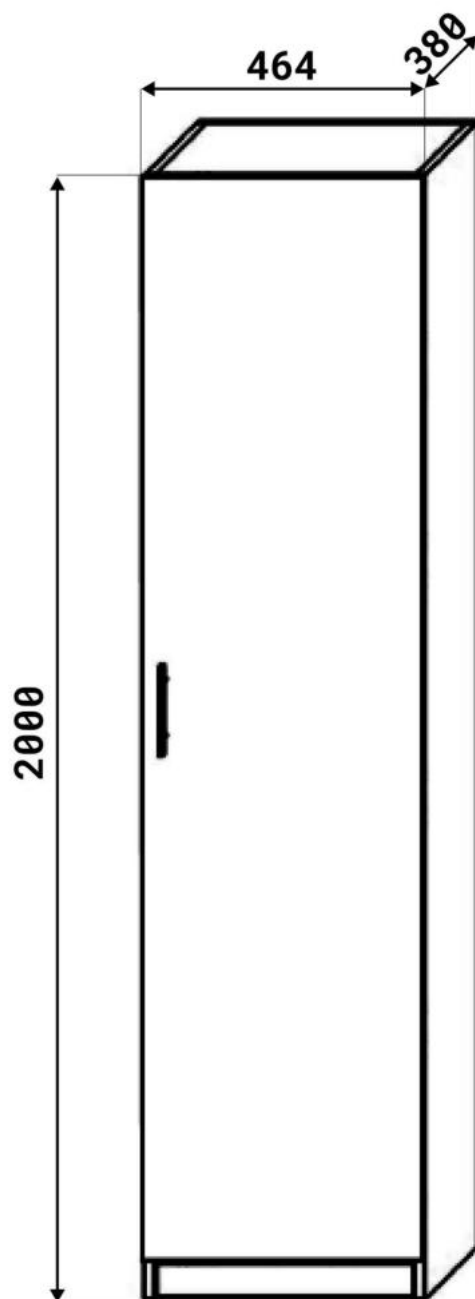

Office Line 10

Adrese:
Prospectul Republicii, 33
Cahul, Moldova

str. Petricani 17/4
Chisinau, Moldova

MD-3909

serviceclient@fabrikhome.md
www.fabrikhome.md

Serviciu clienti:
+373 299 32 277
+373 799 07 807

Control calitate:
+373 798 82 000