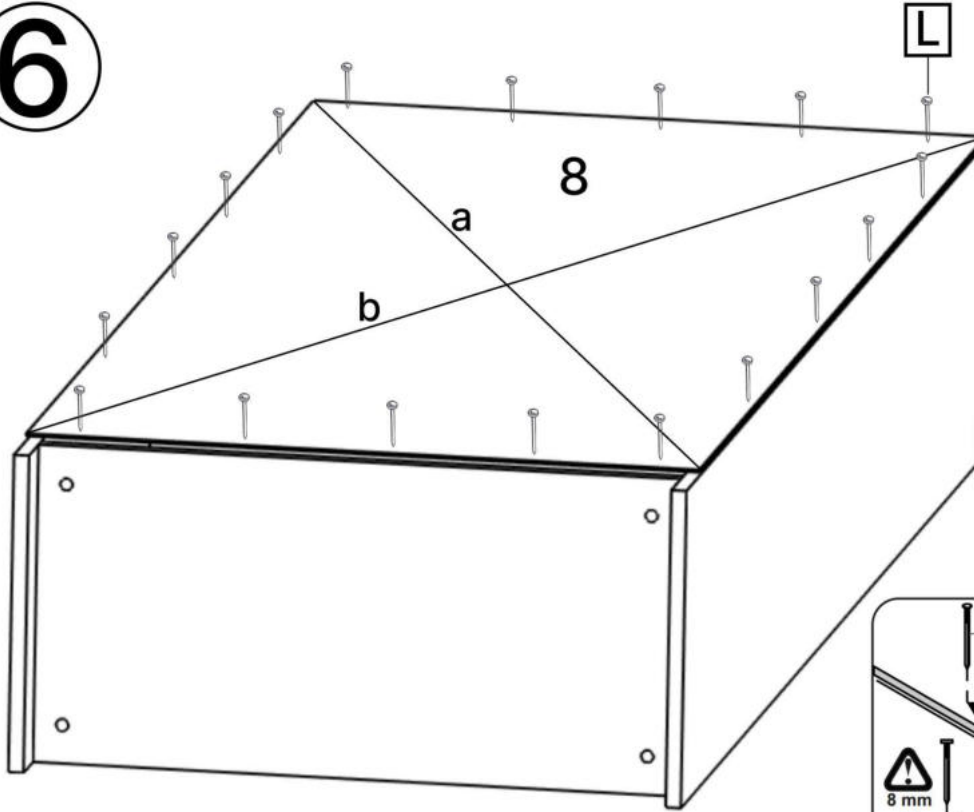

M x12

N x1

No	Denumire	Dimensiuni	Buc
1	Placa superioara	464x380	1
2	Placa inferioara	464x380	1
3	Placa intermediara	464x380	1
4	Polita	464x375	3
5	Perete lateral	2000x380	2
6	Usile dulapului	772x397	1
7	Plinta	464x64	1
8	Spate corp (PFL)	934x498	1

3.5*16mm

G x16

L x30gr.

6

a=b

7

8