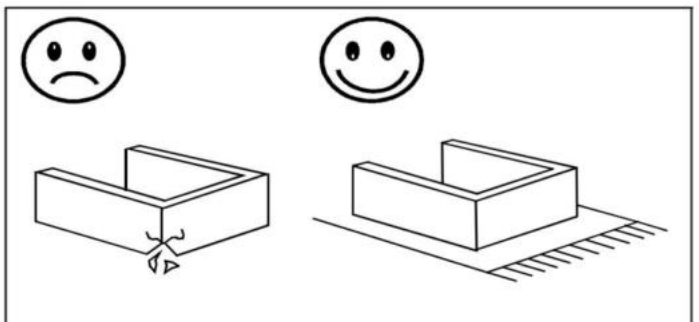

A x12 C x12 M x12
3.5*16mm

K x4 G x8

1