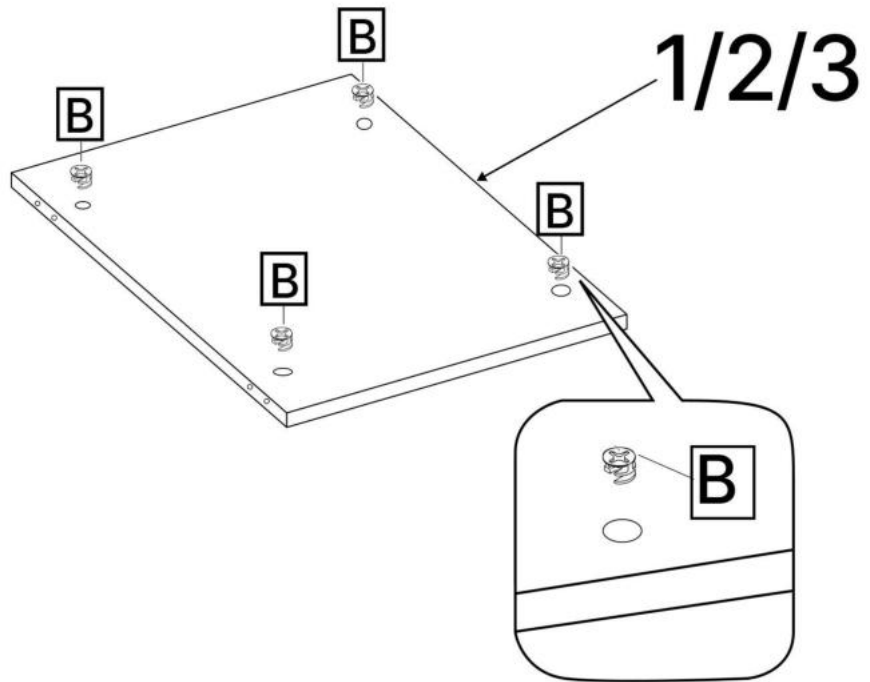

M x12

N x1

No	Denumire	Dimensiuni	Buc
1	Placa superioara	464x380	1
2	Placa inferioara	464x380	1
3	Placa intermediara	464x380	1
4	Polita	464x375	3
5	Perete lateral	2000x380	2
6	Usile dulapului	772x397	1
7	Plinta	464x64	1
8	Spate corp (PFL)	934x498	1

A x12 C x12 M x12
3.5*16mm

K x4 G x8

1

2

3

E x4

H x3

3.5*16mm

3.5*16mm

G x16

L x30gr.

6

a=b

7

8