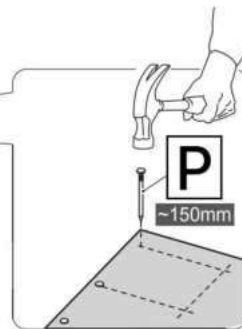

13x6

15x3

12x6

A x6

6.3x50mm
J x24

P x15gr.

18

x3

x3