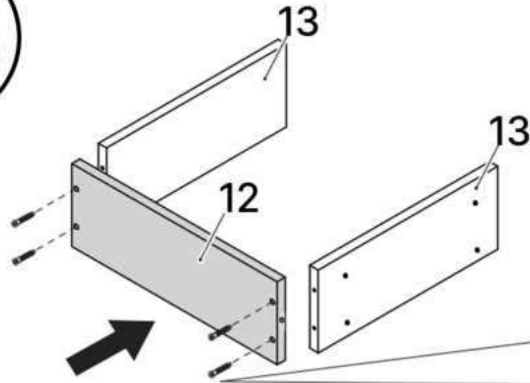

L x2

M x2

N x1

O x1

P x50gr.

Q x3

No	Denumire	Dimensiuni	Buc
1	Placă superioară	1364x502	1
2	Placă inferioară	1324x426	1
3	Placă leterala	772x430	2
4	Placă intermediară	754x426	1
5	Spate corp	1360x120	1
6	Picior	892x70	2
7	Polița	440x426	1
8	Placă corp	866x100	1
9	Placă corp	440x100	1
10	Placă corp led	1324x70	1
11	Fața sertar	861x247	3
12	Placa sertar	804x200	6
13	Placa sertar	400x200	6
14	Ușa	747x454	1
15	Spate sertar (PFL)	838x398	3
16	Spate corp (PFL)	771x457	1
17	Spate corp (PFL)	771x884	1

17

13x6

15x3

12x6

A x6

6.3x50mm
J x24

P x15gr.

18