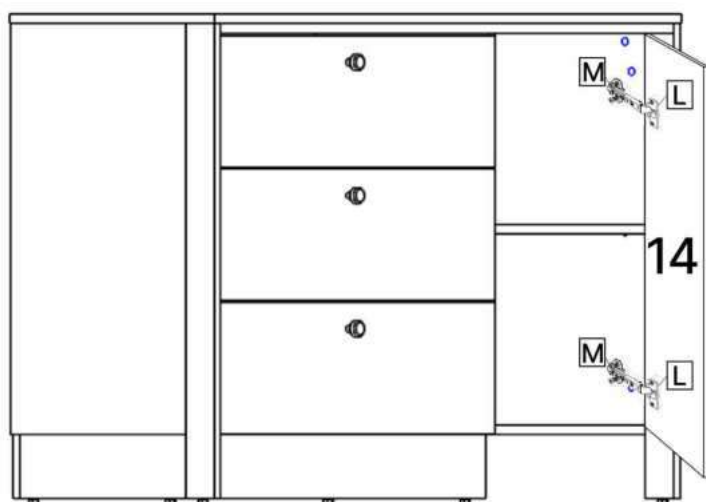

L x2

M x2

N x1

O x1

P x50gr.

Q x3

No	Denumire	Dimensiuni	Buc
1	Placă superioară	1364x502	1
2	Placă inferioară	1324x426	1
3	Placă leterala	772x430	2
4	Placă intermediară	754x426	1
5	Spate corp	1360x120	1
6	Picior	892x70	2
7	Polița	440x426	1
8	Placă corp	866x100	1
9	Placă corp	440x100	1
10	Placă corp led	1324x70	1
11	Fața sertar	861x247	3
12	Placa sertar	804x200	6
13	Placa sertar	400x200	6
14	Ușa	747x454	1
15	Spate sertar (PFL)	838x398	3
16	Spate corp (PFL)	771x457	1
17	Spate corp (PFL)	771x884	1

x3

14

L x2

3.5*16mm

G x4

F x1

20

21