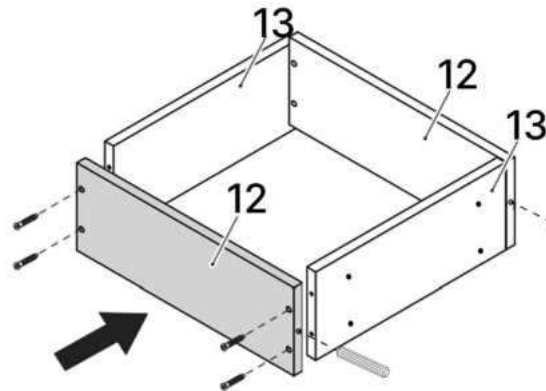

13x6

15x3

12x6

A x6

6.3x50mm
J x24

P x15gr.

18

x3

x3