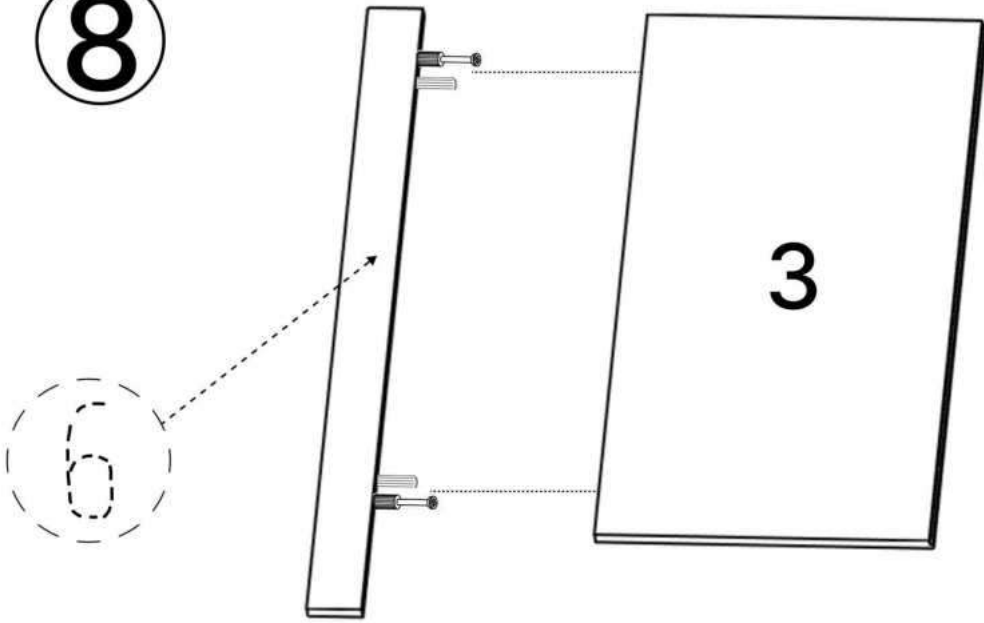

L x2

M x2

N x1

O x1

P x50gr.

Q x3

No	Denumire	Dimensiuni	Buc
1	Placă superioară	1364x502	1
2	Placă inferioară	1324x426	1
3	Placă leterala	772x430	2
4	Placă intermediară	754x426	1
5	Spate corp	1360x120	1
6	Picior	892x70	2
7	Polița	440x426	1
8	Placă corp	866x100	1
9	Placă corp	440x100	1
10	Placă corp led	1324x70	1
11	Fața sertar	861x247	3
12	Placa sertar	804x200	6
13	Placa sertar	400x200	6
14	Ușa	747x454	1
15	Spate sertar (PFL)	838x398	3
16	Spate corp (PFL)	771x457	1
17	Spate corp (PFL)	771x884	1

6

x2

7

8

x2

9

10

11