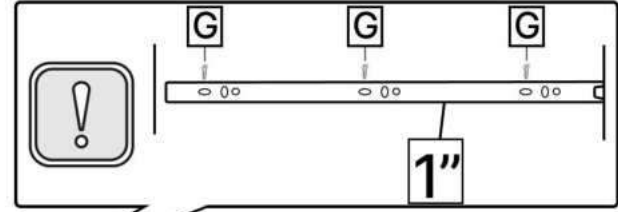

11x3

3.5*16mm

3.5*30mm

F x3

19

x3