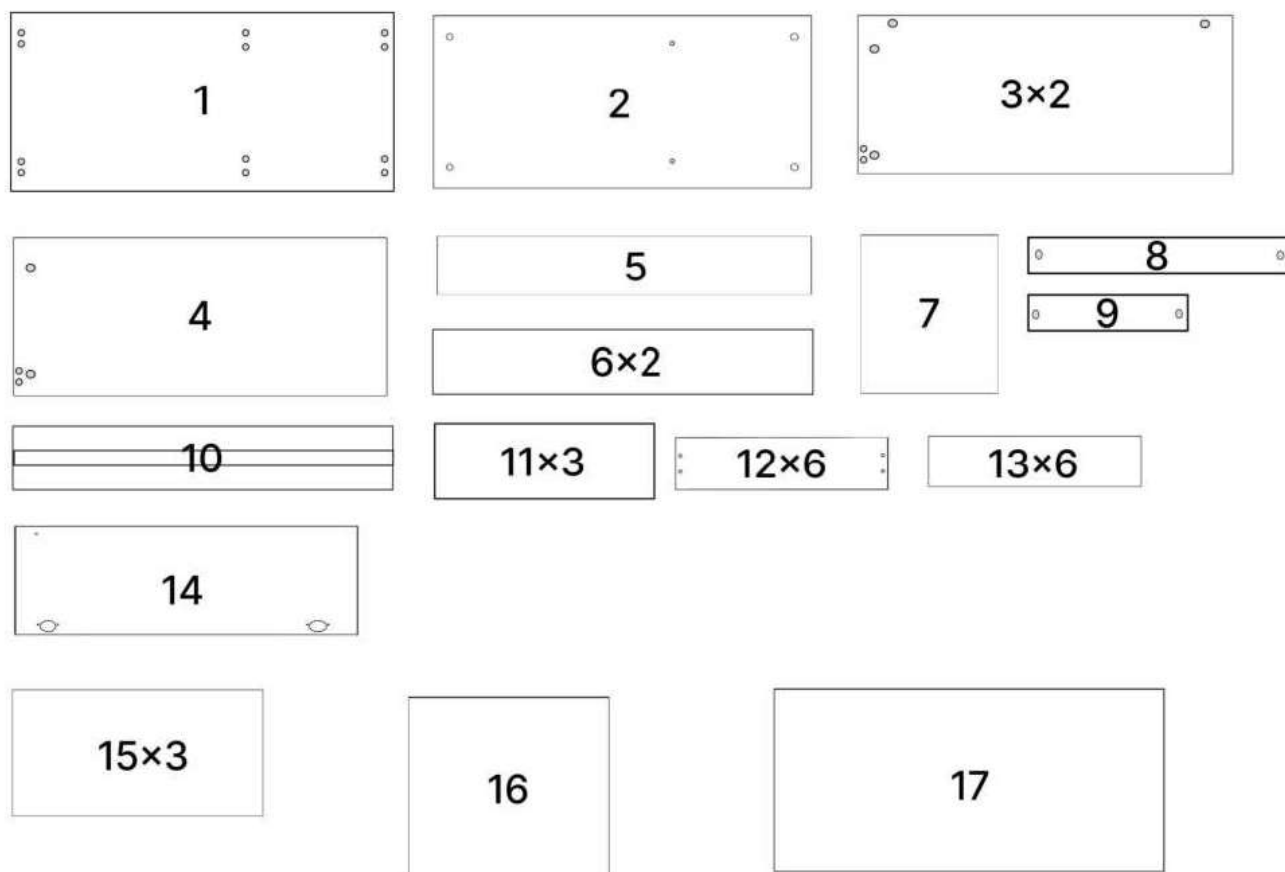

L x2

M x2

N x1

O x1

P x50gr.

Q x3

No	Denumire	Dimensiuni	Buc
1	Placă superioară	1364x502	1
2	Placă inferioară	1324x426	1
3	Placă leterala	772x430	2
4	Placă intermediară	754x426	1
5	Spate corp	1360x120	1
6	Picior	892x70	2
7	Polița	440x426	1
8	Placă corp	866x100	1
9	Placă corp	440x100	1
10	Placă corp led	1324x70	1
11	Fața sertar	861x247	3
12	Placa sertar	804x200	6
13	Placa sertar	400x200	6
14	Ușa	747x454	1
15	Spate sertar (PFL)	838x398	3
16	Spate corp (PFL)	771x457	1
17	Spate corp (PFL)	771x884	1