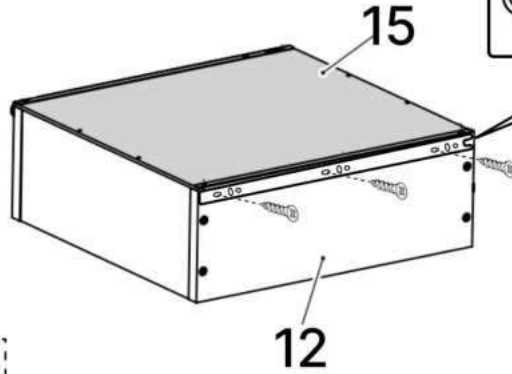

L x2

M x2

N x1

O x1

P x50gr.

Q x3

No	Denumire	Dimensiuni	Buc
1	Placă superioară	1364x502	1
2	Placă inferioară	1324x426	1
3	Placă leterala	772x430	2
4	Placă intermediară	754x426	1
5	Spate corp	1360x120	1
6	Picior	892x70	2
7	Polița	440x426	1
8	Placă corp	866x100	1
9	Placă corp	440x100	1
10	Placă corp led	1324x70	1
11	Fața sertar	861x247	3
12	Placa sertar	804x200	6
13	Placa sertar	400x200	6
14	Ușa	747x454	1
15	Spate sertar (PFL)	838x398	3
16	Spate corp (PFL)	771x457	1
17	Spate corp (PFL)	771x884	1

x3

x3

11x3

3.5*16mm

3.5*30mm

F x3

19

x3