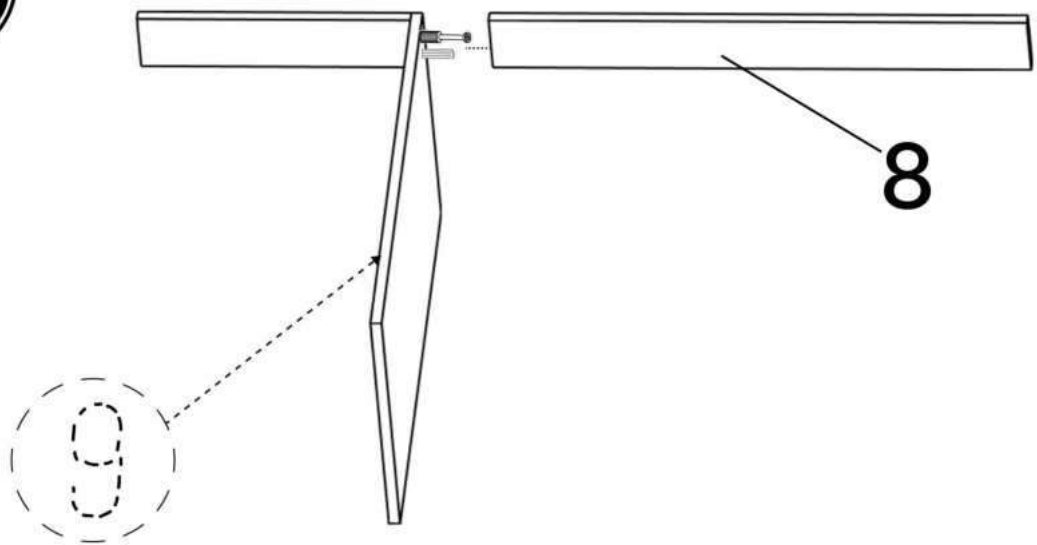

L x2

M x2

N x1

O x1

P x50gr.

Q x3

No	Denumire	Dimensiuni	Buc
1	Placă superioară	1364x502	1
2	Placă inferioară	1324x426	1
3	Placă leterala	772x430	2
4	Placă intermediară	754x426	1
5	Spate corp	1360x120	1
6	Picior	892x70	2
7	Polița	440x426	1
8	Placă corp	866x100	1
9	Placă corp	440x100	1
10	Placă corp led	1324x70	1
11	Fața sertar	861x247	3
12	Placa sertar	804x200	6
13	Placa sertar	400x200	6
14	Ușa	747x454	1
15	Spate sertar (PFL)	838x398	3
16	Spate corp (PFL)	771x457	1
17	Spate corp (PFL)	771x884	1

6

x2

7

8

x2

9

10

11