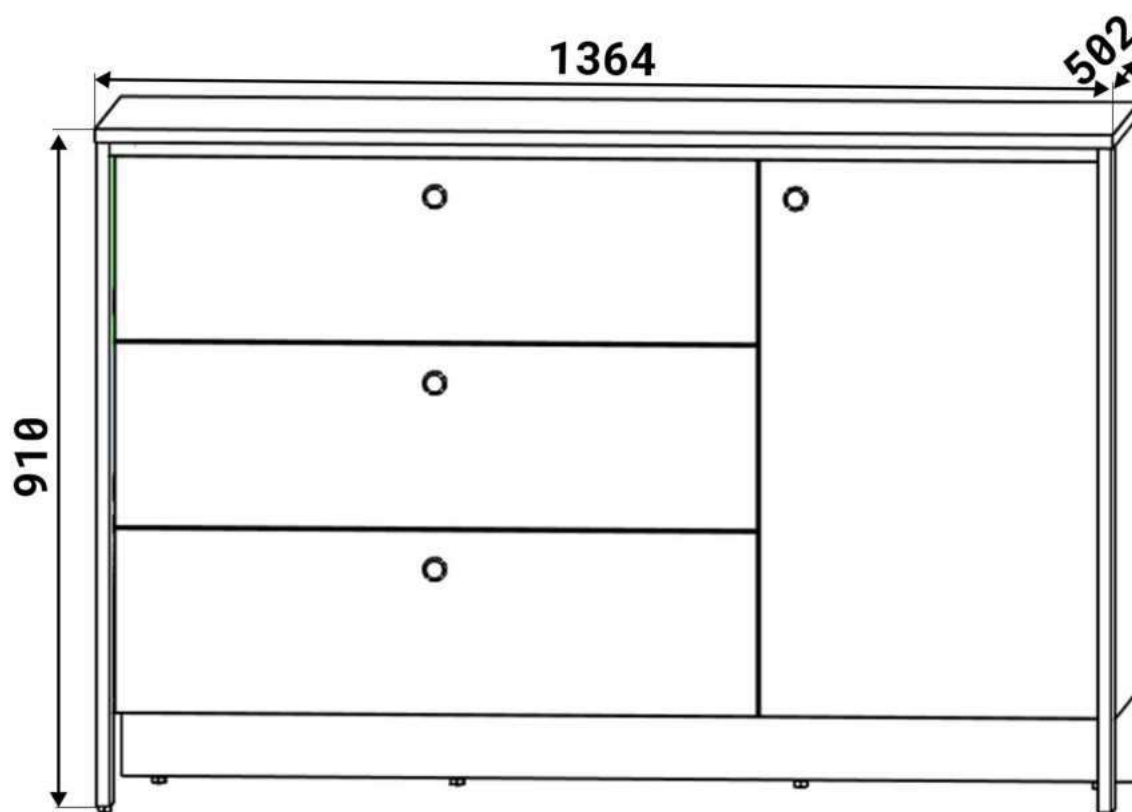

Comod "CLAY"

3 sertare, 1 ușa

Adrese:
Prospectul Republicii, 33
Cahul, Moldova

str. Petricani 17/4
Chisinau, Moldova

MD-3909

serviceclient@fabrikhome.md
www.fabrikhome.md

Serviciu clienti:
+373 299 32 277
+373 799 07 807

Control calitate:
+373 798 82 000