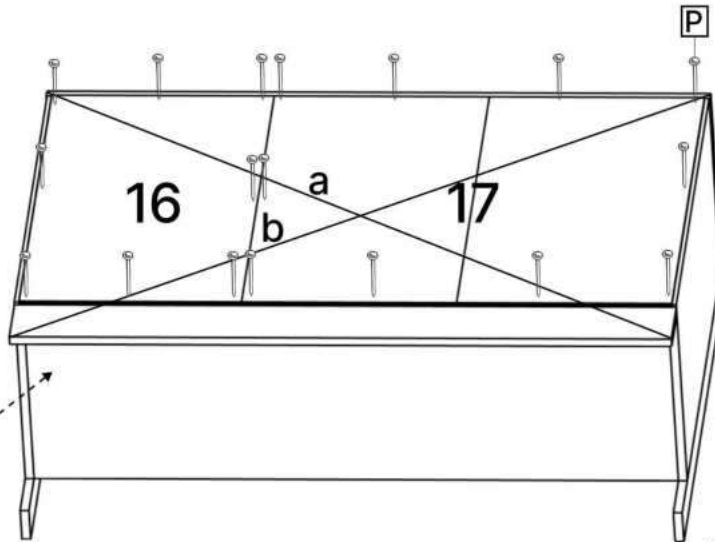

L x2

M x2

N x1

O x1

P x50gr.

Q x3

No	Denumire	Dimensiuni	Buc
1	Placă superioară	1364x502	1
2	Placă inferioară	1324x426	1
3	Placă leterala	772x430	2
4	Placă intermediară	754x426	1
5	Spate corp	1360x120	1
6	Picior	892x70	2
7	Polița	440x426	1
8	Placă corp	866x100	1
9	Placă corp	440x100	1
10	Placă corp led	1324x70	1
11	Fața sertar	861x247	3
12	Placa sertar	804x200	6
13	Placa sertar	400x200	6
14	Ușa	747x454	1
15	Spate sertar (PFL)	838x398	3
16	Spate corp (PFL)	771x457	1
17	Spate corp (PFL)	771x884	1

15

16

17

E x6

P x15gr.

16

a=b

15

17

13x6

15x3

12x6

A x6

6.3x50mm
J x24

P x15gr.

18