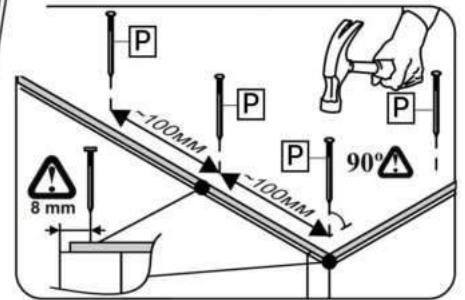

16

17

E x6

P x15gr.

16

a=b

15

17