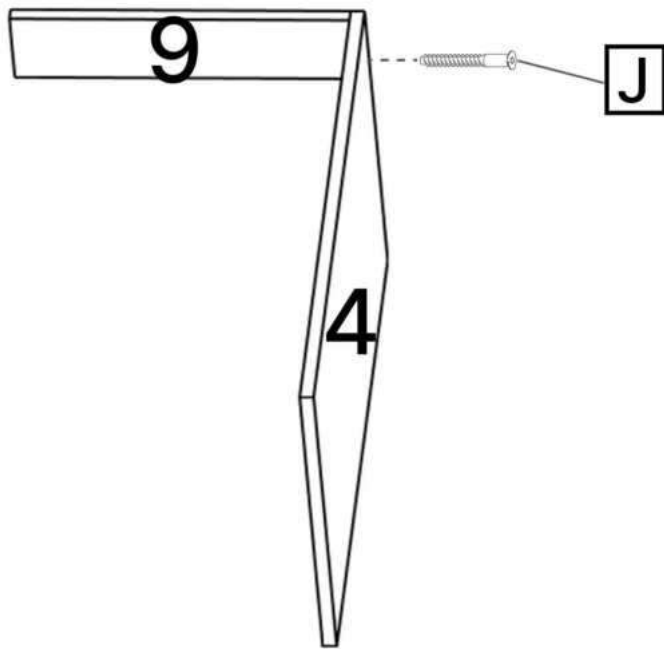

L x2

M x2

N x1

O x1

P x50gr.

Q x3

No	Denumire	Dimensiuni	Buc
1	Placă superioară	1364x502	1
2	Placă inferioară	1324x426	1
3	Placă leterala	772x430	2
4	Placă intermediară	754x426	1
5	Spate corp	1360x120	1
6	Picior	892x70	2
7	Polița	440x426	1
8	Placă corp	866x100	1
9	Placă corp	440x100	1
10	Placă corp led	1324x70	1
11	Fața sertar	861x247	3
12	Placa sertar	804x200	6
13	Placa sertar	400x200	6
14	Ușa	747x454	1
15	Spate sertar (PFL)	838x398	3
16	Spate corp (PFL)	771x457	1
17	Spate corp (PFL)	771x884	1

6

x2

7

8

x2

9

10

11