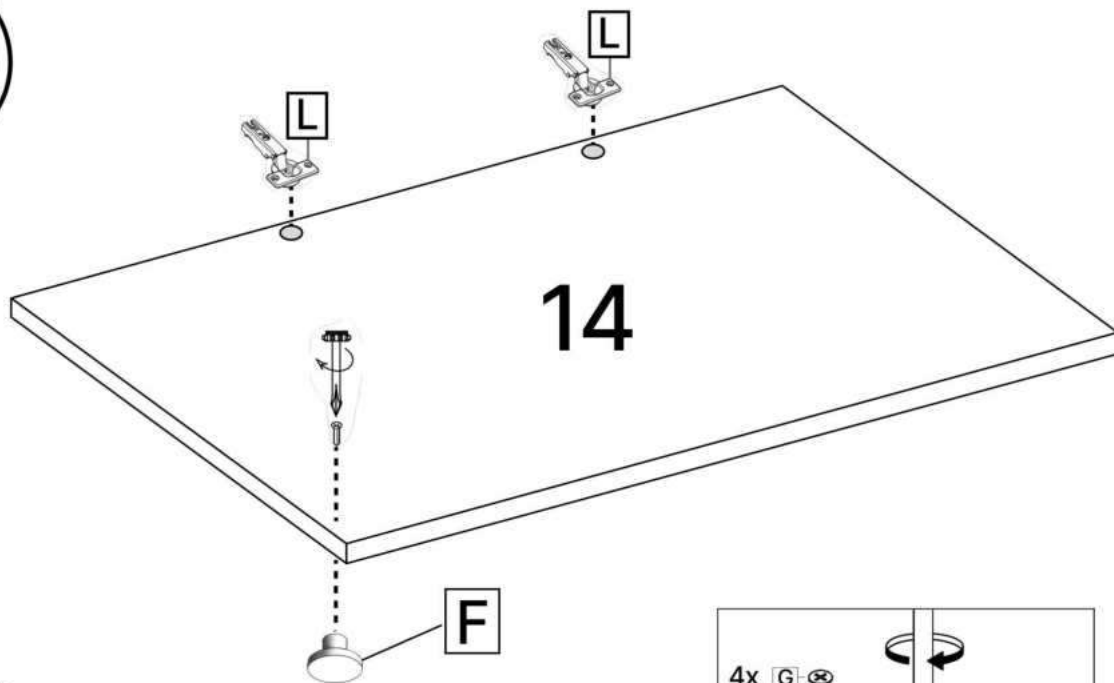

L x2

M x2

N x1

O x1

P x50gr.

Q x3

No	Denumire	Dimensiuni	Buc
1	Placă superioară	1364x502	1
2	Placă inferioară	1324x426	1
3	Placă leterala	772x430	2
4	Placă intermediară	754x426	1
5	Spate corp	1360x120	1
6	Picior	892x70	2
7	Polița	440x426	1
8	Placă corp	866x100	1
9	Placă corp	440x100	1
10	Placă corp led	1324x70	1
11	Fața sertar	861x247	3
12	Placa sertar	804x200	6
13	Placa sertar	400x200	6
14	Ușa	747x454	1
15	Spate sertar (PFL)	838x398	3
16	Spate corp (PFL)	771x457	1
17	Spate corp (PFL)	771x884	1

x3

14

L x2

3.5*16mm

G x4

F x1

20

21