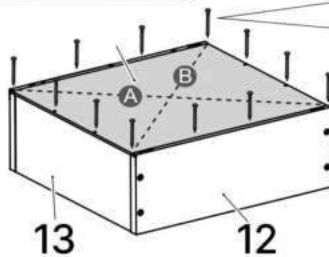

13x6

15x3

12x6

A x6

6.3x50mm
J x24

P x15gr.

18

x3

x3