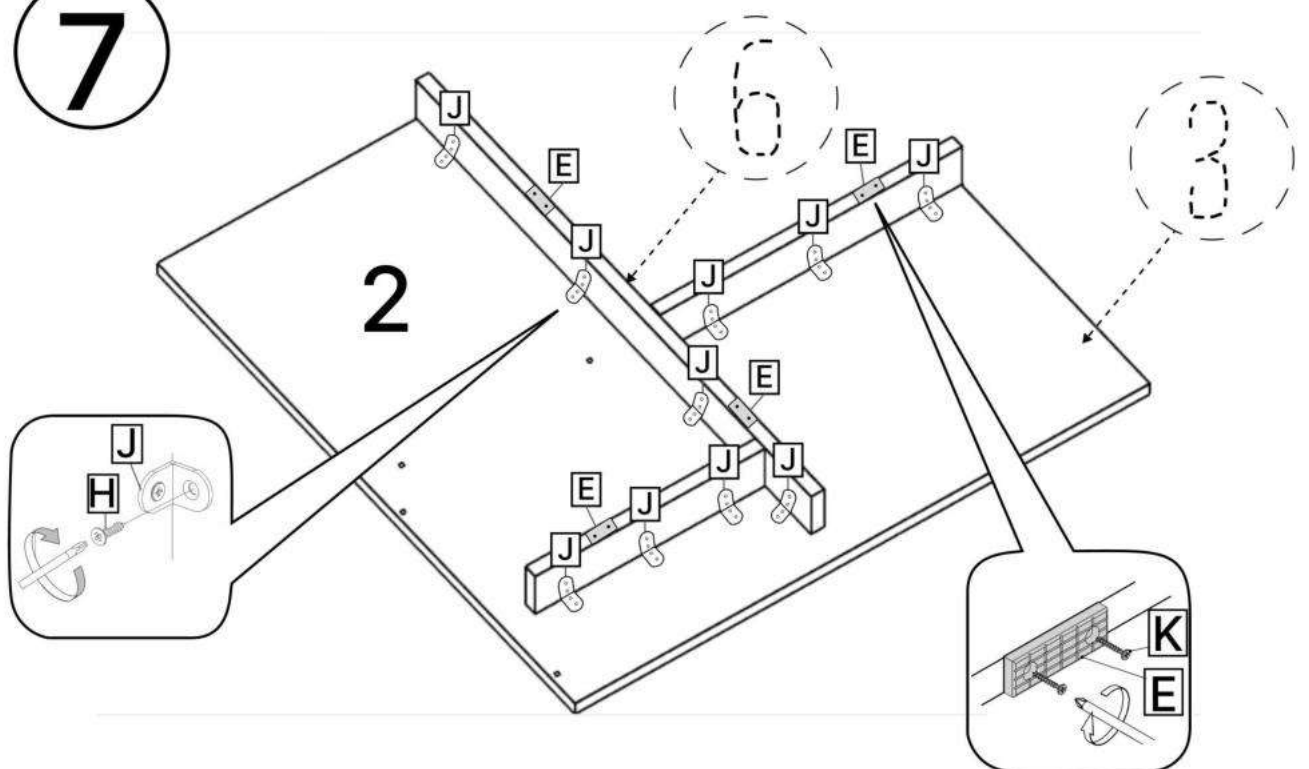

M x12

N x1

O x1

P x25gr.

6.3*50mm

Q x10

No	Denumire	Dimensiuni	Buc
1	Placa superioară	782x782	1
2	Placă inferioară	782x782	1
3	Placă lateral	2000x380	2
4	Perete intermediar	1900x350	1
5	Spate corp	1900x380	1
6	Polița fixă mare	764x380	1
7	Polița	340x384	3
8	Polița fixă mică	350x384	1
9	Placă plinta	64x313	1
10	Placă plinta	64x411	1
11	Placă plinta	64x740	2
12	Ușile dulapului	1932x413	1
13	Ușile dulapului	1932x395	1
14	Spate corp (PFL)	1934x398	2
15	Spate corp (PFL)	1934x418	1

3

3.5*16mm

O x1

H x4

B x8

4

5

9

10

11

6.3*50mm

3.5*16mm

3.5*20mm

6

7

8