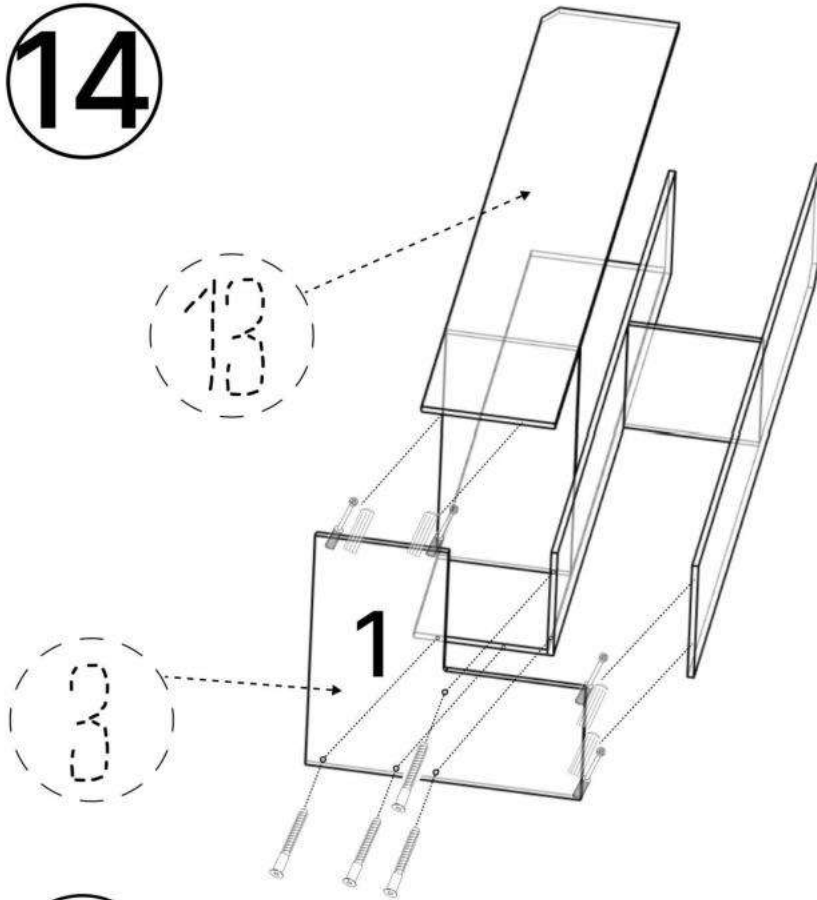

M x12

N x1

O x1

P x25gr.

6.3*50mm

Q x10

No	Denumire	Dimensiuni	Buc
1	Placa superioară	782x782	1
2	Placă inferioară	782x782	1
3	Placă lateral	2000x380	2
4	Perete intermediar	1900x350	1
5	Spate corp	1900x380	1
6	Polița fixă mare	764x380	1
7	Polița	340x384	3
8	Polița fixă mică	350x384	1
9	Placă plinta	64x313	1
10	Placă plinta	64x411	1
11	Placă plinta	64x740	2
12	Ușile dulapului	1932x413	1
13	Ușile dulapului	1932x395	1
14	Spate corp (PFL)	1934x398	2
15	Spate corp (PFL)	1934x418	1

9

10

11

12

13

6.3*50mm

Q x8

14

15

14x2

15

16

$a=b$

17

12

13