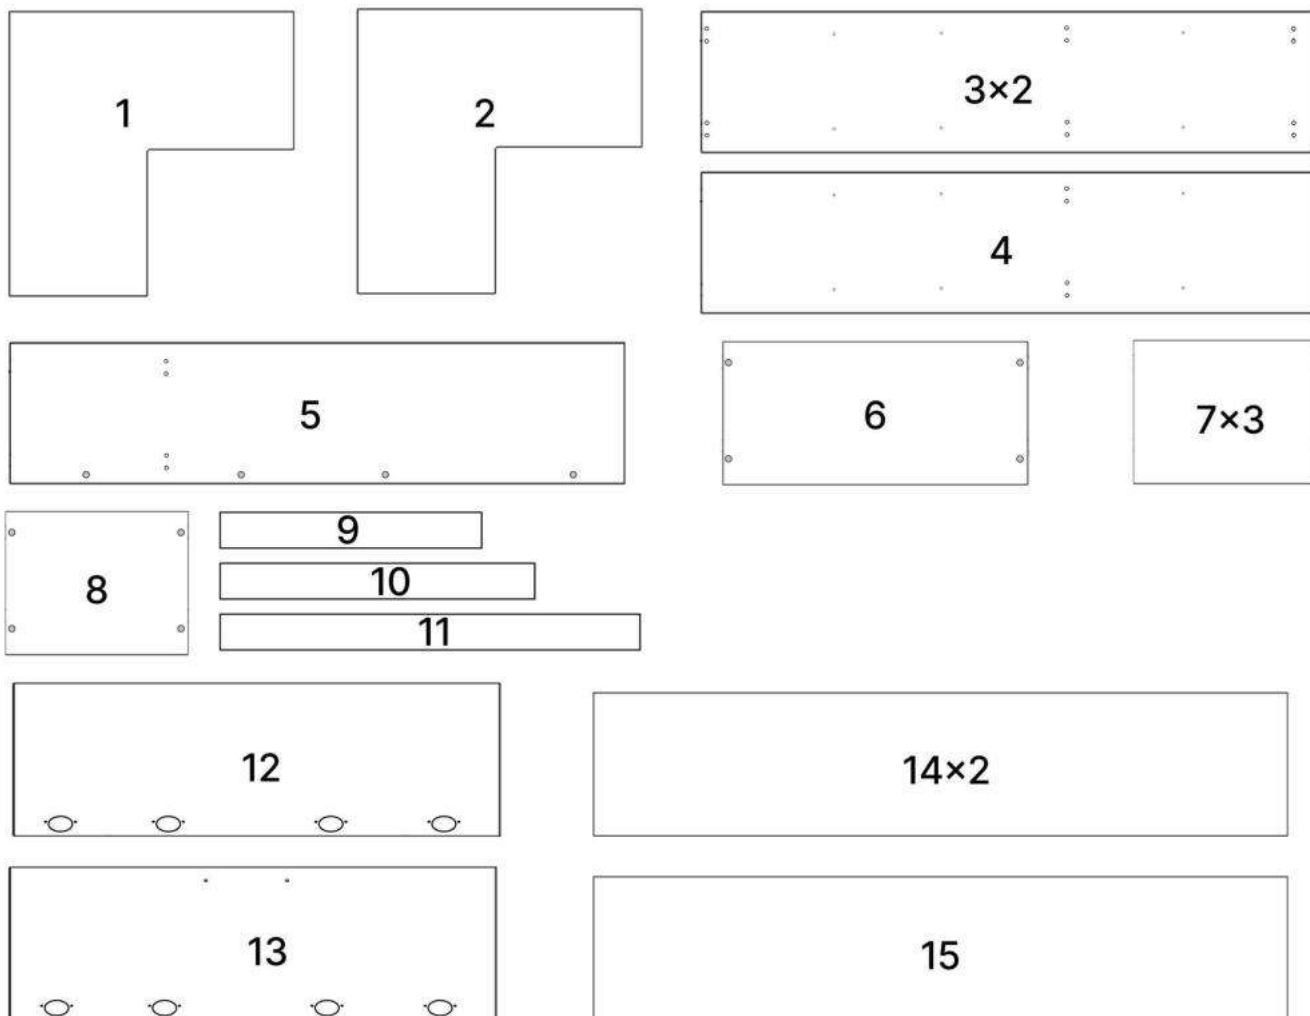

M x12

N x1

O x1

P x25gr.

6.3*50mm

Q x10

No	Denumire	Dimensiuni	Buc
1	Placa superioară	782x782	1
2	Placă inferioară	782x782	1
3	Placă lateral	2000x380	2
4	Perete intermediar	1900x350	1
5	Spate corp	1900x380	1
6	Polița fixă mare	764x380	1
7	Polița	340x384	3
8	Polița fixă mică	350x384	1
9	Placă plinta	64x313	1
10	Placă plinta	64x411	1
11	Placă plinta	64x740	2
12	Ușile dulapului	1932x413	1
13	Ușile dulapului	1932x395	1
14	Spate corp (PFL)	1934x398	2
15	Spate corp (PFL)	1934x418	1