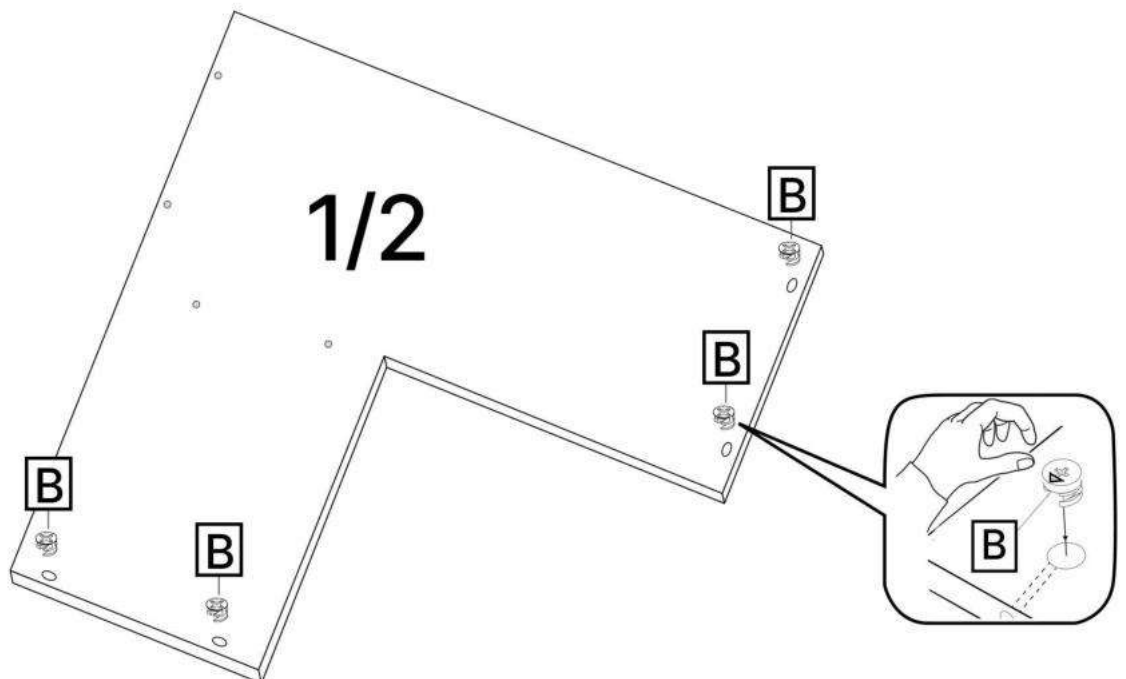

M x12

N x1

O x1

P x25gr.

6.3*50mm

Q x10

No	Denumire	Dimensiuni	Buc
1	Placa superioară	782x782	1
2	Placă inferioară	782x782	1
3	Placă lateral	2000x380	2
4	Perete intermediar	1900x350	1
5	Spate corp	1900x380	1
6	Polița fixă mare	764x380	1
7	Polița	340x384	3
8	Polița fixă mică	350x384	1
9	Placă plinta	64x313	1
10	Placă plinta	64x411	1
11	Placă plinta	64x740	2
12	Ușile dulapului	1932x413	1
13	Ușile dulapului	1932x395	1
14	Spate corp (PFL)	1934x398	2
15	Spate corp (PFL)	1934x418	1

1

A x4

C x4

B x16

N x1

3.5*20mm

K x2

2

3

3.5*16mm

O x1

H x4

B x8

4

5

9