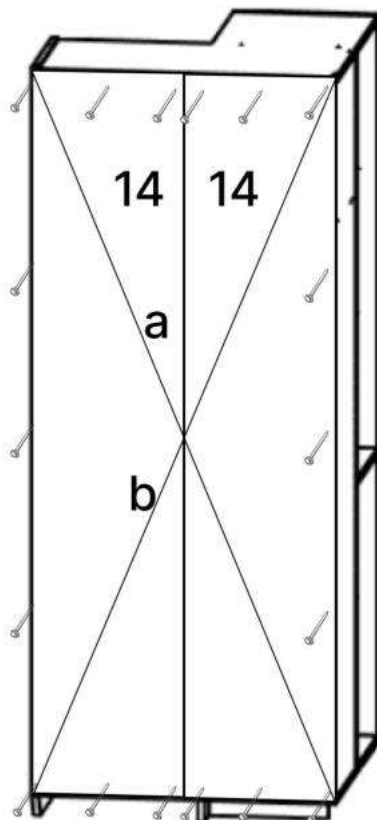

M x12

N x1

O x1

P x25gr.

6.3*50mm

Q x10

No	Denumire	Dimensiuni	Buc
1	Placa superioară	782x782	1
2	Placă inferioară	782x782	1
3	Placă lateral	2000x380	2
4	Perete intermediar	1900x350	1
5	Spate corp	1900x380	1
6	Polița fixă mare	764x380	1
7	Polița	340x384	3
8	Polița fixă mică	350x384	1
9	Placă plinta	64x313	1
10	Placă plinta	64x411	1
11	Placă plinta	64x740	2
12	Ușile dulapului	1932x413	1
13	Ușile dulapului	1932x395	1
14	Spate corp (PFL)	1934x398	2
15	Spate corp (PFL)	1934x418	1

3

3.5*16mm

O x1

H x4

B x8

4

5

9

15

14x2

15

16

$a=b$

17

12

13

F x8

3.5*16mm

H x16

L x1

18

19