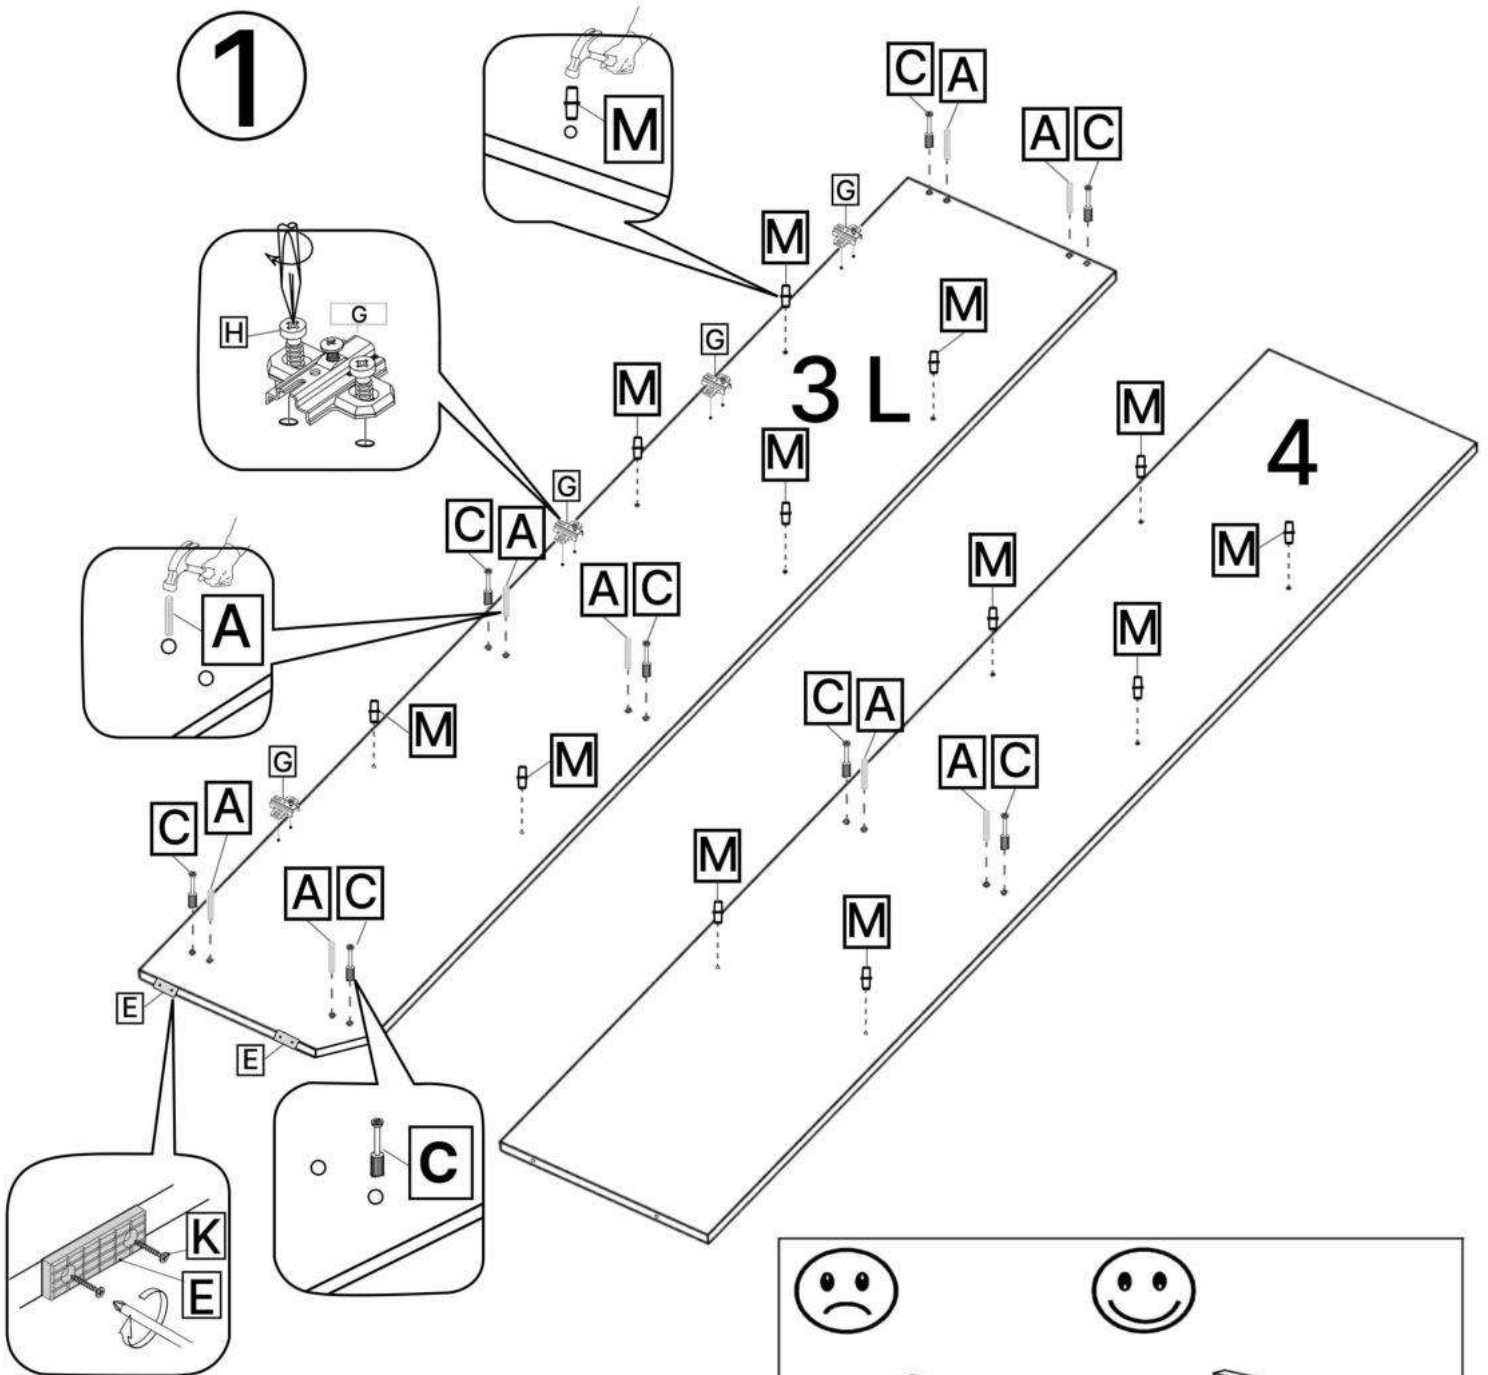

M x12

N x1

O x1

P x25gr.

6.3*50mm

Q x10

No	Denumire	Dimensiuni	Buc
1	Placa superioară	782x782	1
2	Placă inferioară	782x782	1
3	Placă lateral	2000x380	2
4	Perete intermediar	1900x350	1
5	Spate corp	1900x380	1
6	Polița fixă mare	764x380	1
7	Polița	340x384	3
8	Polița fixă mică	350x384	1
9	Placă plinta	64x313	1
10	Placă plinta	64x411	1
11	Placă plinta	64x740	2
12	Ușile dulapului	1932x413	1
13	Ușile dulapului	1932x395	1
14	Spate corp (PFL)	1934x398	2
15	Spate corp (PFL)	1934x418	1

A x8

C x8

M x12

3.5*16mm

G x4

H x8

E x2

K x4

1

A x4

C x4

B x16

N x1

3.5*20mm

K x2

2