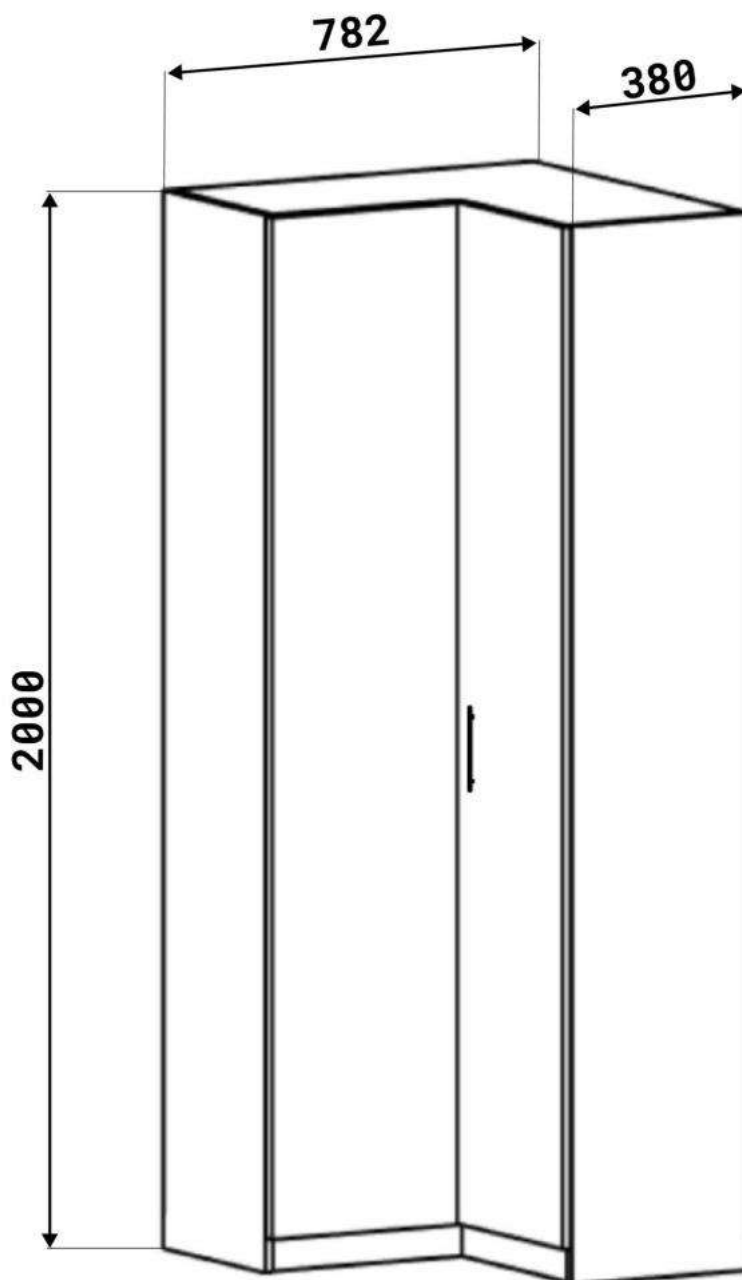

Office Line 12

Adrese:
Prospectul Republicii, 33
Cahul, Moldova

str. Petricani 17/4
Chisinau, Moldova

MD-3909

serviceclient@fabrikhome.md
www.fabrikhome.md

Serviciu clienti:
+373 299 32 277
+373 799 07 807

Control calitate:
+373 798 82 000