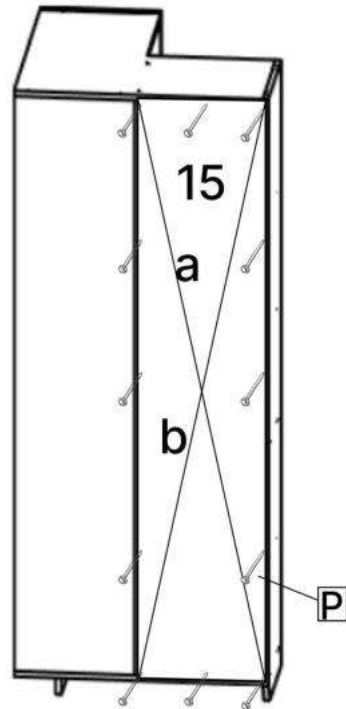

M x12

N x1

O x1

P x25gr.

6.3*50mm

Q x10

No	Denumire	Dimensiuni	Buc
1	Placa superioară	782x782	1
2	Placă inferioară	782x782	1
3	Placă lateral	2000x380	2
4	Perete intermediar	1900x350	1
5	Spate corp	1900x380	1
6	Polița fixă mare	764x380	1
7	Polița	340x384	3
8	Polița fixă mică	350x384	1
9	Placă plinta	64x313	1
10	Placă plinta	64x411	1
11	Placă plinta	64x740	2
12	Ușile dulapului	1932x413	1
13	Ușile dulapului	1932x395	1
14	Spate corp (PFL)	1934x398	2
15	Spate corp (PFL)	1934x418	1

3

3.5*16mm

O x1

H x4

B x8

4

5

9

15

14x2

15

16

$a=b$

17

12

13

F x8

3.5*16mm

H x16

L x1

18

19