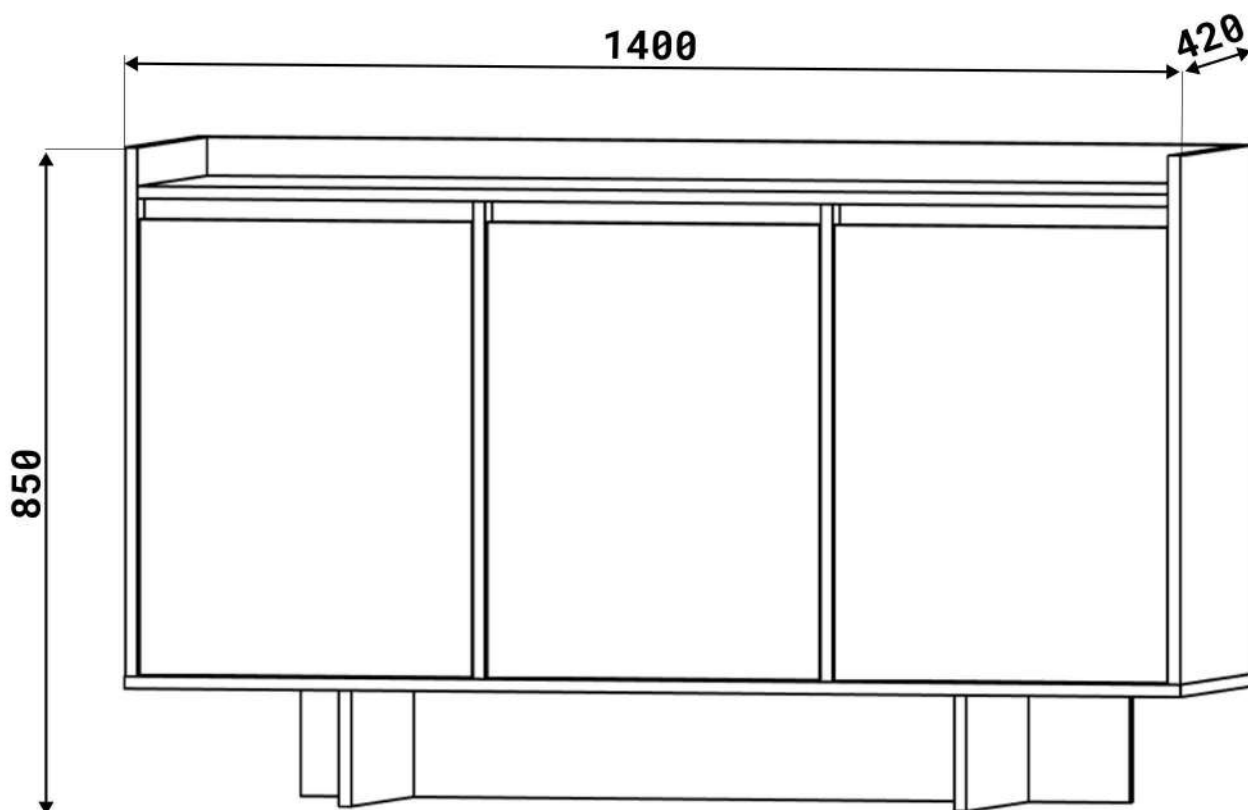

Comod "Talin"