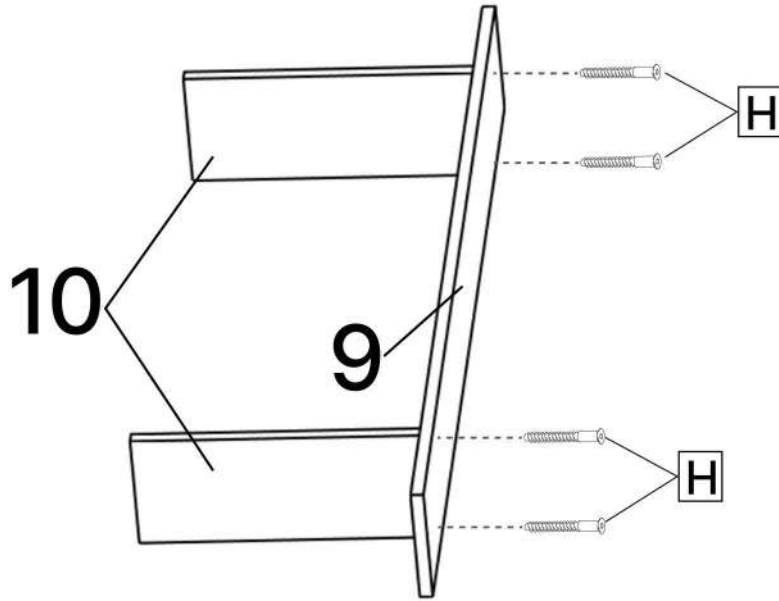

G x8

H x12

J x15gr.

K x6

L x6

No	Denumire	Dimensiuni	Buc
1	Placă superioară	1367x403	1
2	Placa inferioara	1400x420	1
3	Perete lateral	684x420	2
4	Placa intermediara	618x420	2
5	Polita fixă	445x400	1
6	Polita	445x400	2
7	Placa falsa	445x50	3
8	Placa corp	1367x66	1
9	Placa picior	1100x150	1
10	Placa picior	359x150	2
11	Ușa	589x441	3
12	Spate corp (PFL)	1397x324	2

11

12

13

14

13

15

14

16

17

12x2

J x15gr.

E x6

18

19

18

3.5*16mm