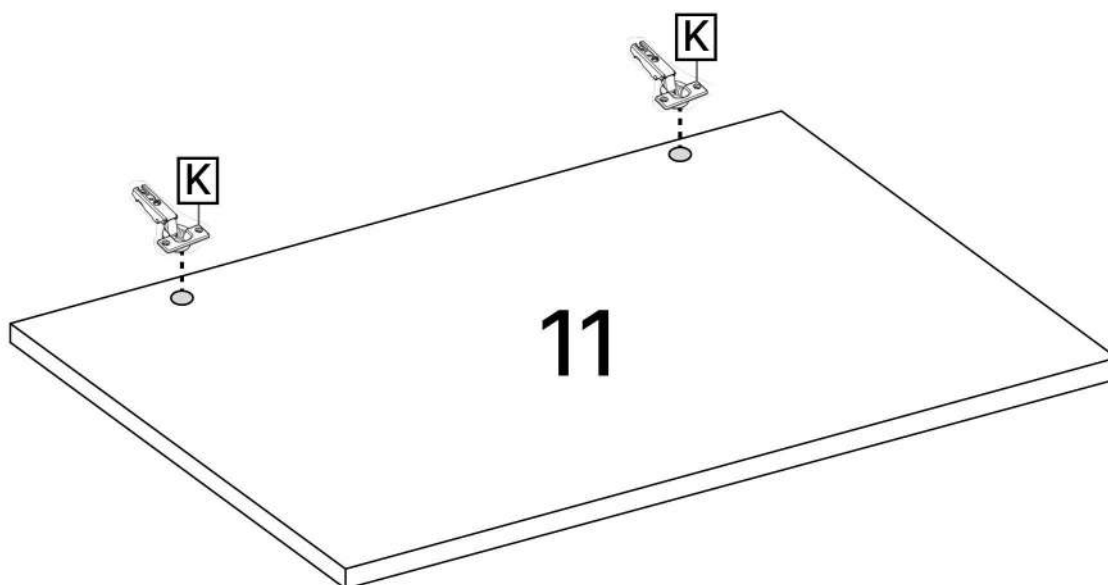

3.5*16mm

K x6

F x12

20