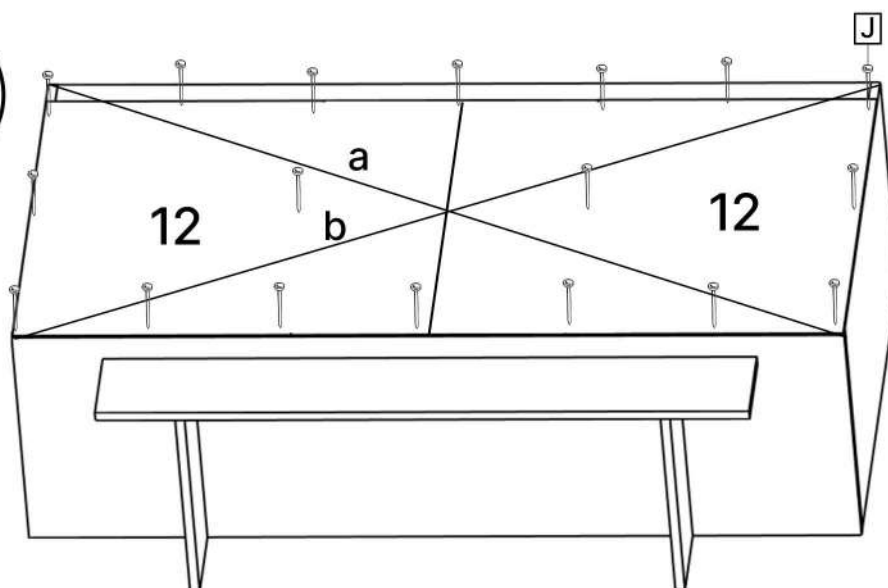

G x8

H x12

J x15gr.

K x6

L x6

No	Denumire	Dimensiuni	Buc
1	Placă superioară	1367x403	1
2	Placa inferioara	1400x420	1
3	Perete lateral	684x420	2
4	Placa intermediara	618x420	2
5	Polita fixă	445x400	1
6	Polita	445x400	2
7	Placa falsa	445x50	3
8	Placa corp	1367x66	1
9	Placa picior	1100x150	1
10	Placa picior	359x150	2
11	Ușa	589x441	3
12	Spate corp (PFL)	1397x324	2

17

12x2

J x15gr.

E x6

18

19

18

3.5*16mm