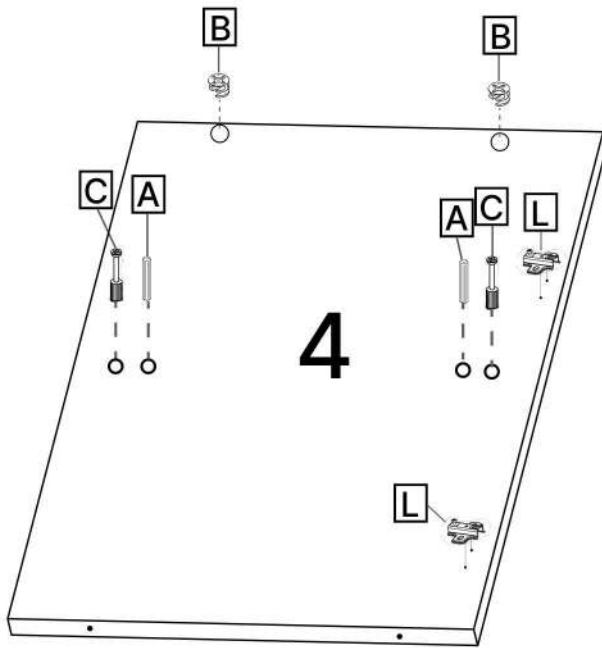

G x8

H x12

J x15gr.

K x6

L x6

No	Denumire	Dimensiuni	Buc
1	Placă superioară	1367x403	1
2	Placa inferioara	1400x420	1
3	Perete lateral	684x420	2
4	Placa intermediara	618x420	2
5	Polita fixă	445x400	1
6	Polita	445x400	2
7	Placa falsa	445x50	3
8	Placa corp	1367x66	1
9	Placa picior	1100x150	1
10	Placa picior	359x150	2
11	Ușa	589x441	3
12	Spate corp (PFL)	1397x324	2

1

2

3

x2

7x3

10x2

B x14

A x4