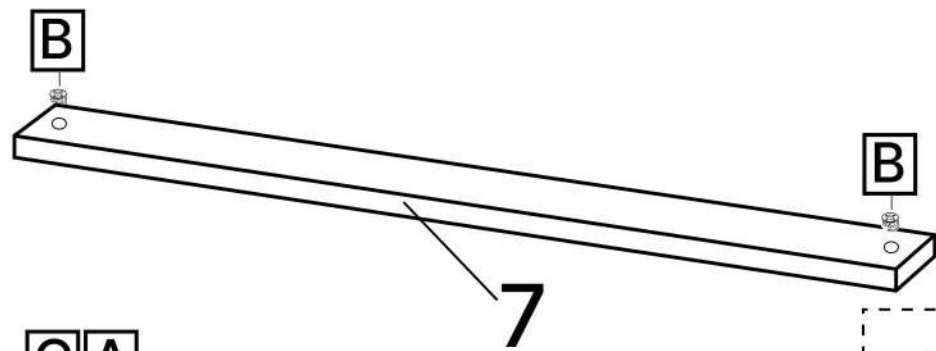

7x3

10x2

B x14

A x4

C x4

4

5

6

7