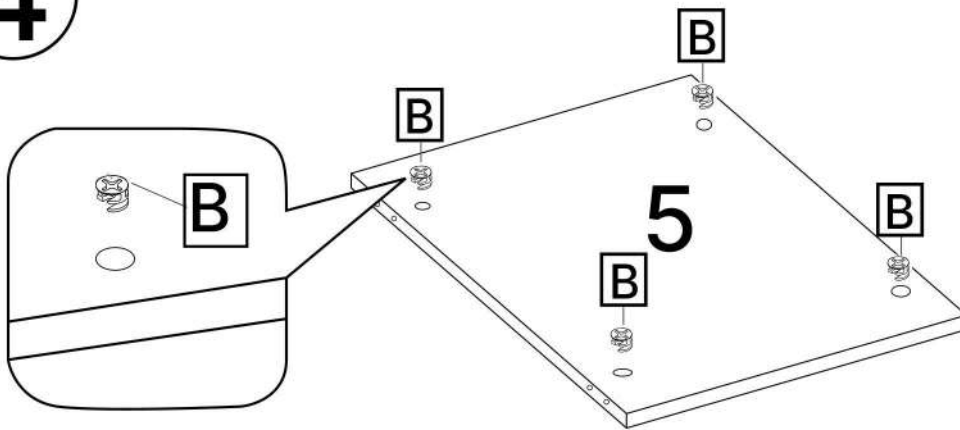

7x3

10x2

B x14

A x4

C x4

4