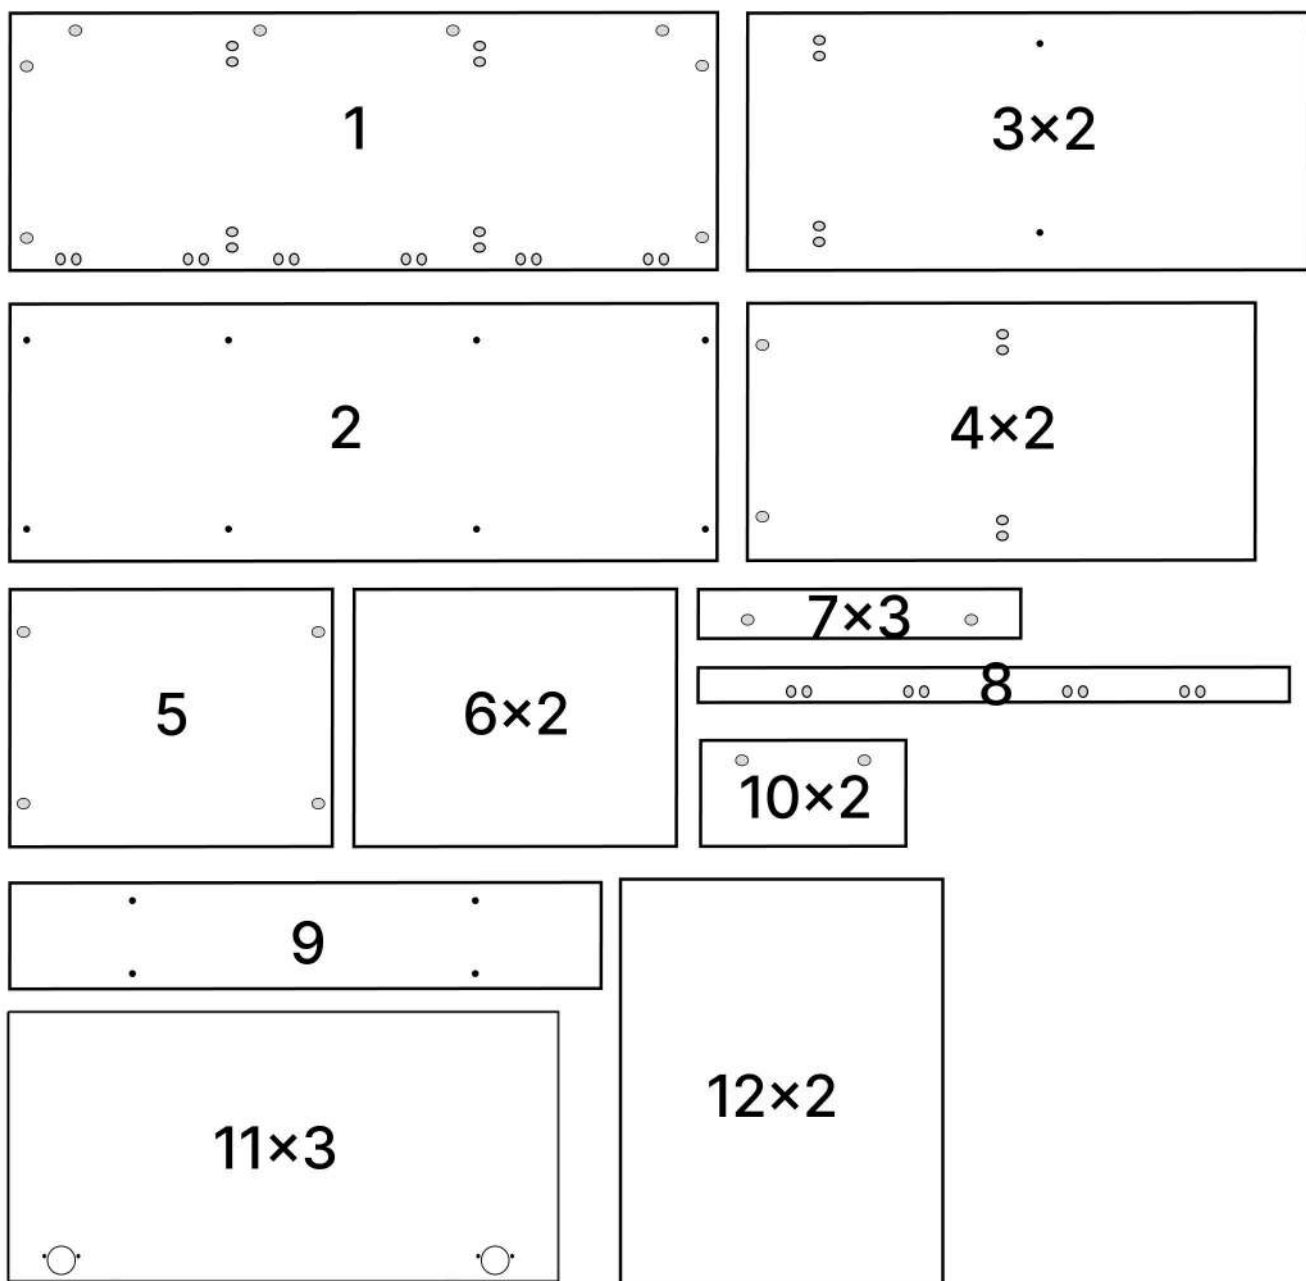

G x8

H x12

J x15gr.

K x6

L x6

No	Denumire	Dimensiuni	Buc
1	Placă superioară	1367x403	1
2	Placa inferioara	1400x420	1
3	Perete lateral	684x420	2
4	Placa intermediara	618x420	2
5	Polita fixă	445x400	1
6	Polita	445x400	2
7	Placa falsa	445x50	3
8	Placa corp	1367x66	1
9	Placa picior	1100x150	1
10	Placa picior	359x150	2
11	Ușa	589x441	3
12	Spate corp (PFL)	1397x324	2

1

2

3

x2

7x3

10x2

B x14

A x4