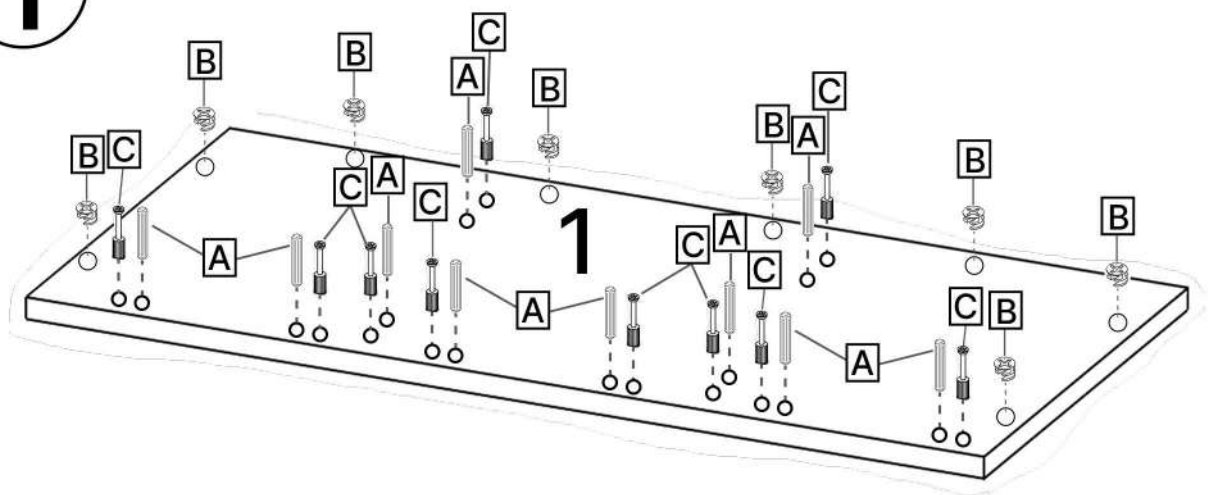

G x8

H x12

J x15gr.

K x6

L x6

No	Denumire	Dimensiuni	Buc
1	Placă superioară	1367x403	1
2	Placa inferioara	1400x420	1
3	Perete lateral	684x420	2
4	Placa intermediara	618x420	2
5	Polita fixă	445x400	1
6	Polita	445x400	2
7	Placa falsa	445x50	3
8	Placa corp	1367x66	1
9	Placa picior	1100x150	1
10	Placa picior	359x150	2
11	Ușa	589x441	3
12	Spate corp (PFL)	1397x324	2

1

2

3

x2

7x3

10x2

B x14

A x4