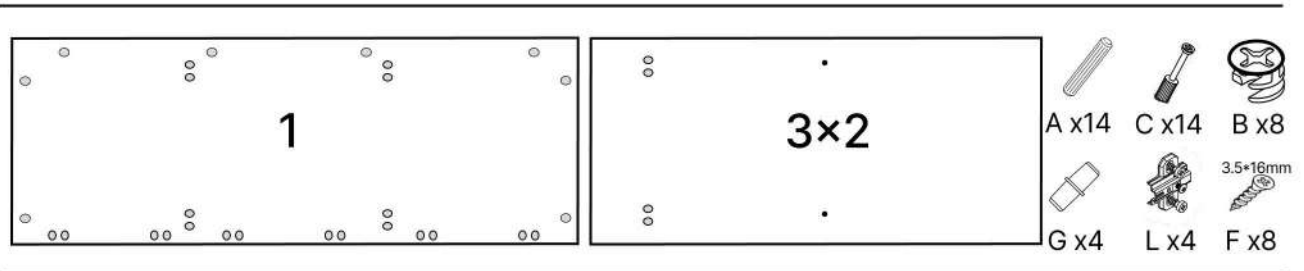

G x8

H x12

J x15gr.

K x6

L x6

No	Denumire	Dimensiuni	Buc
1	Placă superioară	1367x403	1
2	Placa inferioara	1400x420	1
3	Perete lateral	684x420	2
4	Placa intermediara	618x420	2
5	Polita fixă	445x400	1
6	Polita	445x400	2
7	Placa falsa	445x50	3
8	Placa corp	1367x66	1
9	Placa picior	1100x150	1
10	Placa picior	359x150	2
11	Ușa	589x441	3
12	Spate corp (PFL)	1397x324	2

1

2

3

x2

7x3

10x2

B x14

A x4