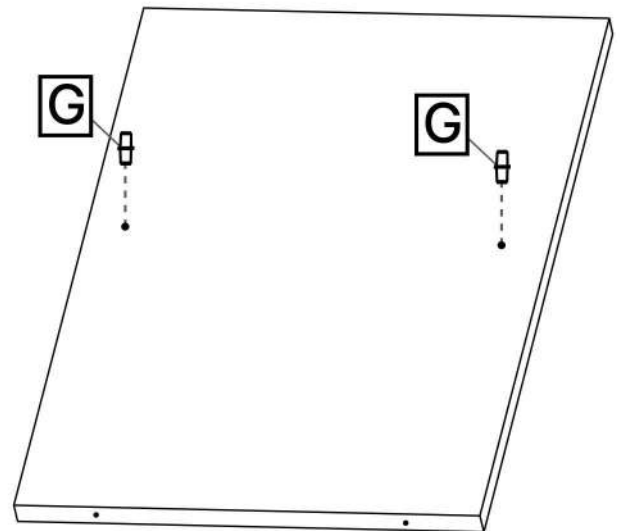

G x8

H x12

J x15gr.

K x6

L x6

No	Denumire	Dimensiuni	Buc
1	Placă superioară	1367x403	1
2	Placa inferioara	1400x420	1
3	Perete lateral	684x420	2
4	Placa intermediara	618x420	2
5	Polita fixă	445x400	1
6	Polita	445x400	2
7	Placa falsa	445x50	3
8	Placa corp	1367x66	1
9	Placa picior	1100x150	1
10	Placa picior	359x150	2
11	Ușa	589x441	3
12	Spate corp (PFL)	1397x324	2

1

2

3

x2

7x3

10x2

B x14

A x4

17

12x2

J x15gr.

E x6

18

19

18

3.5*16mm