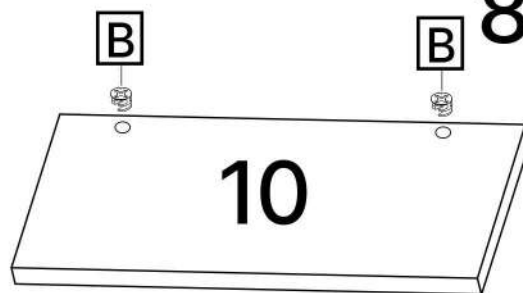

7x3

10x2

B x14

A x4

C x4

4

5

6

7