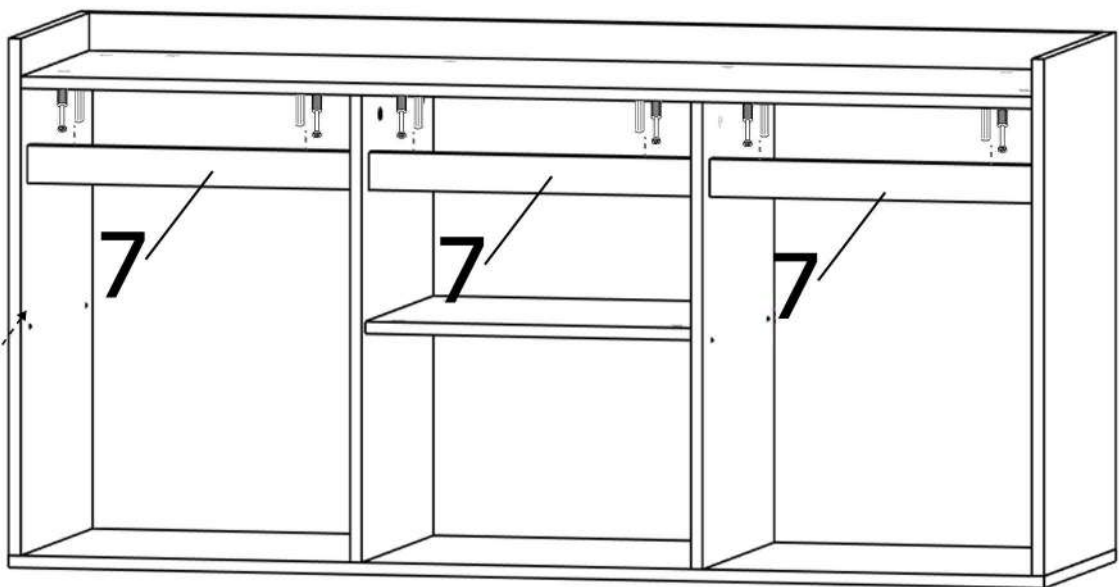

G x8

H x12

J x15gr.

K x6

L x6

No	Denumire	Dimensiuni	Buc
1	Placă superioară	1367x403	1
2	Placa inferioara	1400x420	1
3	Perete lateral	684x420	2
4	Placa intermediara	618x420	2
5	Polita fixă	445x400	1
6	Polita	445x400	2
7	Placa falsa	445x50	3
8	Placa corp	1367x66	1
9	Placa picior	1100x150	1
10	Placa picior	359x150	2
11	Ușa	589x441	3
12	Spate corp (PFL)	1397x324	2

11

12

13

14

13

15

14

16