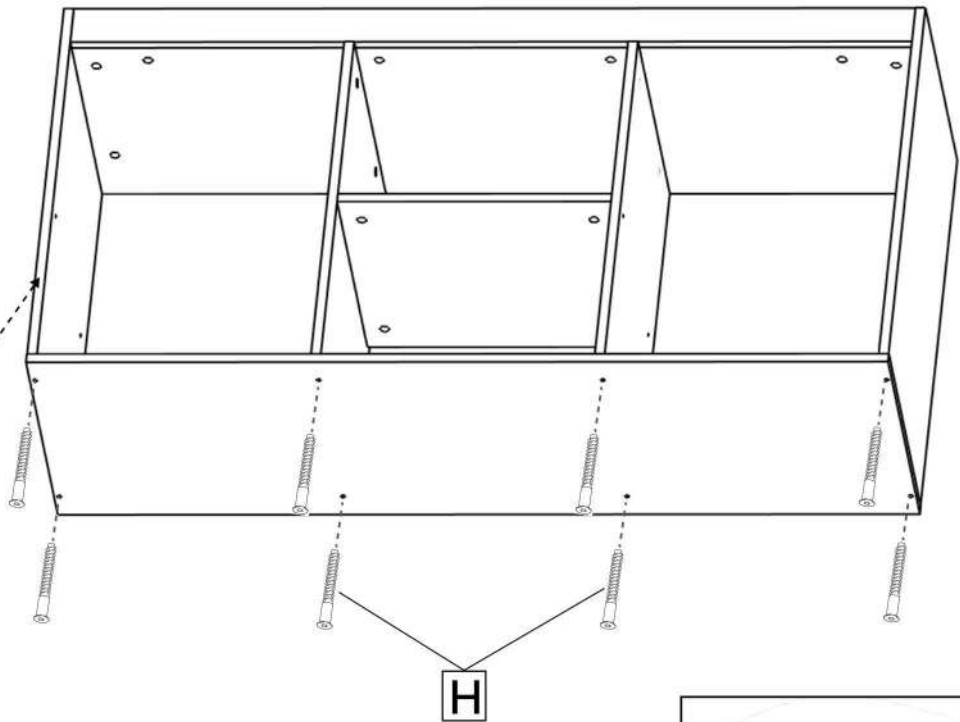

G x8

H x12

J x15gr.

K x6

L x6

No	Denumire	Dimensiuni	Buc
1	Placă superioară	1367x403	1
2	Placa inferioara	1400x420	1
3	Perete lateral	684x420	2
4	Placa intermediara	618x420	2
5	Polita fixă	445x400	1
6	Polita	445x400	2
7	Placa falsa	445x50	3
8	Placa corp	1367x66	1
9	Placa picior	1100x150	1
10	Placa picior	359x150	2
11	Ușa	589x441	3
12	Spate corp (PFL)	1397x324	2

11

12

13

14

13

15

14

16

17

12x2

J x15gr.

E x6

18

19

18

3.5*16mm