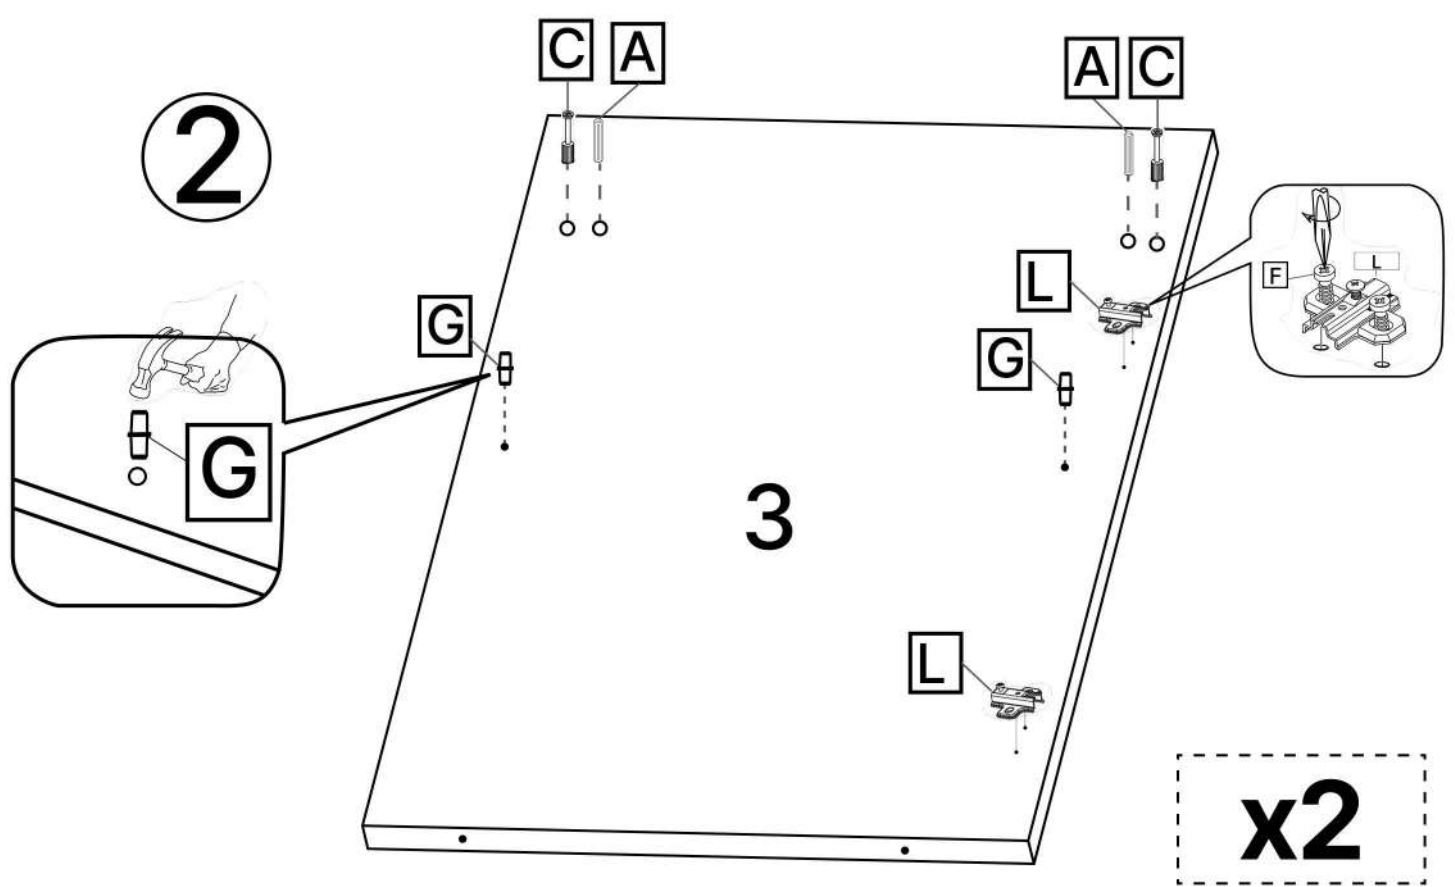

G x8

H x12

J x15gr.

K x6

L x6

No	Denumire	Dimensiuni	Buc
1	Placă superioară	1367x403	1
2	Placa inferioara	1400x420	1
3	Perete lateral	684x420	2
4	Placa intermediara	618x420	2
5	Polita fixă	445x400	1
6	Polita	445x400	2
7	Placa falsa	445x50	3
8	Placa corp	1367x66	1
9	Placa picior	1100x150	1
10	Placa picior	359x150	2
11	Ușa	589x441	3
12	Spate corp (PFL)	1397x324	2

1

2

3

x2

7x3

10x2

B x14

A x4