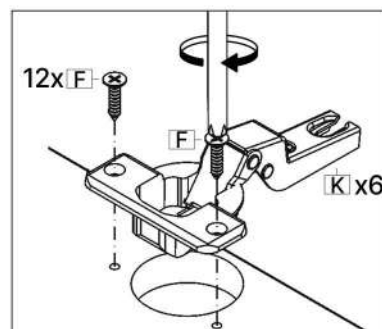

3.5*16mm

K x6

F x12

20