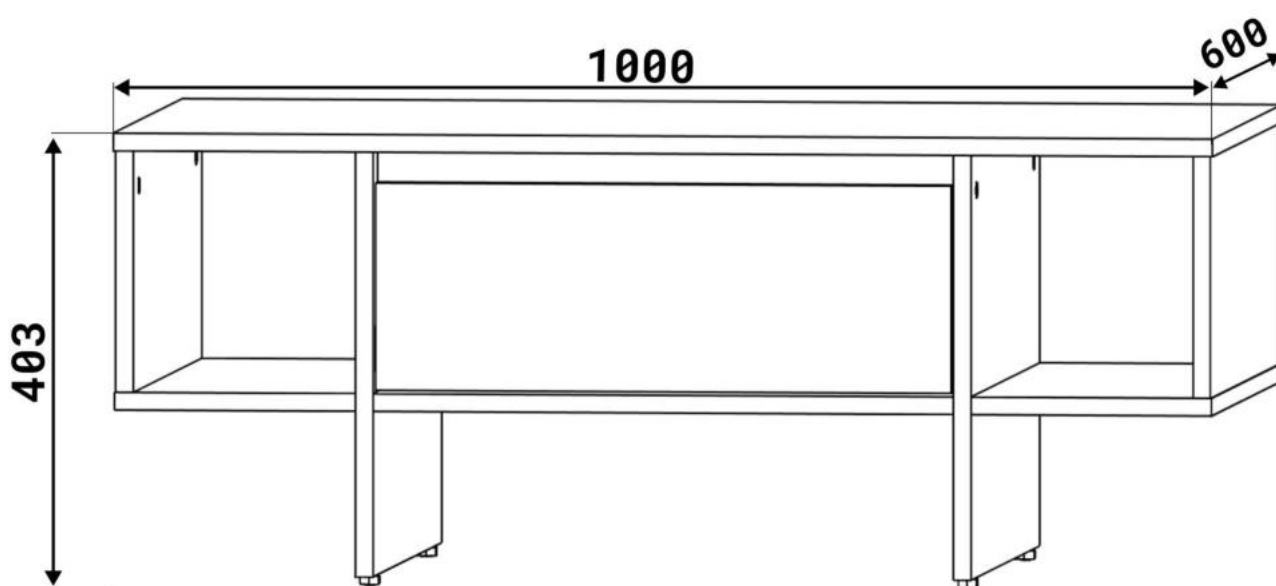

Masa pentru reviste "Talin"