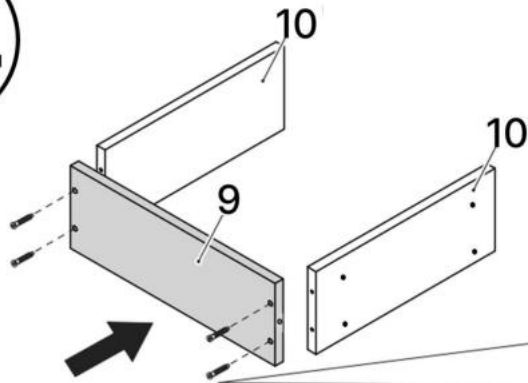

10×2

11

9×2

A x2

6.3*50mm
G x8

H x5gr.

14