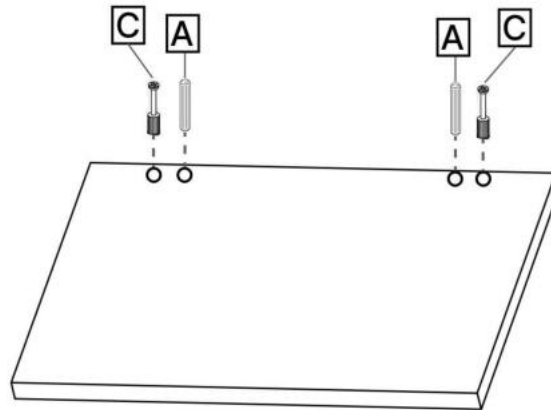

No	Denumire	Dimensiuni	Buc
1	Placă superioară	1000x600	1
2	Placa inferioara	596x219	2
3	Placa inferioara (intermediara)	596x528	1
4	Perete leteral	596x219	2
5	Perete leteral (intermediare)	596x385	2
6	Spate corp	528x219	1
7	Placa corp	528x50	1
8	Fața sertar	523x188	1
9	Placa sertar	550x120	2
10	Placa sertar	470x120	2
11	Spate sertar (PFL)	548x500	1

1

2

B x10

A x4

C x4

4

5

x2

6

x2

7

8

9

x2

10

11

12

13

10×2

11

9×2

A x2

6.3*50mm
G x8

H x5gr.