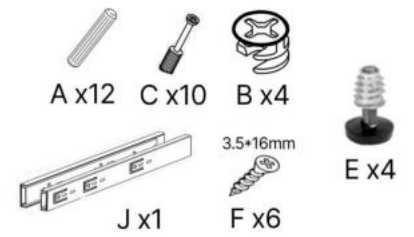

E x4

F x15

G x16

H x5gr.

6.3*50mm

J x1

3.5*30mm

K x4

No	Denumire	Dimensiuni	Buc
1	Placă superioară	1000x600	1
2	Placa inferioara	596x219	2
3	Placa inferioara (intermediara)	596x528	1
4	Perete leteral	596x219	2
5	Perete leteral (intermediare)	596x385	2
6	Spate corp	528x219	1
7	Placa corp	528x50	1
8	Fața sertar	523x188	1
9	Placa sertar	550x120	2
10	Placa sertar	470x120	2
11	Spate sertar (PFL)	548x500	1

12

13

10×2

11

9×2

A x2

6.3*50mm
G x8

H x5gr.