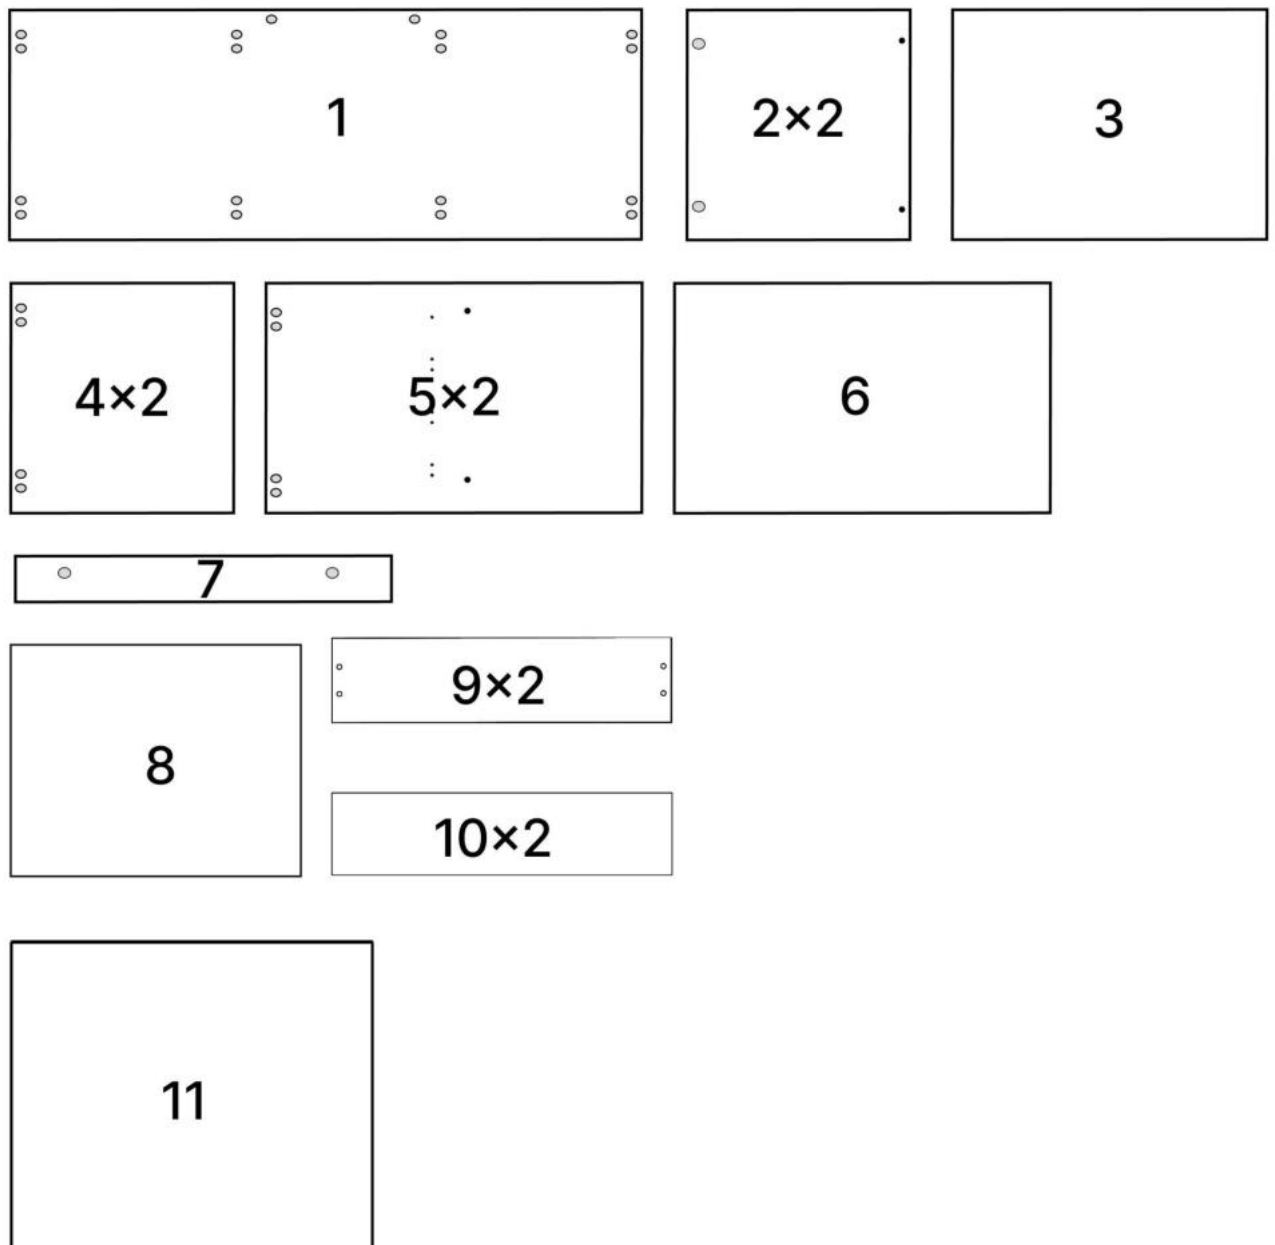

E x4

F x15

G x16

H x5gr.

6.3*50mm

J x1

3.5*30mm

K x4

No	Denumire	Dimensiuni	Buc
1	Placă superioară	1000x600	1
2	Placa inferioara	596x219	2
3	Placa inferioara (intermediara)	596x528	1
4	Perete leteral	596x219	2
5	Perete leteral (intermediare)	596x385	2
6	Spate corp	528x219	1
7	Placa corp	528x50	1
8	Fața sertar	523x188	1
9	Placa sertar	550x120	2
10	Placa sertar	470x120	2
11	Spate sertar (PFL)	548x500	1

1

2

B x10

A x4

C x4

4

5

x2

12

13

10×2

11

9×2

A x2

6.3*50mm
G x8

H x5gr.