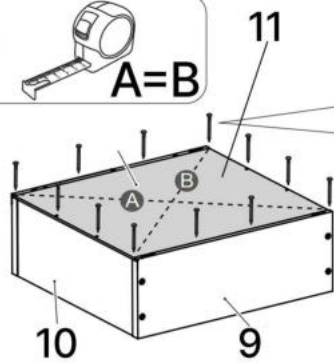

10×2

11

9×2

A x2

6.3*50mm
G x8

H x5gr.

14