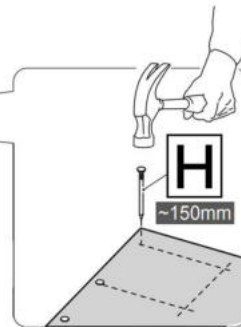

10×2

11

9×2

A x2

6.3*50mm
G x8

H x5gr.

14