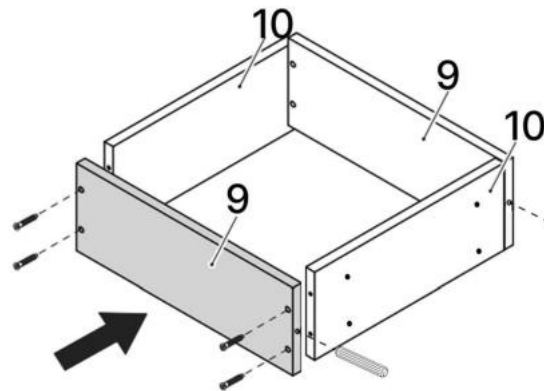

10×2

11

9×2

A x2

6.3*50mm
G x8

H x5gr.

14