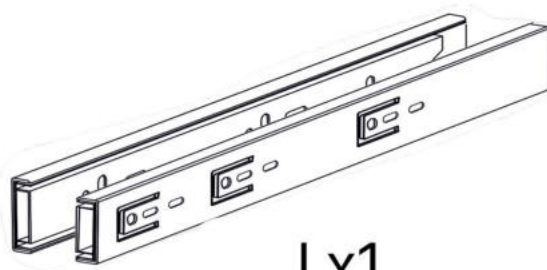

E x4

F x15

G x16

H x5gr.

6.3*50mm

J x1

3.5*30mm

K x4

No	Denumire	Dimensiuni	Buc
1	Placă superioară	1000x600	1
2	Placa inferioara	596x219	2
3	Placa inferioara (intermediara)	596x528	1
4	Perete leteral	596x219	2
5	Perete leteral (intermediare)	596x385	2
6	Spate corp	528x219	1
7	Placa corp	528x50	1
8	Fața sertar	523x188	1
9	Placa sertar	550x120	2
10	Placa sertar	470x120	2
11	Spate sertar (PFL)	548x500	1