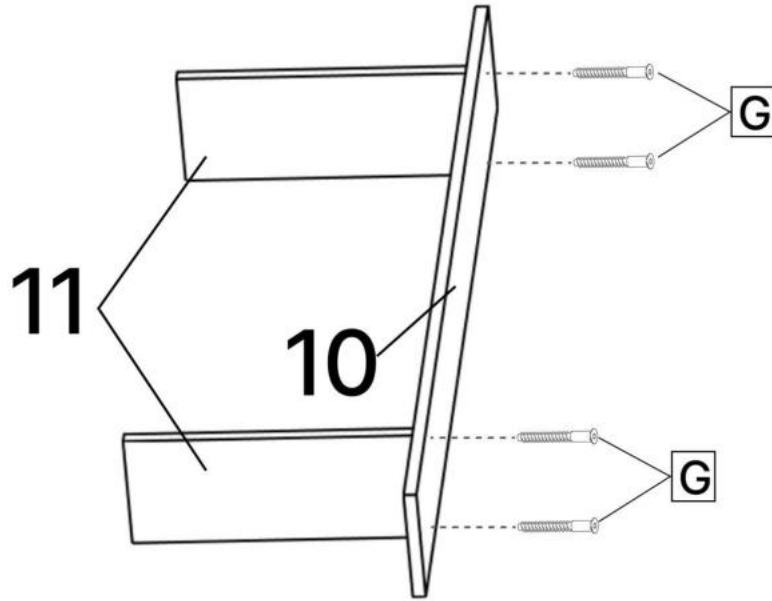

6.3*50mm

E x6

F x70

G x36

H x40gr.

J x3

3.5*30mm

K x12

No	Denumire	Dimensiuni	Buc
1	Placă superioară	1367x483	1
2	Placa inferioara	1400x500	1
3	Perete leteral	500x434	2
4	Placa intermediara	500x368	2
5	Fața sertar	440x338	3
6	Placa sertar	450x237	6
7	Placa sertar	387x237	6
8	Placa falsa	445x50	3
9	Placa corp	1367x66	1
10	Placa picior	1100x150	1
11	Placa picior	439x150	2
12	Spate sertar (PFL)	449x417	3
13	Spate corp (PFL)	468x398	2
14	Spate corp (PFL)	461x398	1

10

11

10

12

11

13

14

12

6.3*50mm
G x24

H x30gr.

17

x3

x3

x3

5x3

3.5*16mm