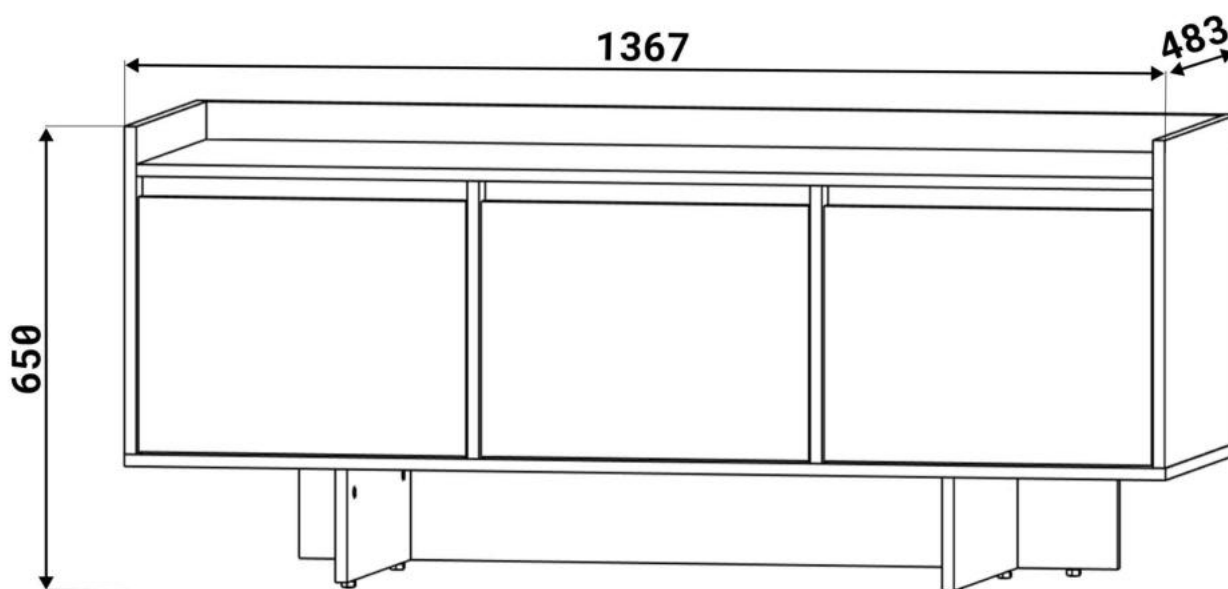

Tumba TV "Talin"