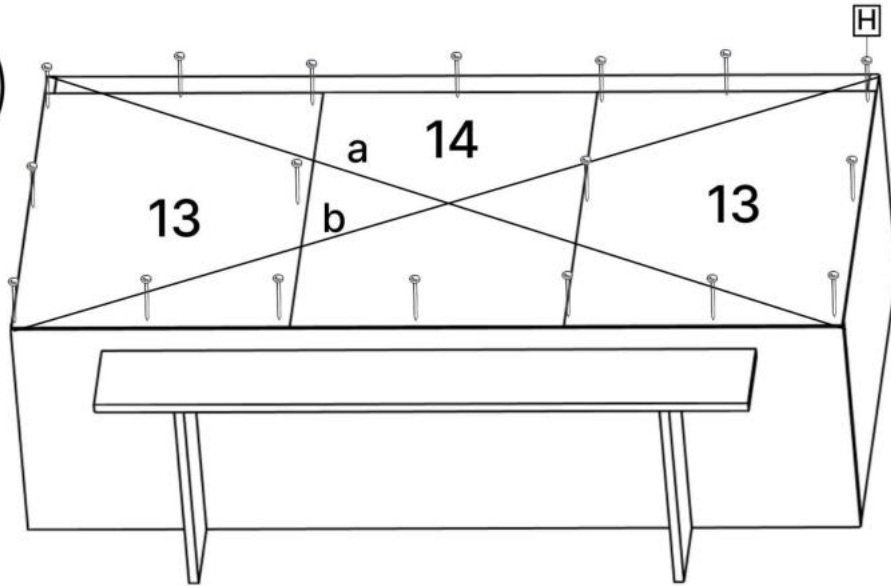

13x2

14

15

16