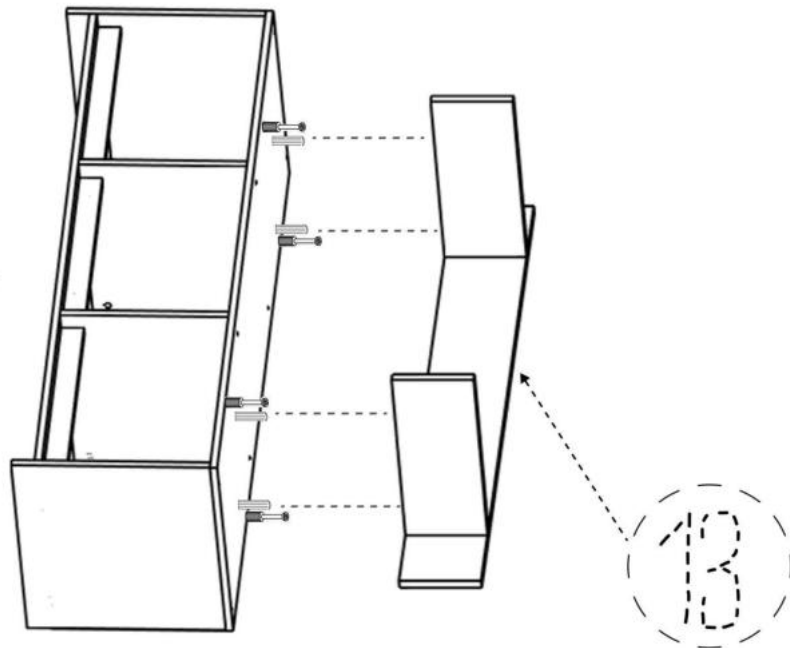

No	Denumire	Dimensiuni	Buc
1	Placă superioară	1367x483	1
2	Placa inferioara	1400x500	1
3	Perete leteral	500x434	2
4	Placa intermediara	500x368	2
5	Fața sertar	440x338	3
6	Placa sertar	450x237	6
7	Placa sertar	387x237	6
8	Placa falsa	445x50	3
9	Placa corp	1367x66	1
10	Placa picior	1100x150	1
11	Placa picior	439x150	2
12	Spate sertar (PFL)	449x417	3
13	Spate corp (PFL)	468x398	2
14	Spate corp (PFL)	461x398	1

10

11

10

12

11

13

14

12

13x2

14

15

16

7x6

12x3

6x6

A x6

6.3*50mm
G x24

H x30gr.

17

x3

x3

x3

5x3

3.5*16mm