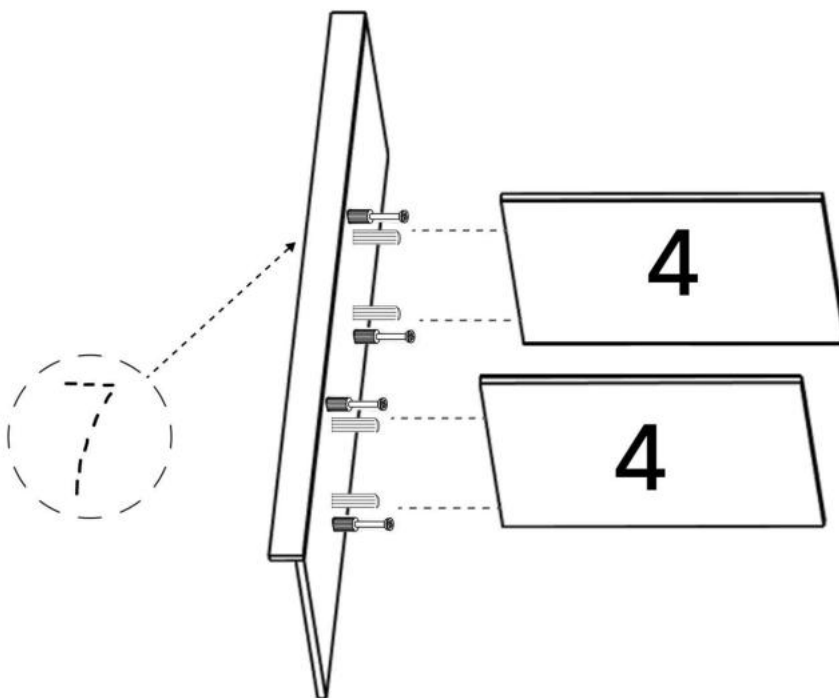

No	Denumire	Dimensiuni	Buc
1	Placă superioară	1367x483	1
2	Placa inferioara	1400x500	1
3	Perete leteral	500x434	2
4	Placa intermediara	500x368	2
5	Fața sertar	440x338	3
6	Placa sertar	450x237	6
7	Placa sertar	387x237	6
8	Placa falsa	445x50	3
9	Placa corp	1367x66	1
10	Placa picior	1100x150	1
11	Placa picior	439x150	2
12	Spate sertar (PFL)	449x417	3
13	Spate corp (PFL)	468x398	2
14	Spate corp (PFL)	461x398	1

1

2

x2

3

x2

7

8

9

6.3*50mm
G x24

H x30gr.

17

x3

x3

x3

5x3

3.5*16mm