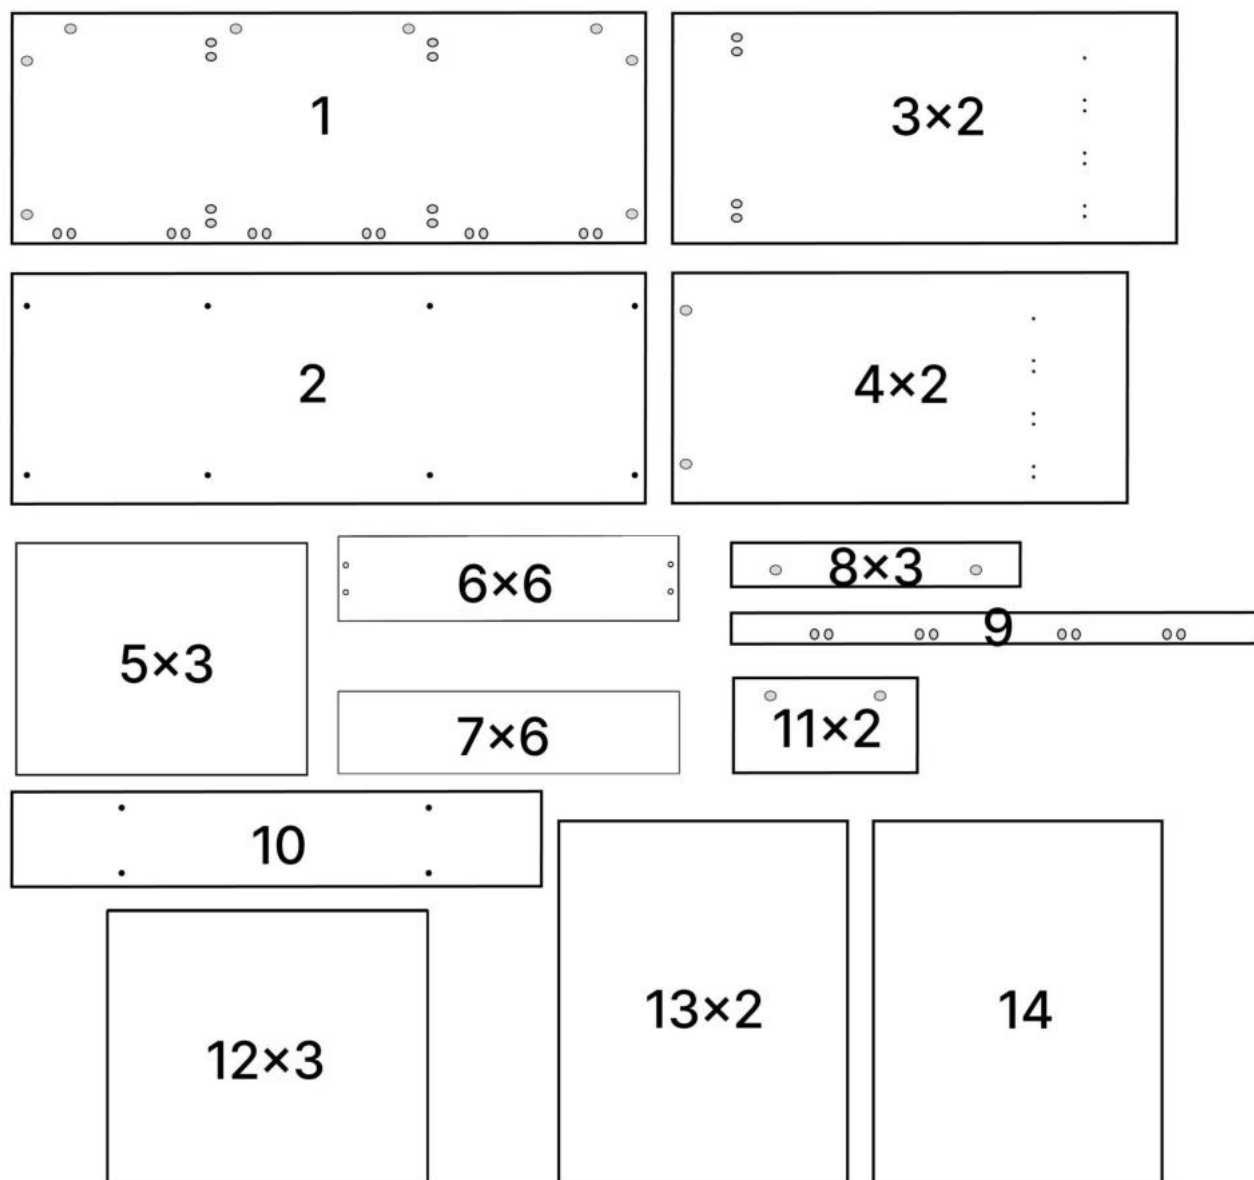

6.3*50mm

E x6

F x70

G x36

H x40gr.

J x3

3.5*30mm

K x12

No	Denumire	Dimensiuni	Buc
1	Placă superioară	1367x483	1
2	Placa inferioara	1400x500	1
3	Perete leteral	500x434	2
4	Placa intermediara	500x368	2
5	Fața sertar	440x338	3
6	Placa sertar	450x237	6
7	Placa sertar	387x237	6
8	Placa falsa	445x50	3
9	Placa corp	1367x66	1
10	Placa picior	1100x150	1
11	Placa picior	439x150	2
12	Spate sertar (PFL)	449x417	3
13	Spate corp (PFL)	468x398	2
14	Spate corp (PFL)	461x398	1

1

2

x2

3

x2

7

8

9

6.3*50mm
G x24

H x30gr.

17

x3

x3

x3

5x3

3.5*16mm