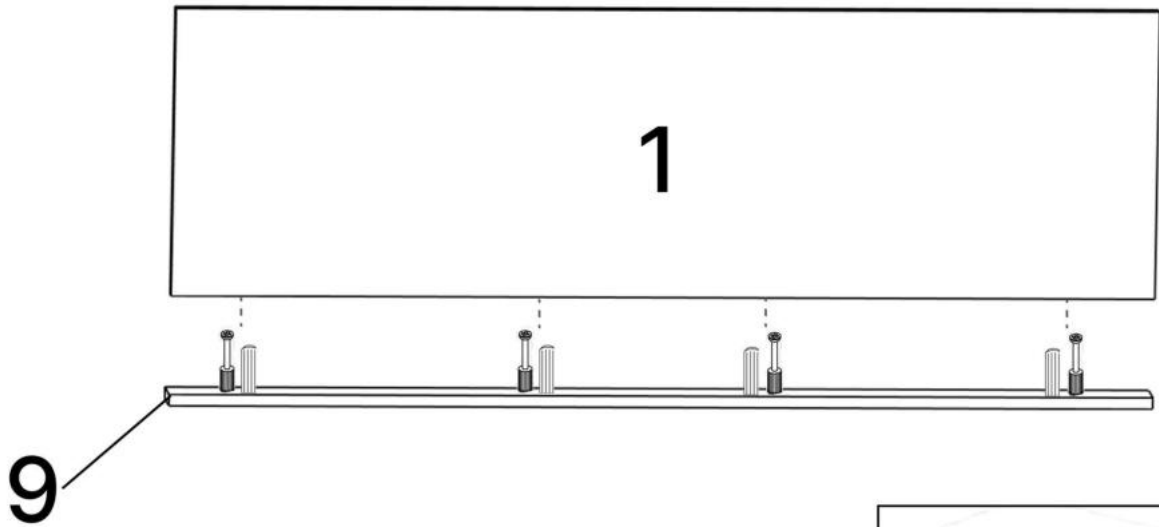

6.3*50mm

E x6

F x70

G x36

H x40gr.

J x3

3.5*30mm

K x12

No	Denumire	Dimensiuni	Buc
1	Placă superioară	1367x483	1
2	Placa inferioara	1400x500	1
3	Perete leteral	500x434	2
4	Placa intermediara	500x368	2
5	Fața sertar	440x338	3
6	Placa sertar	450x237	6
7	Placa sertar	387x237	6
8	Placa falsa	445x50	3
9	Placa corp	1367x66	1
10	Placa picior	1100x150	1
11	Placa picior	439x150	2
12	Spate sertar (PFL)	449x417	3
13	Spate corp (PFL)	468x398	2
14	Spate corp (PFL)	461x398	1

1

2

x2

3

x2

7

8

9

6.3*50mm
G x24

H x30gr.

17

x3

x3

x3

5x3

3.5*16mm