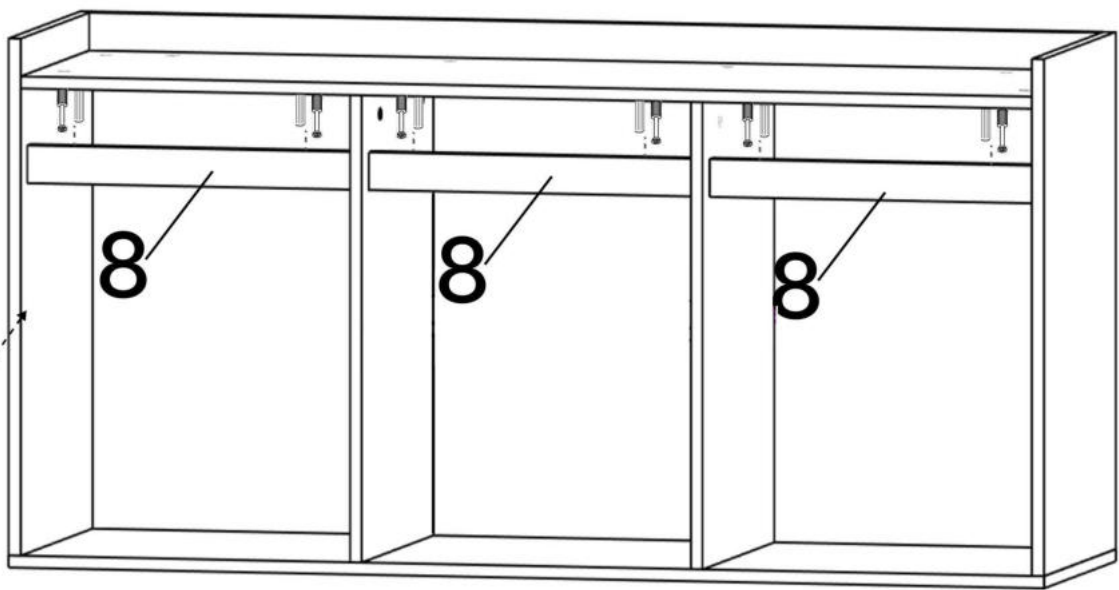

No	Denumire	Dimensiuni	Buc
1	Placă superioară	1367x483	1
2	Placa inferioara	1400x500	1
3	Perete leteral	500x434	2
4	Placa intermediara	500x368	2
5	Fața sertar	440x338	3
6	Placa sertar	450x237	6
7	Placa sertar	387x237	6
8	Placa falsa	445x50	3
9	Placa corp	1367x66	1
10	Placa picior	1100x150	1
11	Placa picior	439x150	2
12	Spate sertar (PFL)	449x417	3
13	Spate corp (PFL)	468x398	2
14	Spate corp (PFL)	461x398	1

10

11

10

12

11

13

14

12

6.3*50mm
G x24

H x30gr.

17

x3

x3

x3

5x3

3.5*16mm