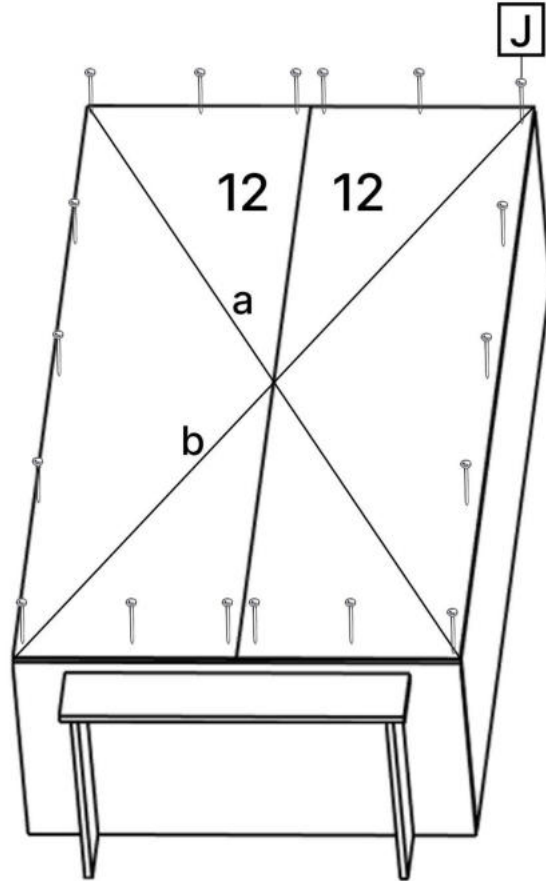

O x1

No	Denumire	Dimensiuni	Buc
1	Placă superioară	968x500	1
2	Placa inferioara	1000x500	1
3	Perete leteral	1884x500	2
4	Placa intermediara	1868x432	1
5	Polita fixă	476x432	2
6	Polita	476x432	3
7	Placa picior	770x150	1
8	Placa picior	454x150	2
9	Placa falsa	1868x100	1
10	Placa falsa	1868x50	1
11	Ușa	1863x448	2
12	Spate corp (PFL)	1898x499	2

14

15

12x2

J x15gr.

16

17

3.5*16mm

G x16

M x2

18

19

20