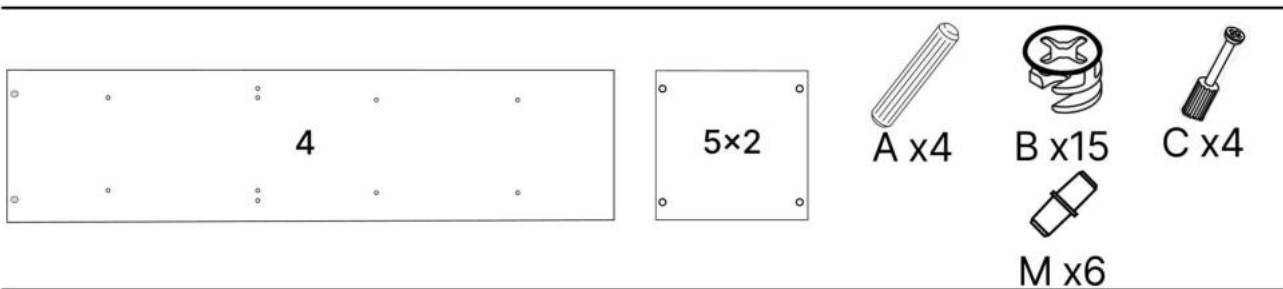

3.5*16mm

G x50

H x6

J x15gr.

K x8

L x8

M x16

N x2

O x1

No	Denumire	Dimensiuni	Buc
1	Placă superioară	968x500	1
2	Placa inferioara	1000x500	1
3	Perete leteral	1884x500	2
4	Placa intermediara	1868x432	1
5	Polita fixă	476x432	2
6	Polita	476x432	3
7	Placa picior	770x150	1
8	Placa picior	454x150	2
9	Placa falsa	1868x100	1
10	Placa falsa	1868x50	1
11	Ușa	1863x448	2
12	Spate corp (PFL)	1898x499	2