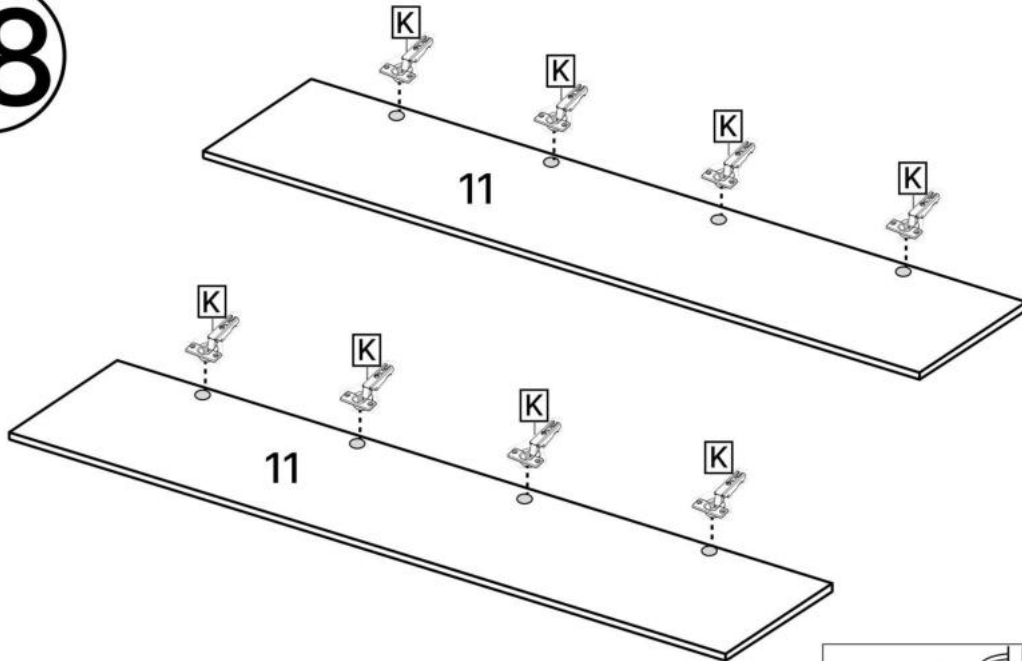

O x1

No	Denumire	Dimensiuni	Buc
1	Placă superioară	968x500	1
2	Placa inferioara	1000x500	1
3	Perete leteral	1884x500	2
4	Placa intermediara	1868x432	1
5	Polita fixă	476x432	2
6	Polita	476x432	3
7	Placa picior	770x150	1
8	Placa picior	454x150	2
9	Placa falsa	1868x100	1
10	Placa falsa	1868x50	1
11	Ușa	1863x448	2
12	Spate corp (PFL)	1898x499	2

14

15

12x2

J x15gr.

16

17

3.5*16mm

G x16

M x2

18

19

20