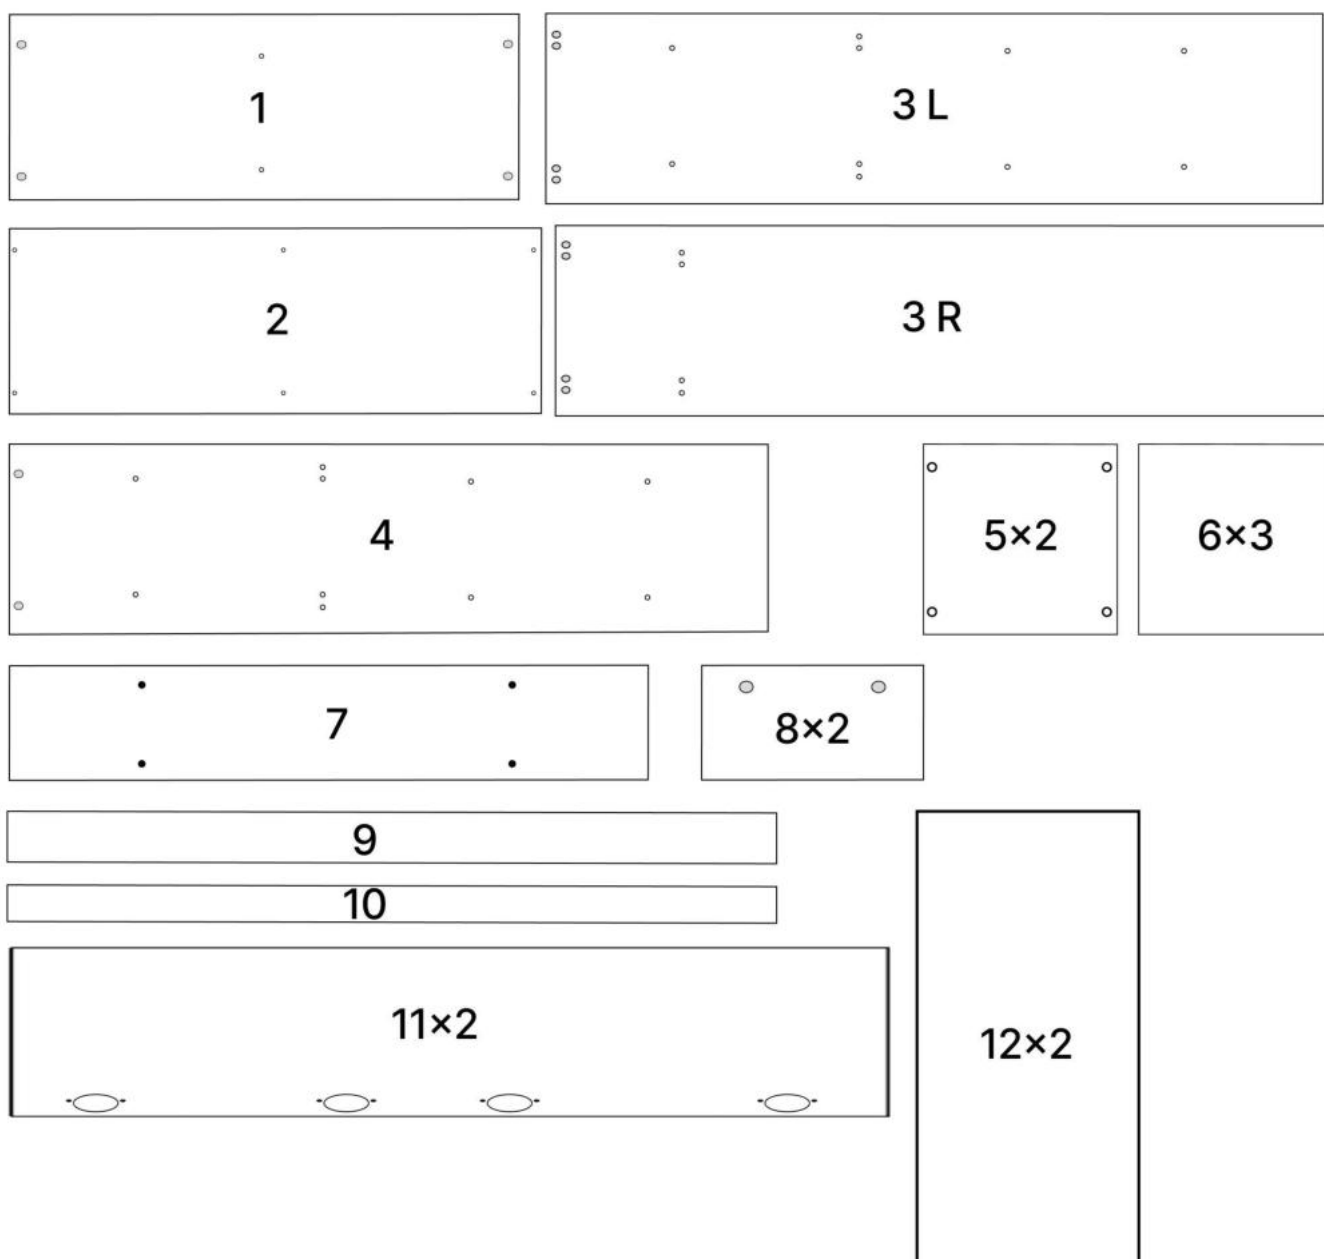

3.5*16mm

G x50

H x6

J x15gr.

K x8

L x8

M x16

N x2

O x1

No	Denumire	Dimensiuni	Buc
1	Placă superioară	968x500	1
2	Placa inferioara	1000x500	1
3	Perete leteral	1884x500	2
4	Placa intermediara	1868x432	1
5	Polita fixă	476x432	2
6	Polita	476x432	3
7	Placa picior	770x150	1
8	Placa picior	454x150	2
9	Placa falsa	1868x100	1
10	Placa falsa	1868x50	1
11	Ușa	1863x448	2
12	Spate corp (PFL)	1898x499	2