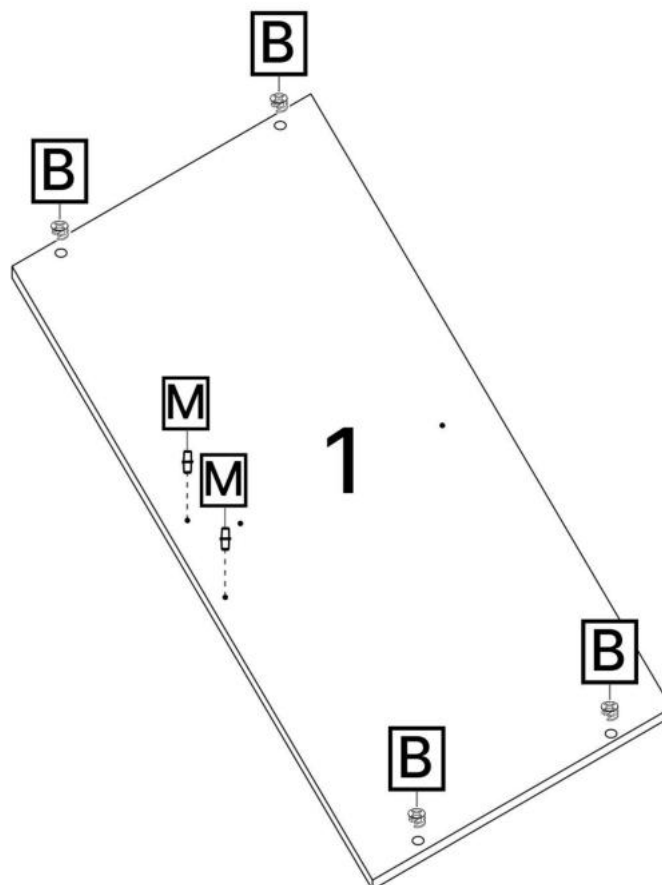

3.5*16mm

G x50

H x6

J x15gr.

K x8

L x8

M x16

N x2

O x1

No	Denumire	Dimensiuni	Buc
1	Placă superioară	968x500	1
2	Placa inferioara	1000x500	1
3	Perete leteral	1884x500	2
4	Placa intermediara	1868x432	1
5	Polita fixă	476x432	2
6	Polita	476x432	3
7	Placa picior	770x150	1
8	Placa picior	454x150	2
9	Placa falsa	1868x100	1
10	Placa falsa	1868x50	1
11	Ușa	1863x448	2
12	Spate corp (PFL)	1898x499	2

1

2

3

4

5

6

7

8

14

15

12x2

J x15gr.

16

17

3.5*16mm

G x16