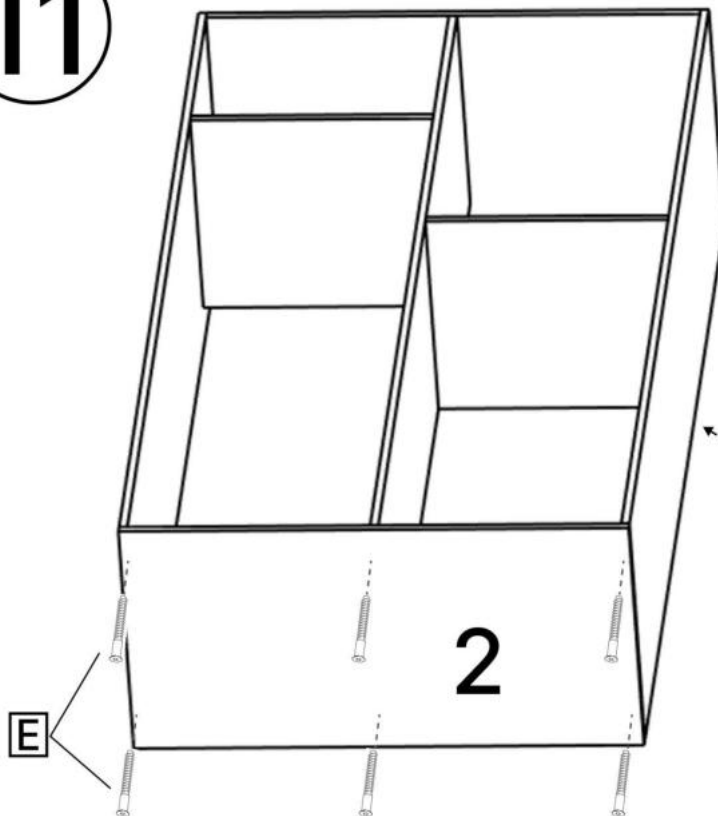

O x1

No	Denumire	Dimensiuni	Buc
1	Placă superioară	968x500	1
2	Placa inferioara	1000x500	1
3	Perete leteral	1884x500	2
4	Placa intermediara	1868x432	1
5	Polita fixă	476x432	2
6	Polita	476x432	3
7	Placa picior	770x150	1
8	Placa picior	454x150	2
9	Placa falsa	1868x100	1
10	Placa falsa	1868x50	1
11	Ușa	1863x448	2
12	Spate corp (PFL)	1898x499	2

3 R →

9

3 L →

10

11

9

12

13

14

15

12x2

J x15gr.

16

17

3.5*16mm

G x16