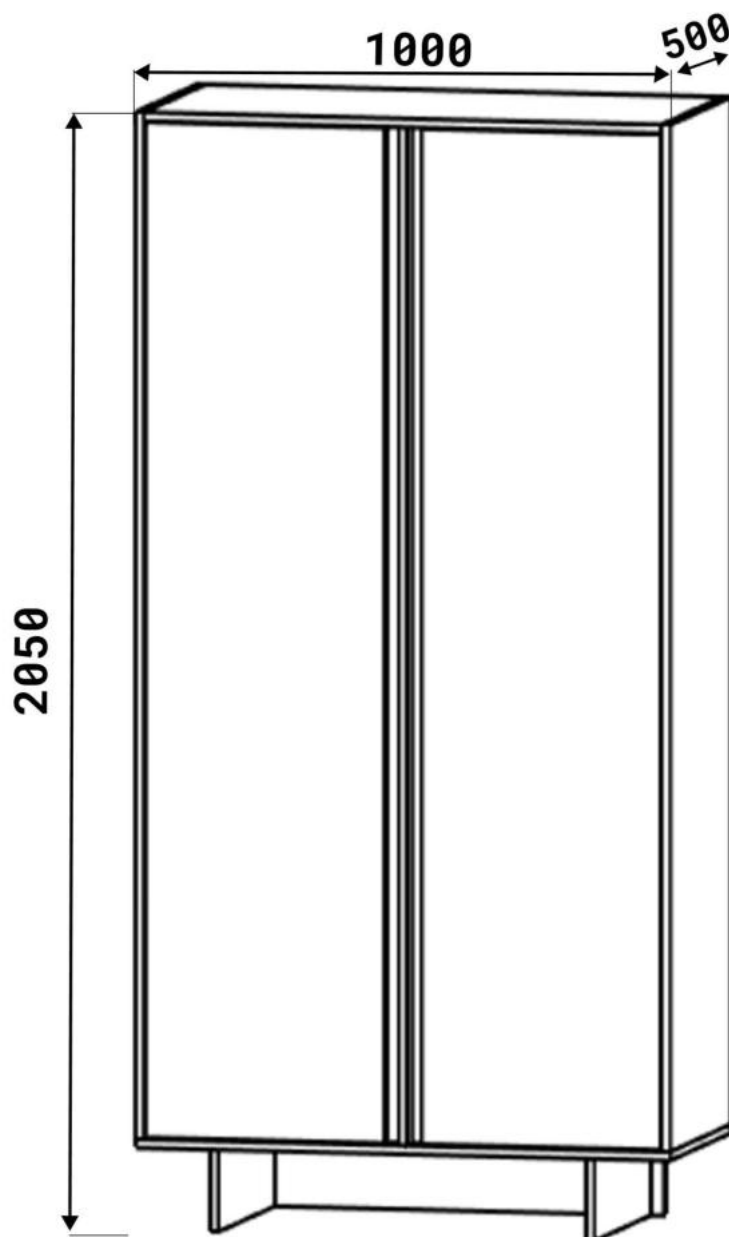

Dulap "Talin"

Adrese:
Prospectul Republicii, 33
Cahul, Moldova

str. Petricani 17/4
Chisinau, Moldova

MD-3909

serviceclient@fabrikhome.md
www.fabrikhome.md

Serviciu clienti:
+373 299 32 277
+373 799 07 807

Control calitate:
+373 798 82 000