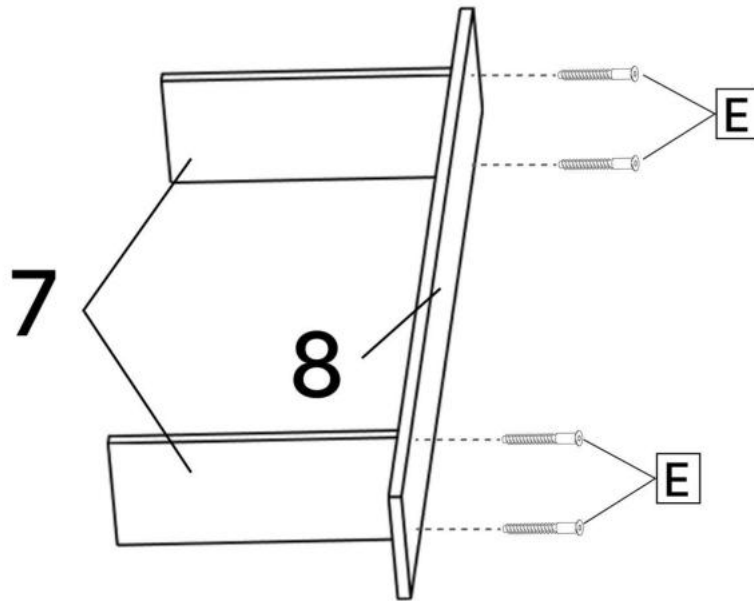

O x1

No	Denumire	Dimensiuni	Buc
1	Placă superioară	968x500	1
2	Placa inferioara	1000x500	1
3	Perete leteral	1884x500	2
4	Placa intermediara	1868x432	1
5	Polita fixă	476x432	2
6	Polita	476x432	3
7	Placa picior	770x150	1
8	Placa picior	454x150	2
9	Placa falsa	1868x100	1
10	Placa falsa	1868x50	1
11	Ușa	1863x448	2
12	Spate corp (PFL)	1898x499	2

3 R →

9

3 L →

10

11

9

12

13

14

15

12x2

J x15gr.

16

17

3.5*16mm

G x16