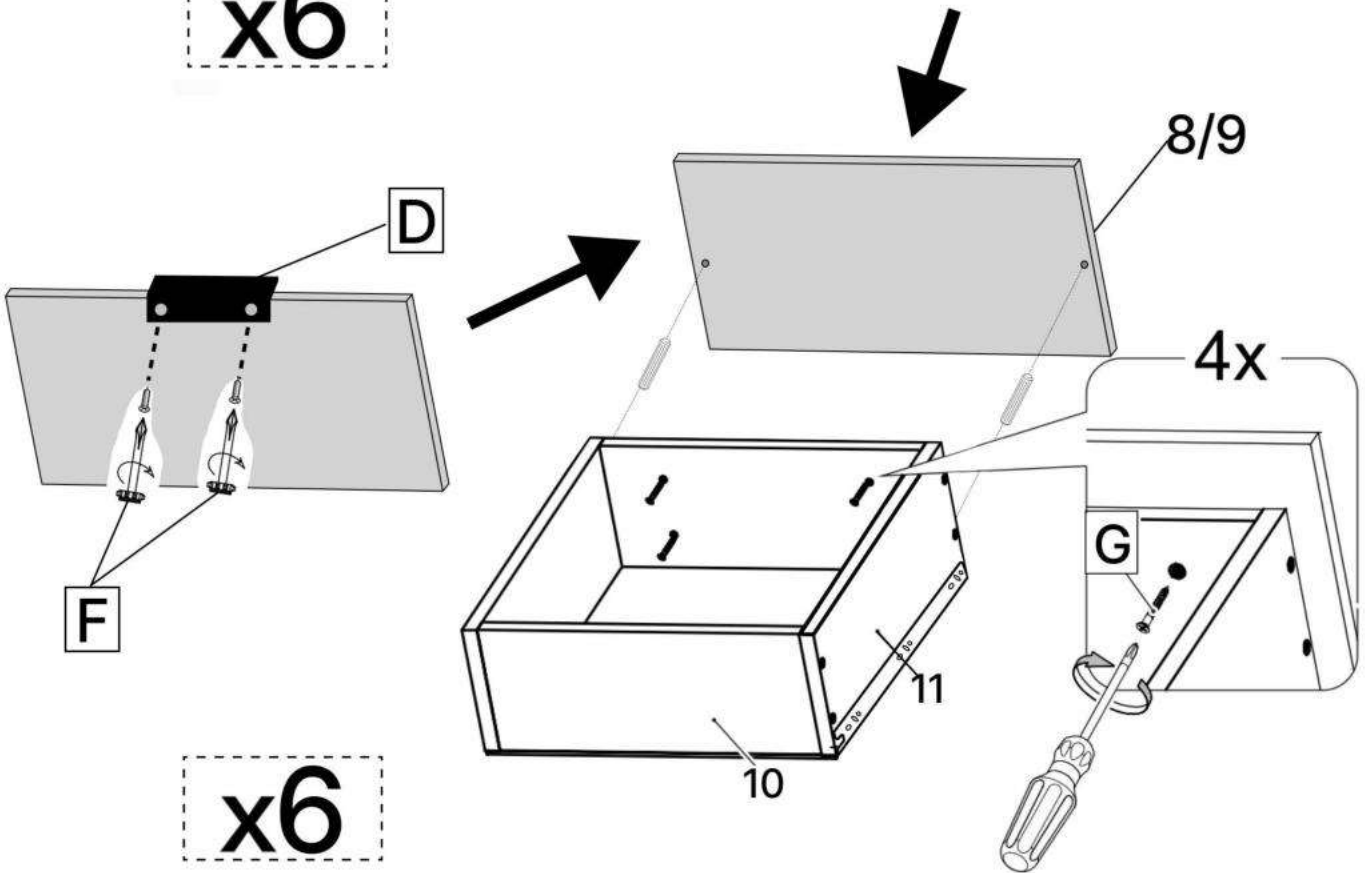

9x4

8x2

3.5*16mm

3.5*30mm

D x4

16

x6

x6