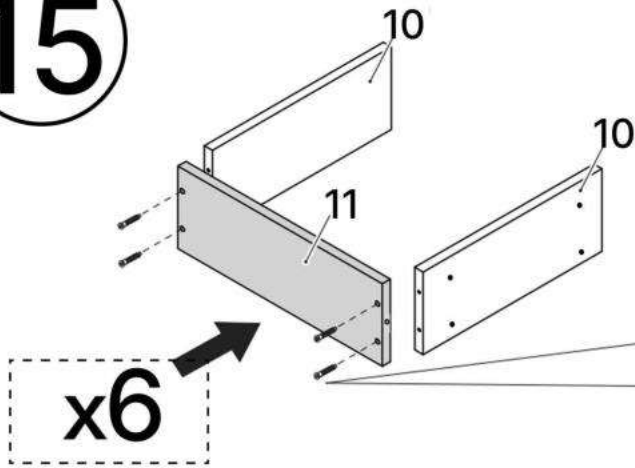

K x6

L x30gr.

No	Denumire	Dimensiuni	Buc
1	Placă superioară	1632x380	1
2	Placa inferioară	1628x357	1
3	Perete laterală	688x356	2
4	Perete laterală	688x356	2
5	Placă intermediară	688x356	1
6	Placa corp	1490x100	1
7	Placa corp	736x100	2
8	Fața sertar	223x740	2
9	Fața sertar	223x740	4
10	Placa sertar	350x150	12
11	Placa sertar	674x150	12
12	Placa decorativa	706x70	2
13	Placa decorativa	50x1489	1
14	Spate sertar (PFL)	710x350	6
15	Spate corp (PFL)	704,5x1626	1

10x12

14x6

11x12

A x12

6.3*50mm

J x48

H x15gr.

15

x6

x6

9x4

8x2

3.5*16mm

3.5*30mm

D x4

16