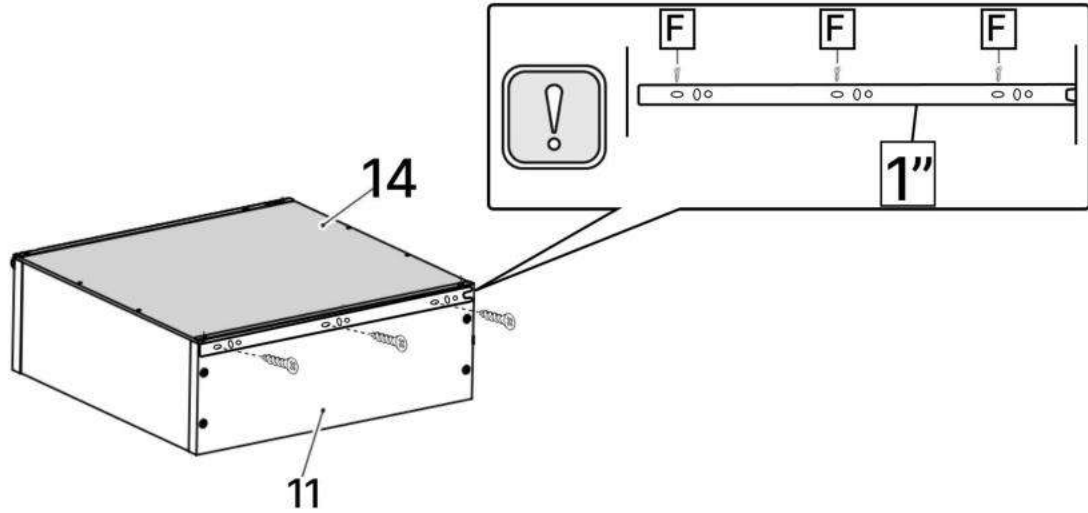

K x6

L x30gr.

No	Denumire	Dimensiuni	Buc
1	Placă superioară	1632x380	1
2	Placa inferioară	1628x357	1
3	Perete laterală	688x356	2
4	Perete laterală	688x356	2
5	Placă intermediară	688x356	1
6	Placa corp	1490x100	1
7	Placa corp	736x100	2
8	Fața sertar	223x740	2
9	Fața sertar	223x740	4
10	Placa sertar	350x150	12
11	Placa sertar	674x150	12
12	Placa decorativa	706x70	2
13	Placa decorativa	50x1489	1
14	Spate sertar (PFL)	710x350	6
15	Spate corp (PFL)	704,5x1626	1

10x12

14x6

11x12

A x12

6.3*50mm

J x48

H x15gr.

15

x6

x6

9x4

8x2

3.5*16mm

3.5*30mm

D x4

16