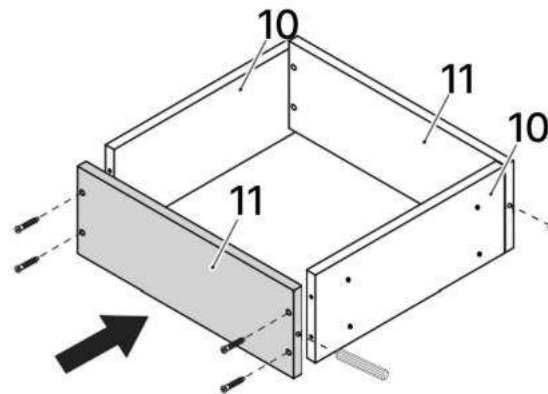

K x6

L x30gr.

No	Denumire	Dimensiuni	Buc
1	Placă superioară	1632x380	1
2	Placa inferioară	1628x357	1
3	Perete laterală	688x356	2
4	Perete laterală	688x356	2
5	Placă intermediară	688x356	1
6	Placa corp	1490x100	1
7	Placa corp	736x100	2
8	Fața sertar	223x740	2
9	Fața sertar	223x740	4
10	Placa sertar	350x150	12
11	Placa sertar	674x150	12
12	Placa decorativa	706x70	2
13	Placa decorativa	50x1489	1
14	Spate sertar (PFL)	710x350	6
15	Spate corp (PFL)	704,5x1626	1

10x12

14x6

11x12

A x12

6.3*50mm

J x48

H x15gr.

15

x6

x6

9x4

8x2

3.5*16mm

3.5*30mm

D x4

16