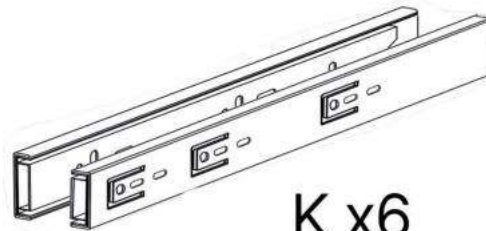

E x25

3.5*16mm

F x80

3.5*30mm

G x20

H x5

6.3*50mm

J x72

K x6

L x30gr.

No	Denumire	Dimensiuni	Buc
1	Placă superioară	1632x380	1
2	Placa inferioară	1628x357	1
3	Perete laterală	688x356	2
4	Perete laterală	688x356	2
5	Placă intermediară	688x356	1
6	Placa corp	1490x100	1
7	Placa corp	736x100	2
8	Fața sertar	223x740	2
9	Fața sertar	223x740	4
10	Placa sertar	350x150	12
11	Placa sertar	674x150	12
12	Placa decorativa	706x70	2
13	Placa decorativa	50x1489	1
14	Spate sertar (PFL)	710x350	6
15	Spate corp (PFL)	704,5x1626	1