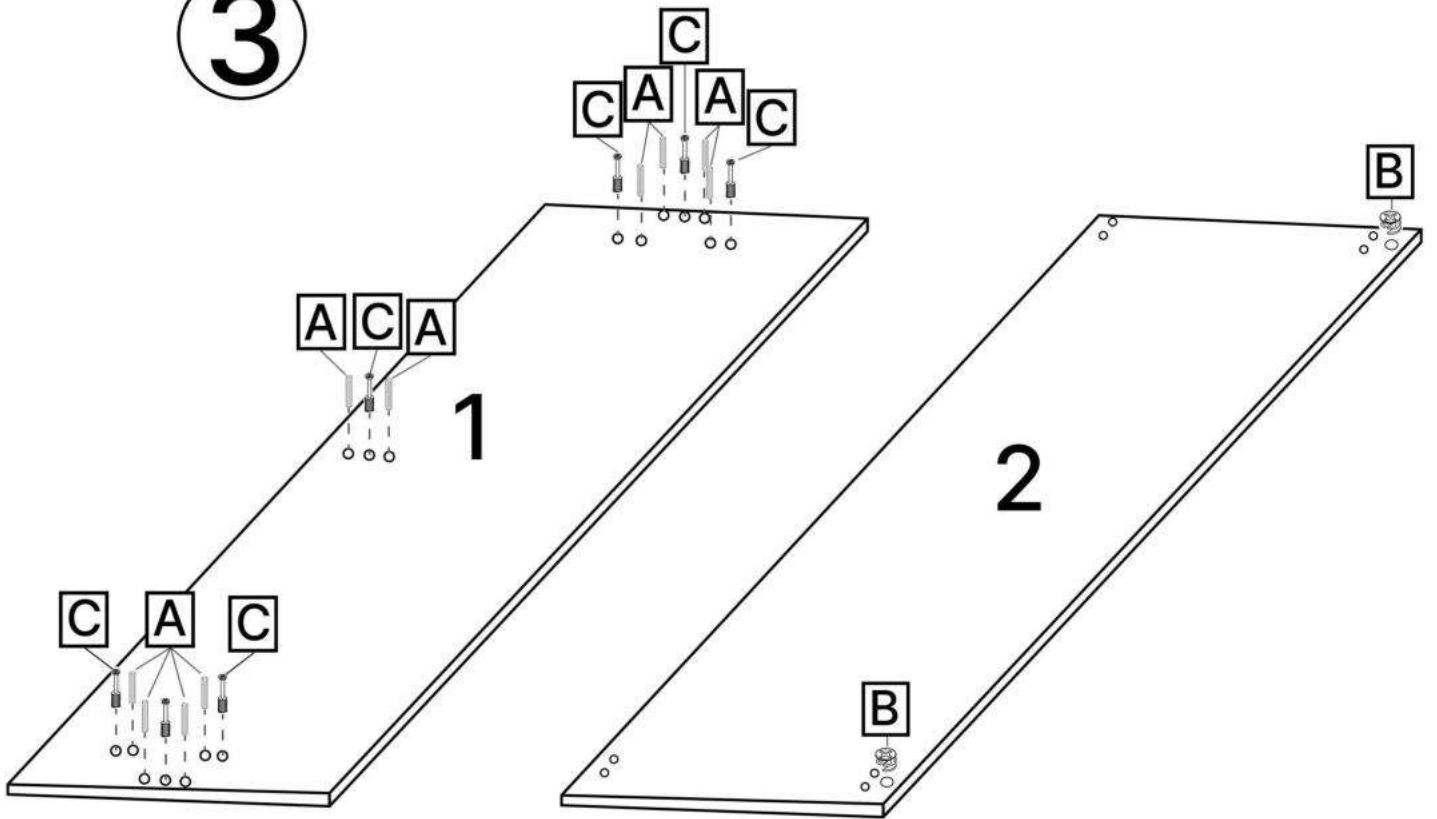

K x6

L x30gr.

No	Denumire	Dimensiuni	Buc
1	Placă superioară	1632x380	1
2	Placa inferioară	1628x357	1
3	Perete laterală	688x356	2
4	Perete laterală	688x356	2
5	Placă intermediară	688x356	1
6	Placa corp	1490x100	1
7	Placa corp	736x100	2
8	Fața sertar	223x740	2
9	Fața sertar	223x740	4
10	Placa sertar	350x150	12
11	Placa sertar	674x150	12
12	Placa decorativa	706x70	2
13	Placa decorativa	50x1489	1
14	Spate sertar (PFL)	710x350	6
15	Spate corp (PFL)	704,5x1626	1

1

2

3

4

x2

5

6

7