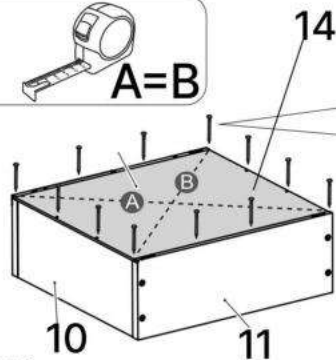

K x6

L x30gr.

No	Denumire	Dimensiuni	Buc
1	Placă superioară	1632x380	1
2	Placa inferioară	1628x357	1
3	Perete laterală	688x356	2
4	Perete laterală	688x356	2
5	Placă intermediară	688x356	1
6	Placa corp	1490x100	1
7	Placa corp	736x100	2
8	Fața sertar	223x740	2
9	Fața sertar	223x740	4
10	Placa sertar	350x150	12
11	Placa sertar	674x150	12
12	Placa decorativa	706x70	2
13	Placa decorativa	50x1489	1
14	Spate sertar (PFL)	710x350	6
15	Spate corp (PFL)	704,5x1626	1

10x12

14x6

11x12

A x12

6.3*50mm

J x48

H x15gr.

15

x6

x6

9x4

8x2

3.5*16mm

3.5*30mm

D x4

16