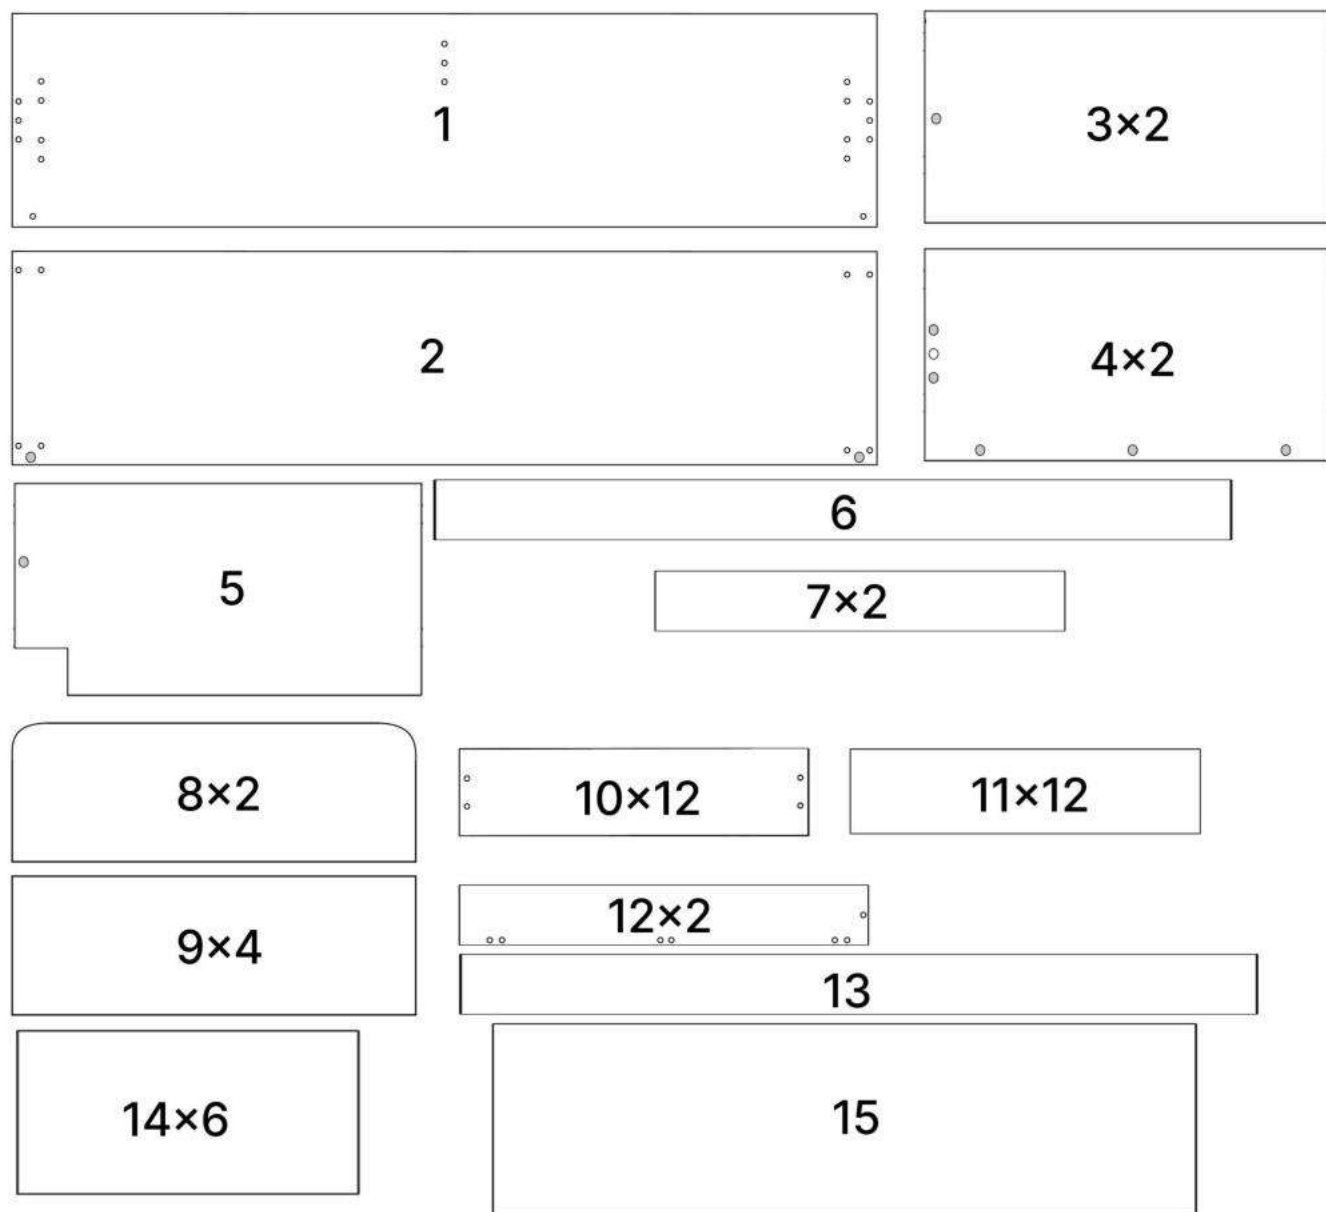

E x25

3.5*16mm

F x80

3.5*30mm

G x20

H x5

6.3*50mm

J x72

K x6

L x30gr.

No	Denumire	Dimensiuni	Buc
1	Placă superioară	1632x380	1
2	Placa inferioară	1628x357	1
3	Perete laterală	688x356	2
4	Perete laterală	688x356	2
5	Placă intermediară	688x356	1
6	Placa corp	1490x100	1
7	Placa corp	736x100	2
8	Fața sertar	223x740	2
9	Fața sertar	223x740	4
10	Placa sertar	350x150	12
11	Placa sertar	674x150	12
12	Placa decorativa	706x70	2
13	Placa decorativa	50x1489	1
14	Spate sertar (PFL)	710x350	6
15	Spate corp (PFL)	704,5x1626	1

8

9

10

11

10

12

13

14

10x12

14x6

11x12

A x12

6.3*50mm

J x48

H x15gr.

15