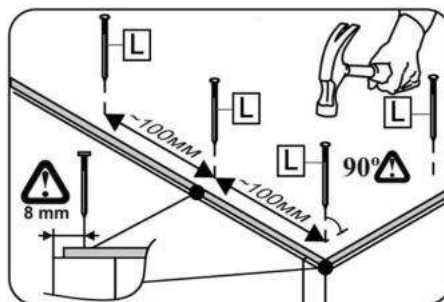

K x6

L x30gr.

No	Denumire	Dimensiuni	Buc
1	Placă superioară	1632x380	1
2	Placa inferioară	1628x357	1
3	Perete laterală	688x356	2
4	Perete laterală	688x356	2
5	Placă intermediară	688x356	1
6	Placa corp	1490x100	1
7	Placa corp	736x100	2
8	Fața sertar	223x740	2
9	Fața sertar	223x740	4
10	Placa sertar	350x150	12
11	Placa sertar	674x150	12
12	Placa decorativa	706x70	2
13	Placa decorativa	50x1489	1
14	Spate sertar (PFL)	710x350	6
15	Spate corp (PFL)	704,5x1626	1

8

9

10

11

10

12

13

14

10x12

14x6

11x12

A x12

6.3*50mm

J x48

H x15gr.

15

x6

x6

9x4

8x2

3.5*16mm

3.5*30mm

D x4

16