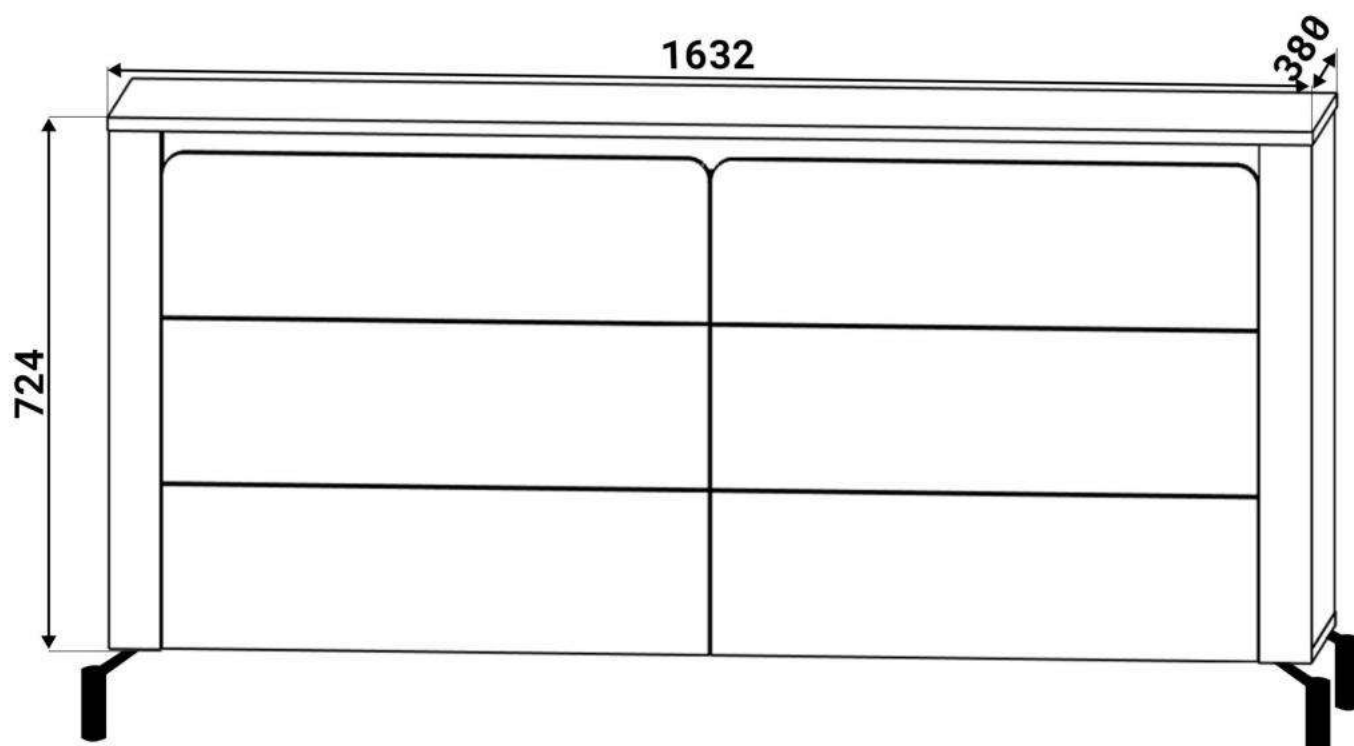

Comod "VELORI"