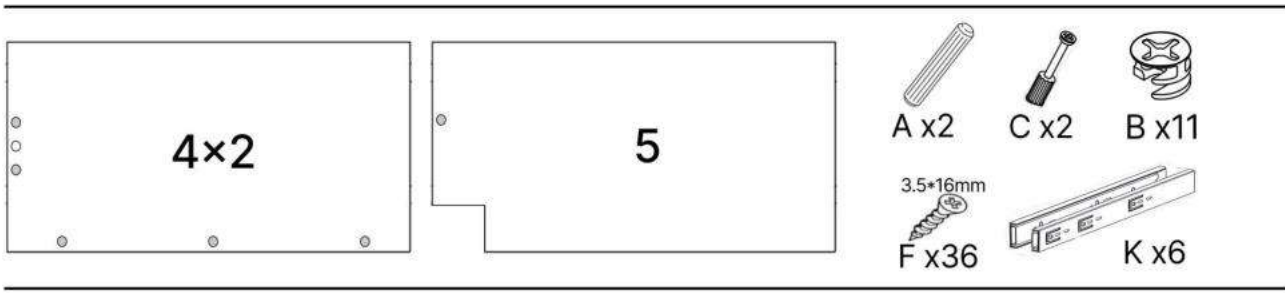

K x6

L x30gr.

No	Denumire	Dimensiuni	Buc
1	Placă superioară	1632x380	1
2	Placa inferioară	1628x357	1
3	Perete laterală	688x356	2
4	Perete laterală	688x356	2
5	Placă intermediară	688x356	1
6	Placa corp	1490x100	1
7	Placa corp	736x100	2
8	Fața sertar	223x740	2
9	Fața sertar	223x740	4
10	Placa sertar	350x150	12
11	Placa sertar	674x150	12
12	Placa decorativa	706x70	2
13	Placa decorativa	50x1489	1
14	Spate sertar (PFL)	710x350	6
15	Spate corp (PFL)	704,5x1626	1