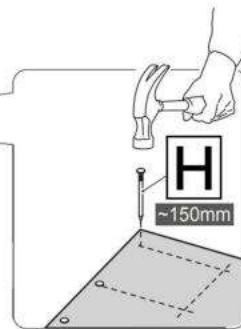

K x6

L x30gr.

No	Denumire	Dimensiuni	Buc
1	Placă superioară	1632x380	1
2	Placa inferioară	1628x357	1
3	Perete laterală	688x356	2
4	Perete laterală	688x356	2
5	Placă intermediară	688x356	1
6	Placa corp	1490x100	1
7	Placa corp	736x100	2
8	Fața sertar	223x740	2
9	Fața sertar	223x740	4
10	Placa sertar	350x150	12
11	Placa sertar	674x150	12
12	Placa decorativa	706x70	2
13	Placa decorativa	50x1489	1
14	Spate sertar (PFL)	710x350	6
15	Spate corp (PFL)	704,5x1626	1

10x12

14x6

11x12

A x12

6.3*50mm

J x48

H x15gr.

15

x6

x6

9x4

8x2

3.5*16mm

3.5*30mm

D x4

16