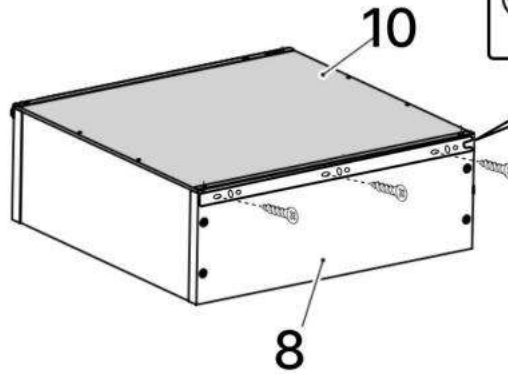

7x6

3.5*16mm

3.5*30mm

F x36

J x24

16