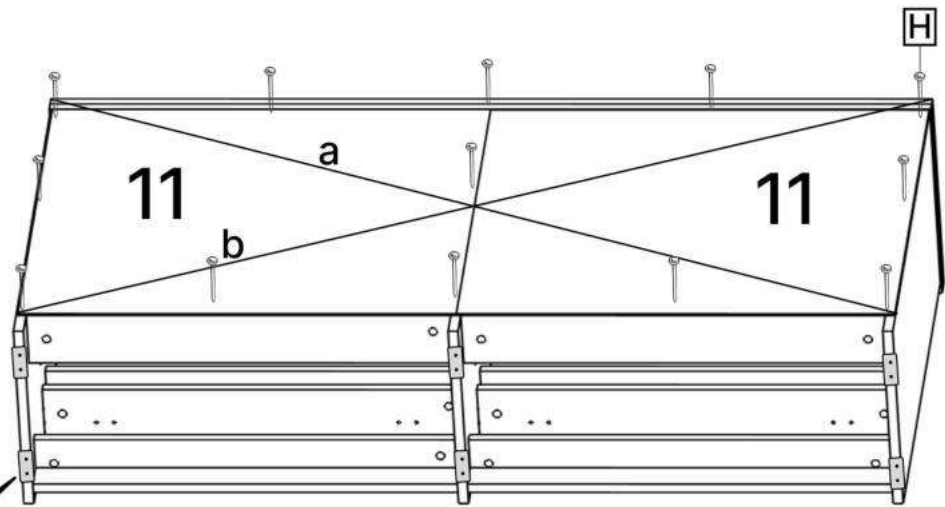

K x6

No	Denumire	Dimensiuni	Buc
1	Placă superioară	1586x385	1
2	Perete lateral	764x360	2
3	Placa intermediara	764x360	1
4	Placa de fixare	764x100	16
5	Placa de fixare	764x46	6
6	Plinta	764x56	2
7	Fața sertar	788x205	6
8	Placa sertar	350x120	12
9	Placa sertar	702x120	12
10	Spate sertar (PFL)	738x350	6
11	Spate corp (PFL)	789x707	2

**6**

6.3\*50mm

**7**

**8**

9

x2

10

11

12

11x2

H x10gr.

D x6

3.5\*20mm  
E x12

13

14

9x12

10x6

8x12

A x12

6.3\*50mm

G x48

H x30gr.

15

7x6