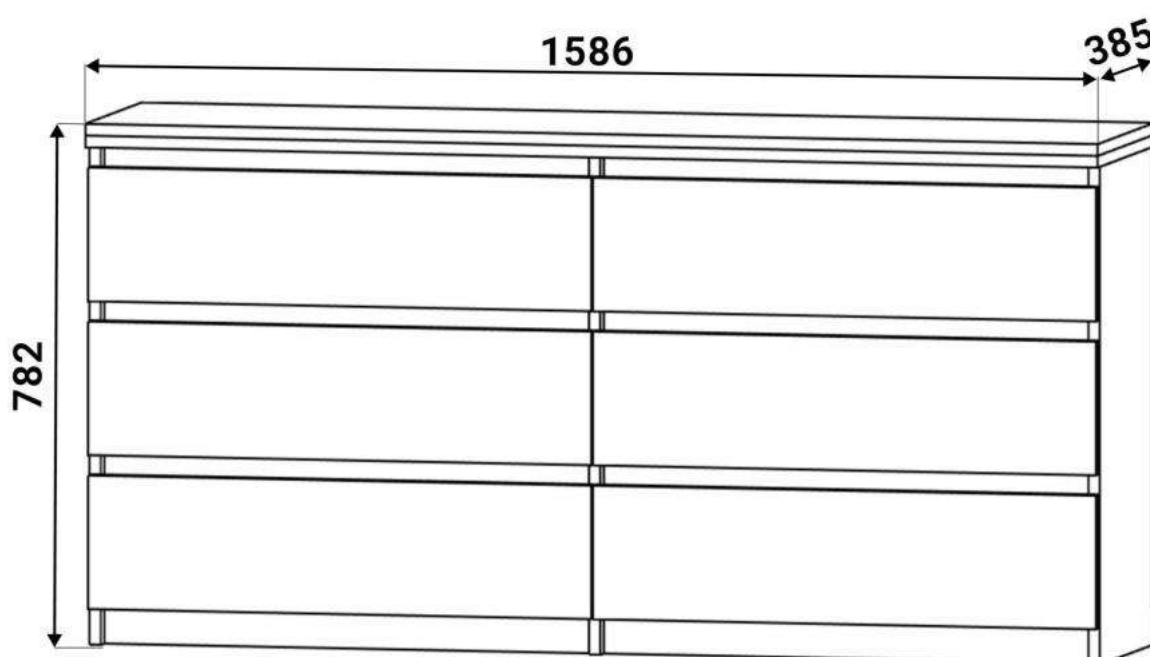

COMOD "HAVANA"

6 SERTARE