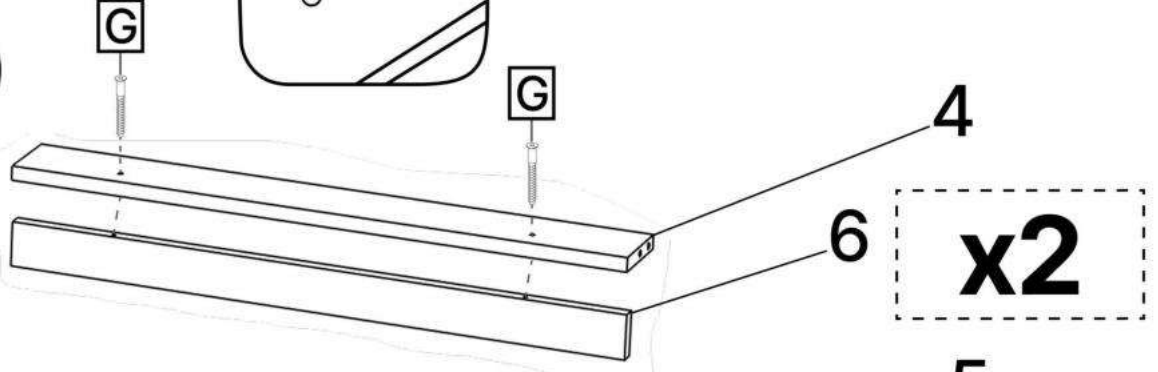

F x80

C x38

6.3\*50mm

G x80

D x6

H x40gr.

3.5\*30mm

J x18

K x6

No	Denumire	Dimensiuni	Buc
1	Placă superioară	1586x385	1
2	Perete lateral	764x360	2
3	Placa intermediara	764x360	1
4	Placa de fixare	764x100	16
5	Placa de fixare	764x46	6
6	Plinta	764x56	2
7	Fața sertar	788x205	6
8	Placa sertar	350x120	12
9	Placa sertar	702x120	12
10	Spate sertar (PFL)	738x350	6
11	Spate corp (PFL)	789x707	2

**6**

6.3\*50mm

**7**

**8**

9

x2

10

11

10x6

8x12

A x12

6.3\*50mm

G x48

H x30gr.

15

7x6