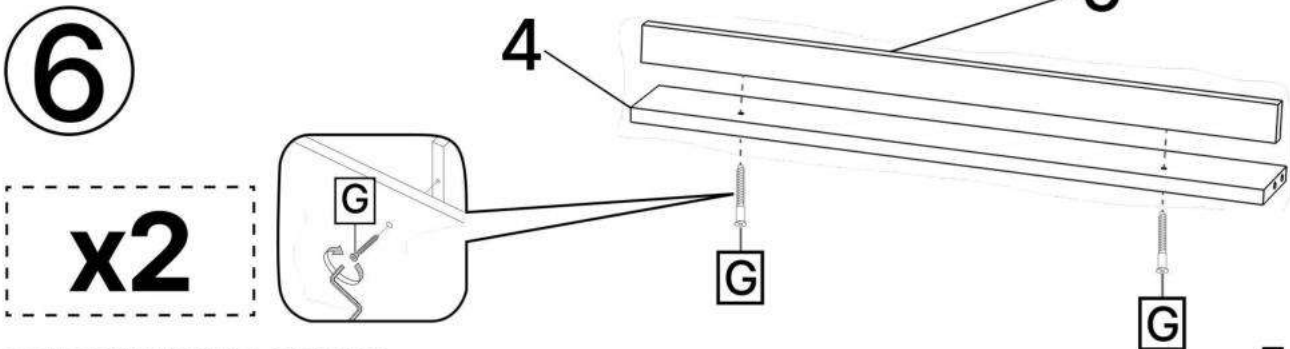

F x80

C x38

6.3\*50mm

G x80

D x6

H x40gr.

3.5\*30mm

J x18

K x6

No	Denumire	Dimensiuni	Buc
1	Placă superioară	1586x385	1
2	Perete lateral	764x360	2
3	Placa intermediara	764x360	1
4	Placa de fixare	764x100	16
5	Placa de fixare	764x46	6
6	Plinta	764x56	2
7	Fața sertar	788x205	6
8	Placa sertar	350x120	12
9	Placa sertar	702x120	12
10	Spate sertar (PFL)	738x350	6
11	Spate corp (PFL)	789x707	2

**6**

6.3\*50mm

**7**

**8**

9

x2

10

11