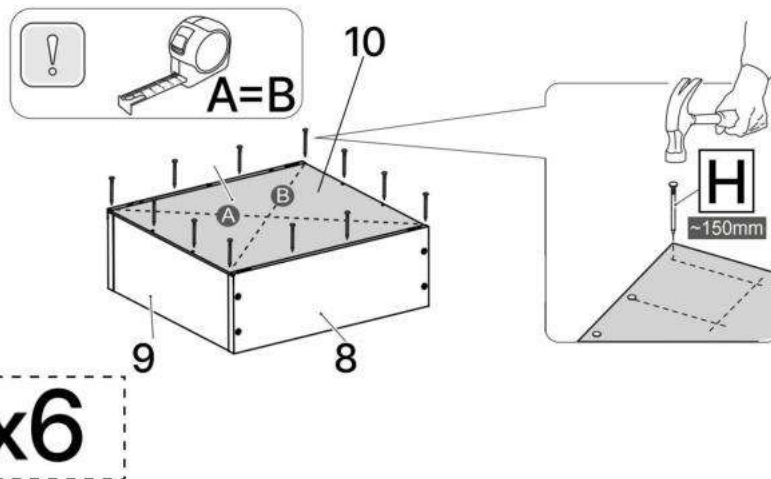

K x6

No	Denumire	Dimensiuni	Buc
1	Placă superioară	1586x385	1
2	Perete lateral	764x360	2
3	Placa intermediara	764x360	1
4	Placa de fixare	764x100	16
5	Placa de fixare	764x46	6
6	Plinta	764x56	2
7	Fața sertar	788x205	6
8	Placa sertar	350x120	12
9	Placa sertar	702x120	12
10	Spate sertar (PFL)	738x350	6
11	Spate corp (PFL)	789x707	2

**6**

6.3\*50mm

**7**

**8**

9

x2

10

11

12

11x2

H x10gr.

D x6

3.5\*20mm  
E x12

13

14

9x12

10x6

8x12

A x12

6.3\*50mm

G x48

H x30gr.

15

7x6