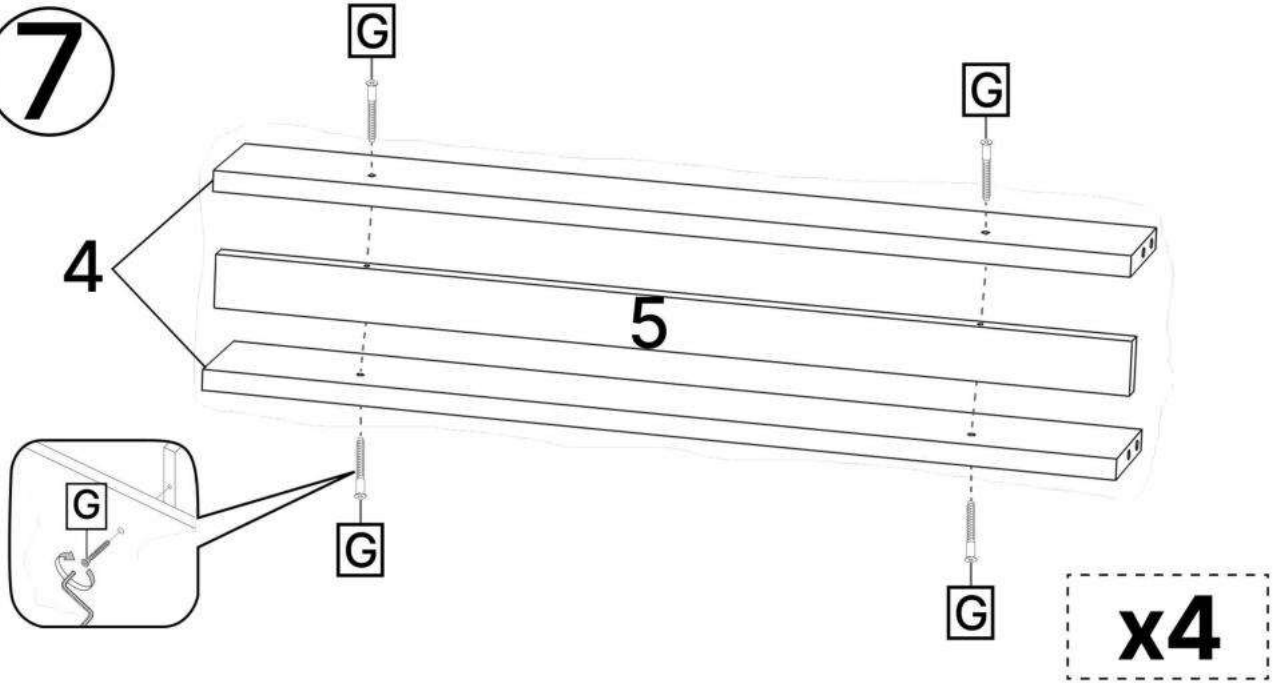

K x6

No	Denumire	Dimensiuni	Buc
1	Placă superioară	1586x385	1
2	Perete lateral	764x360	2
3	Placa intermediara	764x360	1
4	Placa de fixare	764x100	16
5	Placa de fixare	764x46	6
6	Plinta	764x56	2
7	Fața sertar	788x205	6
8	Placa sertar	350x120	12
9	Placa sertar	702x120	12
10	Spate sertar (PFL)	738x350	6
11	Spate corp (PFL)	789x707	2

**6**

6.3\*50mm

**7**

**8**

9

x2

10

11

12

11x2

H x10gr.

D x6

3.5\*20mm  
E x12

13

14

9x12

10x6

8x12

A x12

6.3\*50mm

G x48

H x30gr.

15

7x6