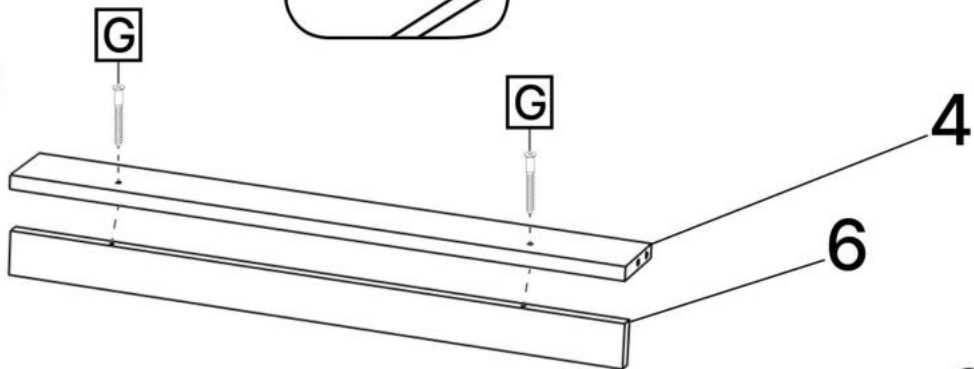

K x4

No	Denumire	Dimensiuni	Buc
1	Placa superiară	804x385	1
2	Perete lateral	994x360	2
3	Placa de fixare	764x46	4
4	Placa de fixare	764x100	8
5	Placa	764x100	2
6	Plinta	764x56	1
7	Fața sertar	797x205	4
8	Placa sertar	350x120	8
9	Placa sertar	702x120	8
10	Spate sertar (PFL)	736x348	4
11	Spate corp (PFL)	798x312	3

4

5

3x3

4x6

5x2

6.3*50mm

6

7

8

9

11

H x20gr.

D x4

3.5*20mm
E x8

10

11

9x8

10x4

8x8

A x8

6.3*50mm

G x32

H x80gr.

12