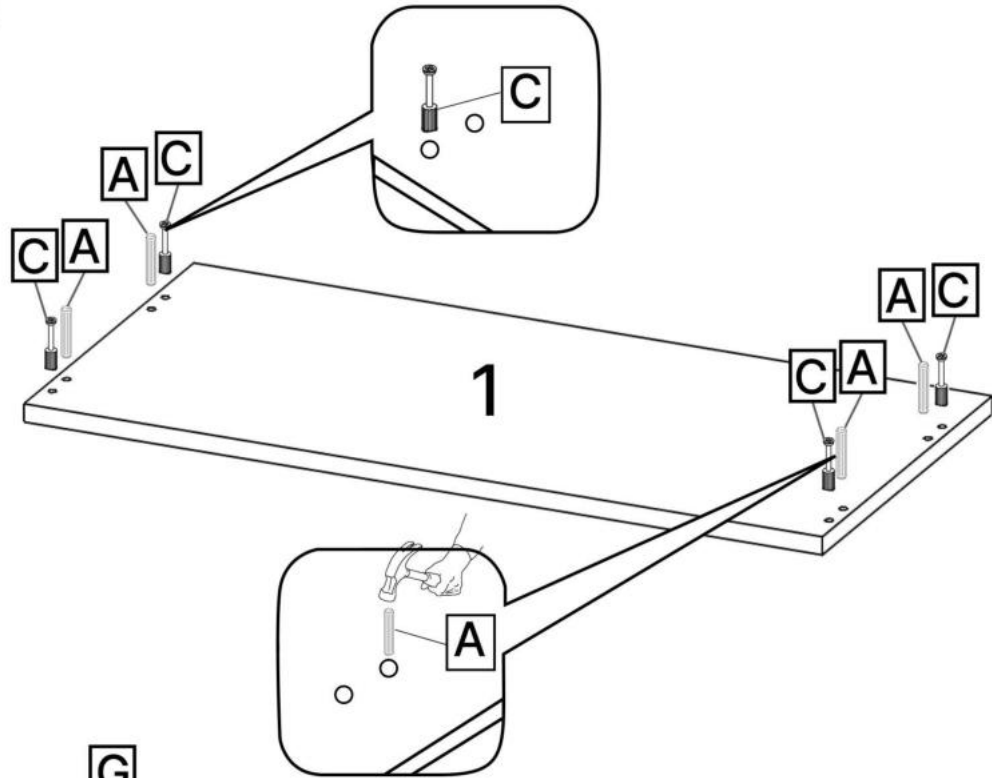

K x4

No	Denumire	Dimensiuni	Buc
1	Placa superiară	804x385	1
2	Perete lateral	994x360	2
3	Placa de fixare	764x46	4
4	Placa de fixare	764x100	8
5	Placa	764x100	2
6	Plinta	764x56	1
7	Fața sertar	797x205	4
8	Placa sertar	350x120	8
9	Placa sertar	702x120	8
10	Spate sertar (PFL)	736x348	4
11	Spate corp (PFL)	798x312	3

4

5

3x3

4x6

5x2

6.3*50mm

6

7

8

9

11

H x20gr.

D x4

3.5*20mm
E x8

10

11