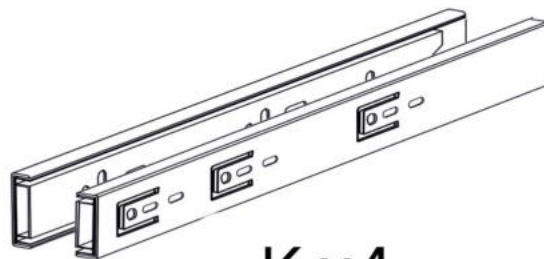

F x60

C x24

6.3*50mm

G x48

D x4

H x100gr.

3.5*30mm

J x16

K x4

No	Denumire	Dimensiuni	Buc
1	Placa superiară	804x385	1
2	Perete lateral	994x360	2
3	Placa de fixare	764x46	4
4	Placa de fixare	764x100	8
5	Placa	764x100	2
6	Plinta	764x56	1
7	Fața sertar	797x205	4
8	Placa sertar	350x120	8
9	Placa sertar	702x120	8
10	Spate sertar (PFL)	736x348	4
11	Spate corp (PFL)	798x312	3