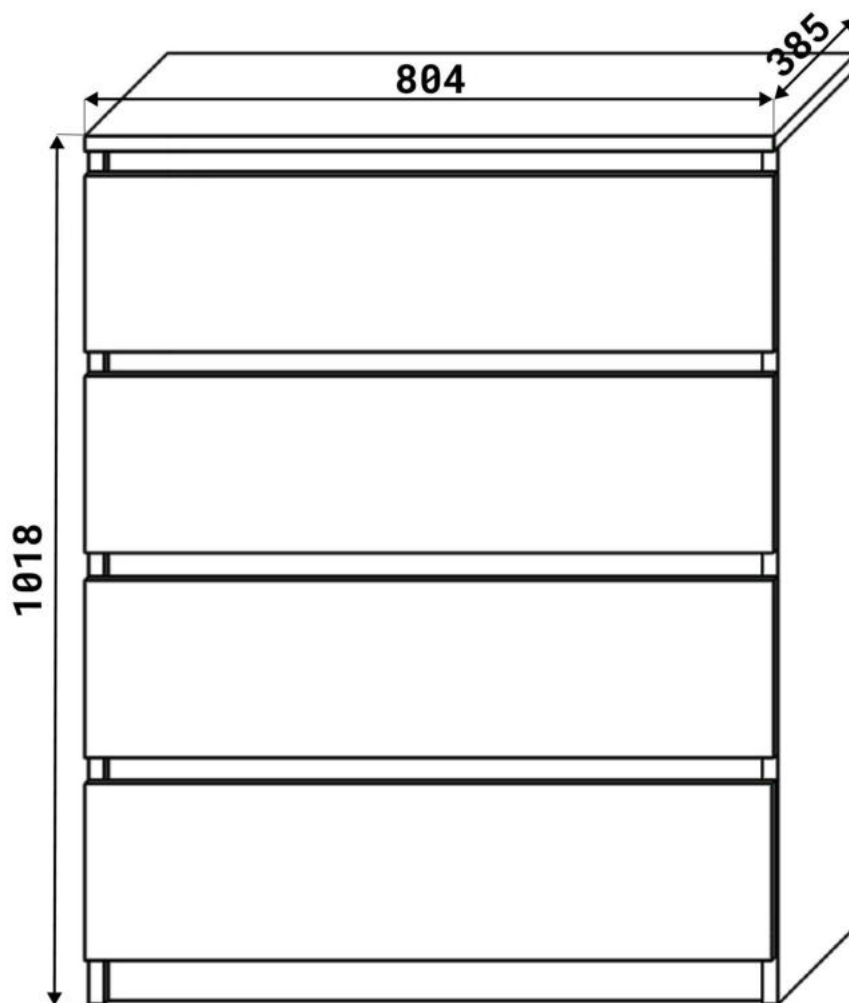

COMOD "HAVANA"

4 SERTARE

Adrese:
Prospectul Republicii, 33
Cahul, Moldova

str. Petricani 17/4
Chisinau, Moldova

MD-3909

serviceclient@fabrikhome.md
www.fabrikhome.md

Serviciu clienti:
+373 299 32 277
+373 799 07 807

Control calitate:
+373 798 82 000