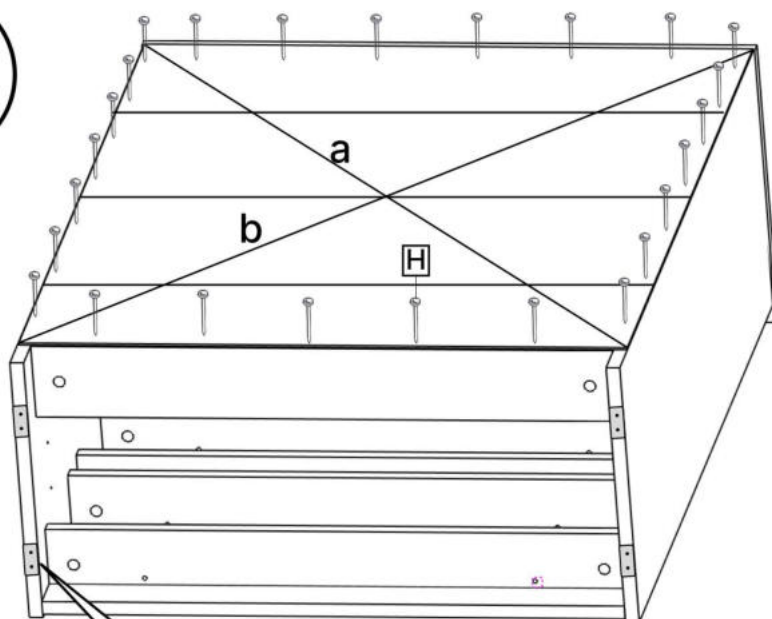

6.3\*50mm

G x60

D x4

H x140gr.

3.5\*30mm

J x20

K x5

No	Denumire	Dimensiuni	Buc
1	Placa superiară	804x385	1
2	Perete lateral	1229x360	2
3	Placa de fixare	764x46	5
4	Placa de fixare	764x100	10
5	Placa	764x100	2
6	Plinta	764x56	1
7	Fața sertar	797x205	5
8	Placa sertar	350x120	10
9	Placa sertar	702x120	10
10	Spate sertar (PFL)	736x348	5
11	Spate corp (PFL)	798x293	4

**5**

3x4

4x8

5x2

6.3\*50mm

6

7

8

9

11x4

H x20gr.

D x4

3.5\*20mm  
E x8

10

11

9x10

10x5

8x10

A x10

6.3\*50mm  
G x40

H x100gr.

12

7x5

3.5\*16mm