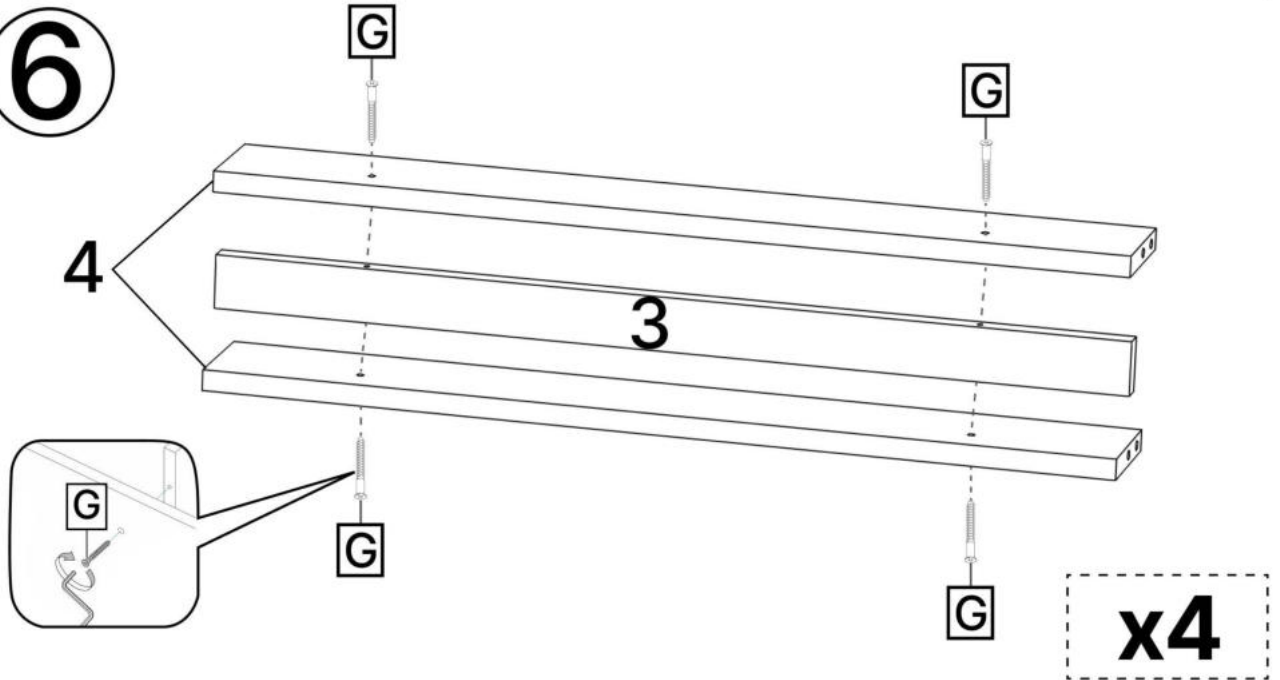

6.3\*50mm

G x60

D x4

H x140gr.

3.5\*30mm

J x20

K x5

No	Denumire	Dimensiuni	Buc
1	Placa superiară	804x385	1
2	Perete lateral	1229x360	2
3	Placa de fixare	764x46	5
4	Placa de fixare	764x100	10
5	Placa	764x100	2
6	Plinta	764x56	1
7	Fața sertar	797x205	5
8	Placa sertar	350x120	10
9	Placa sertar	702x120	10
10	Spate sertar (PFL)	736x348	5
11	Spate corp (PFL)	798x293	4

**5**

3x4

4x8

5x2

6.3\*50mm

6

7

8

9

11x4

H x20gr.

D x4

3.5\*20mm  
E x8

10

11

9x10

10x5

8x10

A x10

6.3\*50mm  
G x40

H x100gr.

12

7x5

3.5\*16mm