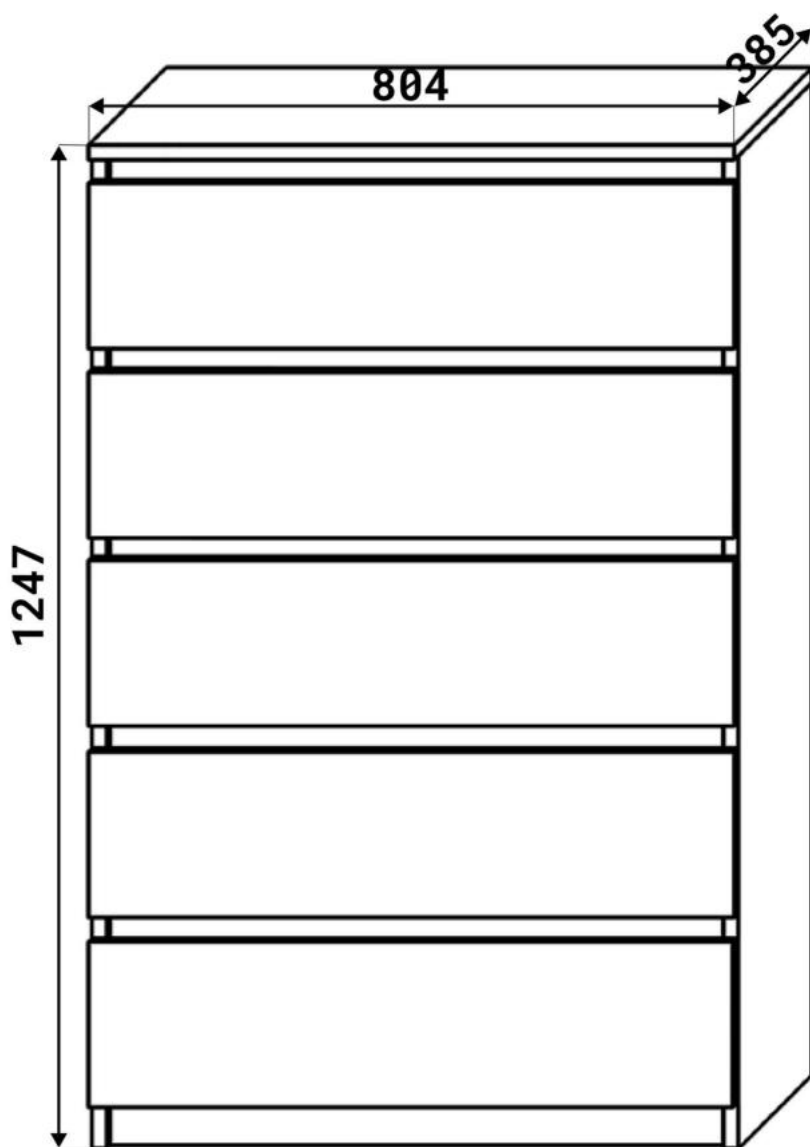

COMOD "HAVANA"

5 SERTARE