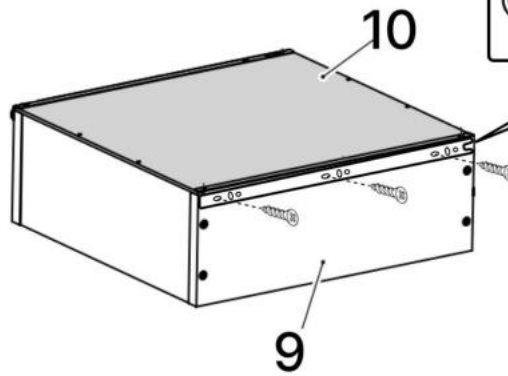

7x5

3.5*16mm

3.5*30mm

F x30

J x20

13

x5