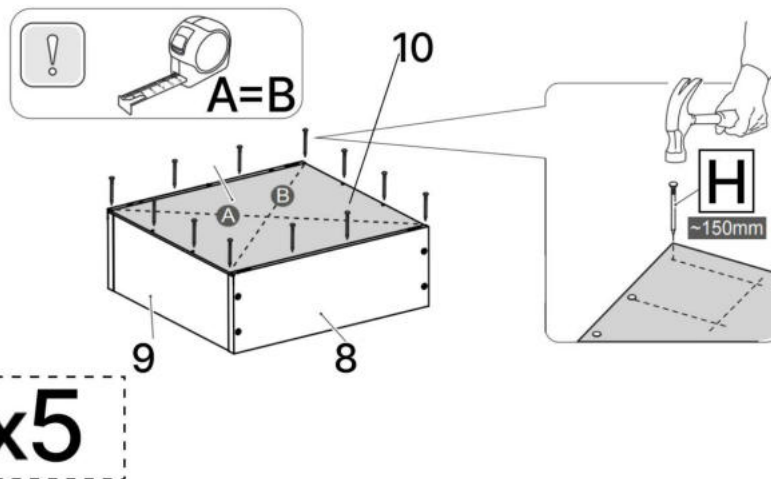

6.3\*50mm

G x60

D x4

H x140gr.

3.5\*30mm

J x20

K x5

No	Denumire	Dimensiuni	Buc
1	Placa superiară	804x385	1
2	Perete lateral	1229x360	2
3	Placa de fixare	764x46	5
4	Placa de fixare	764x100	10
5	Placa	764x100	2
6	Plinta	764x56	1
7	Fața sertar	797x205	5
8	Placa sertar	350x120	10
9	Placa sertar	702x120	10
10	Spate sertar (PFL)	736x348	5
11	Spate corp (PFL)	798x293	4

**5**

3x4

4x8

5x2

6.3\*50mm

6

7

8

9

11x4

H x20gr.

D x4

3.5\*20mm  
E x8

10

11

9x10

10x5

8x10

A x10

6.3\*50mm  
G x40

H x100gr.

12

7x5

3.5\*16mm