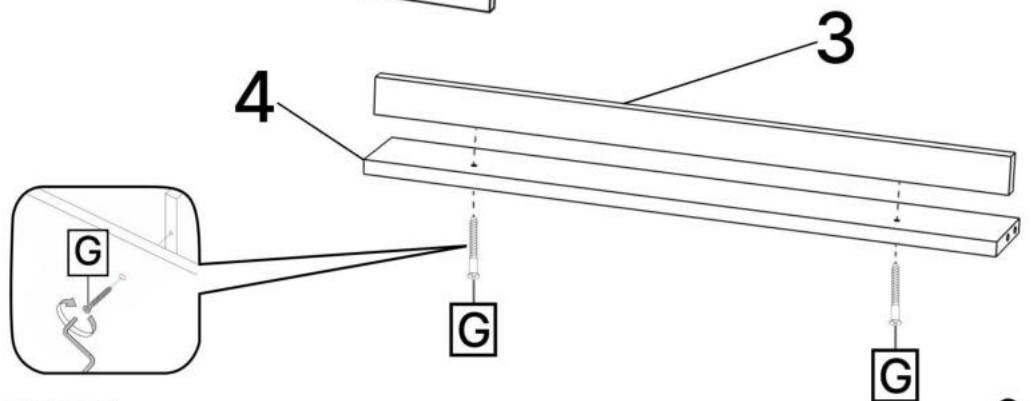

6.3\*50mm

G x60

D x4

H x140gr.

3.5\*30mm

J x20

K x5

No	Denumire	Dimensiuni	Buc
1	Placa superiară	804x385	1
2	Perete lateral	1229x360	2
3	Placa de fixare	764x46	5
4	Placa de fixare	764x100	10
5	Placa	764x100	2
6	Plinta	764x56	1
7	Fața sertar	797x205	5
8	Placa sertar	350x120	10
9	Placa sertar	702x120	10
10	Spate sertar (PFL)	736x348	5
11	Spate corp (PFL)	798x293	4

**5**

3x4

4x8

5x2

6.3\*50mm

6

7

8