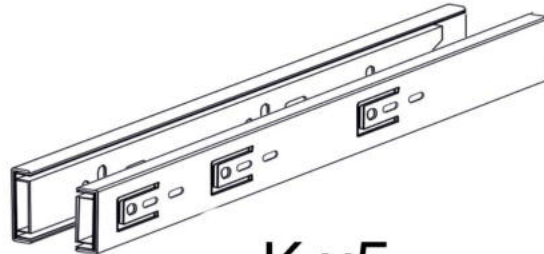

6.3\*50mm

G x60

D x4

H x140gr.

3.5\*30mm

J x20

K x5

No	Denumire	Dimensiuni	Buc
1	Placa superiară	804x385	1
2	Perete lateral	1229x360	2
3	Placa de fixare	764x46	5
4	Placa de fixare	764x100	10
5	Placa	764x100	2
6	Plinta	764x56	1
7	Fața sertar	797x205	5
8	Placa sertar	350x120	10
9	Placa sertar	702x120	10
10	Spate sertar (PFL)	736x348	5
11	Spate corp (PFL)	798x293	4