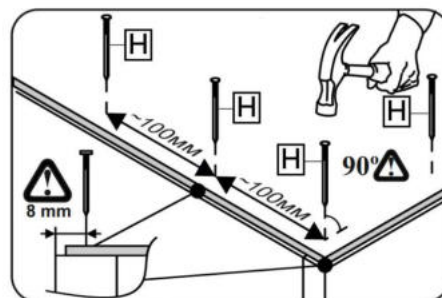

6.3\*50mm

G x60

D x4

H x140gr.

3.5\*30mm

J x20

K x5

No	Denumire	Dimensiuni	Buc
1	Placa superiară	804x385	1
2	Perete lateral	1229x360	2
3	Placa de fixare	764x46	5
4	Placa de fixare	764x100	10
5	Placa	764x100	2
6	Plinta	764x56	1
7	Fața sertar	797x205	5
8	Placa sertar	350x120	10
9	Placa sertar	702x120	10
10	Spate sertar (PFL)	736x348	5
11	Spate corp (PFL)	798x293	4

**5**

3x4

4x8

5x2

6.3\*50mm

6

7

8

9

11x4

H x20gr.

D x4

3.5\*20mm  
E x8

10

11

9x10

10x5

8x10

A x10

6.3\*50mm  
G x40

H x100gr.

12

7x5

3.5\*16mm