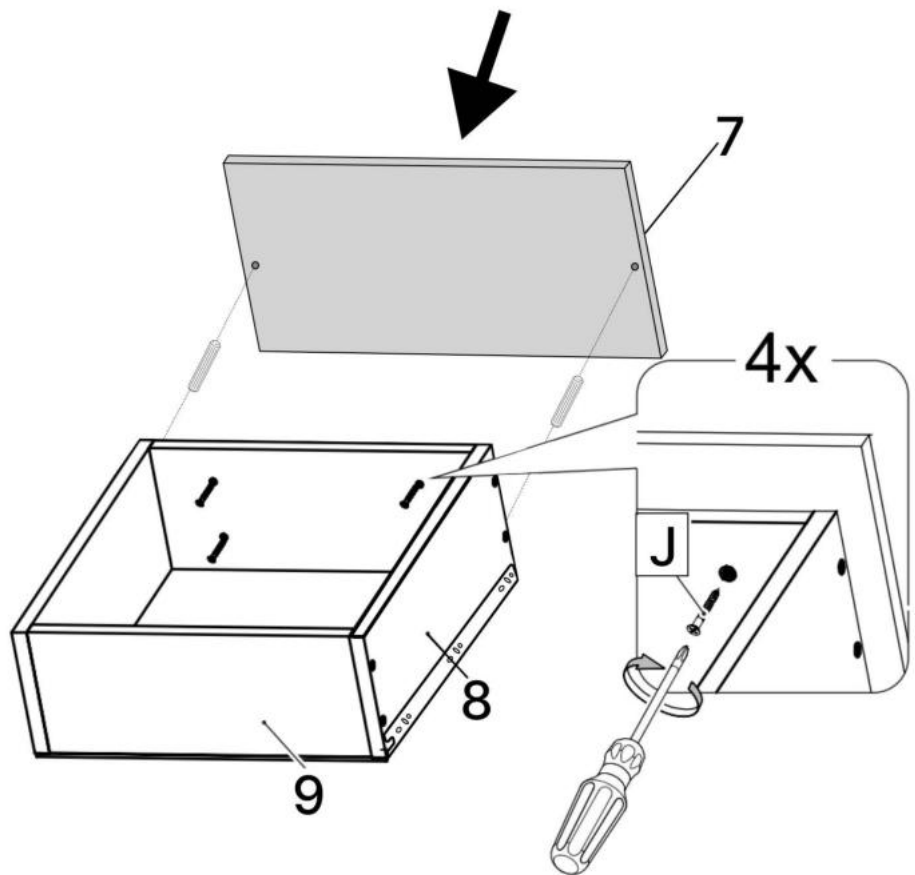

6.3\*50mm

G x60

D x4

H x140gr.

3.5\*30mm

J x20

K x5

No	Denumire	Dimensiuni	Buc
1	Placa superiară	804x385	1
2	Perete lateral	1229x360	2
3	Placa de fixare	764x46	5
4	Placa de fixare	764x100	10
5	Placa	764x100	2
6	Plinta	764x56	1
7	Fața sertar	797x205	5
8	Placa sertar	350x120	10
9	Placa sertar	702x120	10
10	Spate sertar (PFL)	736x348	5
11	Spate corp (PFL)	798x293	4

10x5

8x10

A x10

6.3\*50mm  
G x40

H x100gr.

12

7x5

3.5\*16mm

3.5\*30mm

F x30

J x20

13

x5

x5

14