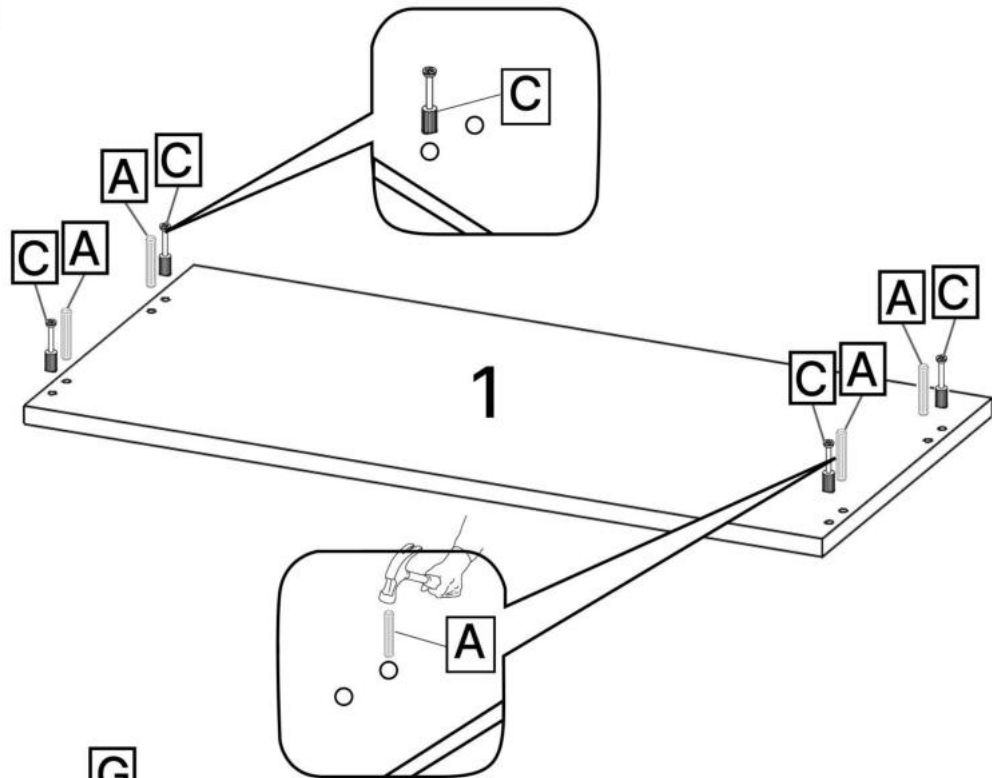

6.3\*50mm

G x60

D x4

H x140gr.

3.5\*30mm

J x20

K x5

No	Denumire	Dimensiuni	Buc
1	Placa superiară	804x385	1
2	Perete lateral	1229x360	2
3	Placa de fixare	764x46	5
4	Placa de fixare	764x100	10
5	Placa	764x100	2
6	Plinta	764x56	1
7	Fața sertar	797x205	5
8	Placa sertar	350x120	10
9	Placa sertar	702x120	10
10	Spate sertar (PFL)	736x348	5
11	Spate corp (PFL)	798x293	4

1

K x5

3.5\*16mm

F x30

2

x2

**3**

**4**

**5**

3x4

4x8

5x2

6.3\*50mm

6

7

8

10x5

8x10

A x10

6.3\*50mm  
G x40

H x100gr.

12

7x5

3.5\*16mm