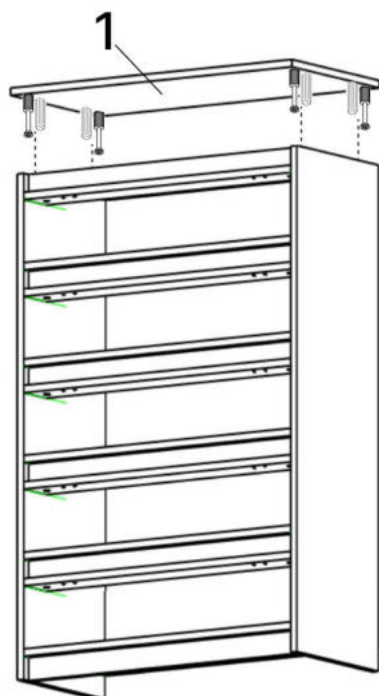

6.3\*50mm

G x60

D x4

H x140gr.

3.5\*30mm

J x20

K x5

No	Denumire	Dimensiuni	Buc
1	Placa superiară	804x385	1
2	Perete lateral	1229x360	2
3	Placa de fixare	764x46	5
4	Placa de fixare	764x100	10
5	Placa	764x100	2
6	Plinta	764x56	1
7	Fața sertar	797x205	5
8	Placa sertar	350x120	10
9	Placa sertar	702x120	10
10	Spate sertar (PFL)	736x348	5
11	Spate corp (PFL)	798x293	4

9

11x4

H x20gr.

D x4

3.5\*20mm  
E x8

10

11

9x10

10x5

8x10

A x10

6.3\*50mm  
G x40

H x100gr.

12

7x5

3.5\*16mm