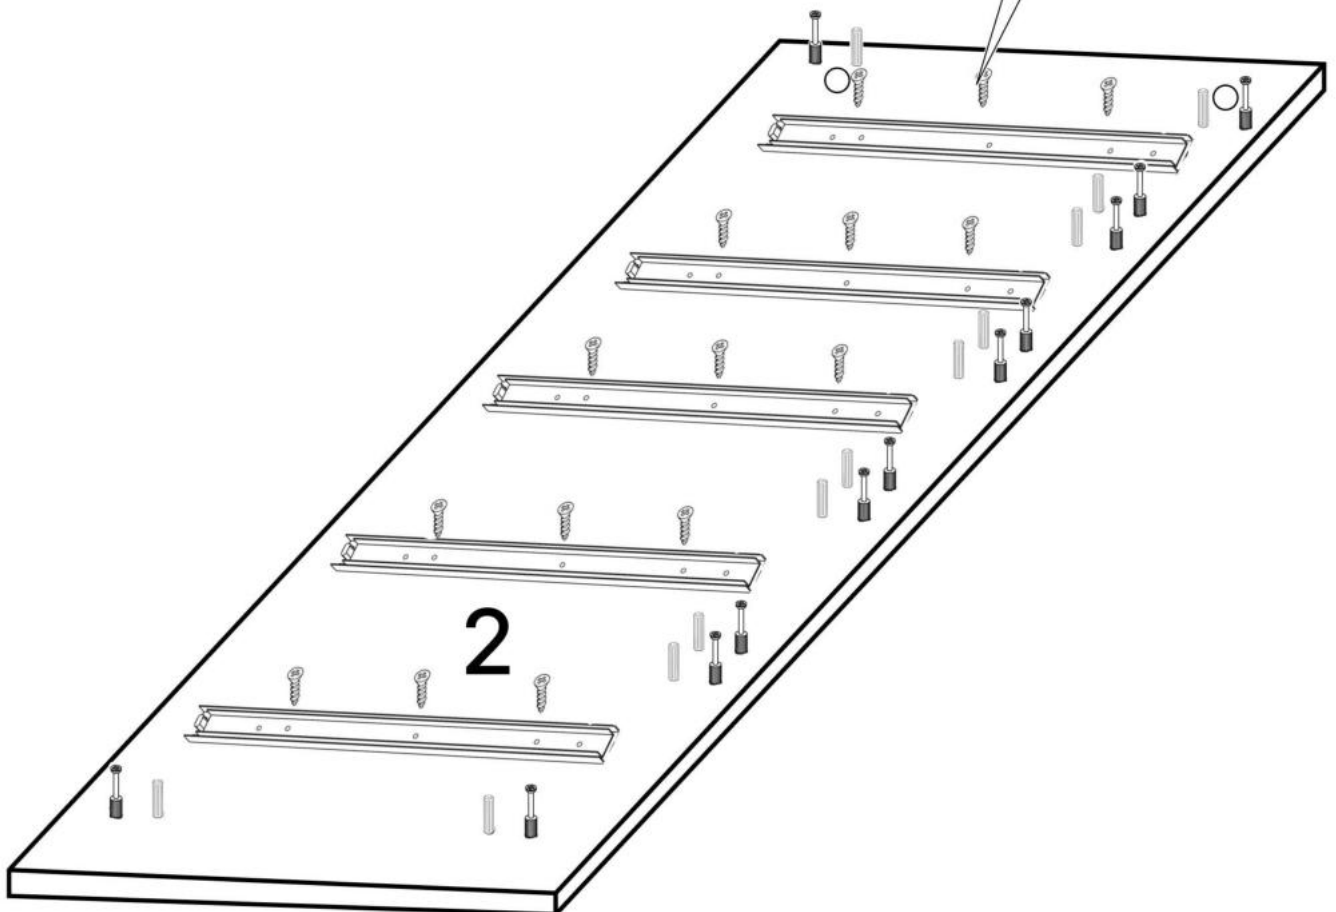

6.3\*50mm

G x60

D x4

H x140gr.

3.5\*30mm

J x20

K x5

No	Denumire	Dimensiuni	Buc
1	Placa superiară	804x385	1
2	Perete lateral	1229x360	2
3	Placa de fixare	764x46	5
4	Placa de fixare	764x100	10
5	Placa	764x100	2
6	Plinta	764x56	1
7	Fața sertar	797x205	5
8	Placa sertar	350x120	10
9	Placa sertar	702x120	10
10	Spate sertar (PFL)	736x348	5
11	Spate corp (PFL)	798x293	4

1

K x5

3.5\*16mm

F x30

2

x2

**3**

**4**

**5**

3x4

4x8

5x2

6.3\*50mm

6

7

8

10x5

8x10

A x10

6.3\*50mm  
G x40

H x100gr.

12

7x5

3.5\*16mm