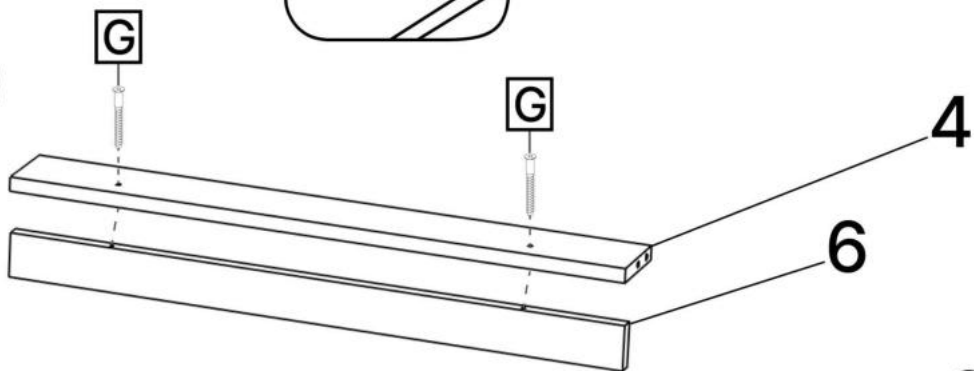

6.3\*50mm

G x60

D x4

H x140gr.

3.5\*30mm

J x20

K x5

No	Denumire	Dimensiuni	Buc
1	Placa superiară	804x385	1
2	Perete lateral	1229x360	2
3	Placa de fixare	764x46	5
4	Placa de fixare	764x100	10
5	Placa	764x100	2
6	Plinta	764x56	1
7	Fața sertar	797x205	5
8	Placa sertar	350x120	10
9	Placa sertar	702x120	10
10	Spate sertar (PFL)	736x348	5
11	Spate corp (PFL)	798x293	4

**5**

3x4

4x8

5x2

6.3\*50mm

6

7

8

9

11x4

H x20gr.

D x4

3.5\*20mm  
E x8

10

11

9x10

10x5

8x10

A x10

6.3\*50mm  
G x40

H x100gr.

12

7x5

3.5\*16mm