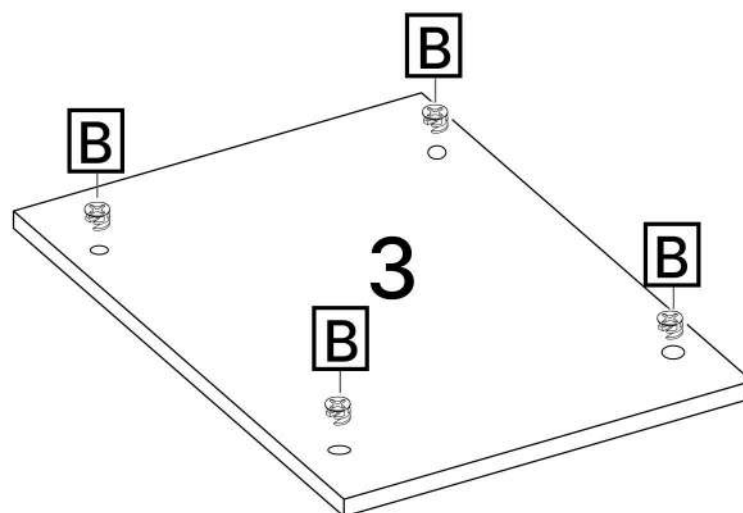

E x12

F x6

| No | Denumire | Dimensiuni | Buc |
|----|--|------------|-----|
| 1 | Perete laterale | 2190x220 | 2 |
| 2 | Placă superioară/Placă inferioară | 502x200 | 2 |
| 3 | Placă superioară/Placă inferioară (mică) | 218x284 | 2 |
| 4 | Polițe | 502x192 | 4 |
| 5 | Polițe | 210x484 | 5 |
| 6 | Spate corp | 2190x502 | 1 |

1

2

3

3x2

5x5

B x28

4

x5

5

x2

B x12

6

x2

7

x4

F x6