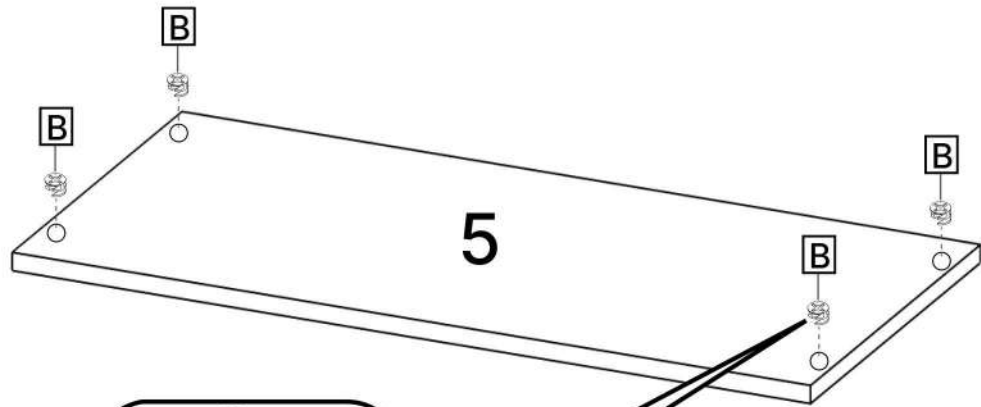

E x12

F x6

| No | Denumire | Dimensiuni | Buc |
|----|--|------------|-----|
| 1 | Perete laterale | 2190x220 | 2 |
| 2 | Placă superioară/Placă inferioară | 502x200 | 2 |
| 3 | Placă superioară/Placă inferioară (mică) | 218x284 | 2 |
| 4 | Polițe | 502x192 | 4 |
| 5 | Polițe | 210x484 | 5 |
| 6 | Spate corp | 2190x502 | 1 |

1

2

3

3x2

5x5

B x28

4

x5

5

x2

B x12

6

x2

7

x4

F x6