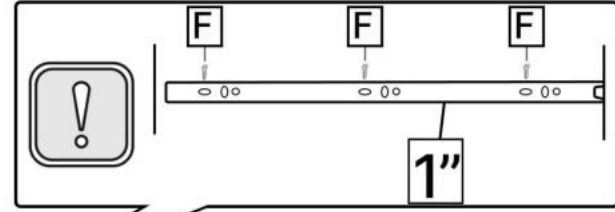

3x4

3.5*16mm

3.5*30mm

F x24

J x25

10