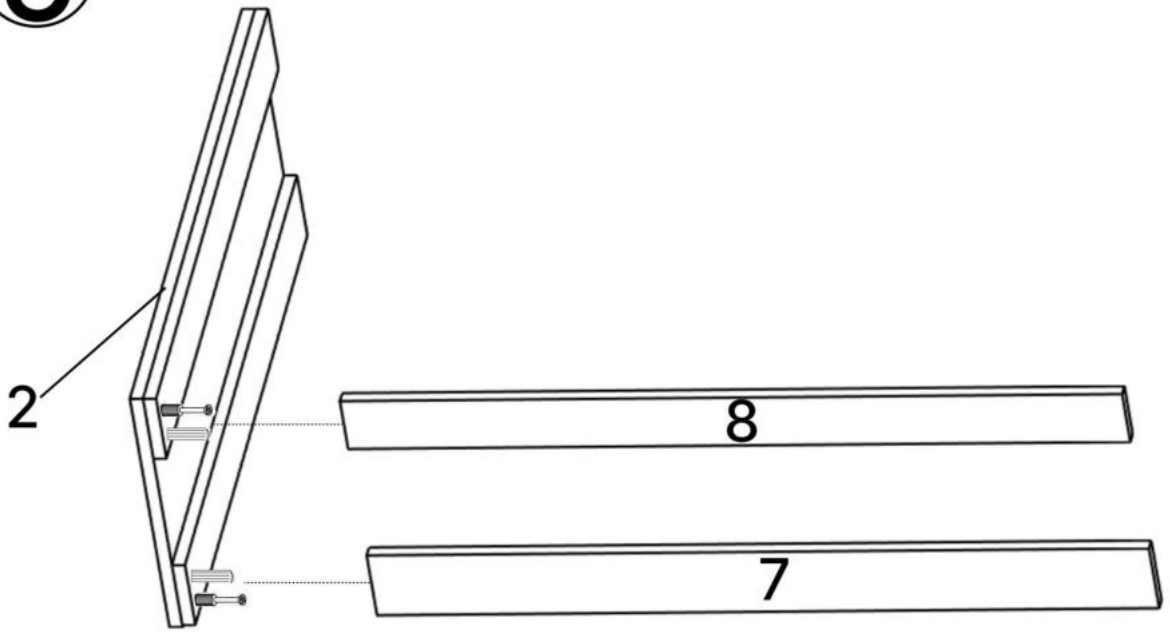

6.3*50mm

E x4

F x70

G x48

H x45gr.

3.5*30mm

J x25

K x4

L x8

No	Denumire	Dimensiuni	Buc
1	Placă superioară	1150x384	1
2	Perete laterală	872x382	2
3	Fața sertar	212x1068	4
4	Placa sertar	1012x150	8
5	Placa sertar	350x150	8
6	Placa intermediara sertar	314x150	4
7	Placă corp	1074x100	1
8	Placă corp	1074x80	1
9	Spate sertar (PFL)	1046x348	4
10	Spate corp (PFL)	1110x292	3

6

7

10x3

H x5gr.

8

9

3x4

3.5*16mm