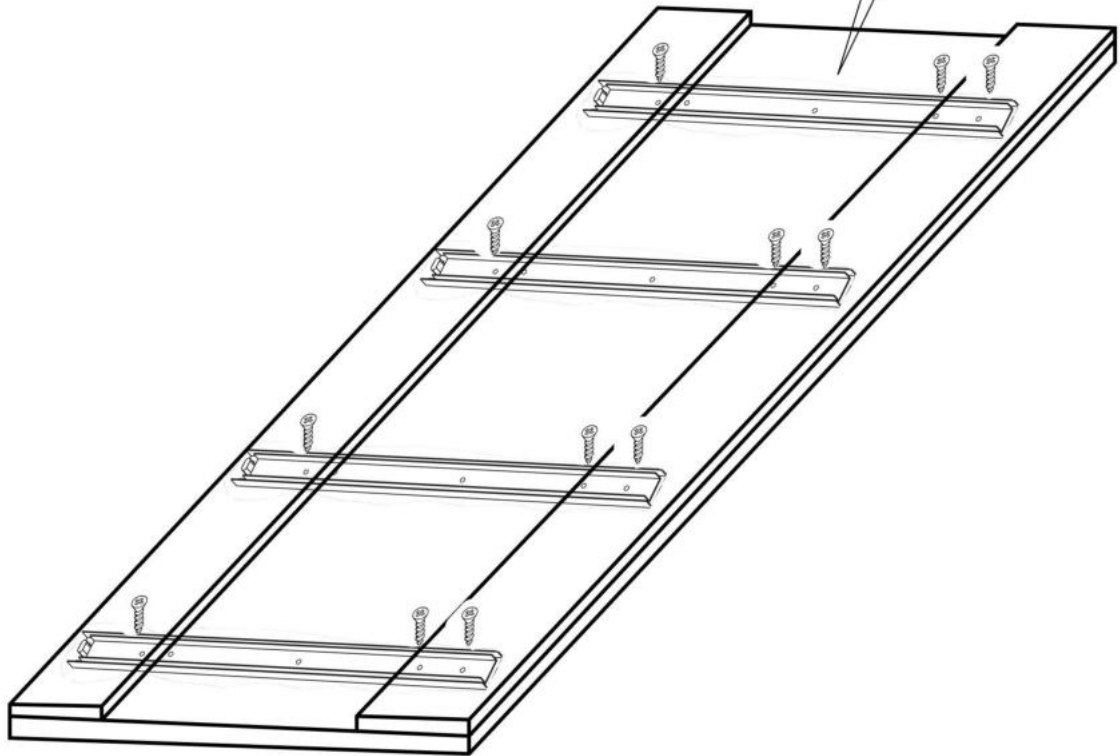

L x8

No	Denumire	Dimensiuni	Buc
1	Placă superioară	1150x384	1
2	Perete laterală	872x382	2
3	Fața sertar	212x1068	4
4	Placa sertar	1012x150	8
5	Placa sertar	350x150	8
6	Placa intermediara sertar	314x150	4
7	Placă corp	1074x100	1
8	Placă corp	1074x80	1
9	Spate sertar (PFL)	1046x348	4
10	Spate corp (PFL)	1110x292	3

1

x2

K x4

3.5*16mm

F x24

2

x2

5

6

7

10x3

H x5gr.

8

9

3x4

3.5*16mm