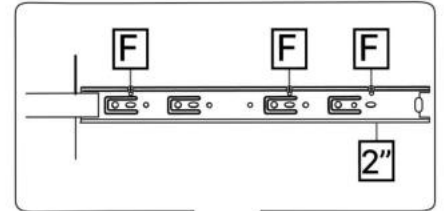

K x4

3.5*16mm

F x24

2

x2