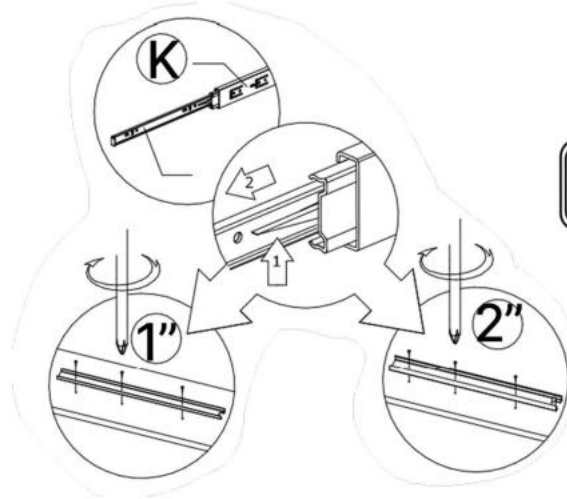

K x4

3.5*16mm

F x24

2

x2