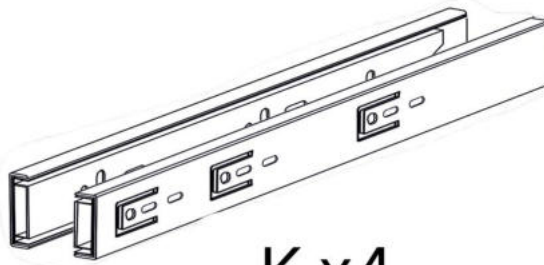

6.3*50mm

E x4

F x70

G x48

H x45gr.

3.5*30mm

J x25

K x4

L x8

No	Denumire	Dimensiuni	Buc
1	Placă superioară	1150x384	1
2	Perete laterală	872x382	2
3	Fața sertar	212x1068	4
4	Placa sertar	1012x150	8
5	Placa sertar	350x150	8
6	Placa intermediara sertar	314x150	4
7	Placă corp	1074x100	1
8	Placă corp	1074x80	1
9	Spate sertar (PFL)	1046x348	4
10	Spate corp (PFL)	1110x292	3