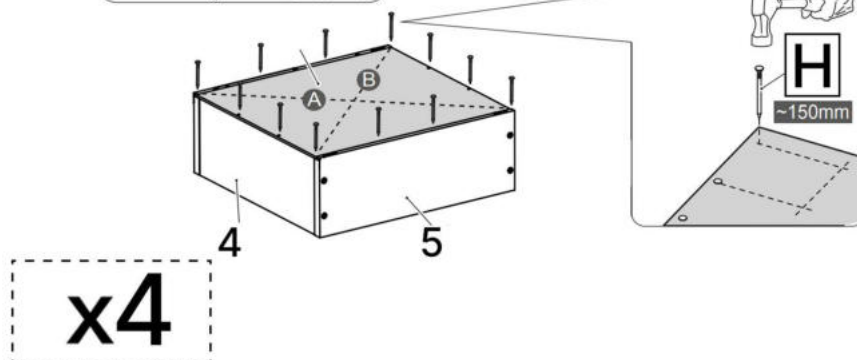

L x8

No	Denumire	Dimensiuni	Buc
1	Placă superioară	1150x384	1
2	Perete laterală	872x382	2
3	Fața sertar	212x1068	4
4	Placa sertar	1012x150	8
5	Placa sertar	350x150	8
6	Placa intermediara sertar	314x150	4
7	Placă corp	1074x100	1
8	Placă corp	1074x80	1
9	Spate sertar (PFL)	1046x348	4
10	Spate corp (PFL)	1110x292	3

6

7

10x3

H x5gr.

8

9

3x4

3.5*16mm