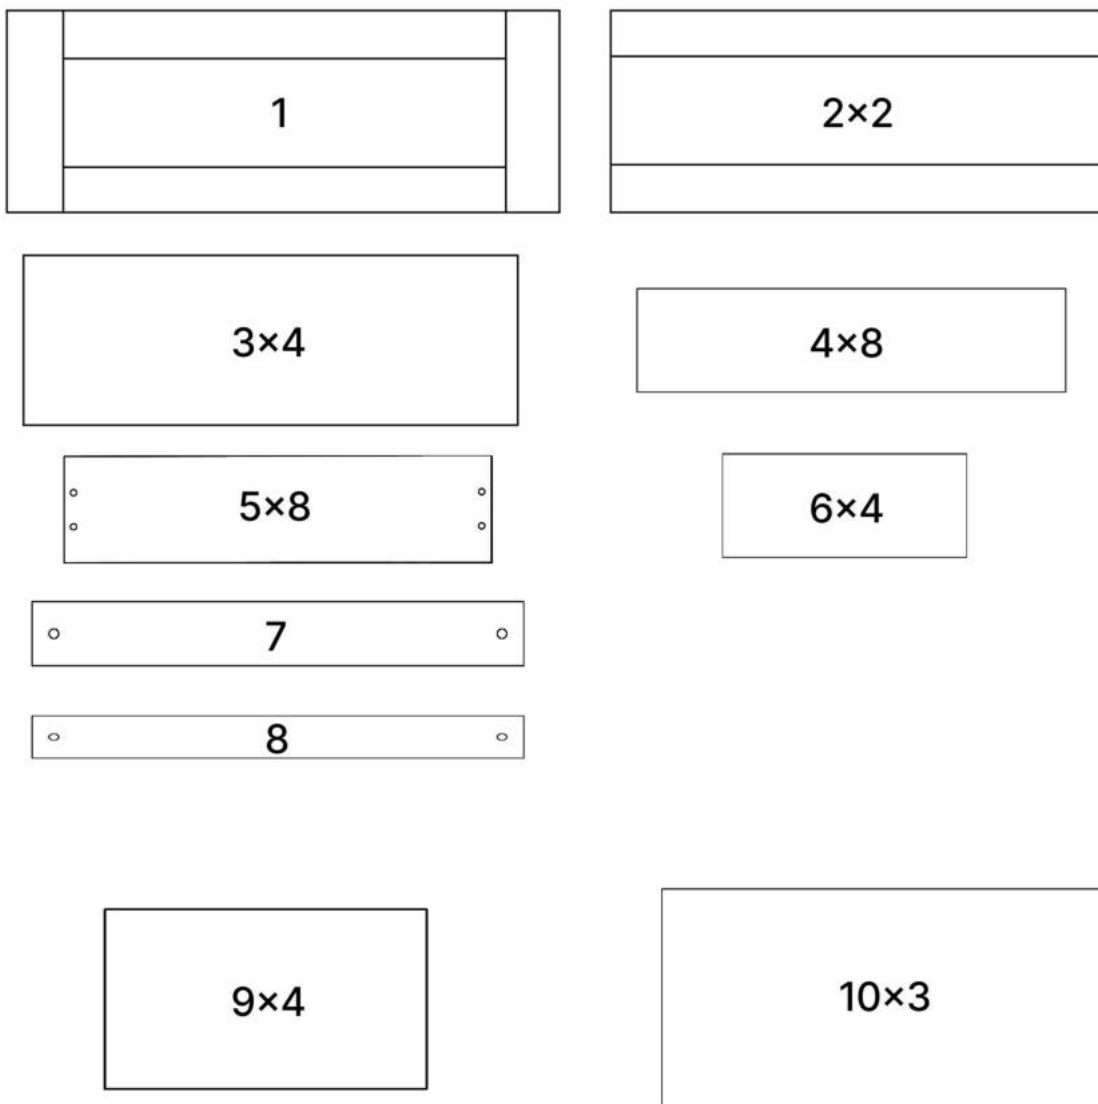

6.3*50mm

E x4

F x70

G x48

H x45gr.

3.5*30mm

J x25

K x4

L x8

No	Denumire	Dimensiuni	Buc
1	Placă superioară	1150x384	1
2	Perete laterală	872x382	2
3	Fața sertar	212x1068	4
4	Placa sertar	1012x150	8
5	Placa sertar	350x150	8
6	Placa intermediara sertar	314x150	4
7	Placă corp	1074x100	1
8	Placă corp	1074x80	1
9	Spate sertar (PFL)	1046x348	4
10	Spate corp (PFL)	1110x292	3

6

7

10x3

H x5gr.

8

9

3x4

3.5*16mm