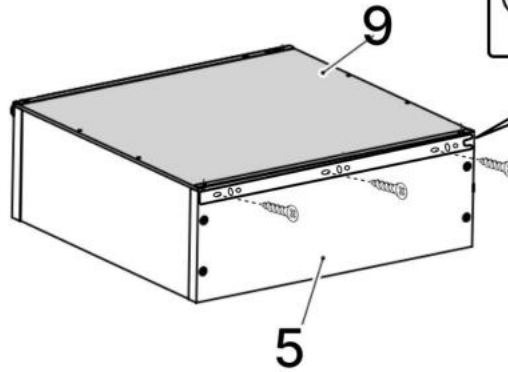

3x4

3.5*16mm

3.5*30mm

F x24

J x25

10