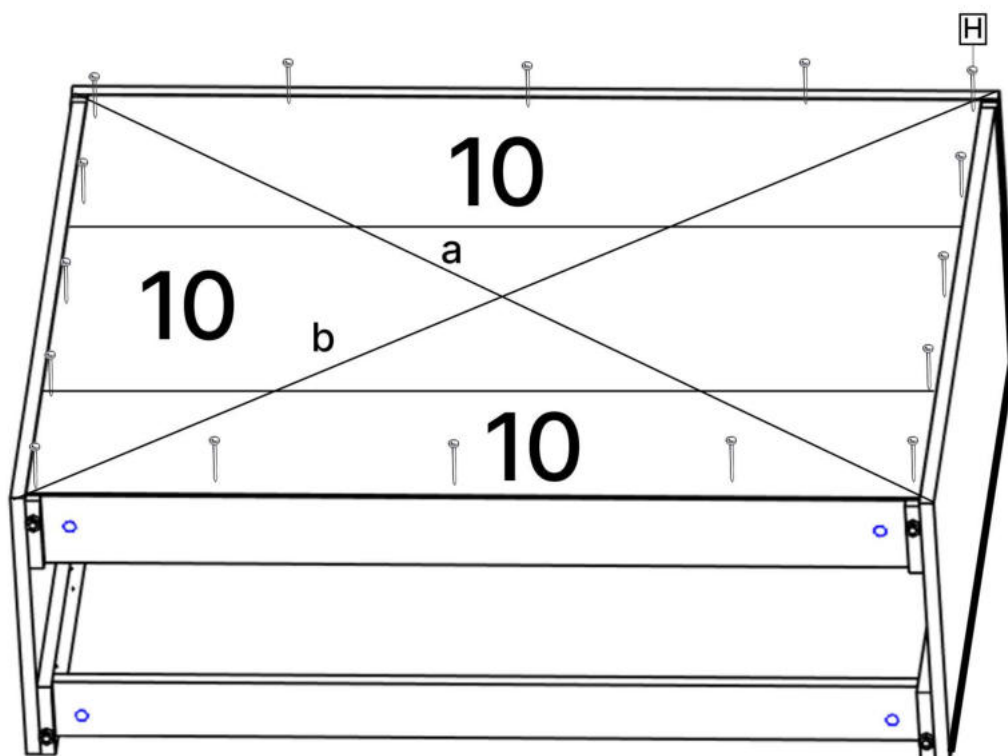

6.3*50mm

E x4

F x70

G x48

H x45gr.

3.5*30mm

J x25

K x4

L x8

No	Denumire	Dimensiuni	Buc
1	Placă superioară	1150x384	1
2	Perete laterală	872x382	2
3	Fața sertar	212x1068	4
4	Placa sertar	1012x150	8
5	Placa sertar	350x150	8
6	Placa intermediara sertar	314x150	4
7	Placă corp	1074x100	1
8	Placă corp	1074x80	1
9	Spate sertar (PFL)	1046x348	4
10	Spate corp (PFL)	1110x292	3

6

7

10x3

H x5gr.

8

9

3x4

3.5*16mm