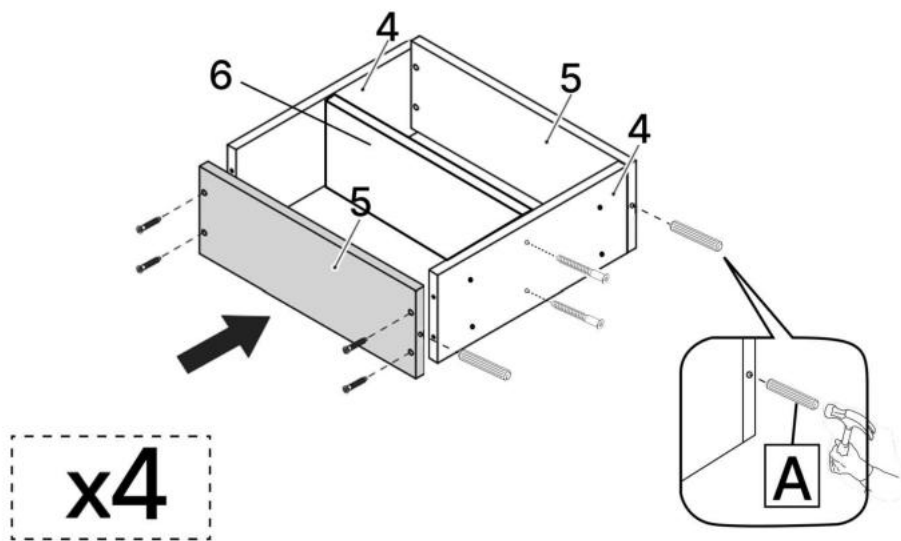

L x8

No	Denumire	Dimensiuni	Buc
1	Placă superioară	1150x384	1
2	Perete laterală	872x382	2
3	Fața sertar	212x1068	4
4	Placa sertar	1012x150	8
5	Placa sertar	350x150	8
6	Placa intermediara sertar	314x150	4
7	Placă corp	1074x100	1
8	Placă corp	1074x80	1
9	Spate sertar (PFL)	1046x348	4
10	Spate corp (PFL)	1110x292	3

6

7

10x3

H x5gr.

8

9

3x4

3.5*16mm