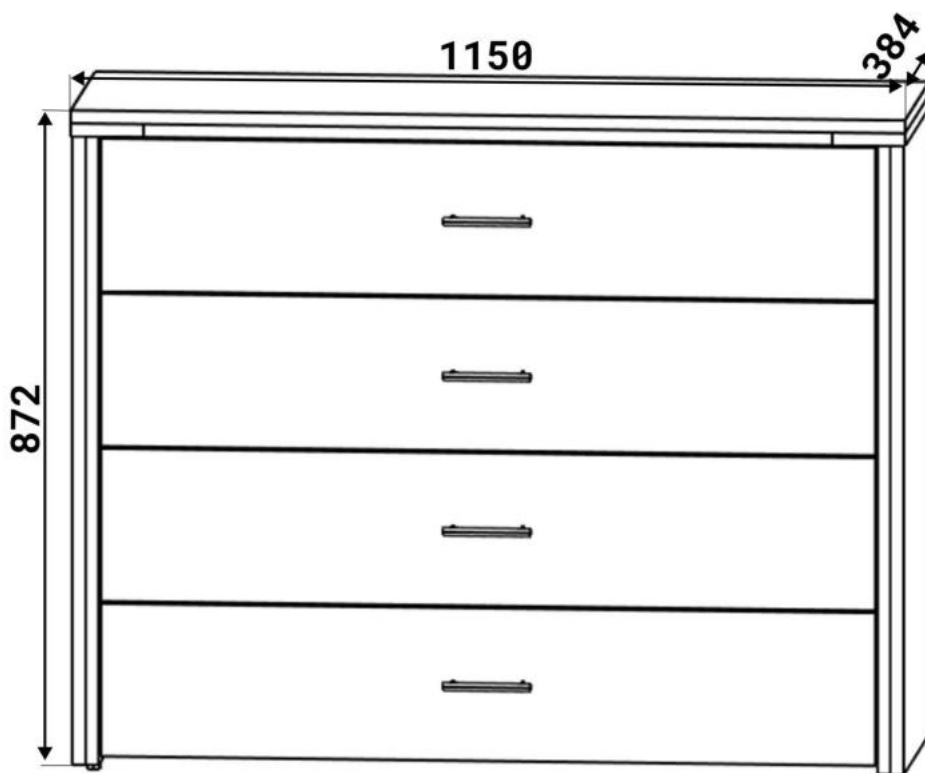

COMOD "MELBURN"