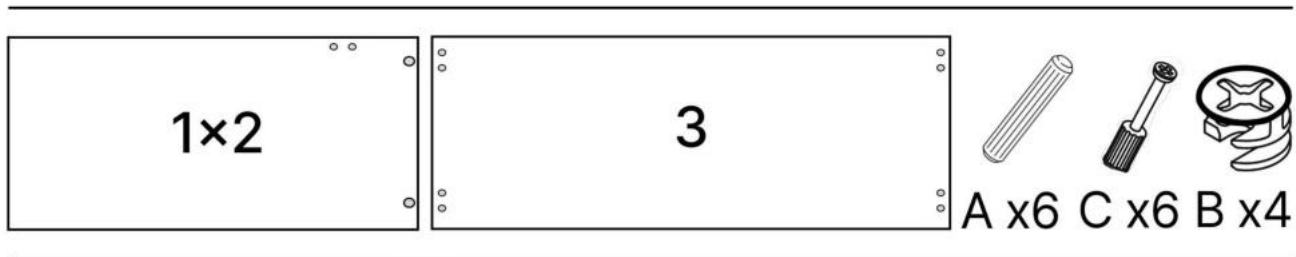

D x12

E x12

F x6

No	Denumire	Dimensiuni	Buc
1	Placa laterala 1	432x300	2
2	Placa laterala 2	414x300	1
3	Placa superioara	370x300	1
4	Placa inferioara	156x300	1
5	Placa corp	334x100	1
6	Placa corp	120x100	1

A x2

C x2

B x4

1

A x4

C x4

B x4

4