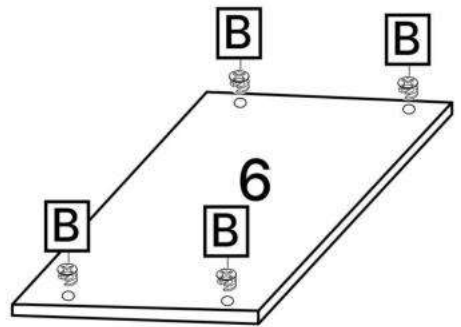

M x12

3.5*16mm

6.3*50mm

N x1

O x4

P x8

No	Denumire	Dimensiuni	Buc
1	Placă superioară	1201x400	2
2	Placa inferioară	1201x397	1
3	Perete laterală	396x397	4
4	Polița fixă	376x397	1
5	Polița	375x377	2
6	Placă corp	150x400	2
7	Placă corp	376x100	4
8	Spate corp	376x186	1
9	Fața sertar	184x370	1
10	Placa sertar	350x140	2
11	Placa sertar	314x140	2
12	Ușa	390x370	2
13	Spate sertar (PFL)	348x348	1
14	Spate corp (PFL)	412x403	2
15	Spate corp (PFL)	225x393	1

1

x2

2

x2

3

4

x2

5