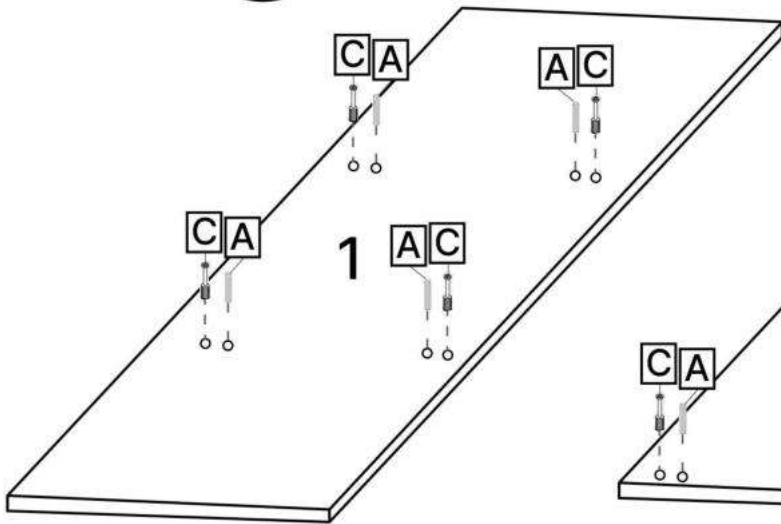

F x4

G x4

H x46

J x8

K x5gr.

3.5*35mm

L x12

3.5*30mm

M x12

3.5*16mm

6.3*50mm

N x1

O x4

P x8

No	Denumire	Dimensiuni	Buc
1	Placă superioară	1201x400	2
2	Placa inferioară	1201x397	1
3	Perete laterală	396x397	4
4	Polița fixă	376x397	1
5	Polița	375x377	2
6	Placă corp	150x400	2
7	Placă corp	376x100	4
8	Spate corp	376x186	1
9	Fața sertar	184x370	1
10	Placa sertar	350x140	2
11	Placa sertar	314x140	2
12	Ușa	390x370	2
13	Spate sertar (PFL)	348x348	1
14	Spate corp (PFL)	412x403	2
15	Spate corp (PFL)	225x393	1

1

x2

2

x2

3

4

x2

5