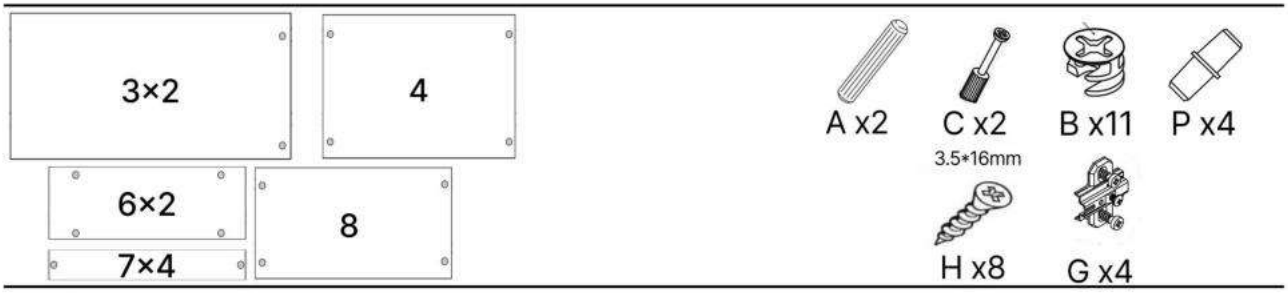

M x12

3.5*16mm

6.3*50mm

N x1

O x4

P x8

No	Denumire	Dimensiuni	Buc
1	Placă superioară	1201x400	2
2	Placa inferioară	1201x397	1
3	Perete laterală	396x397	4
4	Polița fixă	376x397	1
5	Polița	375x377	2
6	Placă corp	150x400	2
7	Placă corp	376x100	4
8	Spate corp	376x186	1
9	Fața sertar	184x370	1
10	Placa sertar	350x140	2
11	Placa sertar	314x140	2
12	Ușa	390x370	2
13	Spate sertar (PFL)	348x348	1
14	Spate corp (PFL)	412x403	2
15	Spate corp (PFL)	225x393	1

1

x2

2

x2

3

4

x2

5