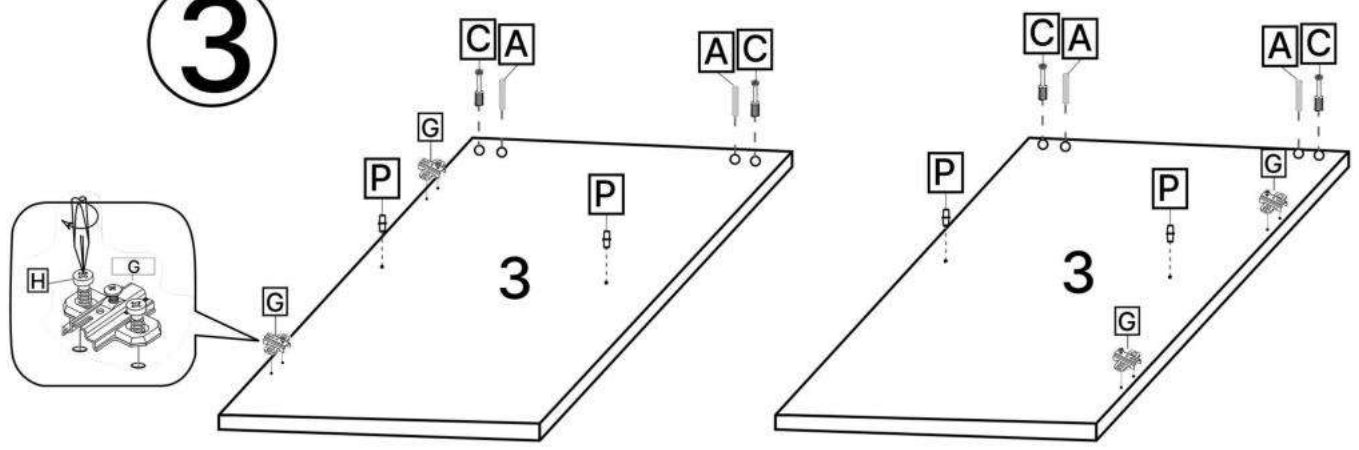

M x12

3.5*16mm

6.3*50mm

N x1

O x4

P x8

No	Denumire	Dimensiuni	Buc
1	Placă superioară	1201x400	2
2	Placa inferioară	1201x397	1
3	Perete laterală	396x397	4
4	Polița fixă	376x397	1
5	Polița	375x377	2
6	Placă corp	150x400	2
7	Placă corp	376x100	4
8	Spate corp	376x186	1
9	Fața sertar	184x370	1
10	Placa sertar	350x140	2
11	Placa sertar	314x140	2
12	Ușa	390x370	2
13	Spate sertar (PFL)	348x348	1
14	Spate corp (PFL)	412x403	2
15	Spate corp (PFL)	225x393	1

1

x2

2

x2

3

4

x2

5