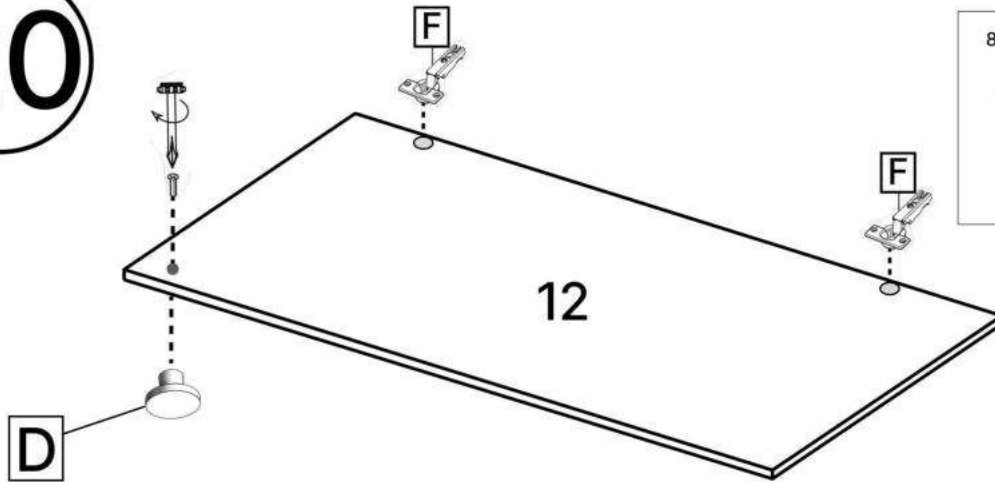

M x12

3.5*16mm

6.3*50mm

N x1

O x4

P x8

No	Denumire	Dimensiuni	Buc
1	Placă superioară	1201x400	2
2	Placa inferioară	1201x397	1
3	Perete laterală	396x397	4
4	Polița fixă	376x397	1
5	Polița	375x377	2
6	Placă corp	150x400	2
7	Placă corp	376x100	4
8	Spate corp	376x186	1
9	Fața sertar	184x370	1
10	Placa sertar	350x140	2
11	Placa sertar	314x140	2
12	Ușa	390x370	2
13	Spate sertar (PFL)	348x348	1
14	Spate corp (PFL)	412x403	2
15	Spate corp (PFL)	225x393	1

13

10x2

A x2

6.3*50mm

J x8

K x2gr.

18

20