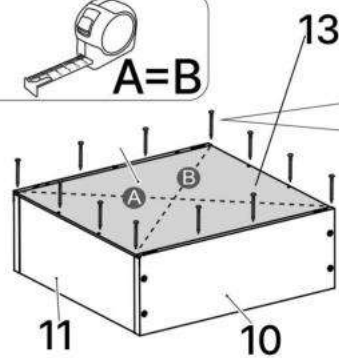

M x12

3.5*16mm

6.3*50mm

N x1

O x4

P x8

No	Denumire	Dimensiuni	Buc
1	Placă superioară	1201x400	2
2	Placa inferioară	1201x397	1
3	Perete laterală	396x397	4
4	Polița fixă	376x397	1
5	Polița	375x377	2
6	Placă corp	150x400	2
7	Placă corp	376x100	4
8	Spate corp	376x186	1
9	Fața sertar	184x370	1
10	Placa sertar	350x140	2
11	Placa sertar	314x140	2
12	Ușa	390x370	2
13	Spate sertar (PFL)	348x348	1
14	Spate corp (PFL)	412x403	2
15	Spate corp (PFL)	225x393	1

13

10x2

A x2

6.3*50mm

J x8

K x2gr.

18

20