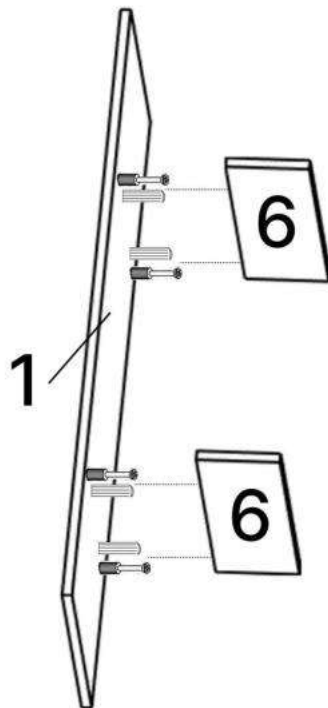

M x12

3.5*16mm

6.3*50mm

N x1

O x4

P x8

No	Denumire	Dimensiuni	Buc
1	Placă superioară	1201x400	2
2	Placa inferioară	1201x397	1
3	Perete laterală	396x397	4
4	Polița fixă	376x397	1
5	Polița	375x377	2
6	Placă corp	150x400	2
7	Placă corp	376x100	4
8	Spate corp	376x186	1
9	Fața sertar	184x370	1
10	Placa sertar	350x140	2
11	Placa sertar	314x140	2
12	Ușa	390x370	2
13	Spate sertar (PFL)	348x348	1
14	Spate corp (PFL)	412x403	2
15	Spate corp (PFL)	225x393	1

x4

6

7

8

9

10

11

12

13

14

15

14

12

16

17

11x2

13

10x2

A x2

6.3*50mm

J x8

K x2gr.

18

20