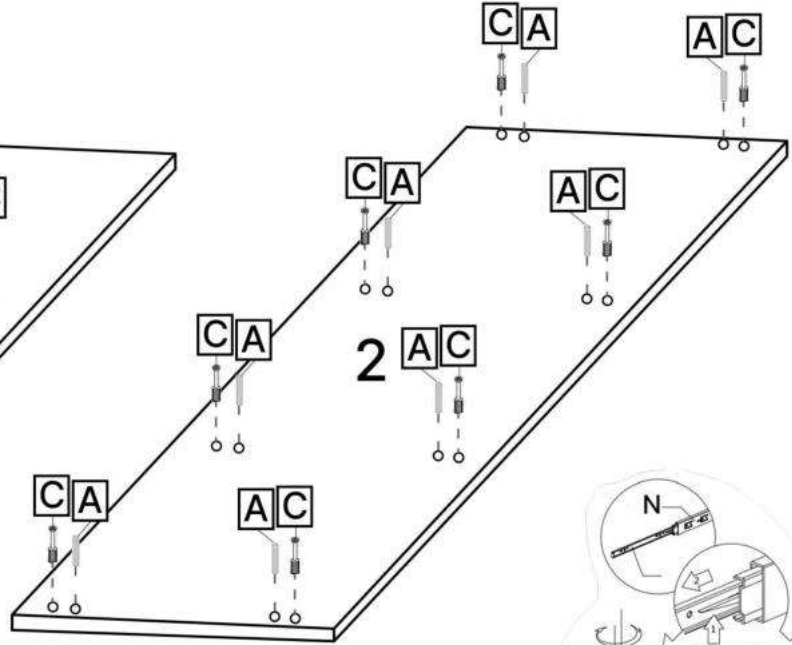

F x4

G x4

H x46

J x8

K x5gr.

3.5*35mm

L x12

3.5*30mm

M x12

3.5*16mm

6.3*50mm

N x1

O x4

P x8

No	Denumire	Dimensiuni	Buc
1	Placă superioară	1201x400	2
2	Placa inferioară	1201x397	1
3	Perete laterală	396x397	4
4	Polița fixă	376x397	1
5	Polița	375x377	2
6	Placă corp	150x400	2
7	Placă corp	376x100	4
8	Spate corp	376x186	1
9	Fața sertar	184x370	1
10	Placa sertar	350x140	2
11	Placa sertar	314x140	2
12	Ușa	390x370	2
13	Spate sertar (PFL)	348x348	1
14	Spate corp (PFL)	412x403	2
15	Spate corp (PFL)	225x393	1

1

x2

2

x2

3

4

x2

5