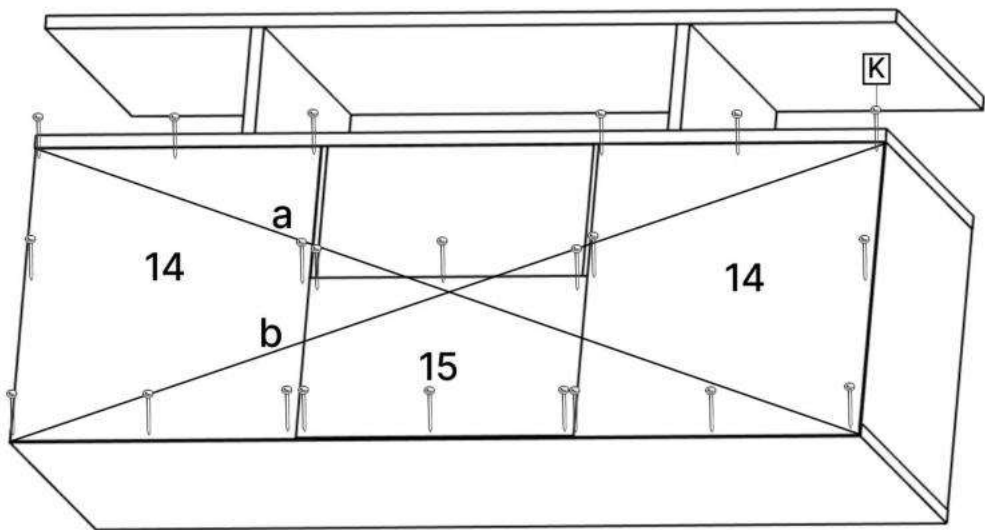

M x12

3.5*16mm

6.3*50mm

N x1

O x4

P x8

No	Denumire	Dimensiuni	Buc
1	Placă superioară	1201x400	2
2	Placa inferioară	1201x397	1
3	Perete laterală	396x397	4
4	Polița fixă	376x397	1
5	Polița	375x377	2
6	Placă corp	150x400	2
7	Placă corp	376x100	4
8	Spate corp	376x186	1
9	Fața sertar	184x370	1
10	Placa sertar	350x140	2
11	Placa sertar	314x140	2
12	Ușa	390x370	2
13	Spate sertar (PFL)	348x348	1
14	Spate corp (PFL)	412x403	2
15	Spate corp (PFL)	225x393	1

13

14

15

14

12

16

17

11x2

13

10x2

A x2

6.3*50mm

J x8

K x2gr.

18

20