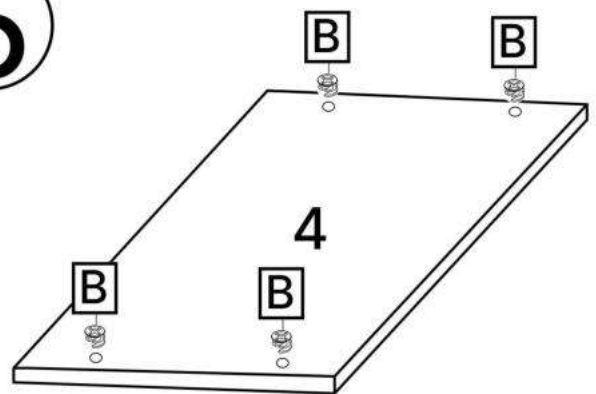

M x12

3.5*16mm

6.3*50mm

N x1

O x4

P x8

No	Denumire	Dimensiuni	Buc
1	Placă superioară	1201x400	2
2	Placa inferioară	1201x397	1
3	Perete laterală	396x397	4
4	Polița fixă	376x397	1
5	Polița	375x377	2
6	Placă corp	150x400	2
7	Placă corp	376x100	4
8	Spate corp	376x186	1
9	Fața sertar	184x370	1
10	Placa sertar	350x140	2
11	Placa sertar	314x140	2
12	Ușa	390x370	2
13	Spate sertar (PFL)	348x348	1
14	Spate corp (PFL)	412x403	2
15	Spate corp (PFL)	225x393	1

1

x2

2

x2

3

4

x2

5