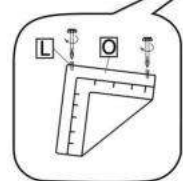

M x12

3.5*16mm

6.3*50mm

N x1

O x4

P x8

No	Denumire	Dimensiuni	Buc
1	Placă superioară	1201x400	2
2	Placa inferioară	1201x397	1
3	Perete laterală	396x397	4
4	Polița fixă	376x397	1
5	Polița	375x377	2
6	Placă corp	150x400	2
7	Placă corp	376x100	4
8	Spate corp	376x186	1
9	Fața sertar	184x370	1
10	Placa sertar	350x140	2
11	Placa sertar	314x140	2
12	Ușa	390x370	2
13	Spate sertar (PFL)	348x348	1
14	Spate corp (PFL)	412x403	2
15	Spate corp (PFL)	225x393	1

13

14

15

14

12

16

17

11x2

13

10x2

A x2

6.3*50mm

J x8

K x2gr.

18

20