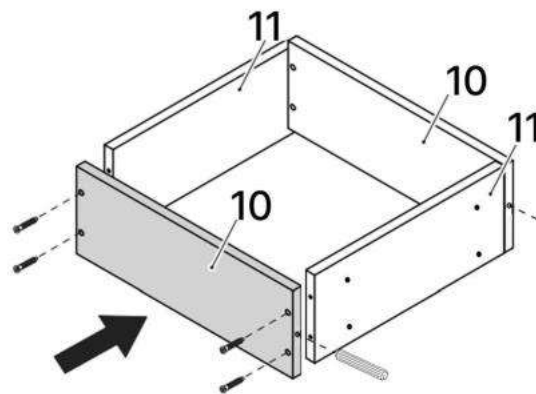

M x12

3.5*16mm

6.3*50mm

N x1

O x4

P x8

No	Denumire	Dimensiuni	Buc
1	Placă superioară	1201x400	2
2	Placa inferioară	1201x397	1
3	Perete laterală	396x397	4
4	Polița fixă	376x397	1
5	Polița	375x377	2
6	Placă corp	150x400	2
7	Placă corp	376x100	4
8	Spate corp	376x186	1
9	Fața sertar	184x370	1
10	Placa sertar	350x140	2
11	Placa sertar	314x140	2
12	Ușa	390x370	2
13	Spate sertar (PFL)	348x348	1
14	Spate corp (PFL)	412x403	2
15	Spate corp (PFL)	225x393	1

13

10x2

A x2

6.3*50mm

J x8

K x2gr.

18

20