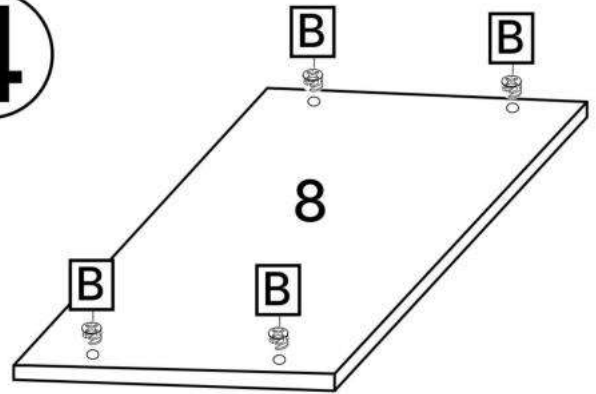

M x12

3.5*16mm

6.3*50mm

N x1

O x4

P x8

No	Denumire	Dimensiuni	Buc
1	Placă superioară	1201x400	2
2	Placa inferioară	1201x397	1
3	Perete laterală	396x397	4
4	Polița fixă	376x397	1
5	Polița	375x377	2
6	Placă corp	150x400	2
7	Placă corp	376x100	4
8	Spate corp	376x186	1
9	Fața sertar	184x370	1
10	Placa sertar	350x140	2
11	Placa sertar	314x140	2
12	Ușa	390x370	2
13	Spate sertar (PFL)	348x348	1
14	Spate corp (PFL)	412x403	2
15	Spate corp (PFL)	225x393	1

1

x2

2

x2

3

4

x2

5