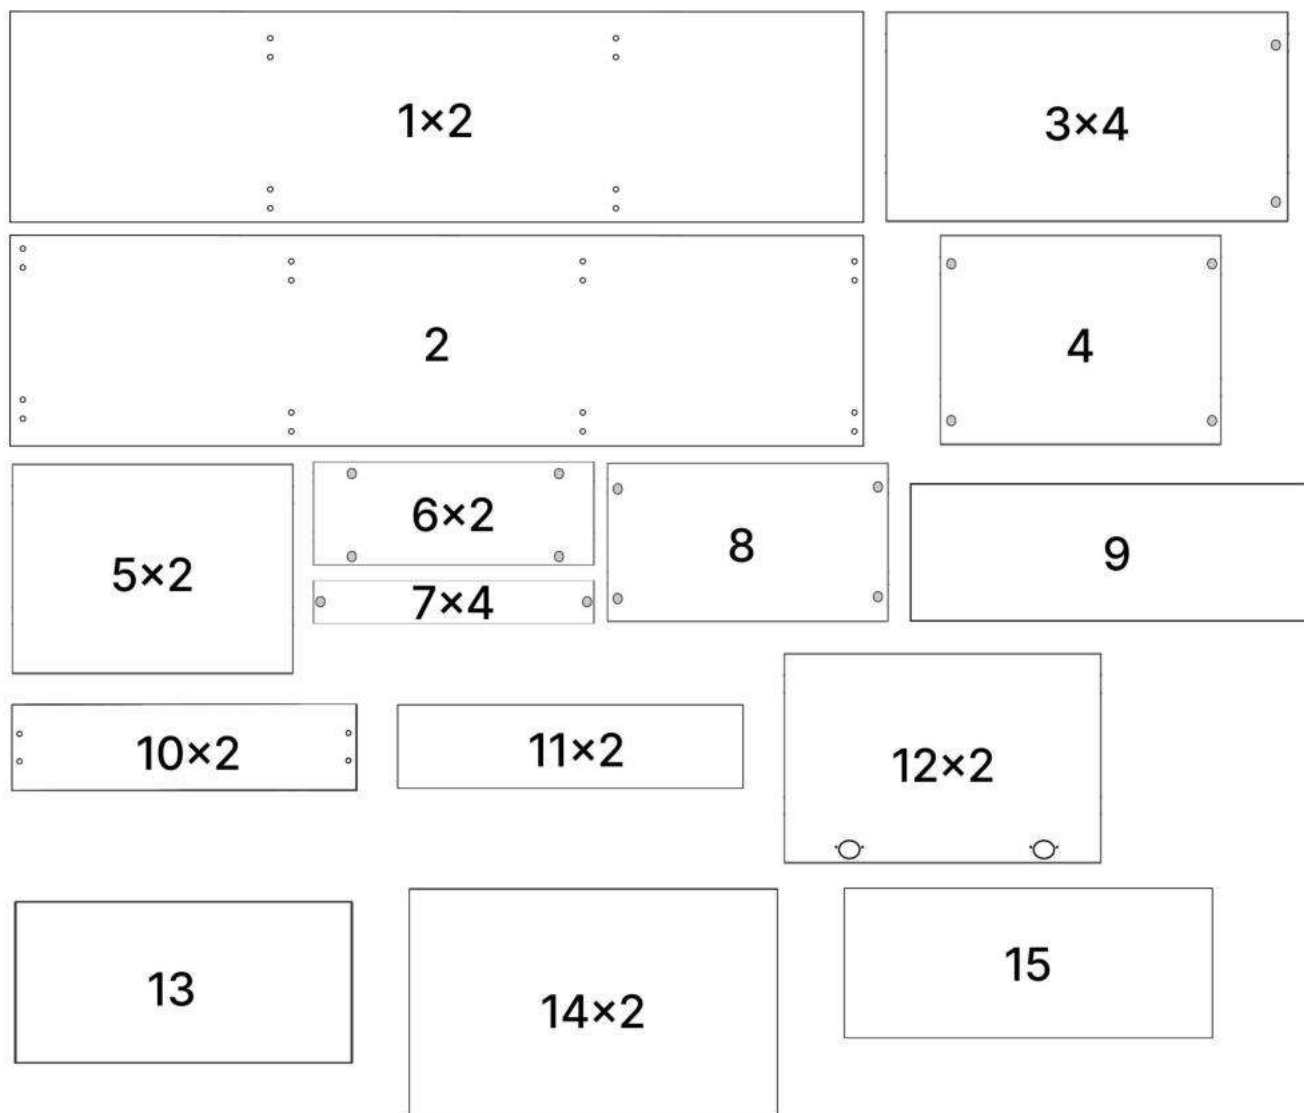

F x4

G x4

H x46

J x8

K x5gr.

3.5*35mm

L x12

3.5*30mm

M x12

3.5*16mm

6.3*50mm

N x1

O x4

P x8

No	Denumire	Dimensiuni	Buc
1	Placă superioară	1201x400	2
2	Placa inferioară	1201x397	1
3	Perete laterală	396x397	4
4	Polița fixă	376x397	1
5	Polița	375x377	2
6	Placă corp	150x400	2
7	Placă corp	376x100	4
8	Spate corp	376x186	1
9	Fața sertar	184x370	1
10	Placa sertar	350x140	2
11	Placa sertar	314x140	2
12	Ușa	390x370	2
13	Spate sertar (PFL)	348x348	1
14	Spate corp (PFL)	412x403	2
15	Spate corp (PFL)	225x393	1

1

x2

2

x2

3

4

x2

5

x4

6

7

8

9

10

11

12