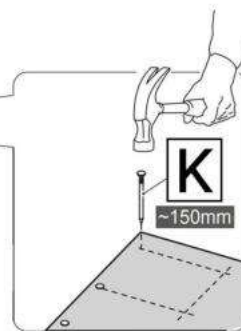

M x12

3.5*16mm

6.3*50mm

N x1

O x4

P x8

No	Denumire	Dimensiuni	Buc
1	Placă superioară	1201x400	2
2	Placa inferioară	1201x397	1
3	Perete laterală	396x397	4
4	Polița fixă	376x397	1
5	Polița	375x377	2
6	Placă corp	150x400	2
7	Placă corp	376x100	4
8	Spate corp	376x186	1
9	Fața sertar	184x370	1
10	Placa sertar	350x140	2
11	Placa sertar	314x140	2
12	Ușa	390x370	2
13	Spate sertar (PFL)	348x348	1
14	Spate corp (PFL)	412x403	2
15	Spate corp (PFL)	225x393	1

13

10x2

A x2

6.3*50mm

J x8

K x2gr.

18

20