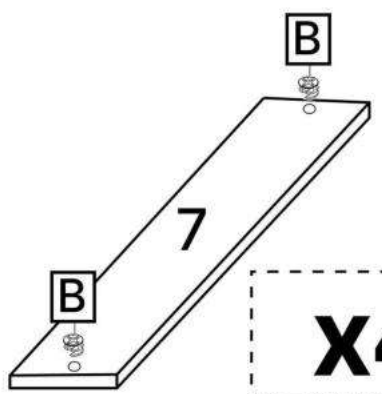

M x12

3.5*16mm

6.3*50mm

N x1

O x4

P x8

No	Denumire	Dimensiuni	Buc
1	Placă superioară	1201x400	2
2	Placa inferioară	1201x397	1
3	Perete laterală	396x397	4
4	Polița fixă	376x397	1
5	Polița	375x377	2
6	Placă corp	150x400	2
7	Placă corp	376x100	4
8	Spate corp	376x186	1
9	Fața sertar	184x370	1
10	Placa sertar	350x140	2
11	Placa sertar	314x140	2
12	Ușa	390x370	2
13	Spate sertar (PFL)	348x348	1
14	Spate corp (PFL)	412x403	2
15	Spate corp (PFL)	225x393	1

1

x2

2

x2

3

4

x2

5