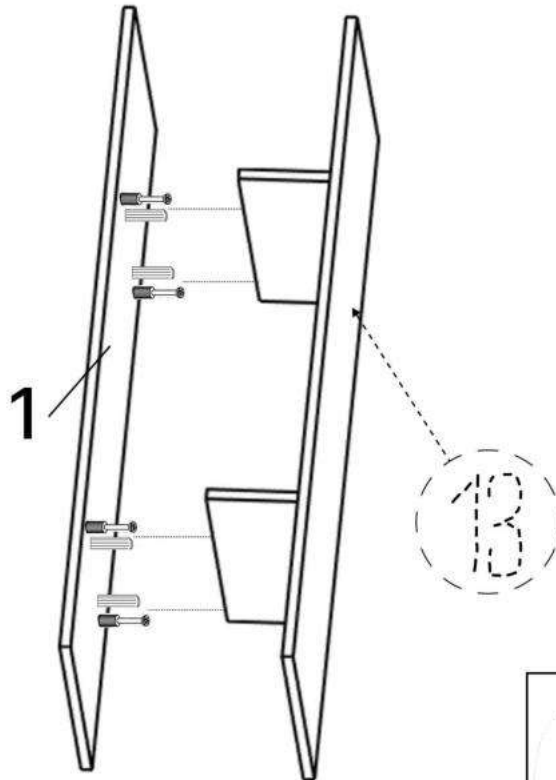

M x12

3.5*16mm

6.3*50mm

N x1

O x4

P x8

No	Denumire	Dimensiuni	Buc
1	Placă superioară	1201x400	2
2	Placa inferioară	1201x397	1
3	Perete laterală	396x397	4
4	Polița fixă	376x397	1
5	Polița	375x377	2
6	Placă corp	150x400	2
7	Placă corp	376x100	4
8	Spate corp	376x186	1
9	Fața sertar	184x370	1
10	Placa sertar	350x140	2
11	Placa sertar	314x140	2
12	Ușa	390x370	2
13	Spate sertar (PFL)	348x348	1
14	Spate corp (PFL)	412x403	2
15	Spate corp (PFL)	225x393	1

x4

6

7

8

9

10

11

12

13

14

15

14

12

16

17

11x2

13

10x2

A x2

6.3*50mm

J x8

K x2gr.

18

20