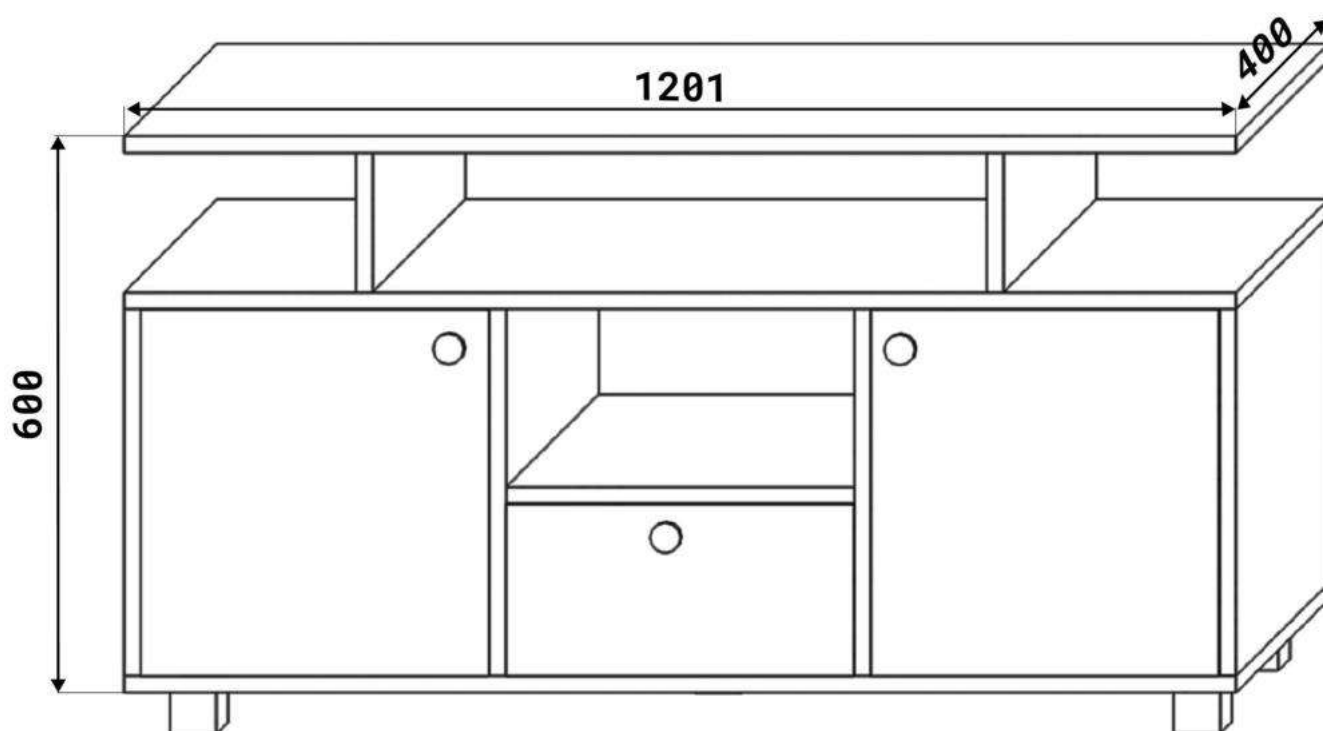

Tumba TV "Forever"

Adrese:
Prospectul Republicii, 33
Cahul, Moldova

str. Petricani 17/4
Chisinau, Moldova

MD-3909

serviceclient@fabrikhome.md
www.fabrikhome.md

Serviciu clienti:
+373 299 32 277
+373 799 07 807

Control calitate:
+373 798 82 000