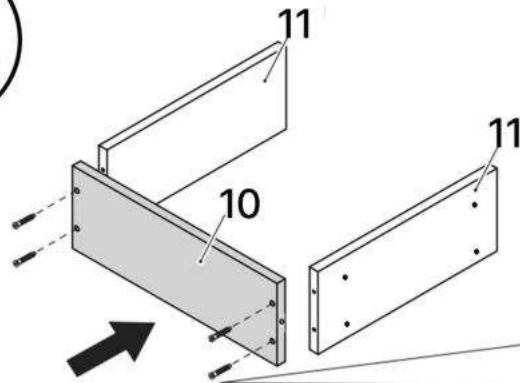

M x12

3.5*16mm

6.3*50mm

N x1

O x4

P x8

No	Denumire	Dimensiuni	Buc
1	Placă superioară	1201x400	2
2	Placa inferioară	1201x397	1
3	Perete laterală	396x397	4
4	Polița fixă	376x397	1
5	Polița	375x377	2
6	Placă corp	150x400	2
7	Placă corp	376x100	4
8	Spate corp	376x186	1
9	Fața sertar	184x370	1
10	Placa sertar	350x140	2
11	Placa sertar	314x140	2
12	Ușa	390x370	2
13	Spate sertar (PFL)	348x348	1
14	Spate corp (PFL)	412x403	2
15	Spate corp (PFL)	225x393	1

13

10x2

A x2

6.3*50mm

J x8

K x2gr.

18

20